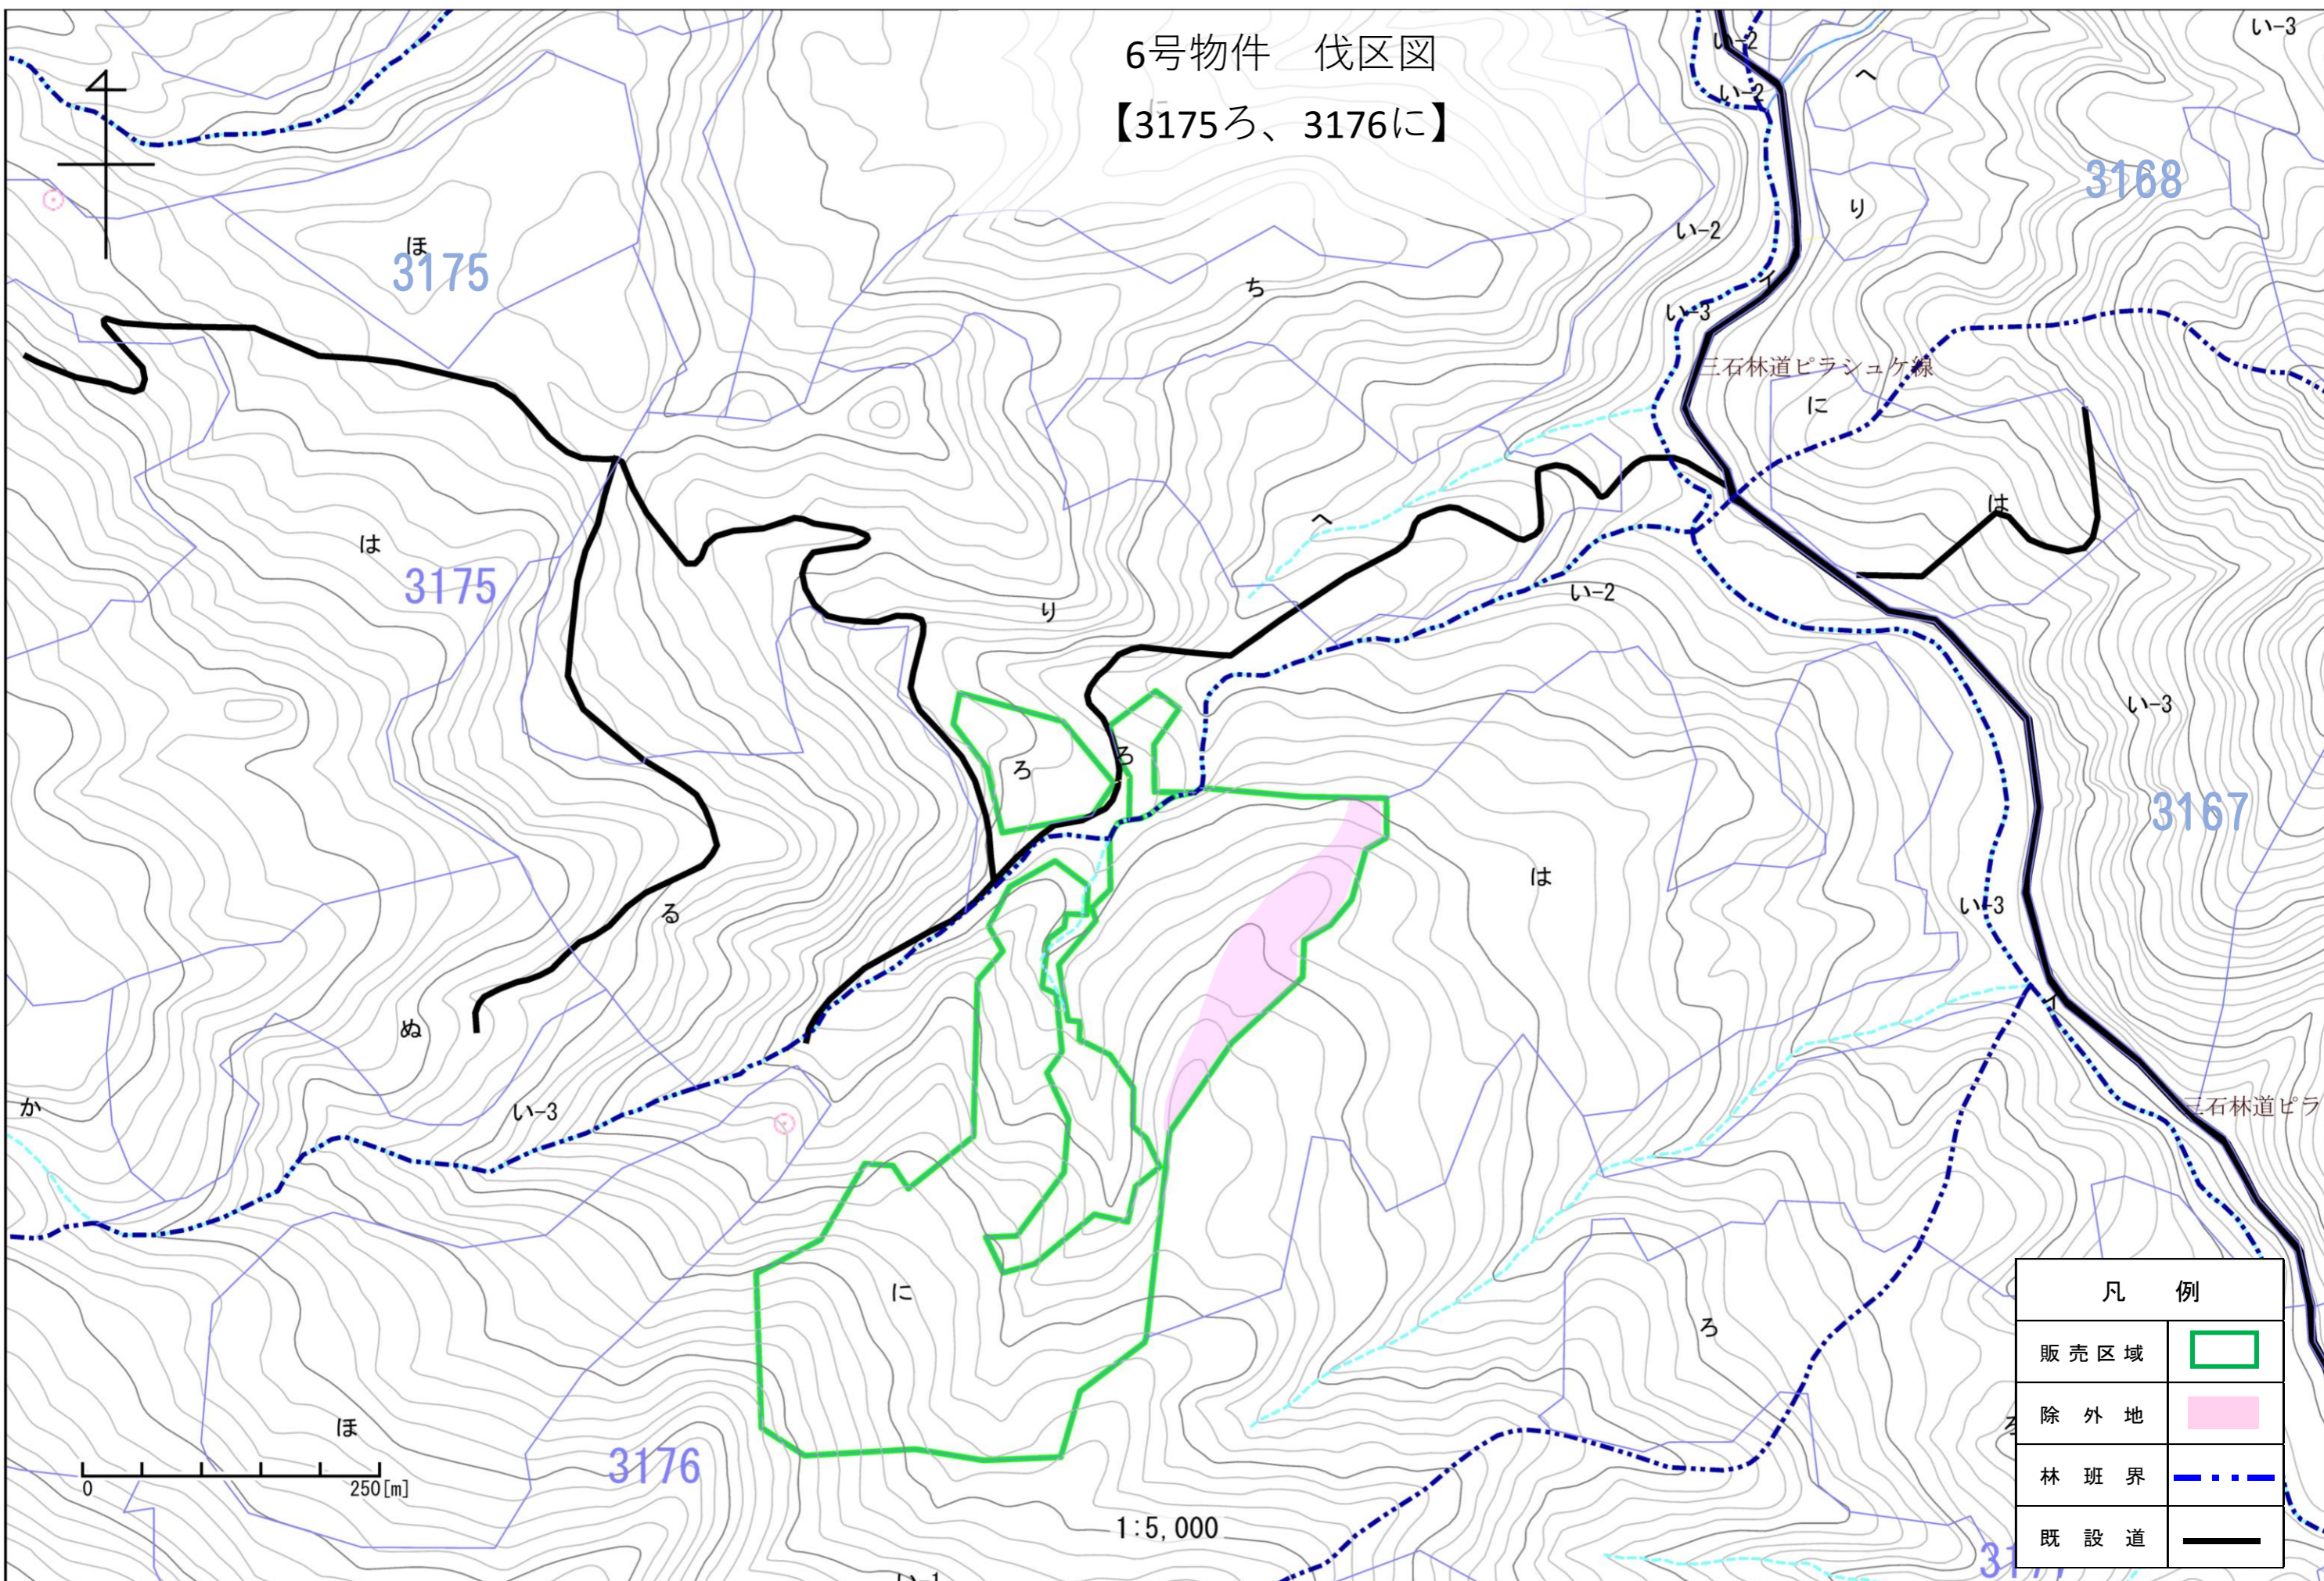

6号物件位置図 (No.1)

日高郡新ひだか町

三石森林事務所

縮尺 : 1 : 20,000

凡 例	
	販売区域
	誘導伐
	除外地
	林道
	林班界

6号物件 伐区図
 【3167ろにほと、3176ろ、3177ろはへ】

凡 例	
販売区域	
誘導伐	
除外地	
林班界	
既設道	

0 250[m]

1:5,000

6号物件 伐区図
【3168とち、3174ろ】

凡 例	
販売区域	
除外地	
林班界	
既設道	

6号物件 伐区図
【3175ろ、3176に】

凡 例	
販売区域	
除外地	
林班界	
既設道	