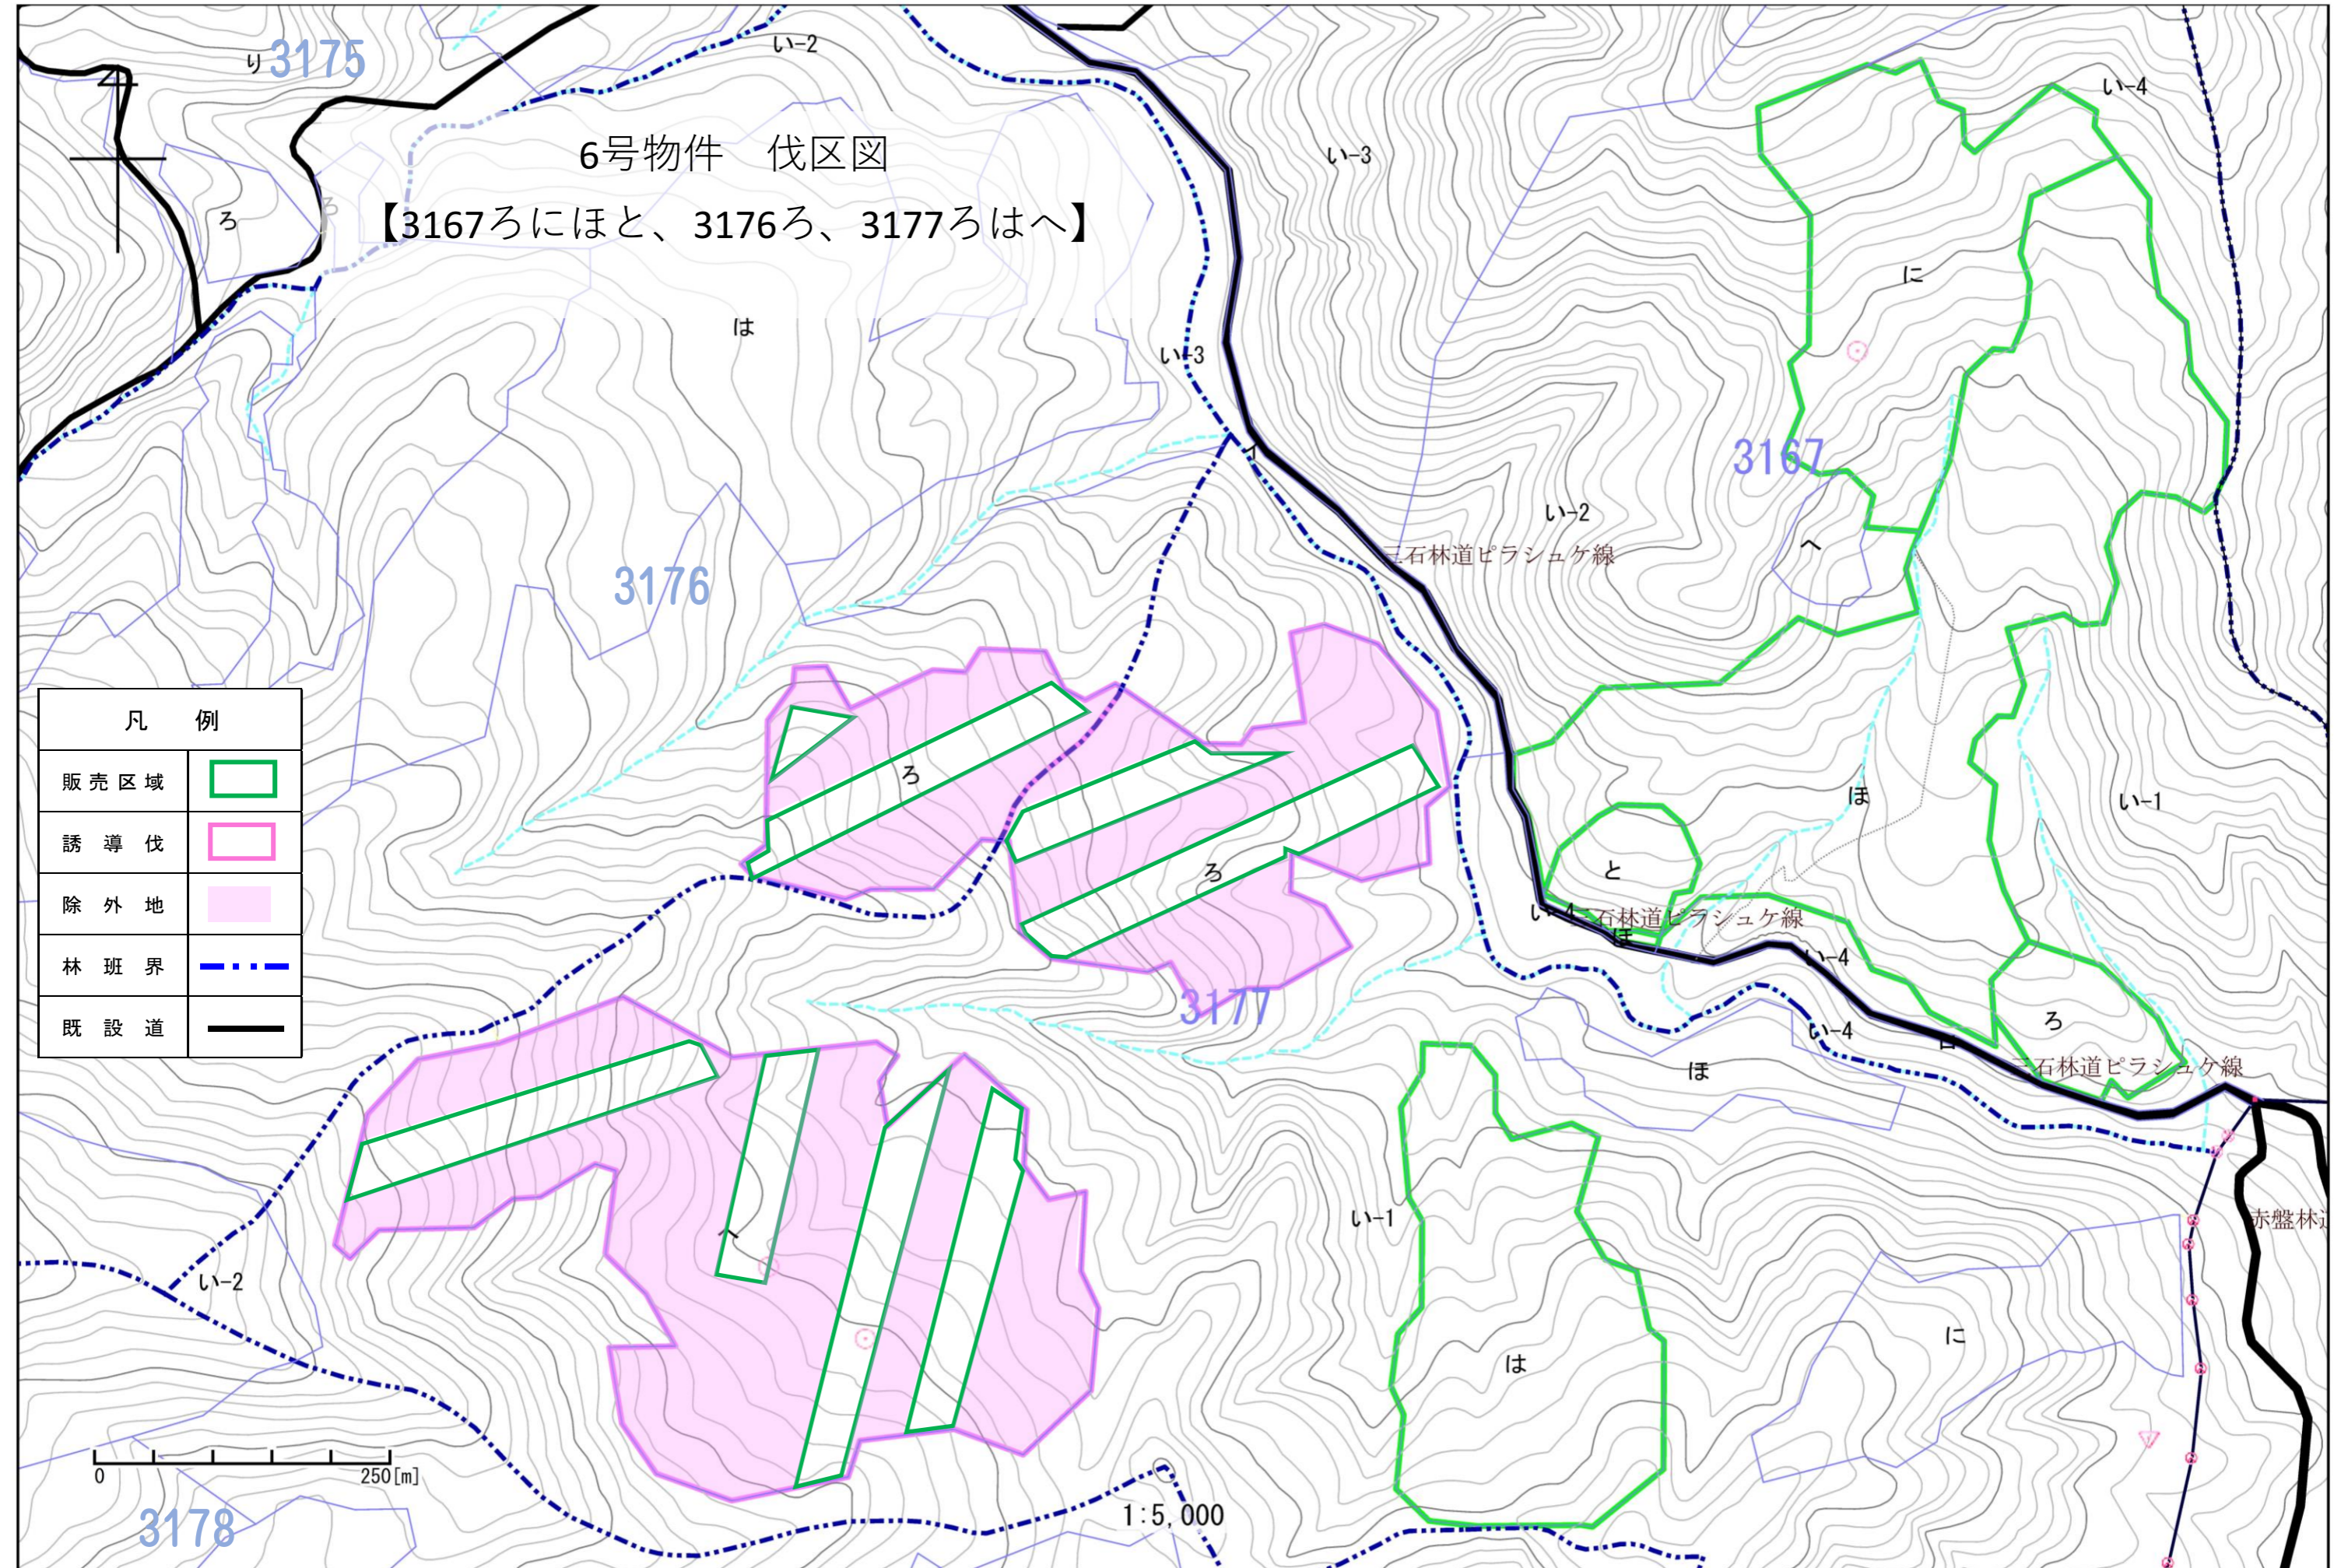

6号物件位置図 (No.1)

日高郡新ひだか町

三石森林事務所

縮尺 : 1 : 20,000

凡 例	
	販売区域
	誘導伐
	除外地
	林道
	林班界

6号物件 伐区図
 【3167ろにほと、3176ろ、3177ろはへ】

凡 例	
販売区域	
誘導伐	
除外地	
林班界	
既設道	

0 250[m]

1:5,000

6号物件 伐区図
【3168とち、3174ろ】

凡 例	
販売区域	
除外地	
林班界	
既設道	

6号物件 伐区図
【3175ろ、3176に】

凡 例	
販売区域	
除外地	
林班界	
既設道	