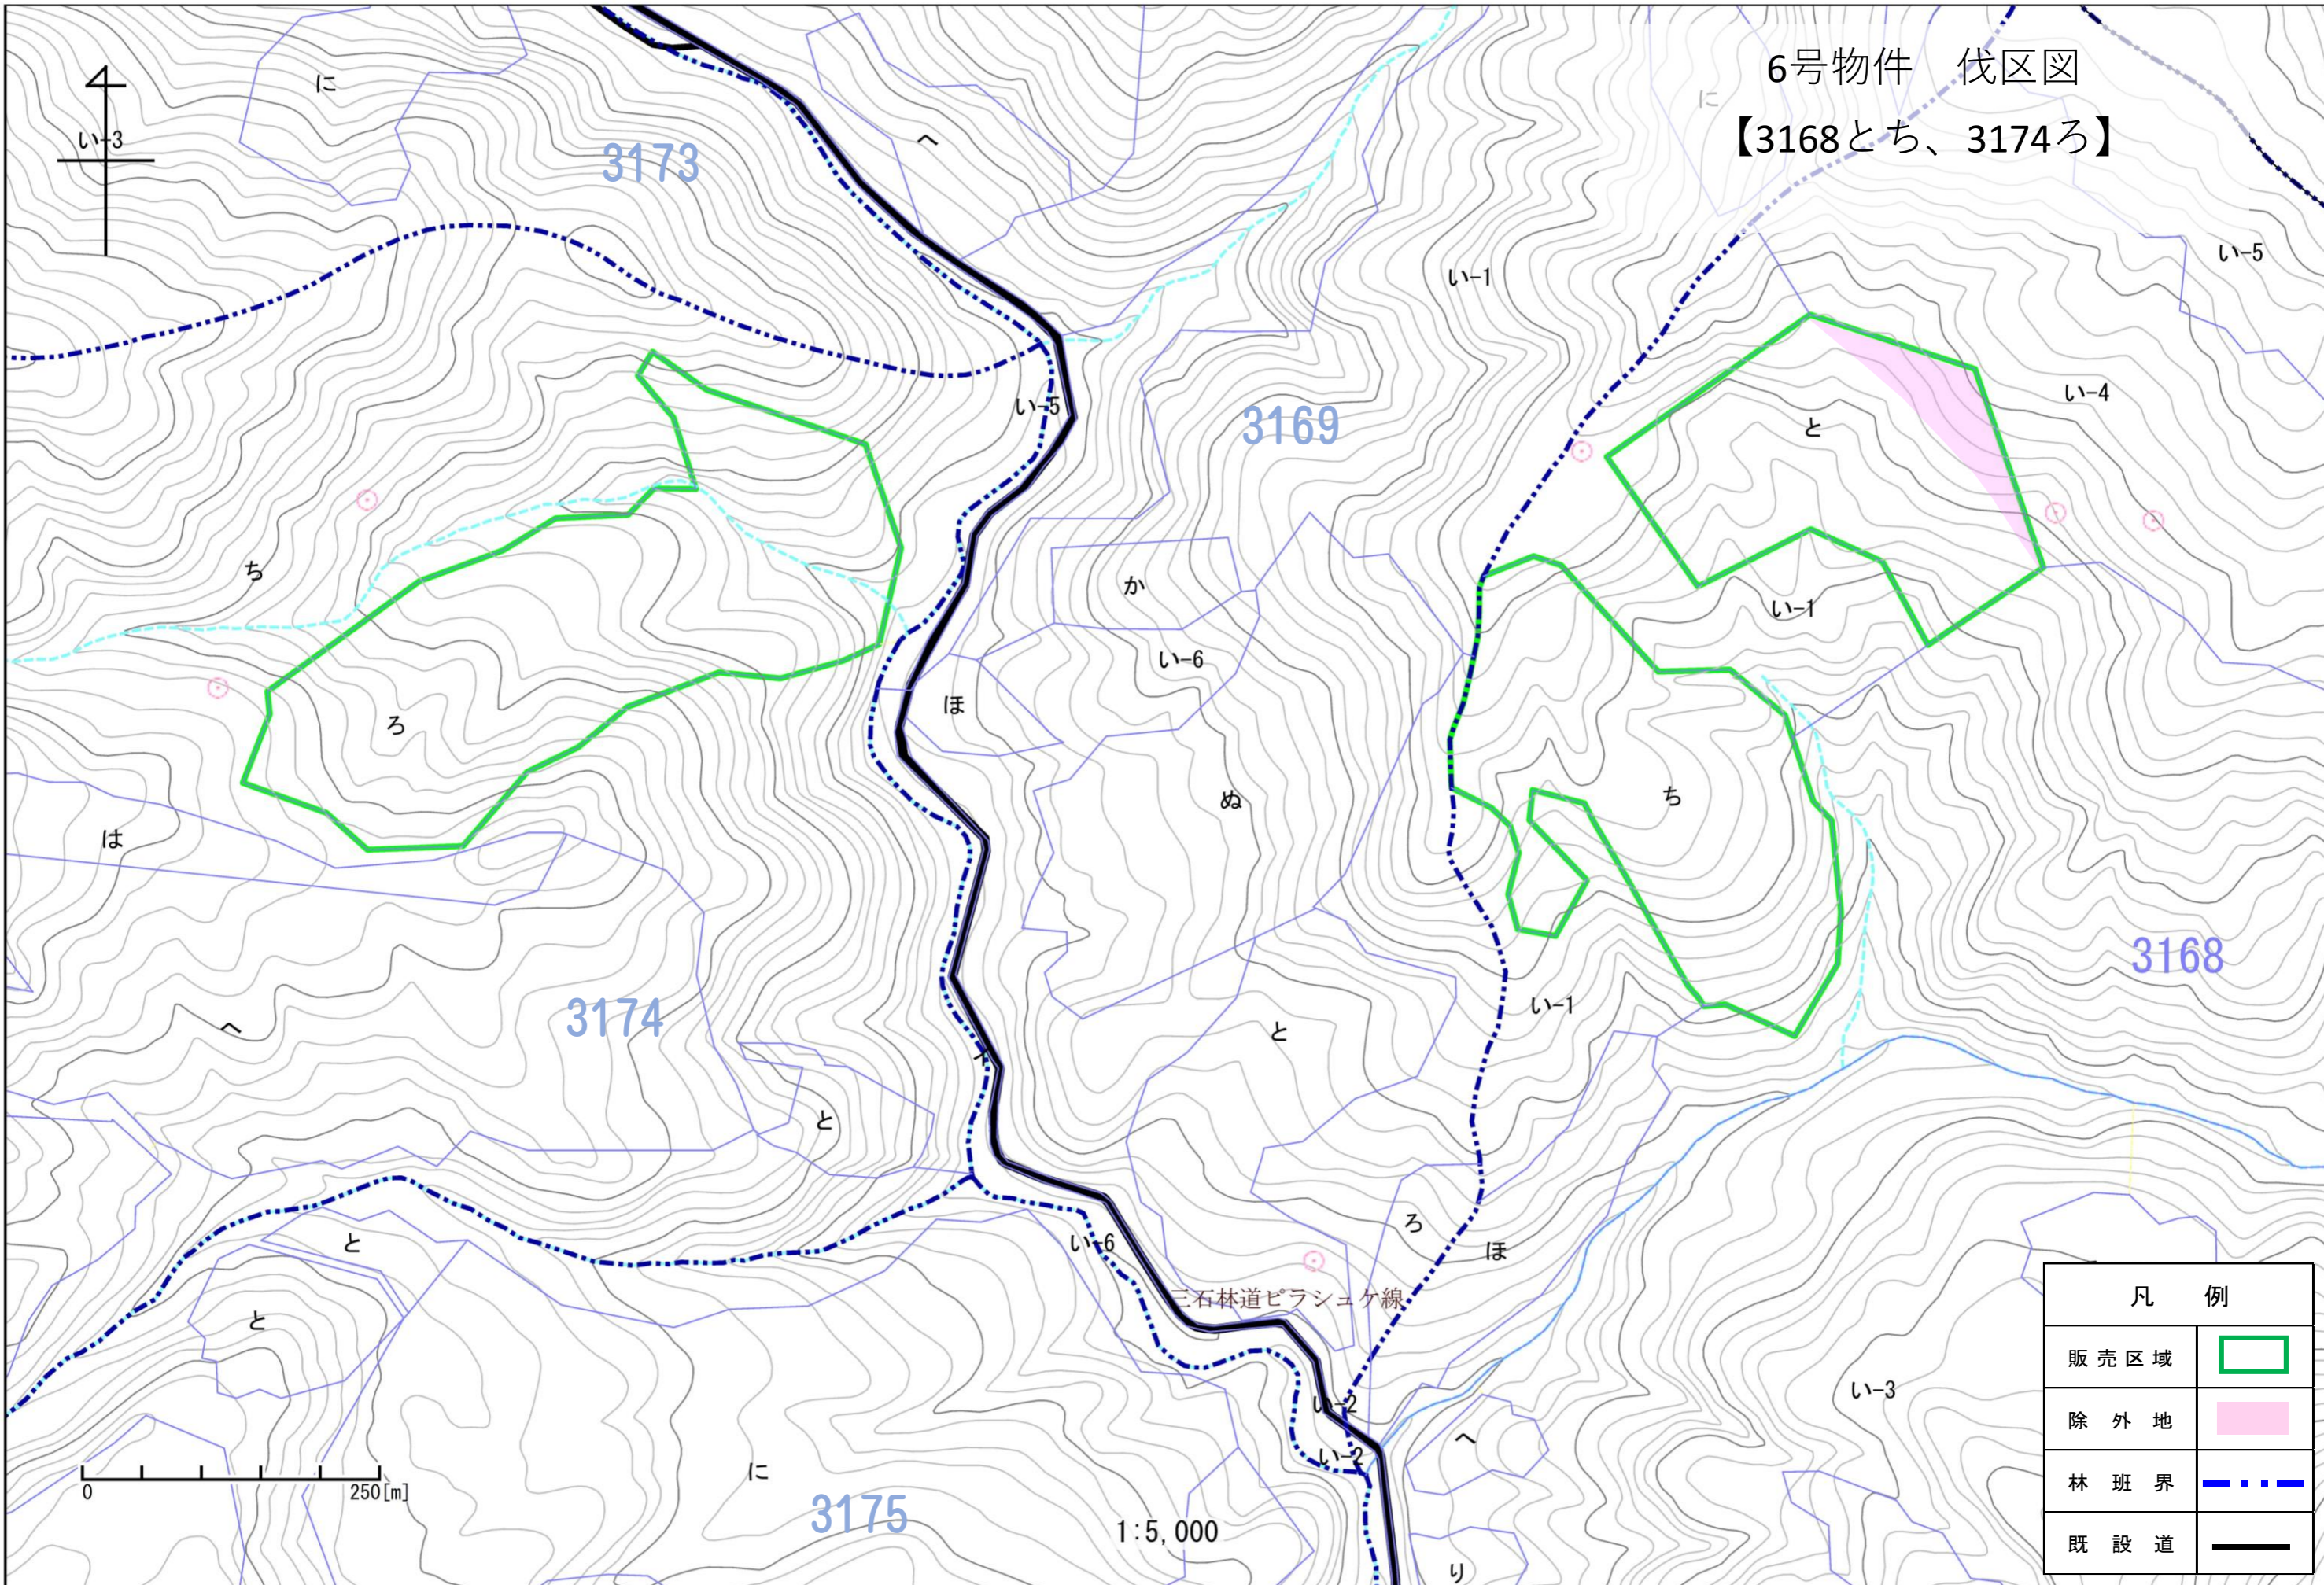

6号物件位置図 (No.1)

日高郡新ひだか町

三石森林事務所

縮尺 : 1 : 20,000

凡 例	
	販売区域
	誘導伐
	除外地
	林道
	林班界

6号物件 伐区図
 【3167ろにほと、3176ろ、3177ろはへ】

凡 例	
販売区域	
誘導伐	
除外地	
林班界	
既設道	

0 250[m]

1:5,000

6号物件 伐区図
【3168とち、3174ろ】

凡 例	
販売区域	
除外地	
林班界	
既設道	

6号物件 伐区図
【3175ろ、3176に】

凡 例	
販売区域	
除外地	
林班界	
既設道	