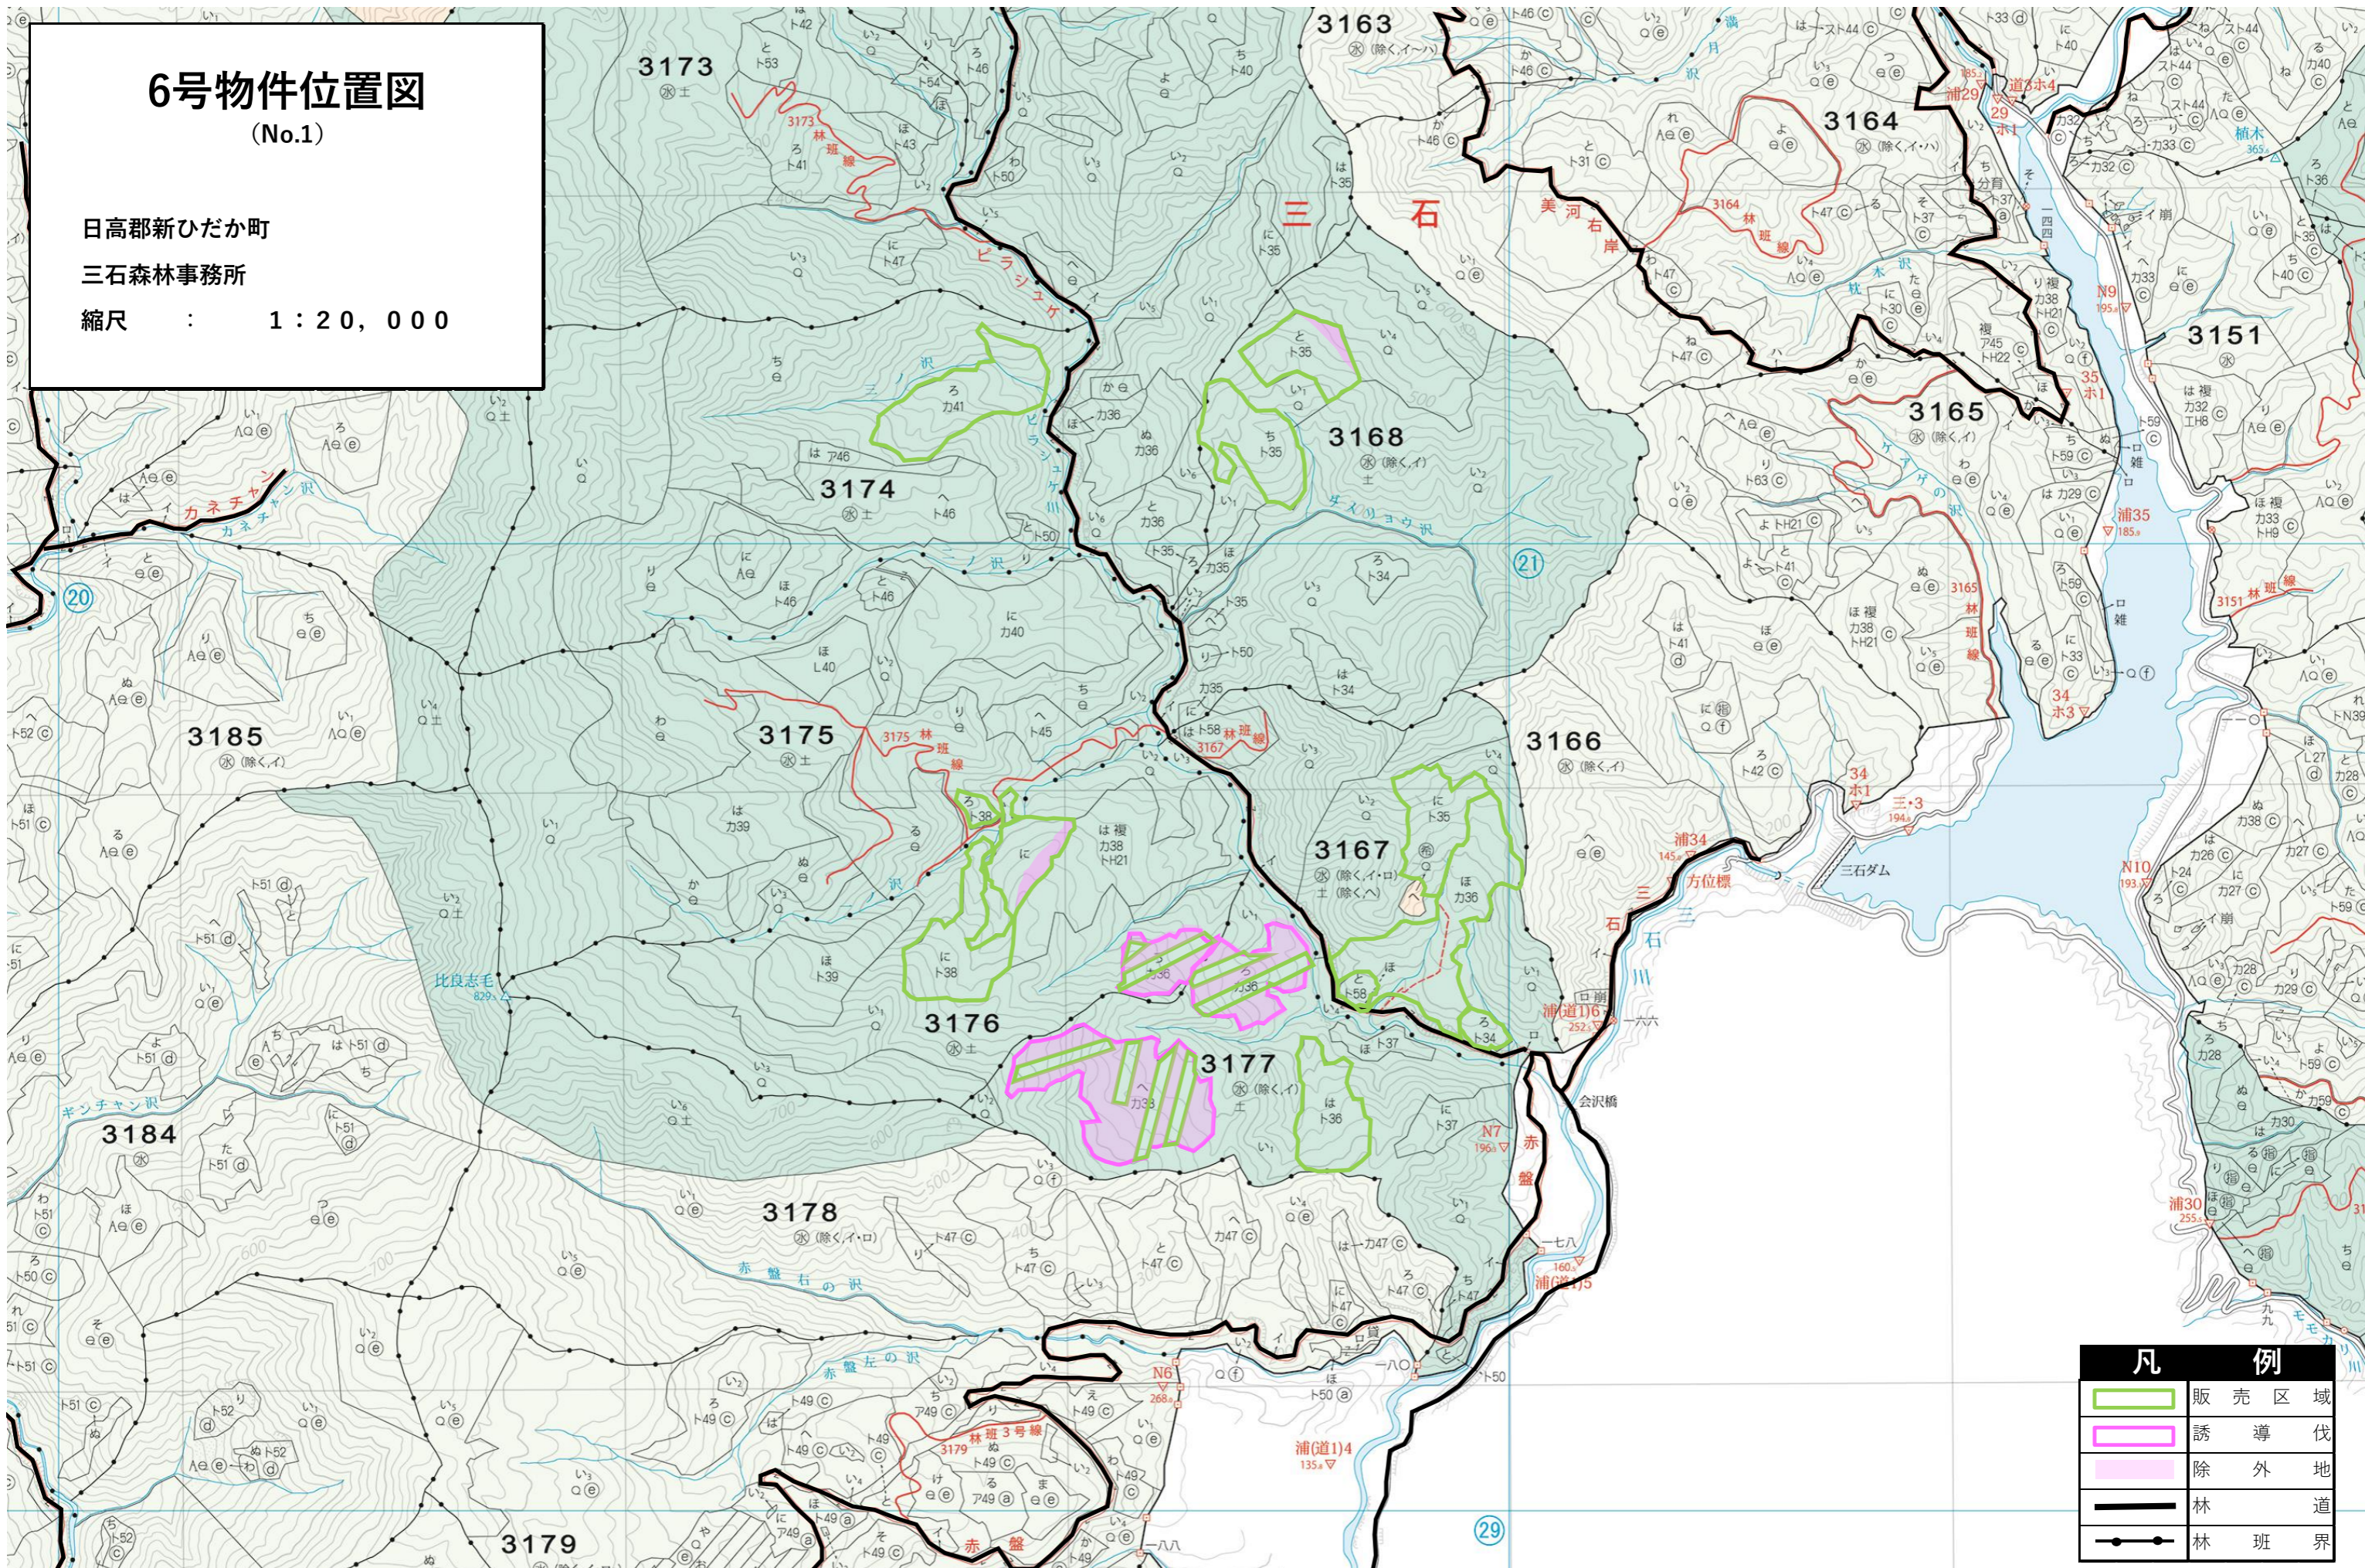

6号物件位置図 (No.1)

日高郡新ひだか町

三石森林事務所

縮尺 : 1 : 20,000

凡 例	
	販売区域
	誘導伐
	除外地
	林道
	林班界

6号物件 伐区図
 【3167ろにほと、3176ろ、3177ろはへ】

凡 例	
販売区域	
誘導伐	
除外地	
林班界	
既設道	

0 250[m]

1:5,000

6号物件 伐区図
【3168とち、3174ろ】

凡 例	
販売区域	
除外地	
林班界	
既設道	

6号物件 伐区図
【3175ろ、3176に】

凡 例	
販売区域	
除外地	
林班界	
既設道	