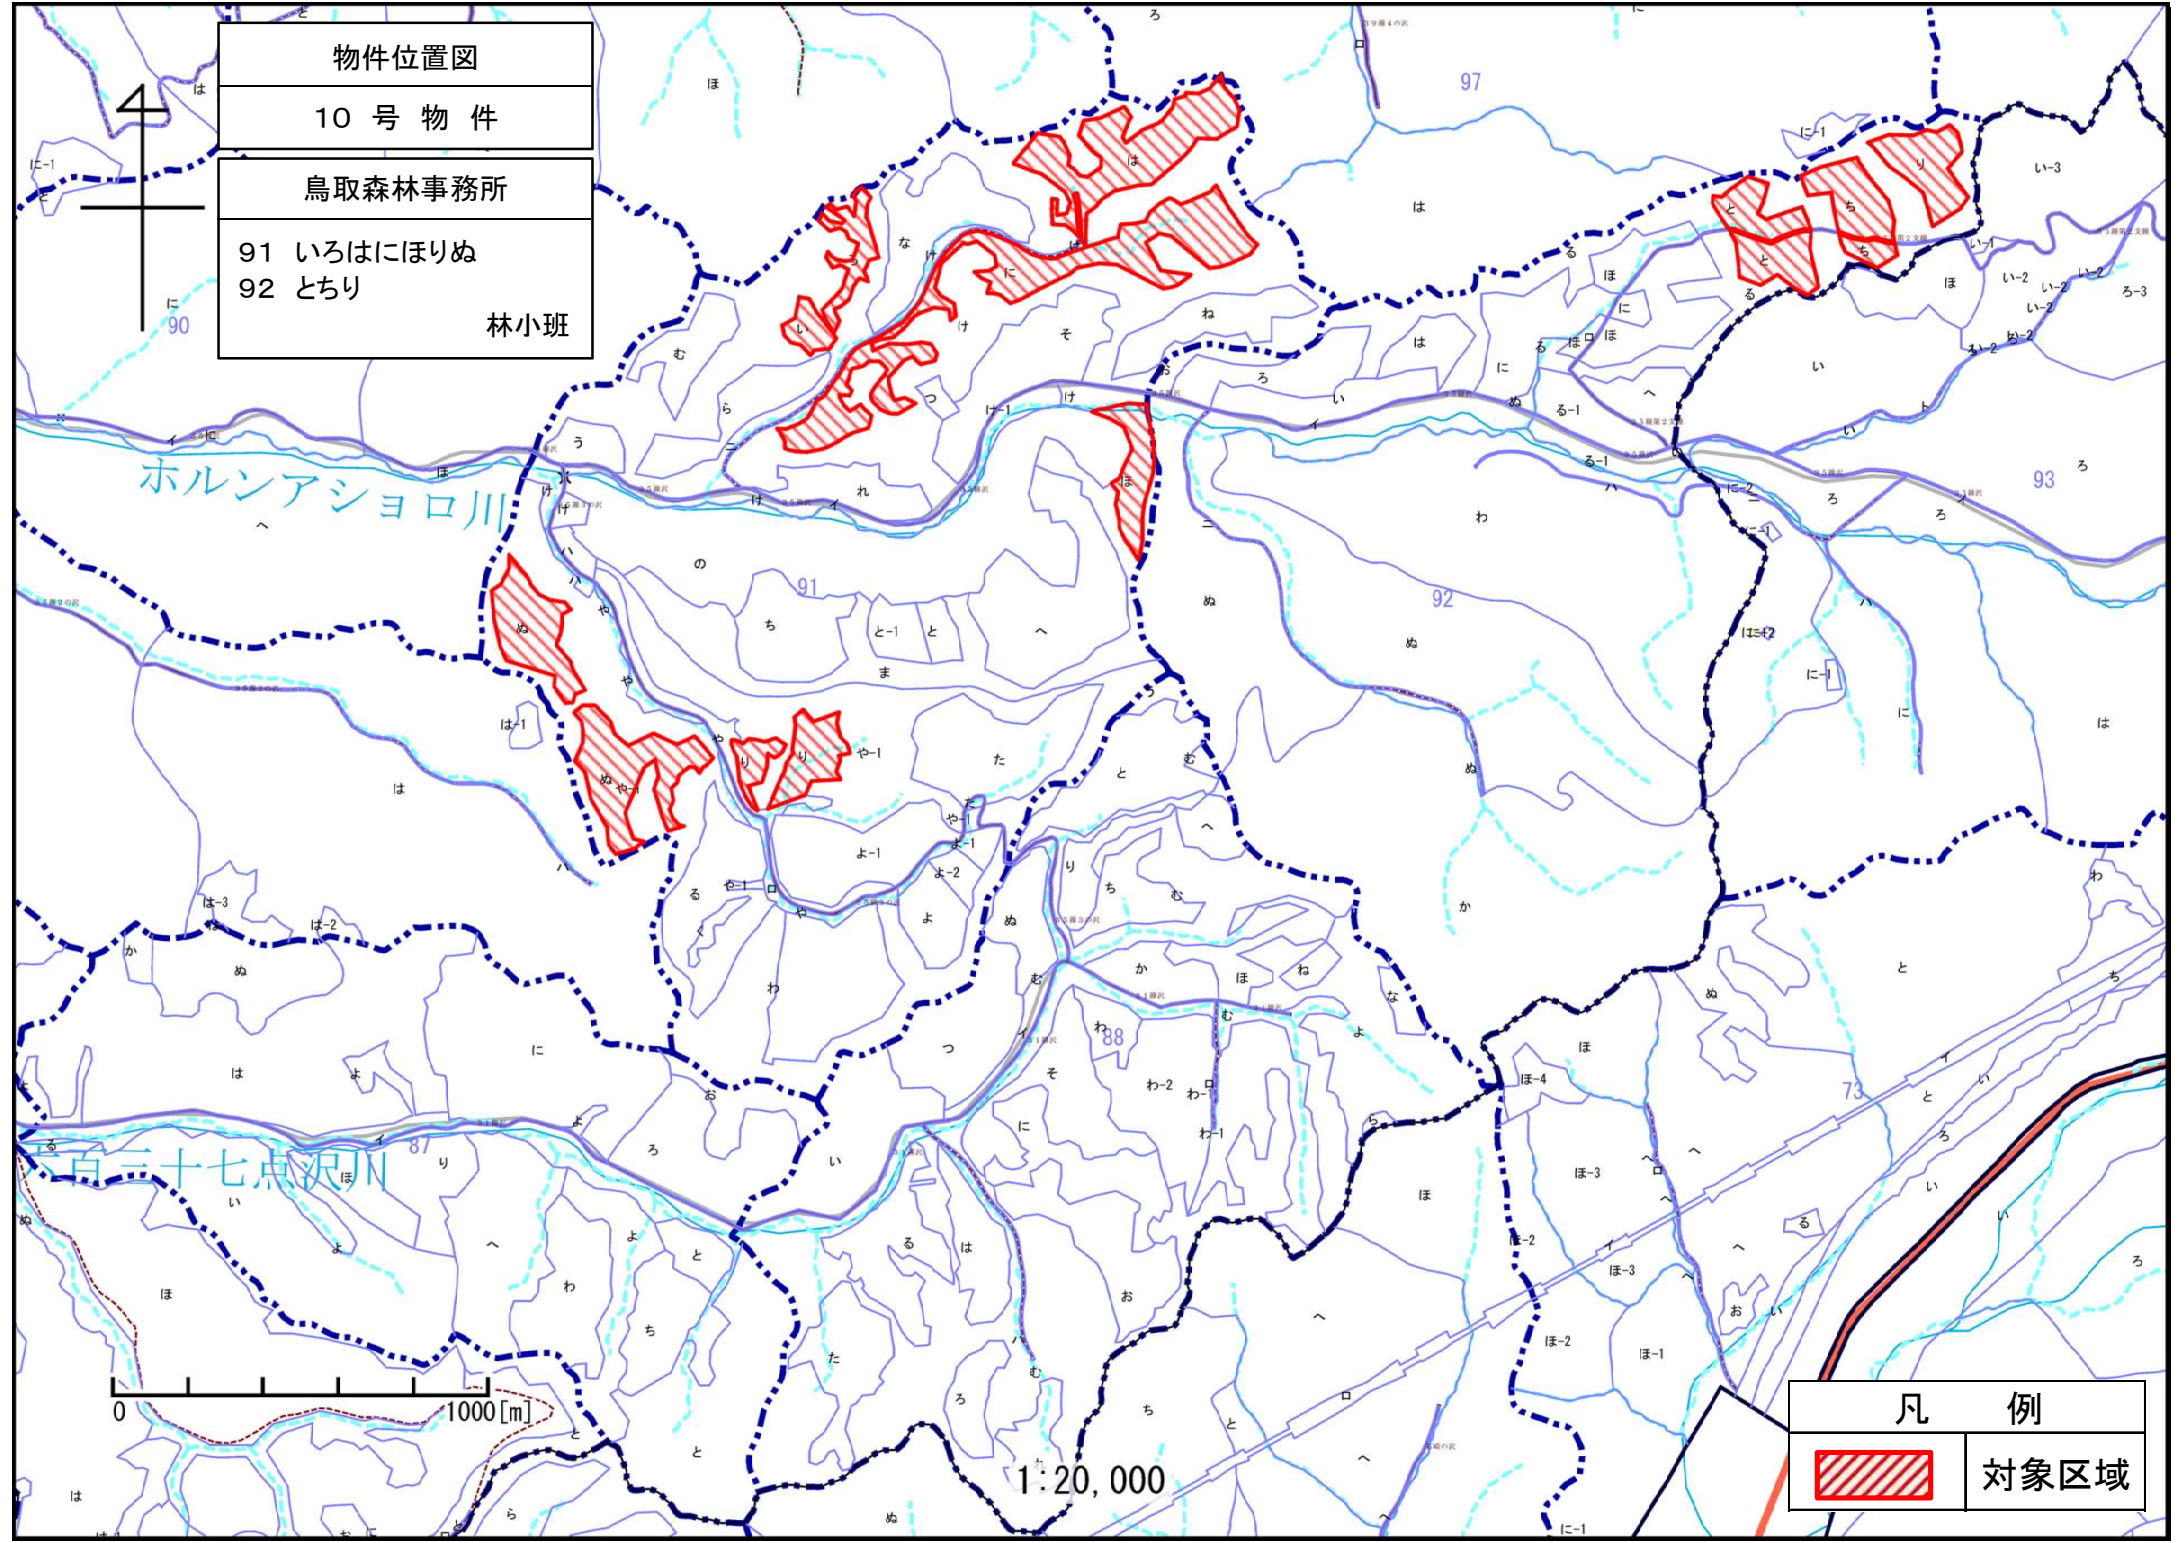

4

ホルンアショロ川

百三十七点沢川

0 1000 [m]

1:20,000

凡 例

対象区域

物件位置図

10号物件

鳥取第二森林事務所

137 はにほへとり

林小班

凡 例

対象区域

1:20,000