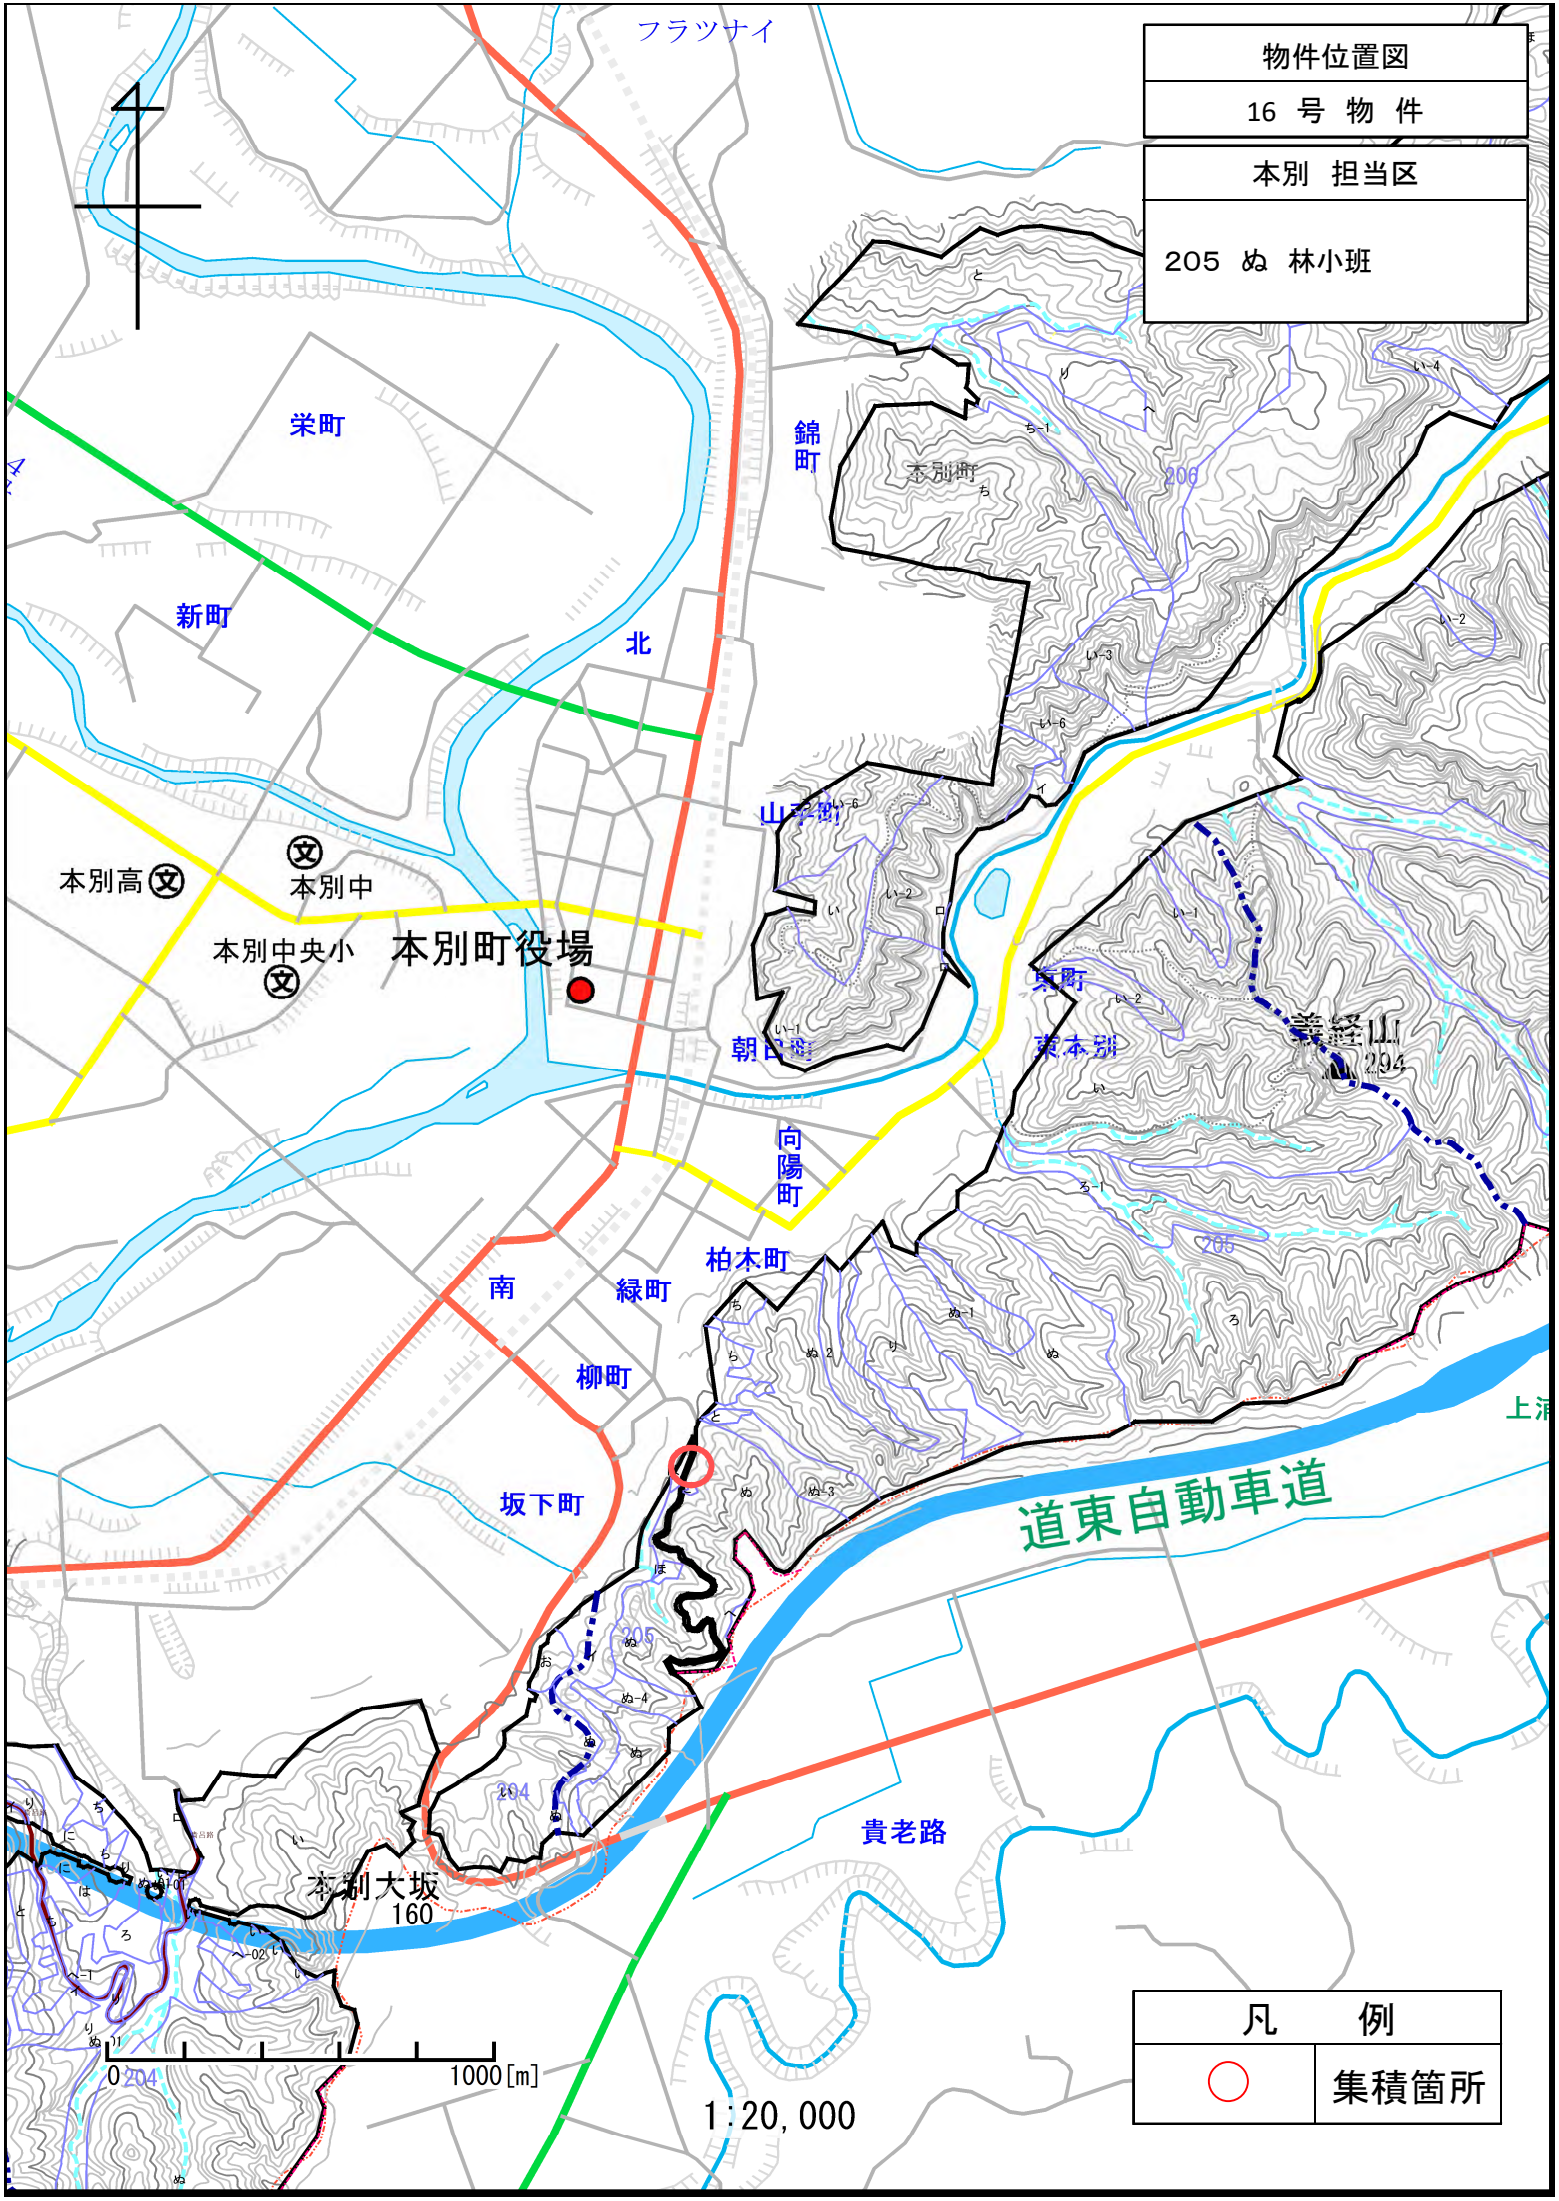

1:20,000

物件位置図

16号物件

本別森林事務所

219㉔

223㉔

林小班

凡 例

集積箇所

0 1000 [m]

1:20,000

物件位置図
16号物件
本別 担当区
205 ぬ 林小班

凡 例	
○	集積箇所

フラツナイ

栄町

新町

柏木町

柳町

坂下町

道東自動車道

貴老路

本別大坂

160

0 1000 [m]

1:20,000

集積箇所 219ㄉ① (2022. 6. 7撮影)

集積箇所 219ㄉ② (2022. 6. 7撮影)

集積箇所 223ろ (2022. 6. 7撮影)

集積箇所 205ぬ (2021. 5. 24撮影)