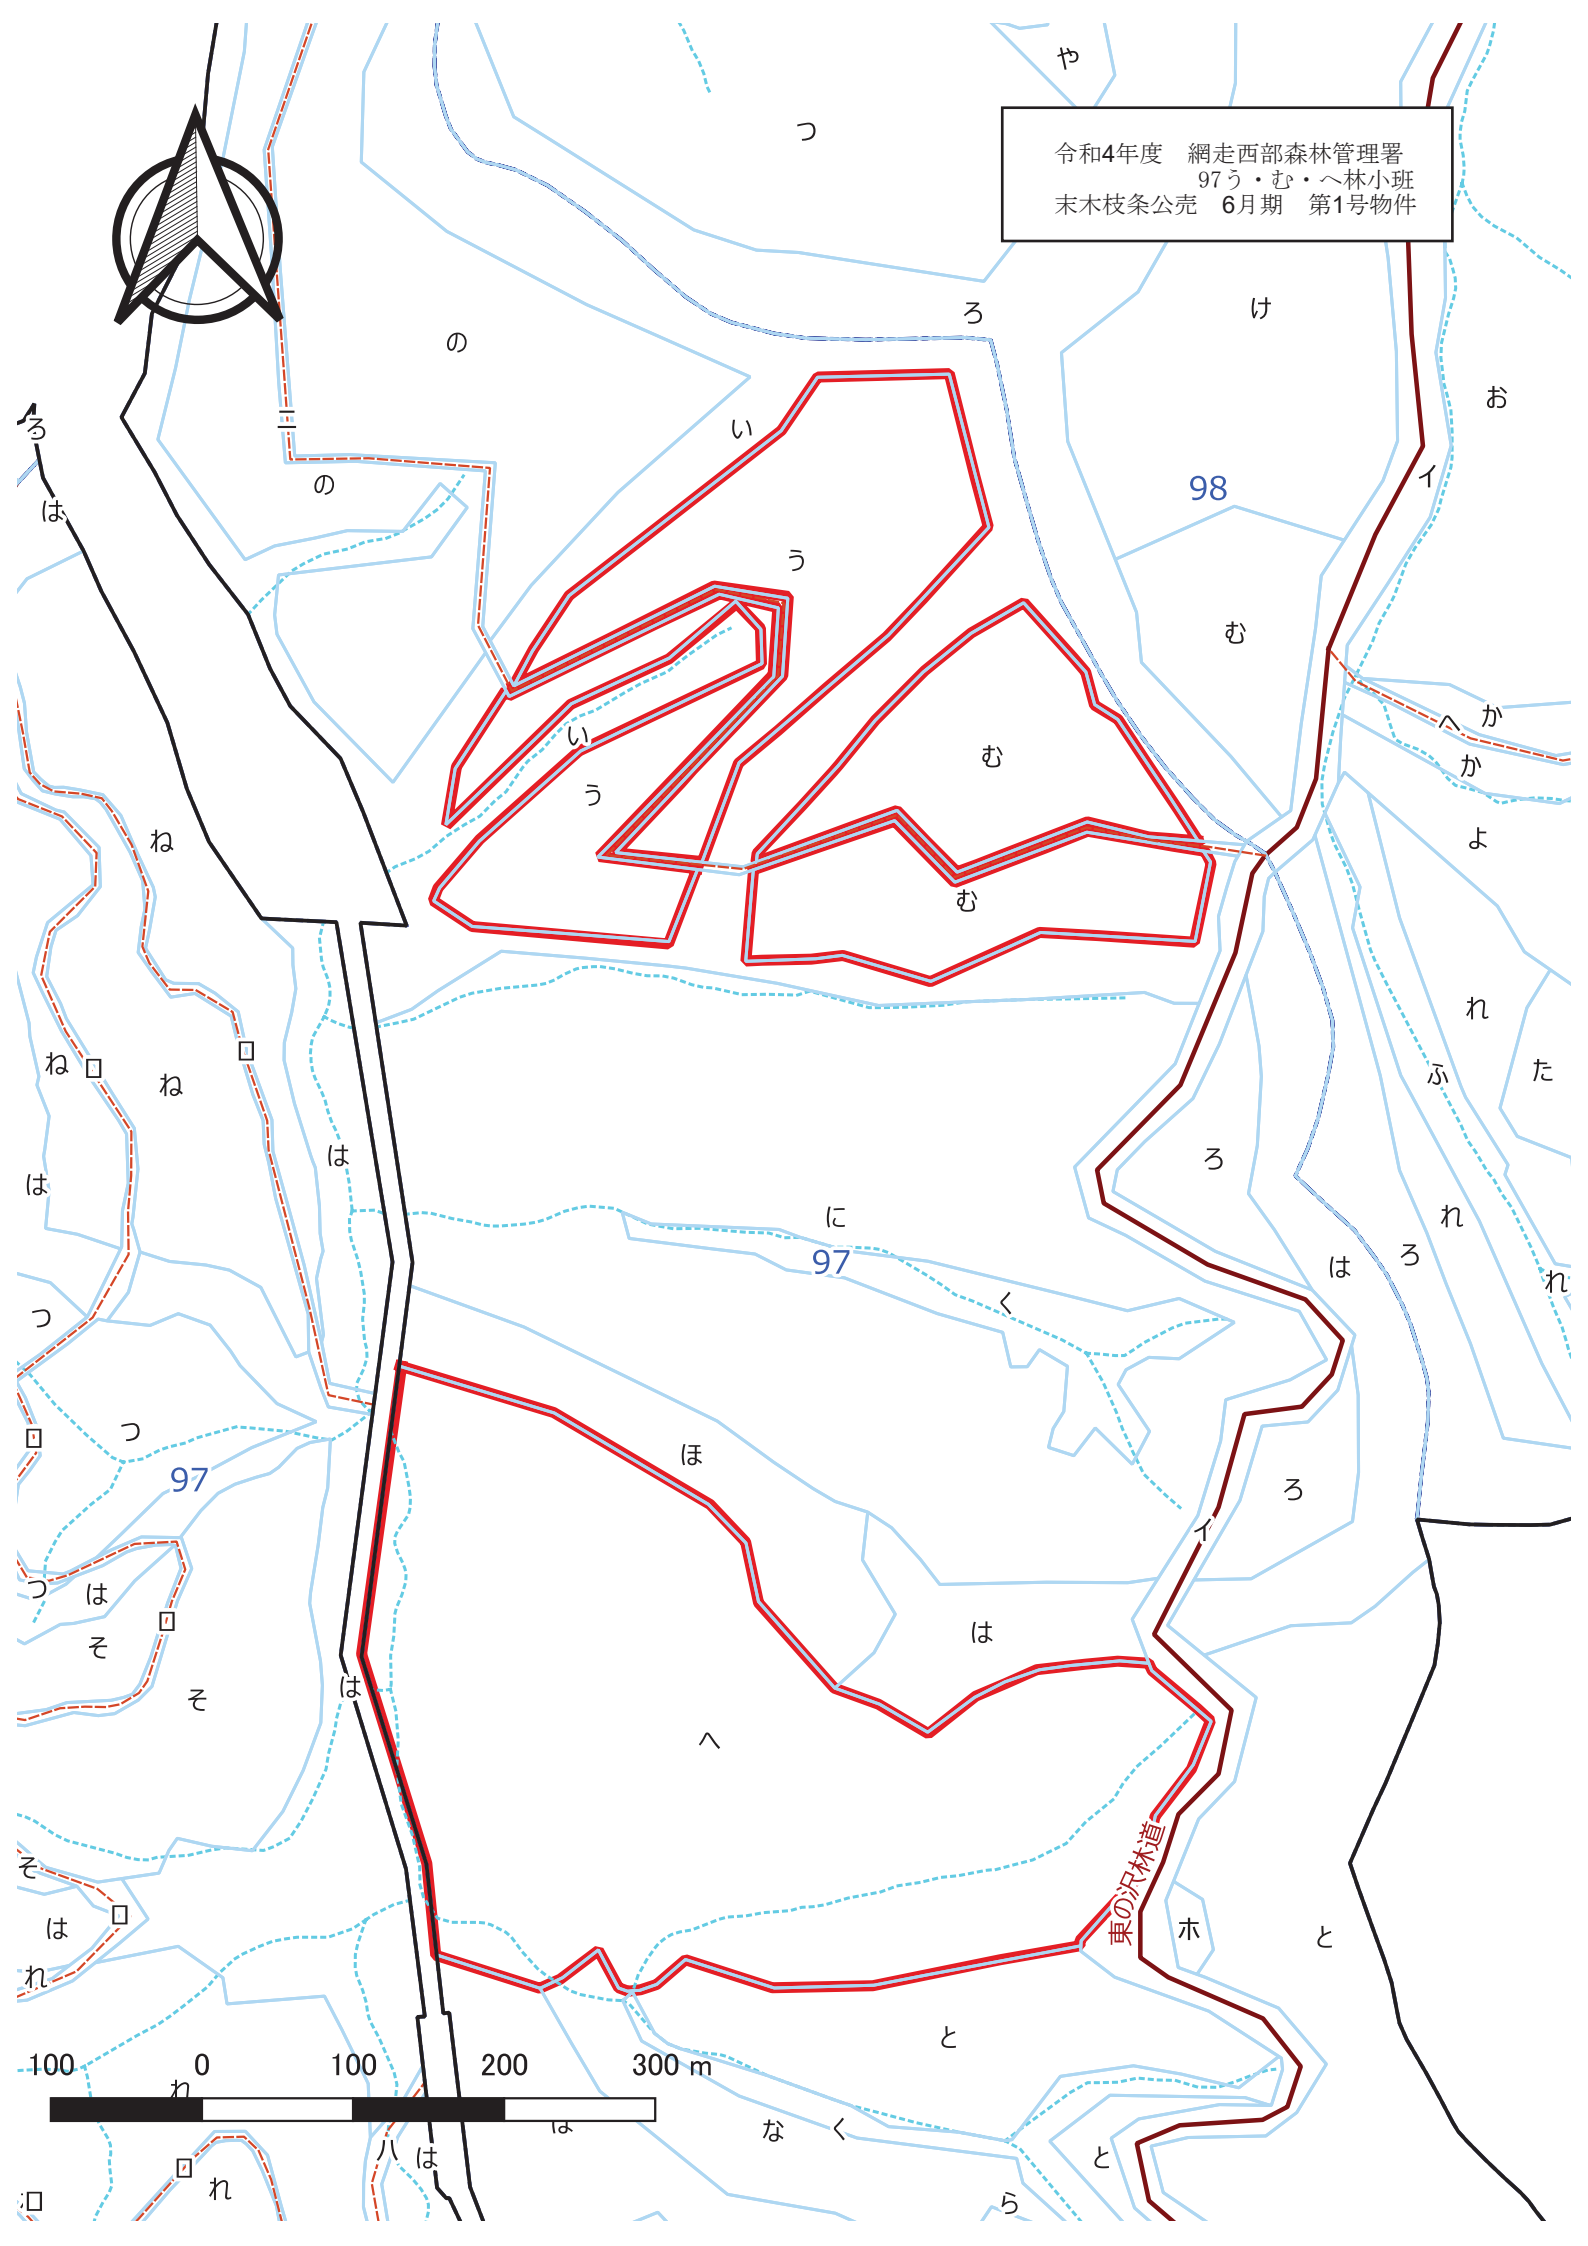

令和4年度 網走西部森林管理署
 (芭露担当区管内)
 末木枝条公売 6月期 第1号物件

位置図
 森林の所在地 : 北海道紋別郡湧別町
 網走西部森林管理署
 97林班
 保安林の種類 : 水源かん養保安林
 縮尺 : 1:20,000

- 凡例
- 保育間伐(活用型)
 - 育成受光伐
 - 誘導伐

令和4年度 網走西部森林管理署
(芭露担当区管内)
末木枝条公売 6月期 第1号物件

位置図

森林の所在地 : 北海道紋別郡湧別町
網走西部森林管理署
79・81林班

保安林の種類 : 水源かん養保安林
干害防備保安林

縮 尺 : 1:20,000

凡例

- 保育間伐(活用型)
- 育成受光伐
- 誘導伐

- 凡例
- 当該区
 - - - 林班区画
 - 小班区画
 - 林道
 - - - 作業道

令和4年度 網走西部森林管理署
97う・む・へ林小班
末木枝条公売 6月期 第1号物件

令和4年度 網走西部森林管理署
81㊦林小班
末木枝条公売 6月期 第1号物件

上芭露林道

凡例

- 当該区
- 林班画
- 小画
- 小道区作
- 業道区作