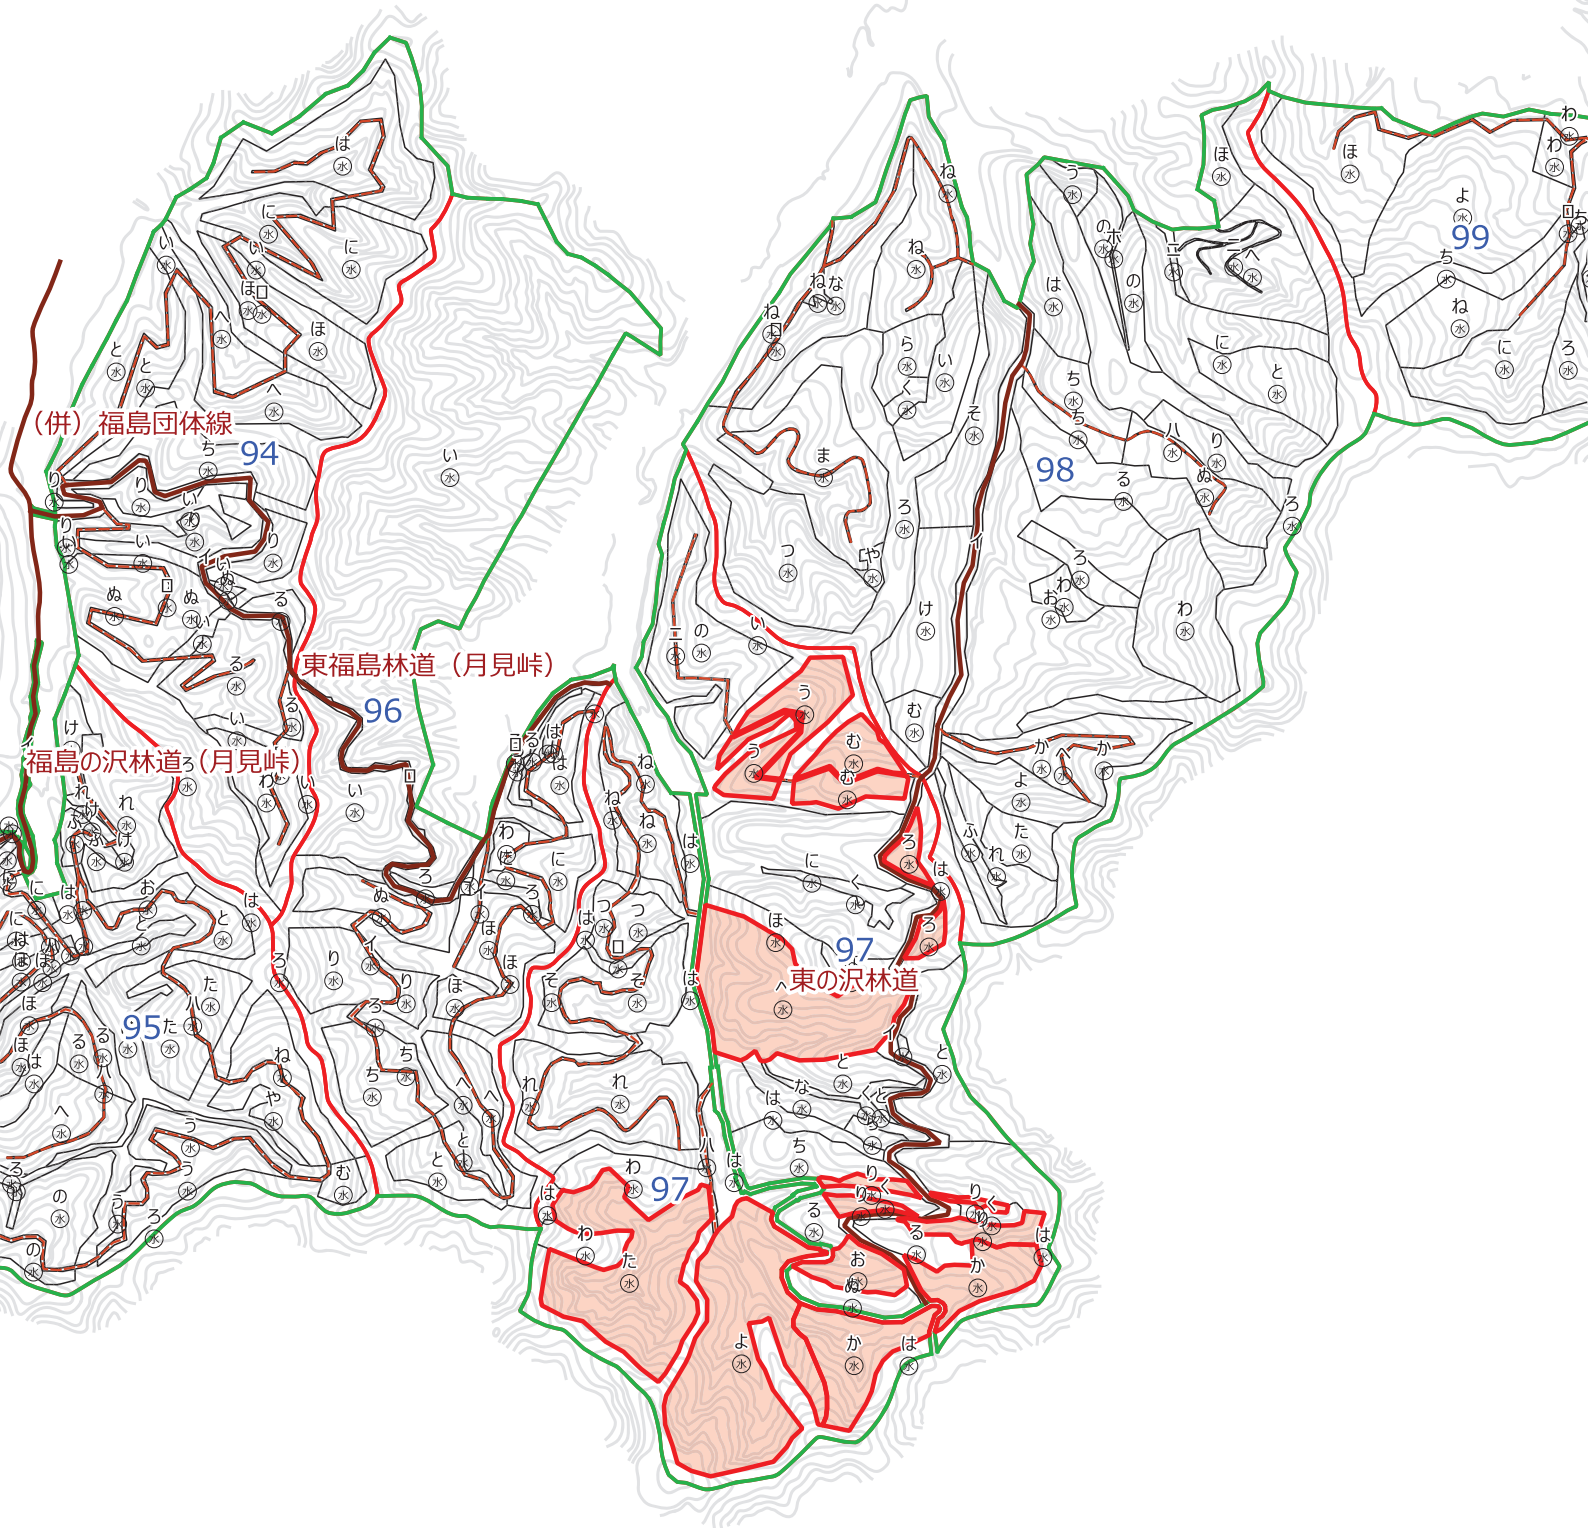

令和4年度 網走西部森林管理署
 (芭露担当区管内)
 末木枝条公売 6月期 第1号物件

位置図
 森林の所在地 : 北海道紋別郡湧別町
 網走西部森林管理署
 97林班
 保安林の種類 : 水源かん養保安林
 縮尺 : 1:20,000

- 凡例
- 保育間伐(活用型)
 - 育成受光伐
 - 誘導伐

令和4年度 網走西部森林管理署
(芭露担当区管内)
末木枝条公売 6月期 第1号物件

位置図

森林の所在地 : 北海道紋別郡湧別町
網走西部森林管理署
79・81林班

保安林の種類 : 水源かん養保安林
干害防備保安林

縮 尺 : 1:20,000

凡例

- 保育間伐(活用型)
- 育成受光伐
- 誘導伐

- 凡例
- 当該区
 - - - 林班区画
 - 小班区画
 - 林道
 - - - 作業道

令和4年度 網走西部森林管理署
97う・む・へ林小班
末木枝条公売 6月期 第1号物件

令和4年度 網走西部森林管理署
81㊦林小班
末木枝条公売 6月期 第1号物件

上芭露林道

凡例

- 当該区
- 林班画
- 小画
- 小道区作
- 業道区作