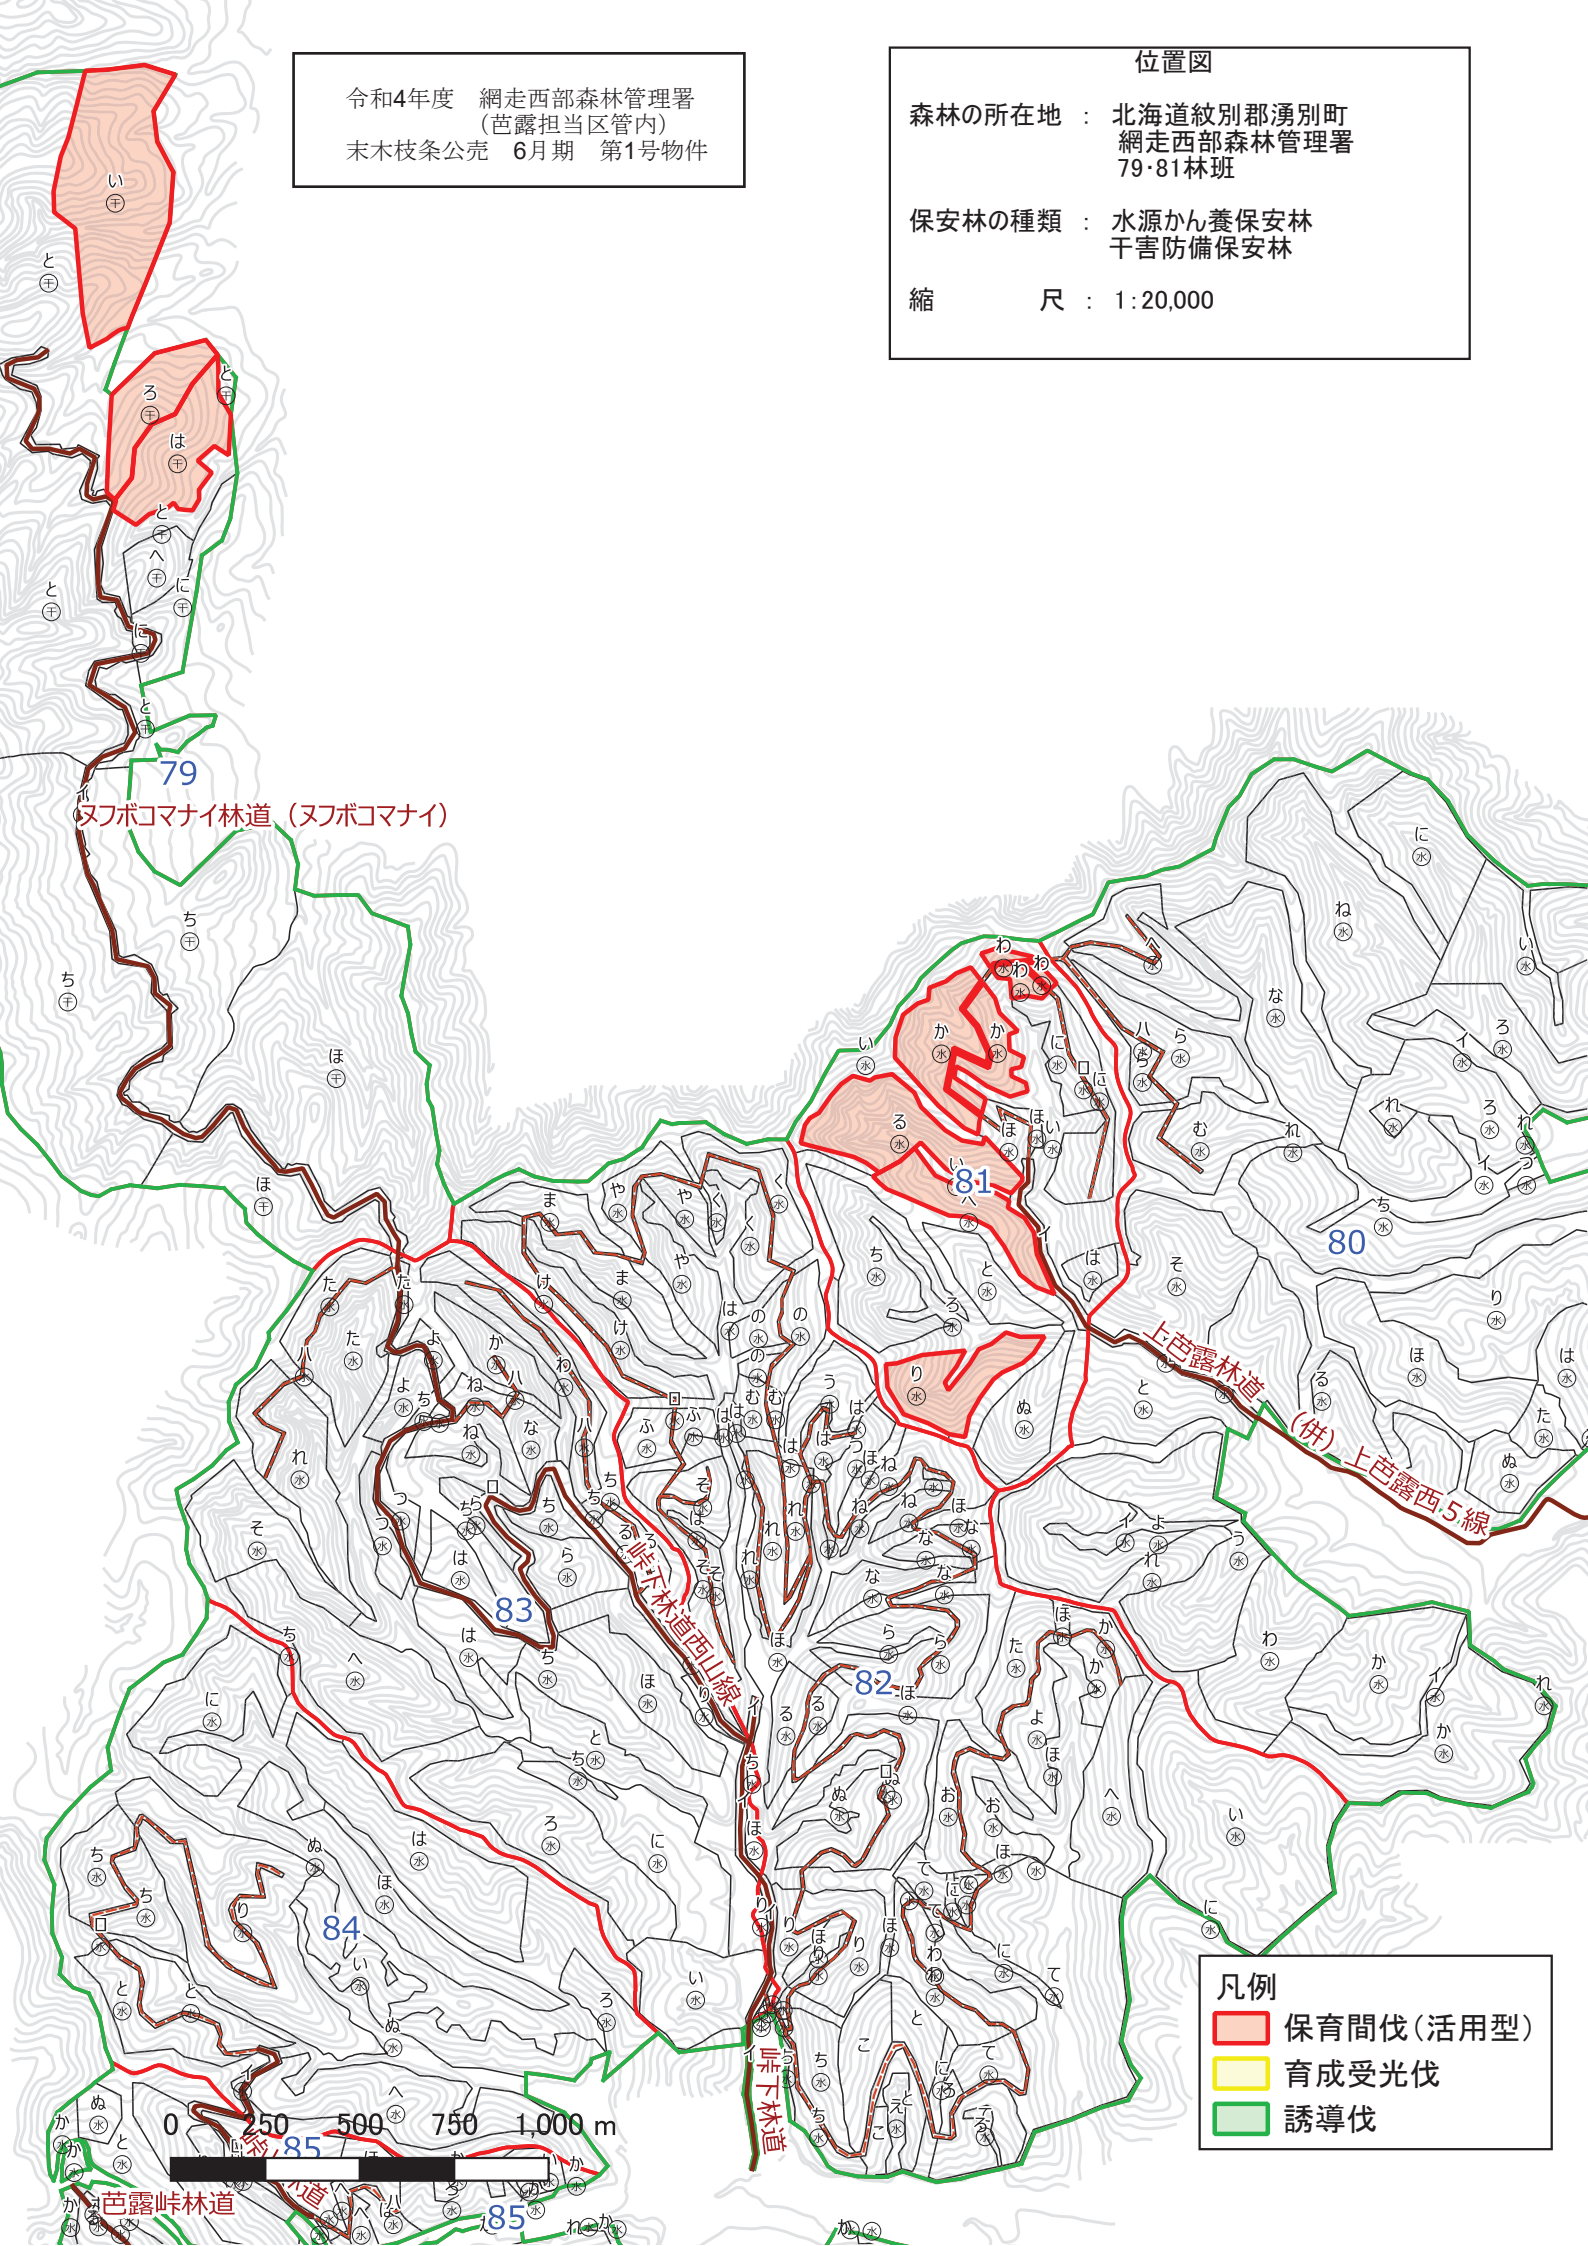

令和4年度 網走西部森林管理署
 (芭露担当区管内)
 末木枝条公売 6月期 第1号物件

位置図
 森林の所在地 : 北海道紋別郡湧別町
 網走西部森林管理署
 97林班
 保安林の種類 : 水源かん養保安林
 縮尺 : 1:20,000

- 凡例
- 保育間伐(活用型)
 - 育成受光伐
 - 誘導伐

令和4年度 網走西部森林管理署
(芭露担当区管内)
末木枝条公売 6月期 第1号物件

位置図

森林の所在地 : 北海道紋別郡湧別町
網走西部森林管理署
79・81林班

保安林の種類 : 水源かん養保安林
干害防備保安林

縮 尺 : 1:20,000

凡例

- 保育間伐(活用型)
- 育成受光伐
- 誘導伐

- 凡例
- 当該区
 - - - 林班区画
 - 小班区画
 - 林道
 - - - 作業道

令和4年度 網走西部森林管理署
97う・む・へ林小班
末木枝条公売 6月期 第1号物件

令和4年度 網走西部森林管理署
81㊦林小班
末木枝条公売 6月期 第1号物件

上芭露林道

凡例

- 当該区
- 林班画
- 小画
- 小道区作
- 業道区作