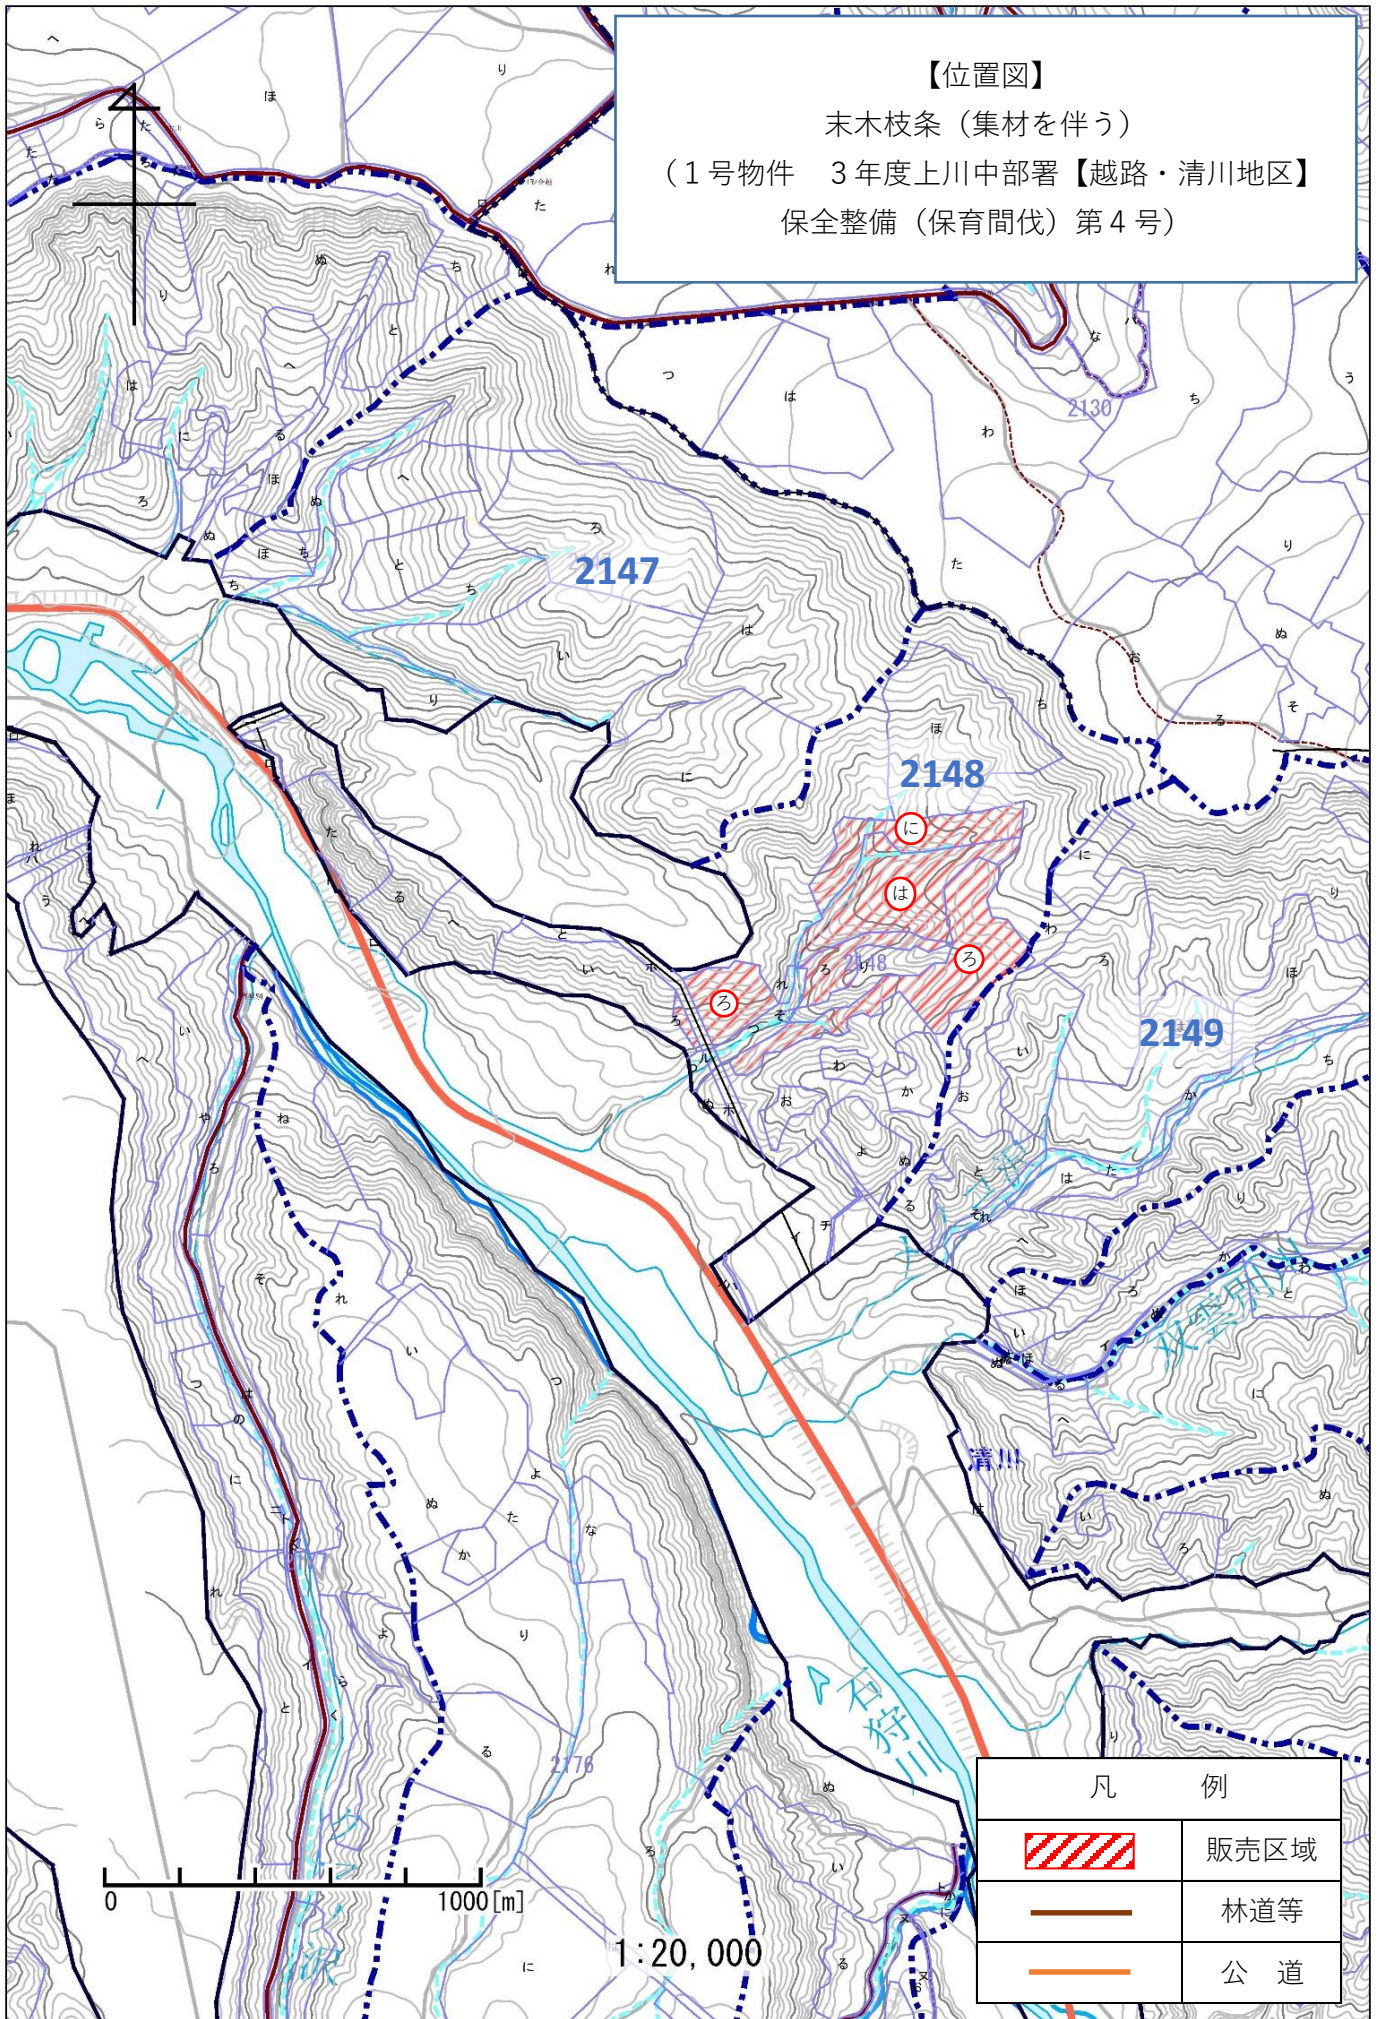

【位置図】

末木枝条（集材を伴う）  
（1号物件 3年度上川中部署【越路・清川地区】  
保全整備（保育間伐）第4号）

凡 例

	販売区域
	林道等
	公道

【位置図】  
 末木枝条 (集材を伴う)  
 (2号物件2-1 4年度上川中部署【松山地区】  
 保全整備 (保育間伐) 第1号)

ノカナン

凡 例	
	販売区域
	林道等
	公道

1:20,000

0 1000 [m]