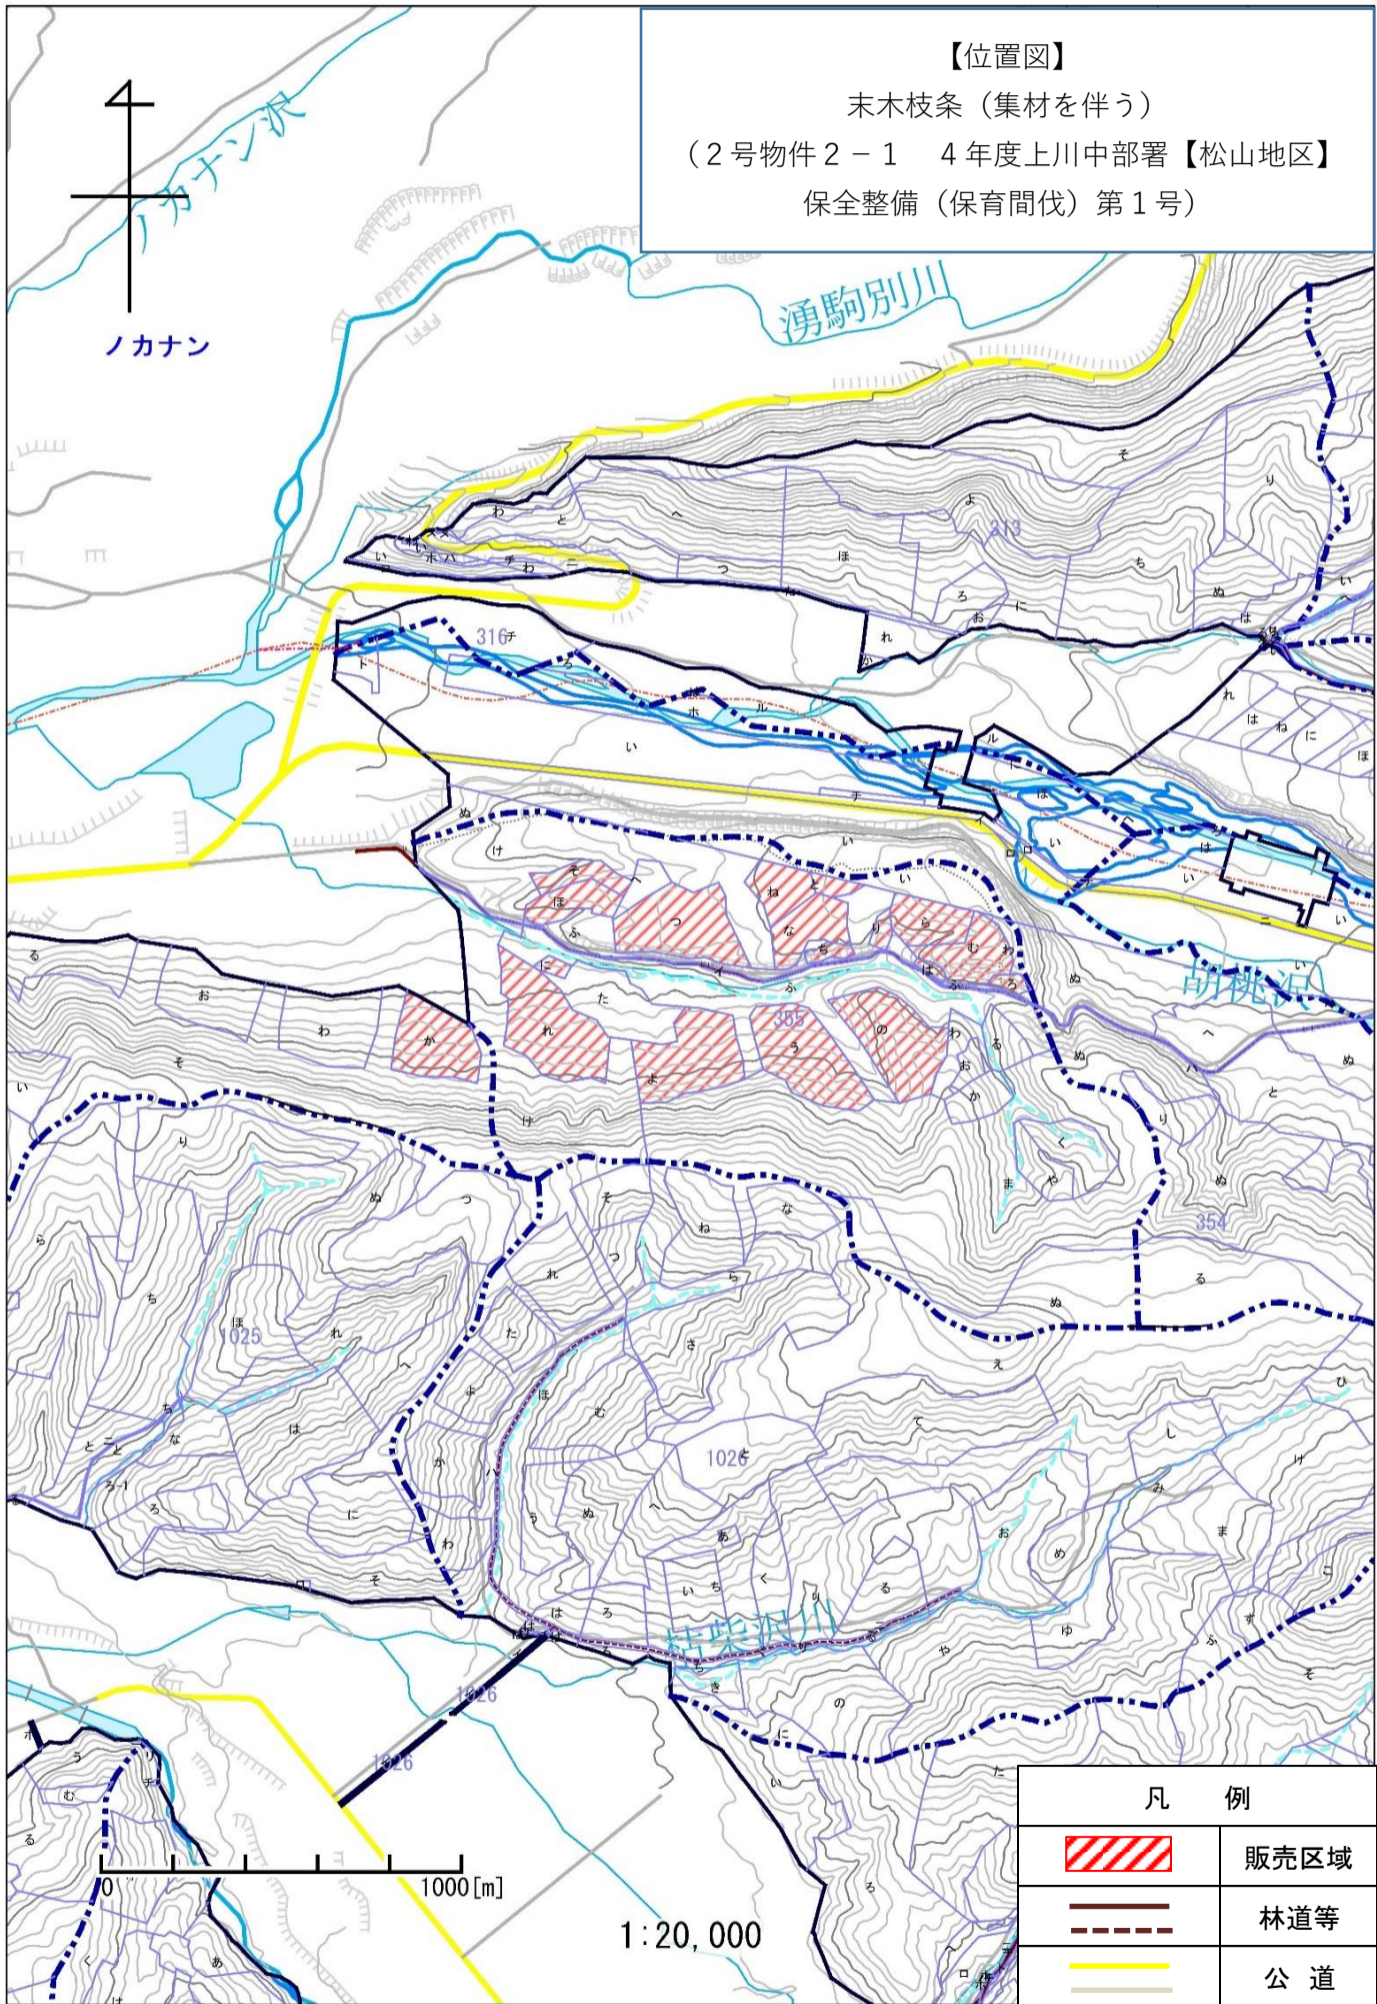

【位置図】

末木枝条（集材を伴う）  
（1号物件 3年度上川中部署【越路・清川地区】  
保全整備（保育間伐）第4号）

凡 例

	販売区域
	林道等
	公道

【位置図】  
 末木枝条 (集材を伴う)  
 (2号物件2-1 4年度上川中部署【松山地区】  
 保全整備 (保育間伐) 第1号)

ノカナン

凡 例	
	販売区域
	林道等
	公道

1:20,000

0 1000 [m]