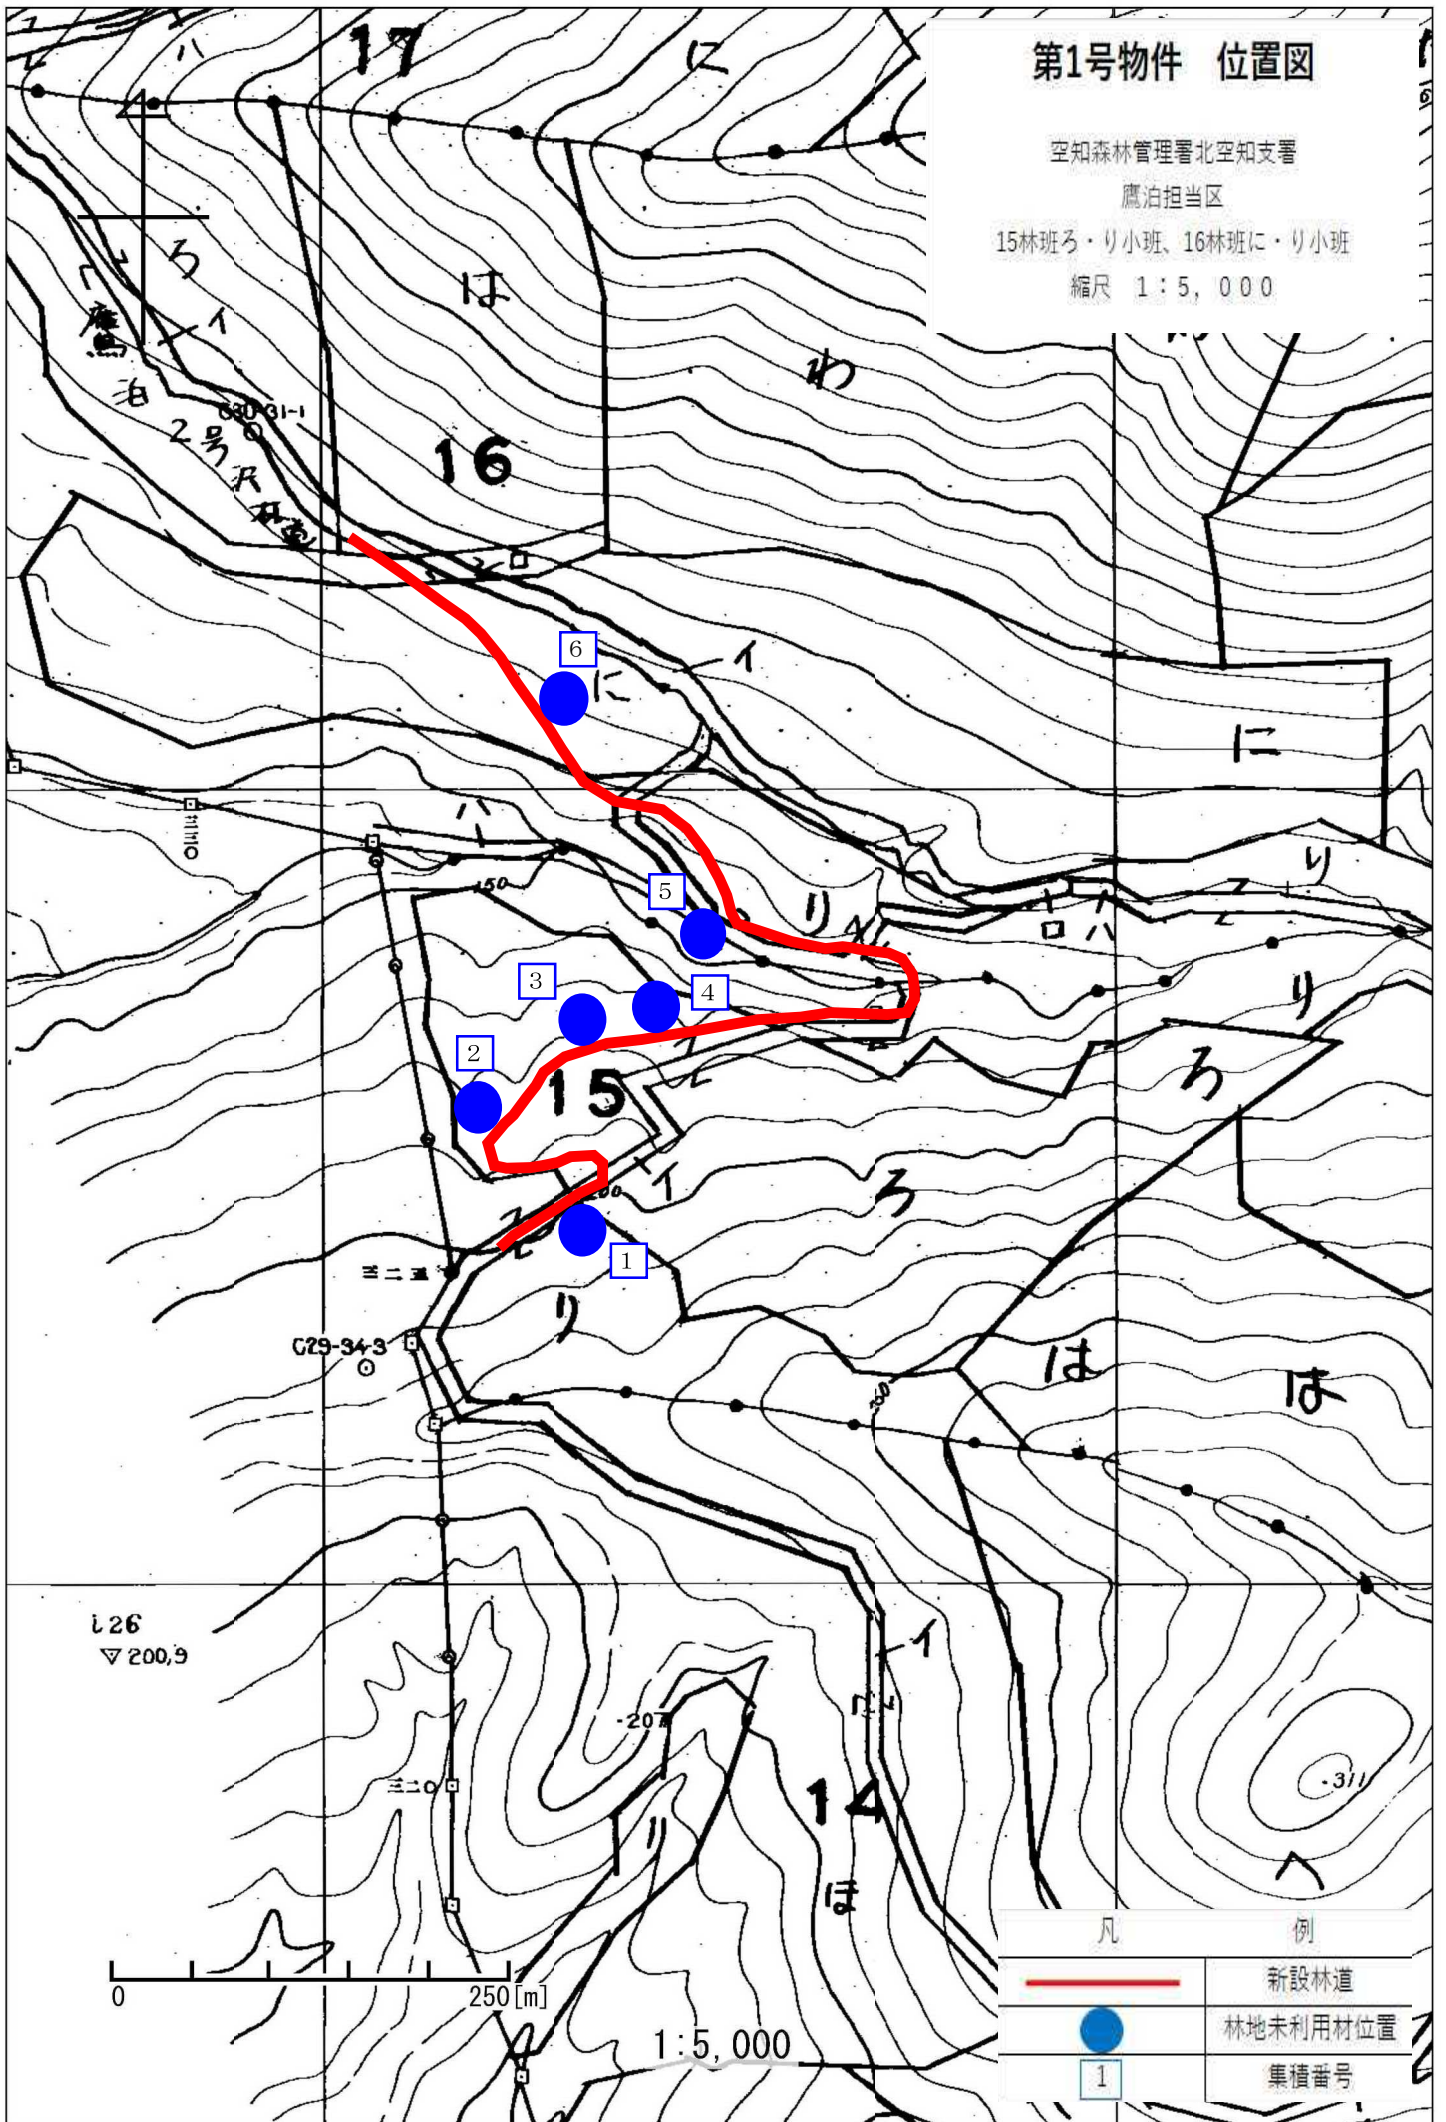

# 第1号物件 位置図

空知森林管理署北空知支署

鷹泊担当区

15林班ろ・リ小班、16林班に・リ小班

縮尺 1:20,000

第1号物件

凡	例
	新設林道
	林地未利用材位置

# 第1号物件 位置図

空知森林管理署北空知支署  
鷹泊担当区  
15林班ろ・り小班、16林班に・り小班  
縮尺 1:5,000

I 26  
▽ 200.9

0 250 [m]

1:5,000

凡	例
	新設林道
	林地未利用材位置
	集積番号