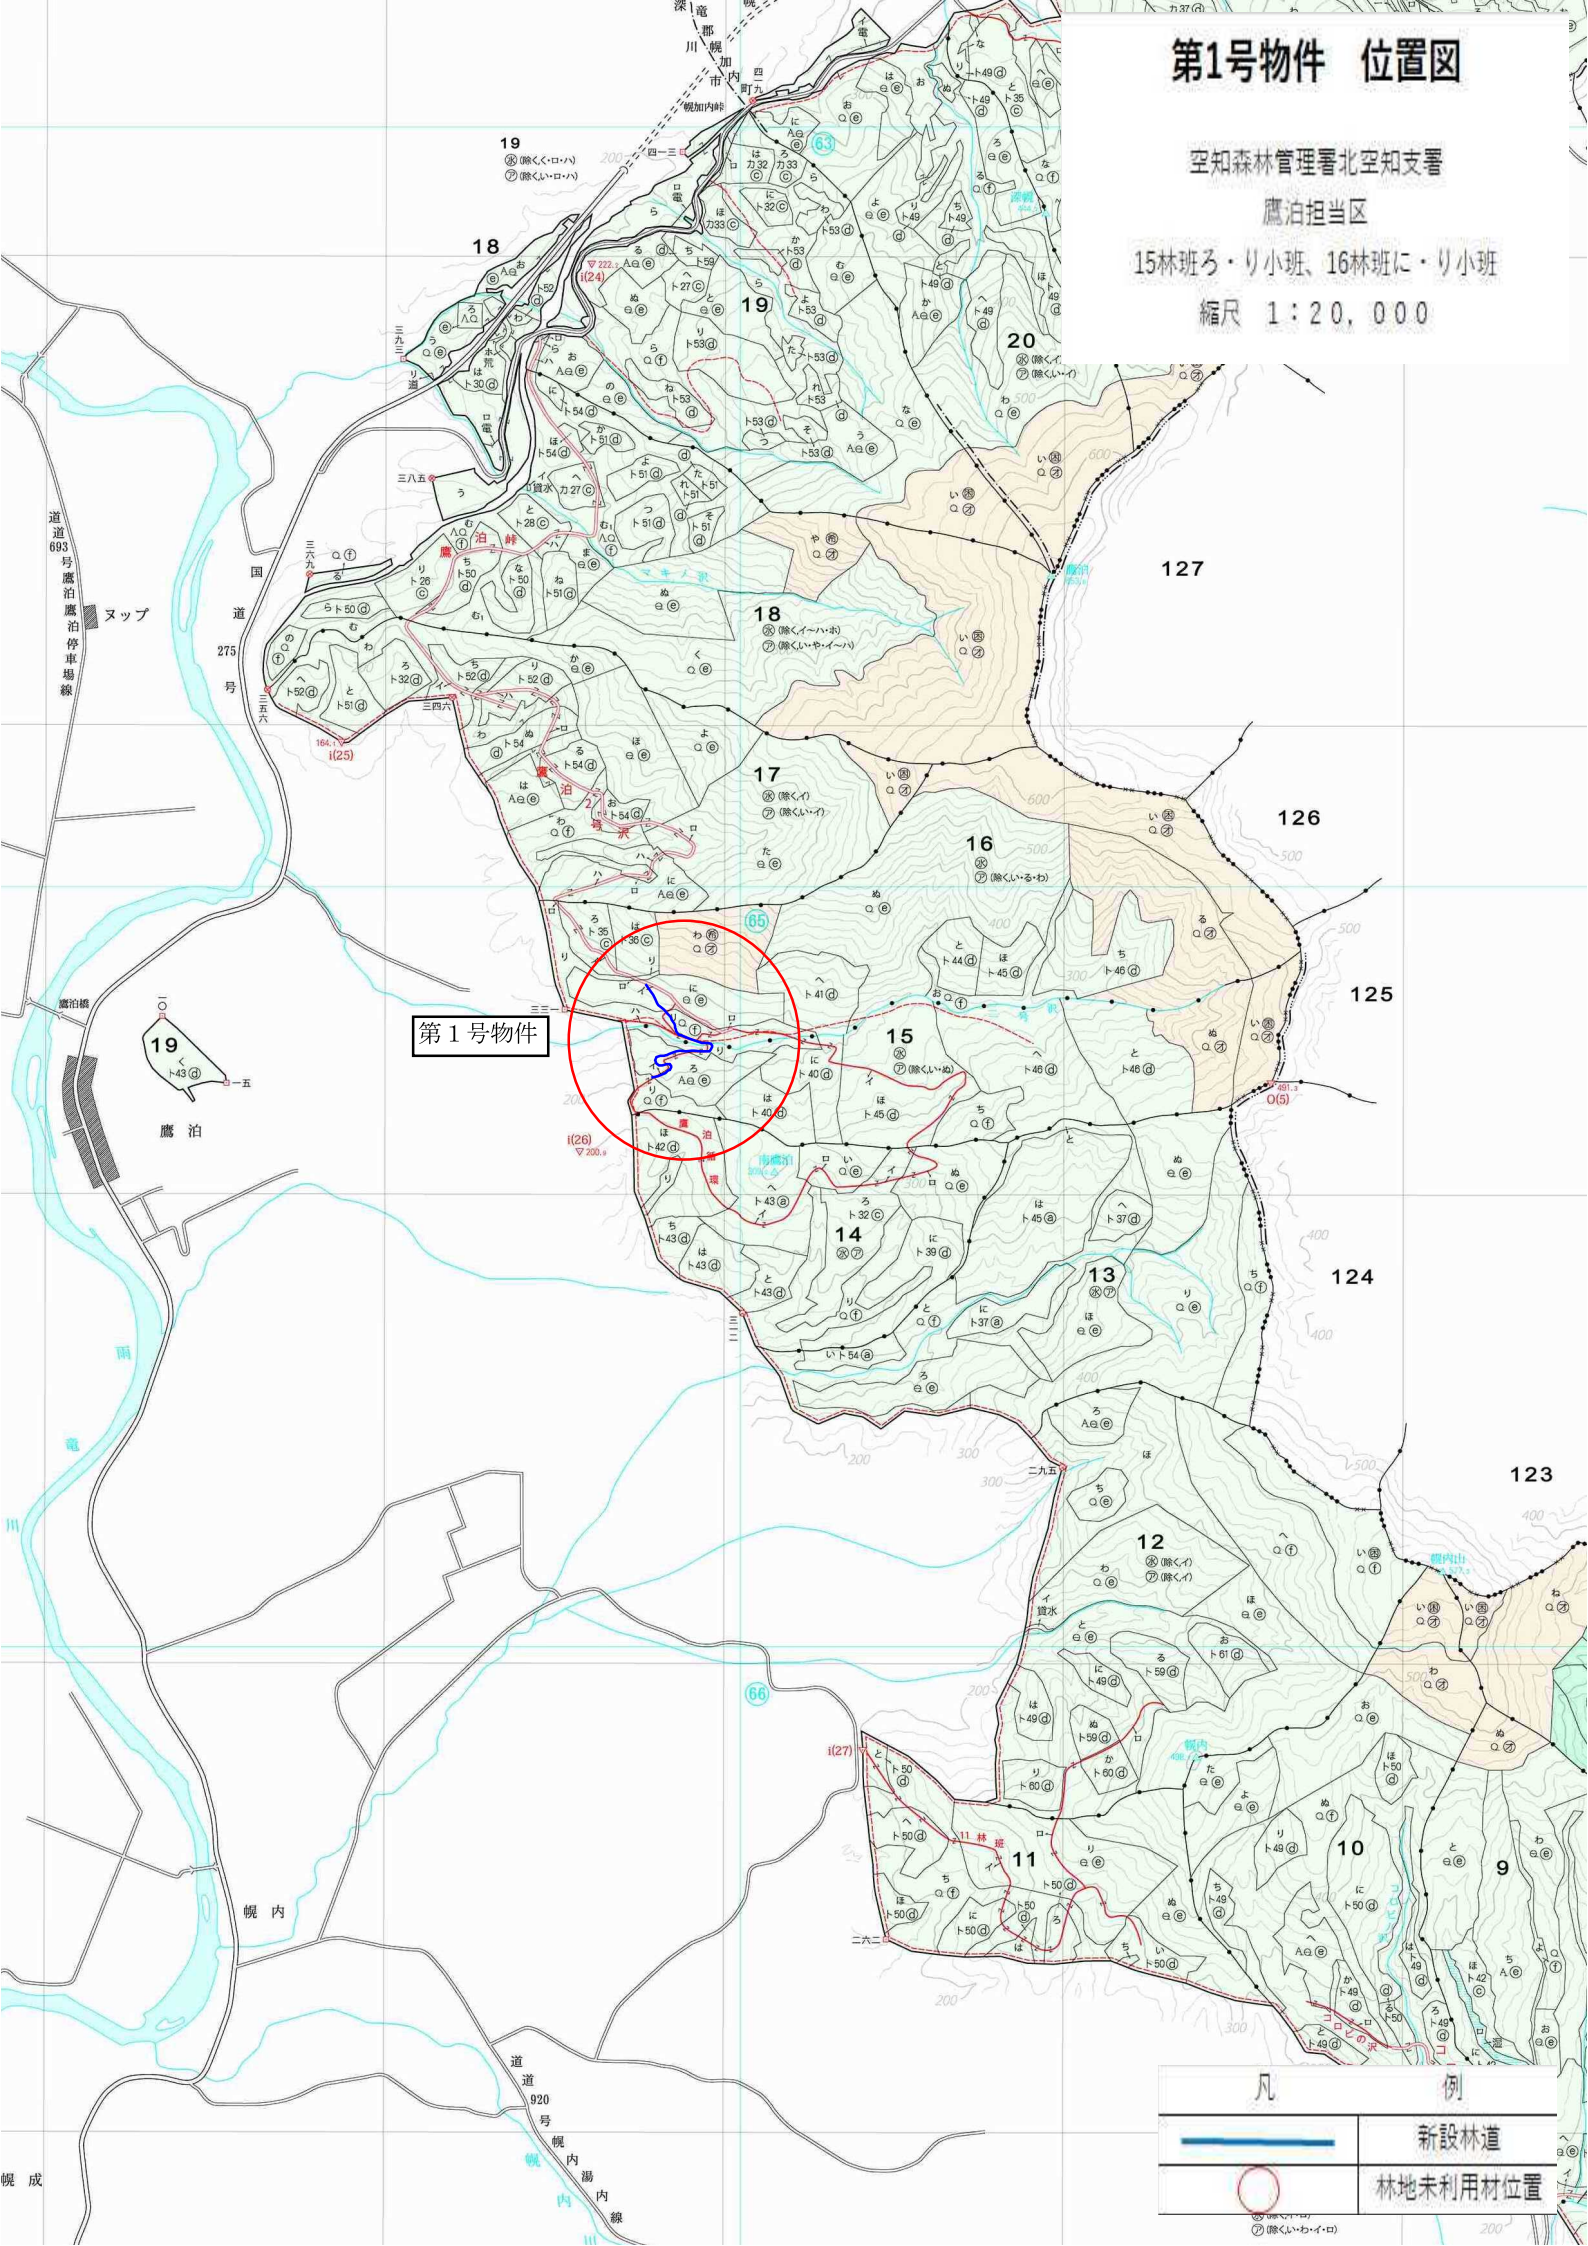

# 第1号物件 位置図

空知森林管理署北空知支署

鷹泊担当区

15林班ろ・リ小班、16林班に・リ小班

縮尺 1:20,000

第1号物件

凡	例
	新設林道
	林地未利用材位置

# 第1号物件 位置図

空知森林管理署北空知支署  
鷹泊担当区  
15林班ろ・り小班、16林班に・り小班  
縮尺 1:5,000

I 26  
▽ 200.9

0 250 [m]

1:5,000

凡	例
	新設林道
	林地未利用材位置
	集積番号