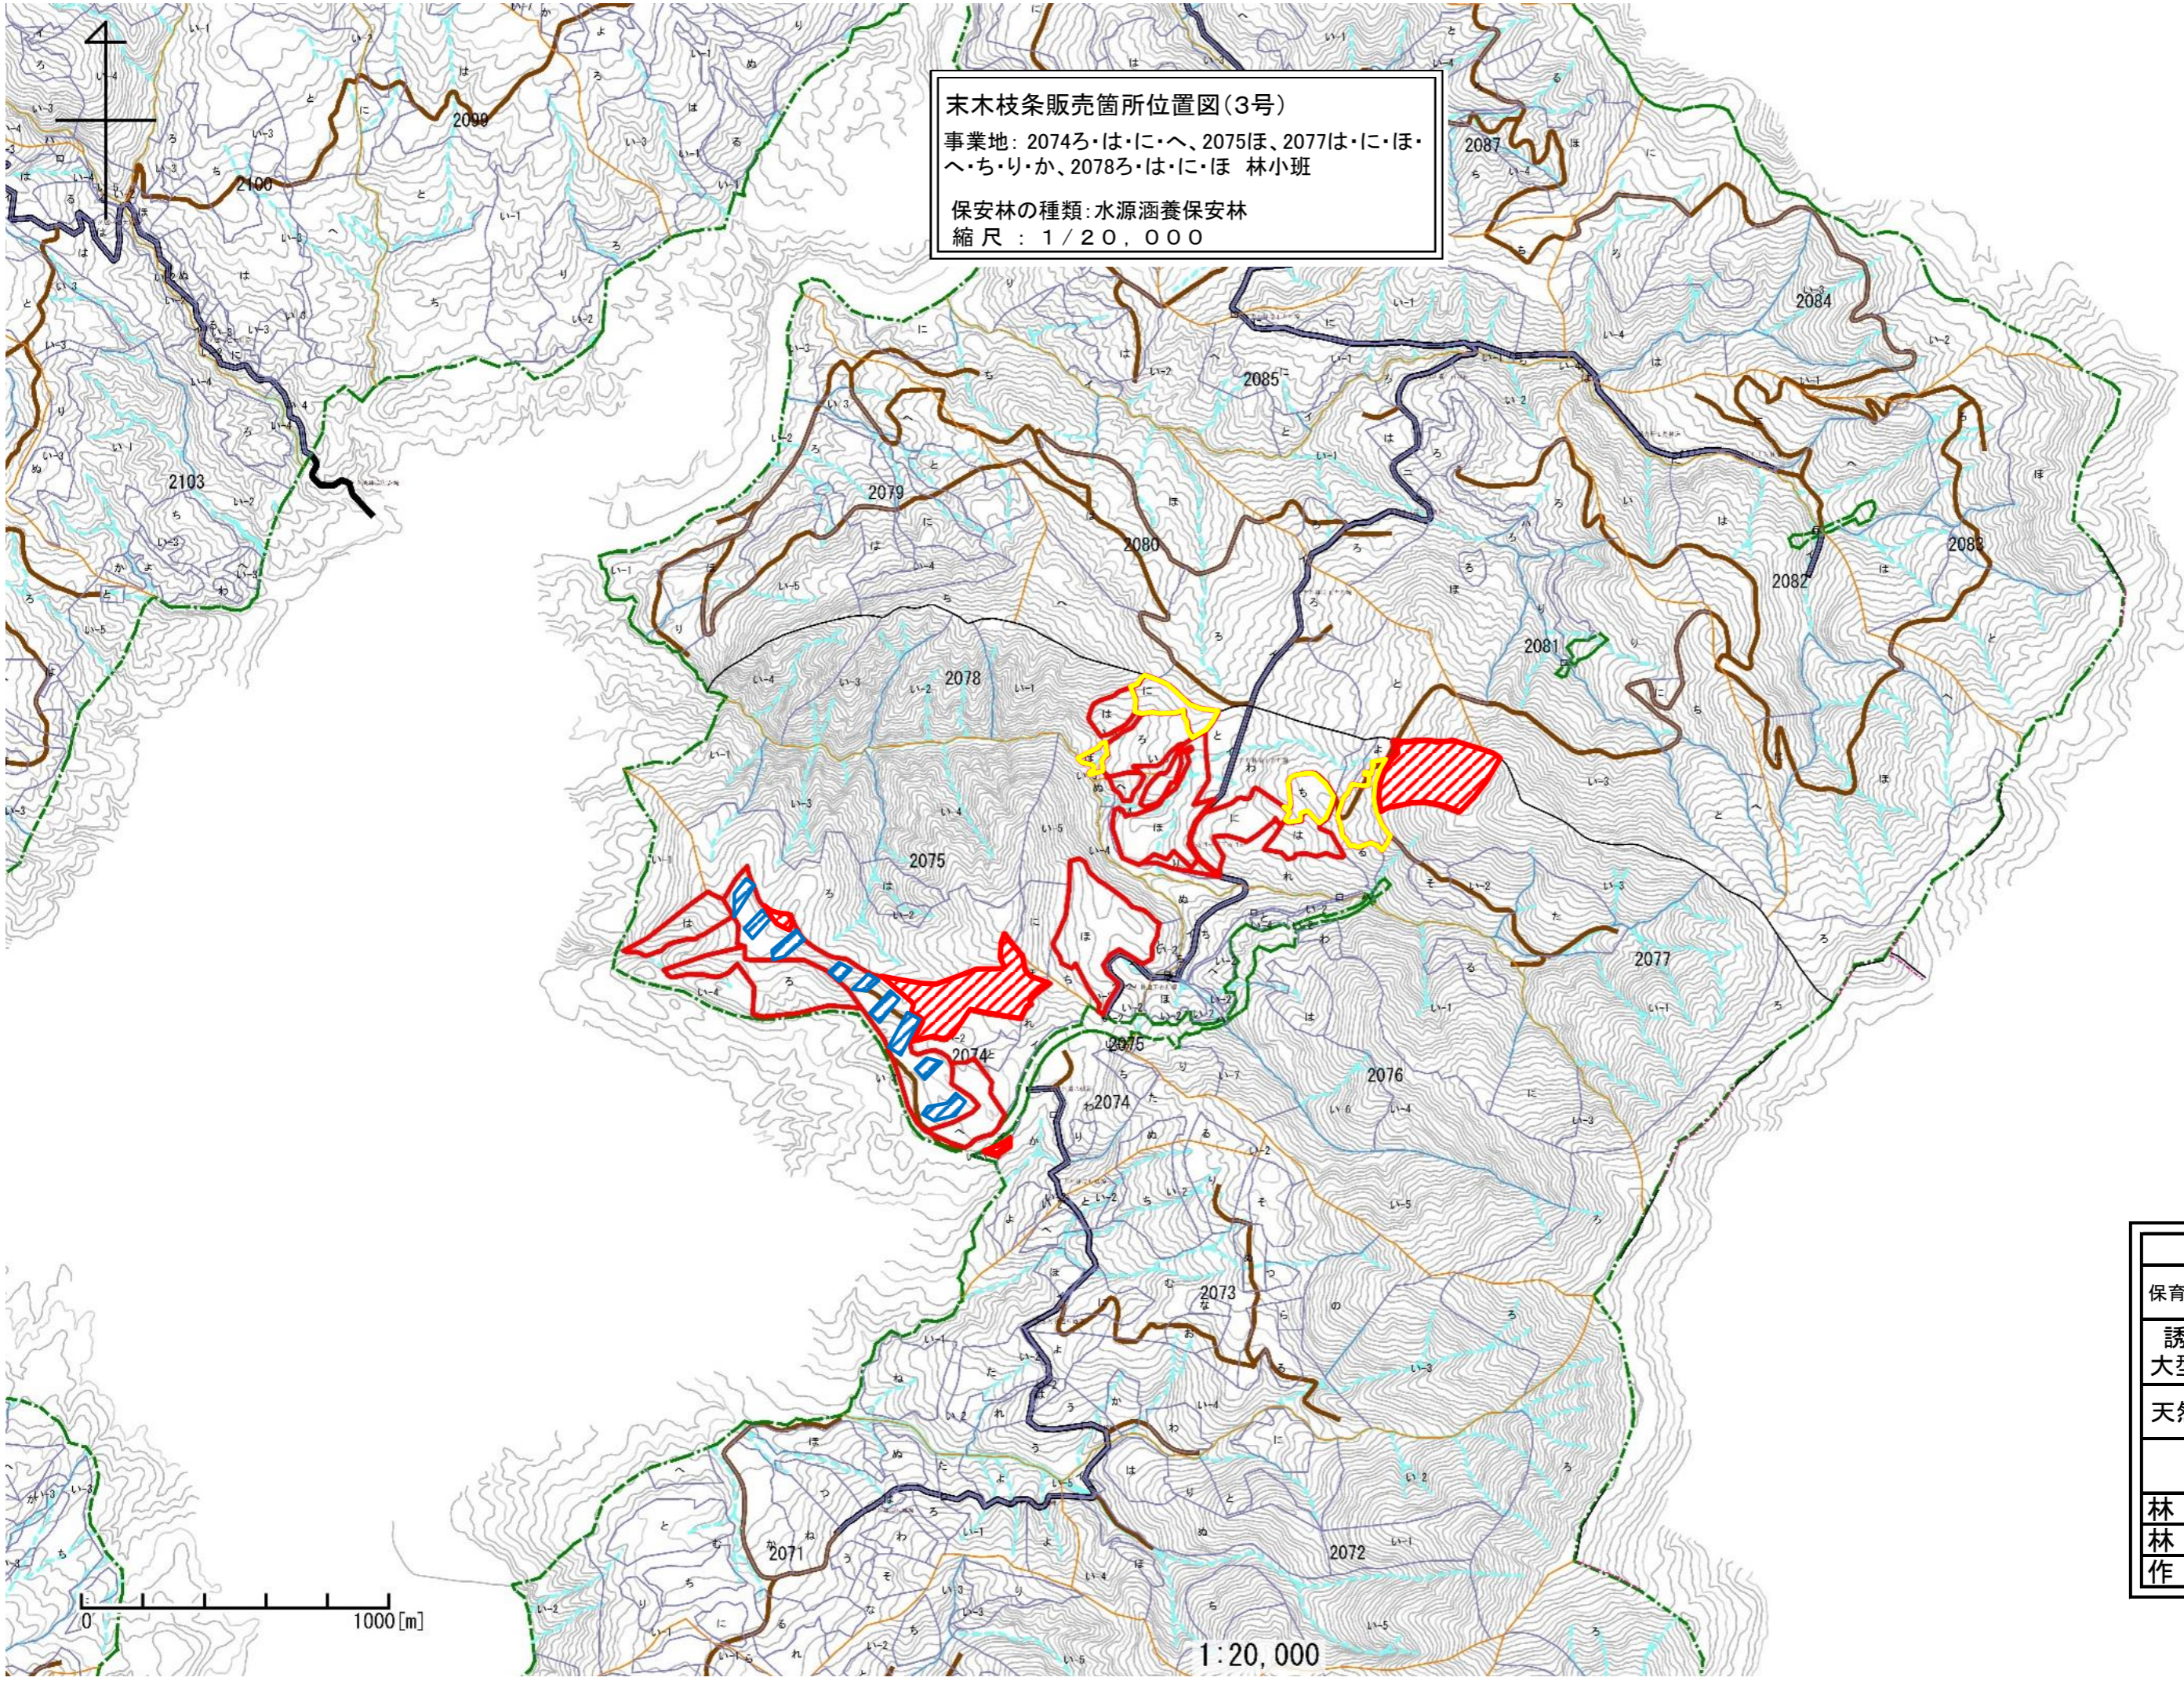

末木枝条販売箇所位置図(3号)
 事業地: 2074ろ・は・に・へ、2075ほ、2077は・に・ほ・へ・ち・り・か、2078ろ・は・に・ほ 林小班
 保安林の種類: 水源涵養保安林
 縮尺: 1/20,000

凡 例	
保育間伐(活用型)	
誘導伐及び大型機械地拵	
天然林受光伐	
除外地	
林 班 界	
林 道	
作 業 道	