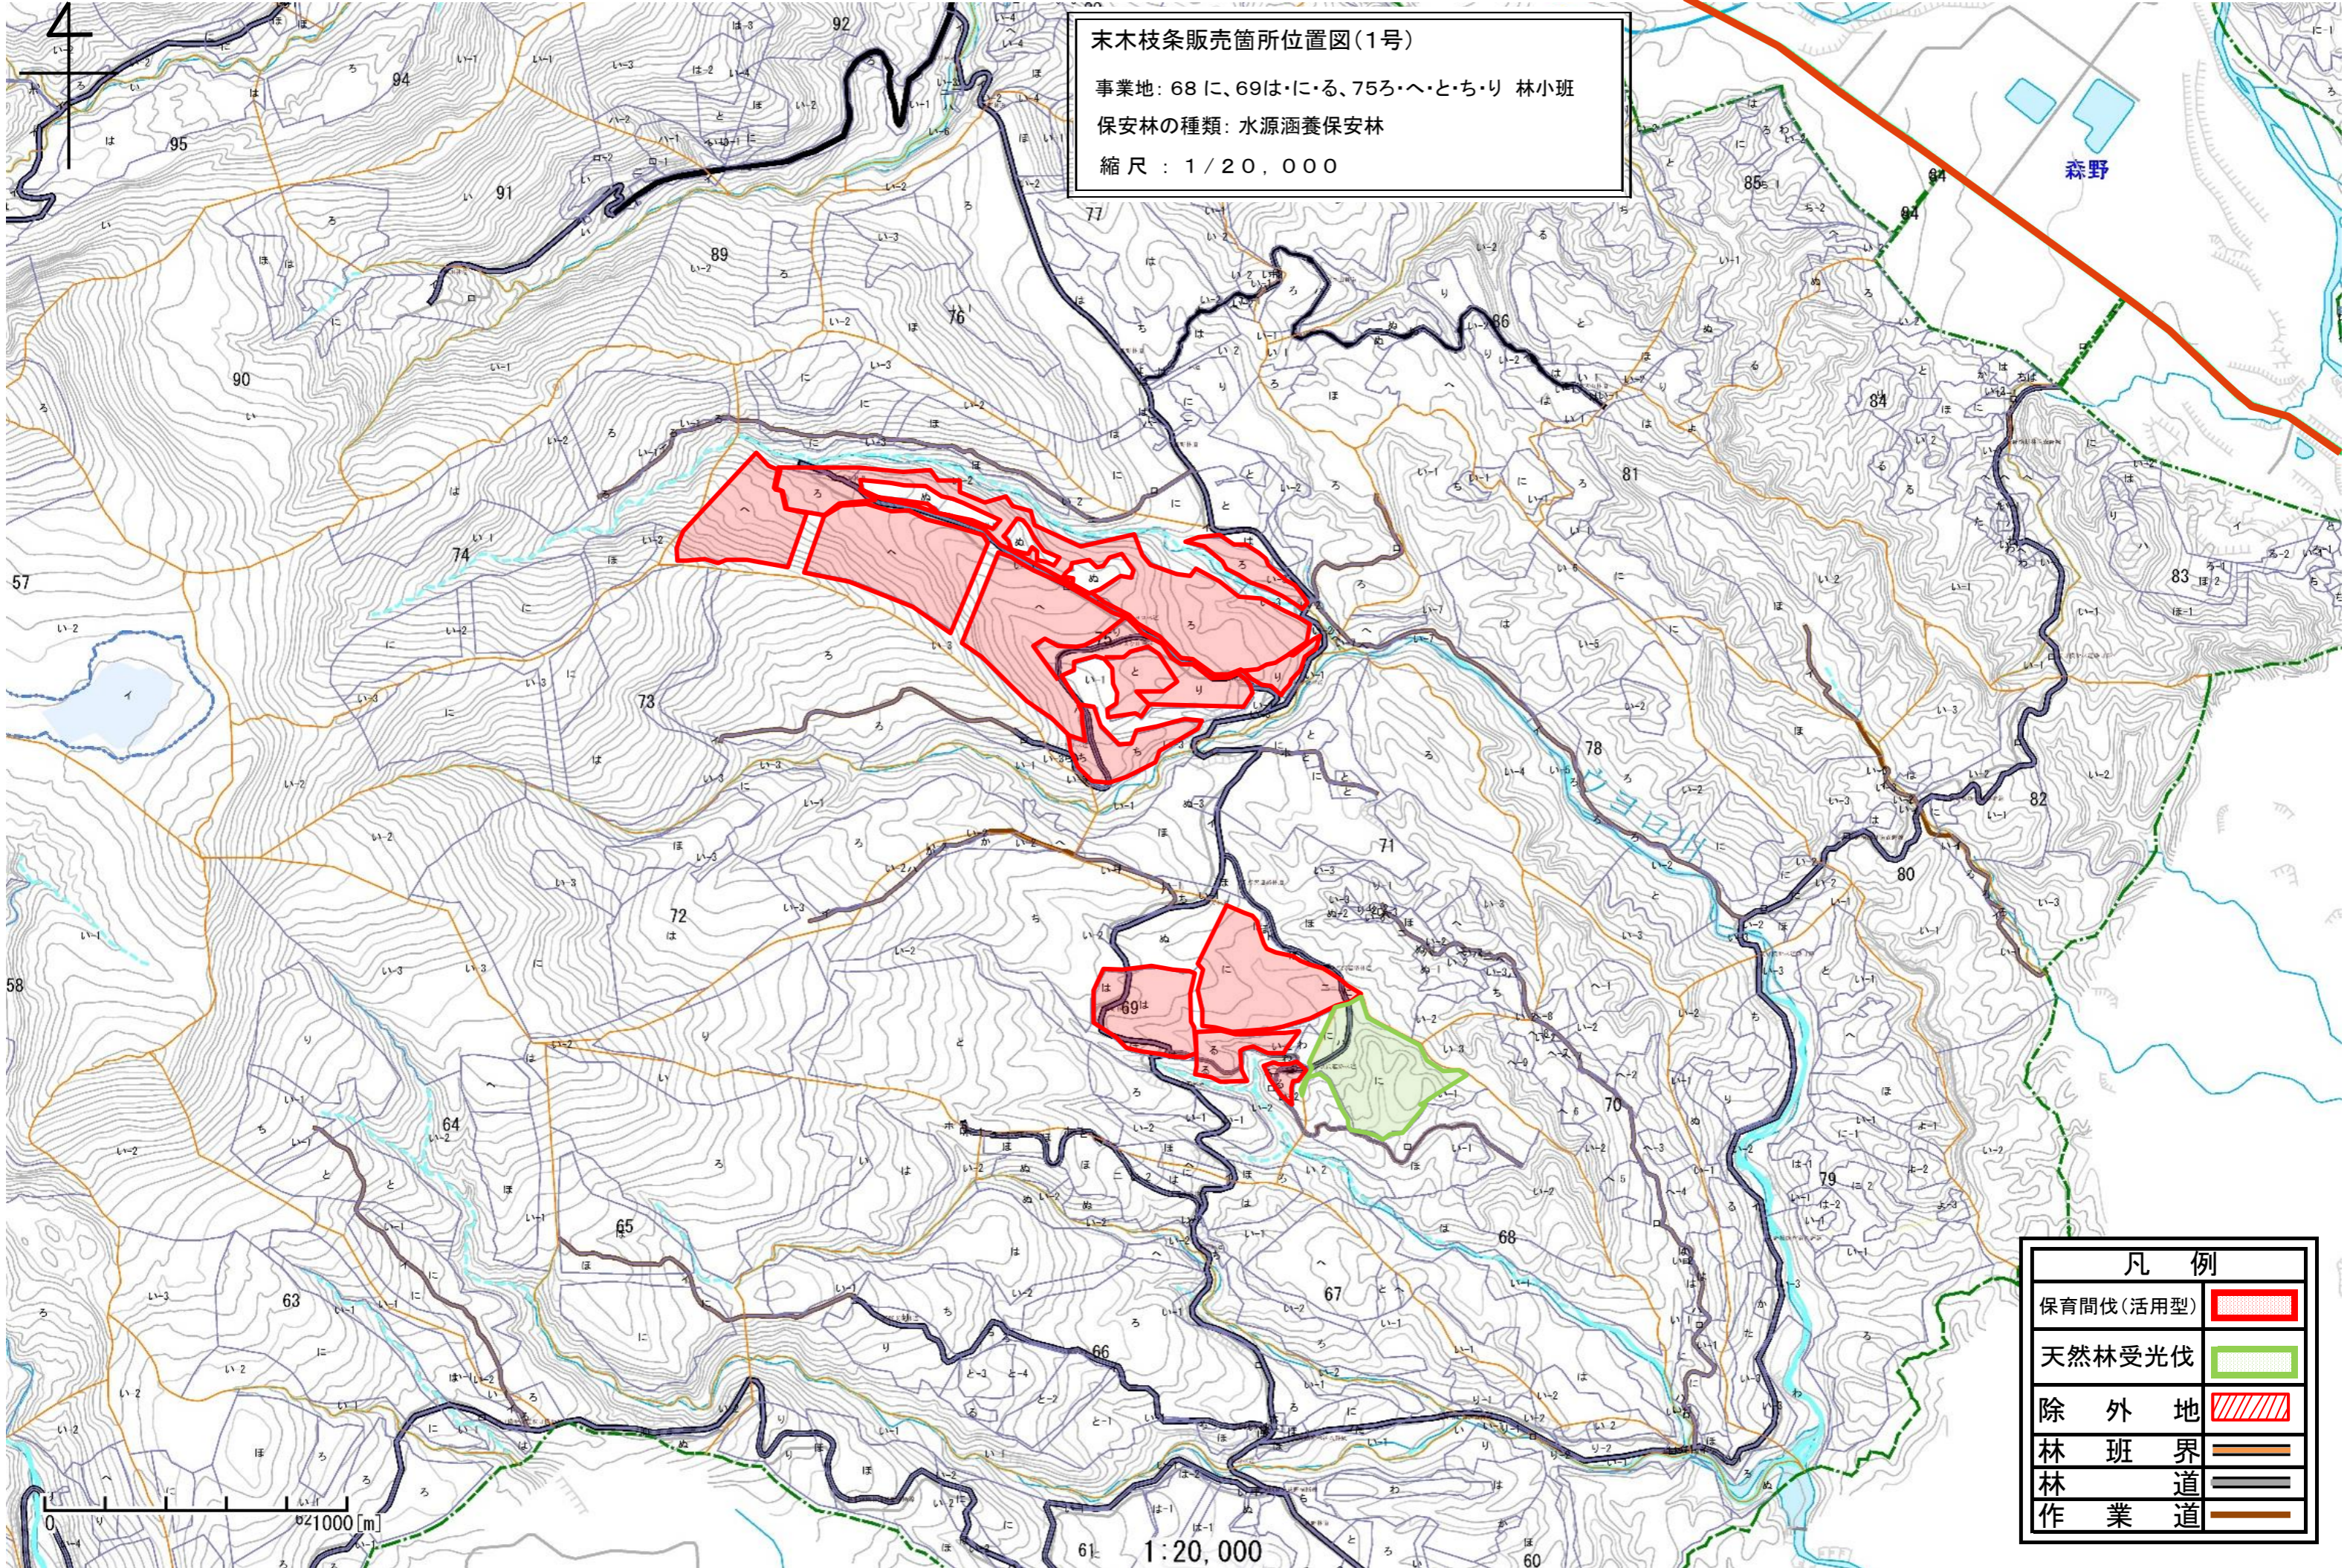

末木枝条販売箇所位置図(1号)
 事業地: 68に、69は・に・る、75ろ・へ・と・ち・り 林小班
 保安林の種類: 水源涵養保安林
 縮尺: 1/20,000

凡 例	
保育間伐(活用型)	
天然林受光伐	
除 外 地	
林 班 界	
林 道	
作 業 道	