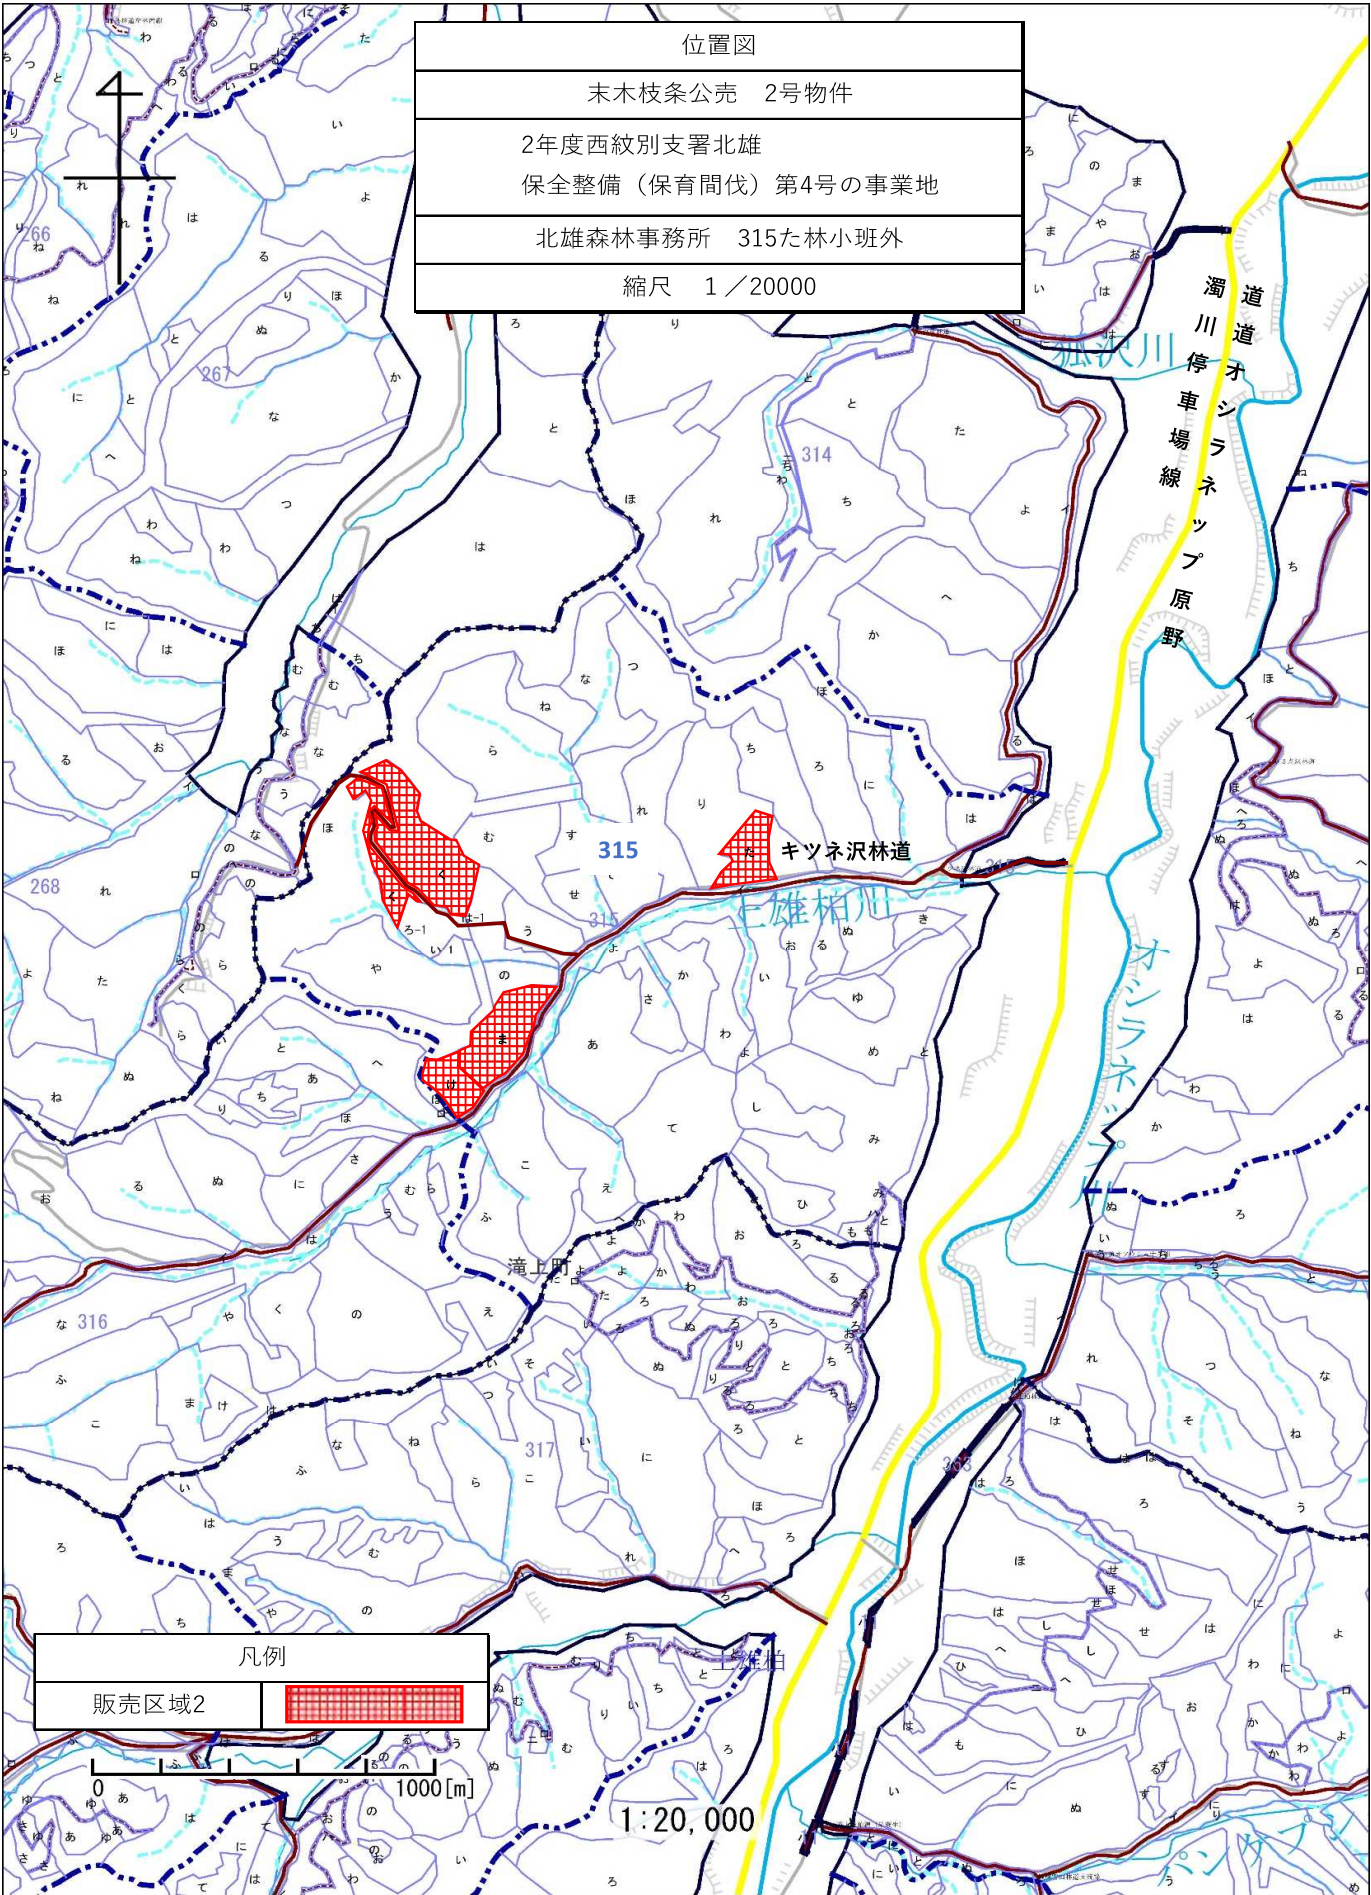

サクルー南五線川

別上滝

原野

32

33

34

凡例

販売区域1

0 1000 [m]

1 : 20,000

位置図

末木枝条公売 2号物件

2年度西紋別支署北雄
保全整備（保育間伐）第4号の事業地

北雄森林事務所 315た林小班外

縮尺 1 / 20000

凡例