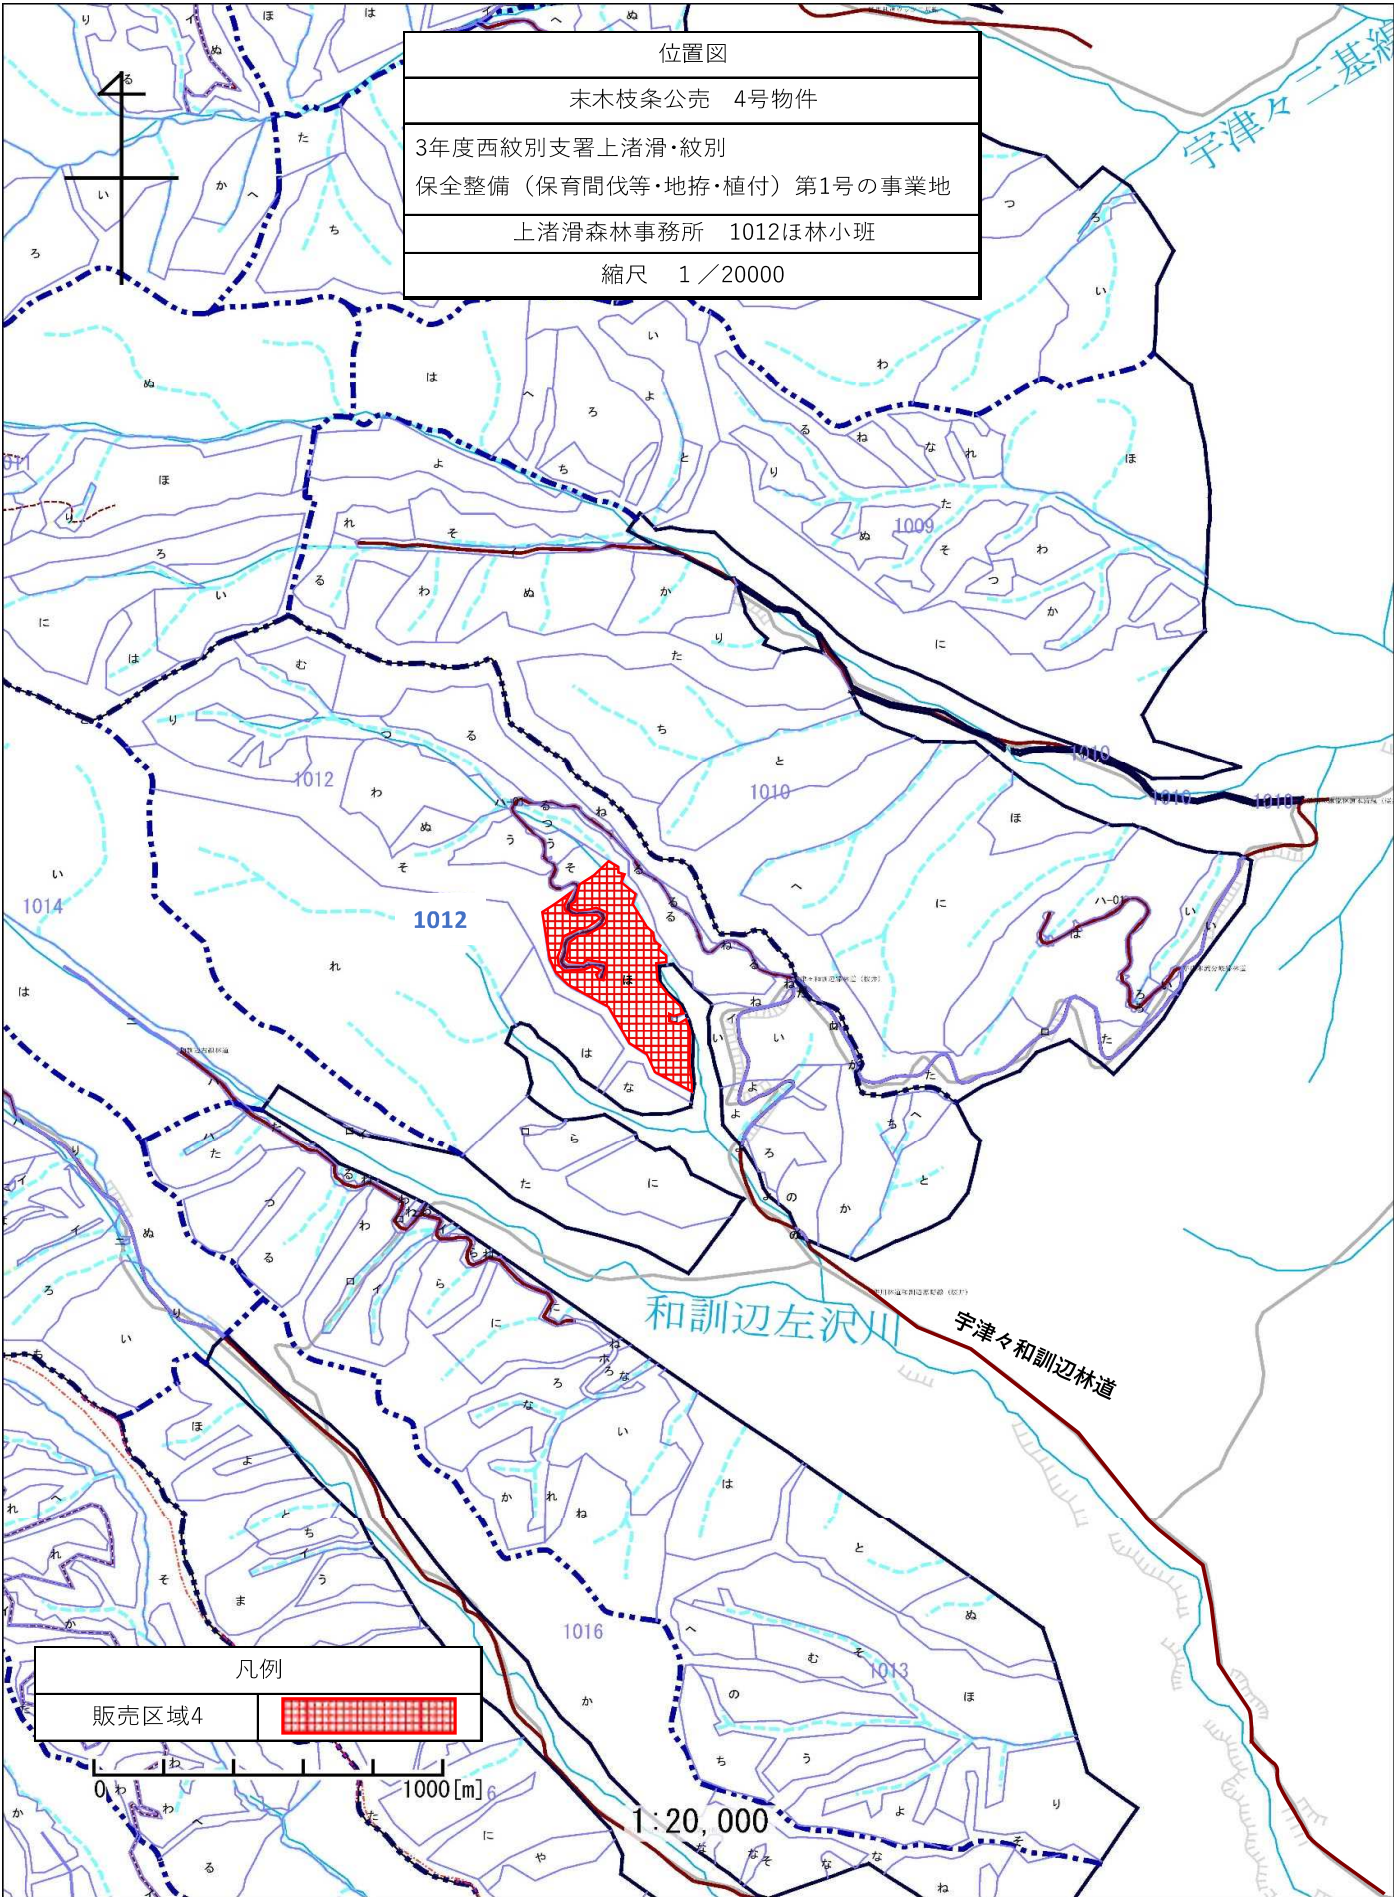

販売区域2	
-------	--

0 1000 [m]

1:20,000

位置図
 末木枝条公売 3号物件
 2年度西紋別支署札久留
 ・北雄保全整備（保育間伐）第5号の事業地
 札久留森林事務所 204ろ林小班外
 縮尺 1/20000

凡例
 販売区域3

0 1000 [m]

1:20,000

滝上町役場 ●