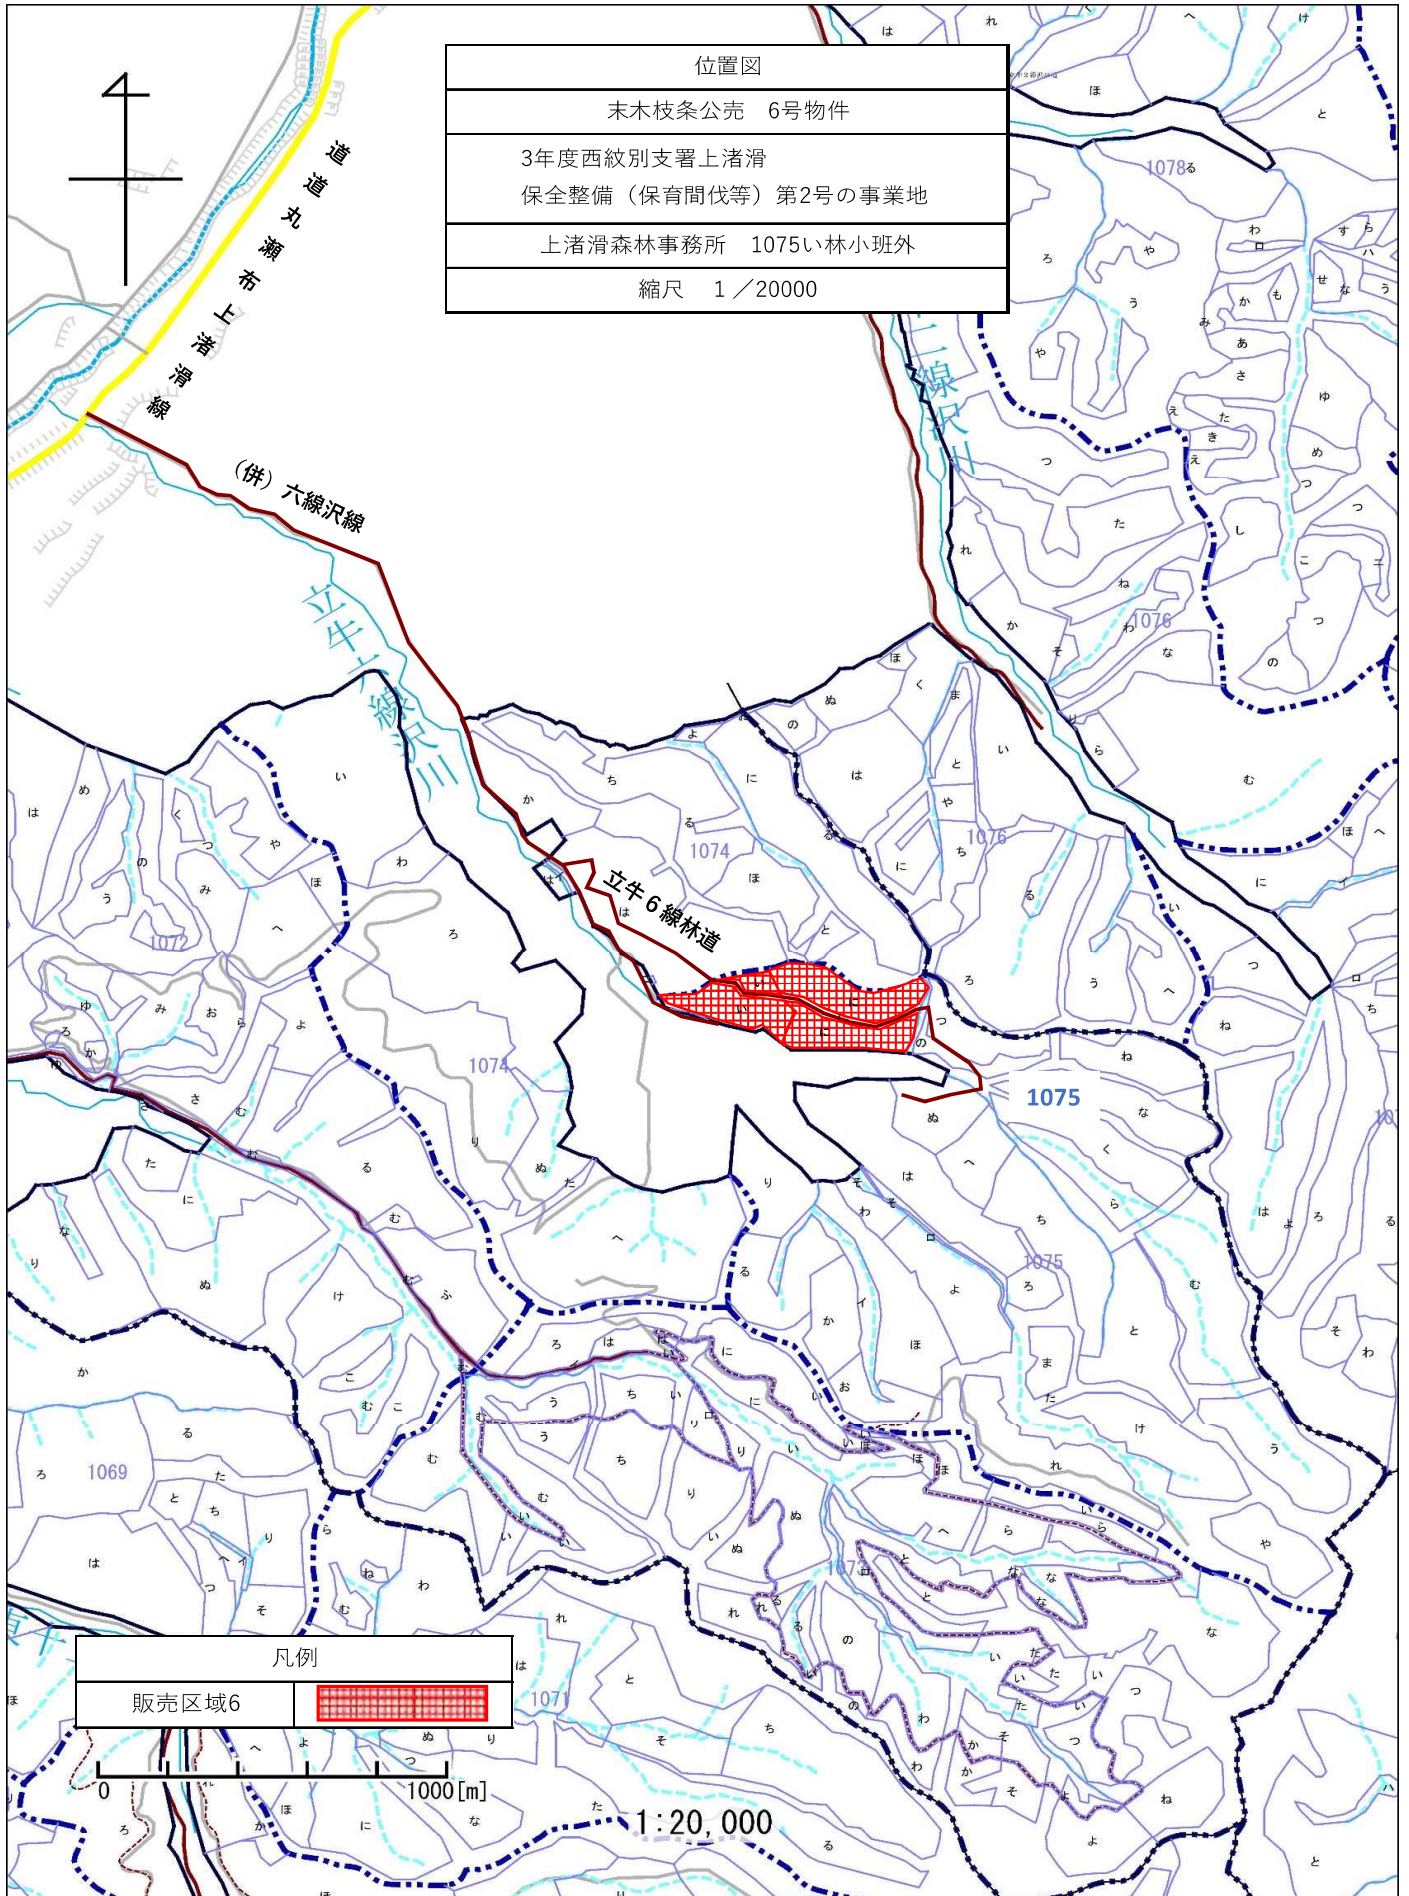

位置図
末木枝条公売 6号物件
3年度西紋別支署上渚滑 保全整備（保育間伐等）第2号の事業地
上渚滑森林事務所 1075い林小班外
縮尺 1 / 20000

凡例	
販売区域6	

0 1000 [m] 1:20,000