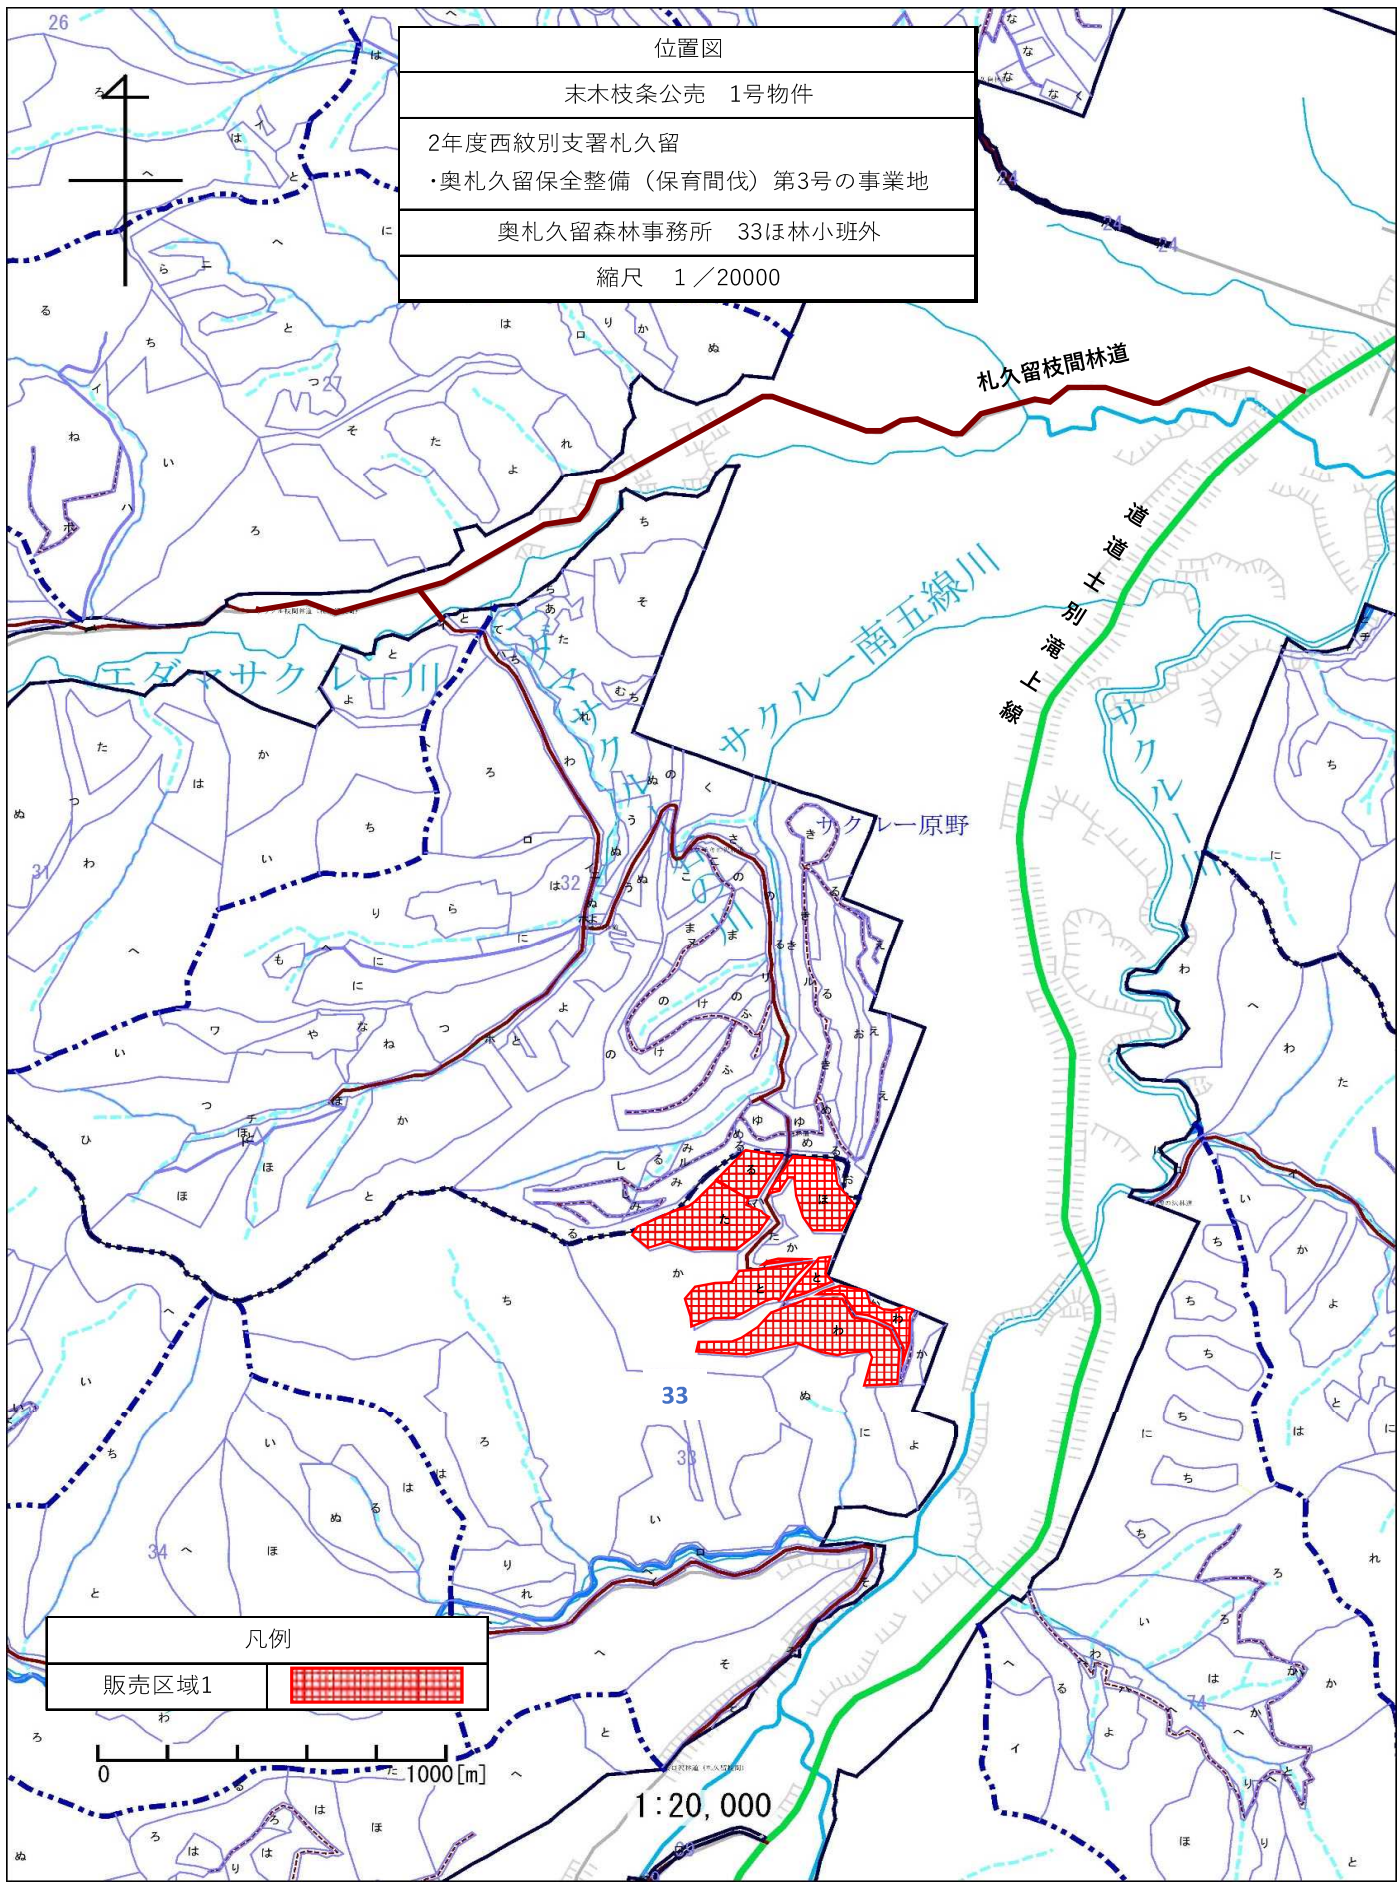

サクルー南五線川

別上滝

原野

32

33

34

凡例

販売区域1

0 1000 [m]

1 : 20,000

位置図

末木枝条公売 2号物件

2年度西紋別支署北雄
保全整備（保育間伐）第4号の事業地

北雄森林事務所 315た林小班外

縮尺 1 / 20000

凡例