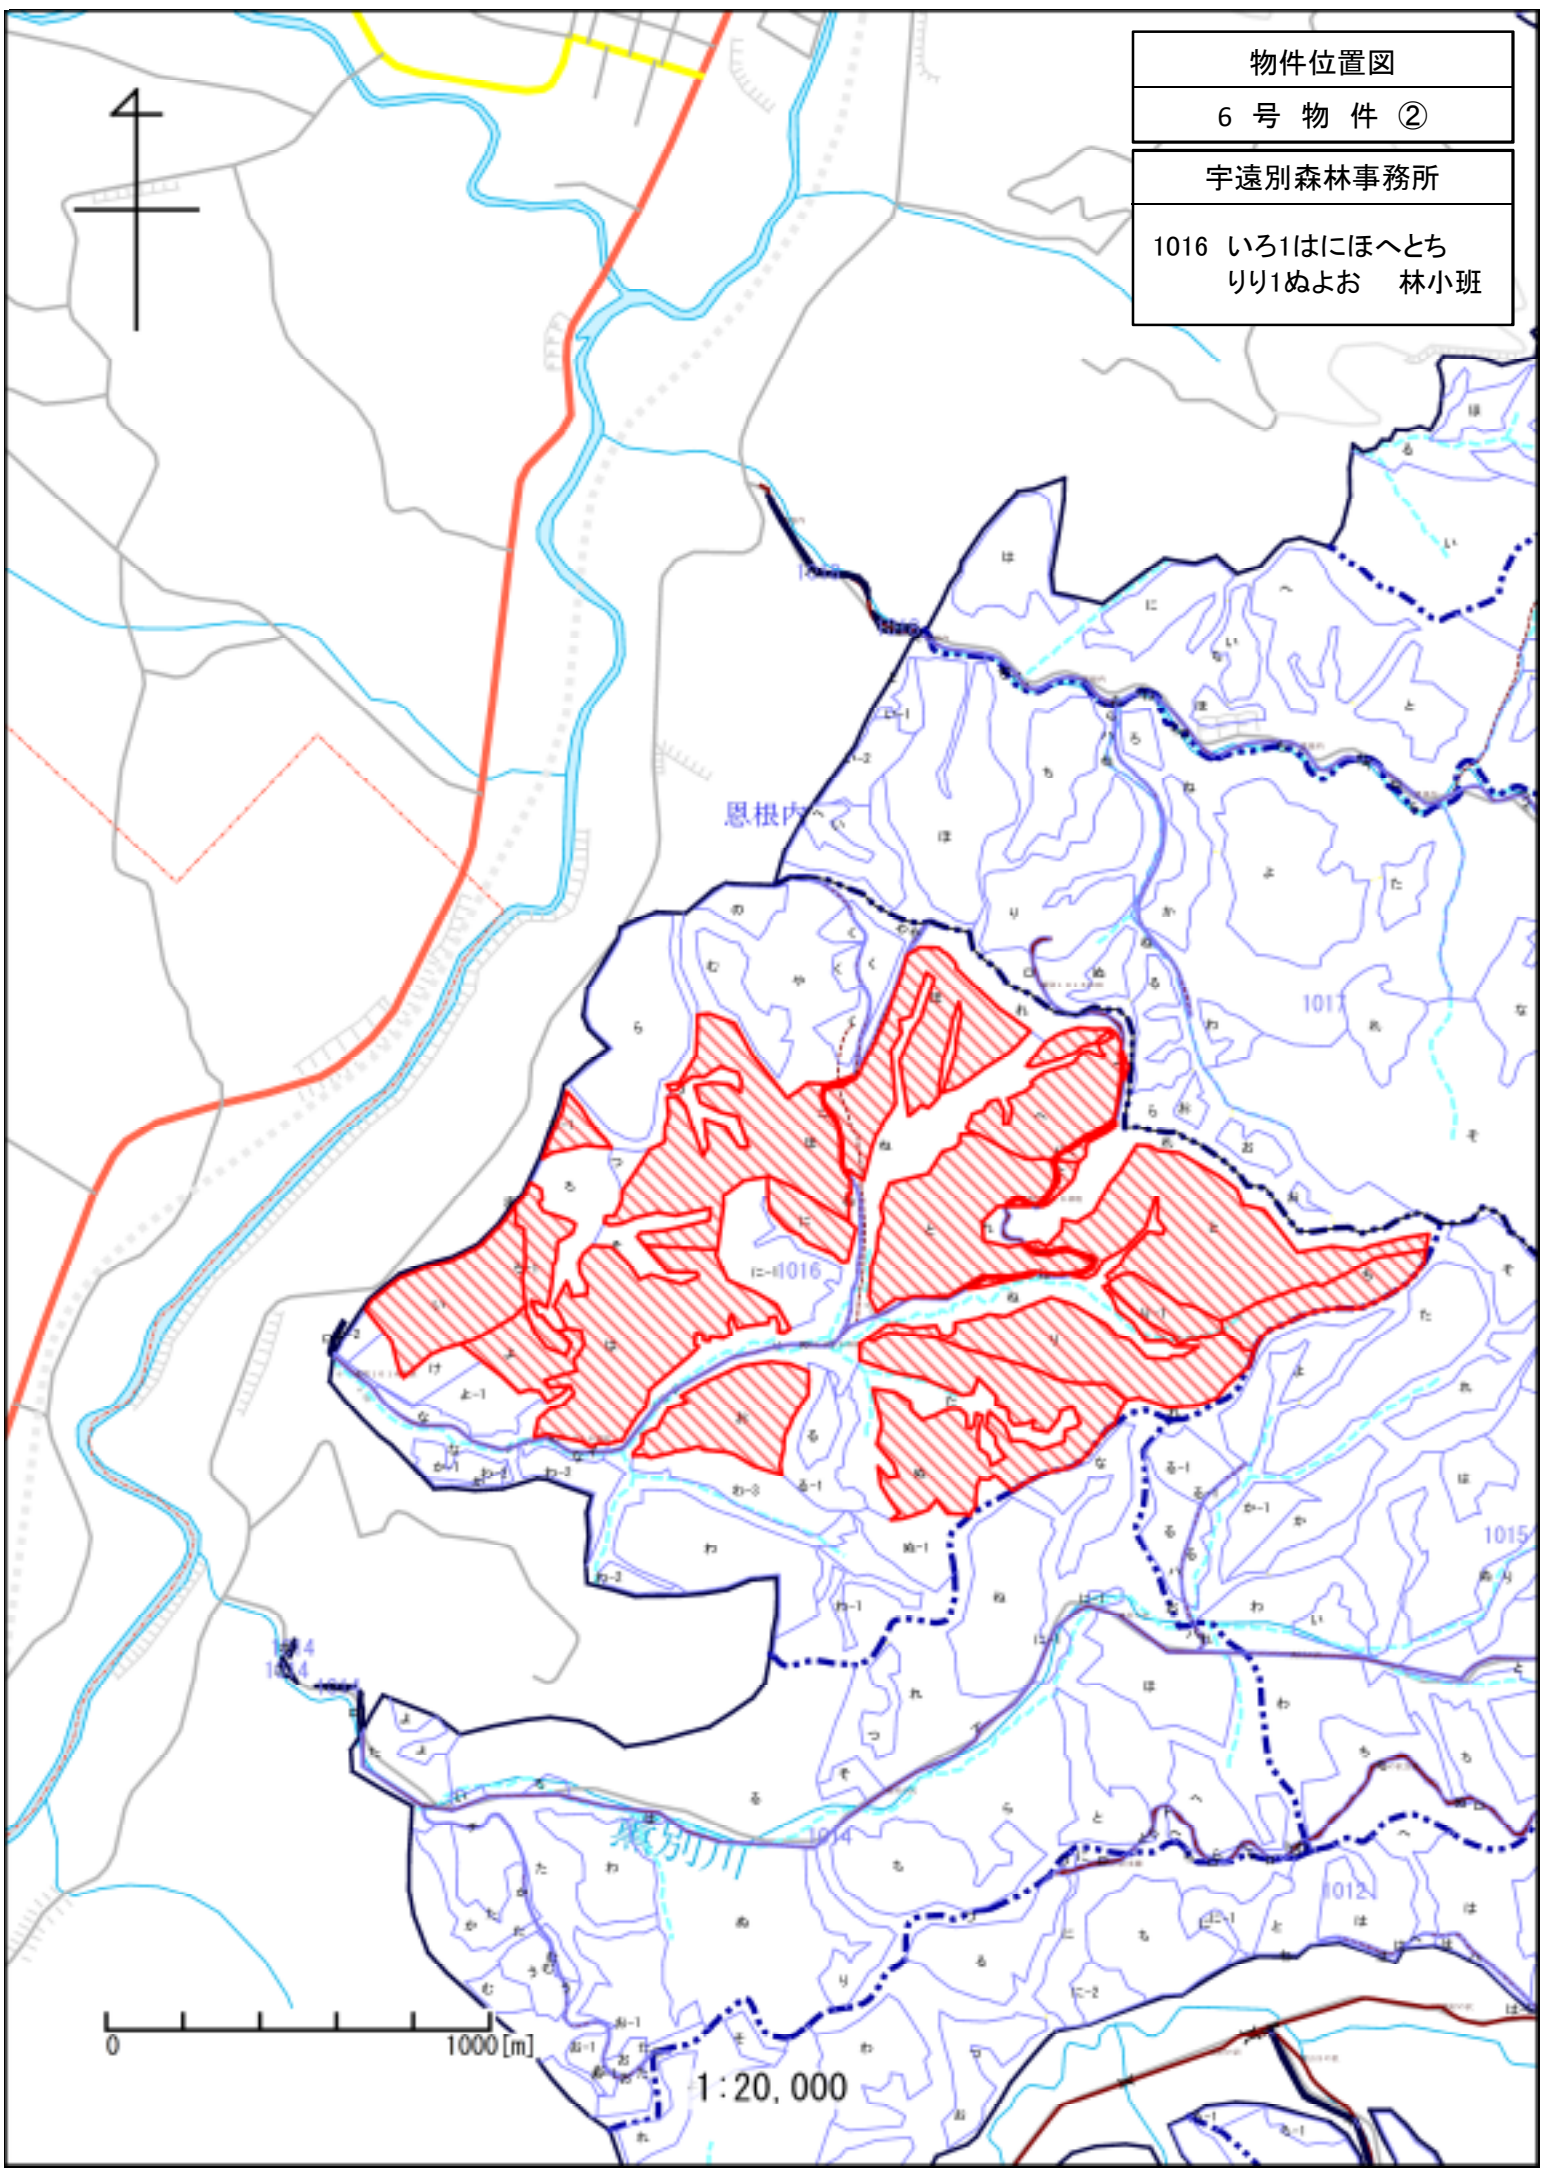

物件位置図

6号物件①

宇遠別森林事務所

1010 いろはに

林小班

物件位置図

6号物件②

宇遠別森林事務所

1016 いろはにほへち
りりぬよお 林小班

0 1000 [m]

1:20,000

物件位置図

6号物件③

宇遠別森林事務所

1023 ろほ2へとちり
林小班

下陸別