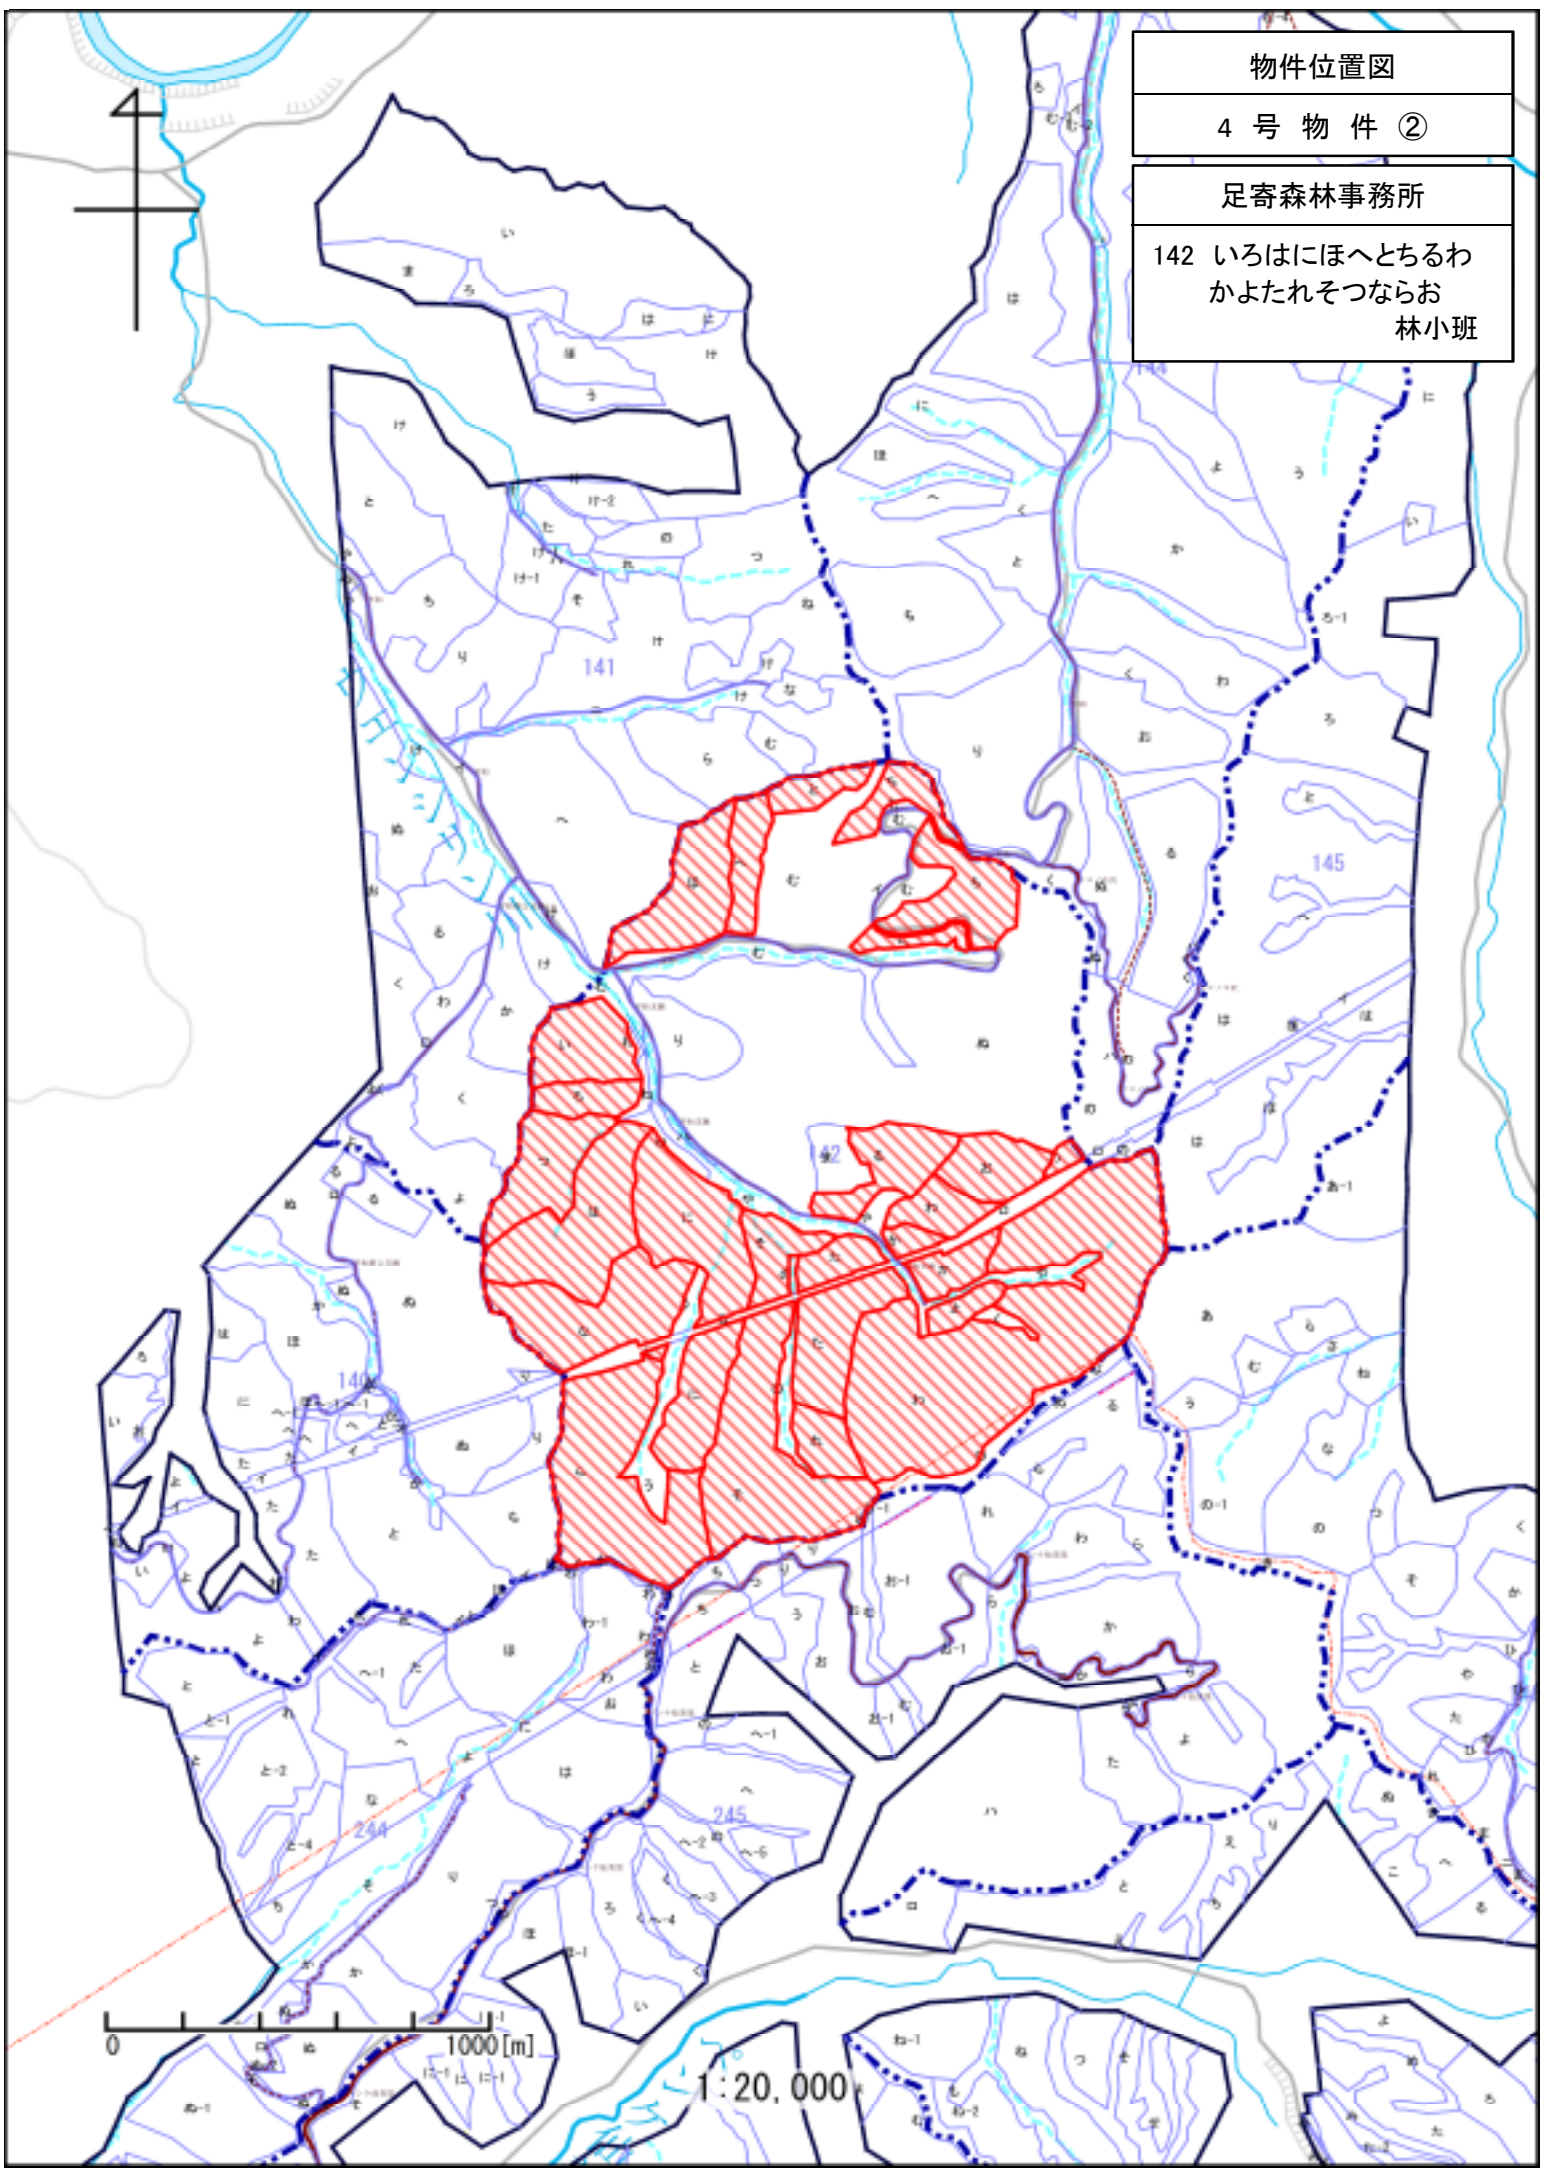

物件位置図

4号物件①

足寄森林事務所

3 はにへとち

6 いろはに

林小班

螺湾

156

157

六の沢

0 1000[m]

1:20,000

物件位置図

4号物件②

足寄森林事務所

142 いろはにほへとちるわ
かよたれそつならお
林小班

物件位置図

4号物件③

足寄森林事務所

148 ろは

149 いろほへちりぬ

るわかお 林小班

物件位置図

5号物件①