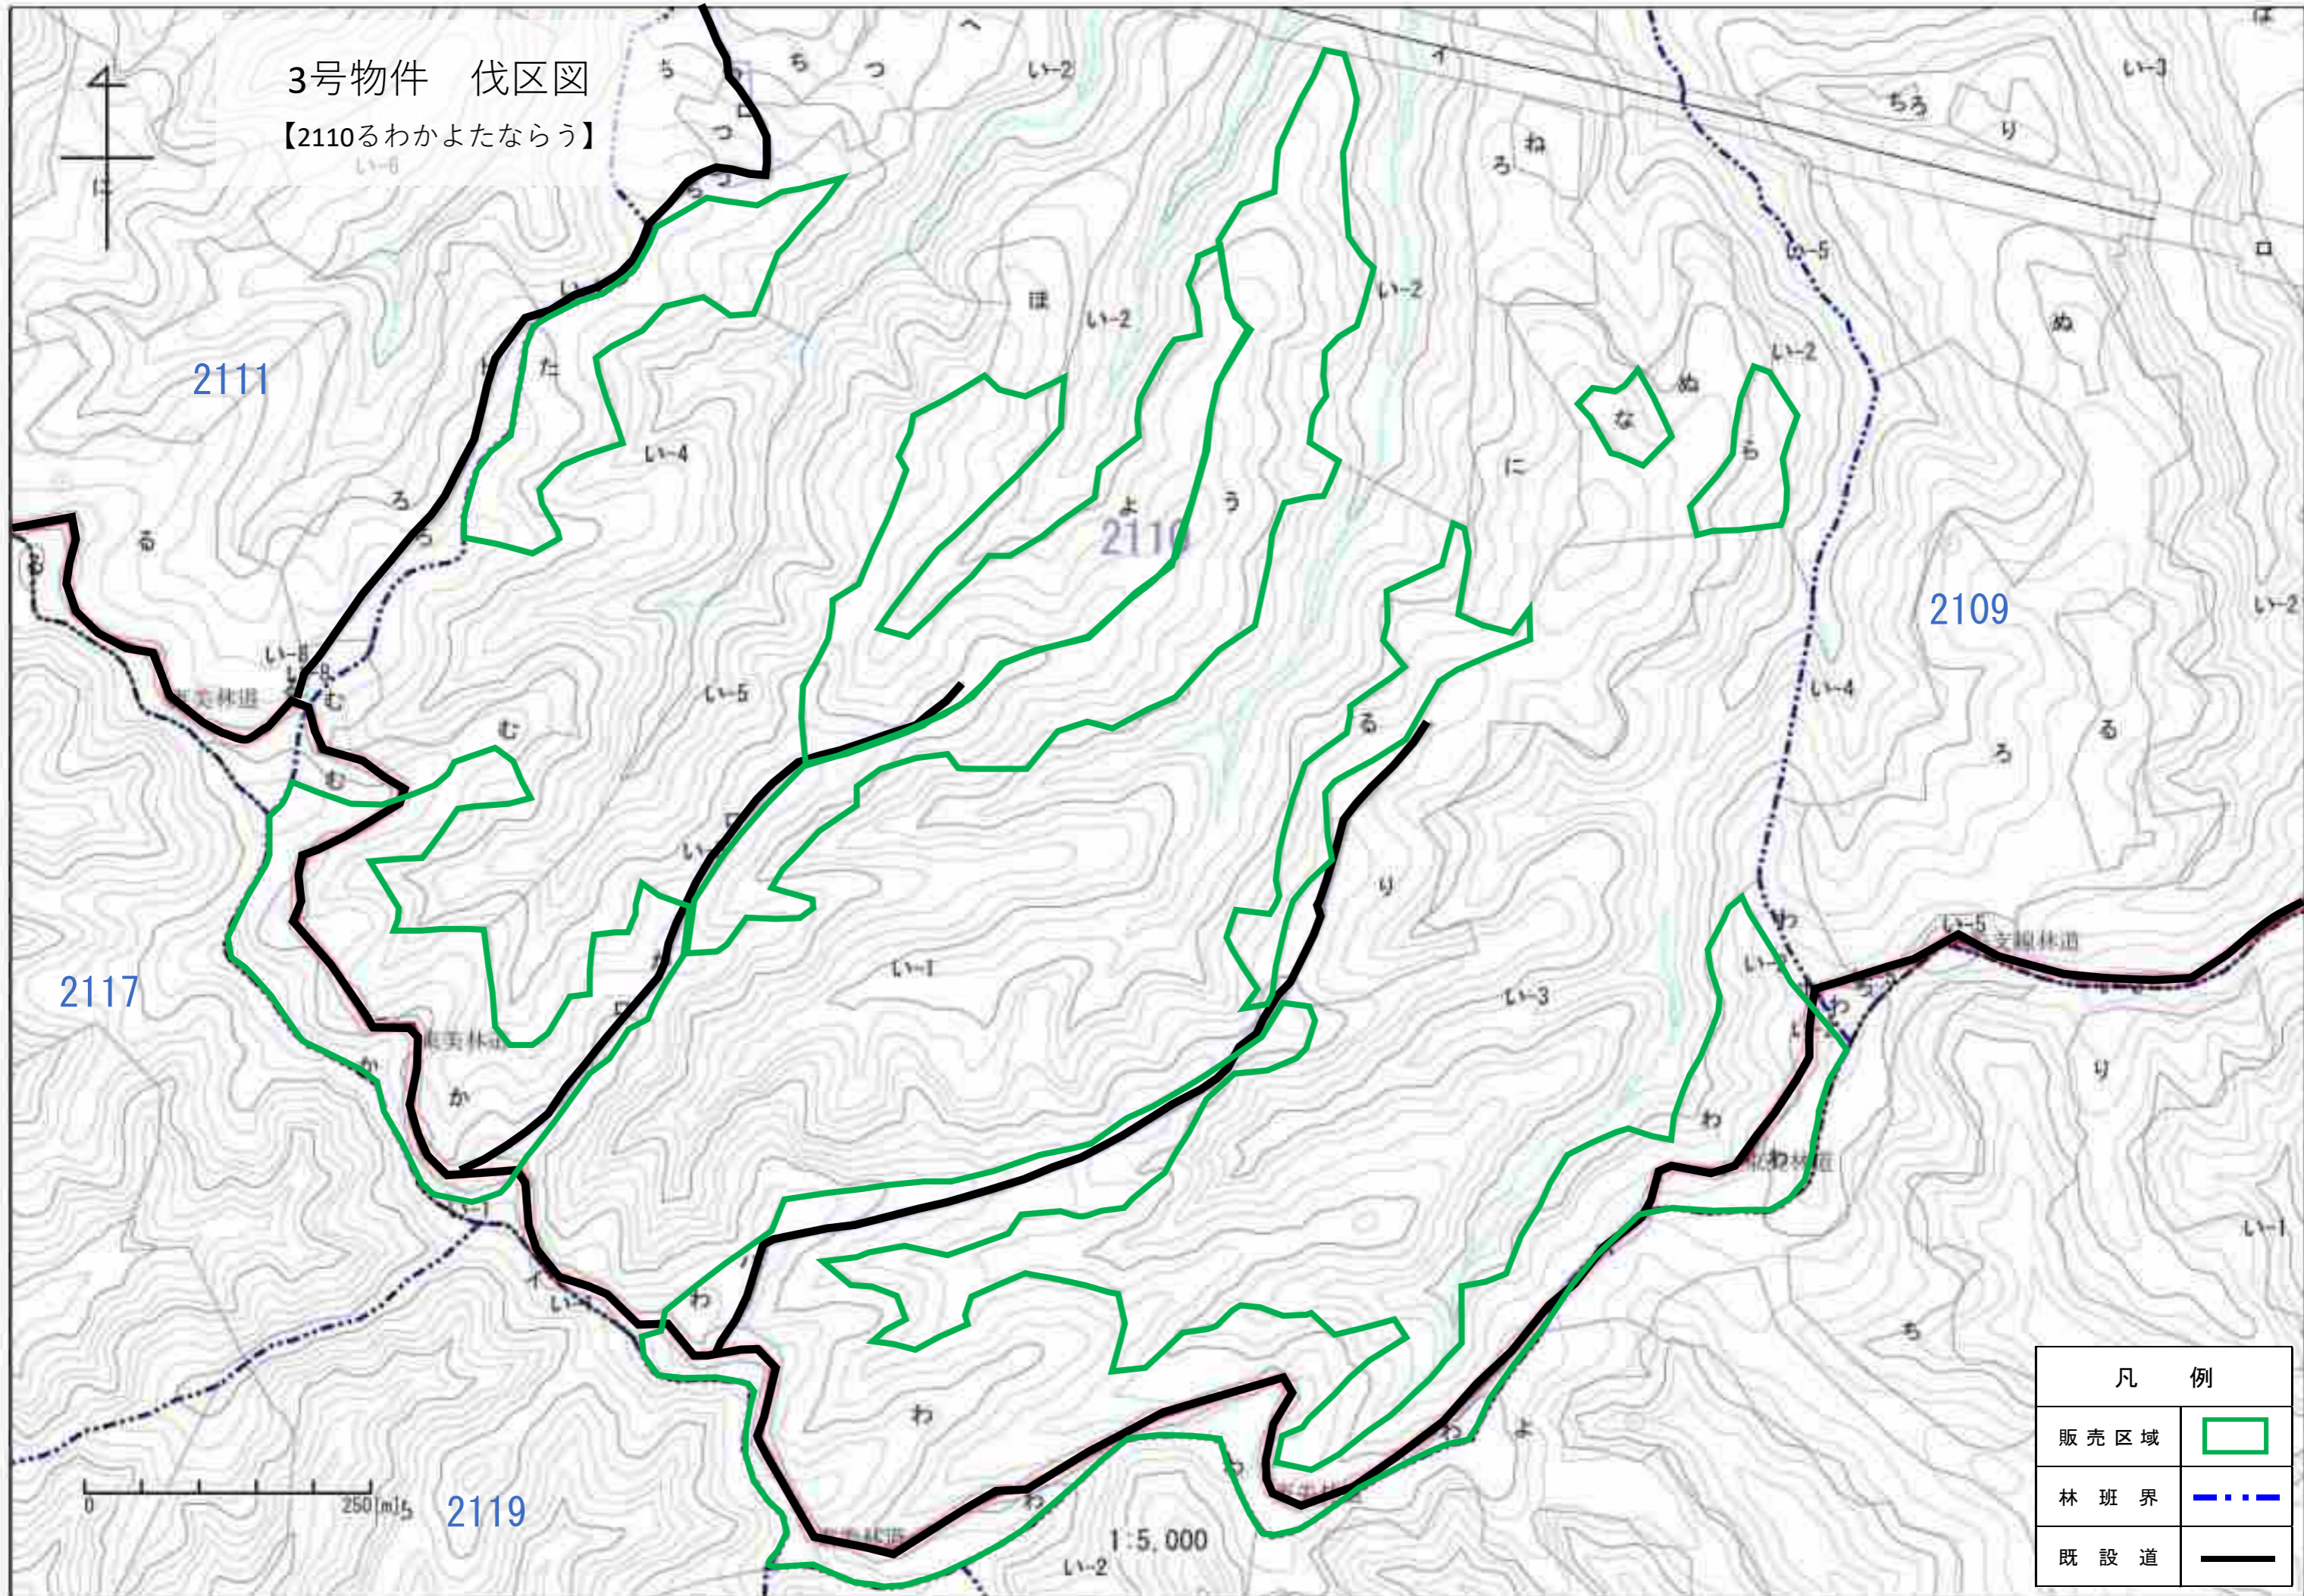

3号物件位置図

(No. 3)

新冠郡新冠町

東川森林事務所

縮尺 : 1:20,000

3号物件 伐区図
【2081はと】

凡 例	
販売区域	
林班界	
既設道	

0 250(m)

1:5,000

3号物件 伐区図

【2109はにほ】

凡 例	
販売区域	
除外地	
林班界	
既設道	

0 250[m] 2125

1:5,000

2126

3号物件 伐区図

【2110るわかよたならう】

凡 例	
販売区域	
林班界	
既設道	

3号物件 伐区図

【2110そ、2111ろる】

凡 例	
販売区域	
林 班 界	
既 設 道	