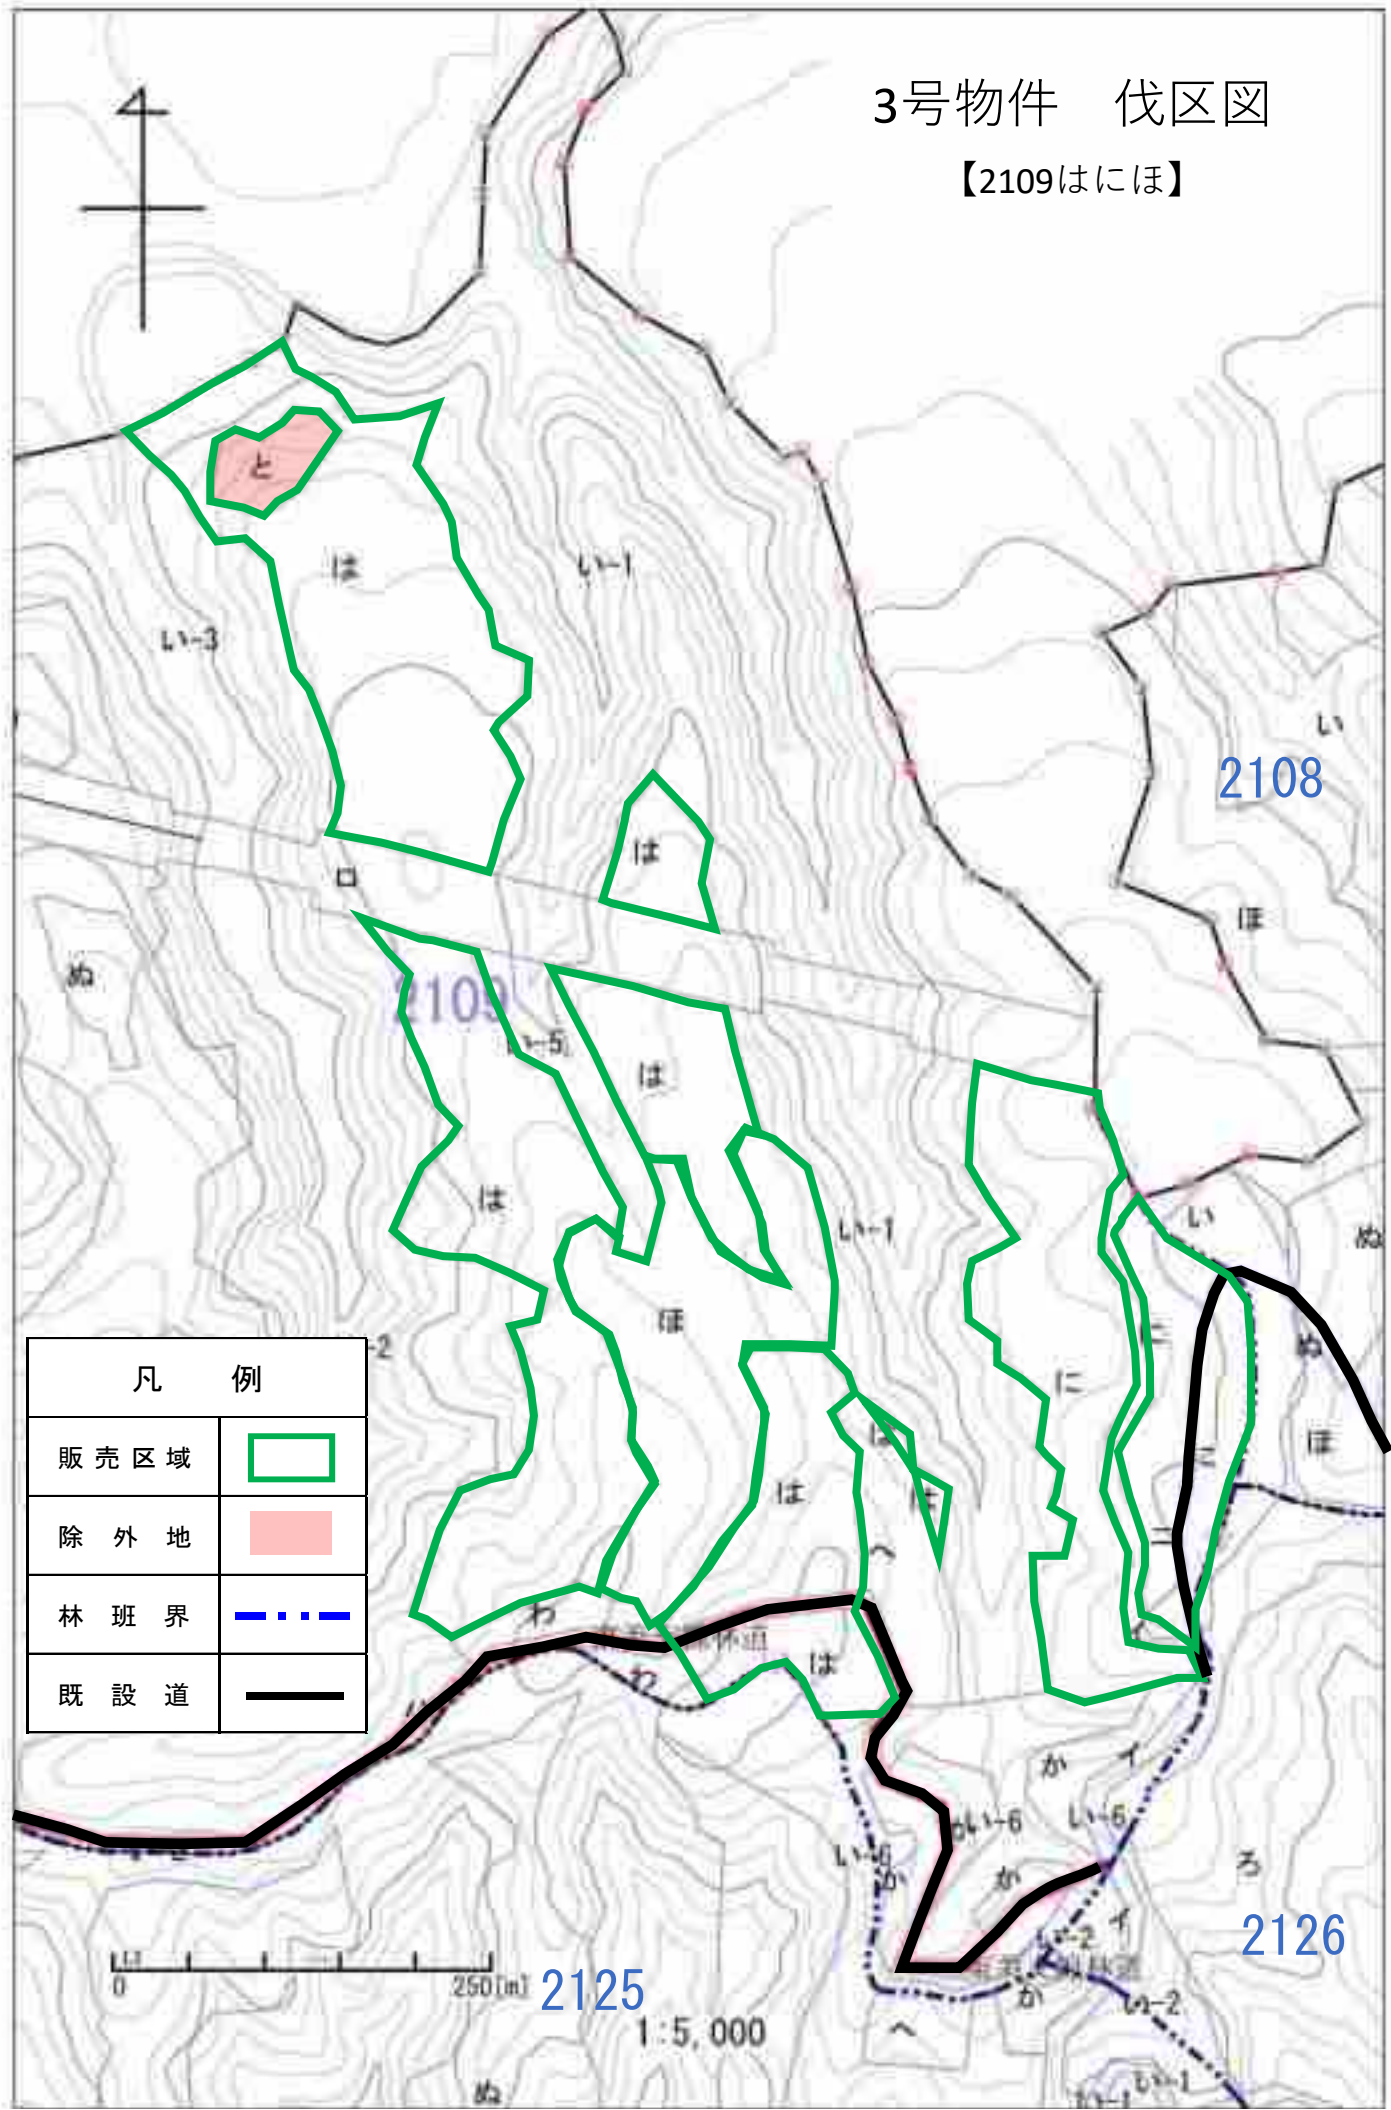

3号物件位置図

(No. 3)

新冠郡新冠町

東川森林事務所

縮尺 : 1:20,000

3号物件 伐区図
【2081はと】

凡 例	
販売区域	
林班界	
既設道	

0 250(m)

1:5,000

3号物件 伐区図

【2109はにほ】

凡 例	
販売区域	
除外地	
林班界	
既設道	

0 250[m] 2125

1:5,000

2126

3号物件 伐区図

【2110るわかよたならう】

凡 例	
販売区域	
林班界	
既設道	

3号物件 伐区図

【2110そ、2111ろる】

凡 例	
販売区域	
林 班 界	
既 設 道	