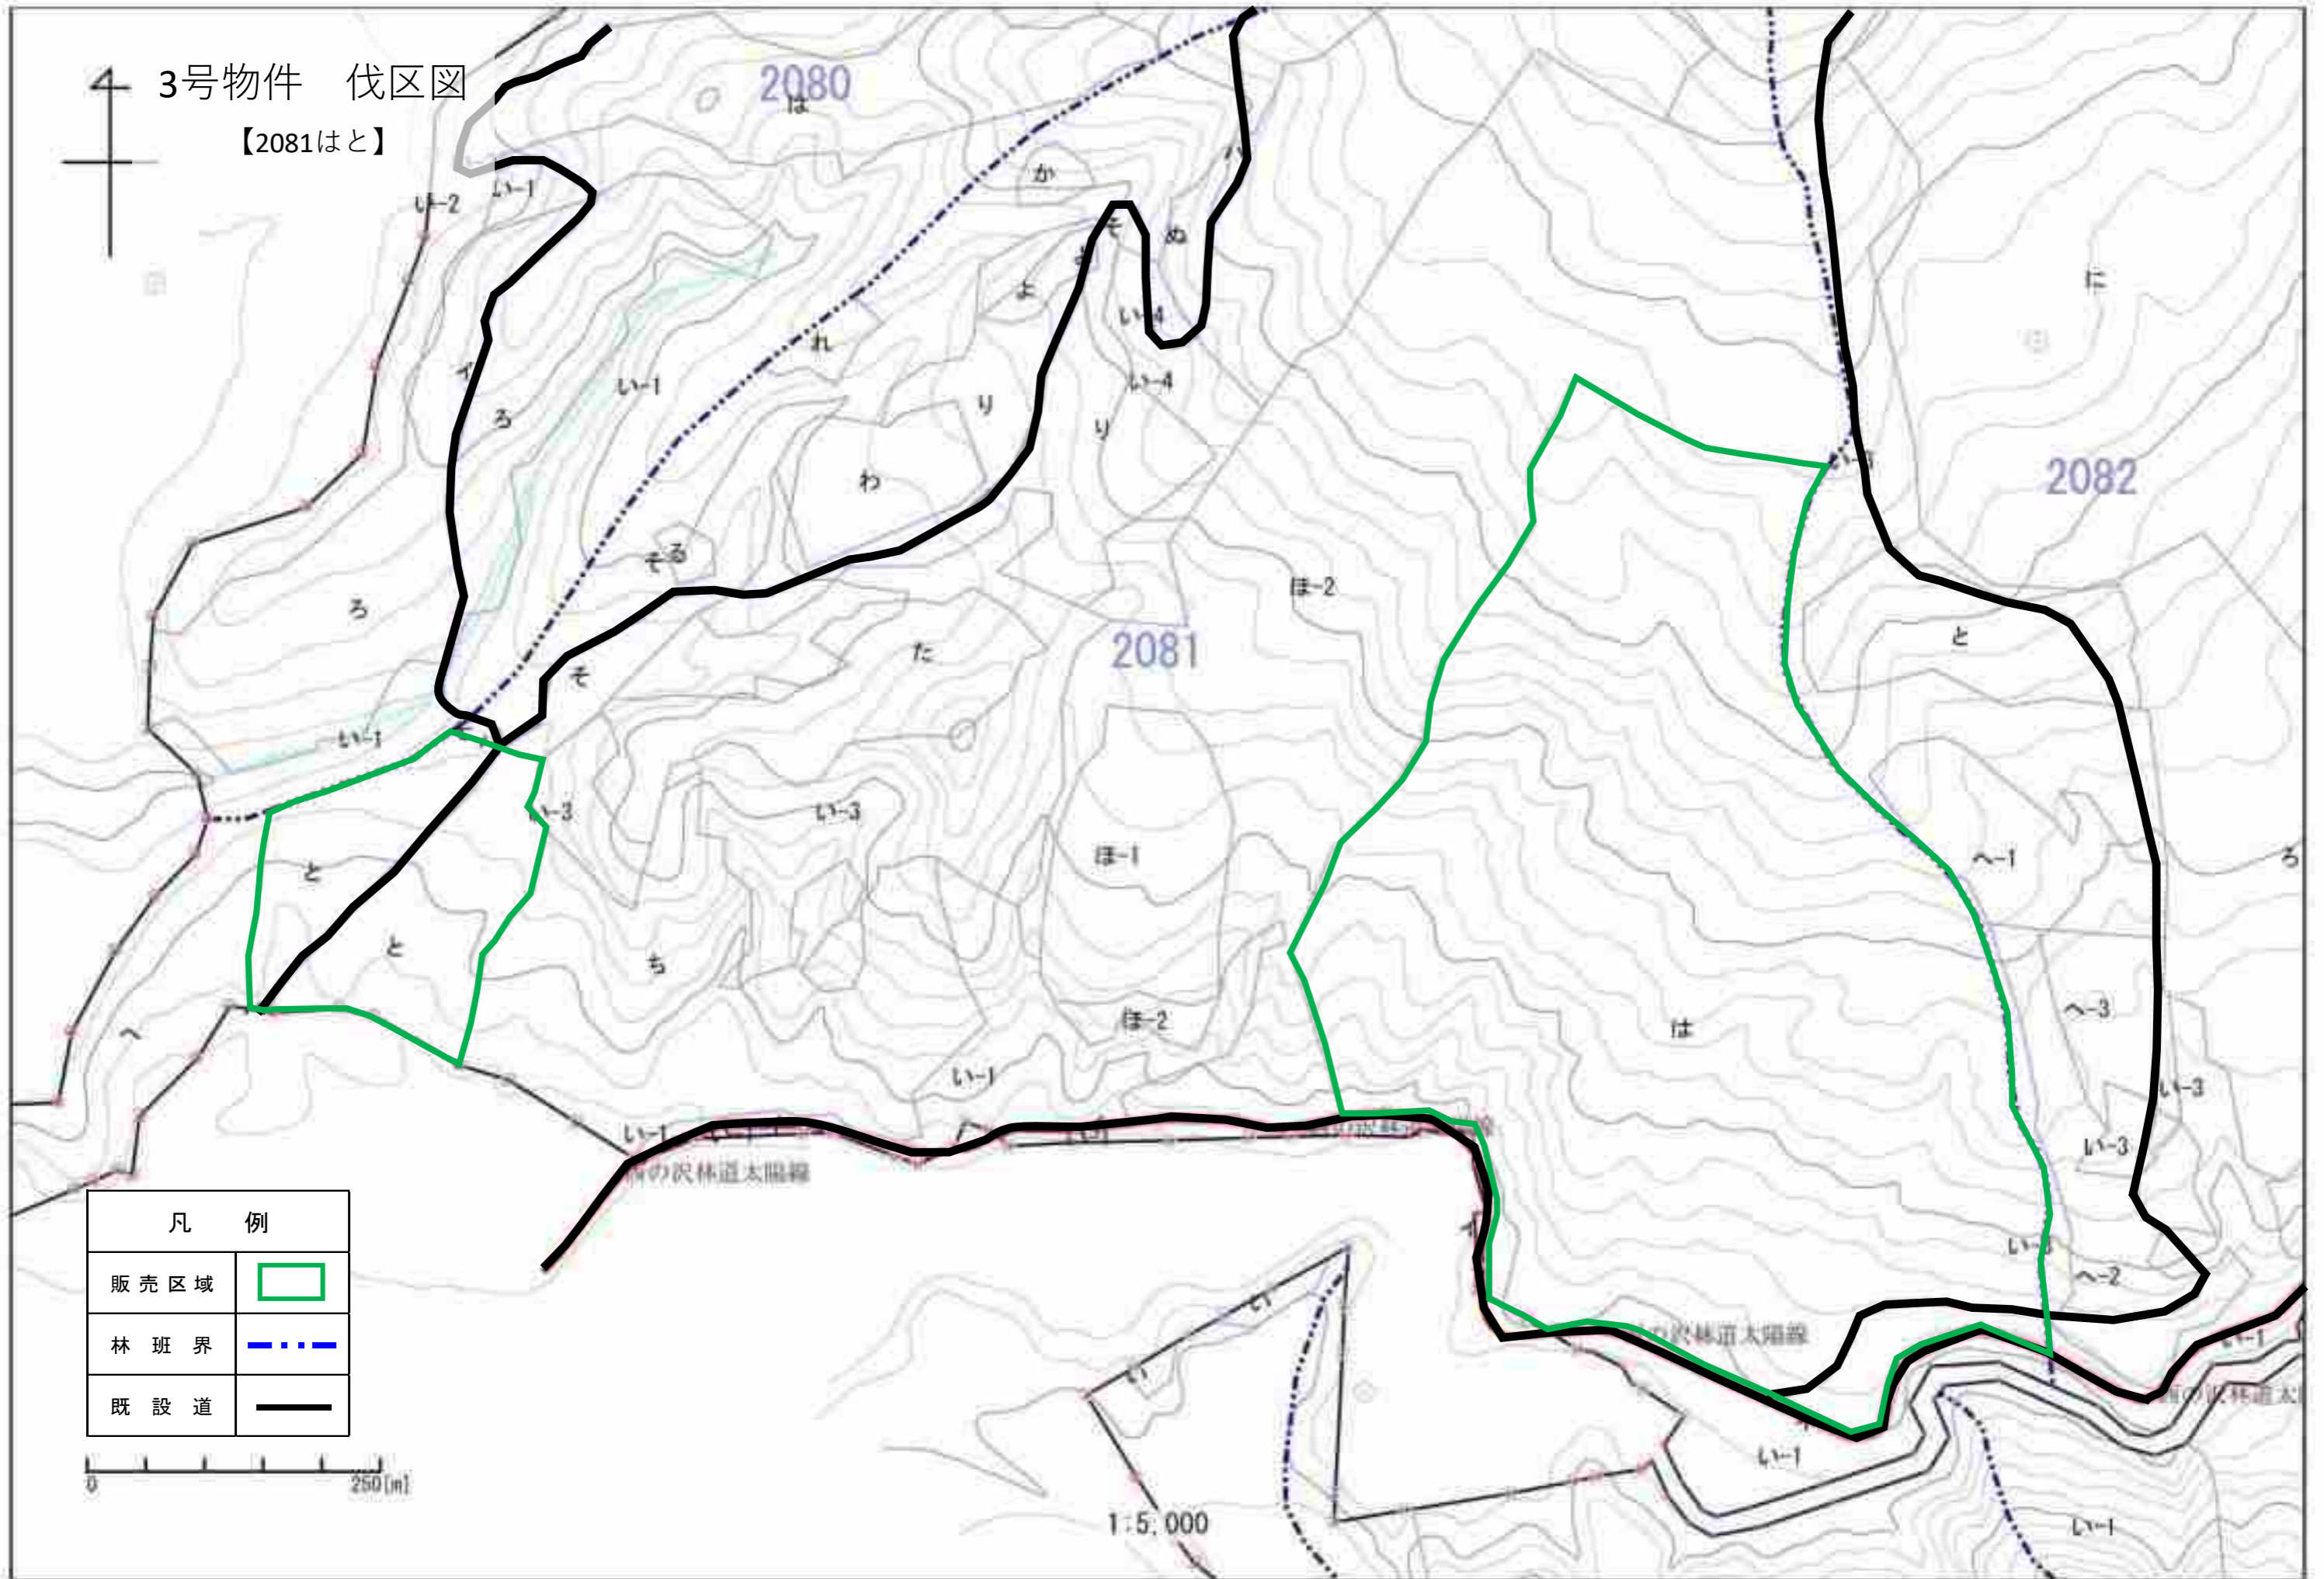

3号物件位置図

(No. 3)

新冠郡新冠町

東川森林事務所

縮尺 : 1:20,000

3号物件 伐区図
【2081はと】

凡 例	
販売区域	
林班界	
既設道	

0 250(m)

1:5,000

3号物件 伐区図

【2109はにほ】

凡 例	
販売区域	
除外地	
林班界	
既設道	

0 250[m] 2125

1:5,000

2126

3号物件 伐区図

【2110るわかよたならう】

凡 例	
販売区域	
林班界	
既設道	

3号物件 伐区図

【2110そ、2111ろる】

凡 例	
販売区域	
林 班 界	
既 設 道	