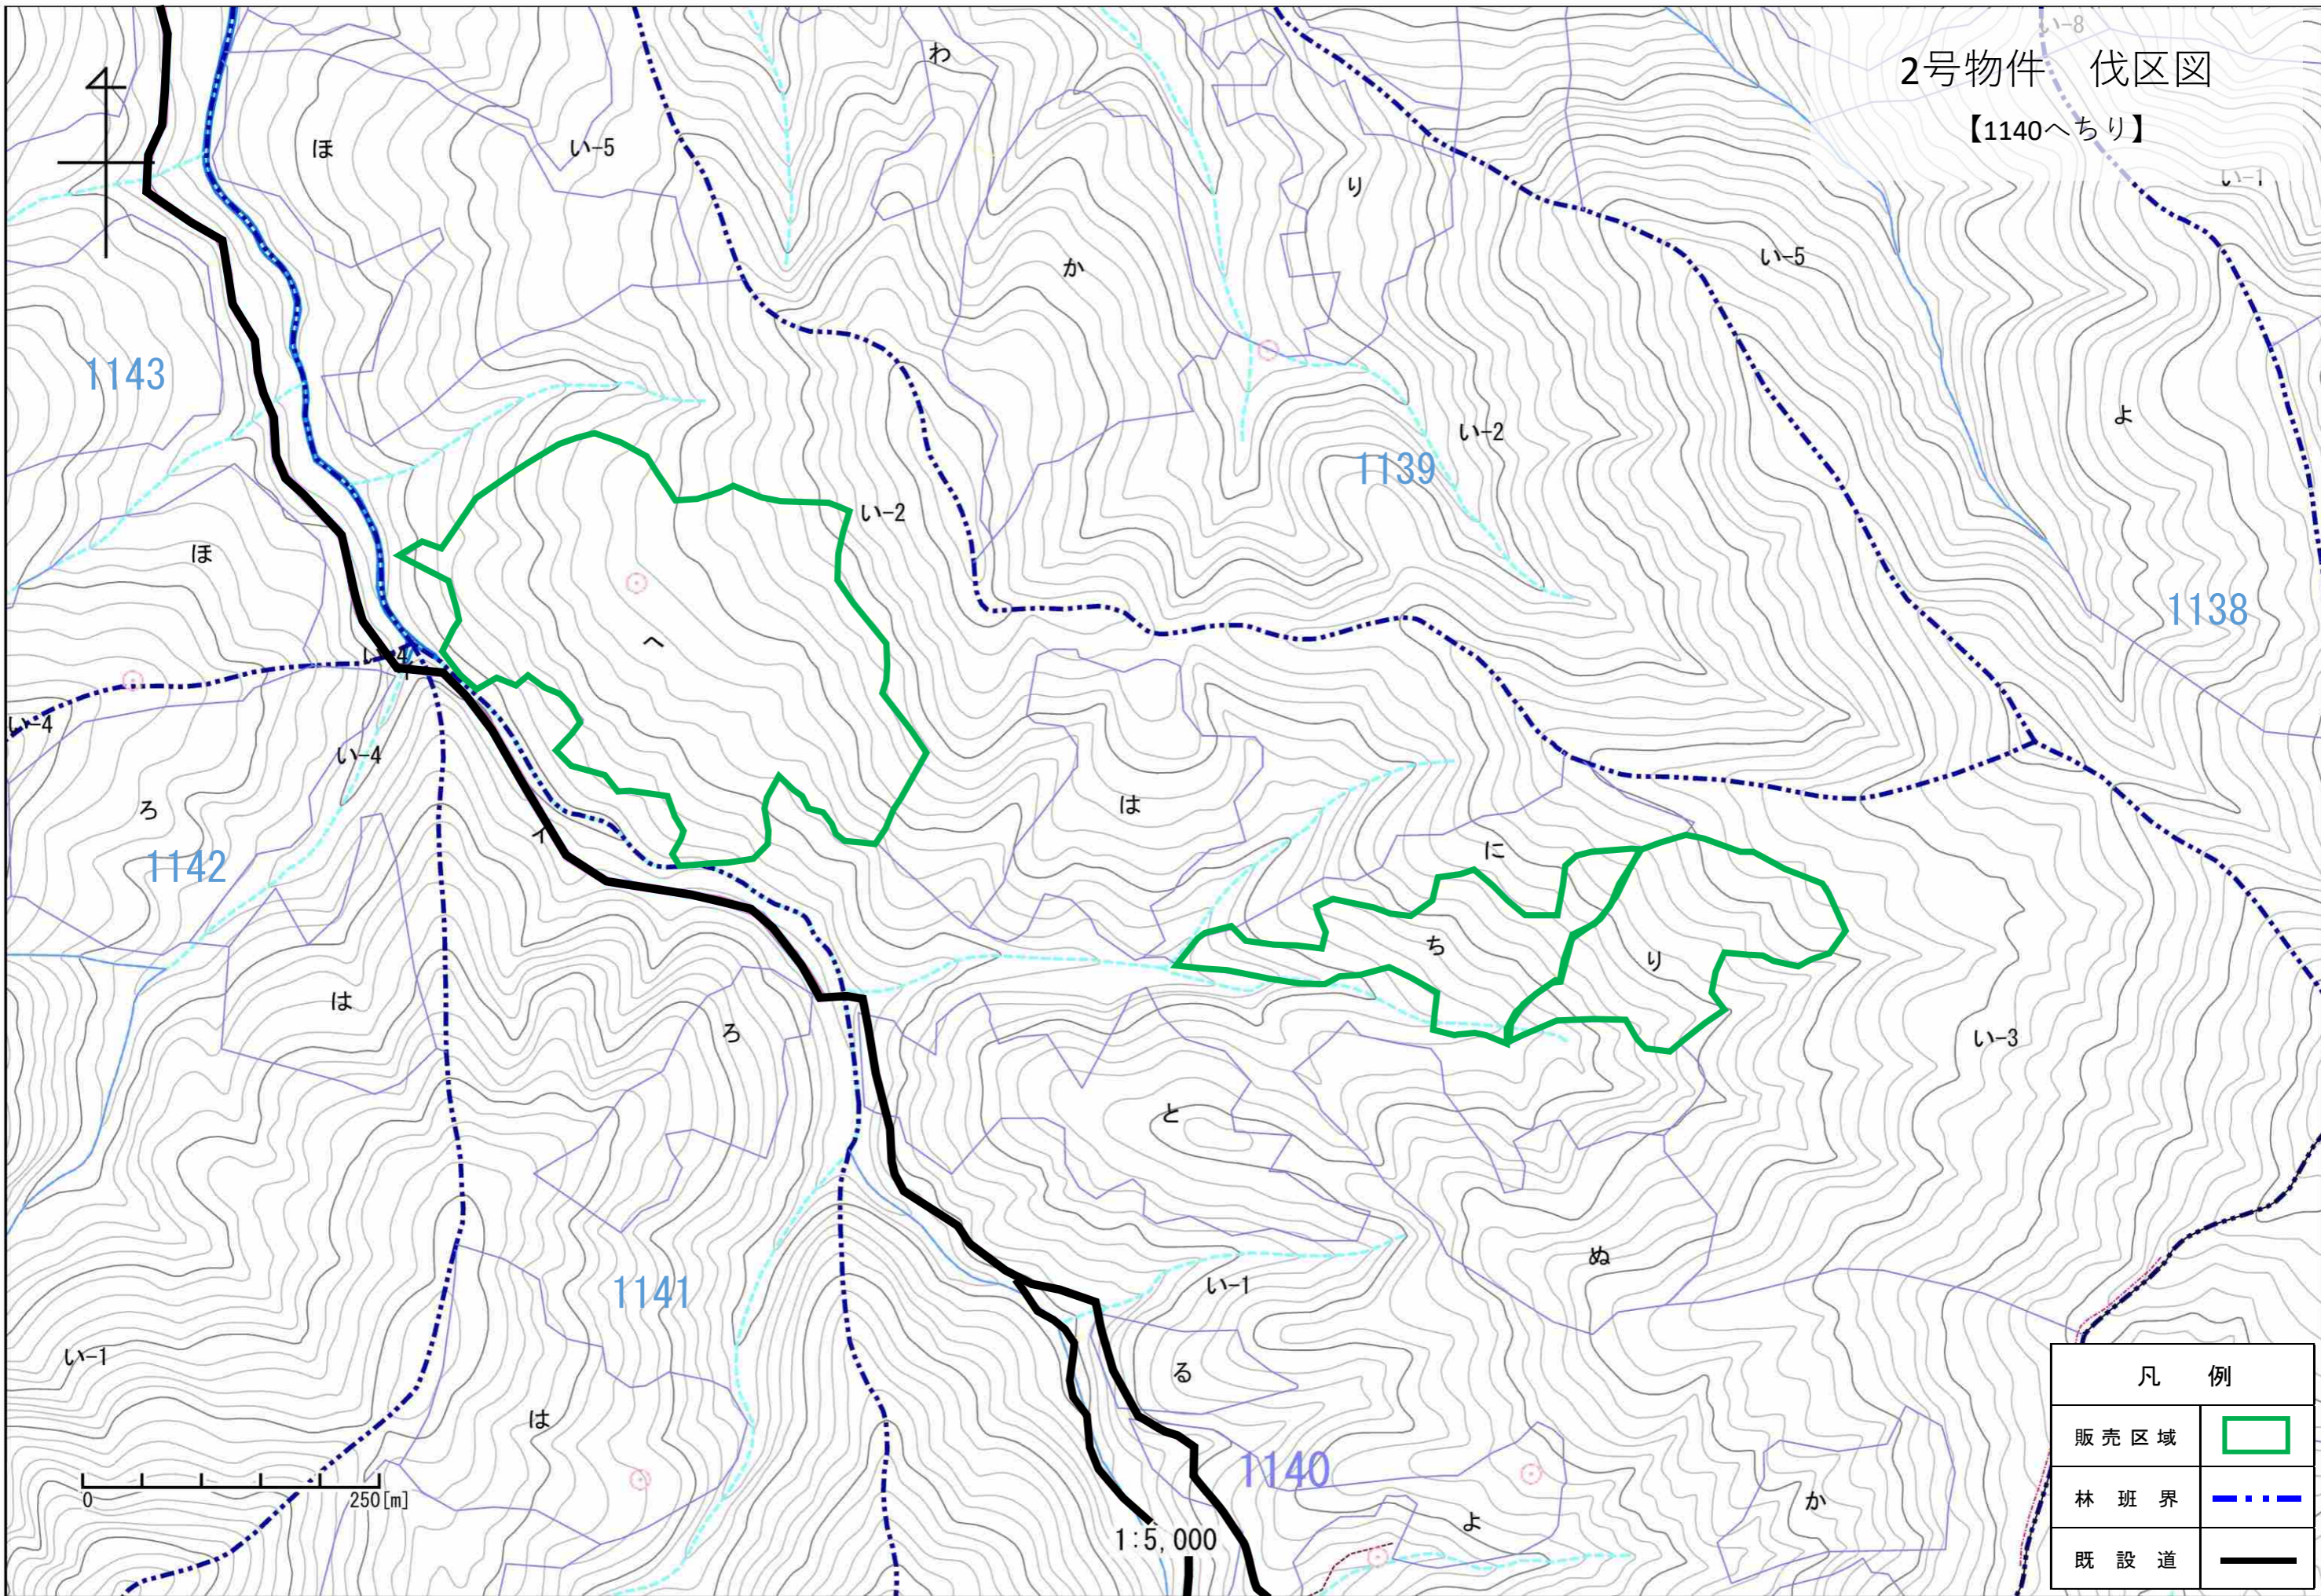

2号物件位置図

(No.1)

新冠郡新冠町

若園森林事務所

縮尺 : 1 : 20,000

2号物件位置図

(No. 2)

新冠郡新冠町

若園森林事務所

縮尺 : 1 : 20,000

凡 例

	販売区域
	林道
	林班界

2号物件 伐区図
 【1016ろ、1017ろは、1018ろ】

凡 例	
販売区域	
誘導伐	
除外地	
林班界	
既設道	

2号物件 伐区図

【1139へぬるわかそ、1143ろはにほ】

凡 例	
販売区域	
林 班 界	
既 設 道	

0 250[m]

1:5,000

2号物件 伐区図
【1140へちり】

1143

1139

1138

1142