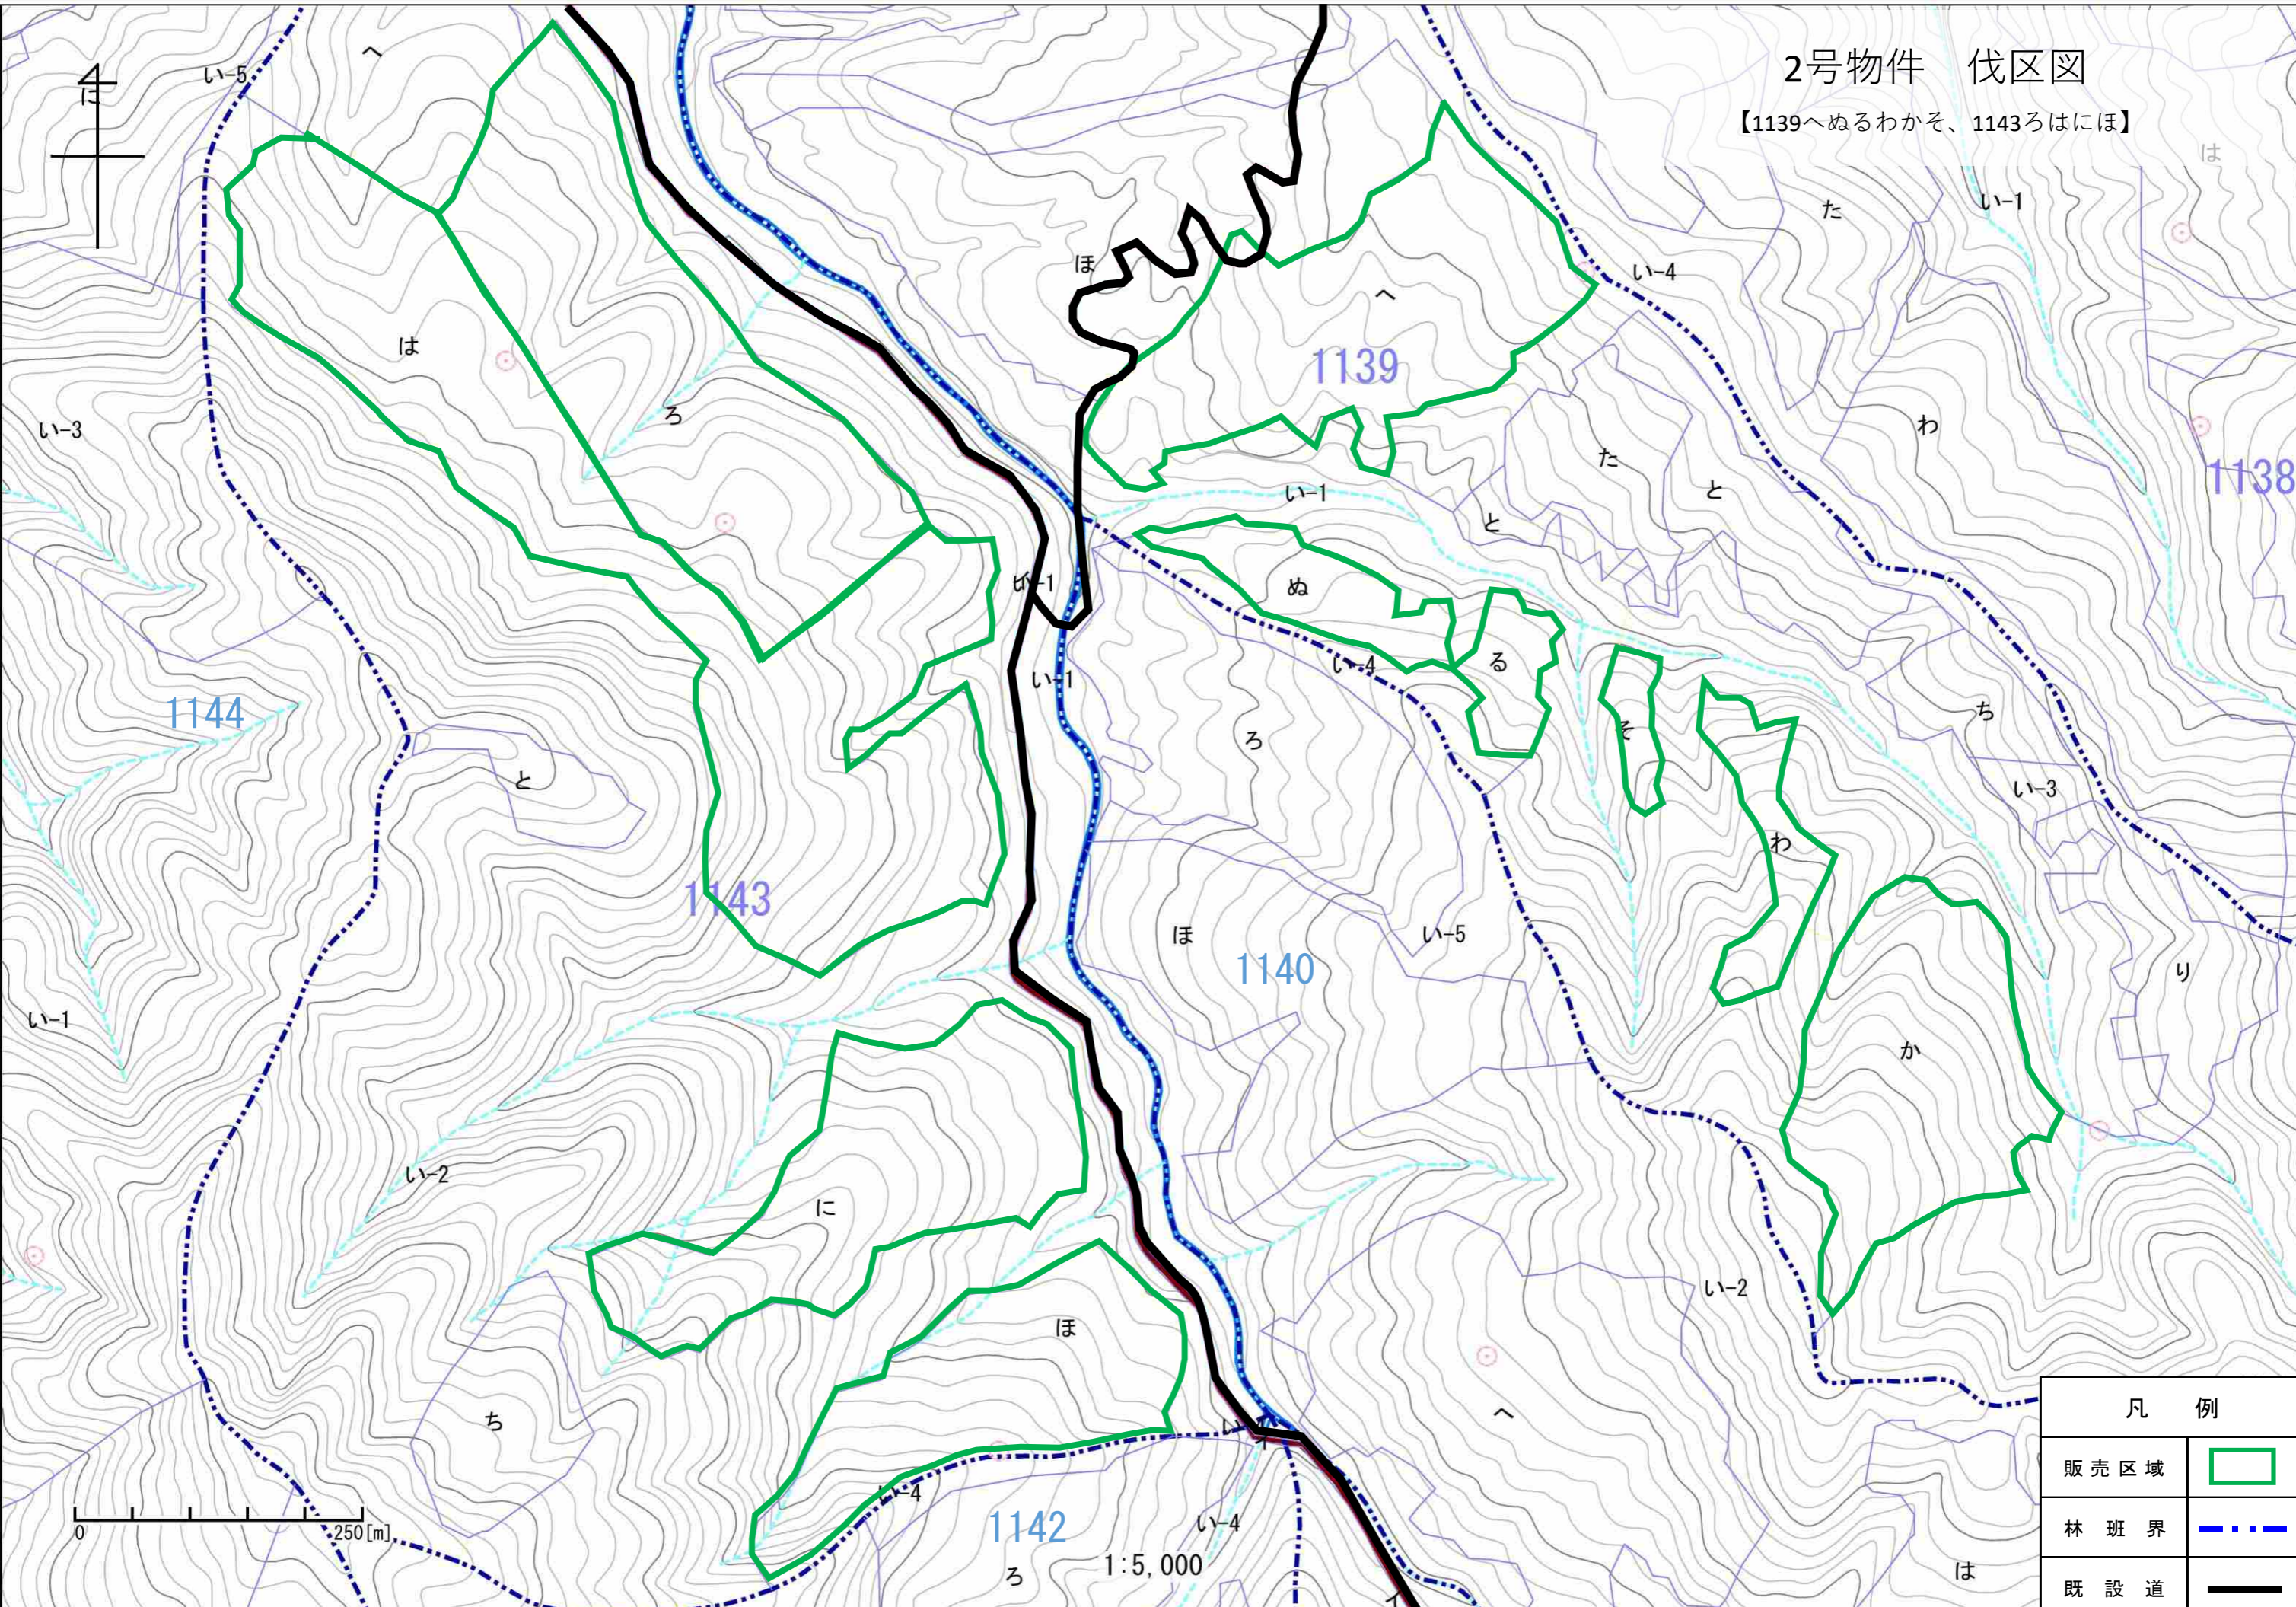

2号物件位置図

(No.1)

新冠郡新冠町

若園森林事務所

縮尺 : 1 : 20,000

2号物件位置図

(No. 2)

新冠郡新冠町

若園森林事務所

縮尺 : 1 : 20,000

凡 例

	販売区域
	林道
	林班界

2号物件 伐区図
 【1016ろ、1017ろは、1018ろ】

凡 例	
販売区域	
誘導伐	
除外地	
林班界	
既設道	

2号物件 伐区図

【1139へぬるわかそ、1143ろはにほ】

凡 例	
販売区域	
林 班 界	
既 設 道	

0 250[m]

1:5,000

2号物件 伐区図
【1140へちり】

1143

1139

1138

1142