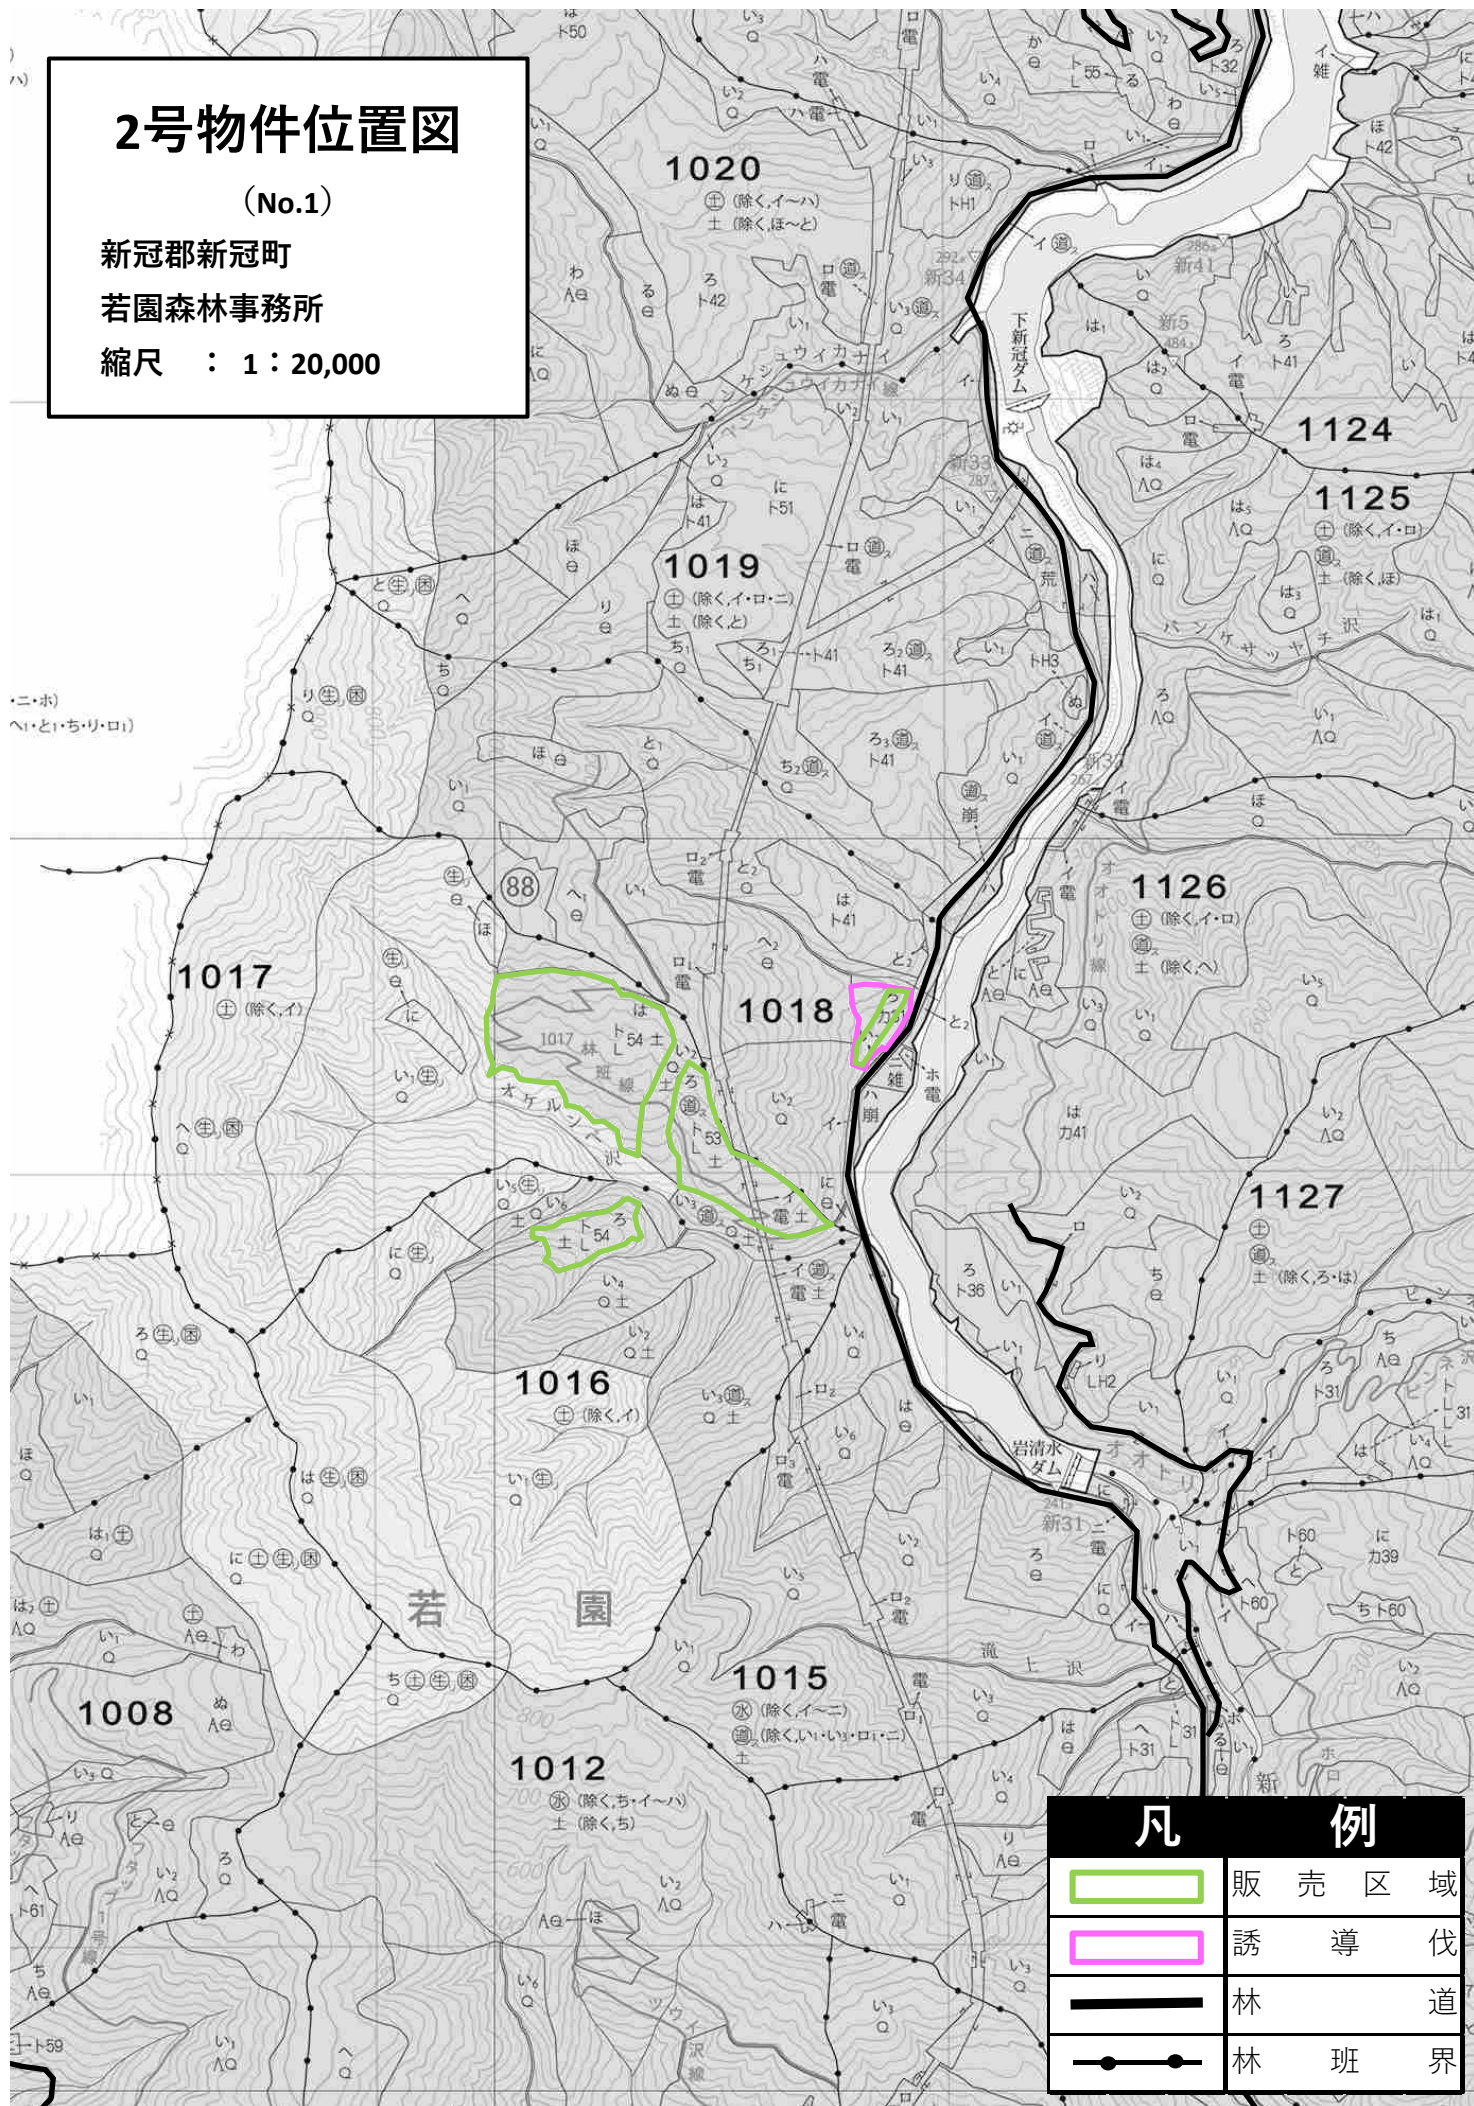

2号物件位置図

(No.1)

新冠郡新冠町

若園森林事務所

縮尺 : 1 : 20,000

2号物件位置図

(No. 2)

新冠郡新冠町

若園森林事務所

縮尺 : 1 : 20,000

凡 例

	販売区域
	林道
	林班界

2号物件 伐区図
 【1016ろ、1017ろは、1018ろ】

凡 例	
販売区域	
誘導伐	
除外地	
林班界	
既設道	

2号物件 伐区図

【1139へぬるわかそ、1143ろはにほ】

凡 例	
販売区域	
林 班 界	
既 設 道	

0 250[m]

1:5,000

2号物件 伐区図
【1140へちり】

1143

1139

1138

1142