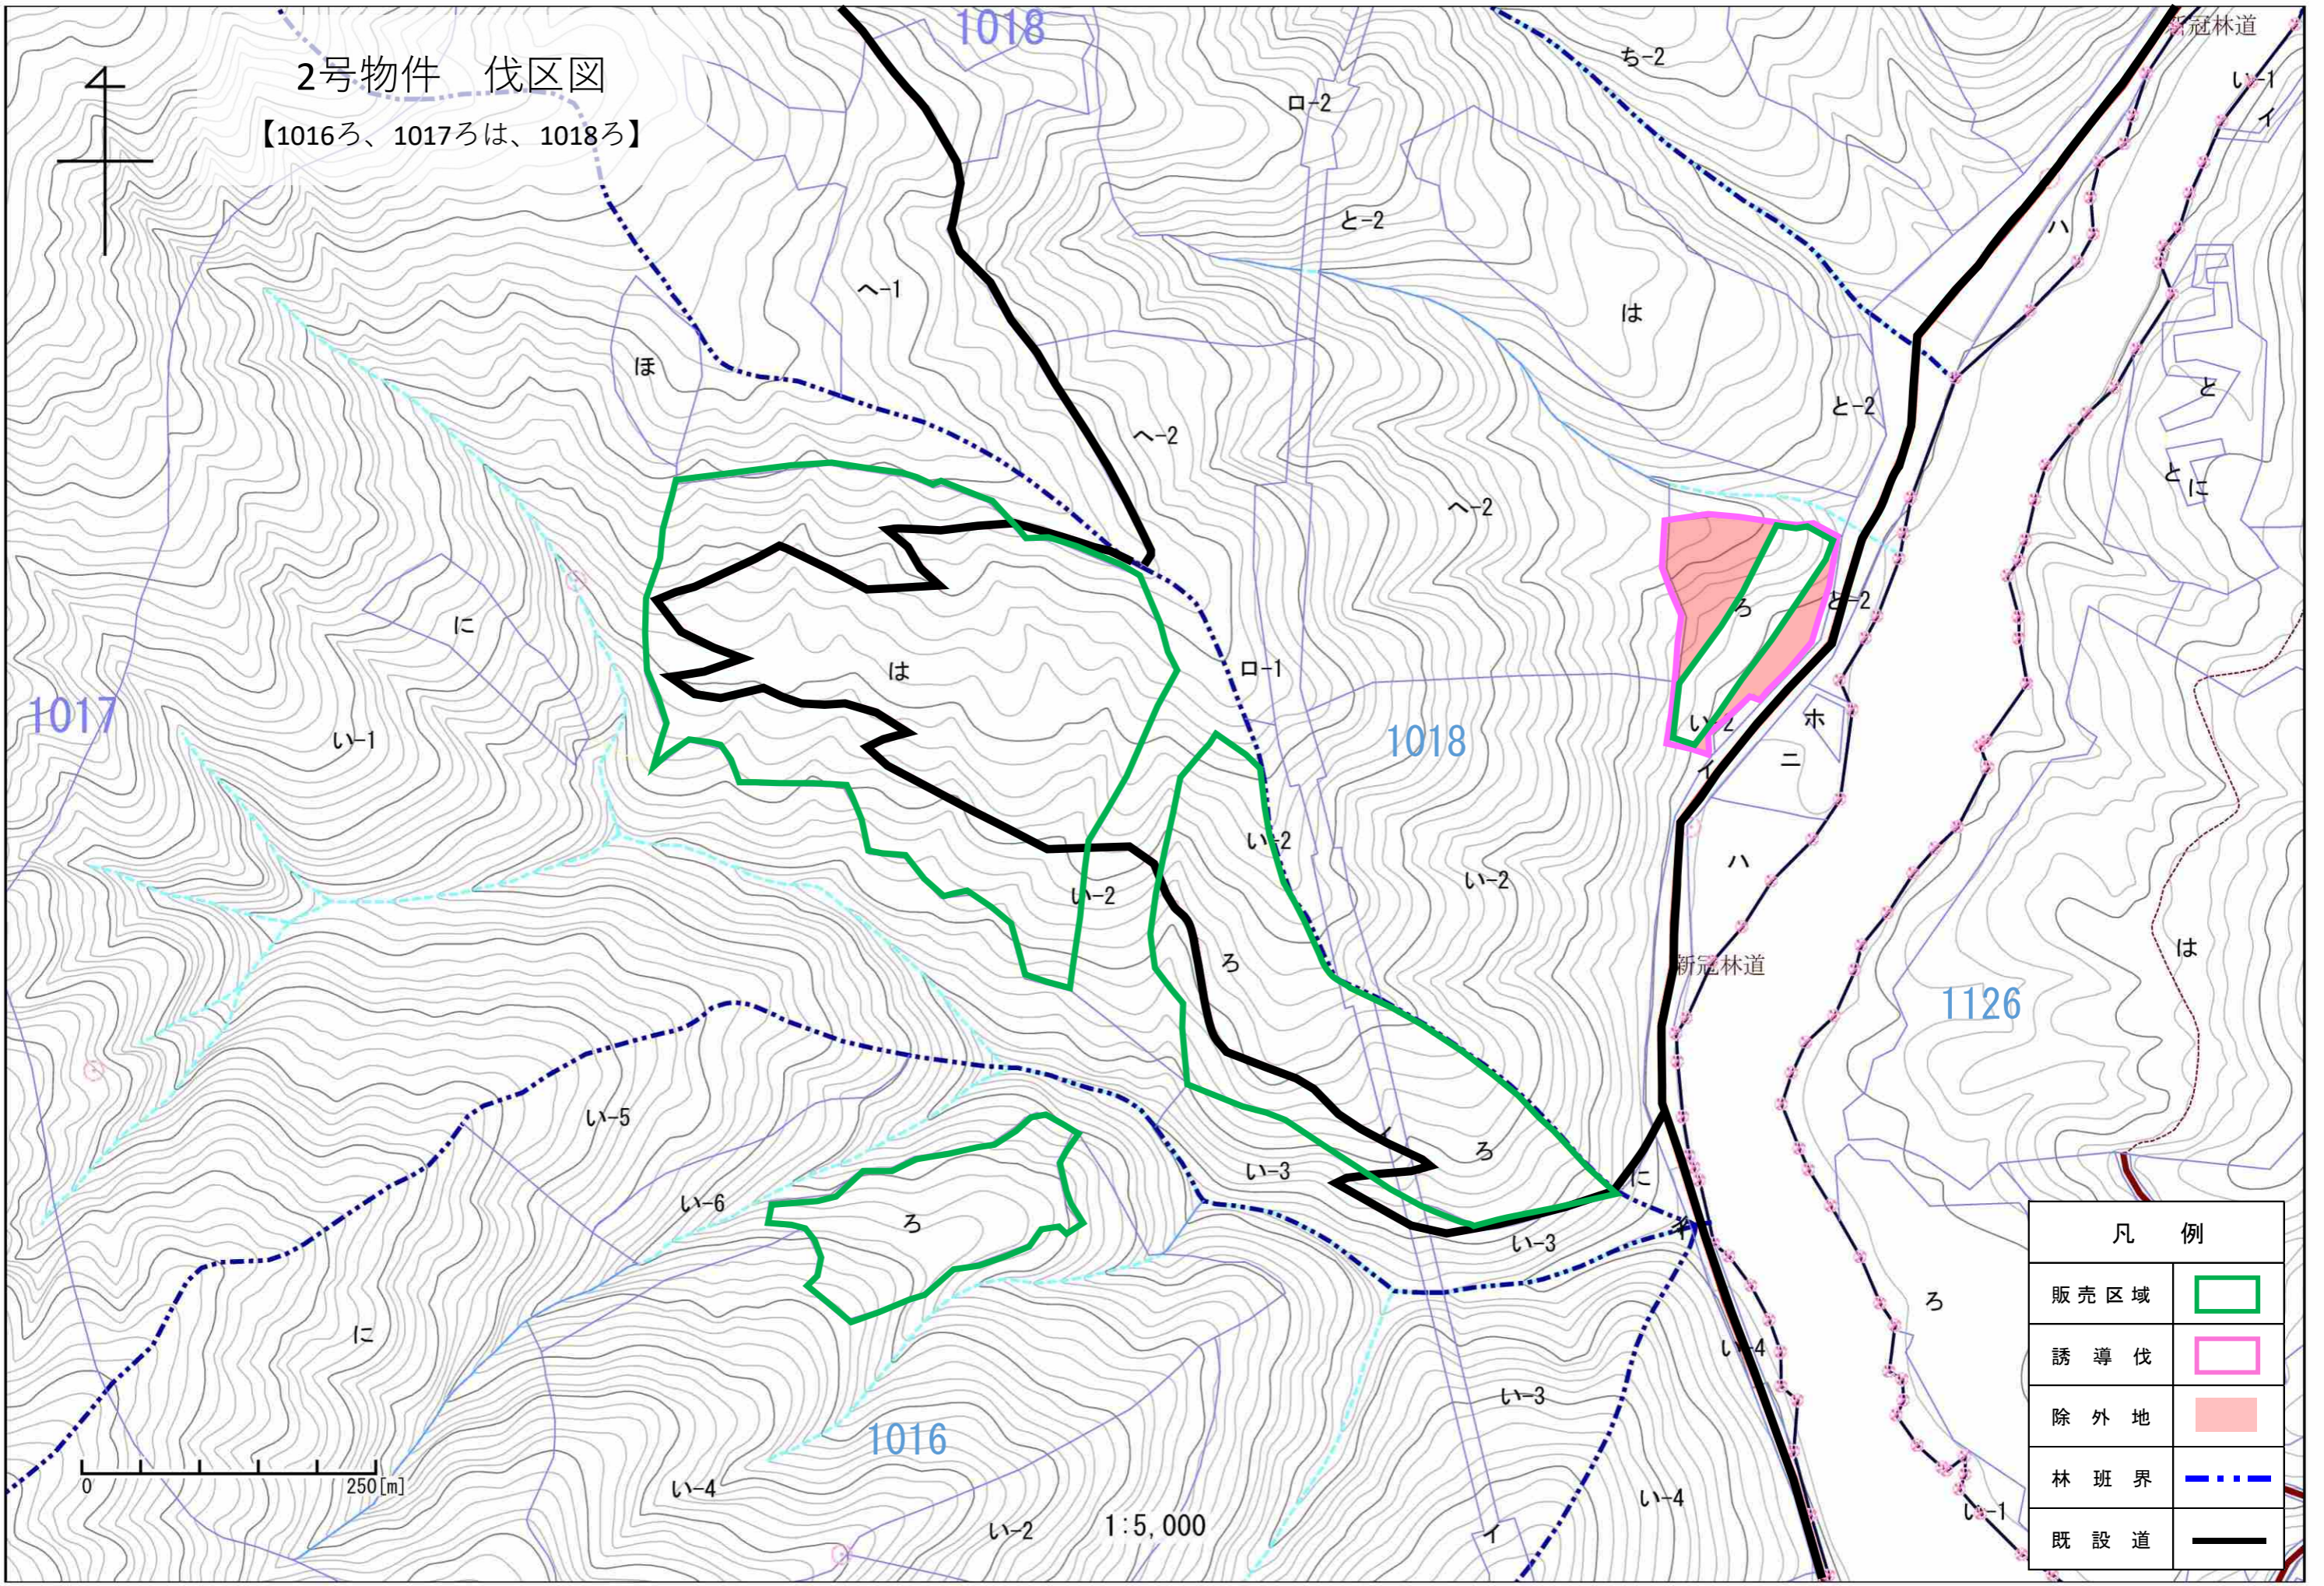

2号物件位置図

(No.1)

新冠郡新冠町

若園森林事務所

縮尺 : 1 : 20,000

2号物件位置図

(No. 2)

新冠郡新冠町

若園森林事務所

縮尺 : 1 : 20,000

凡 例

	販売区域
	林道
	林班界

2号物件 伐区図
 【1016ろ、1017ろは、1018ろ】

凡 例	
販売区域	
誘導伐	
除外地	
林班界	
既設道	

2号物件 伐区図

【1139へぬるわかそ、1143ろはにほ】

凡 例	
販売区域	
林 班 界	
既 設 道	

0 250[m]

1:5,000

2号物件 伐区図
【1140へちり】

1143

1139

1138

1142