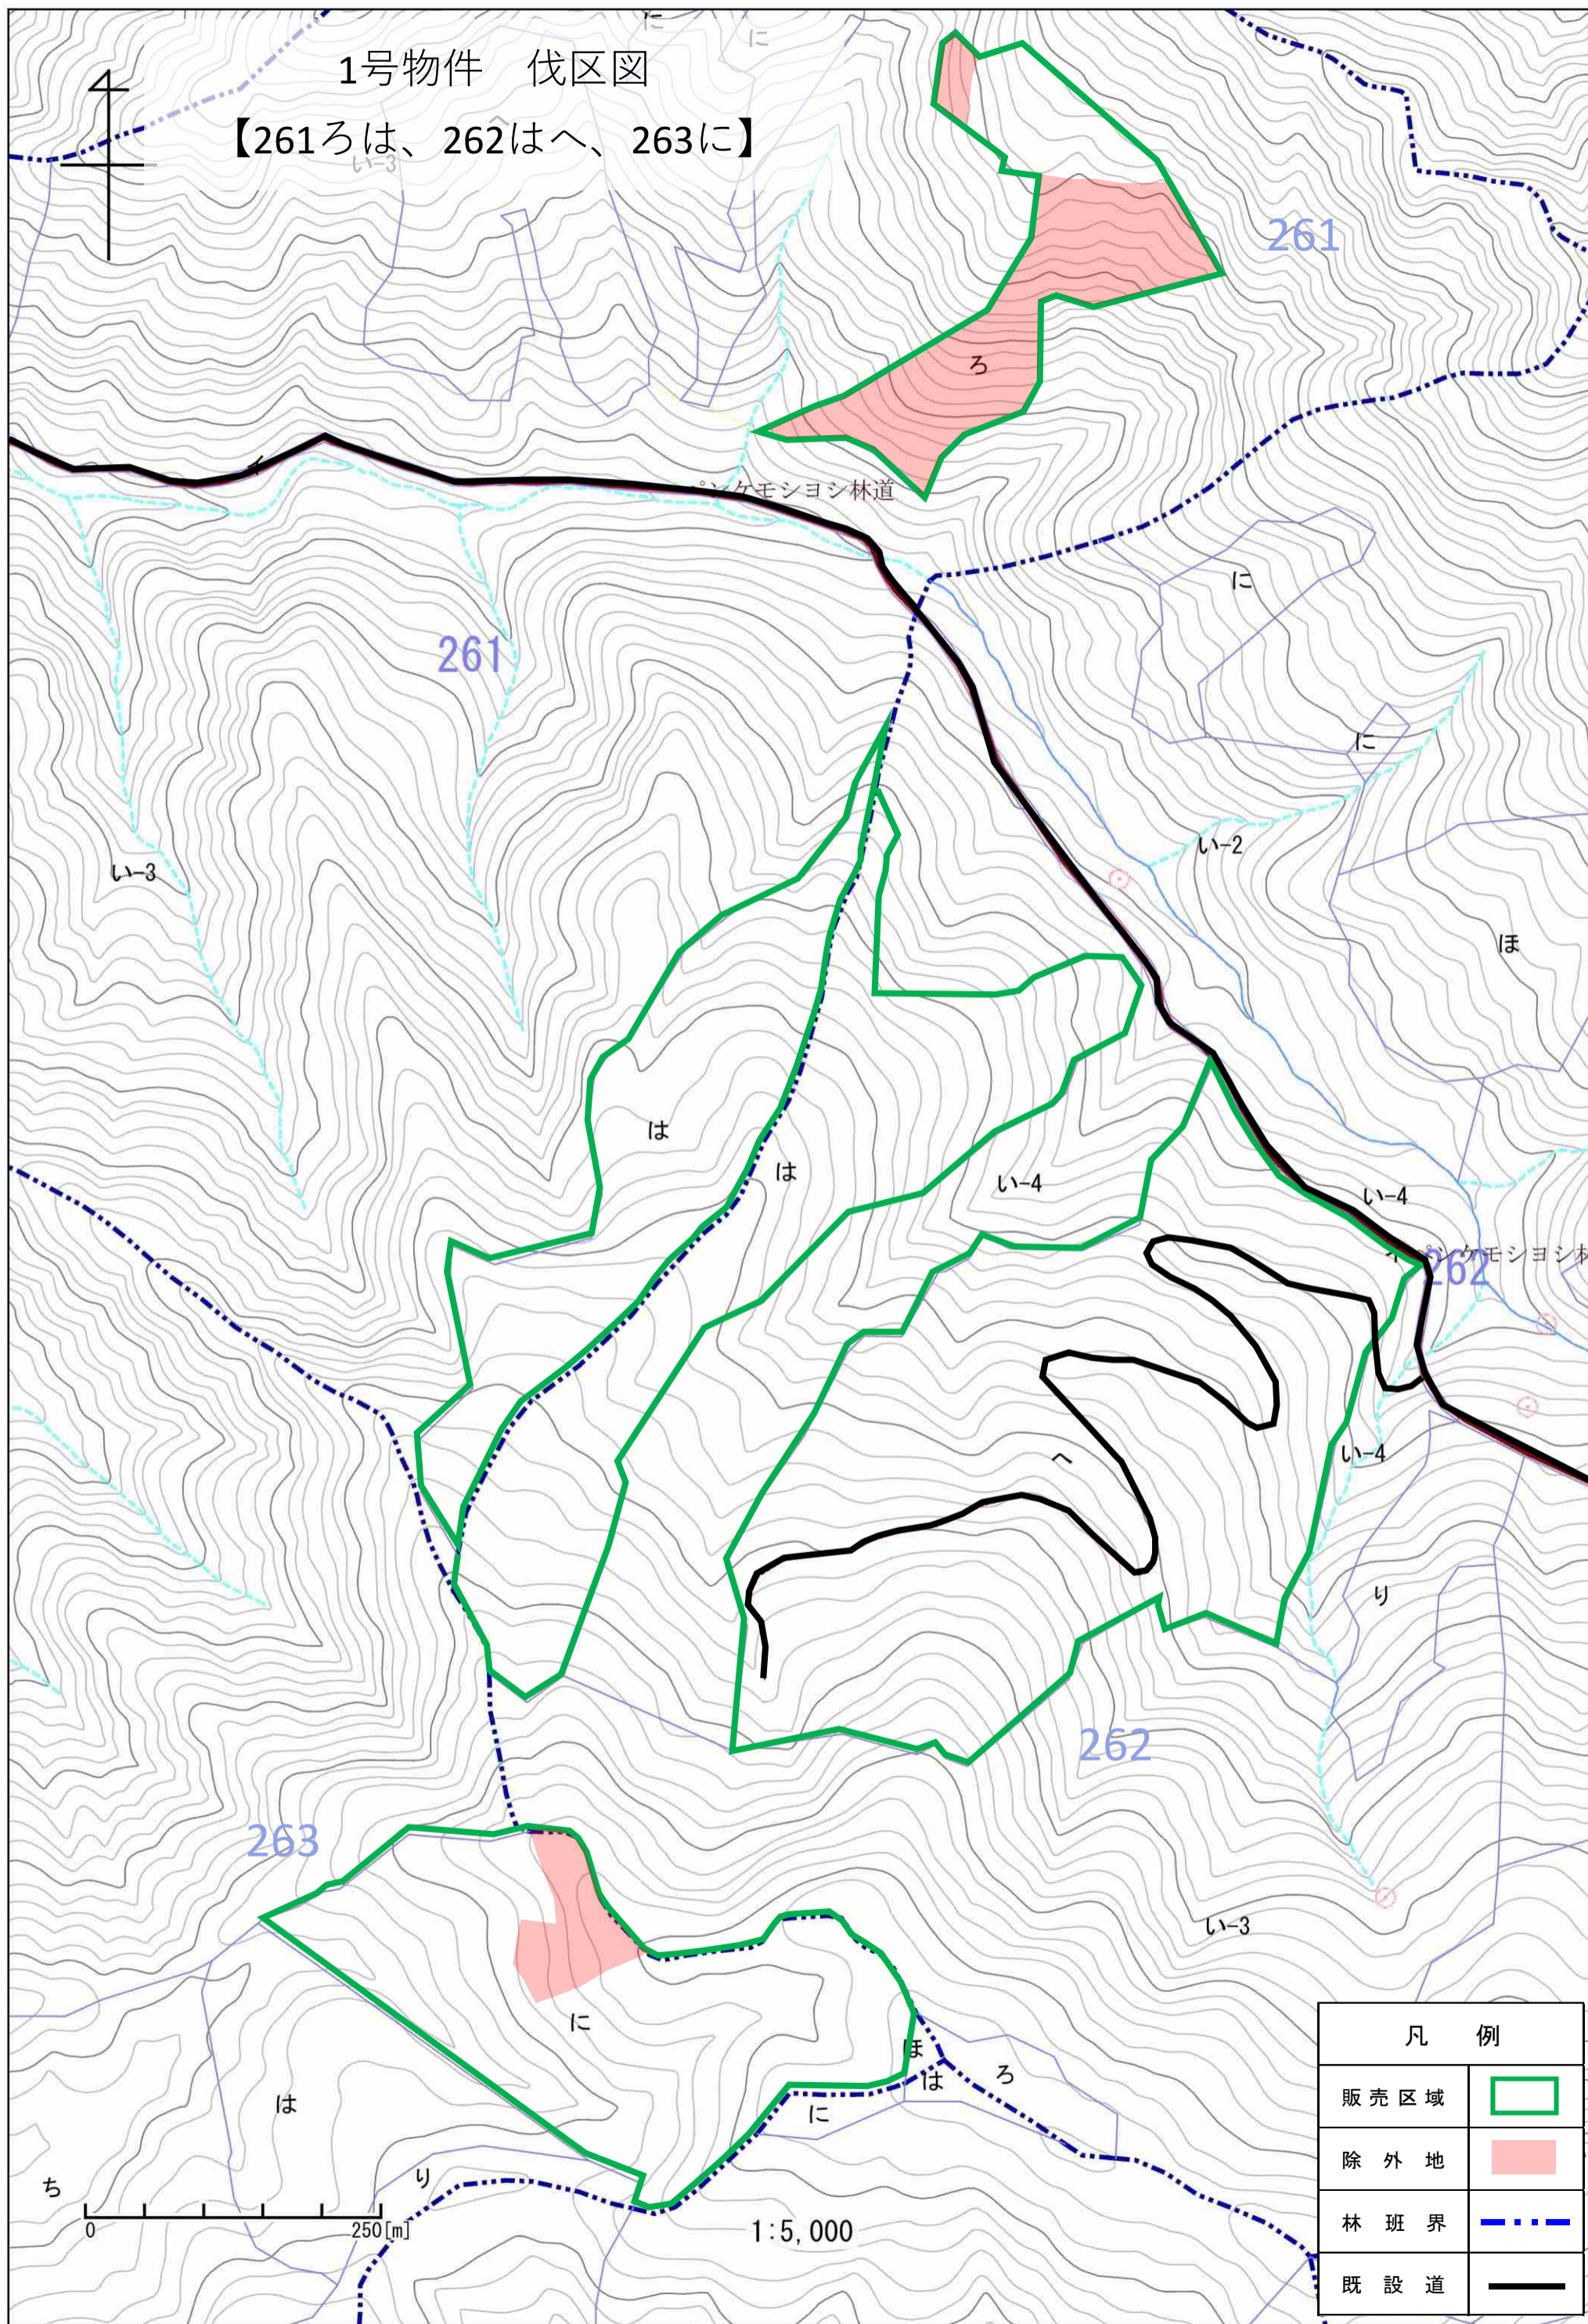

# 1号物件位置図

日高郡新ひだか町  
御園東森林事務所  
縮尺：1:20,000

凡 例	
	販売区域
	除外地
	林道
	林班界

1号物件 伐区図

【261ろは、262はへ、263に】

凡 例	
販売区域	
除外地	
林班界	
既設道	

# 1号物件 伐区図

## 【262とり】