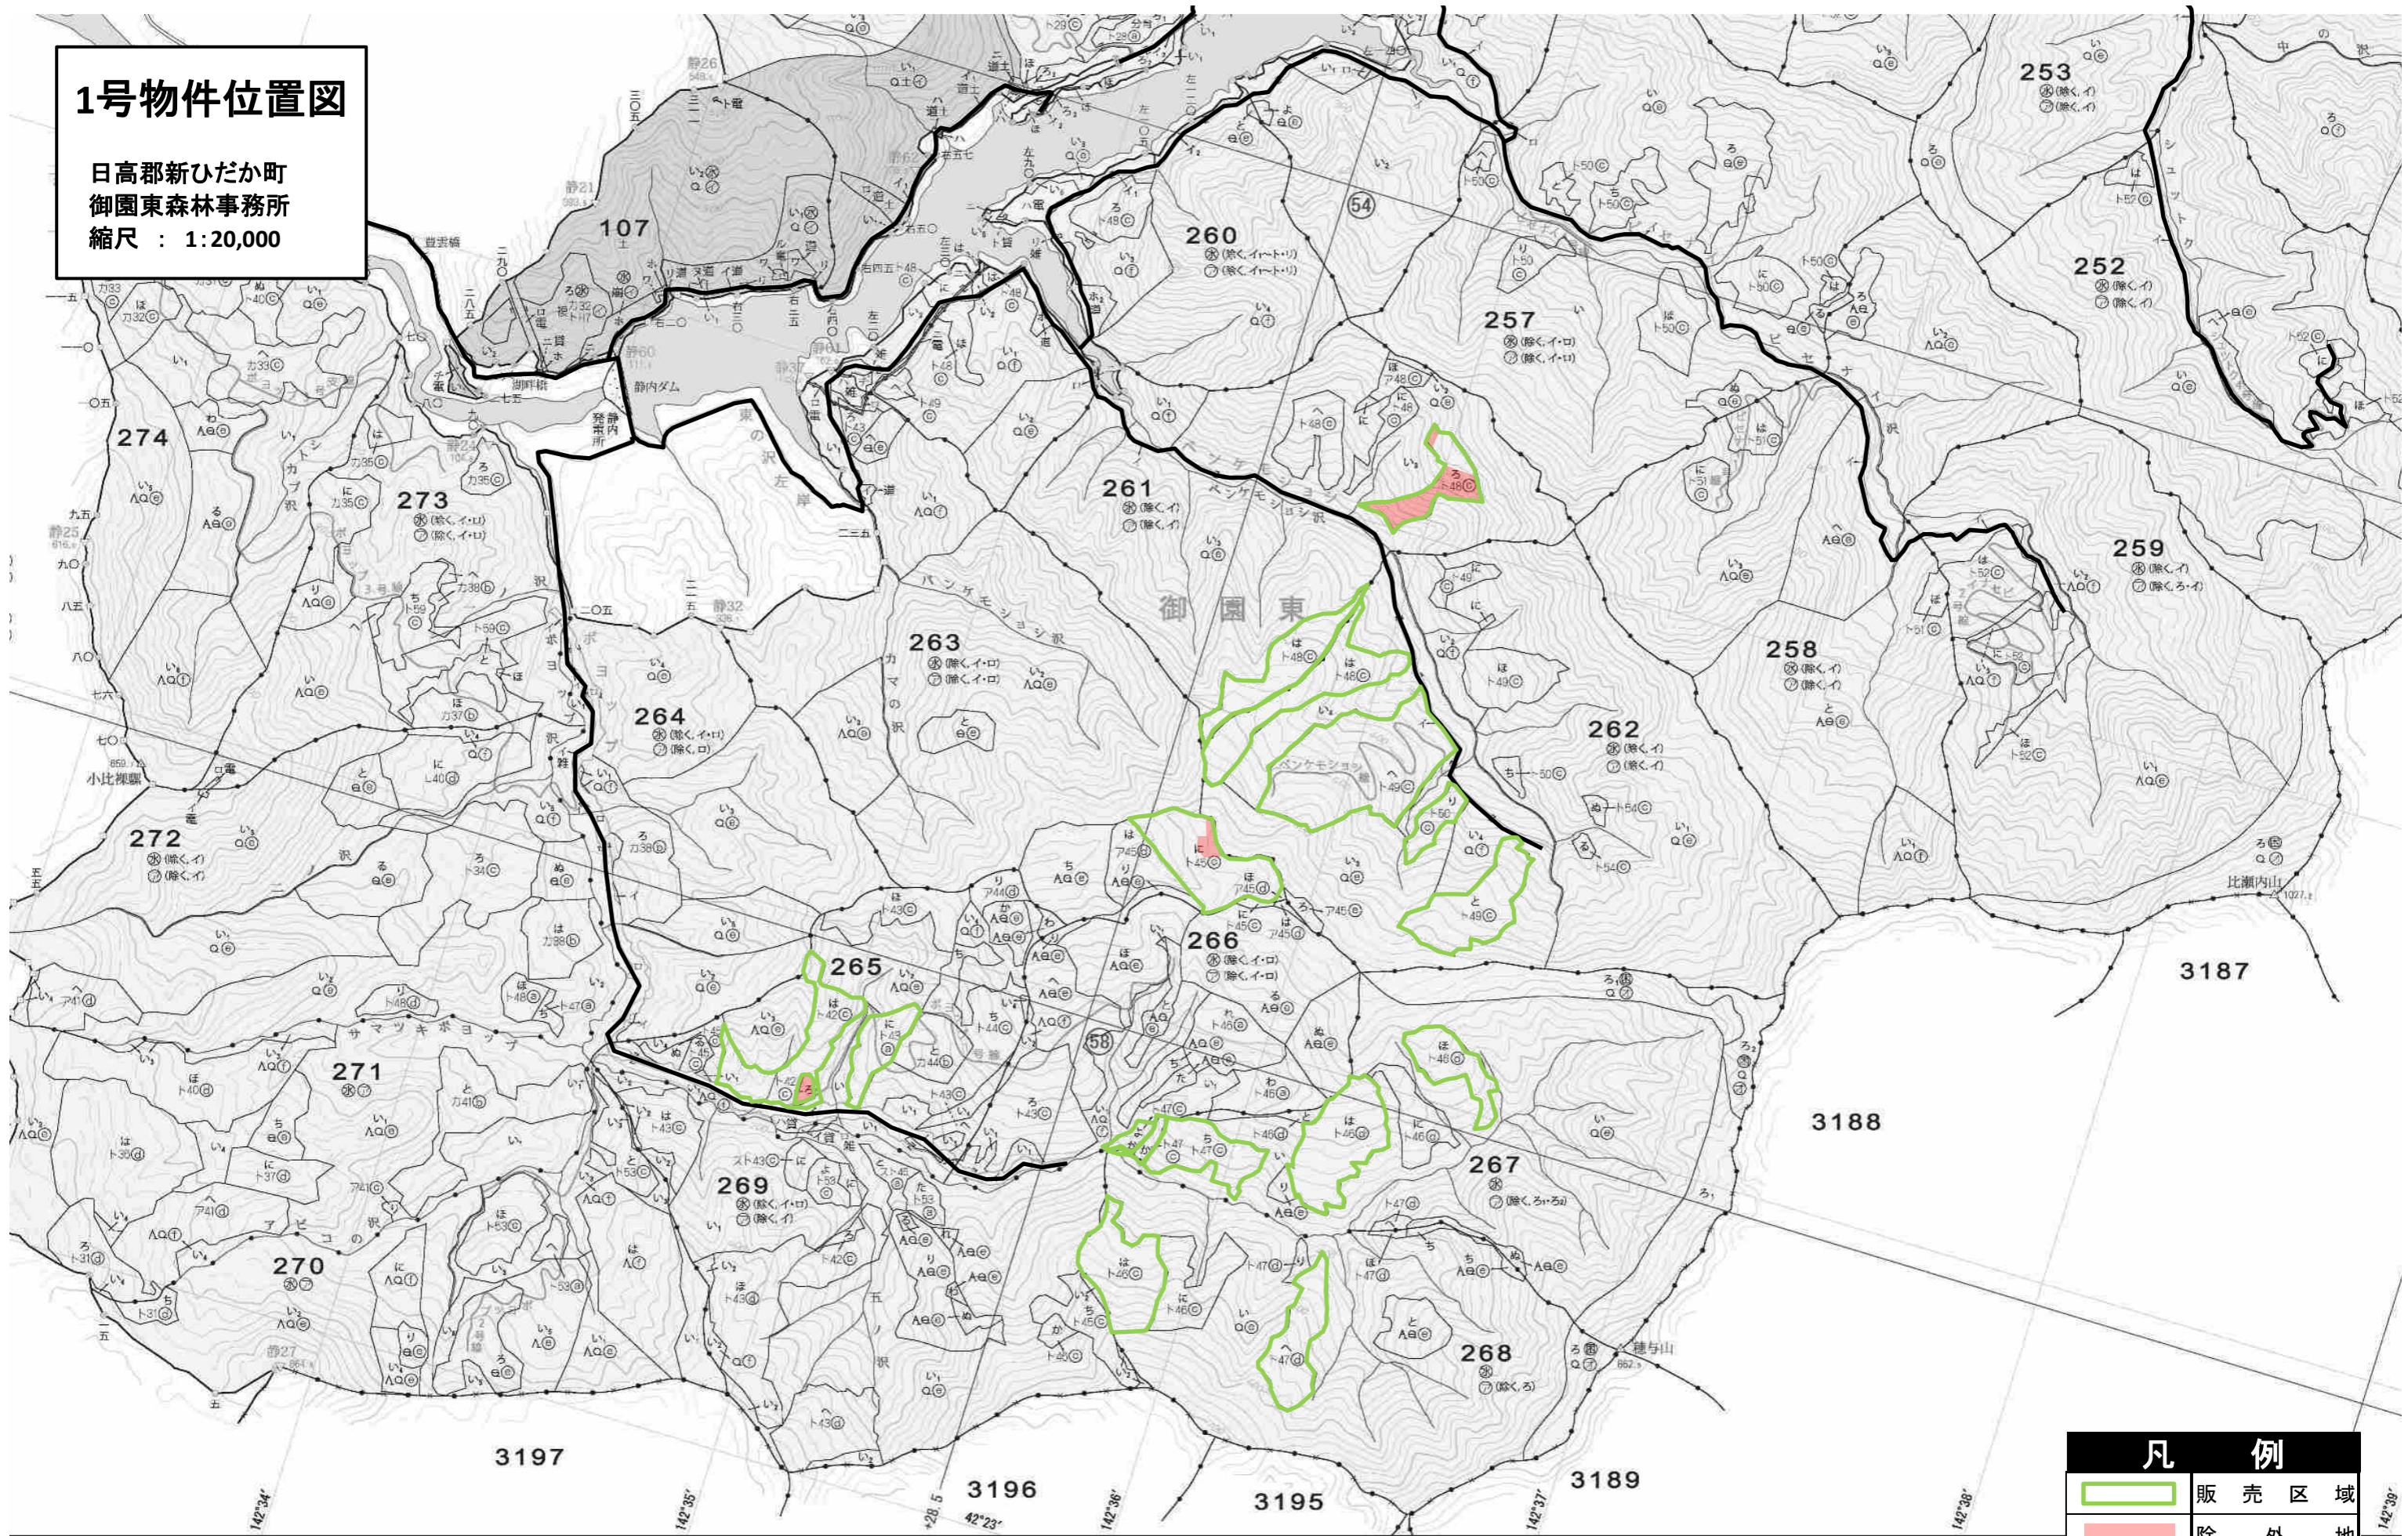

# 1号物件位置図

日高郡新ひだか町  
御園東森林事務所  
縮尺：1:20,000

凡 例	
	販売区域
	除外地
	林道
	林班界

1号物件 伐区図

【261ろは、262はへ、263に】

凡 例	
販売区域	
除外地	
林班界	
既設道	

# 1号物件 伐区図

## 【262とり】