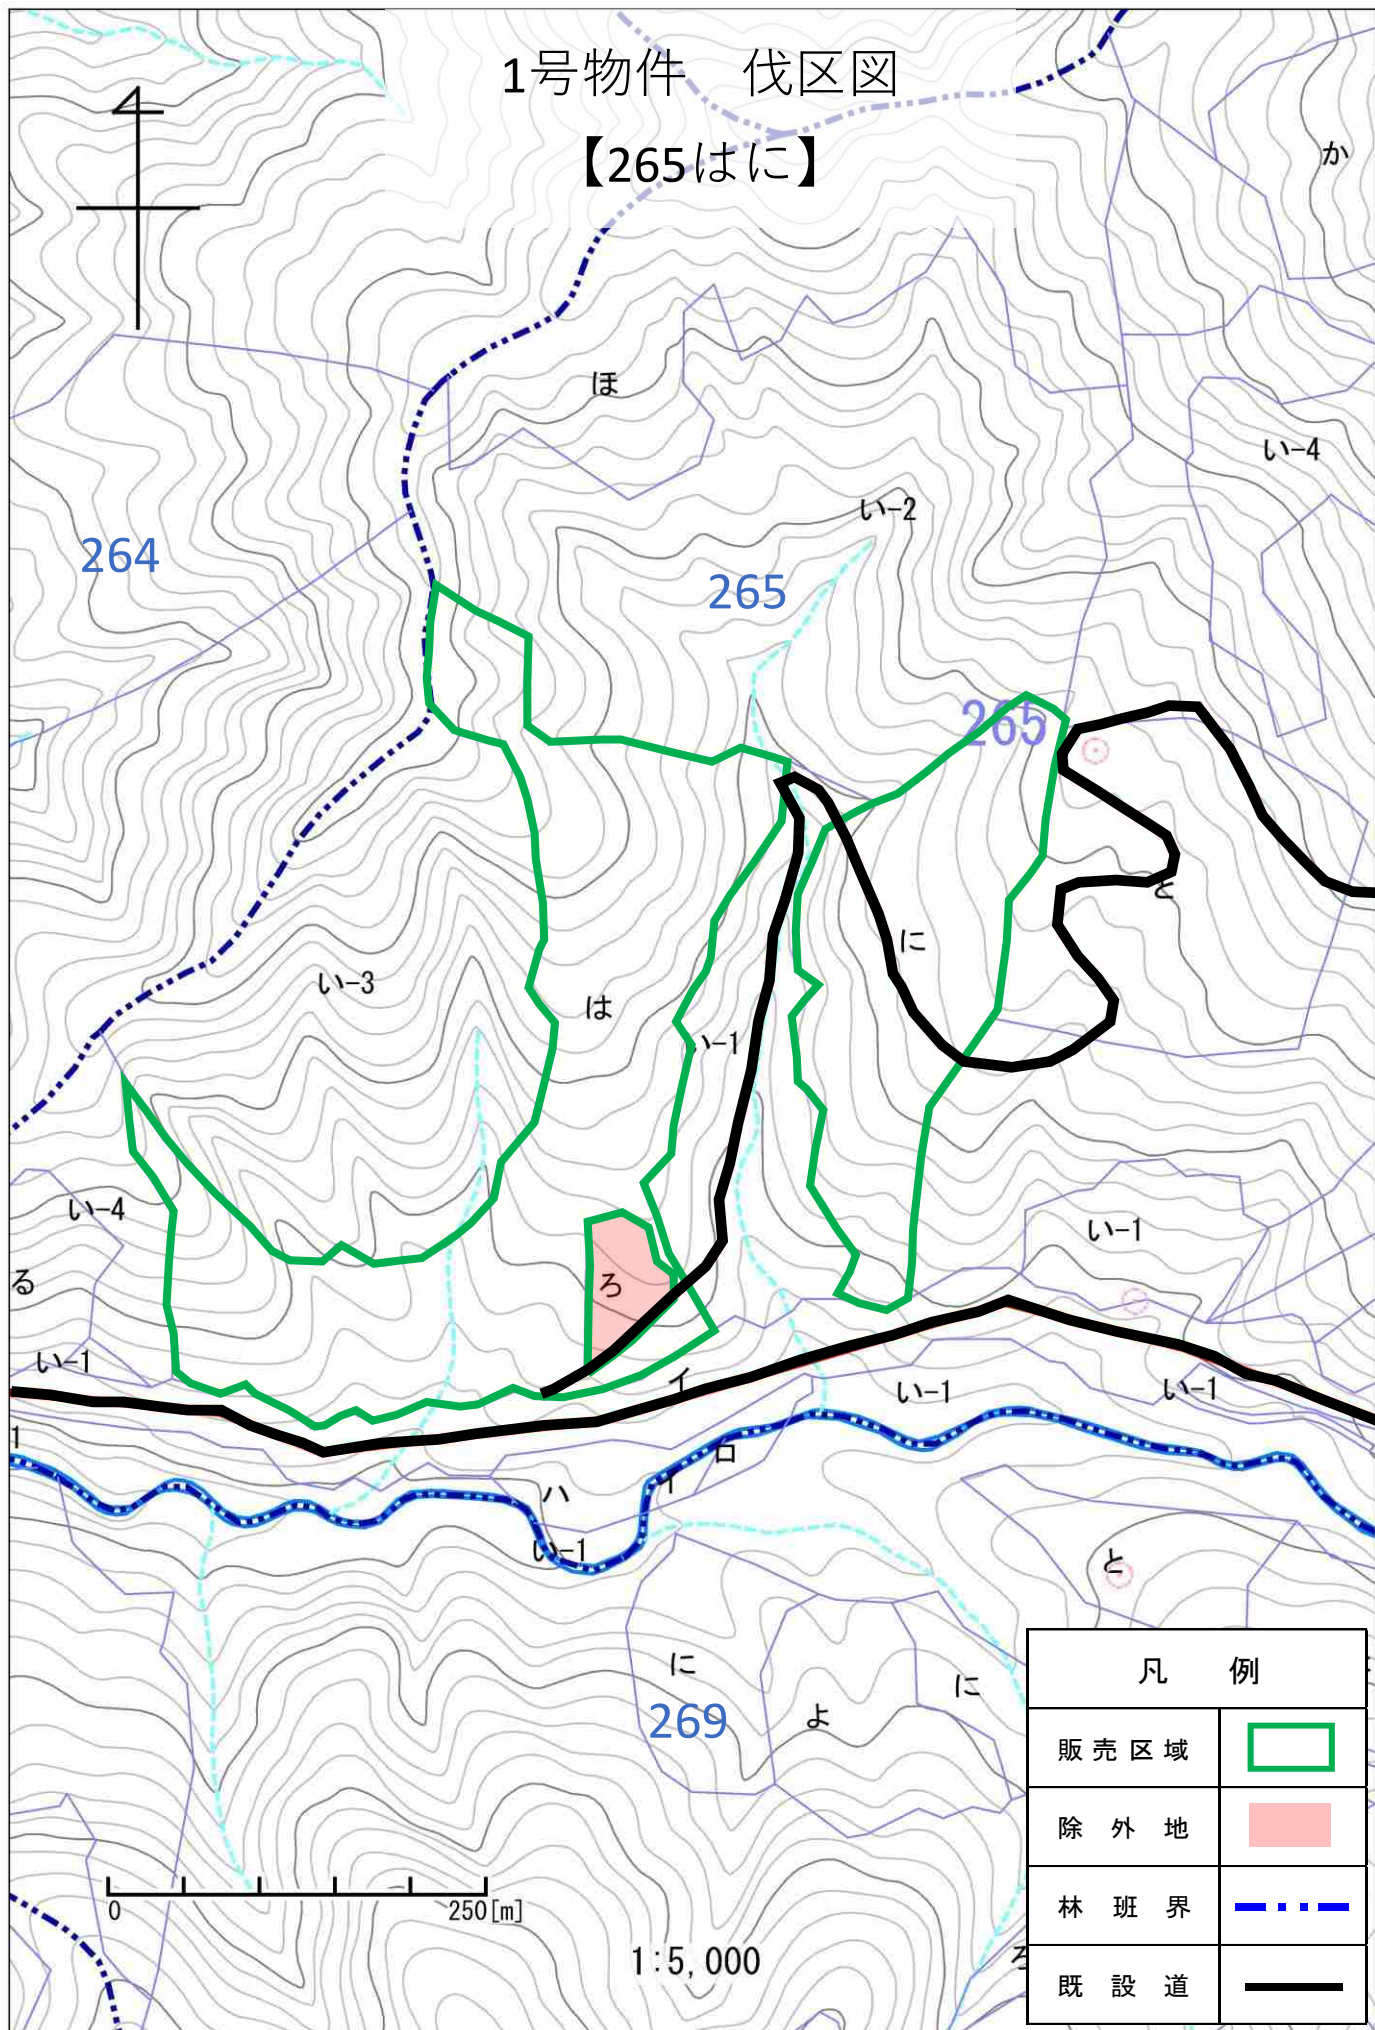

1号物件 伐区図

【265はに】

凡 例	
販売区域	
除外地	
林班界	
既設道