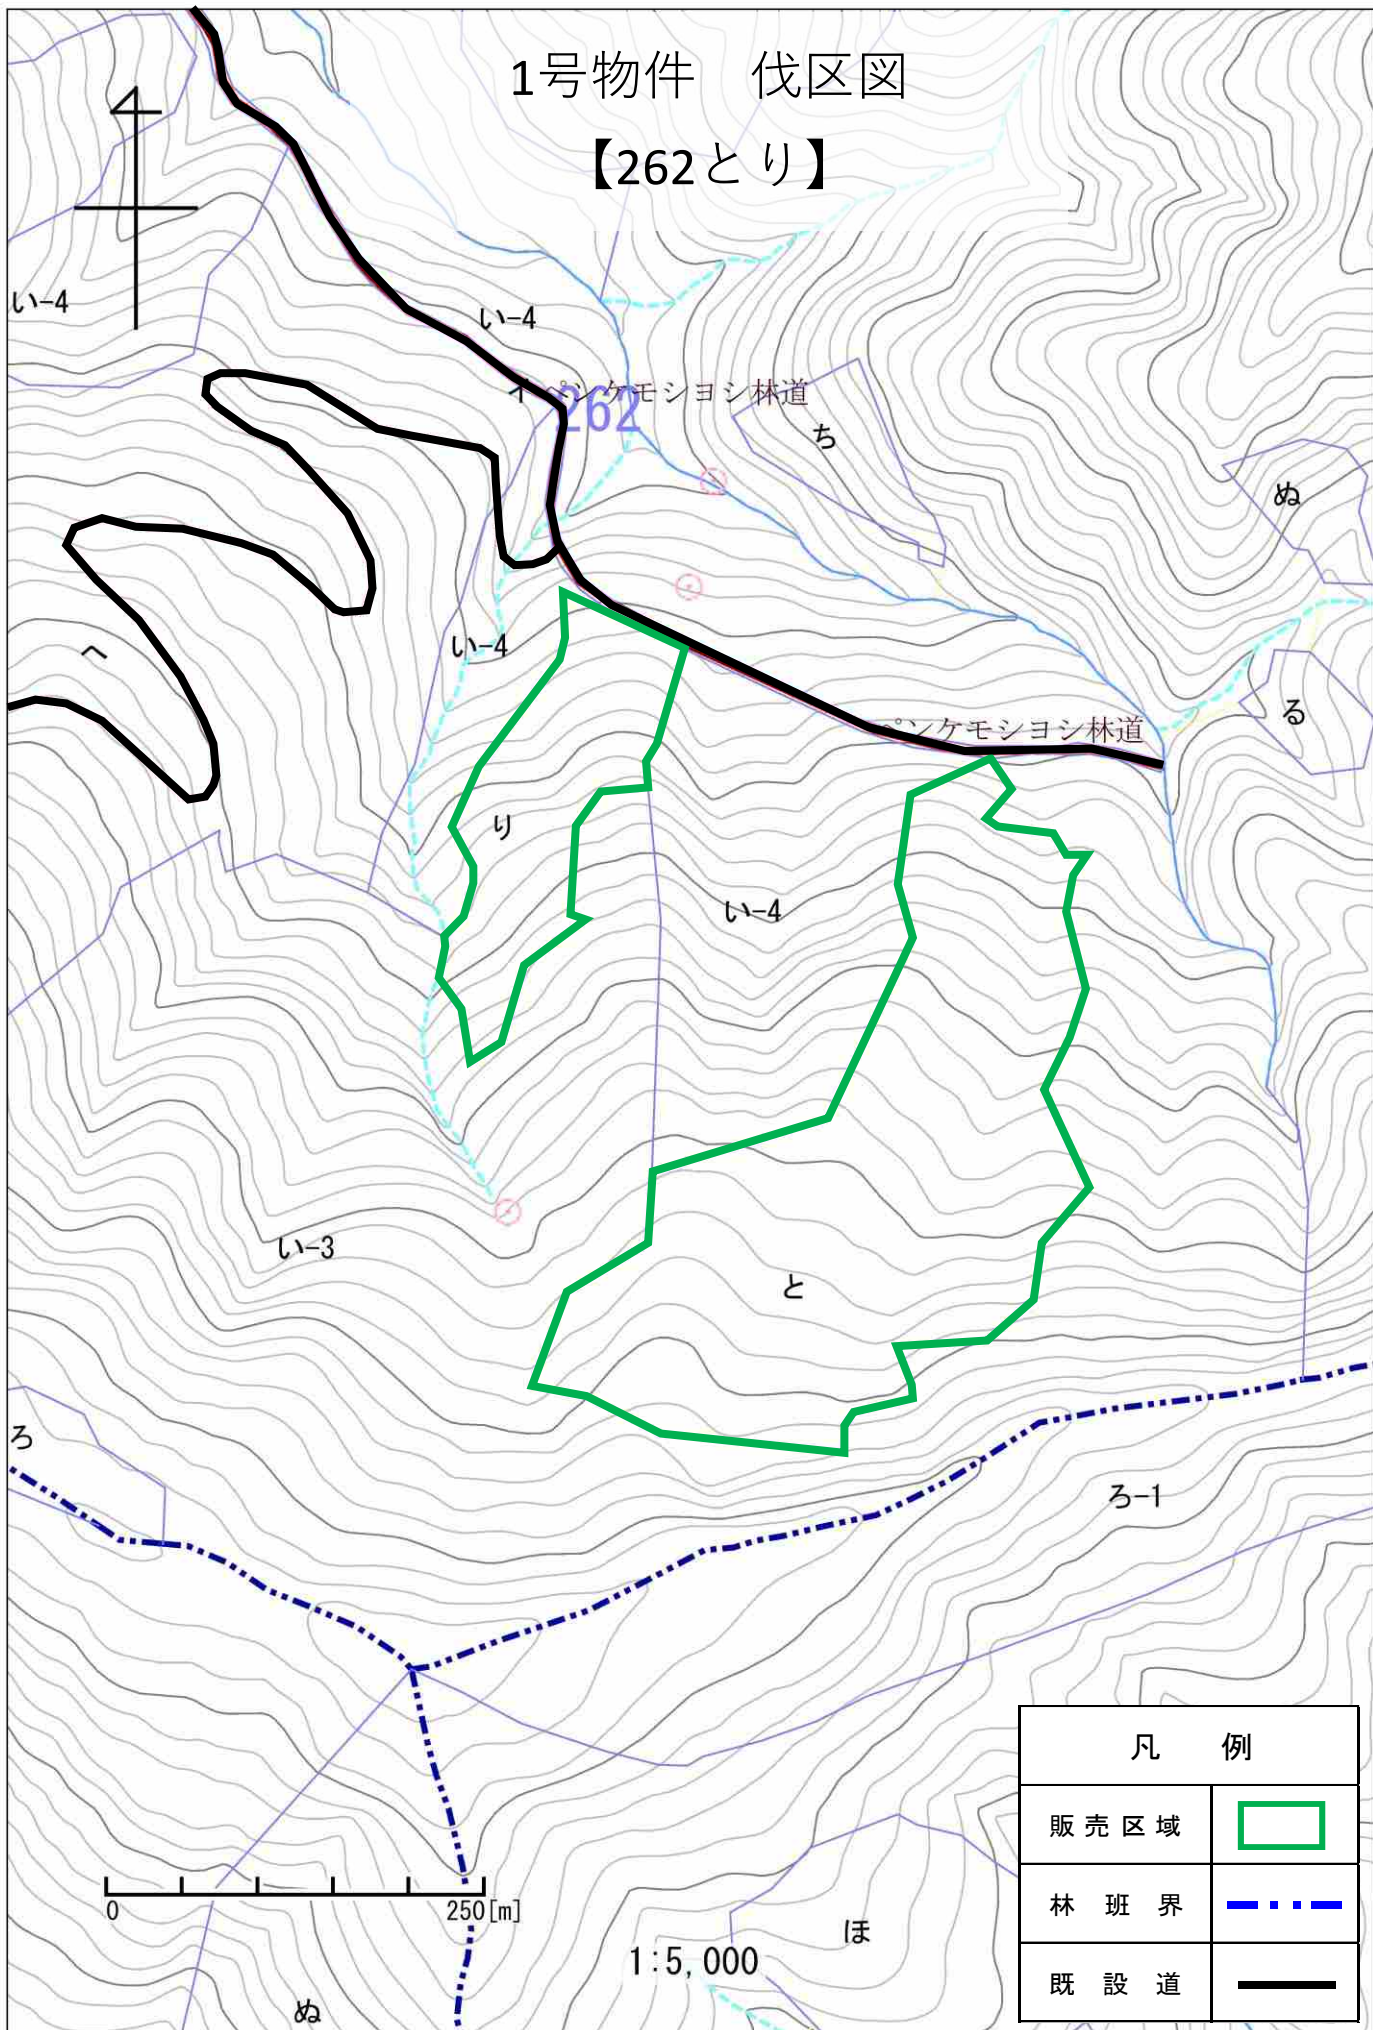

# 1号物件位置図

日高郡新ひだか町  
御園東森林事務所  
縮尺：1:20,000

凡 例	
	販売区域
	除外地
	林道
	林班界

1号物件 伐区図

【261ろは、262はへ、263に】

凡 例	
販売区域	
除外地	
林班界	
既設道	

# 1号物件 伐区図

## 【262とり】