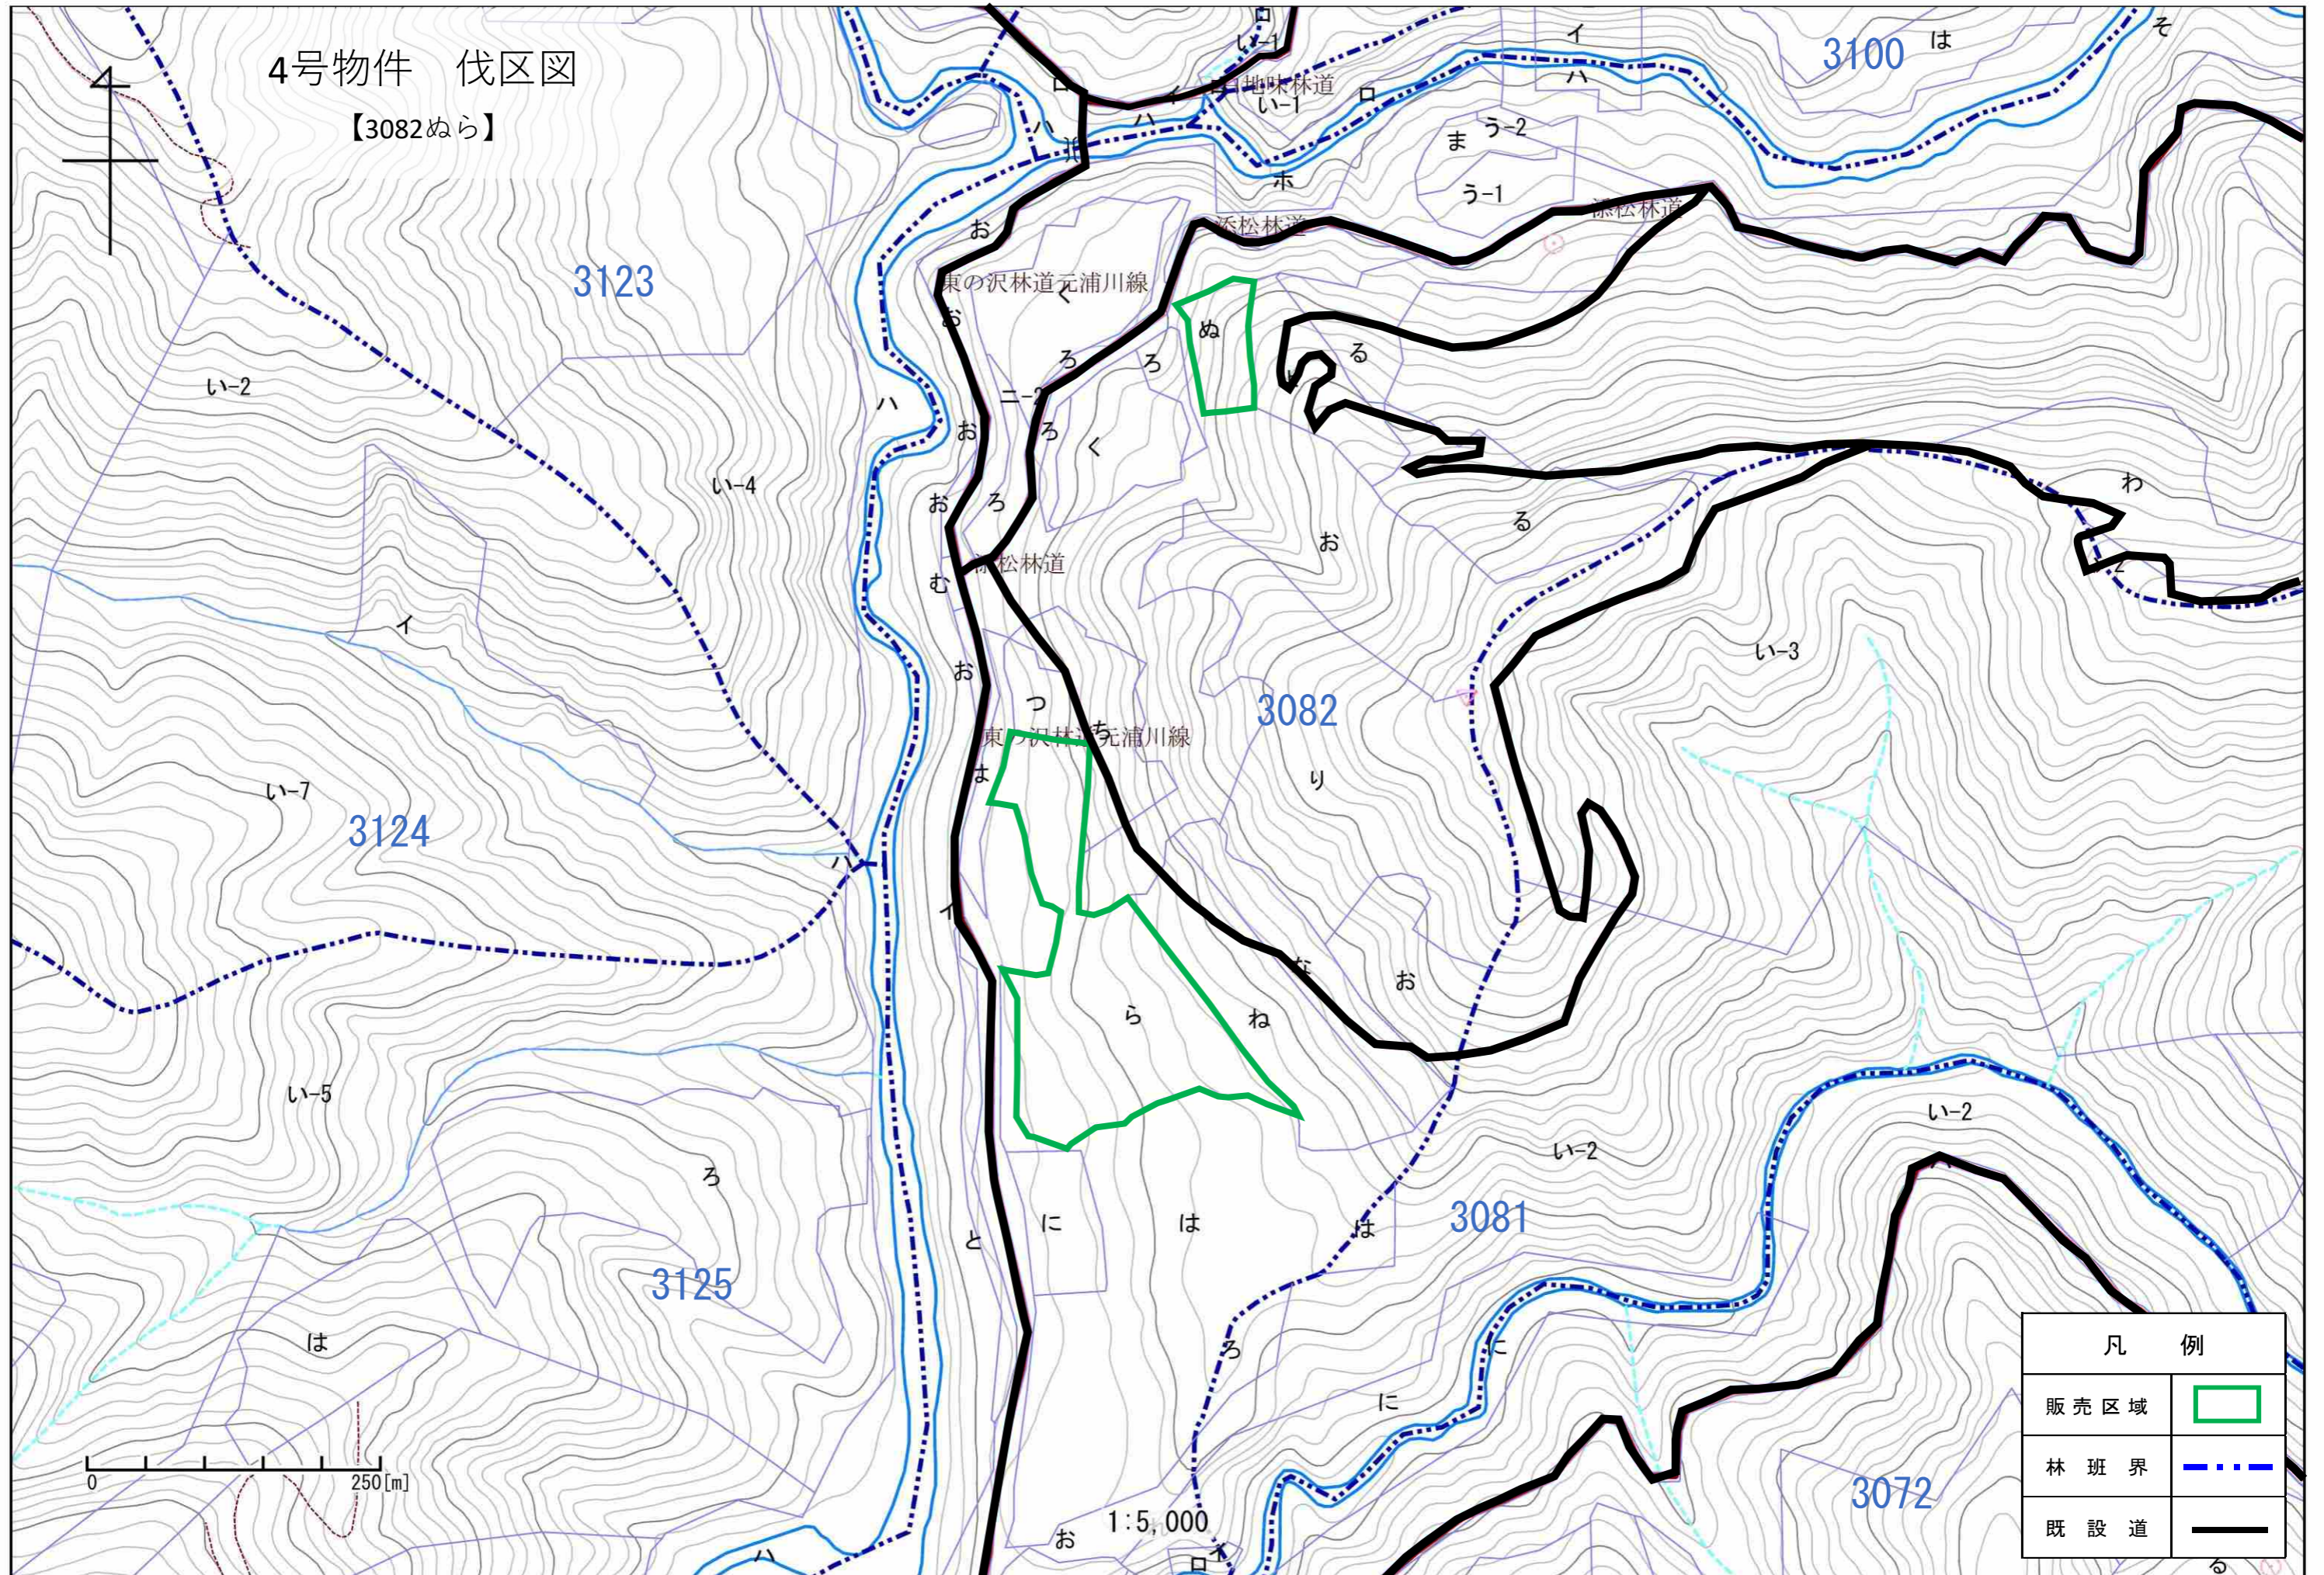

4号物件位置図

浦河郡浦河町

野深森林事務所

縮尺 : 1:20,000

4号物件 伐区図

【3070に】

凡 例

販売区域	
林 班 界	
既 設 道	

0 250 [m]

1:5,000

4号物件 伐区図

【3071は、3072へと、3081ろは、3082ほ】

凡 例	
販売区域	
林 班 界	
既 設 道	

4号物件 伐区図

【3073へとちり、3074ろ、3078はにほ、3080は】

凡 例	
販売区域	
林 班 界	
既 設 道	

4号物件 伐区図
【3082ぬら】

凡 例	
販売区域	
林班界	
既設道	