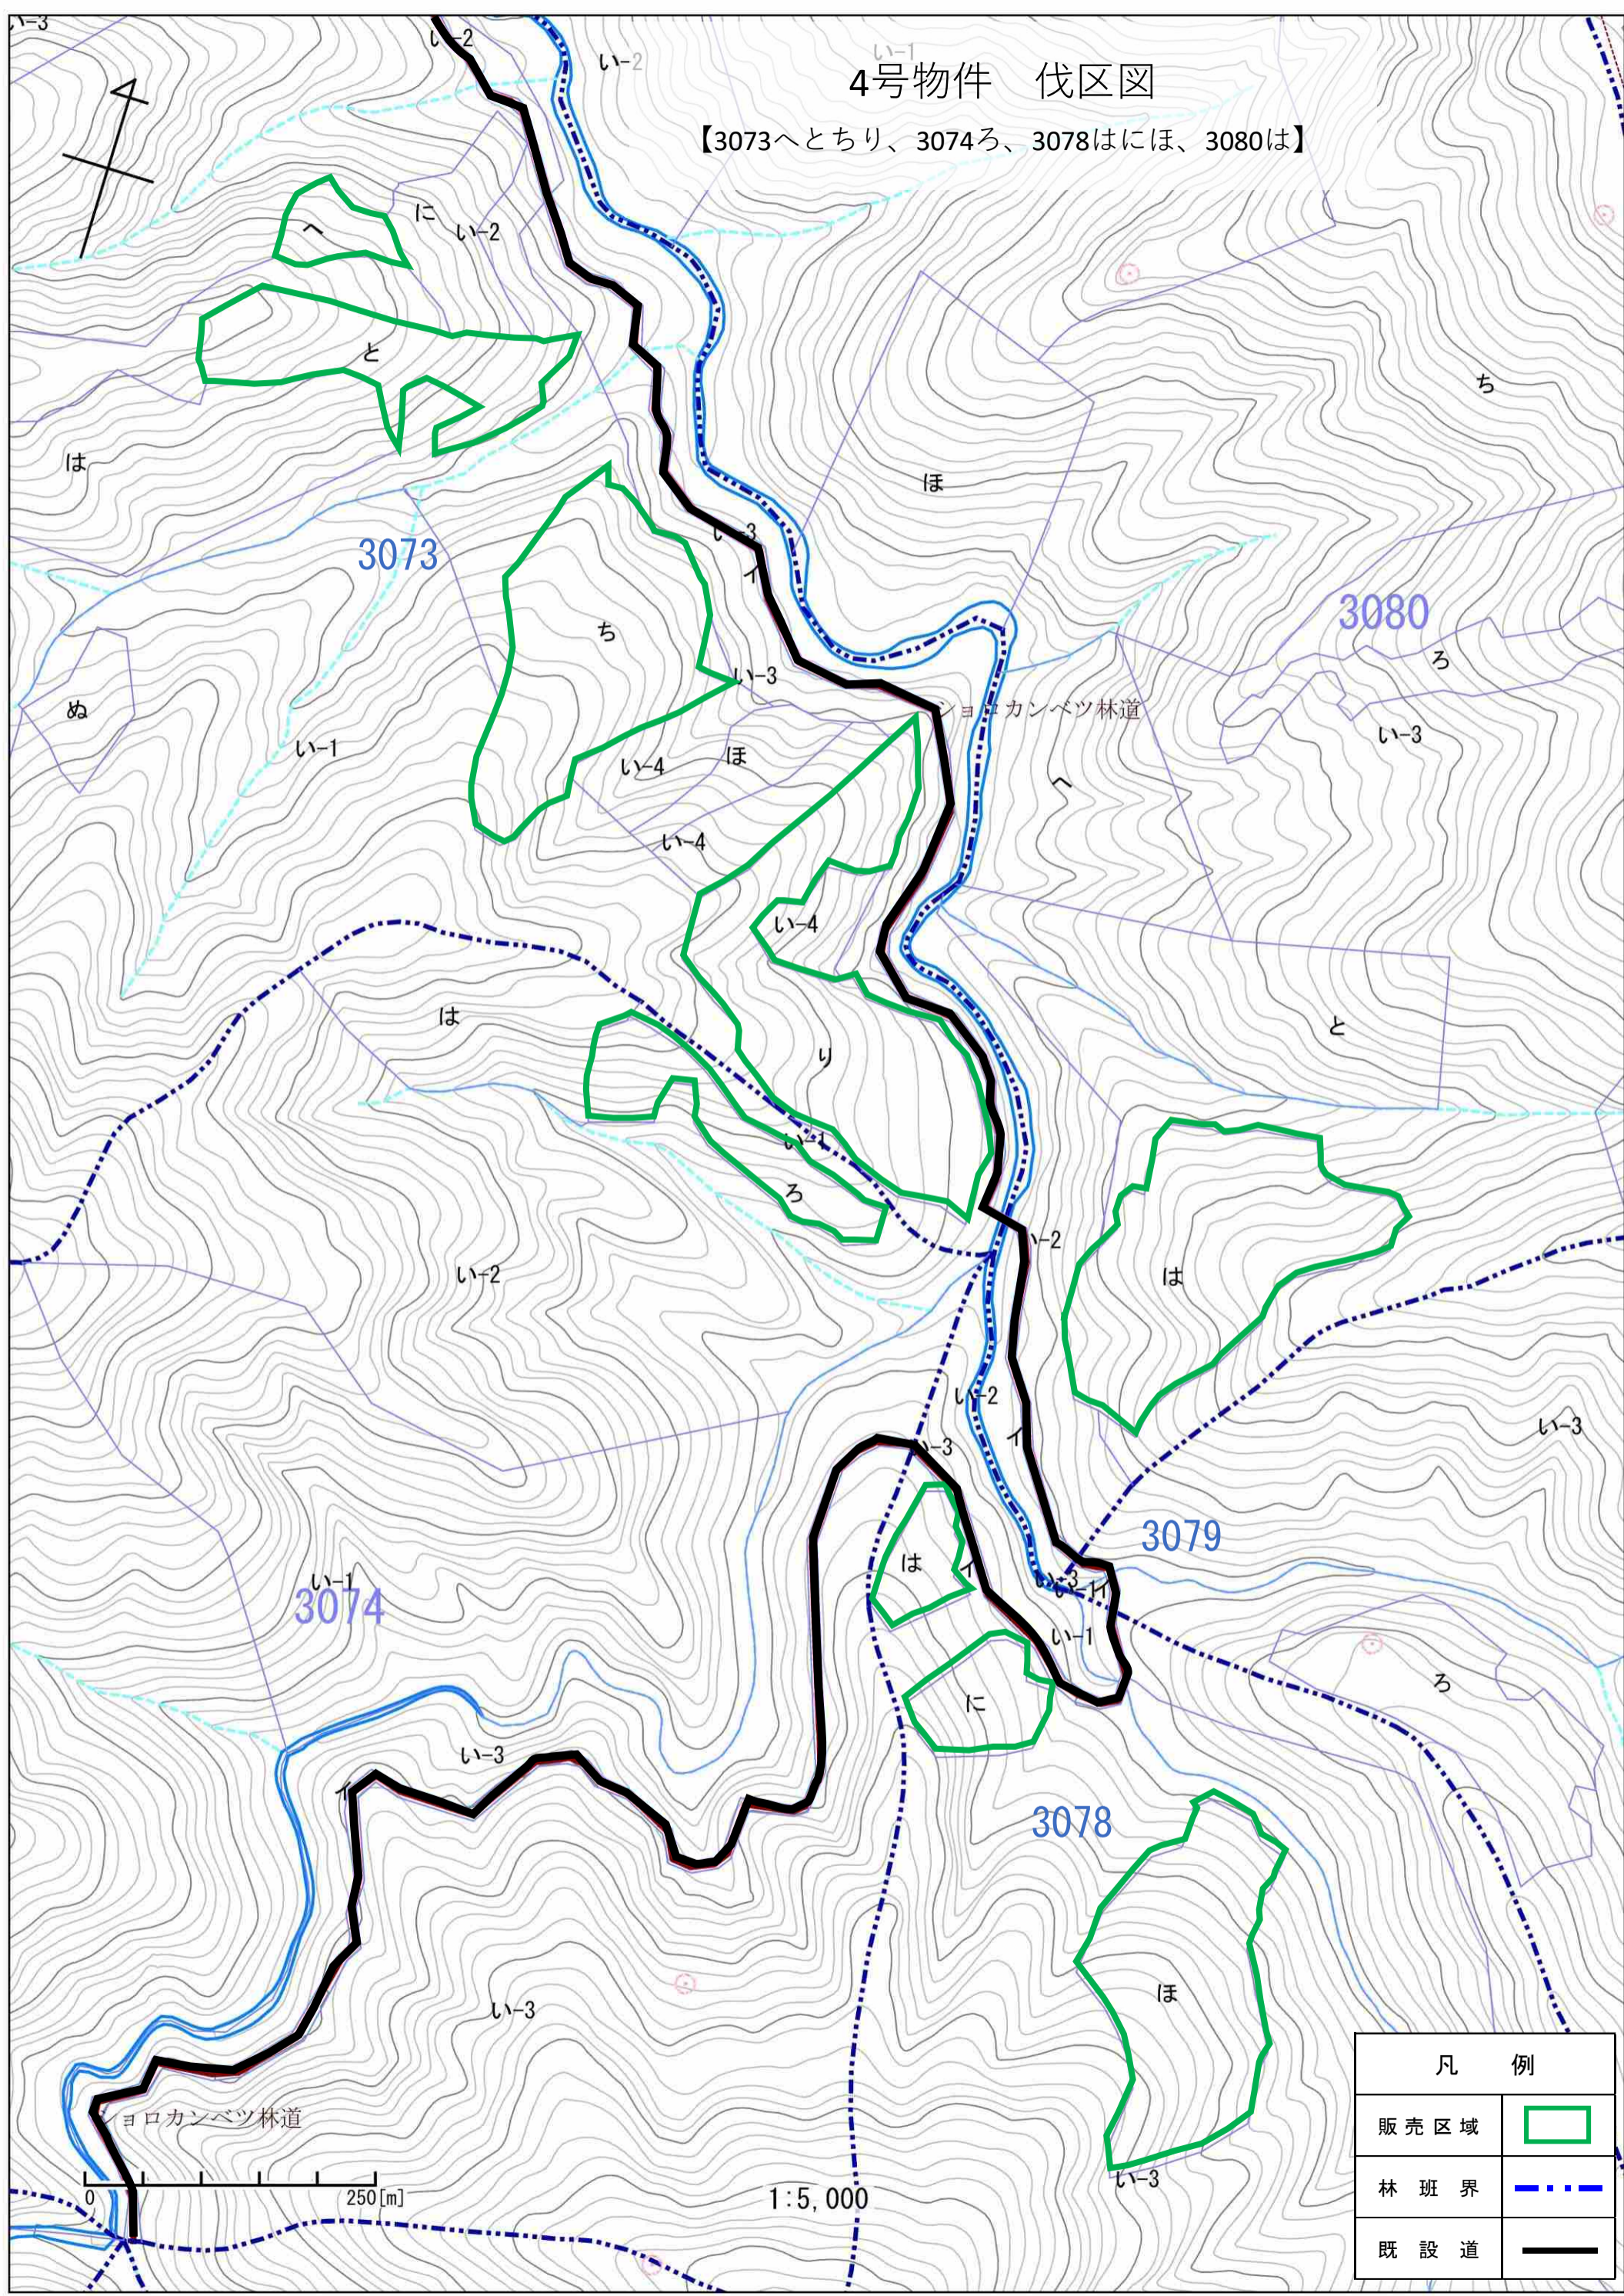

4号物件位置図

浦河郡浦河町

野深森林事務所

縮尺 : 1:20,000

4号物件 伐区図

【3070に】

凡 例

販売区域	
林 班 界	
既 設 道	

0 250 [m]

1:5,000

4号物件 伐区図

【3071は、3072へと、3081ろは、3082ほ】

凡 例	
販売区域	
林 班 界	
既 設 道	

4号物件 伐区図

【3073へとちり、3074ろ、3078はにほ、3080は】

凡 例	
販売区域	
林 班 界	
既 設 道	

4号物件 伐区図
【3082ぬら】

凡 例	
販売区域	
林班界	
既設道	