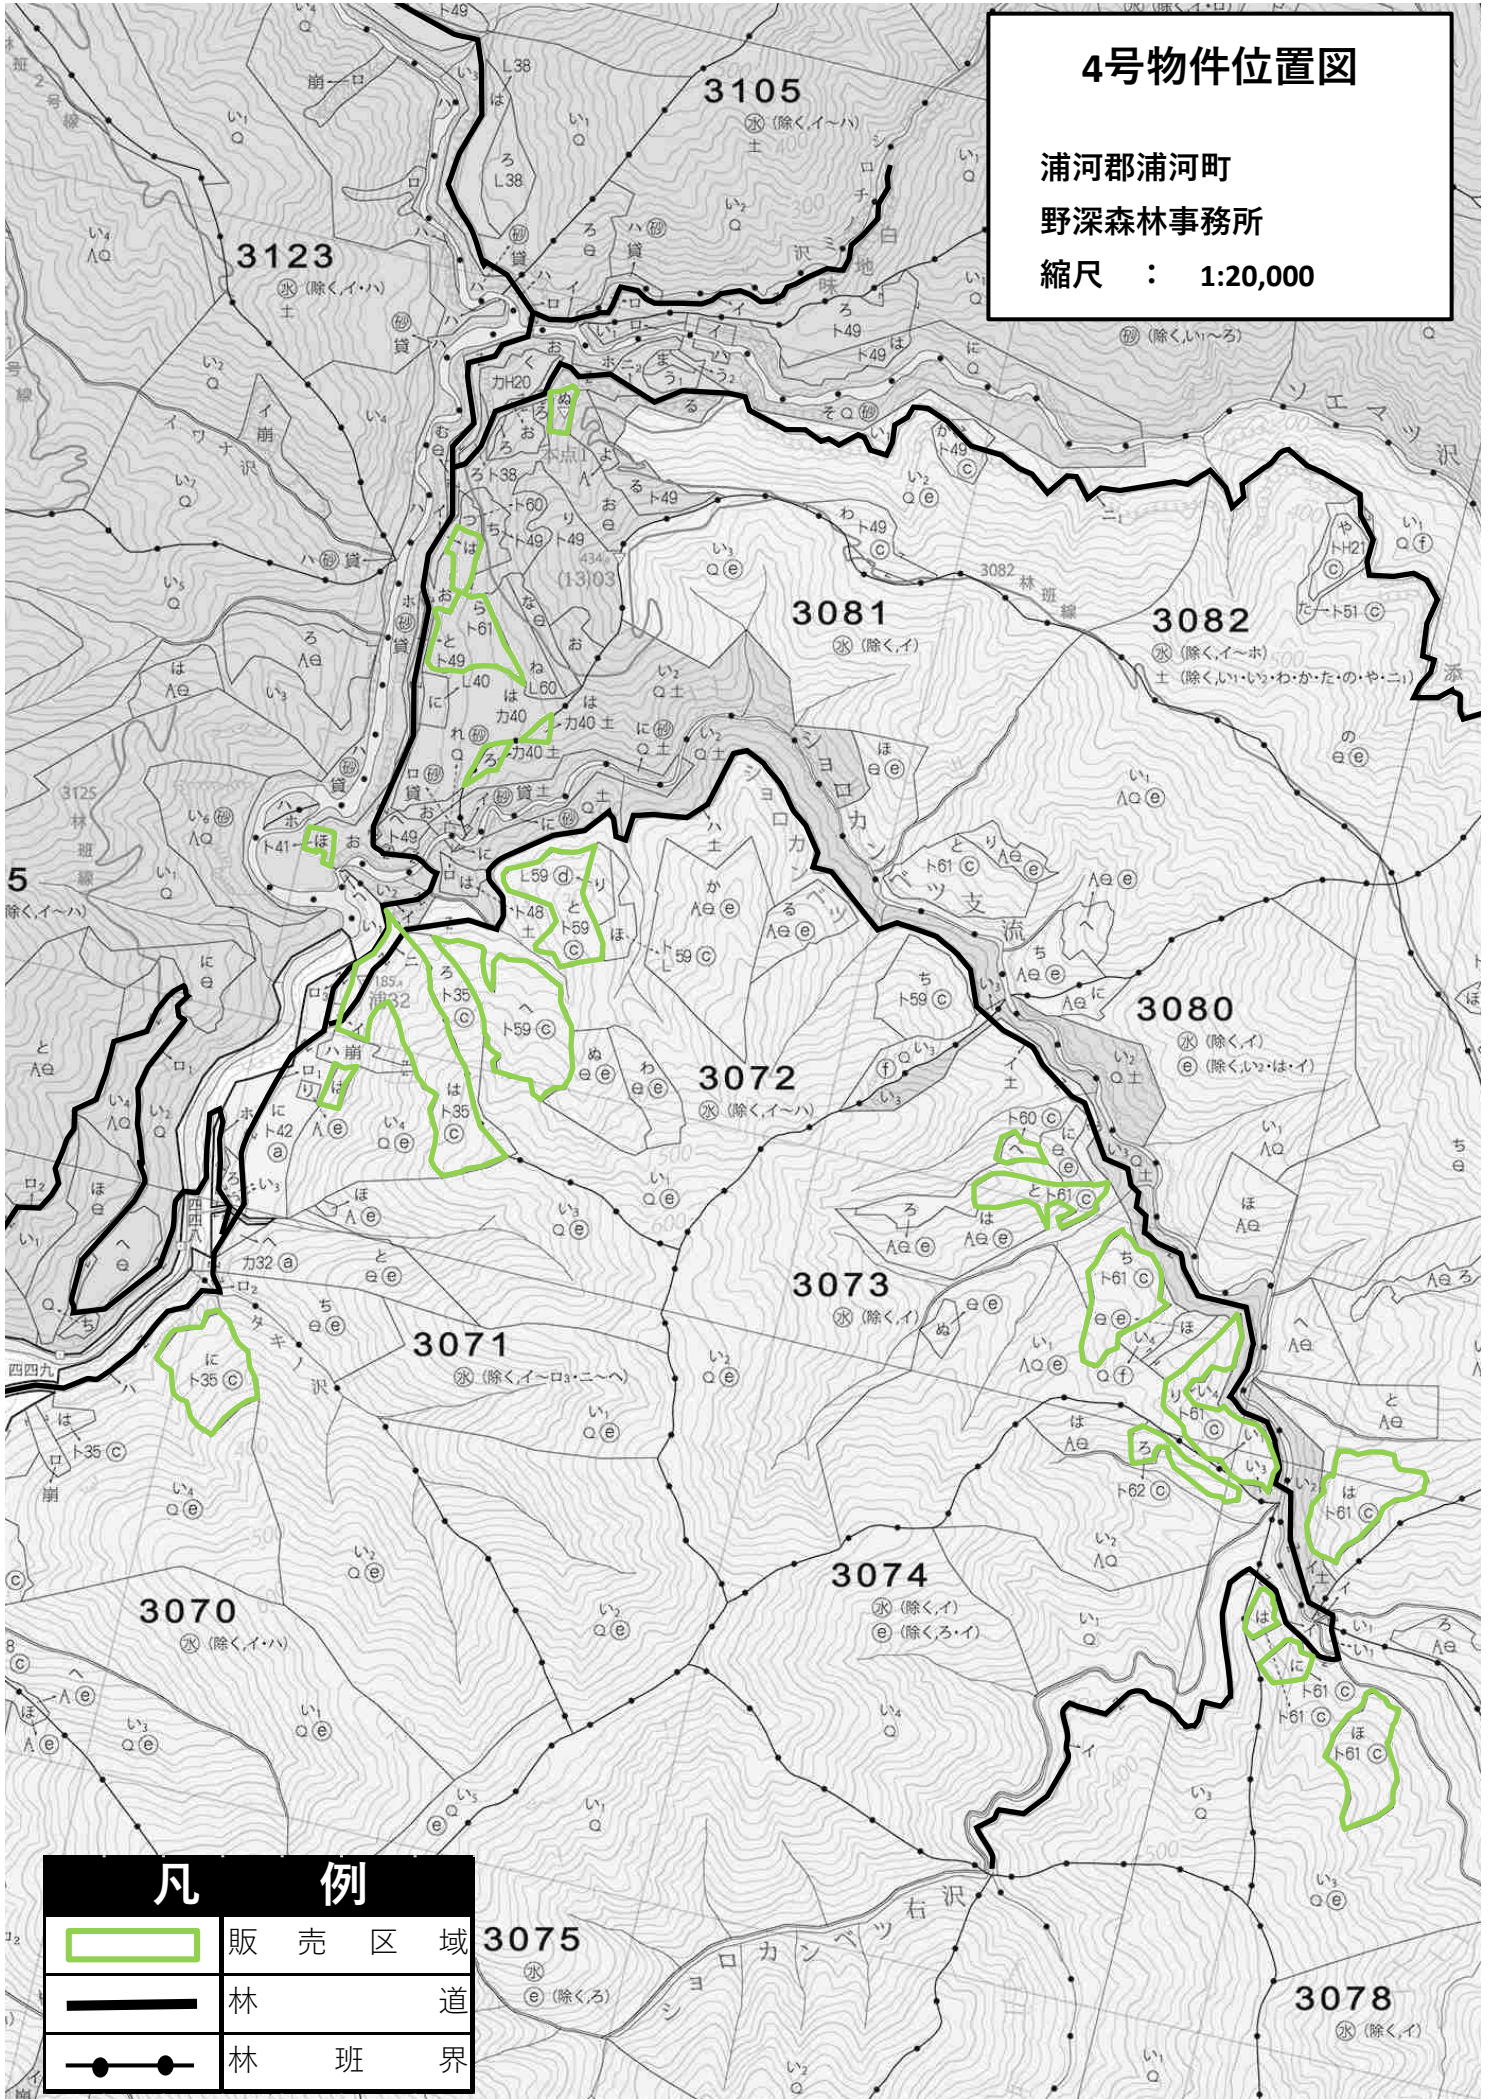

4号物件位置図

浦河郡浦河町

野深森林事務所

縮尺 : 1:20,000

4号物件 伐区図

【3070に】

凡 例

販売区域	
林 班 界	
既 設 道	

0 250 [m]

1:5,000

4号物件 伐区図

【3071は、3072へと、3081ろは、3082ほ】

凡 例	
販売区域	
林 班 界	
既 設 道	

4号物件 伐区図

【3073へとちり、3074ろ、3078はにほ、3080は】

凡 例	
販売区域	
林 班 界	
既 設 道	

4号物件 伐区図
【3082ぬら】

凡 例	
販売区域	
林班界	
既設道	