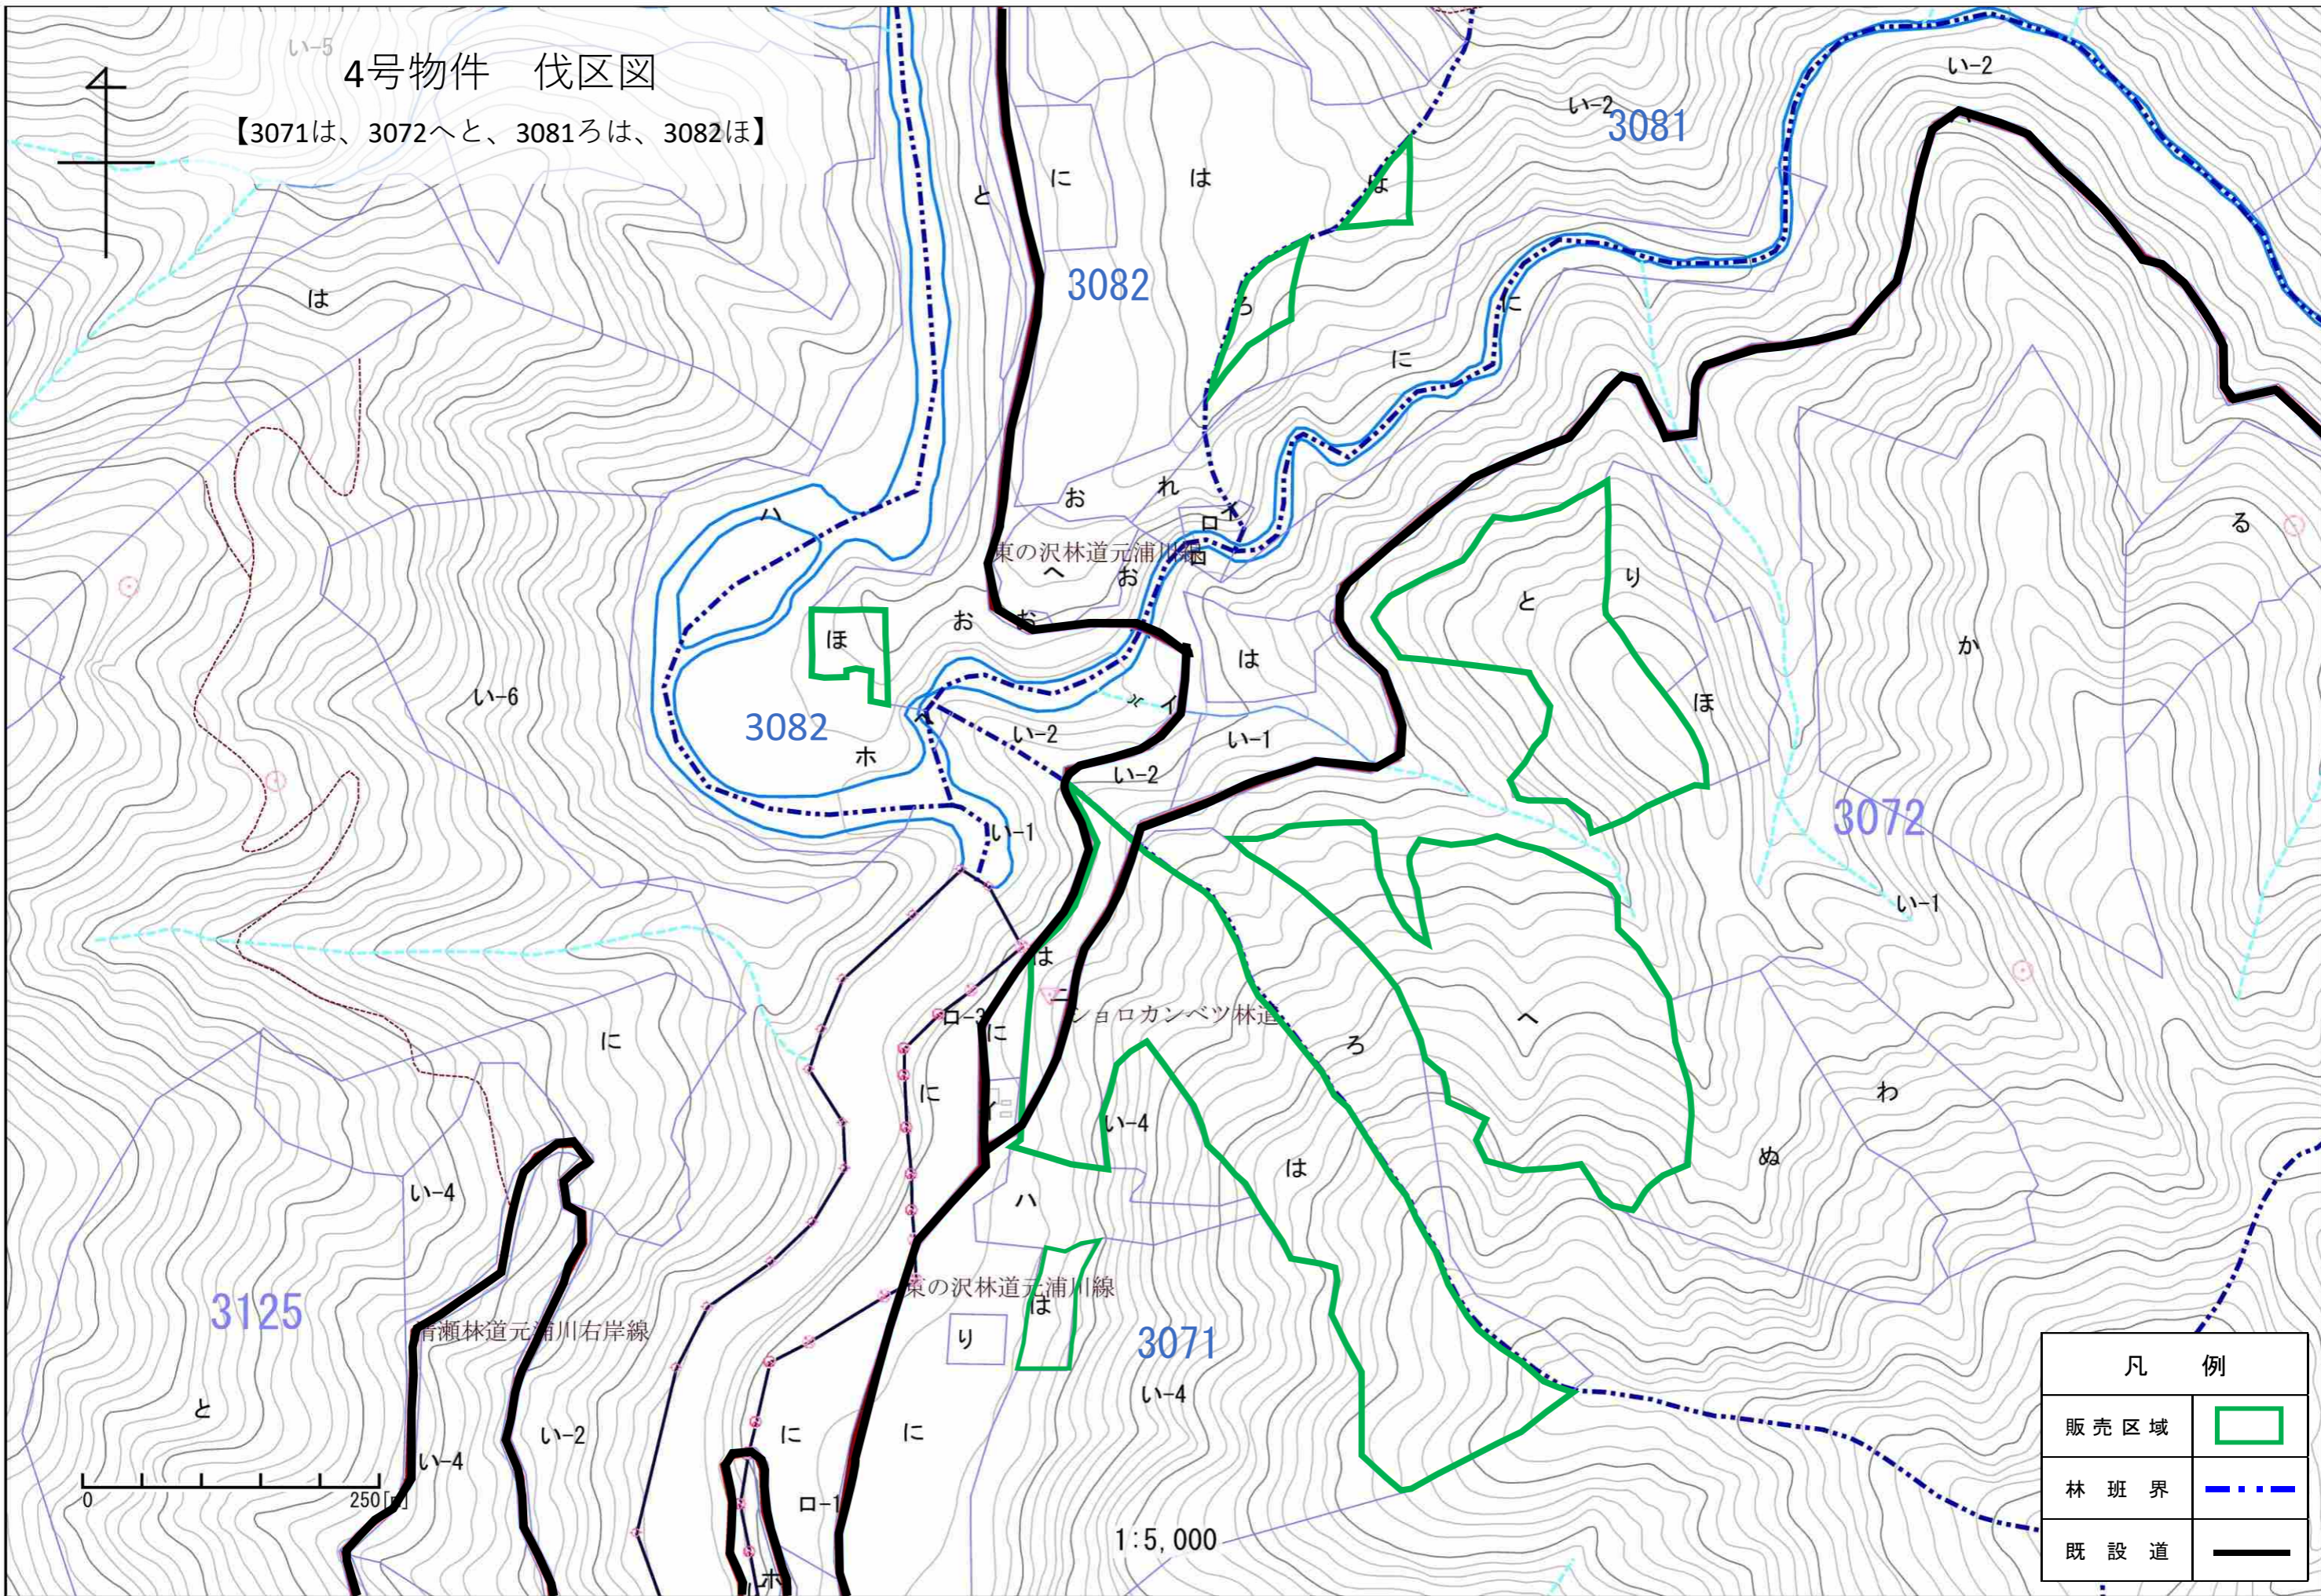

4号物件位置図

浦河郡浦河町

野深森林事務所

縮尺 : 1:20,000

4号物件 伐区図

【3070に】

凡 例

販売区域	
林 班 界	
既 設 道	

0 250 [m]

1:5,000

4号物件 伐区図

【3071は、3072へと、3081ろは、3082ほ】

凡 例	
販売区域	
林 班 界	
既 設 道	

4号物件 伐区図

【3073へとちり、3074ろ、3078はにほ、3080は】

凡 例	
販売区域	
林 班 界	
既 設 道	

4号物件 伐区図
【3082ぬら】

凡 例	
販売区域	
林班界	
既設道	