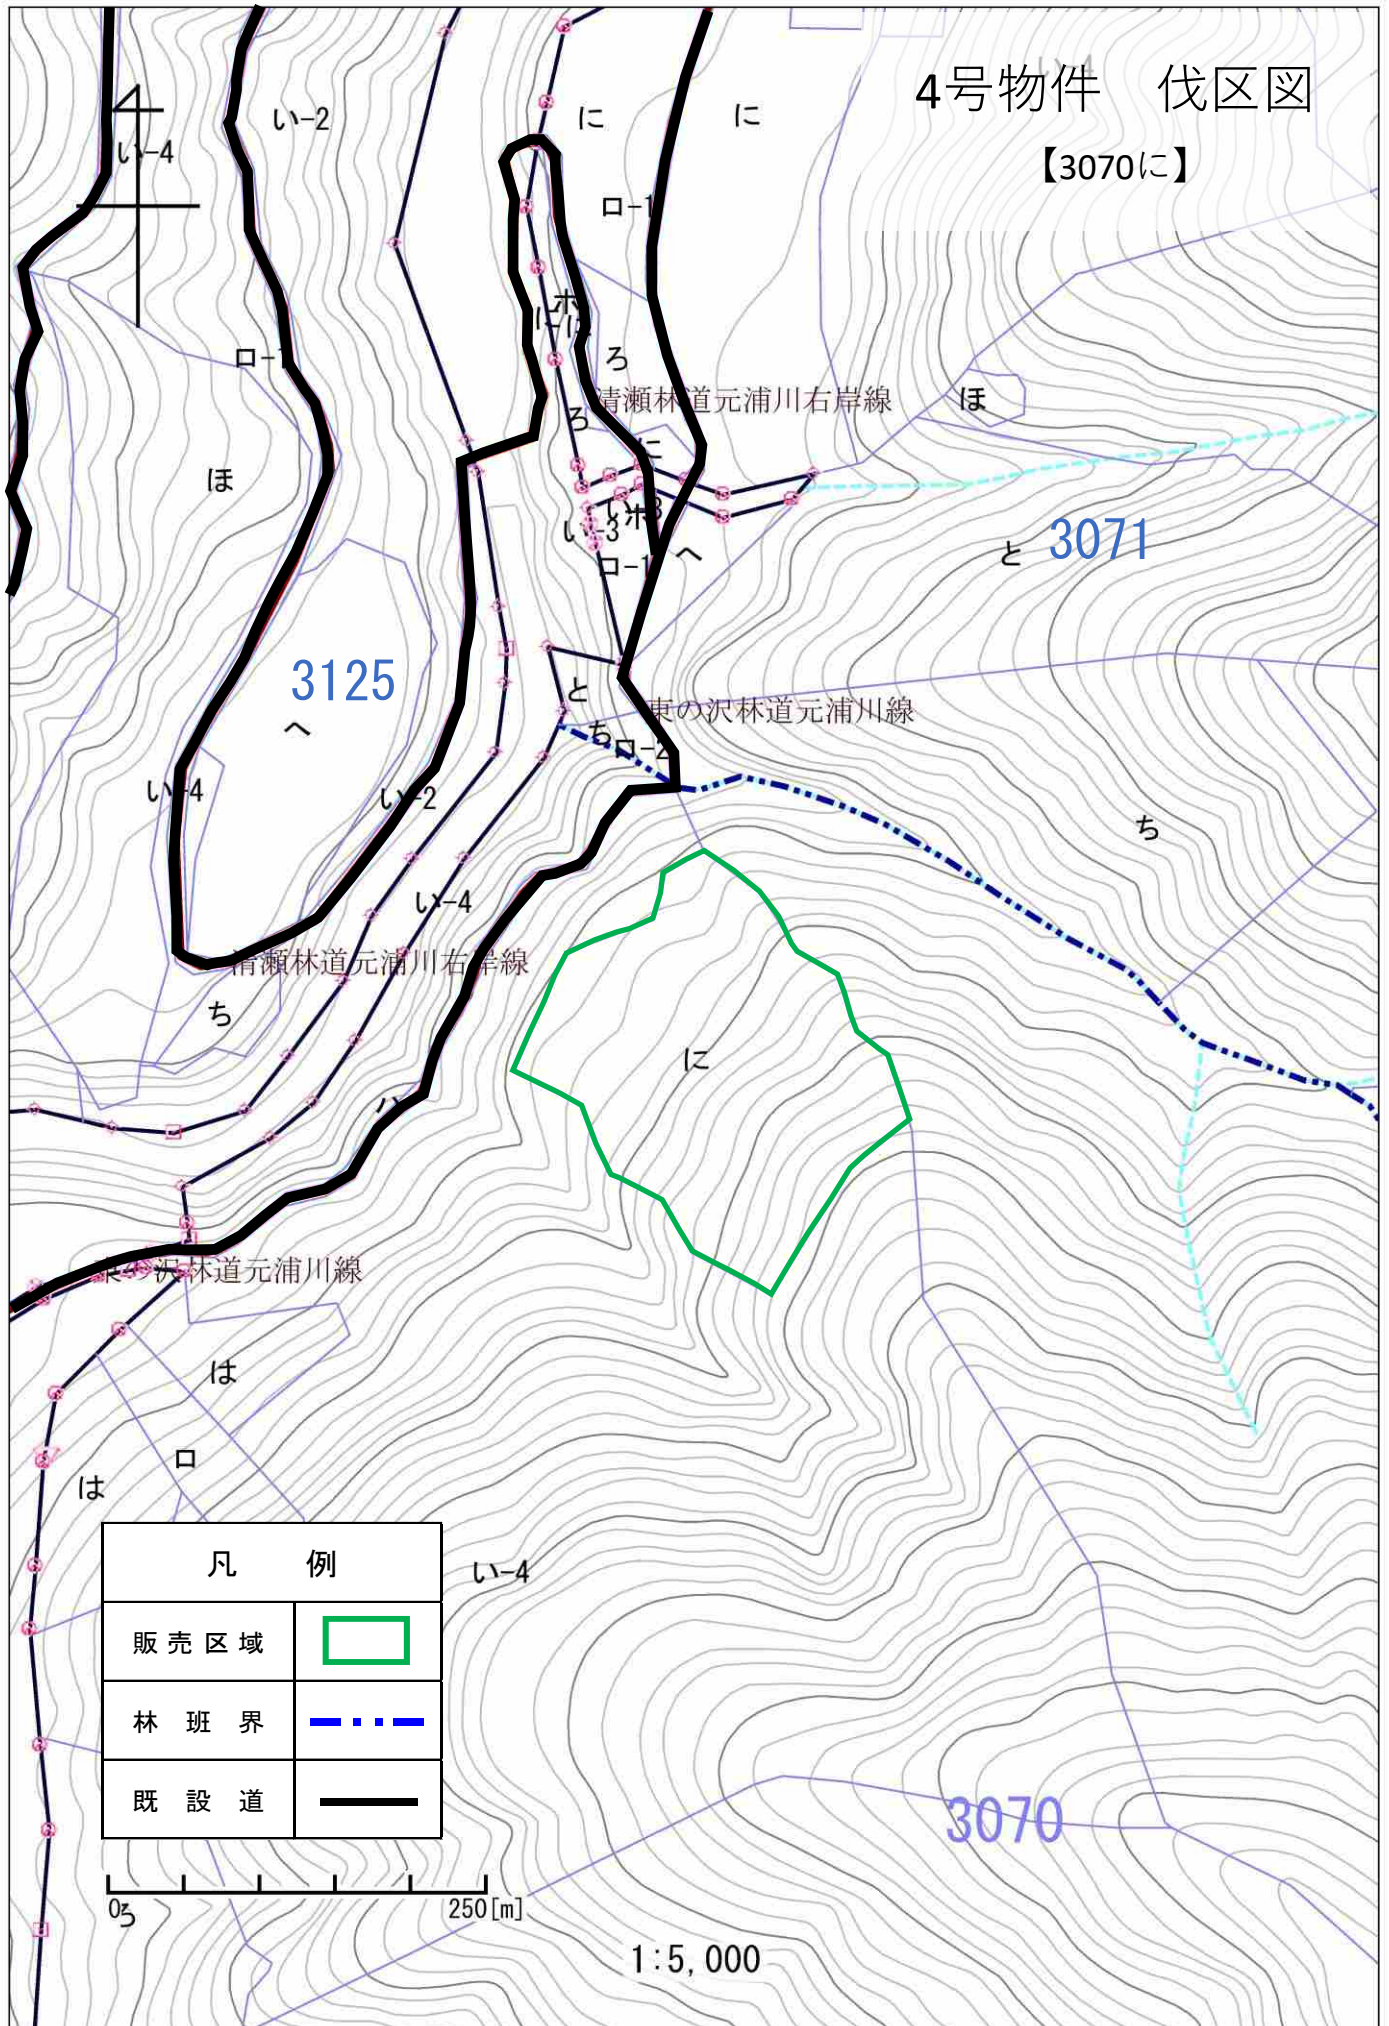

4号物件位置図

浦河郡浦河町

野深森林事務所

縮尺 : 1:20,000

4号物件 伐区図

【3070に】

凡 例

販売区域	
林 班 界	
既 設 道	

0 250 [m]

1:5,000

4号物件 伐区図

【3071は、3072へと、3081ろは、3082ほ】

凡 例	
販売区域	
林 班 界	
既 設 道	

4号物件 伐区図

【3073へとちり、3074ろ、3078はにほ、3080は】

凡 例	
販売区域	
林 班 界	
既 設 道	

4号物件 伐区図
【3082ぬら】

凡 例	
販売区域	
林班界	
既設道	