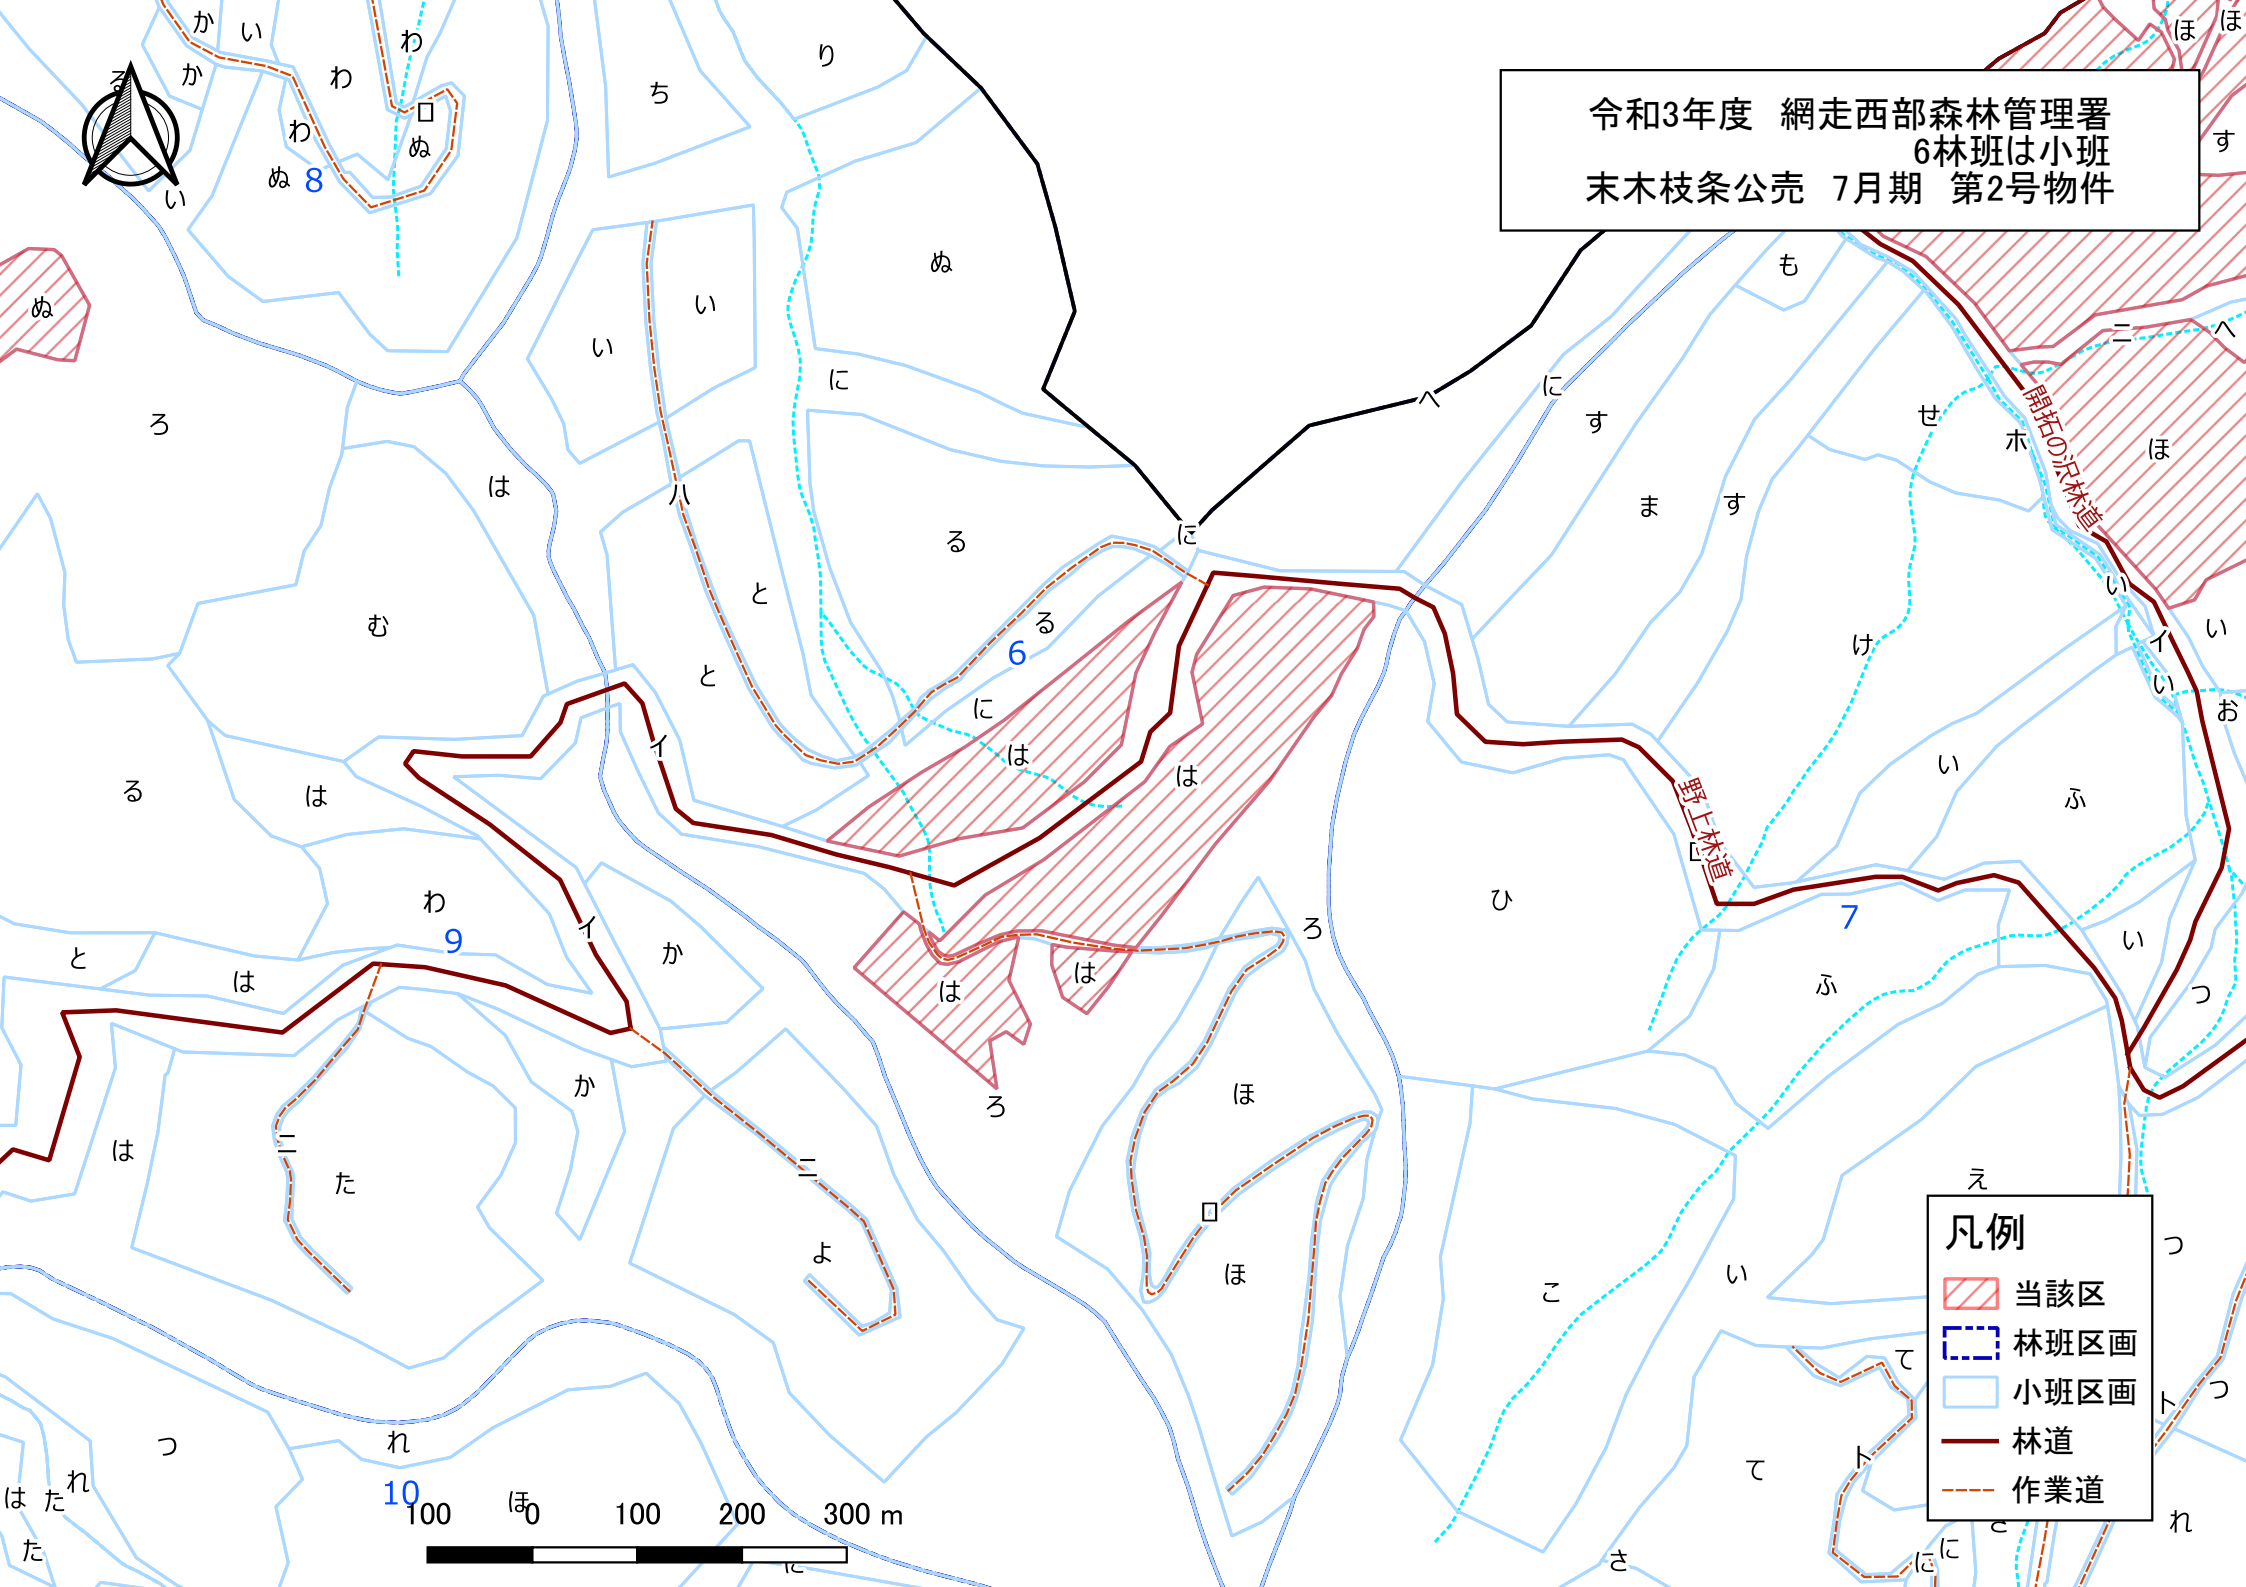

- 当該区
- 林班区画
- 小班区画
- 林道
- 作業道

100 0 100 200 300 m

は105

2105は

網走西部森林管理署

令和3年度 網走西部森林管理署
 (瀬戸瀬担当区管内)
 末木枝条公売 7月期 第2号物件

凡例

	当該区
	作業道
	林道
	林班区画
	小班区画

250 0 250 500 750 1000 m

令和3年度 網走西部森林管理署
6林班は小班
末木枝条公売 7月期 第2号物件

- 凡例
- 当該区
 - 林班区画
 - 小班区画
 - 林道
 - 作業道

100 100 200 300 m

令和3年度 網走西部森林管理署
7林班ほ・とり小班
末木枝条公売 7月期 第2号物件

凡例

- 当該区
- 林班区画
- 小班区画
- 林道
- 作業道

令和3年度 網走西部森林管理署
9林班ちりぬれ小班
末木枝条公売 7月期 第2号物件

凡例

- 当該区
- 林班区画
- 小班区画
- 林道
- 作業道

(併) 湯の里分岐線

100 0 100 200 300 m