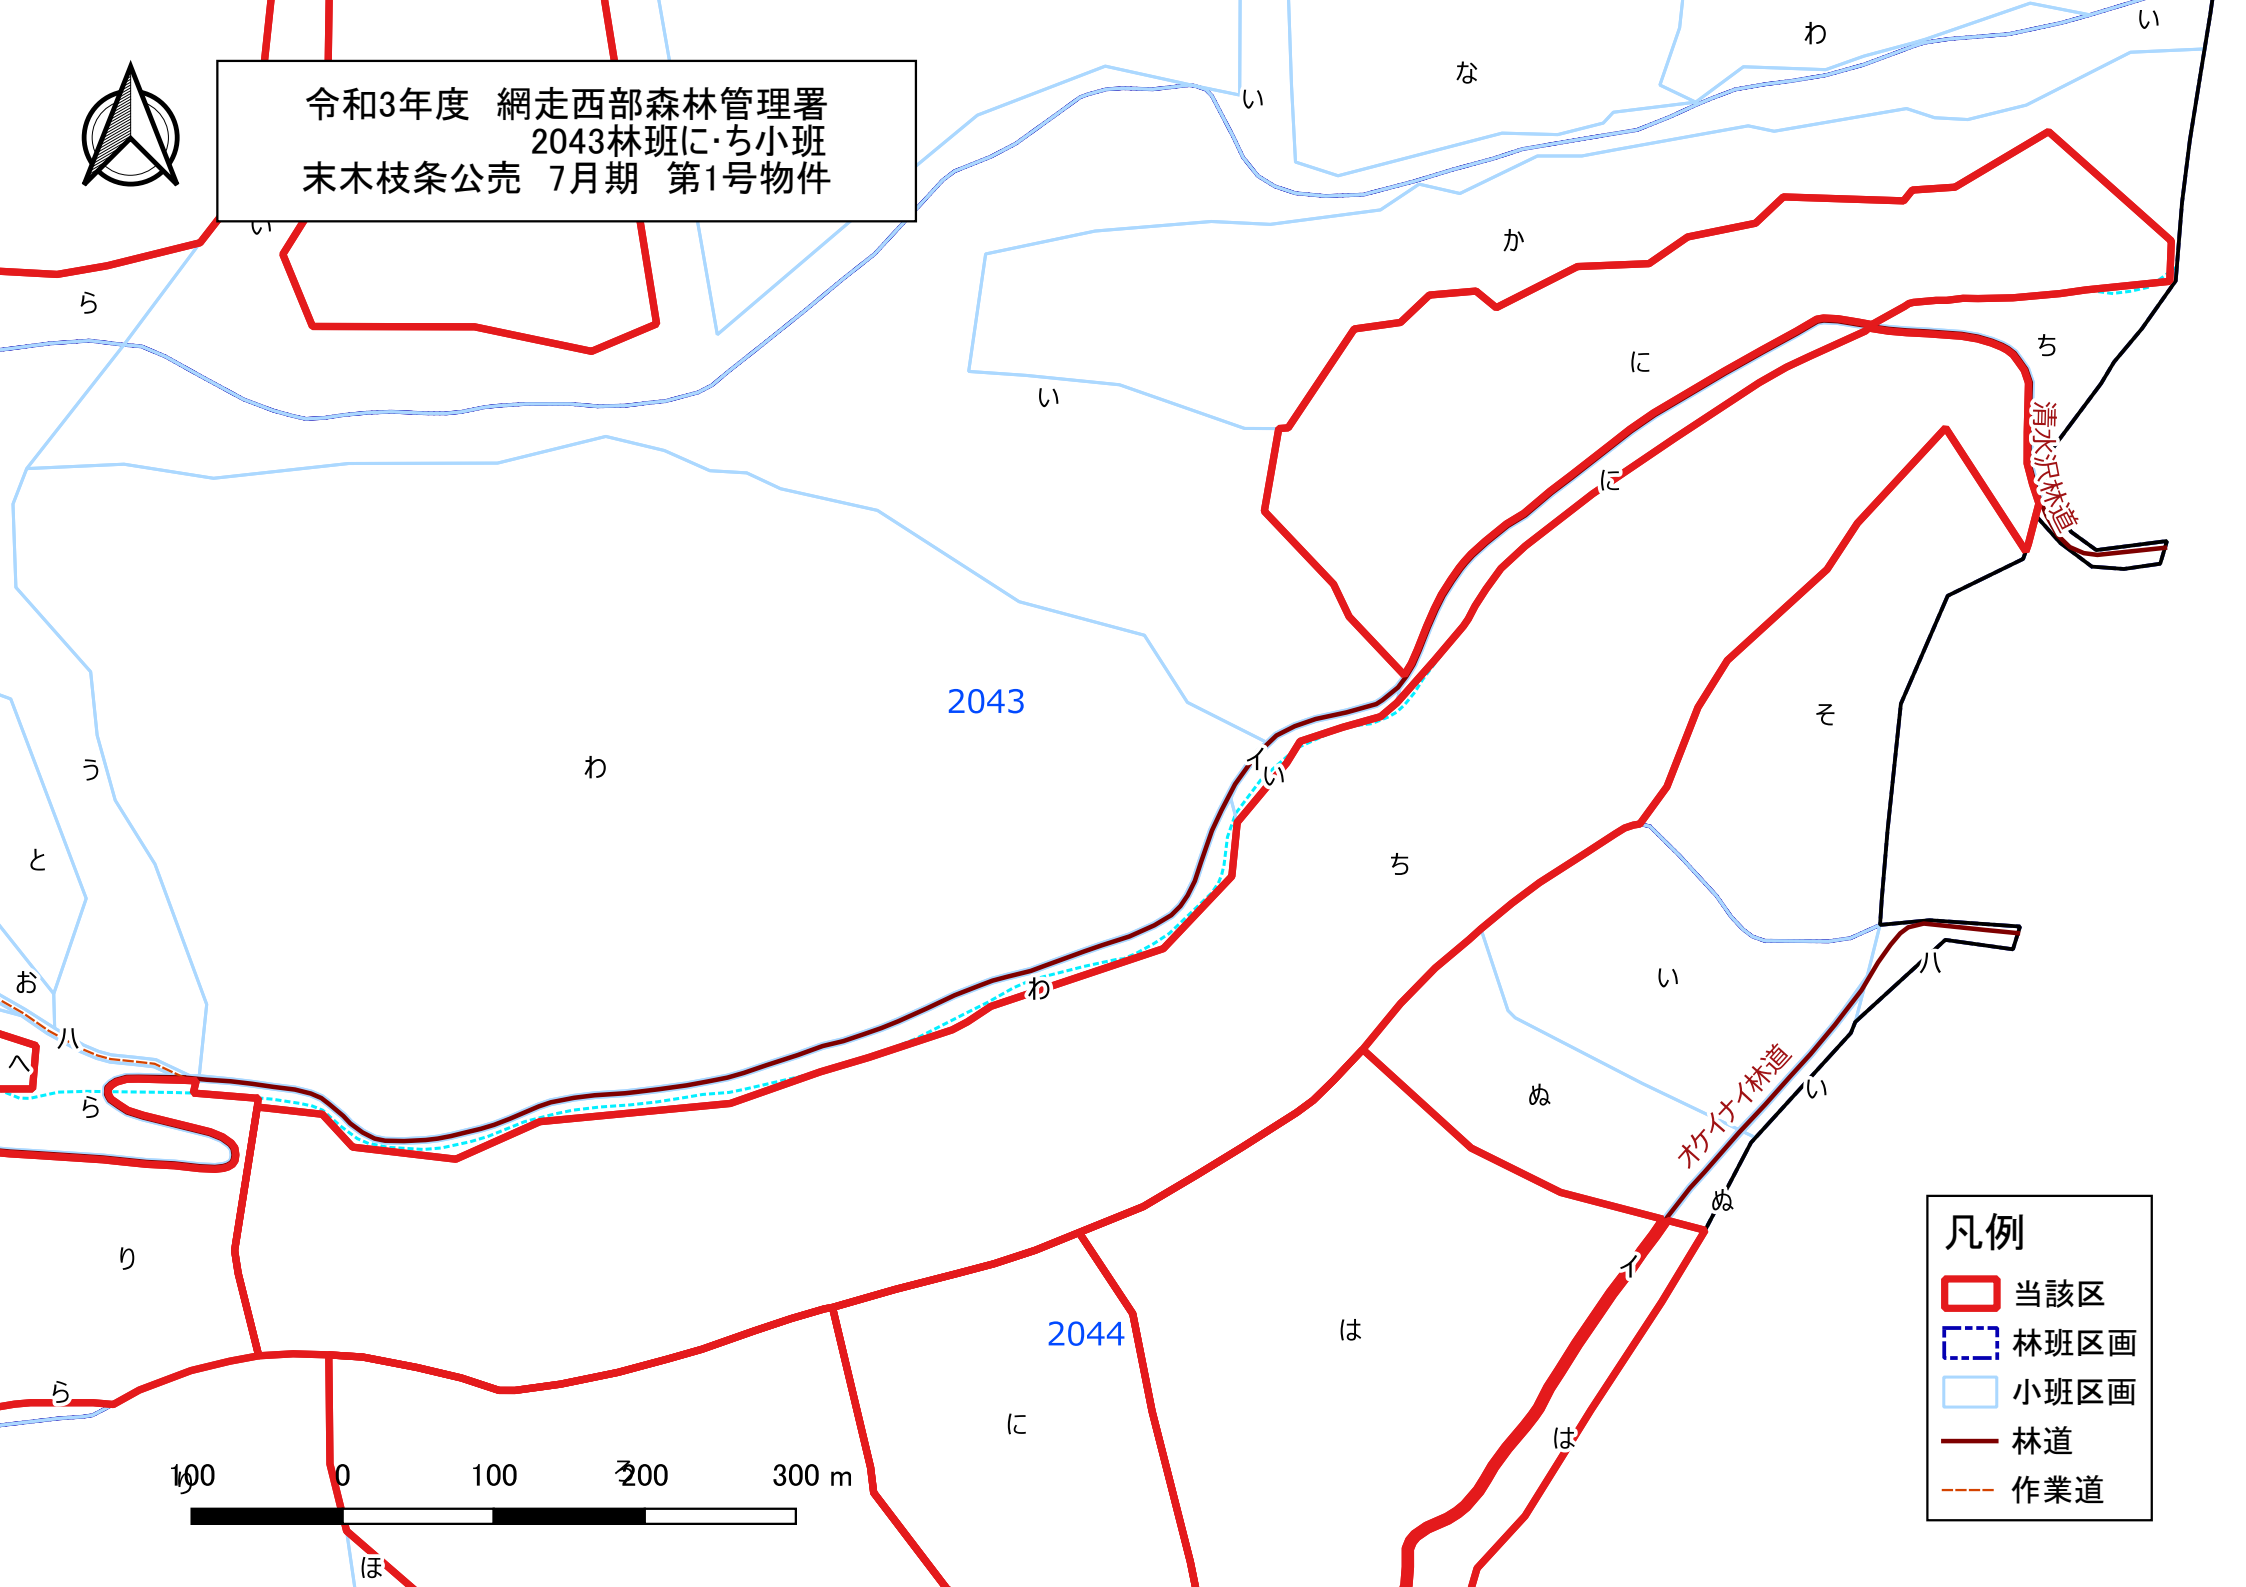

- 凡例
- 当該区 (Red solid line)
 - 林班区画 (Blue dashed line)
 - 小班区画 (Light blue solid line)
 - 林道 (Dark red solid line)
 - 作業道 (Red dashed line)

令和3年度 網走西部森林管理署
2042林班ほとそね小班
末木枝条公売 7月期 第1号物件

- 凡例
- 当該区
 - 林班区画
 - 小班区画
 - 林道
 - 作業道

100 0 100 200 300 m

令和3年度 網走西部森林管理署
 2043林班に・ち小班
 末木枝条公売 7月期 第1号物件

100 0 100 200 300 m

凡例

- 当該区
- 林班区画
- 小班区画
- 林道
- 作業道

令和3年度 網走西部森林管理署
 2043林班へり小班
 末木枝条公売 7月期 第1号物件

- 凡例**
- 当該区
 - 林班区画
 - 小班区画
 - 林道
 - 作業道

100 0 100 200 300 m

清水沢林道

2043

2042

2044

令和3年度 網走西部森林管理署
2044林班へ・ち小班
末木枝条公売 7月期 第1号物件

凡例

- 当該区 (Red outline)
- 林班区画 (Blue dashed outline)
- 小班区画 (Blue solid outline)
- 林道 (Red solid line)
- 作業道 (Red dashed line)