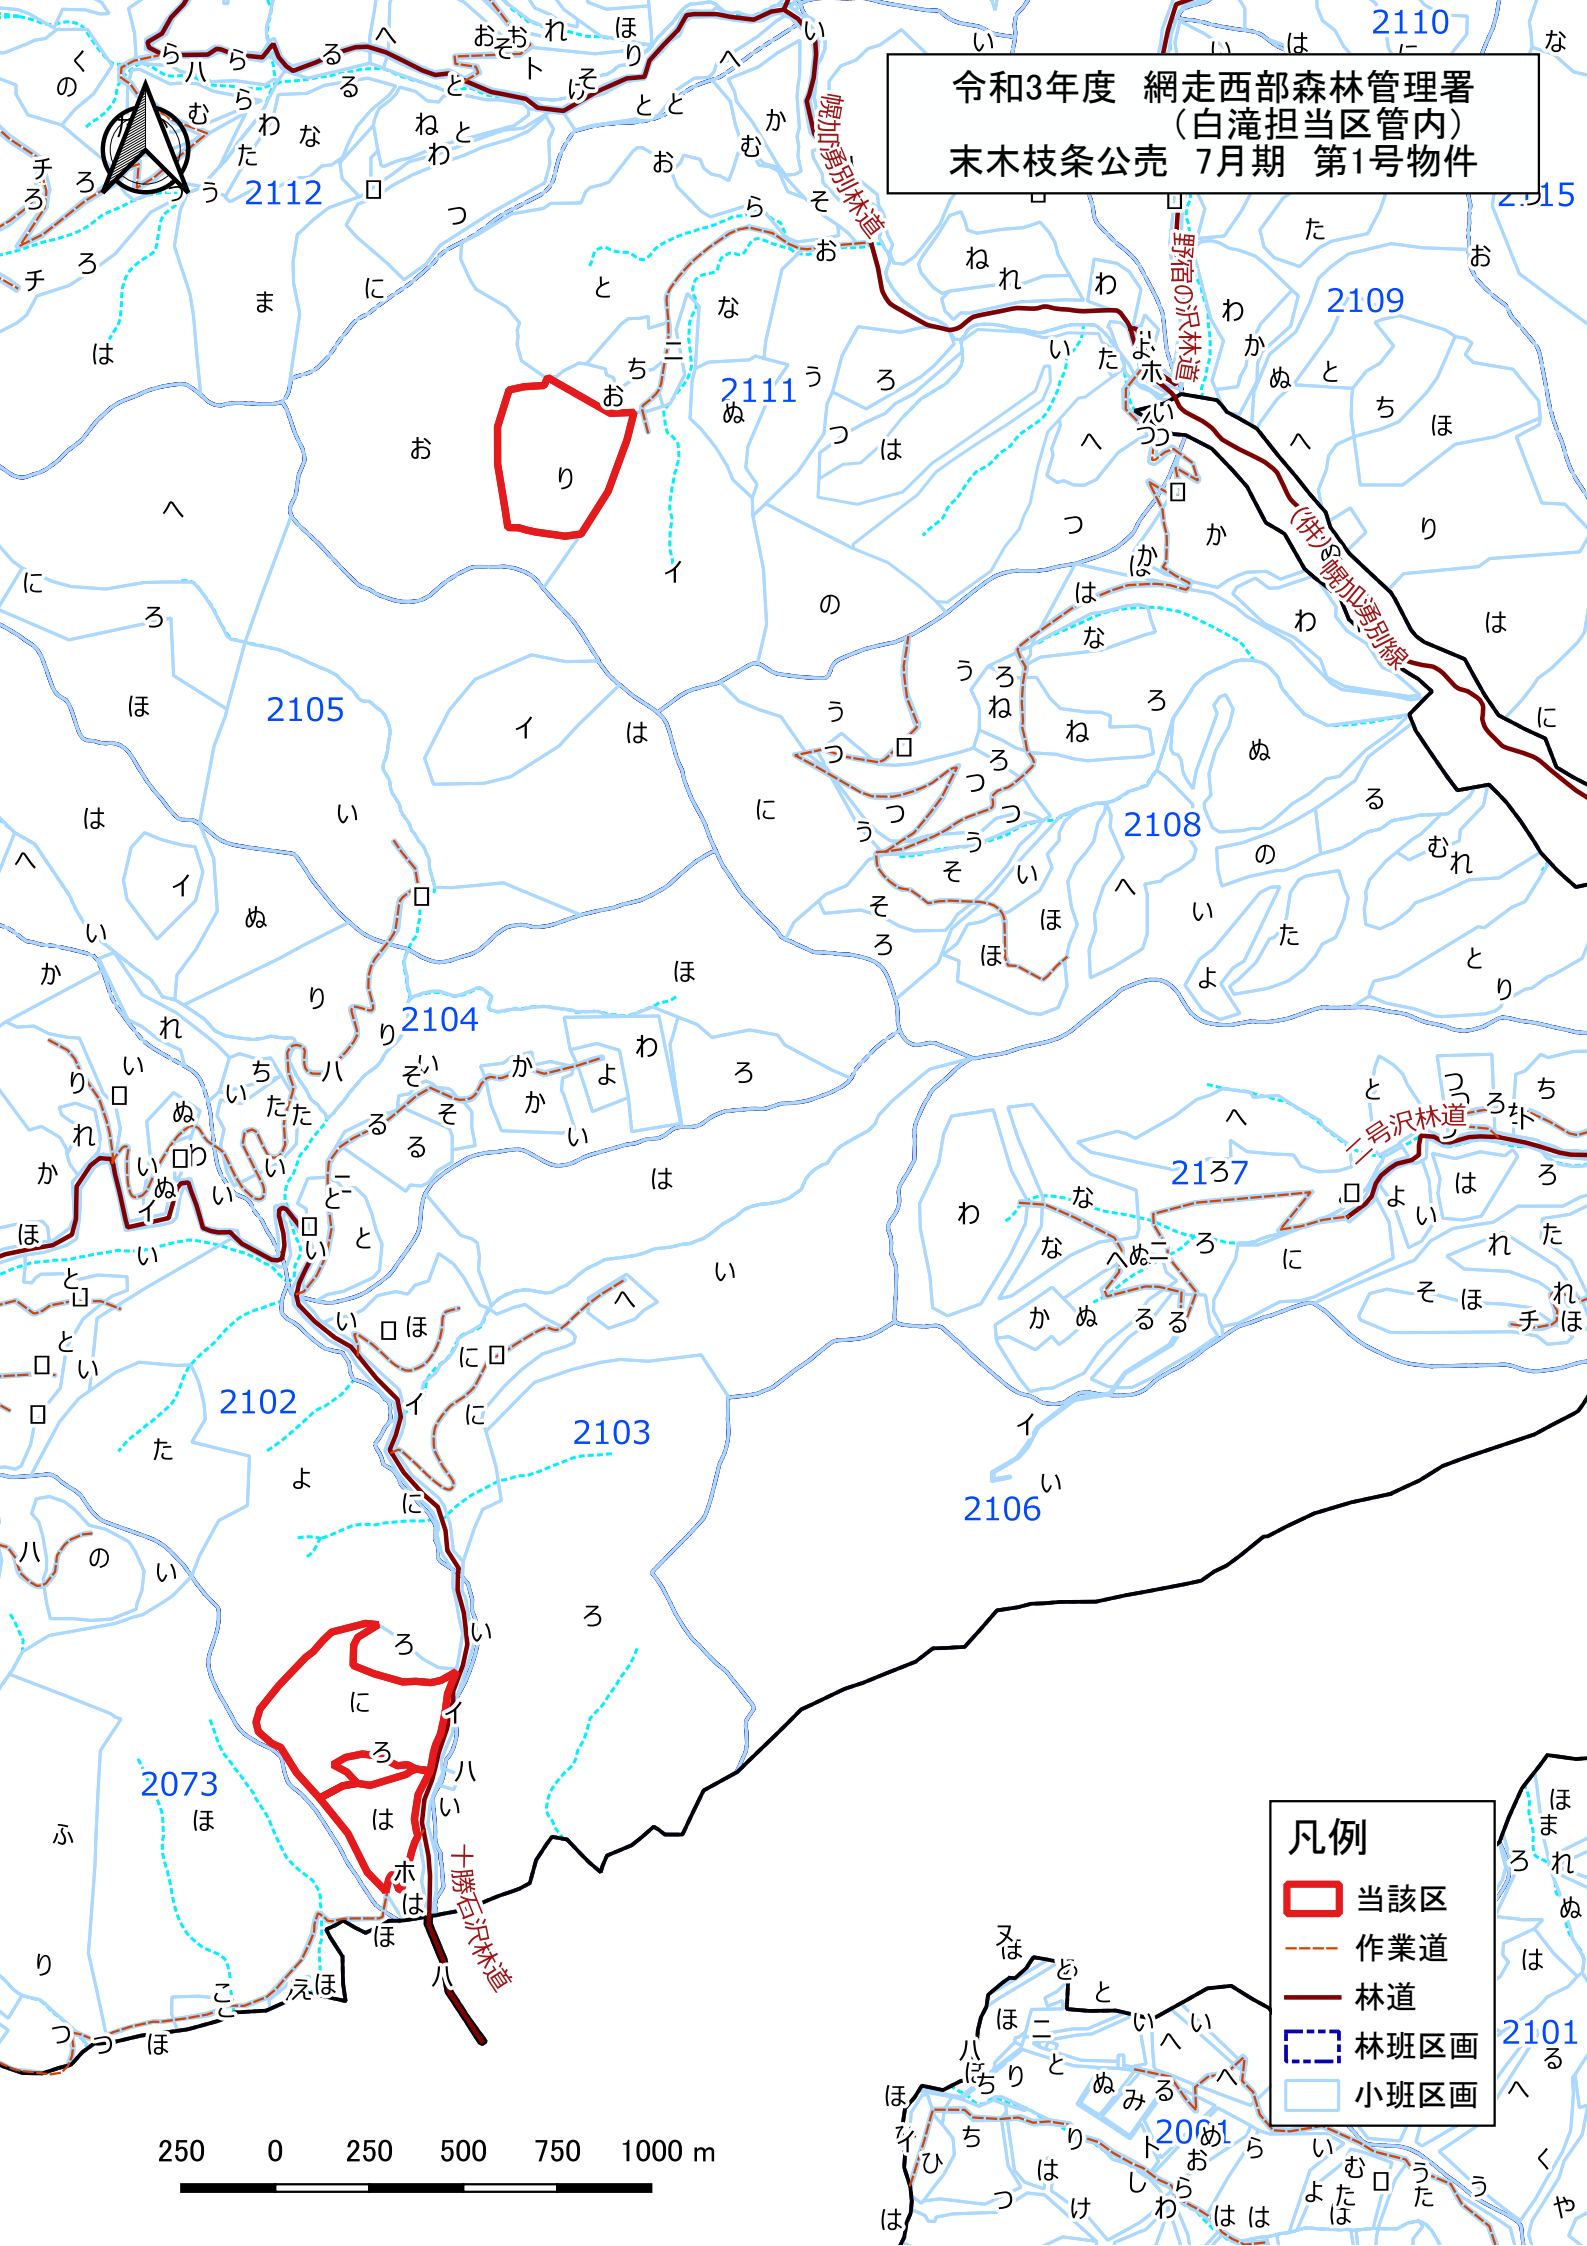

令和3年度 網走西部森林管理署
(支湧別担当区管内)
末木枝条公売 7月期 第1号物件

凡例

- 当該区
- 作業道
- 林道
- 林班区画
- 小班区画

令和3年度 網走西部森林管理署
 (白滝担当区管内)
 末木枝条公売 7月期 第1号物件

- 凡例
- 当該区
 - 作業道
 - 林道
 - 林班区画
 - 小班区画

250 0 250 500 750 1000 m

令和3年度 網走西部森林管理署
2042林班ぬ・た小班
末木枝条公売 7月期 第1号物件

- 凡例
- 当該区 (Red solid line)
 - 林班区画 (Blue dashed line)
 - 小班区画 (Light blue solid line)
 - 林道 (Dark red solid line)
 - 作業道 (Red dashed line)

令和3年度 網走西部森林管理署
2042林班ほとそね小班
末木枝条公売 7月期 第1号物件

- 凡例
- 当該区
 - 林班区画
 - 小班区画
 - 林道
 - 作業道

100 0 100 200 300 m

令和3年度 網走西部森林管理署
 2043林班に・ち小班
 末木枝条公売 7月期 第1号物件

100 0 100 200 300 m

凡例

- 当該区
- 林班区画
- 小班区画
- 林道
- 作業道

令和3年度 網走西部森林管理署
 2043林班へり小班
 末木枝条公売 7月期 第1号物件

- 凡例**
- 当該区
 - 林班区画
 - 小班区画
 - 林道
 - 作業道

凡例

- 当該区
- 林班区画
- 小班区画
- 林道
- 作業道

(併) 湯の里分岐線

100 0 100 200 300 m