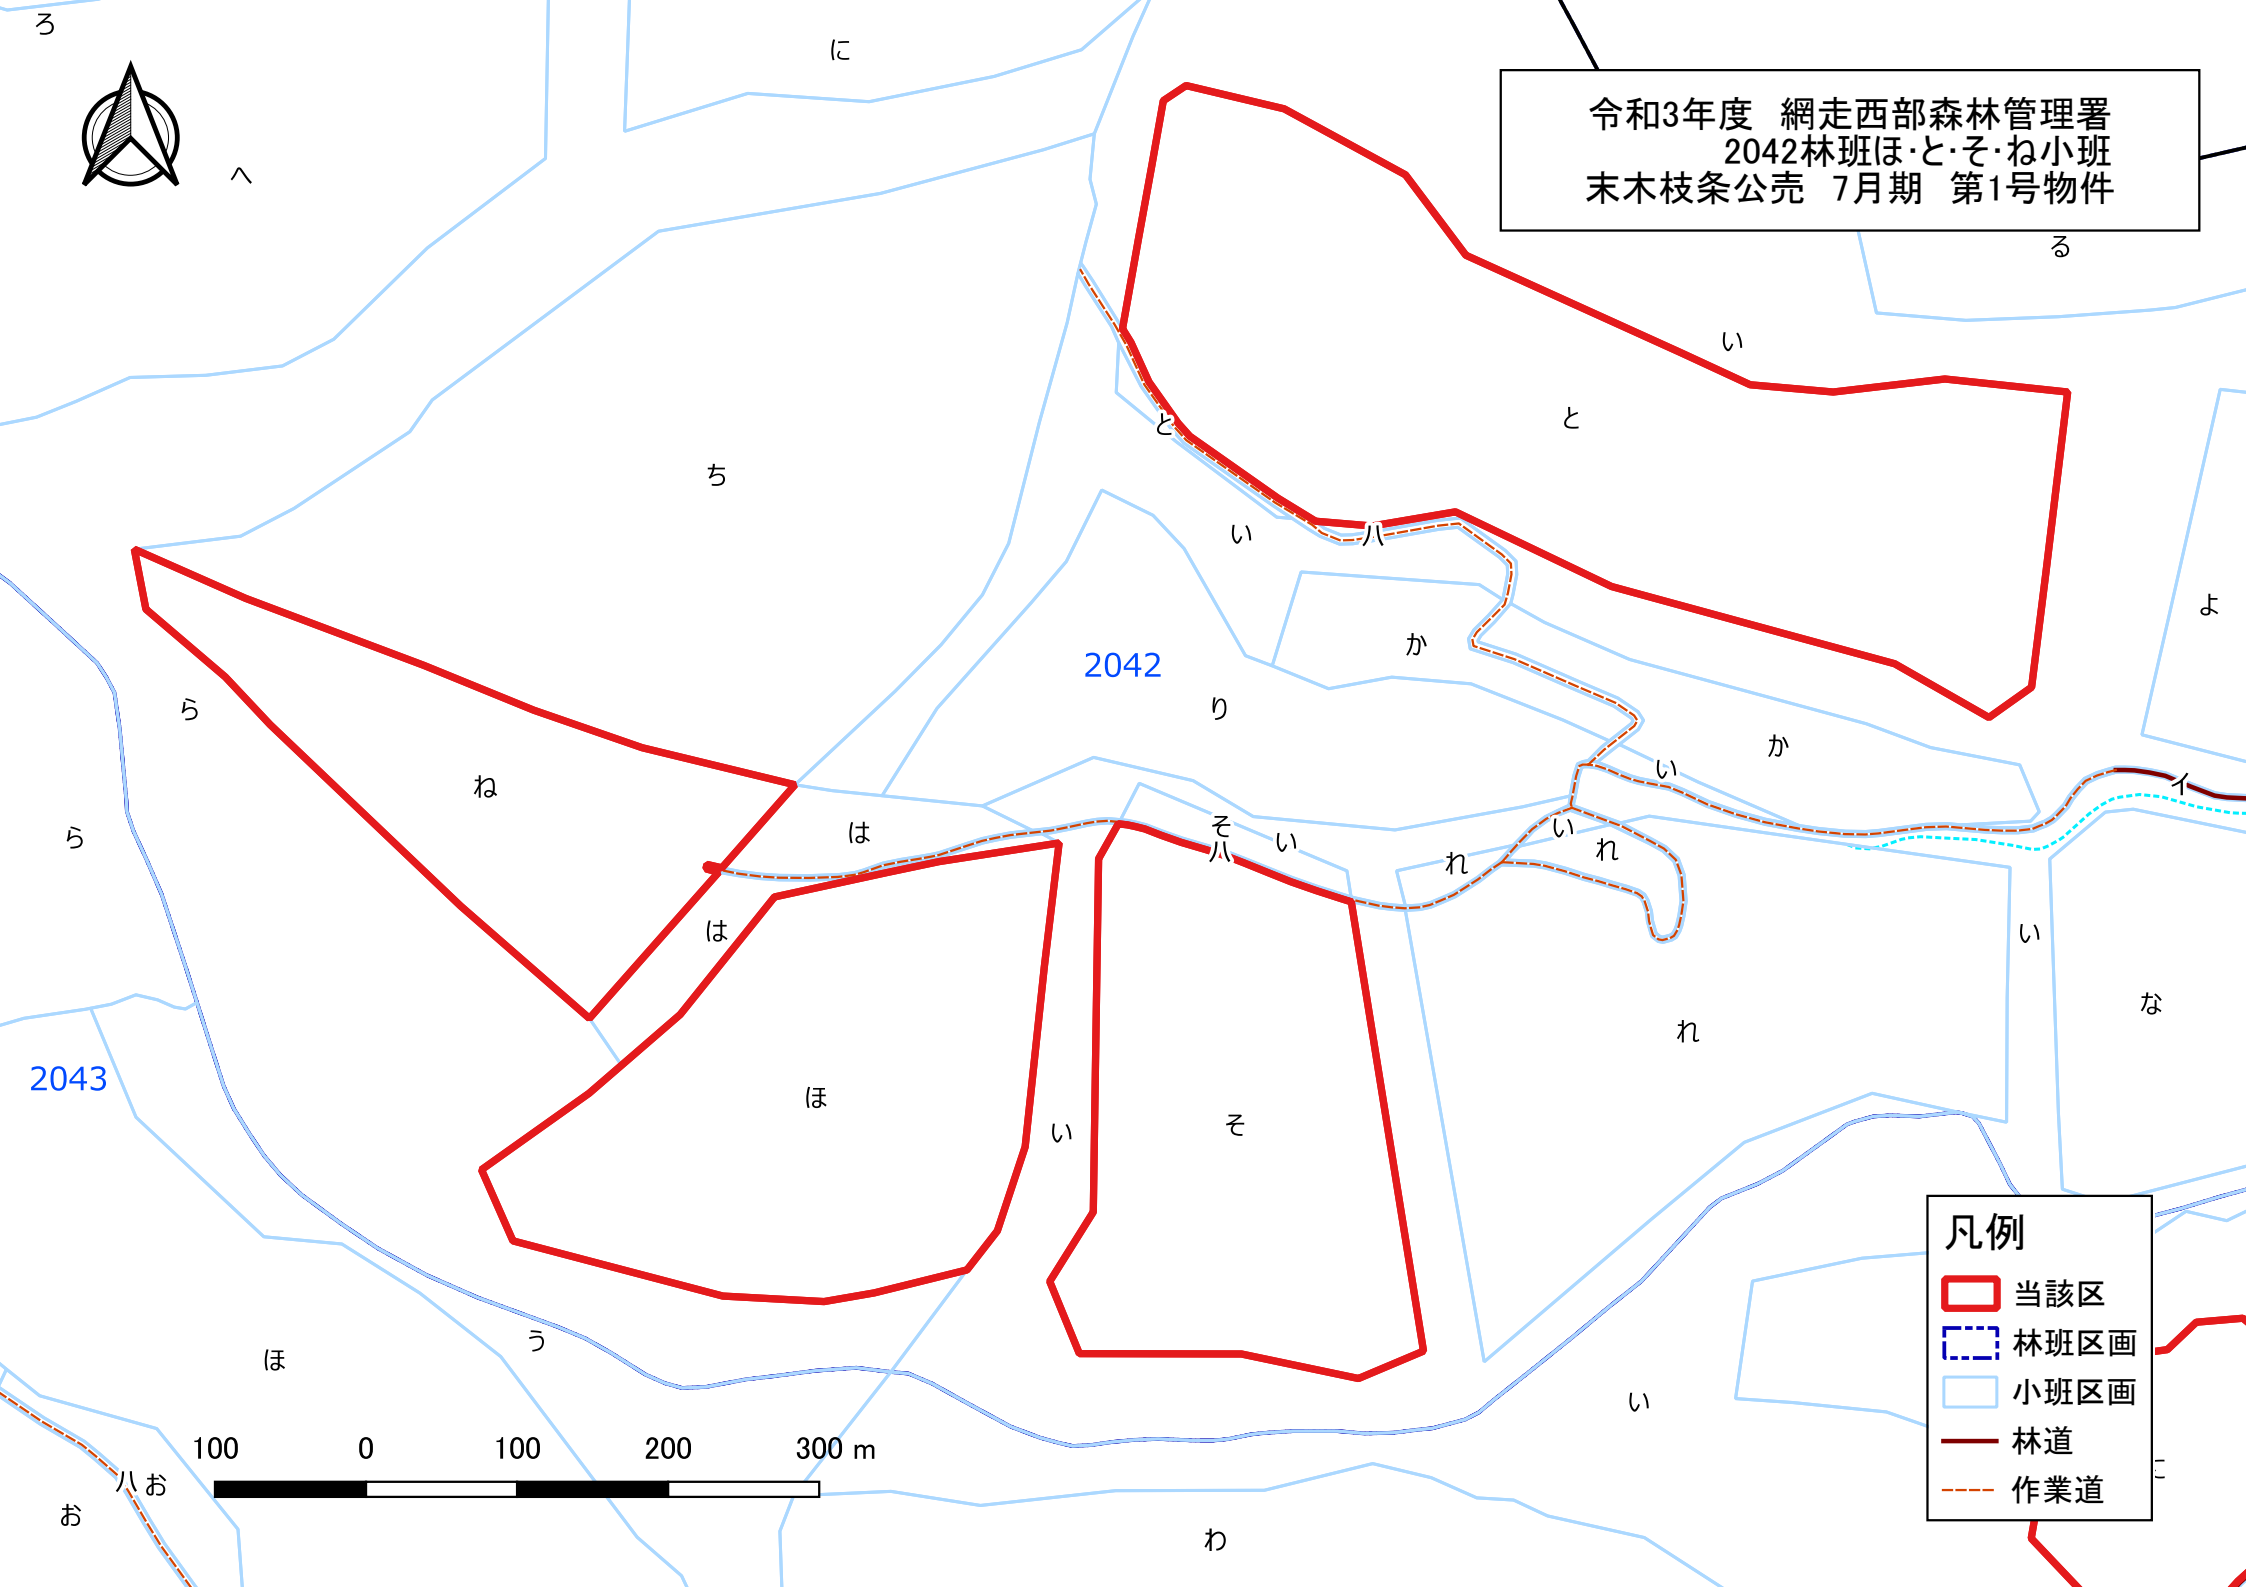

令和3年度 網走西部森林管理署
(支湧別担当区管内)
末木枝条公売 7月期 第1号物件

凡例

- 当該区
- 作業道
- 林道
- 林班区画
- 小班区画

令和3年度 網走西部森林管理署
 (白滝担当区管内)
 末木枝条公売 7月期 第1号物件

- 凡例
- 当該区
 - 作業道
 - 林道
 - 林班区画
 - 小班区画

250 0 250 500 750 1000 m

令和3年度 網走西部森林管理署
2042林班ぬ・た小班
末木枝条公売 7月期 第1号物件

- 凡例
- 当該区 (Red solid line)
 - 林班区画 (Blue dashed line)
 - 小班区画 (Light blue solid line)
 - 林道 (Dark red solid line)
 - 作業道 (Red dashed line)

令和3年度 網走西部森林管理署
2042林班ほとそね小班
末木枝条公売 7月期 第1号物件

- 凡例
- 当該区
 - 林班区画
 - 小班区画
 - 林道
 - 作業道

100 0 100 200 300 m

清水沢林道

2043

2042

2044

令和3年度 網走西部森林管理署
2044林班へ・ち小班
末木枝条公売 7月期 第1号物件

凡例

- 当該区 (Red outline)
- 林班区画 (Blue dashed outline)
- 小班区画 (Blue solid outline)
- 林道 (Red solid line)
- 作業道 (Red dashed line)

凡例

- 当該区
- 林班区画
- 小班区画
- 林道
- 作業道

(併) 湯の里分岐線

100 0 100 200 300 m