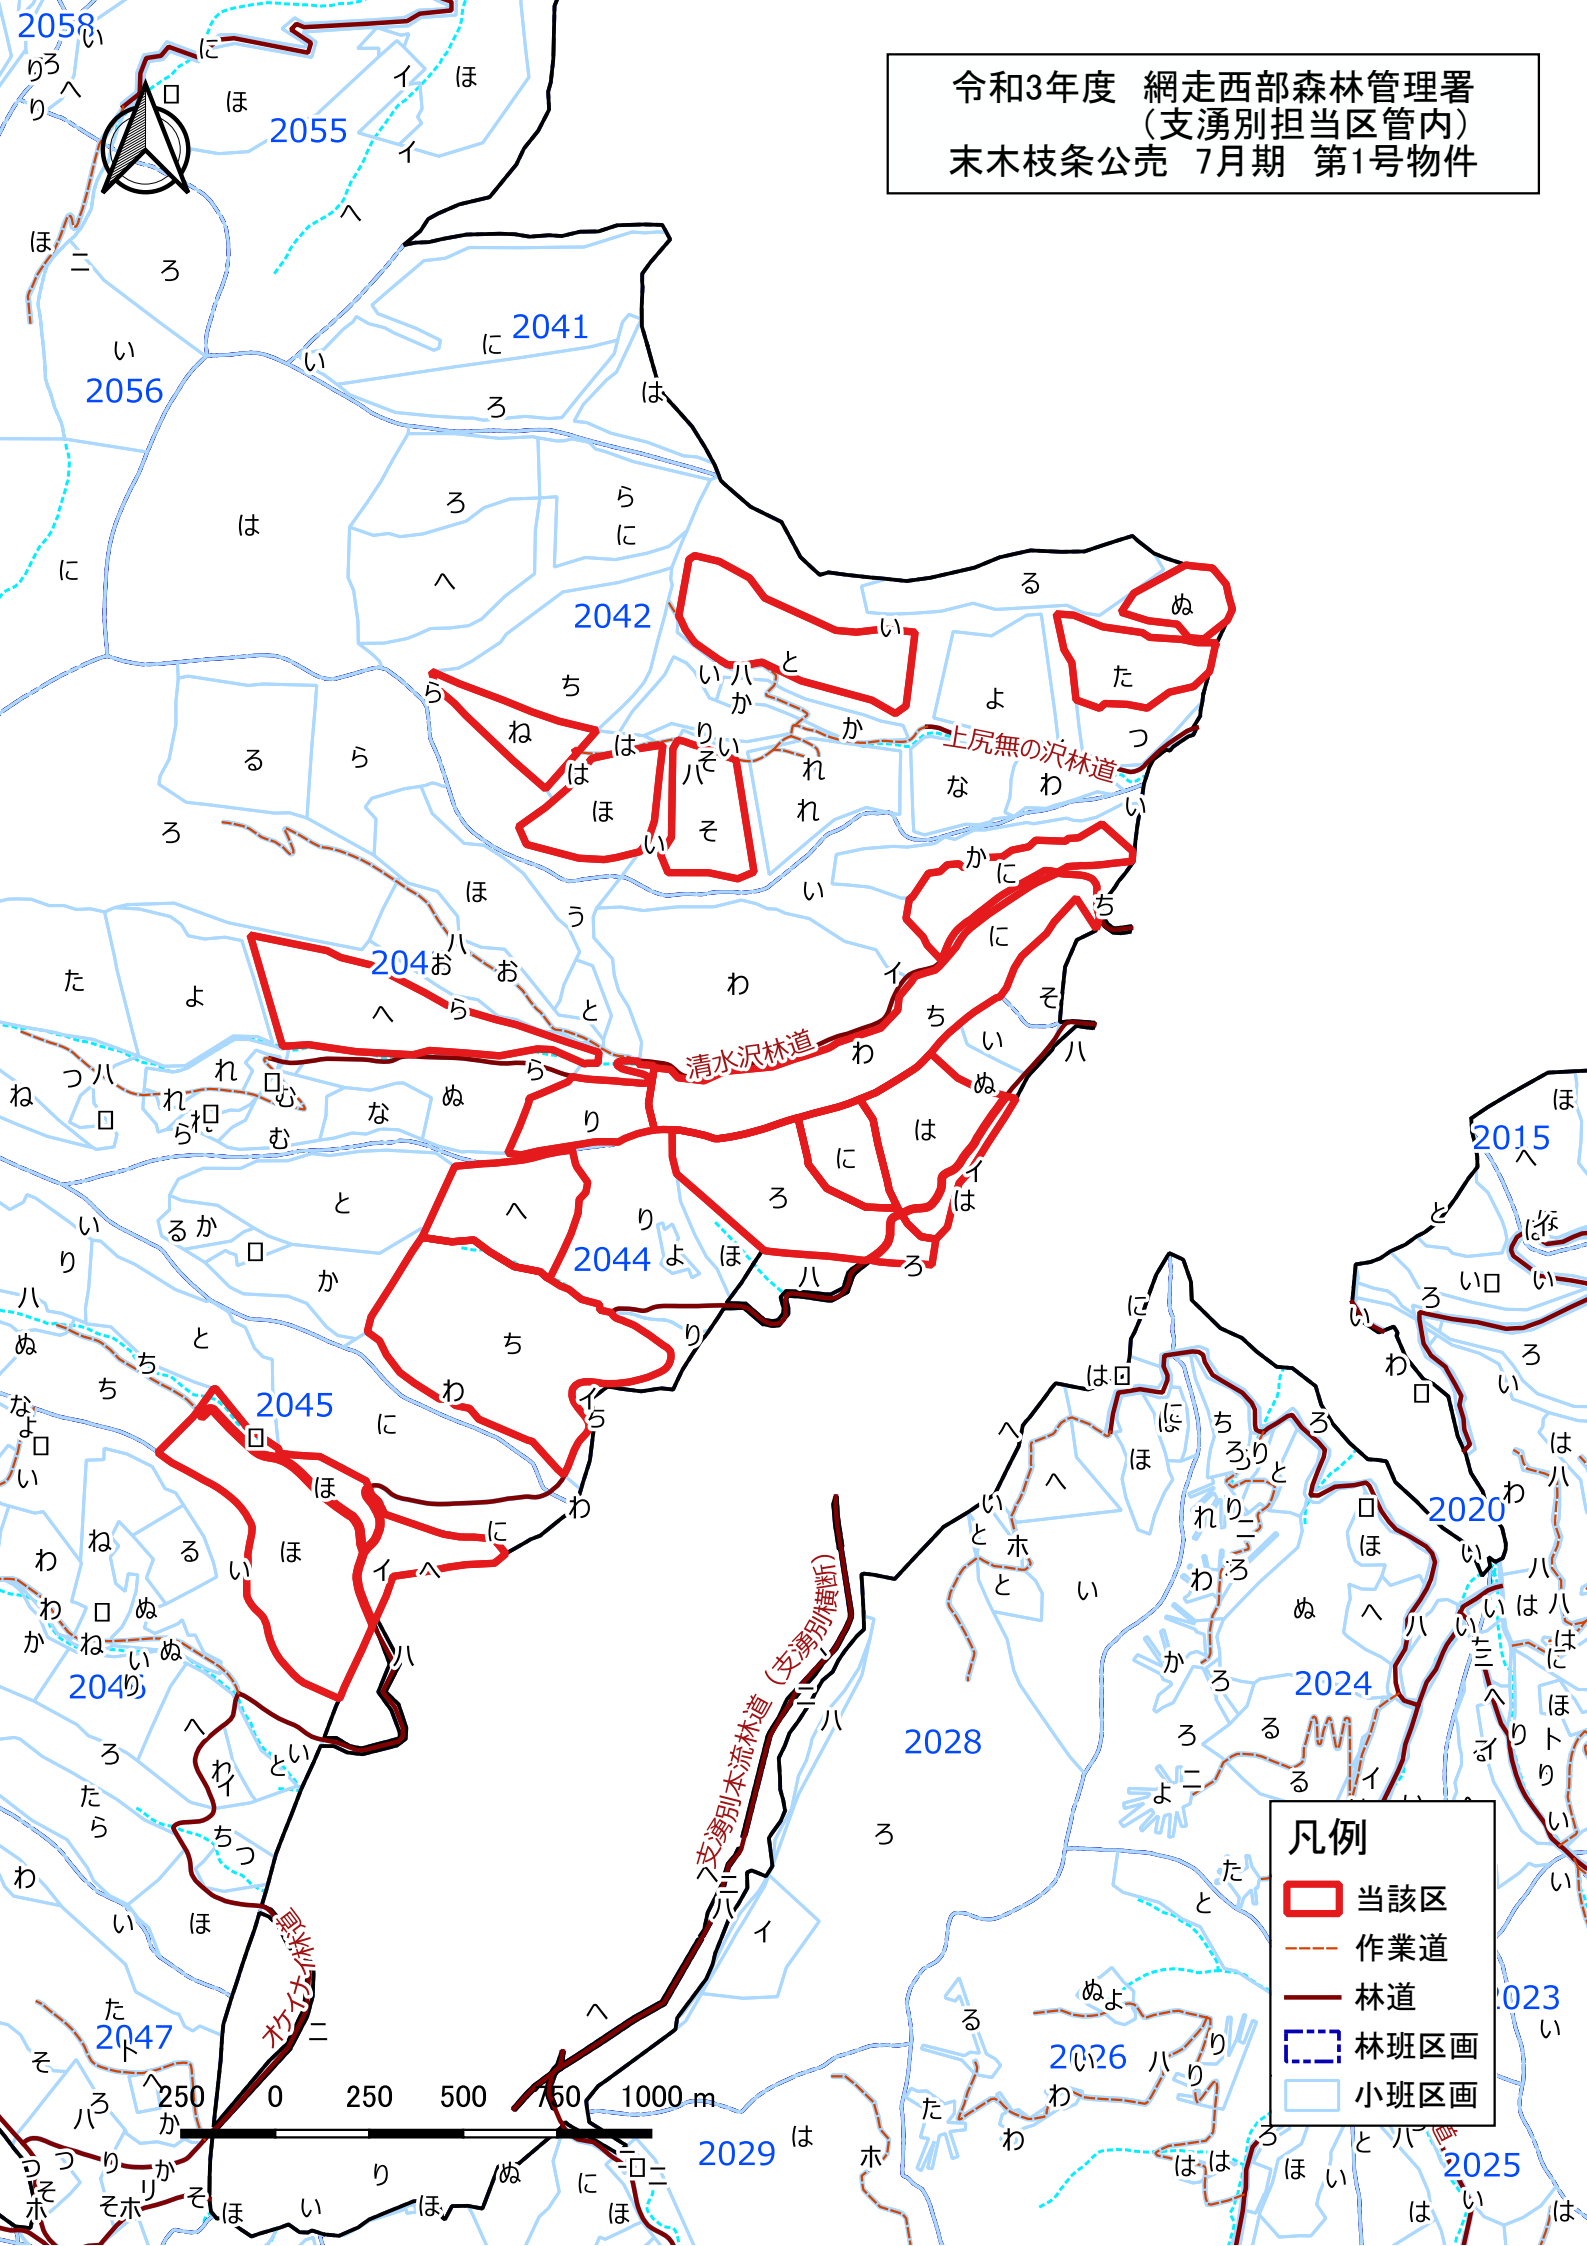

令和3年度 網走西部森林管理署
(支湧別担当区管内)
末木枝条公売 7月期 第1号物件

凡例

- 当該区
- 作業道
- 林道
- 林班区画
- 小班区画

令和3年度 網走西部森林管理署
 (白滝担当区管内)
 末木枝条公売 7月期 第1号物件

- 凡例
- 当該区
 - 作業道
 - 林道
 - 林班区画
 - 小班区画

250 0 250 500 750 1000 m

令和3年度 網走西部森林管理署
2042林班ぬ・た小班
末木枝条公売 7月期 第1号物件

- 凡例
- 当該区 (Red solid line)
 - 林班区画 (Blue dashed line)
 - 小班区画 (Light blue solid line)
 - 林道 (Dark red solid line)
 - 作業道 (Red dashed line)

令和3年度 網走西部森林管理署
2042林班ほとそね小班
末木枝条公売 7月期 第1号物件

- 凡例
- 当該区
 - 林班区画
 - 小班区画
 - 林道
 - 作業道

100 0 100 200 300 m

令和3年度 網走西部森林管理署
 2043林班に・ち小班
 末木枝条公売 7月期 第1号物件

100 0 100 200 300 m

凡例

- 当該区
- 林班区画
- 小班区画
- 林道
- 作業道

令和3年度 網走西部森林管理署
 2043林班へり小班
 末木枝条公売 7月期 第1号物件

- 凡例**
- 当該区
 - 林班区画
 - 小班区画
 - 林道
 - 作業道

凡例

- 当該区
- 林班区画
- 小班区画
- 林道
- 作業道

(併) 湯の里分岐線

100 0 100 200 300 m