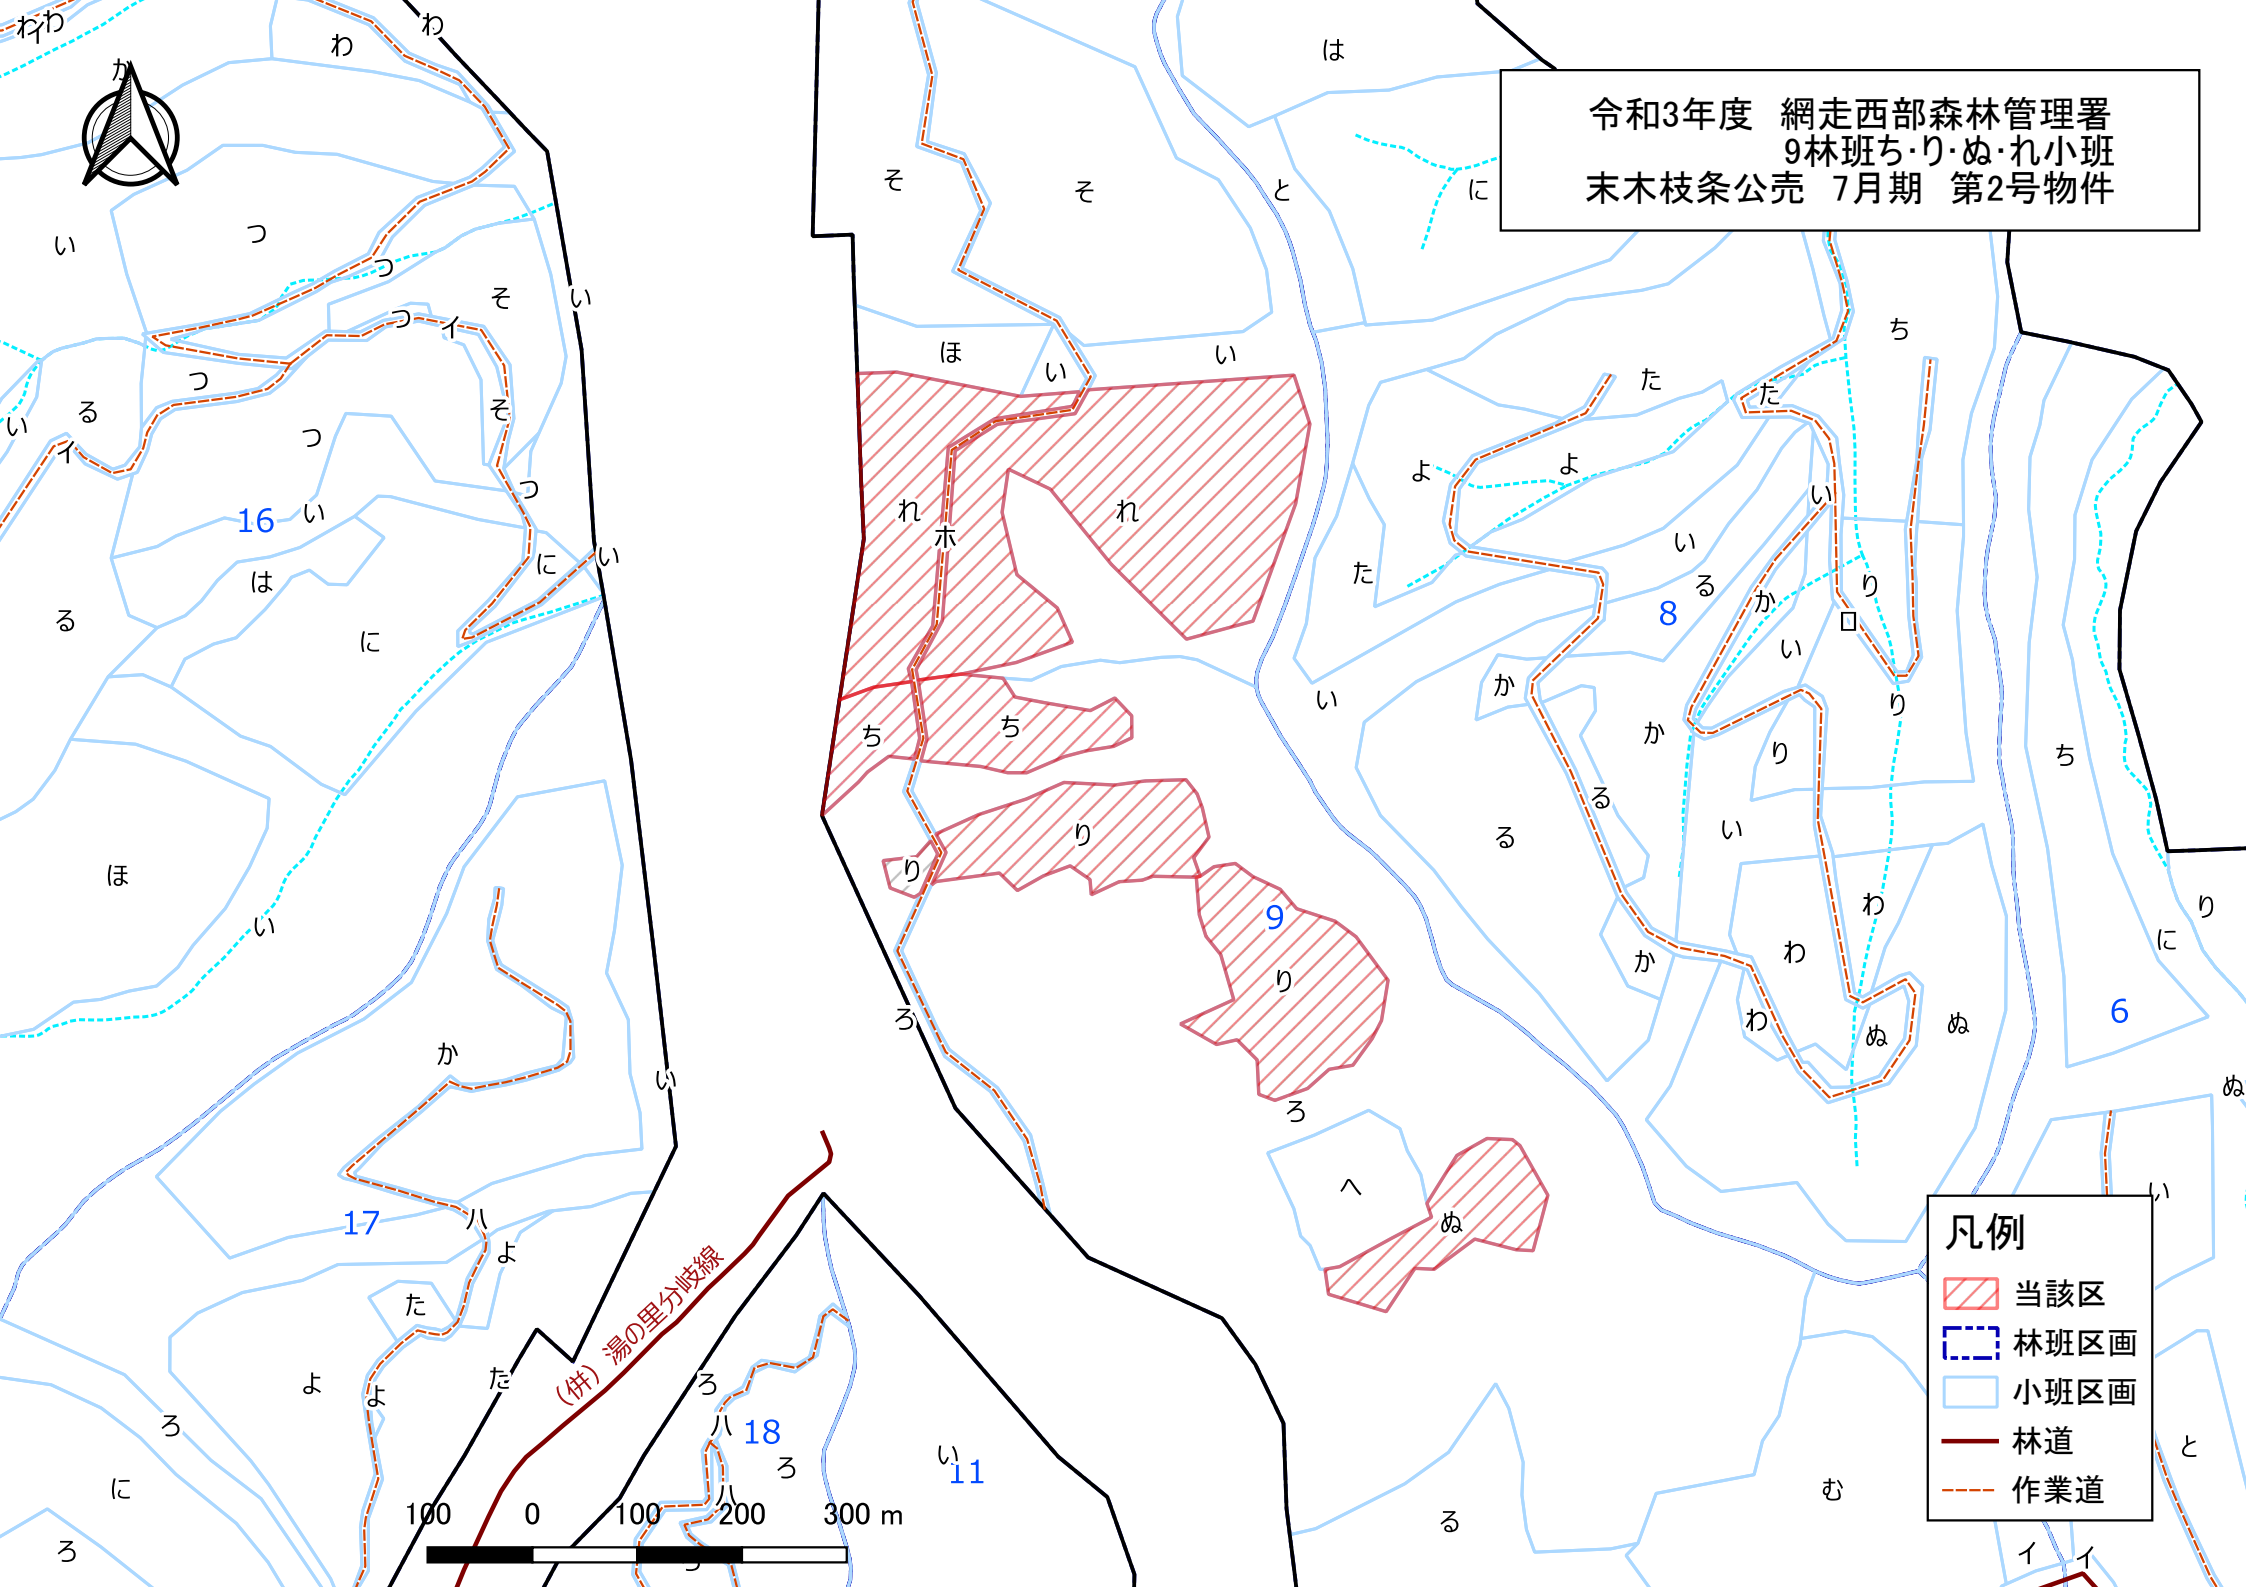

- 当該区
- 林班区画
- 小班区画
- 林道
- 作業道

100 0 100 200 300 m

は105

2105は

網走西部森林管理署

令和3年度 網走西部森林管理署
 (瀬戸瀬担当区管内)
 末木枝条公売 7月期 第2号物件

凡例

	当該区
	作業道
	林道
	林班区画
	小班区画

250 0 250 500 750 1000 m

令和3年度 網走西部森林管理署
6林班は小班
末木枝条公売 7月期 第2号物件

- 凡例
- 当該区
 - 林班区画
 - 小班区画
 - 林道
 - 作業道

100 100 200 300 m

令和3年度 網走西部森林管理署
7林班ほ・とり小班
末木枝条公売 7月期 第2号物件

凡例

- 当該区
- 林班区画
- 小班区画
- 林道
- 作業道

令和3年度 網走西部森林管理署
9林班ちりぬれ小班
末木枝条公売 7月期 第2号物件

凡例

- 当該区
- 林班区画
- 小班区画
- 林道
- 作業道

(併) 湯の里分岐線

100 0 100 200 300 m