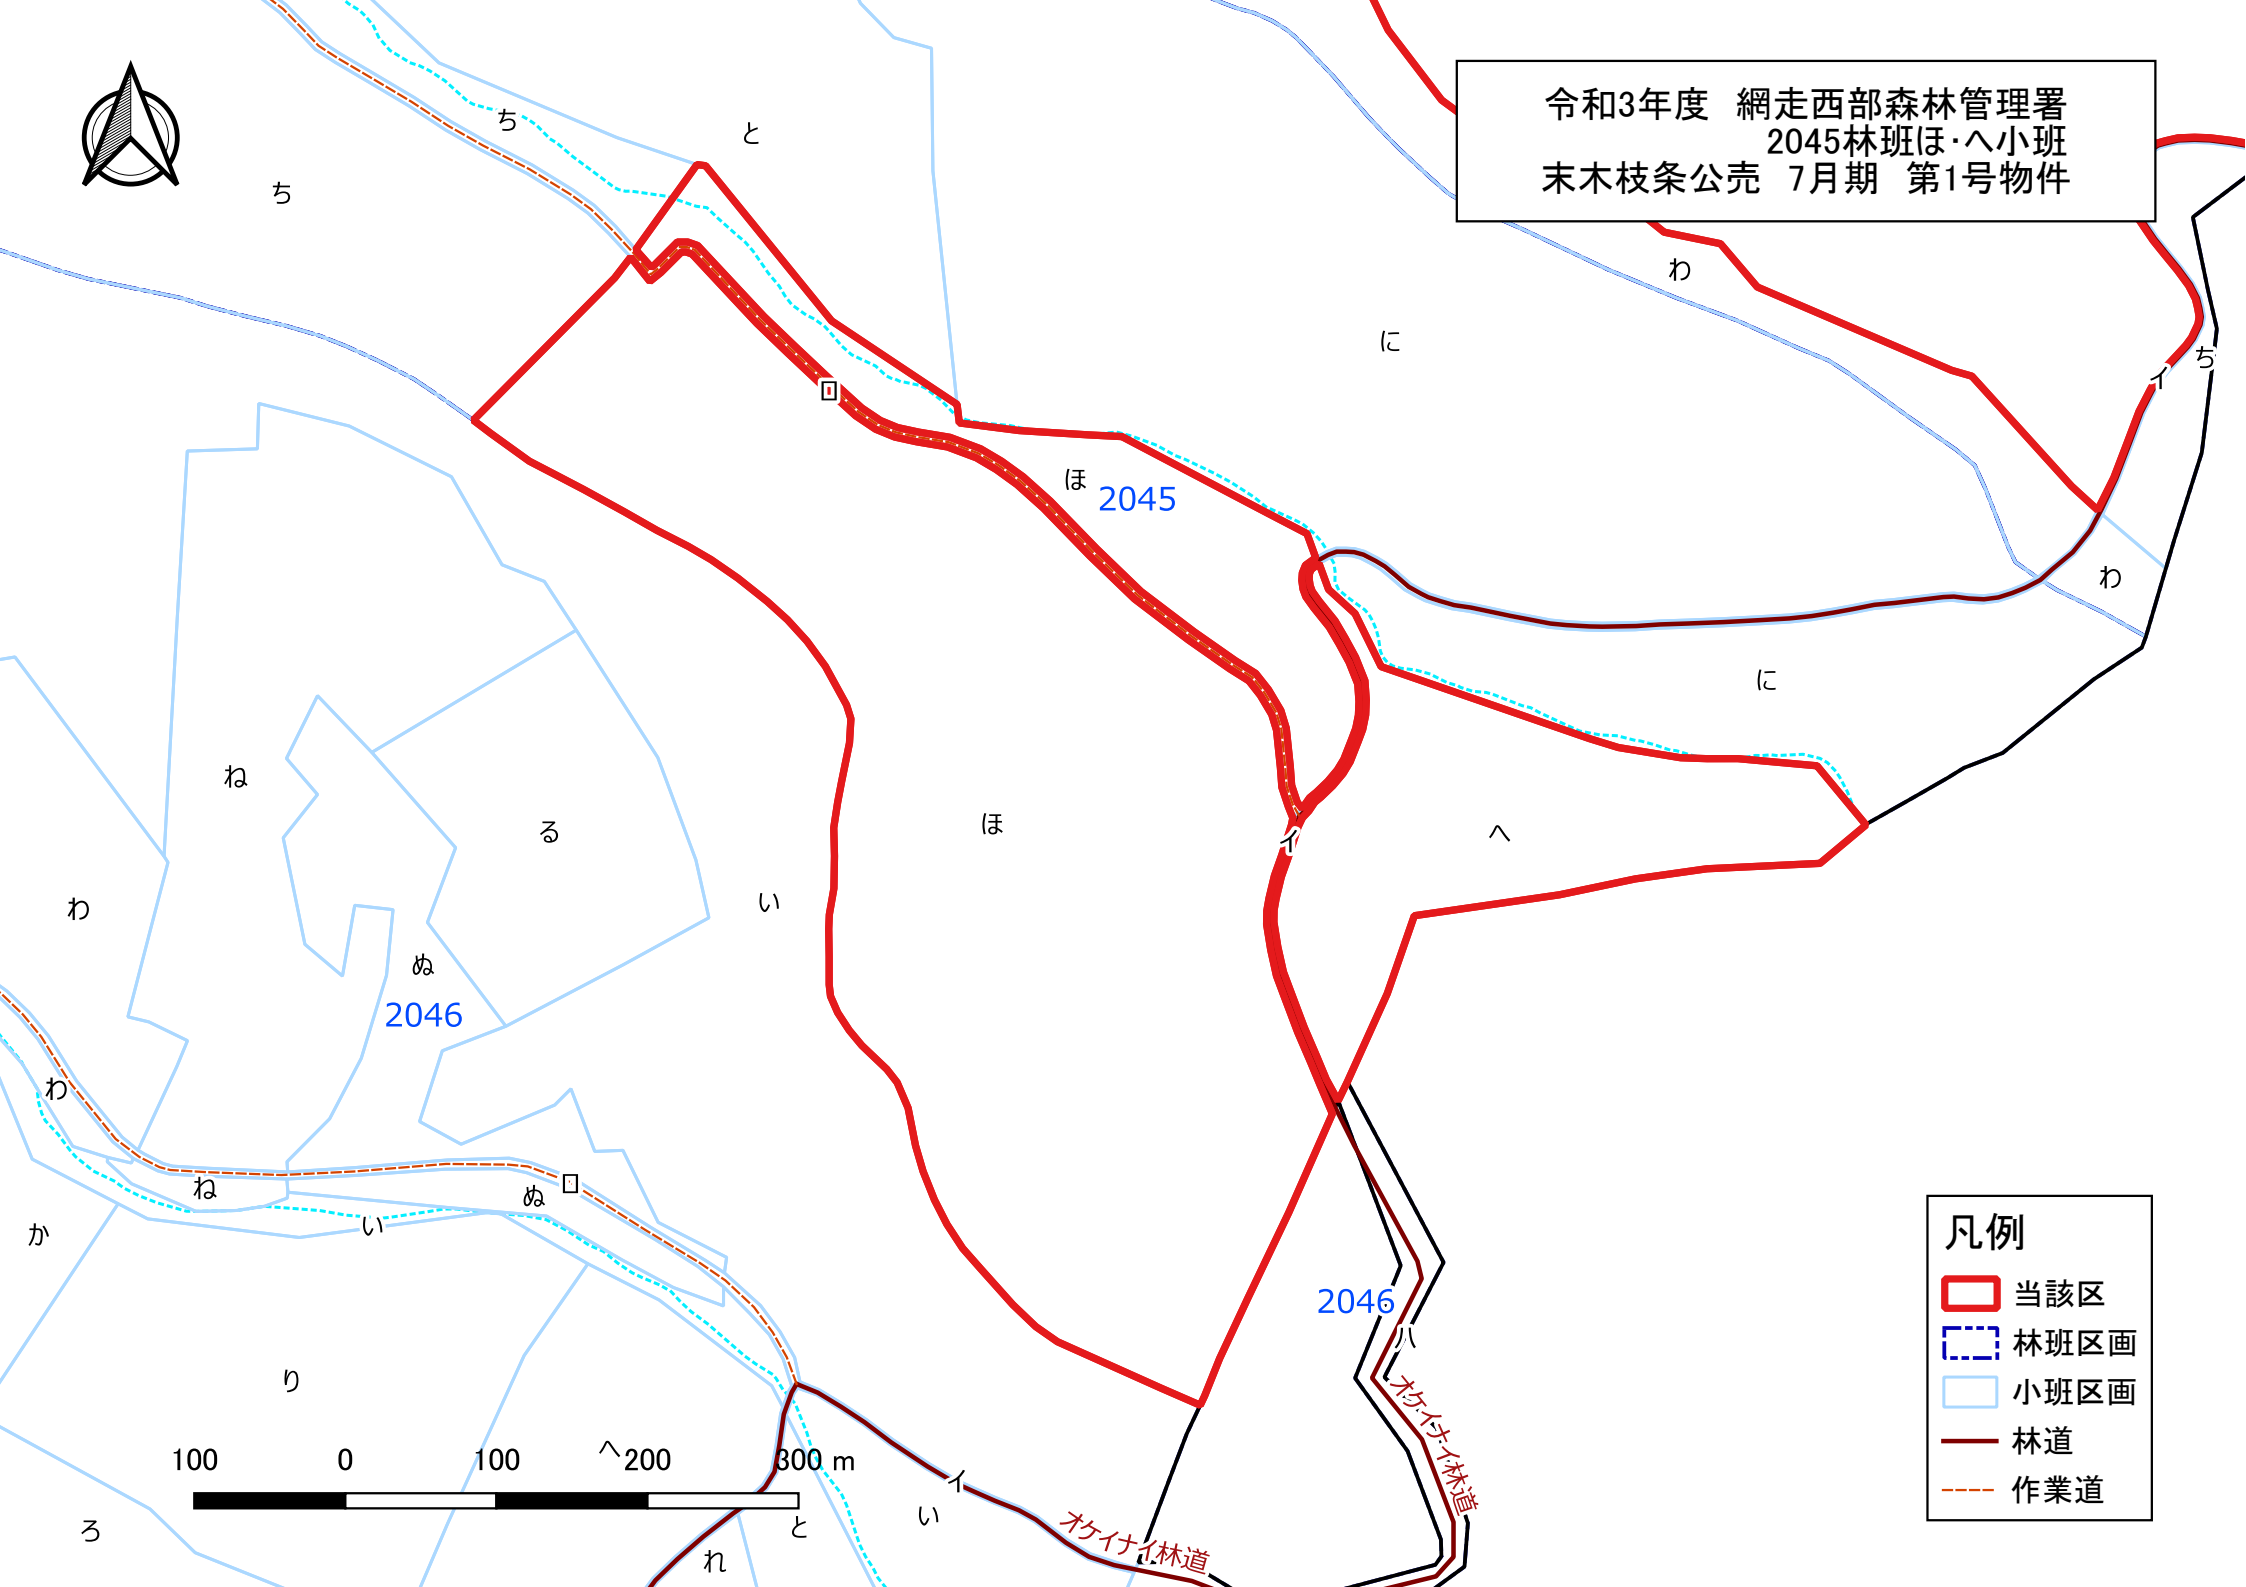

令和3年度 網走西部森林管理署
 2044林班ろ・は・に小班
 末木枝条公売 7月期 第1号物件

2043

2044 ろ

清水沢林道

オケイナイ林道

凡例

- 当該区
- 林班区画
- 小班区画
- 林道
- 作業道

令和3年度 網走西部森林管理署
 2045林班ほ・へ小班
 末木枝条公売 7月期 第1号物件