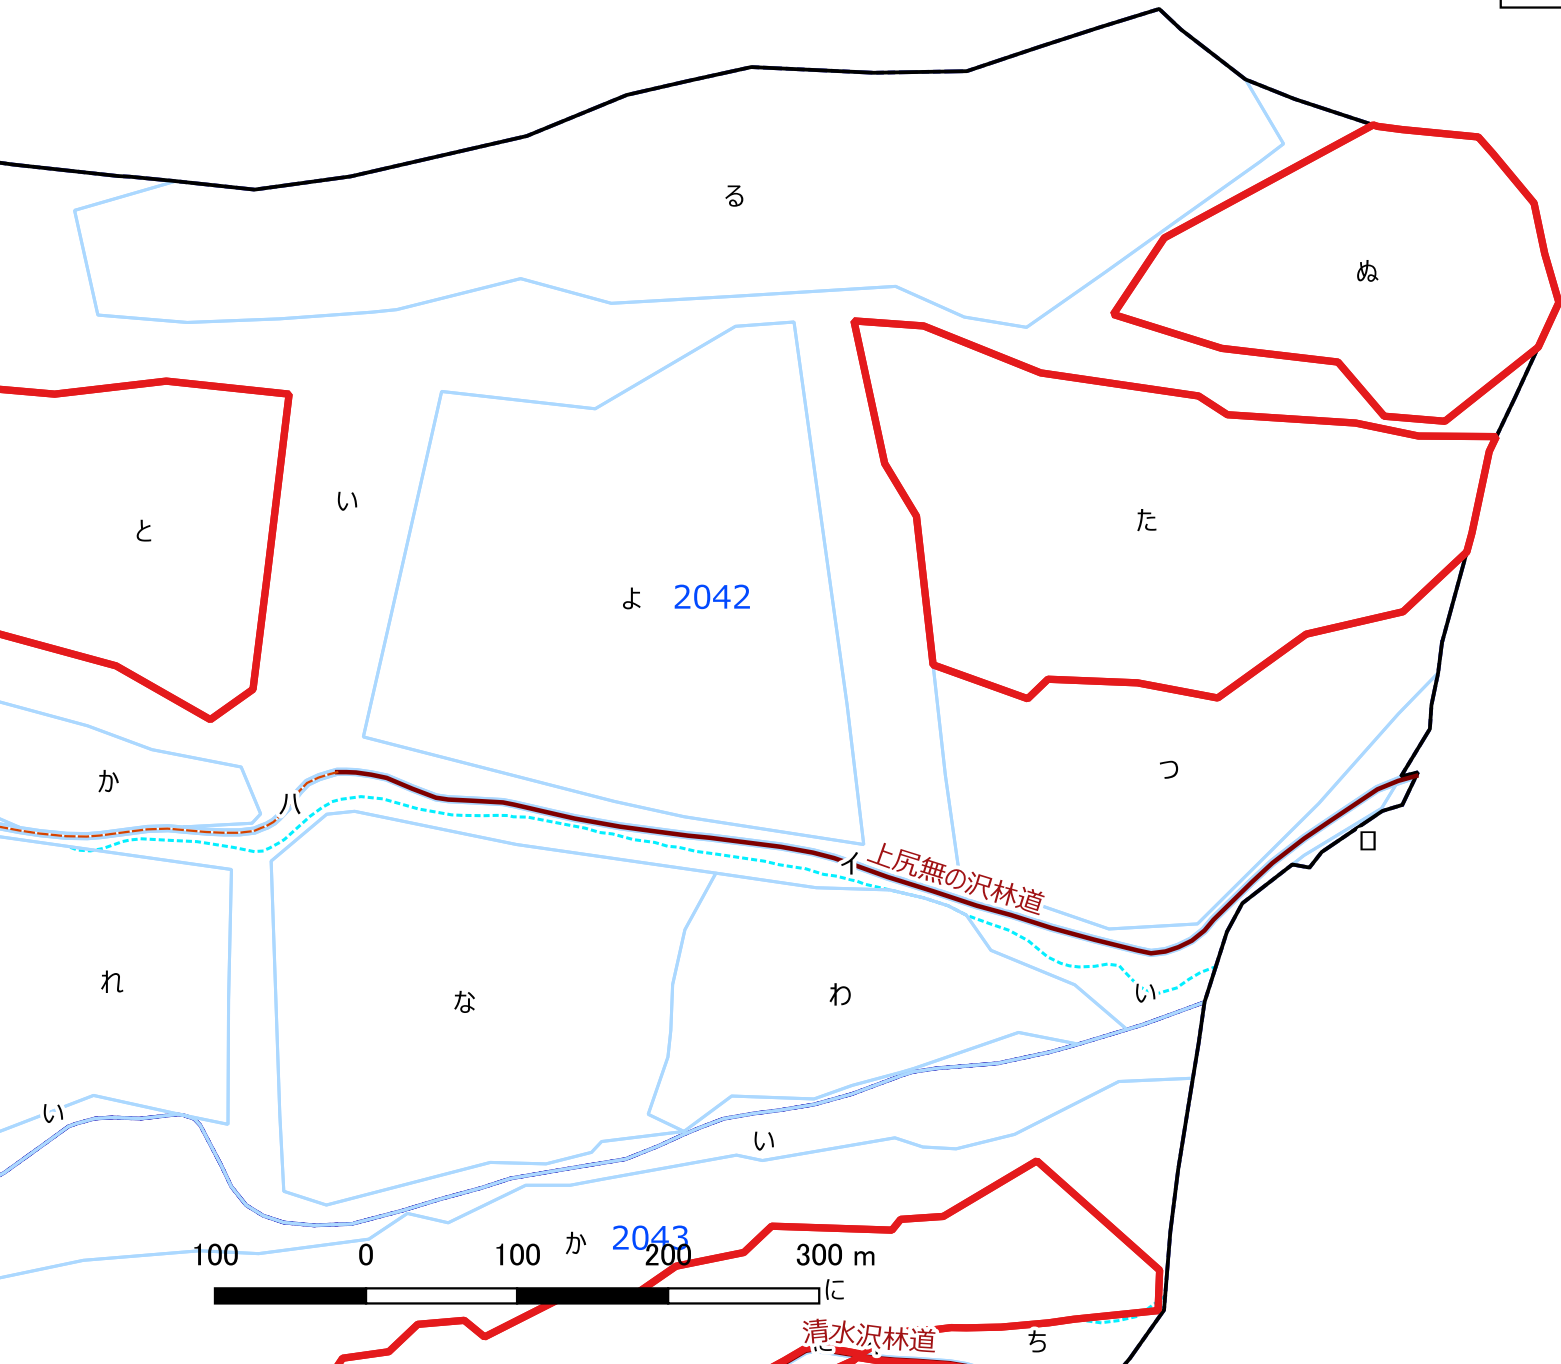

令和3年度 網走西部森林管理署
(支湧別担当区管内)
末木枝条公売 7月期 第1号物件

凡例

- 当該区
- 作業道
- 林道
- 林班区画
- 小班区画

令和3年度 網走西部森林管理署
 (白滝担当区管内)
 末木枝条公売 7月期 第1号物件

- 凡例
- 当該区
 - 作業道
 - 林道
 - 林班区画
 - 小班区画

250 0 250 500 750 1000 m

令和3年度 網走西部森林管理署
2042林班ぬ・た小班
末木枝条公売 7月期 第1号物件

- 凡例
- 当該区 (Red solid line)
 - 林班区画 (Blue dashed line)
 - 小班区画 (Light blue solid line)
 - 林道 (Dark red solid line)
 - 作業道 (Red dashed line)

令和3年度 網走西部森林管理署
2042林班ほとそね小班
末木枝条公売 7月期 第1号物件

- 凡例
- 当該区
 - 林班区画
 - 小班区画
 - 林道
 - 作業道

100 0 100 200 300 m

清水沢林道

2043

2042

2044

令和3年度 網走西部森林管理署
2044林班へ・ち小班
末木枝条公売 7月期 第1号物件

凡例

- 当該区 (Red outline)
- 林班区画 (Blue dashed outline)
- 小班区画 (Blue solid outline)
- 林道 (Red solid line)
- 作業道 (Red dashed line)

凡例

- 当該区
- 林班区画
- 小班区画
- 林道
- 作業道

(併) 湯の里分岐線

100 0 100 200 300 m