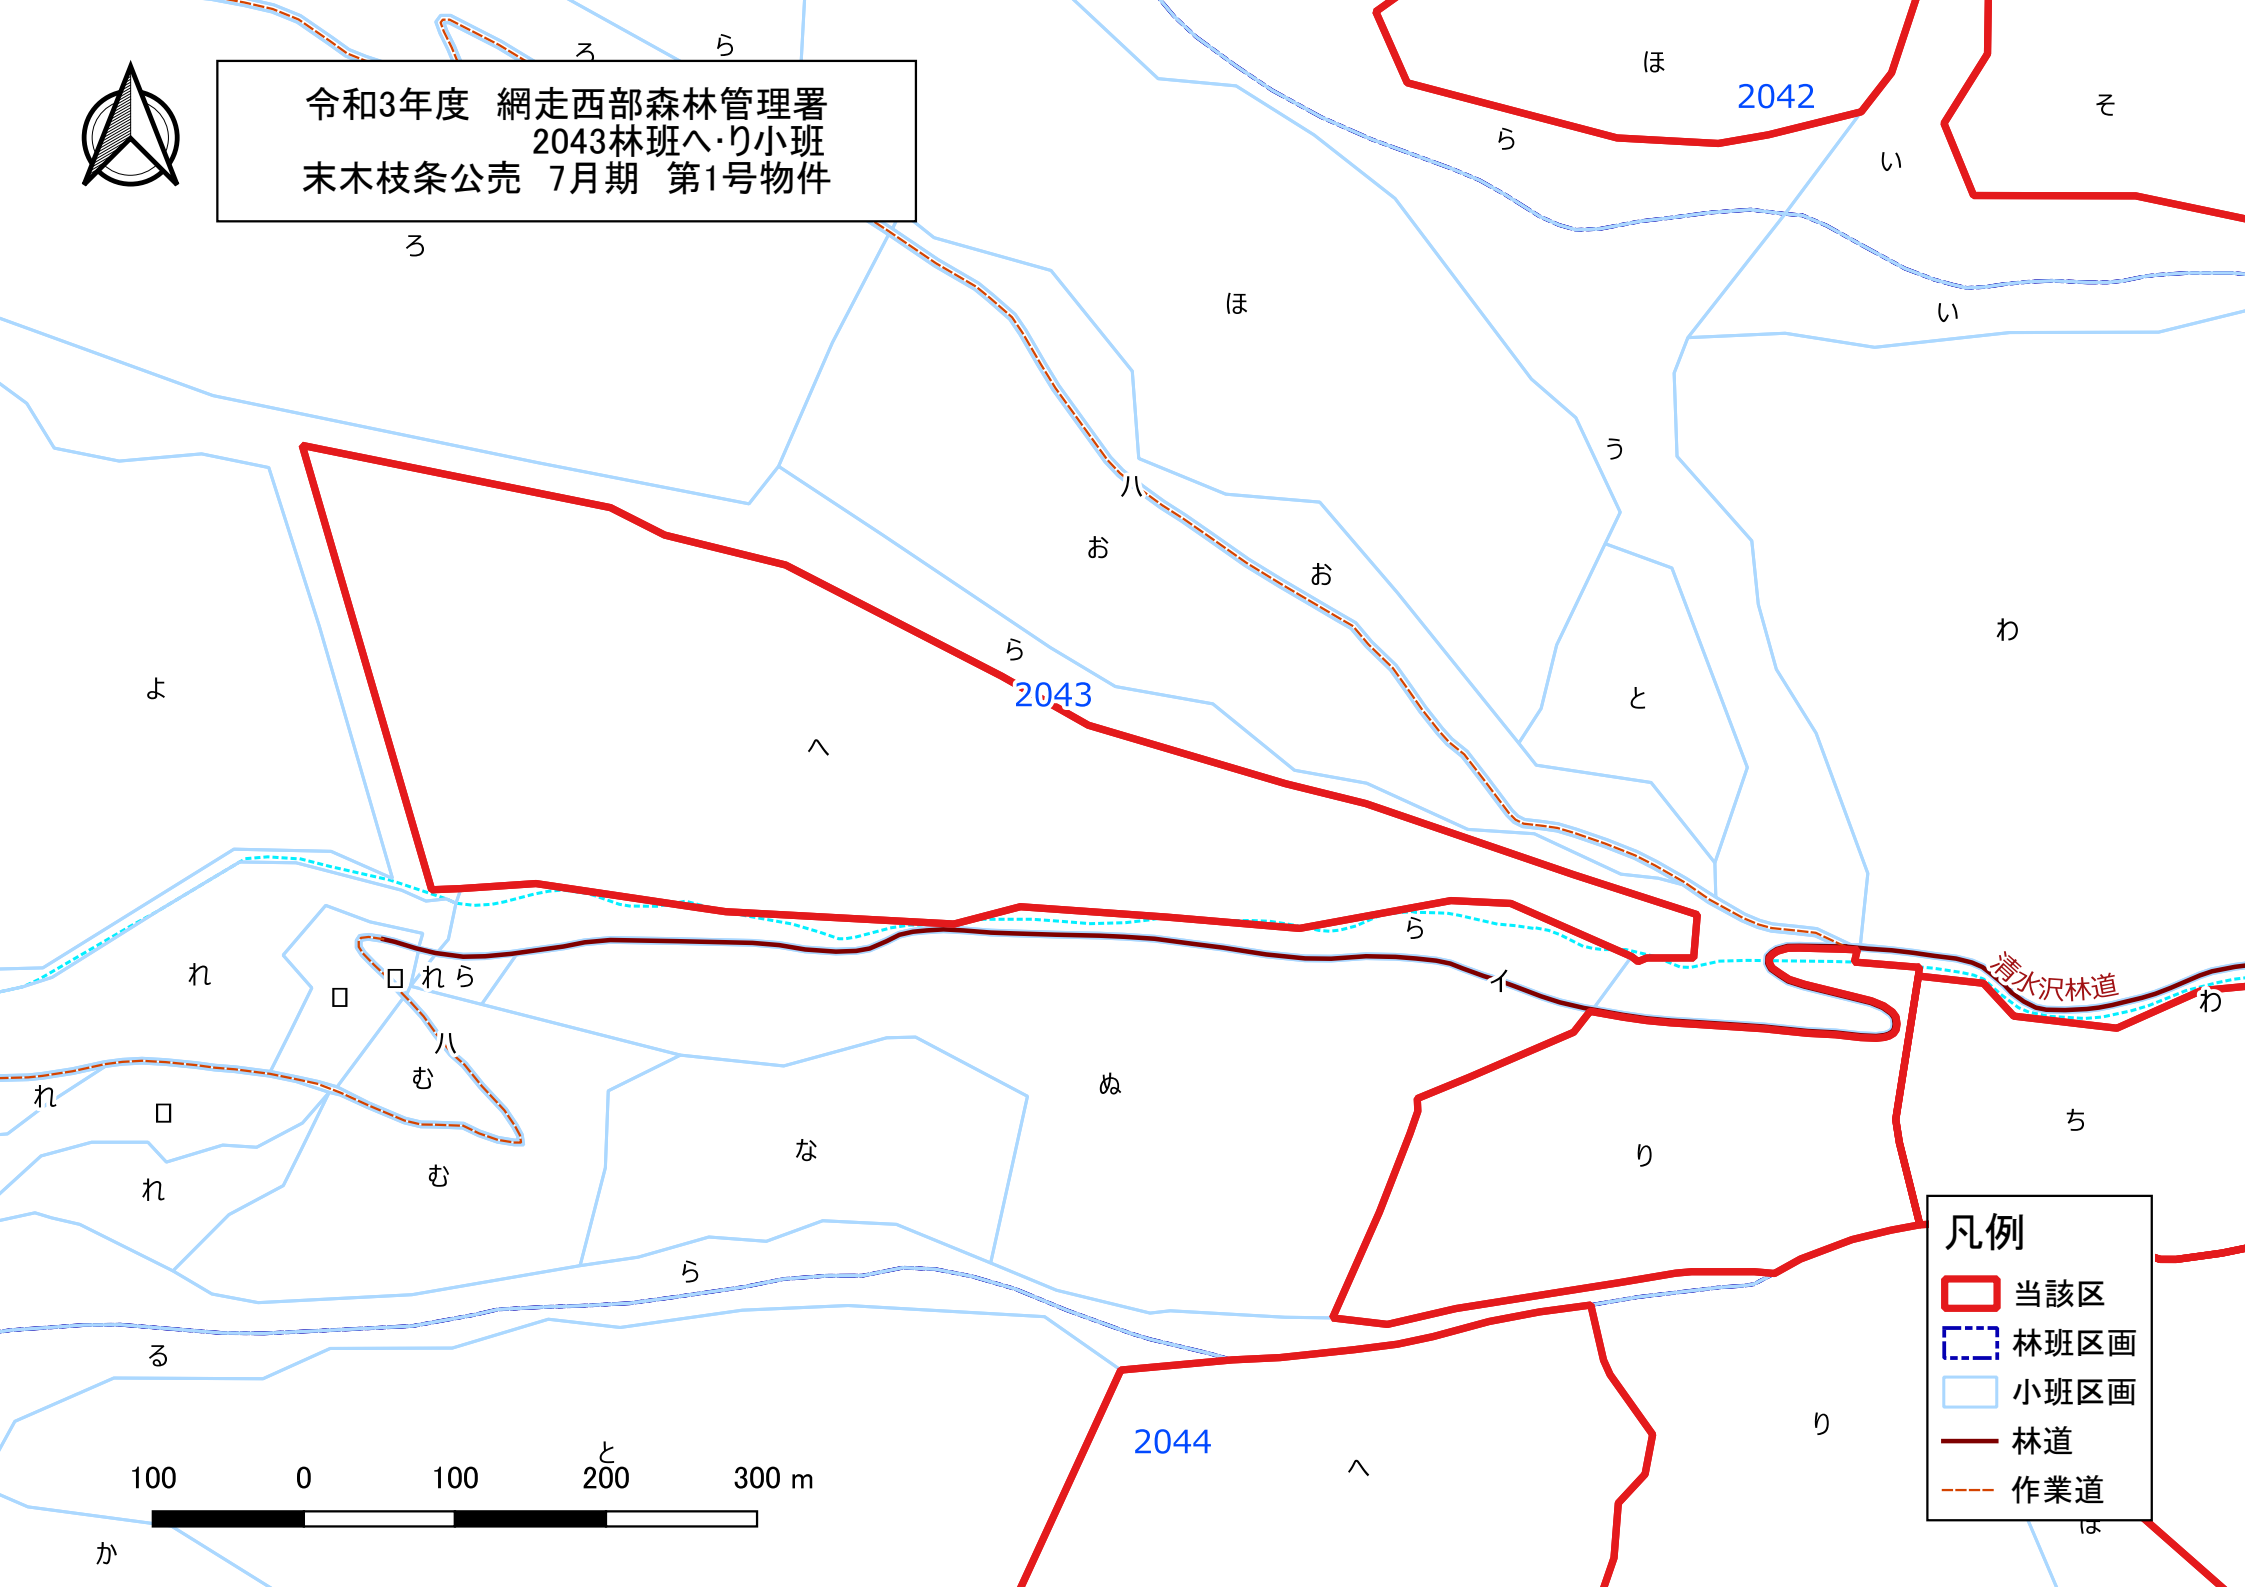

100 0 100 200 300 m

令和3年度 網走西部森林管理署
 2043林班に・ち小班
 末木枝条公売 7月期 第1号物件

100 0 100 200 300 m

凡例

- 当該区
- 林班区画
- 小班区画
- 林道
- 作業道

令和3年度 網走西部森林管理署
 2043林班へり小班
 末木枝条公売 7月期 第1号物件

- 凡例**
- 当該区
 - 林班区画
 - 小班区画
 - 林道
 - 作業道

100 0 100 200 300 m

清水沢林道

2043

2042

2044

令和3年度 網走西部森林管理署
2044林班へ・ち小班
末木枝条公売 7月期 第1号物件

凡例

- 当該区 (Red outline)
- 林班区画 (Blue dashed outline)
- 小班区画 (Blue solid outline)
- 林道 (Red solid line)
- 作業道 (Red dashed line)