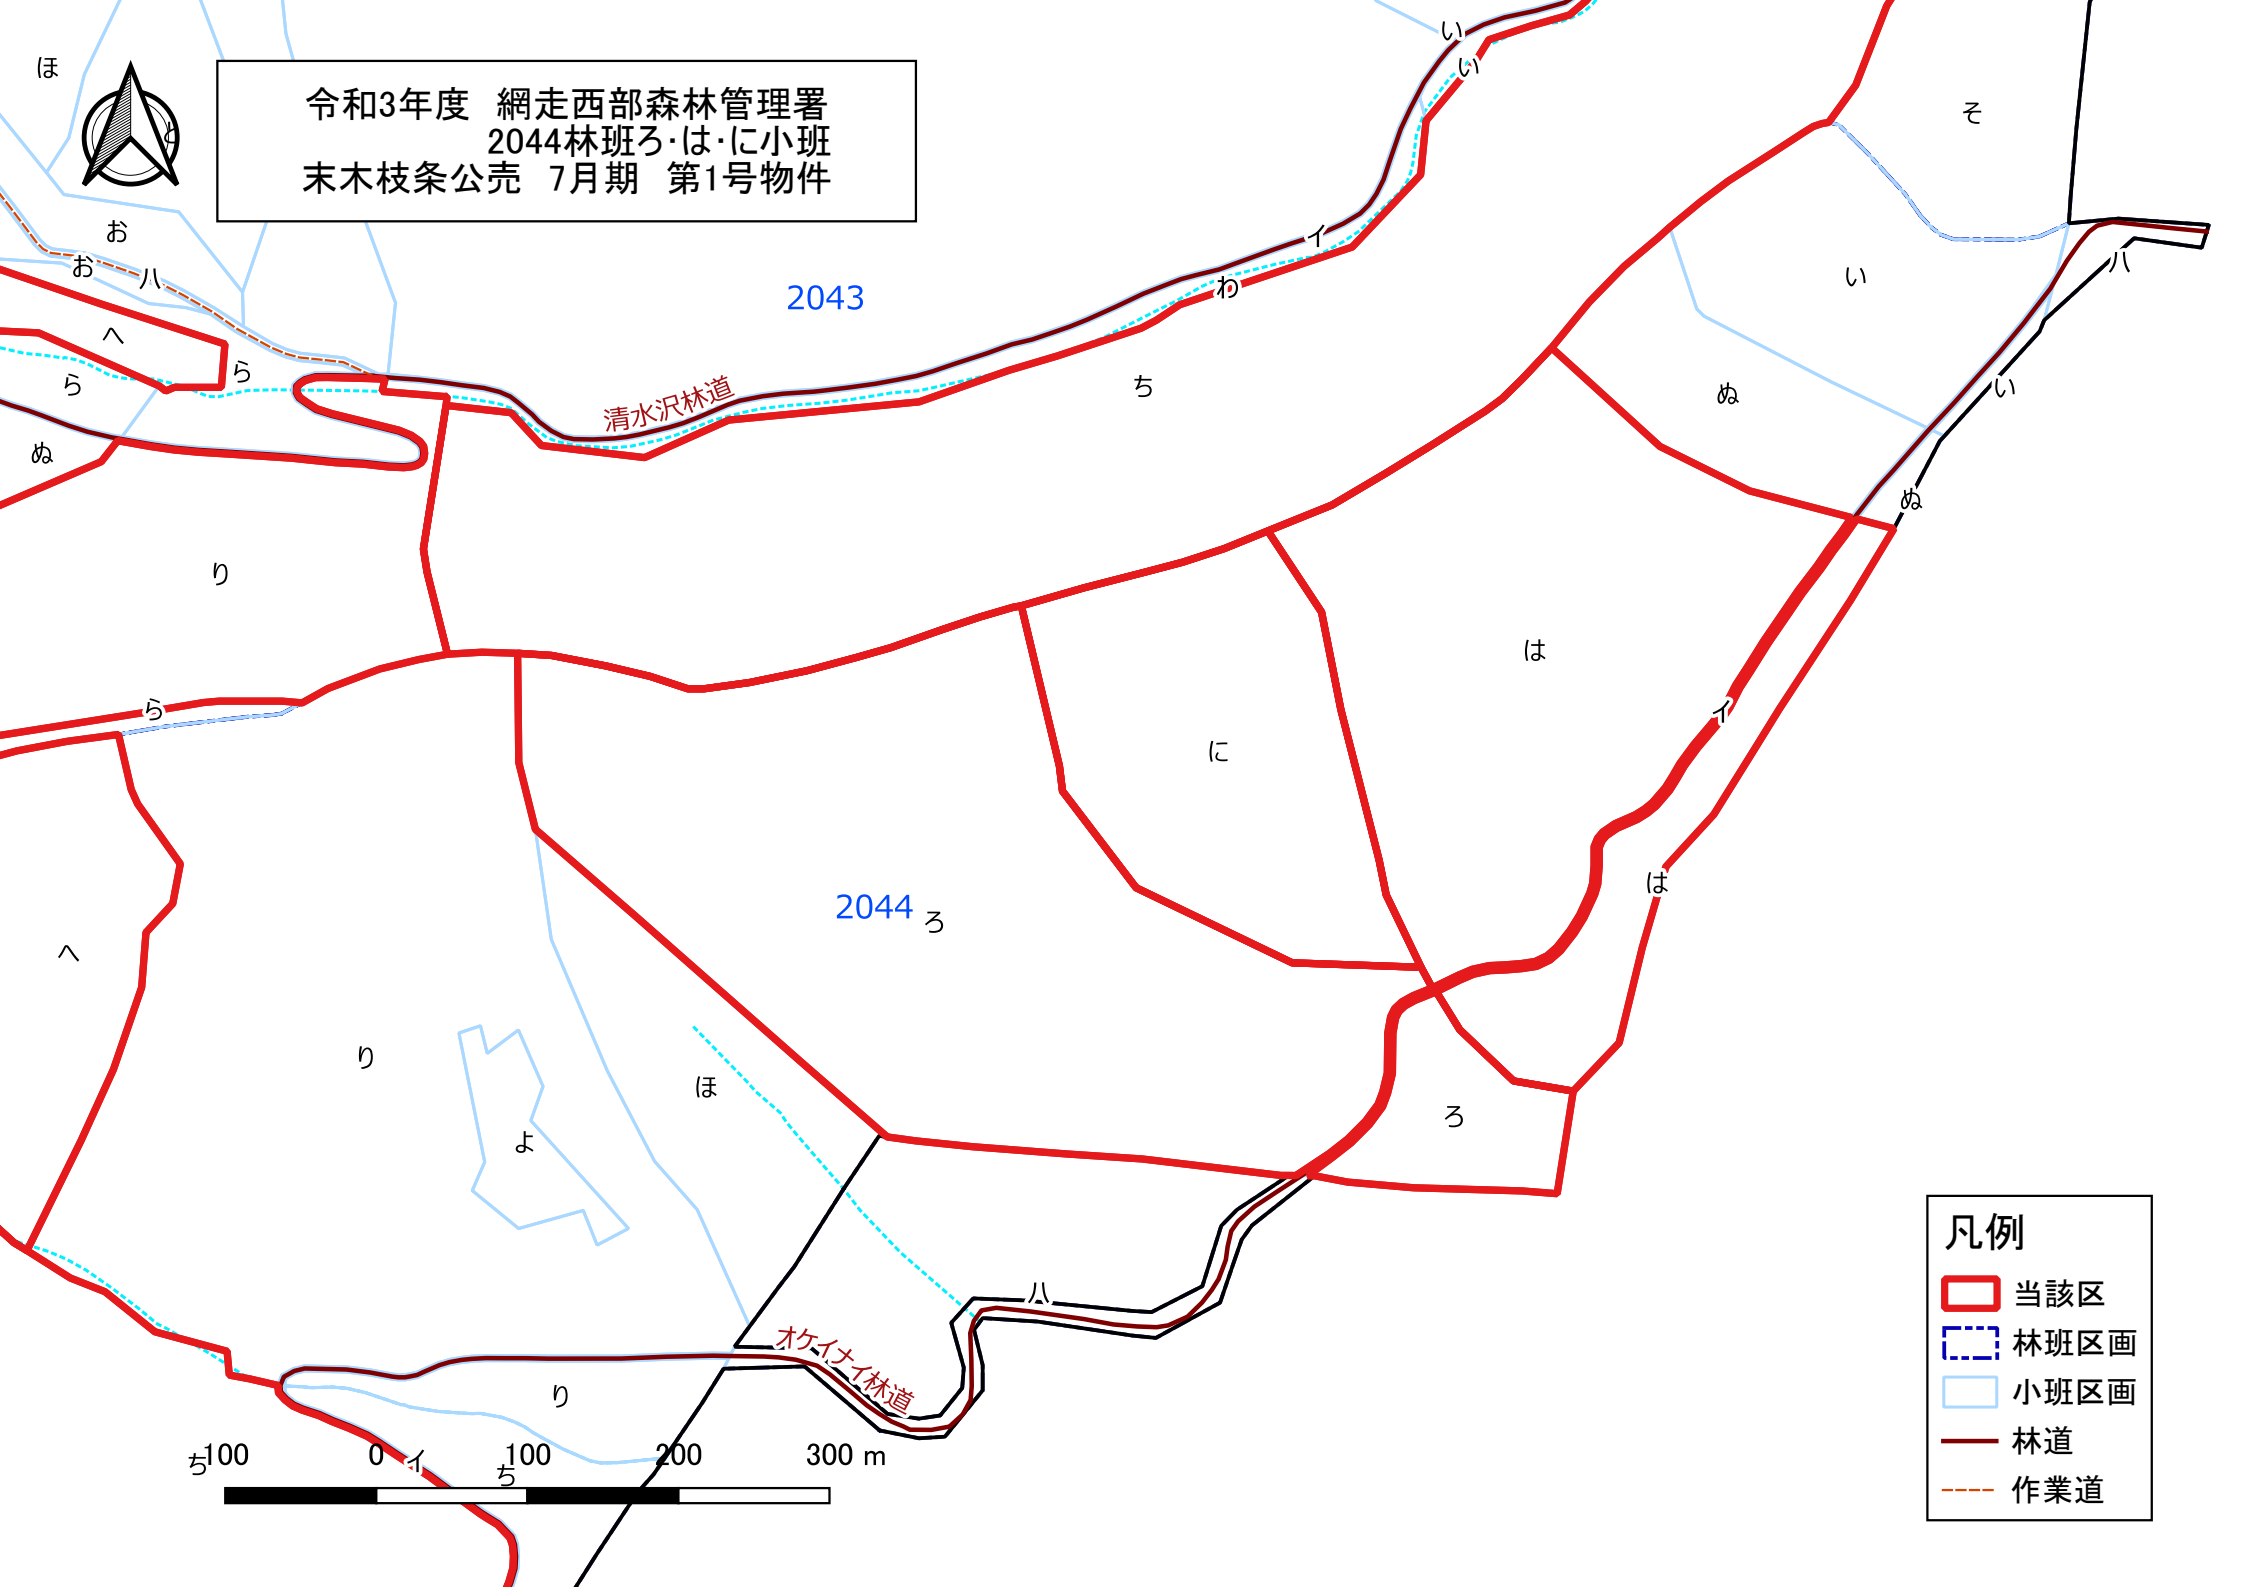

令和3年度 網走西部森林管理署
2044林班ろ・は・に小班
末木枝条公売 7月期 第1号物件

2043

2044 ろ

清水沢林道

オケイナイ林道

凡例

- 当該区
- 林班区画
- 小班区画
- 林道
- 作業道