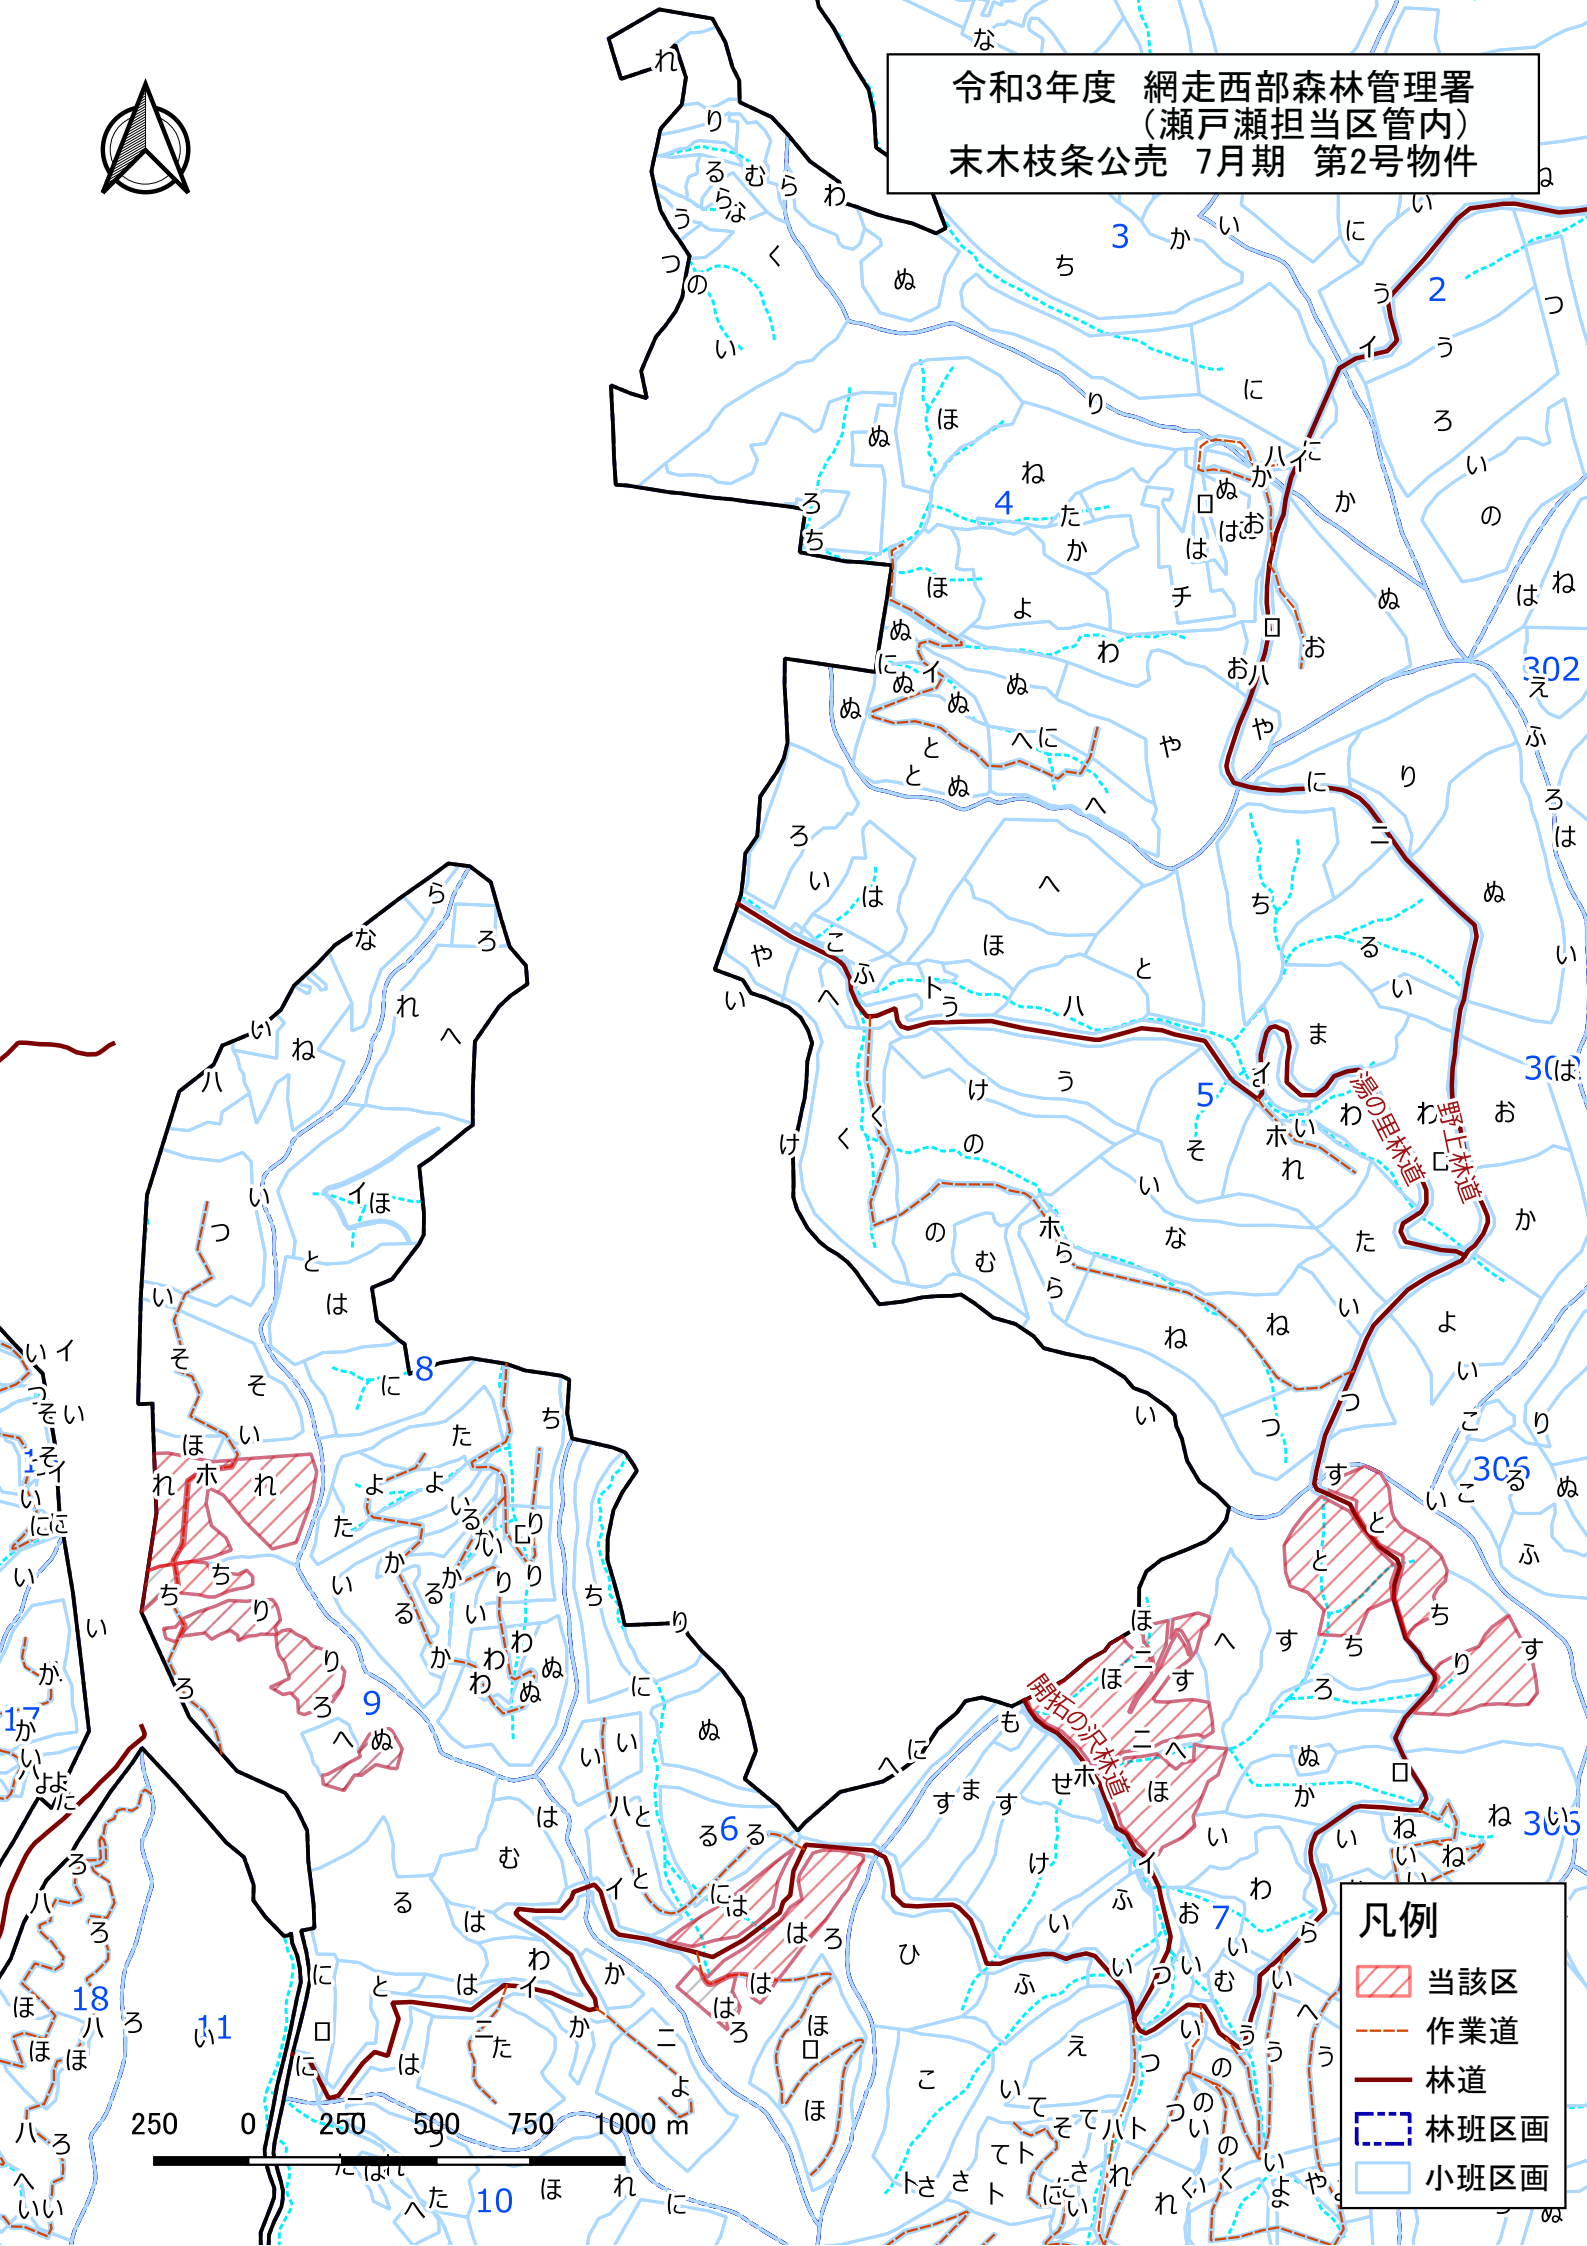

- 当該区
- 林班区画
- 小班区画
- 林道
- 作業道

100 0 100 200 300 m

は105

2105は

網走西部森林管理署

令和3年度 網走西部森林管理署
 (瀬戸瀬担当区管内)
 末木枝条公売 7月期 第2号物件

凡例

	当該区
	作業道
	林道
	林班区画
	小班区画

250 0 250 500 750 1000 m

令和3年度 網走西部森林管理署
6林班は小班
末木枝条公売 7月期 第2号物件

- 凡例
- 当該区
 - 林班区画
 - 小班区画
 - 林道
 - 作業道

100 100 200 300 m

令和3年度 網走西部森林管理署
7林班ほ・とり小班
末木枝条公売 7月期 第2号物件

凡例

- 当該区
- 林班区画
- 小班区画
- 林道
- 作業道

令和3年度 網走西部森林管理署
9林班ちりぬれ小班
末木枝条公売 7月期 第2号物件

凡例

- 当該区
- 林班区画
- 小班区画
- 林道
- 作業道

(併) 湯の里分岐線

100 0 100 200 300 m