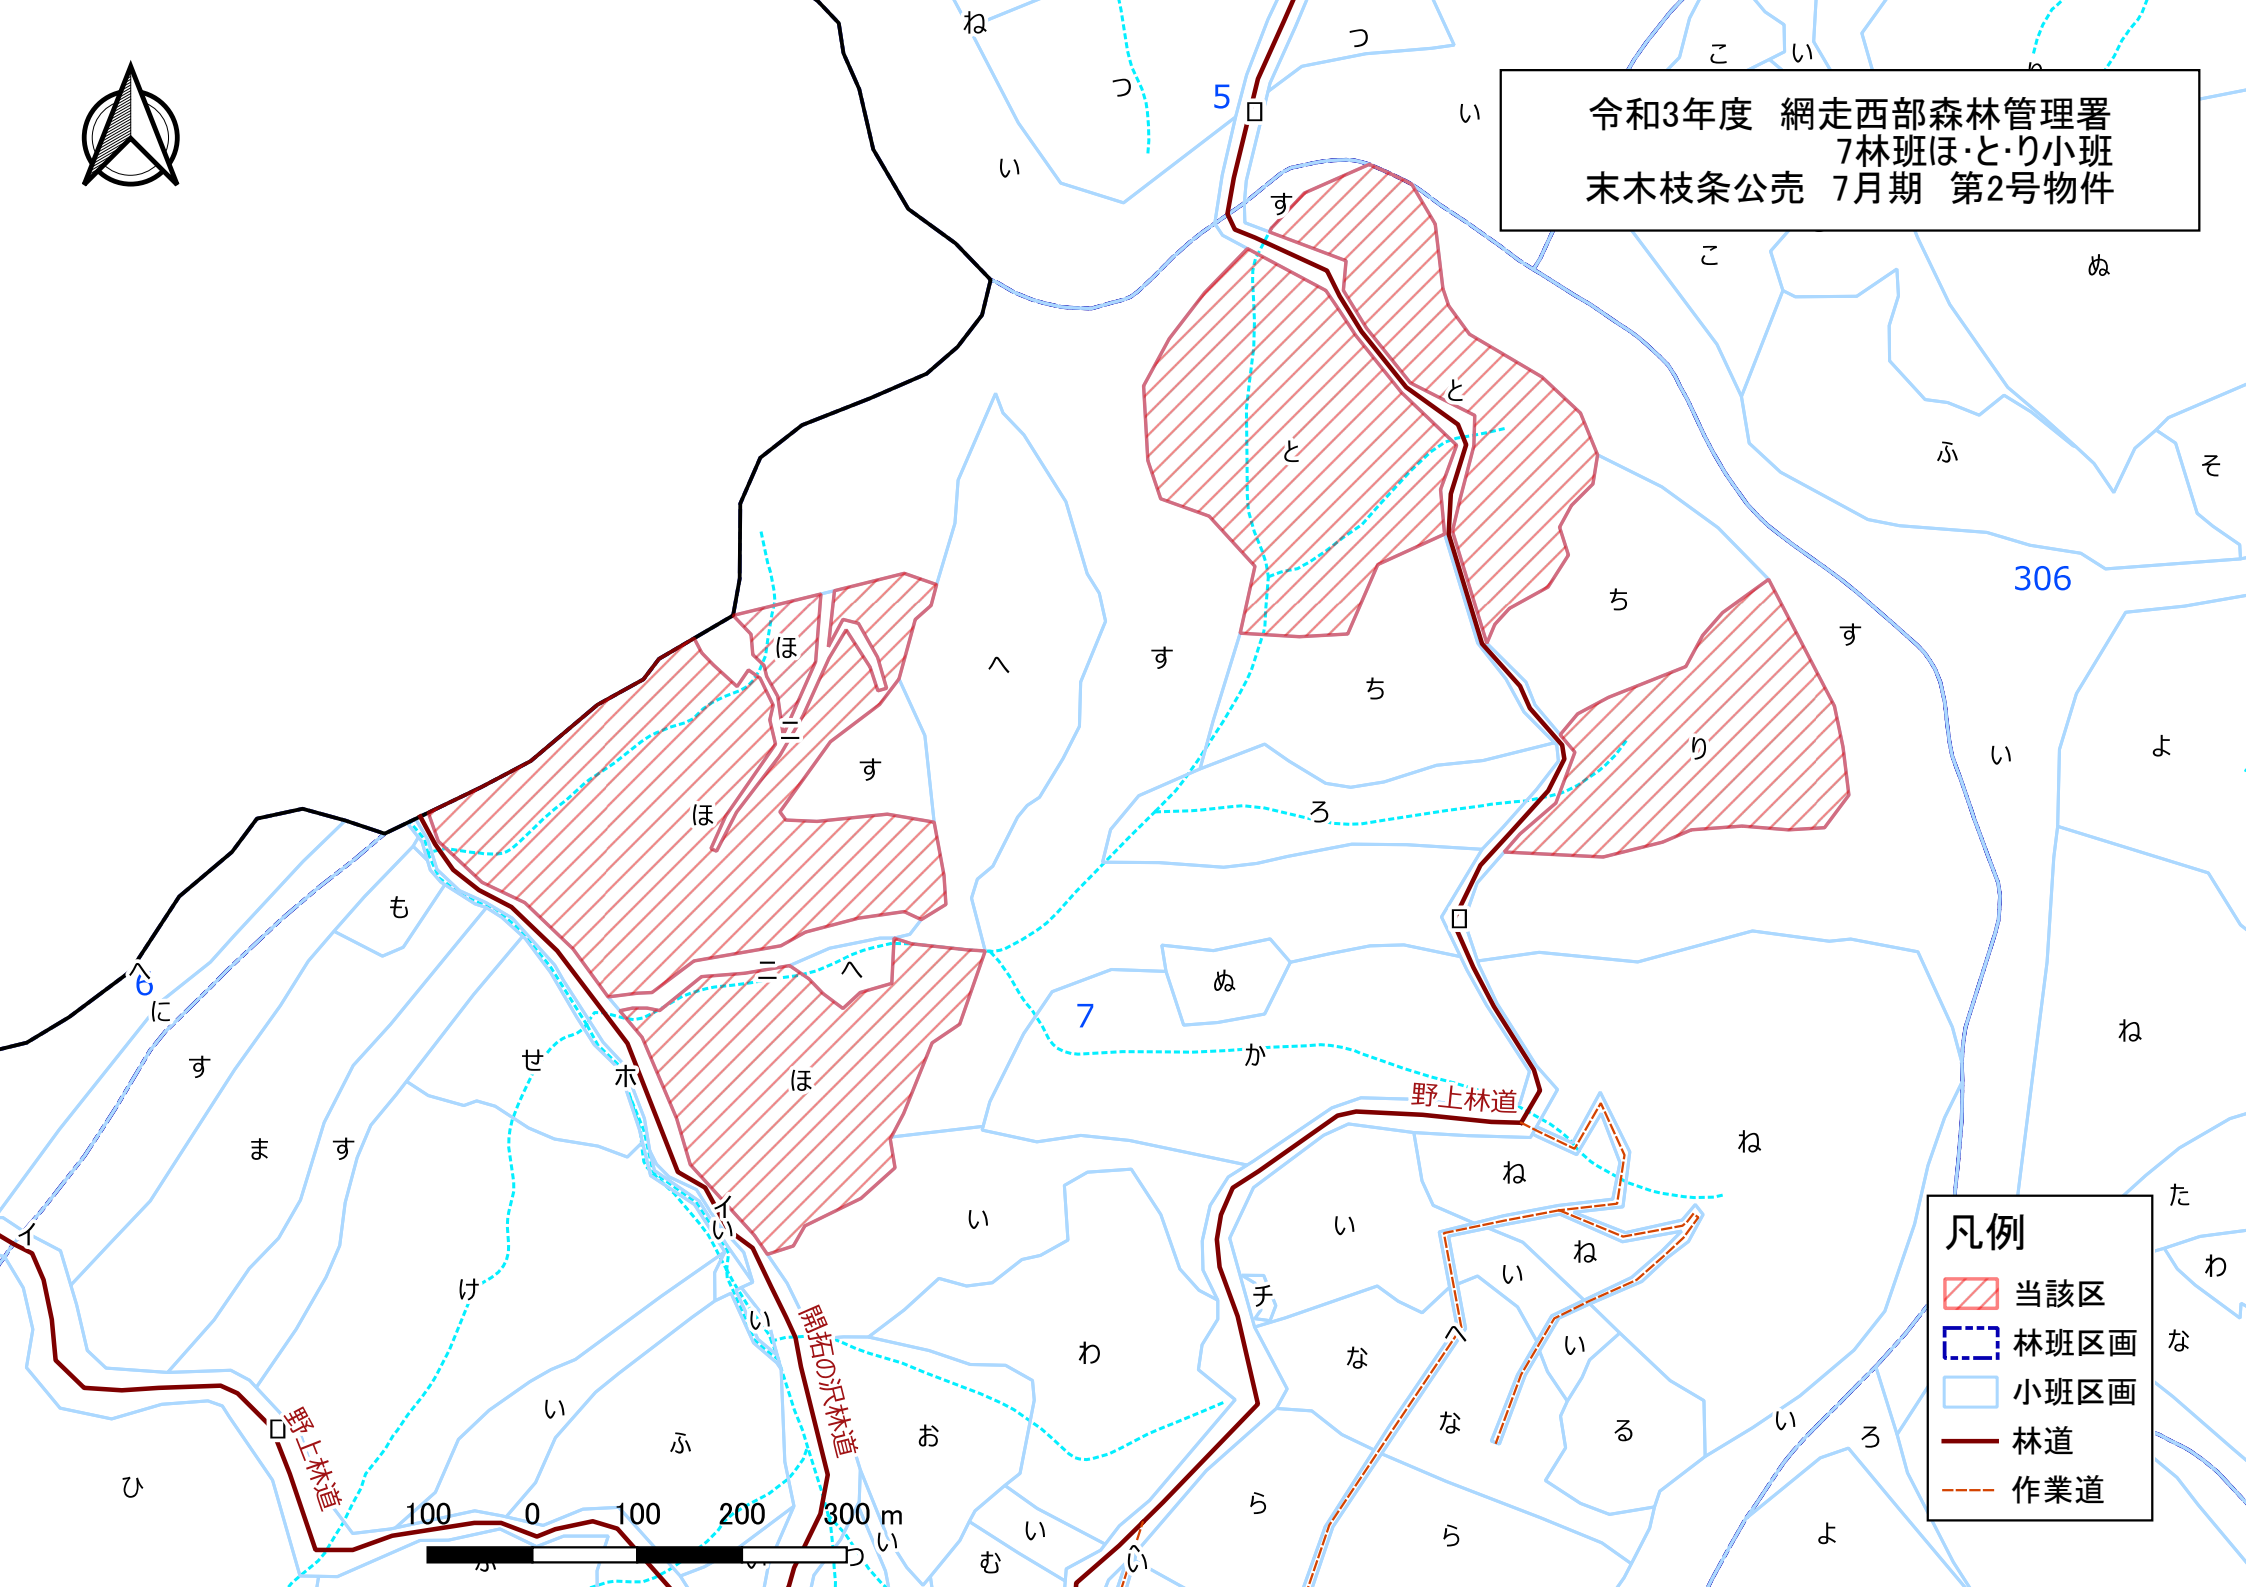

- 当該区
- 林班区画
- 小班区画
- 林道
- 作業道

100 0 100 200 300 m

は105

2105は

網走西部森林管理署

令和3年度 網走西部森林管理署
 (瀬戸瀬担当区管内)
 末木枝条公売 7月期 第2号物件

凡例

	当該区
	作業道
	林道
	林班区画
	小班区画

250 0 250 500 750 1000 m

令和3年度 網走西部森林管理署
6林班は小班
末木枝条公売 7月期 第2号物件

- 凡例
- 当該区
 - 林班区画
 - 小班区画
 - 林道
 - 作業道

100 100 200 300 m

令和3年度 網走西部森林管理署
7林班ほ・とり小班
末木枝条公売 7月期 第2号物件

凡例

- 当該区
- 林班区画
- 小班区画
- 林道
- 作業道

令和3年度 網走西部森林管理署
9林班ちりぬれ小班
末木枝条公売 7月期 第2号物件

凡例

- 当該区
- 林班区画
- 小班区画
- 林道
- 作業道

(併) 湯の里分岐線

100 0 100 200 300 m