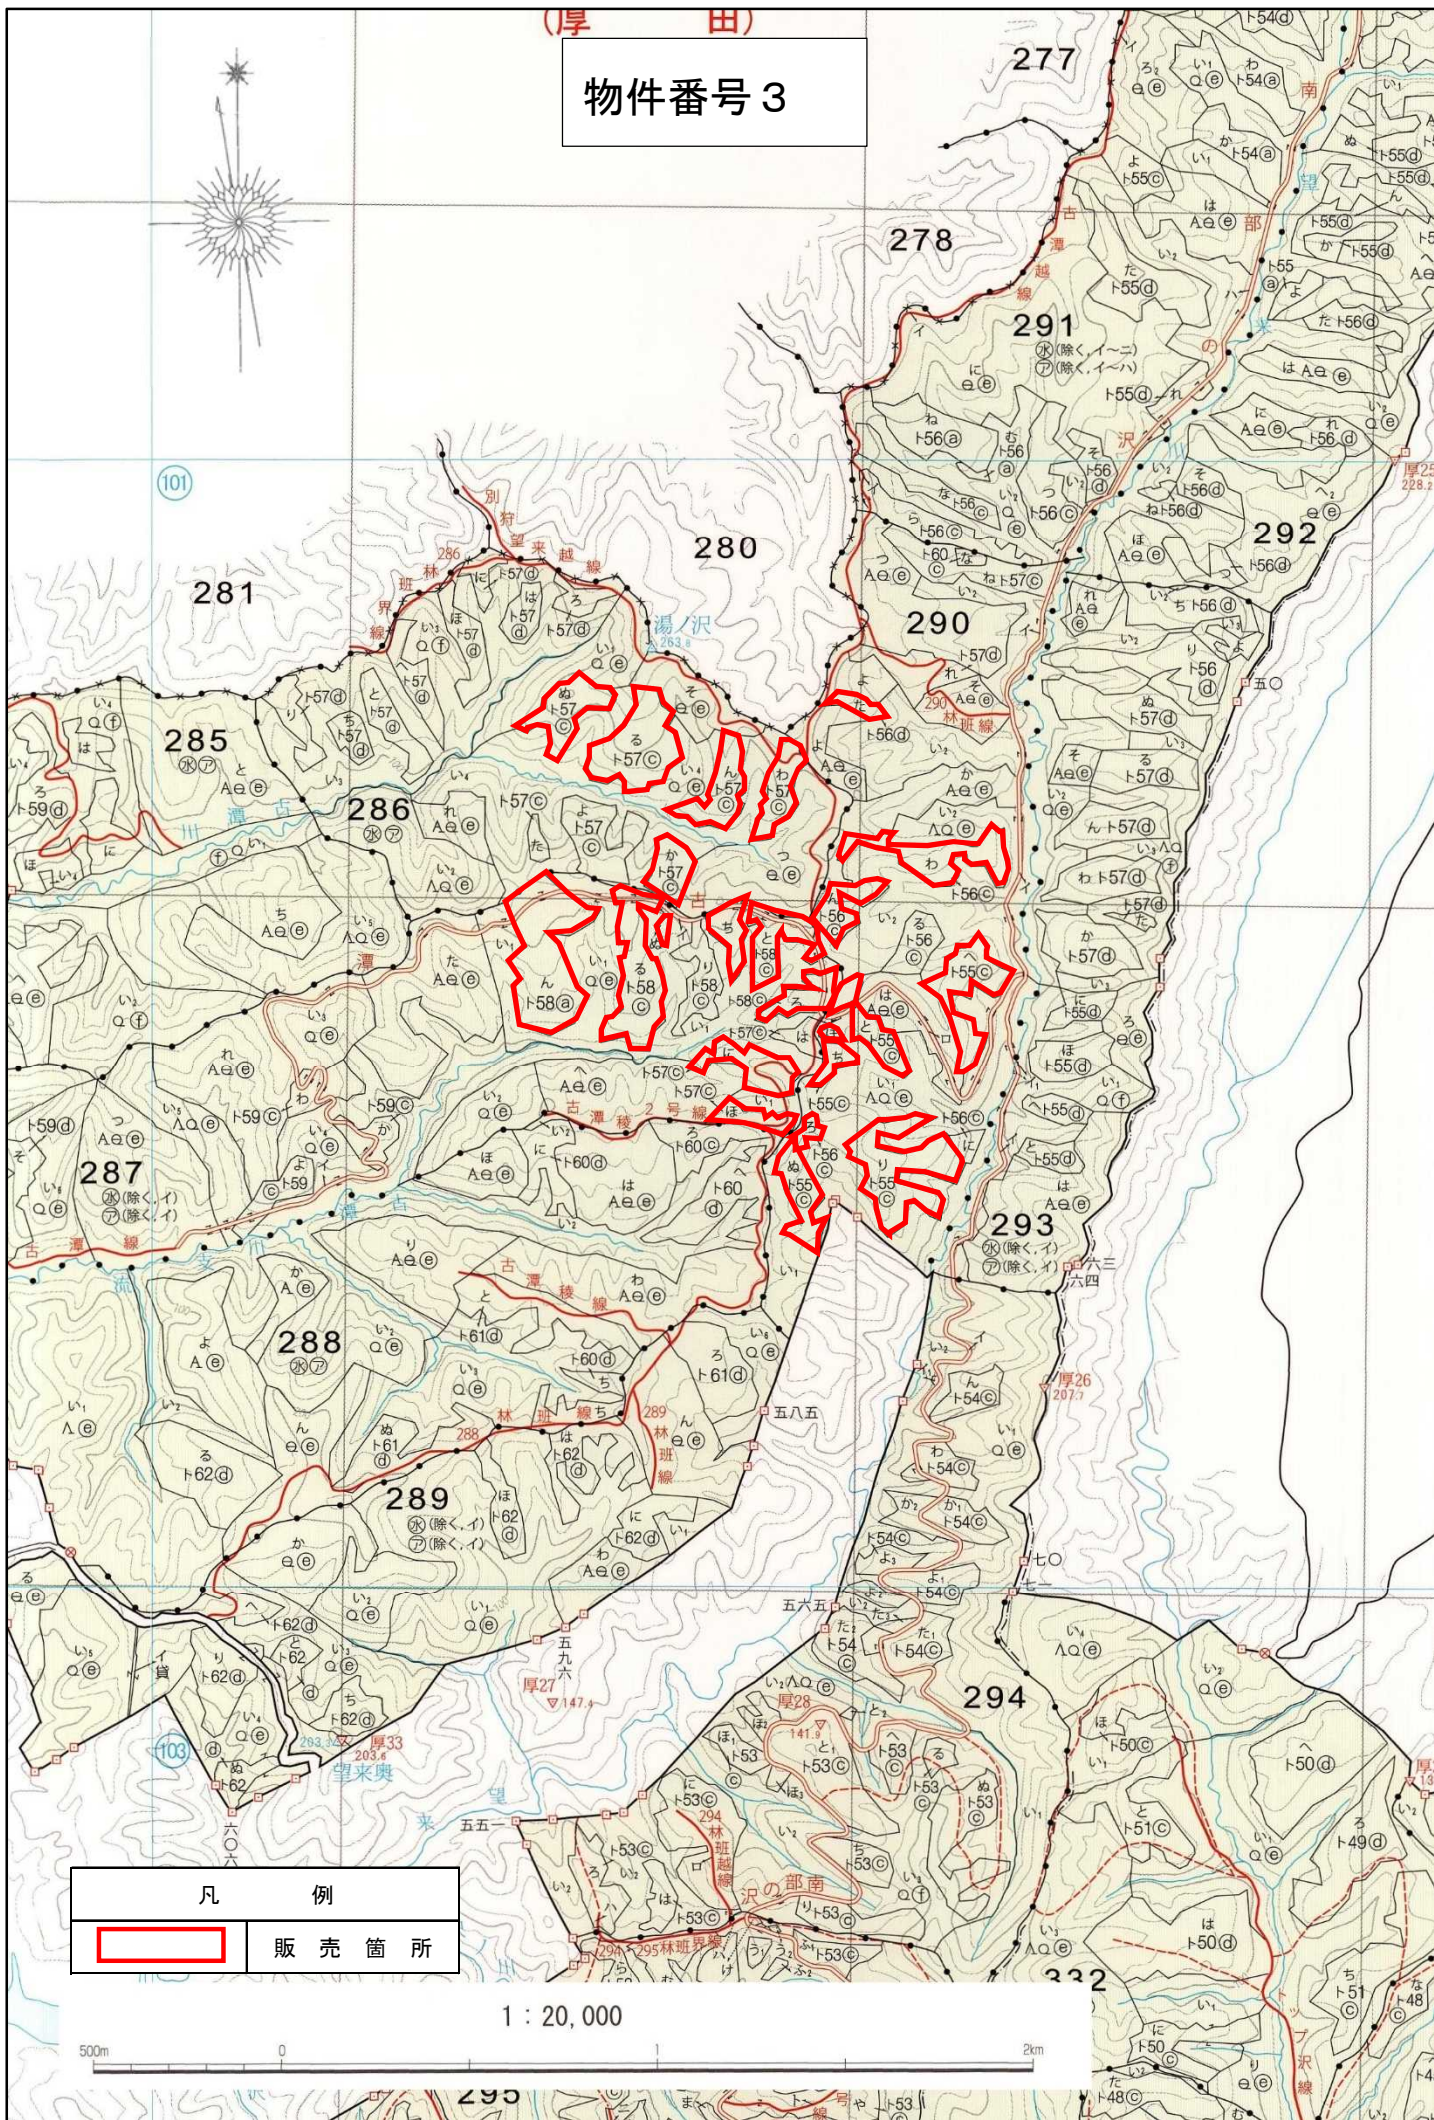

(厚 田)

物件番号 3

凡 例

販売箇所

1 : 20,000

500m

2km