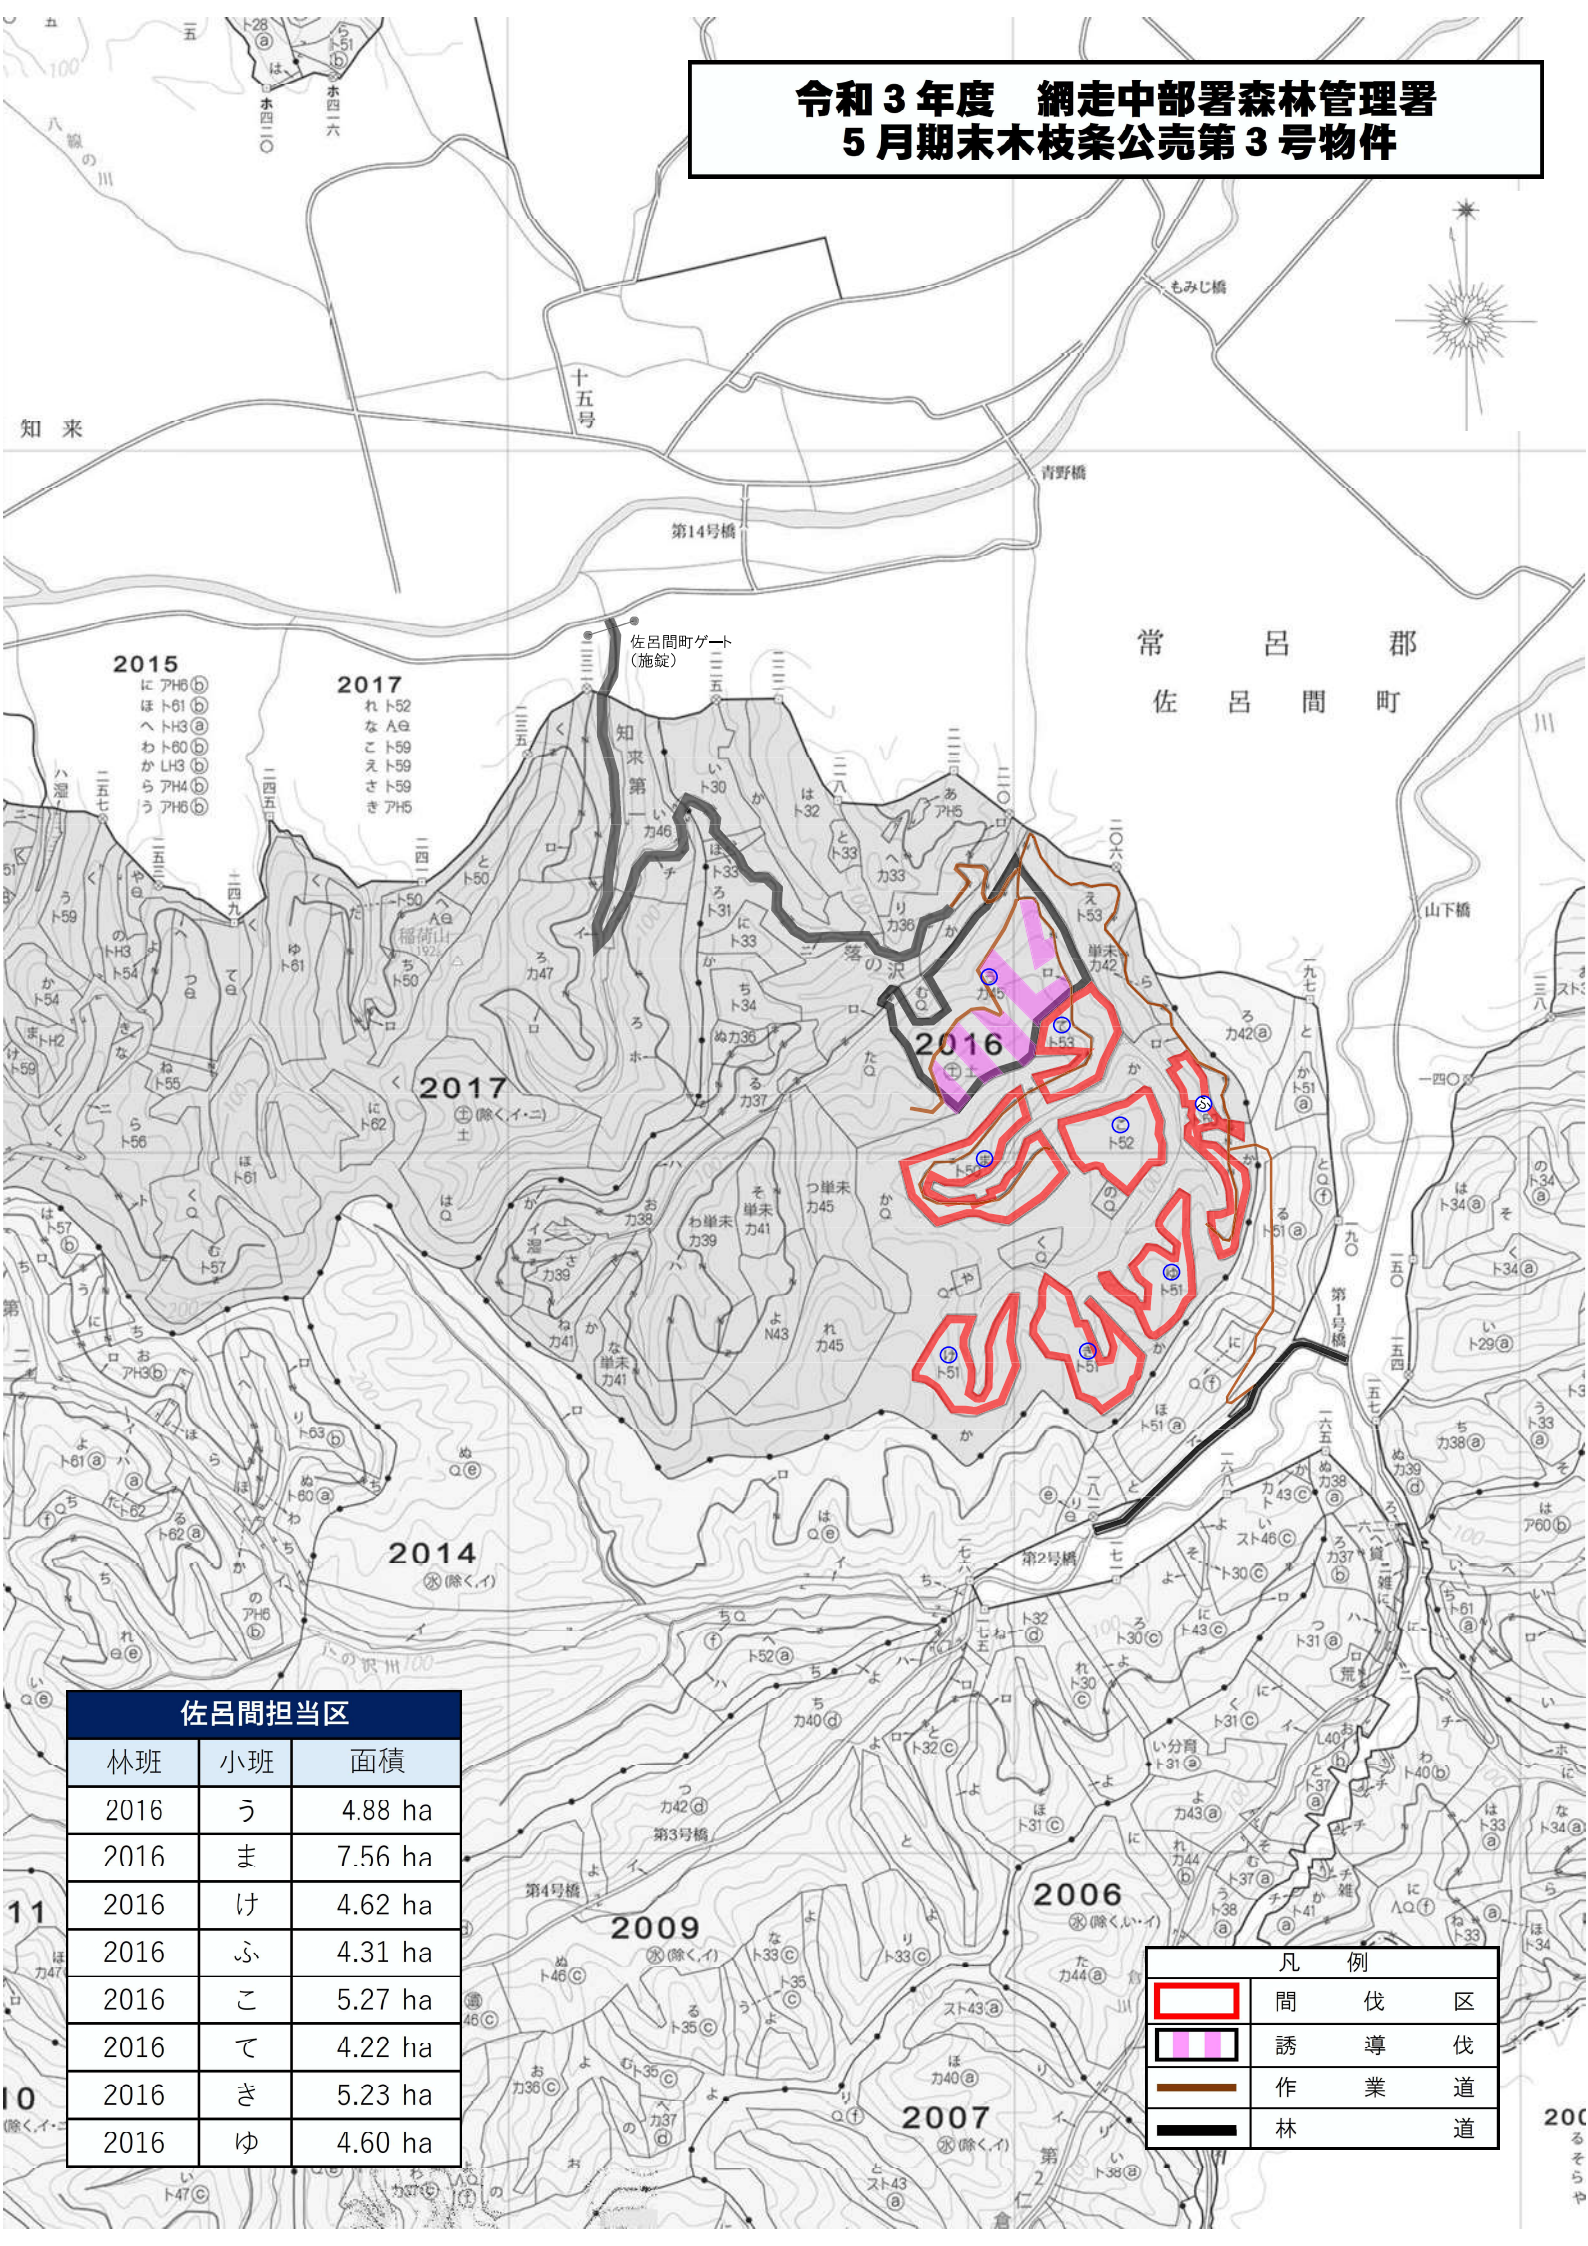

令和3年度 網走中部署森林管理署 5月期末木枝条公売第3号物件

2015
にアH5(㊦)
ほト61(㊦)
へトH3(㊦)
わかLH3(㊦)
らアH4(㊦)
うアH5(㊦)

2017
れト52
なA㊦
こト59
えト59
さト59
きアH5

2017
⊕(除くイ・ニ)
土

2014
⊗(除くイ)

2016
⊕土

佐呂間担当区

林班	小班	面積
2016	う	4.88 ha
2016	ま	7.56 ha
2016	け	4.62 ha
2016	ふ	4.31 ha
2016	こ	5.27 ha
2016	て	4.22 ha
2016	き	5.23 ha
2016	ゆ	4.60 ha

凡例	
	間伐区
	誘導伐
	作業道
	林道