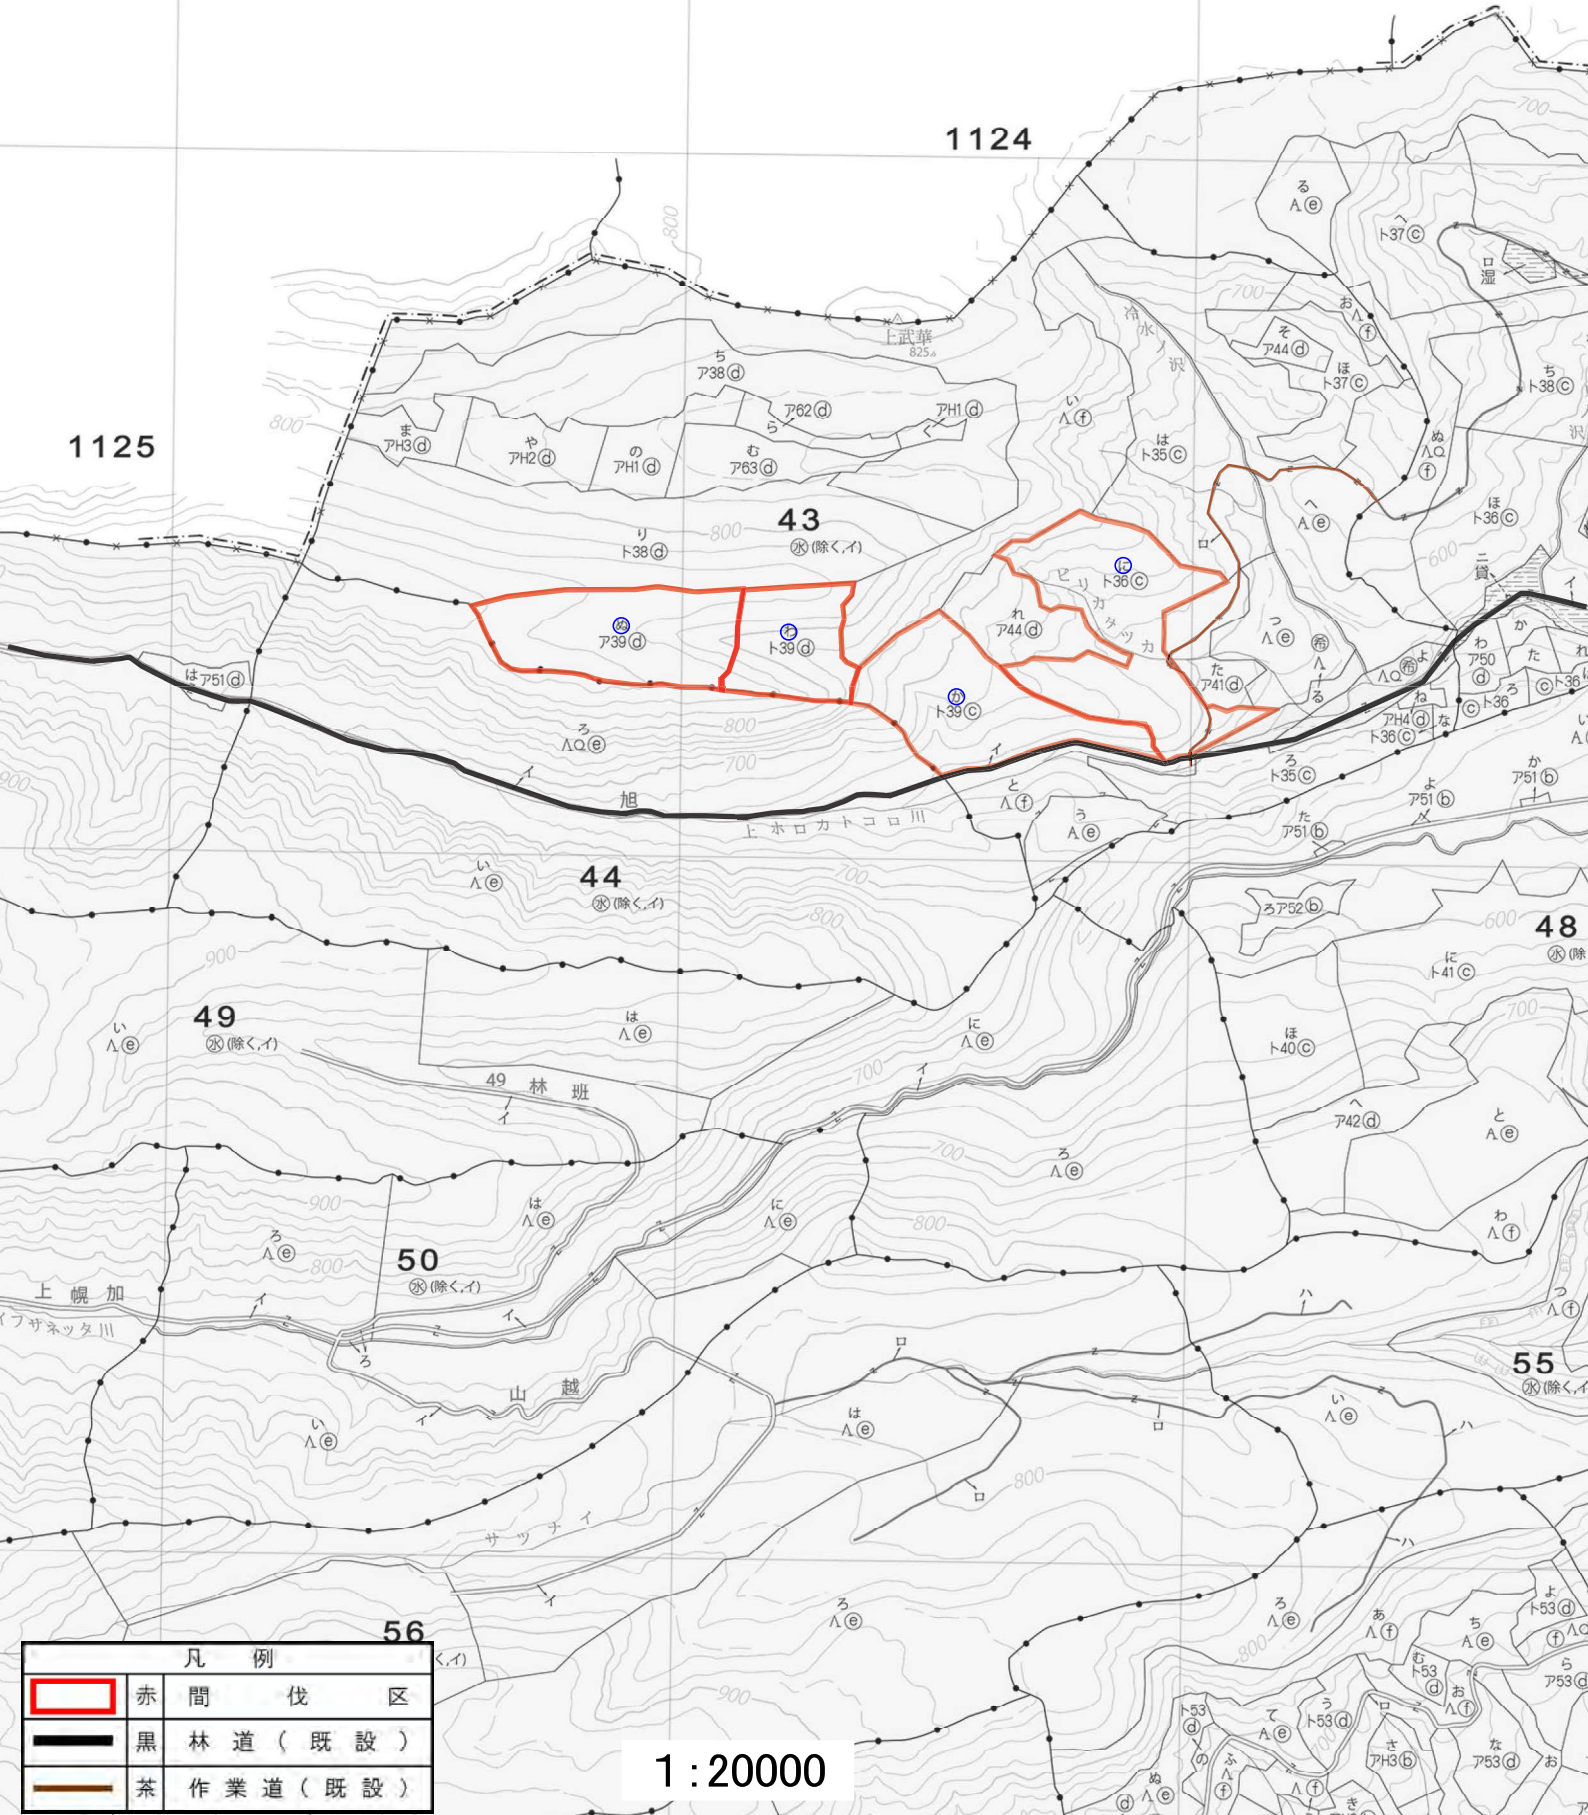

令和3年度 網走中部署森林管理署
3月期末木枝条公売第3号物件

旭担当区

林班	小班	面積
43	に	20.24 ha
43	ぬ	14.57 ha
43	わ	8.82 ha
43	か	15.21 ha

北見市

凡例	
	赤間伐区
	黒林道(既設)
	茶作業道(既設)

1:20000

令和3年度 網走中部署森林管理署
3月期末木枝条公売第3号物件

旭担当区		
林班	小班	面積
43	に	20.24 ha
43	か	15.21 ha

令和3年度 網走中部署森林管理署
3月期末木枝条公売第3号物件

旭担当区		
林班	小班	面積
43	ぬ	14.57 ha
43	わ	8.82 ha

凡 例	
	赤 間 伐 区
	黒 林 道 (既 設)
	茶 作 業 道 (既 設)

0 250[m]

1:5,000