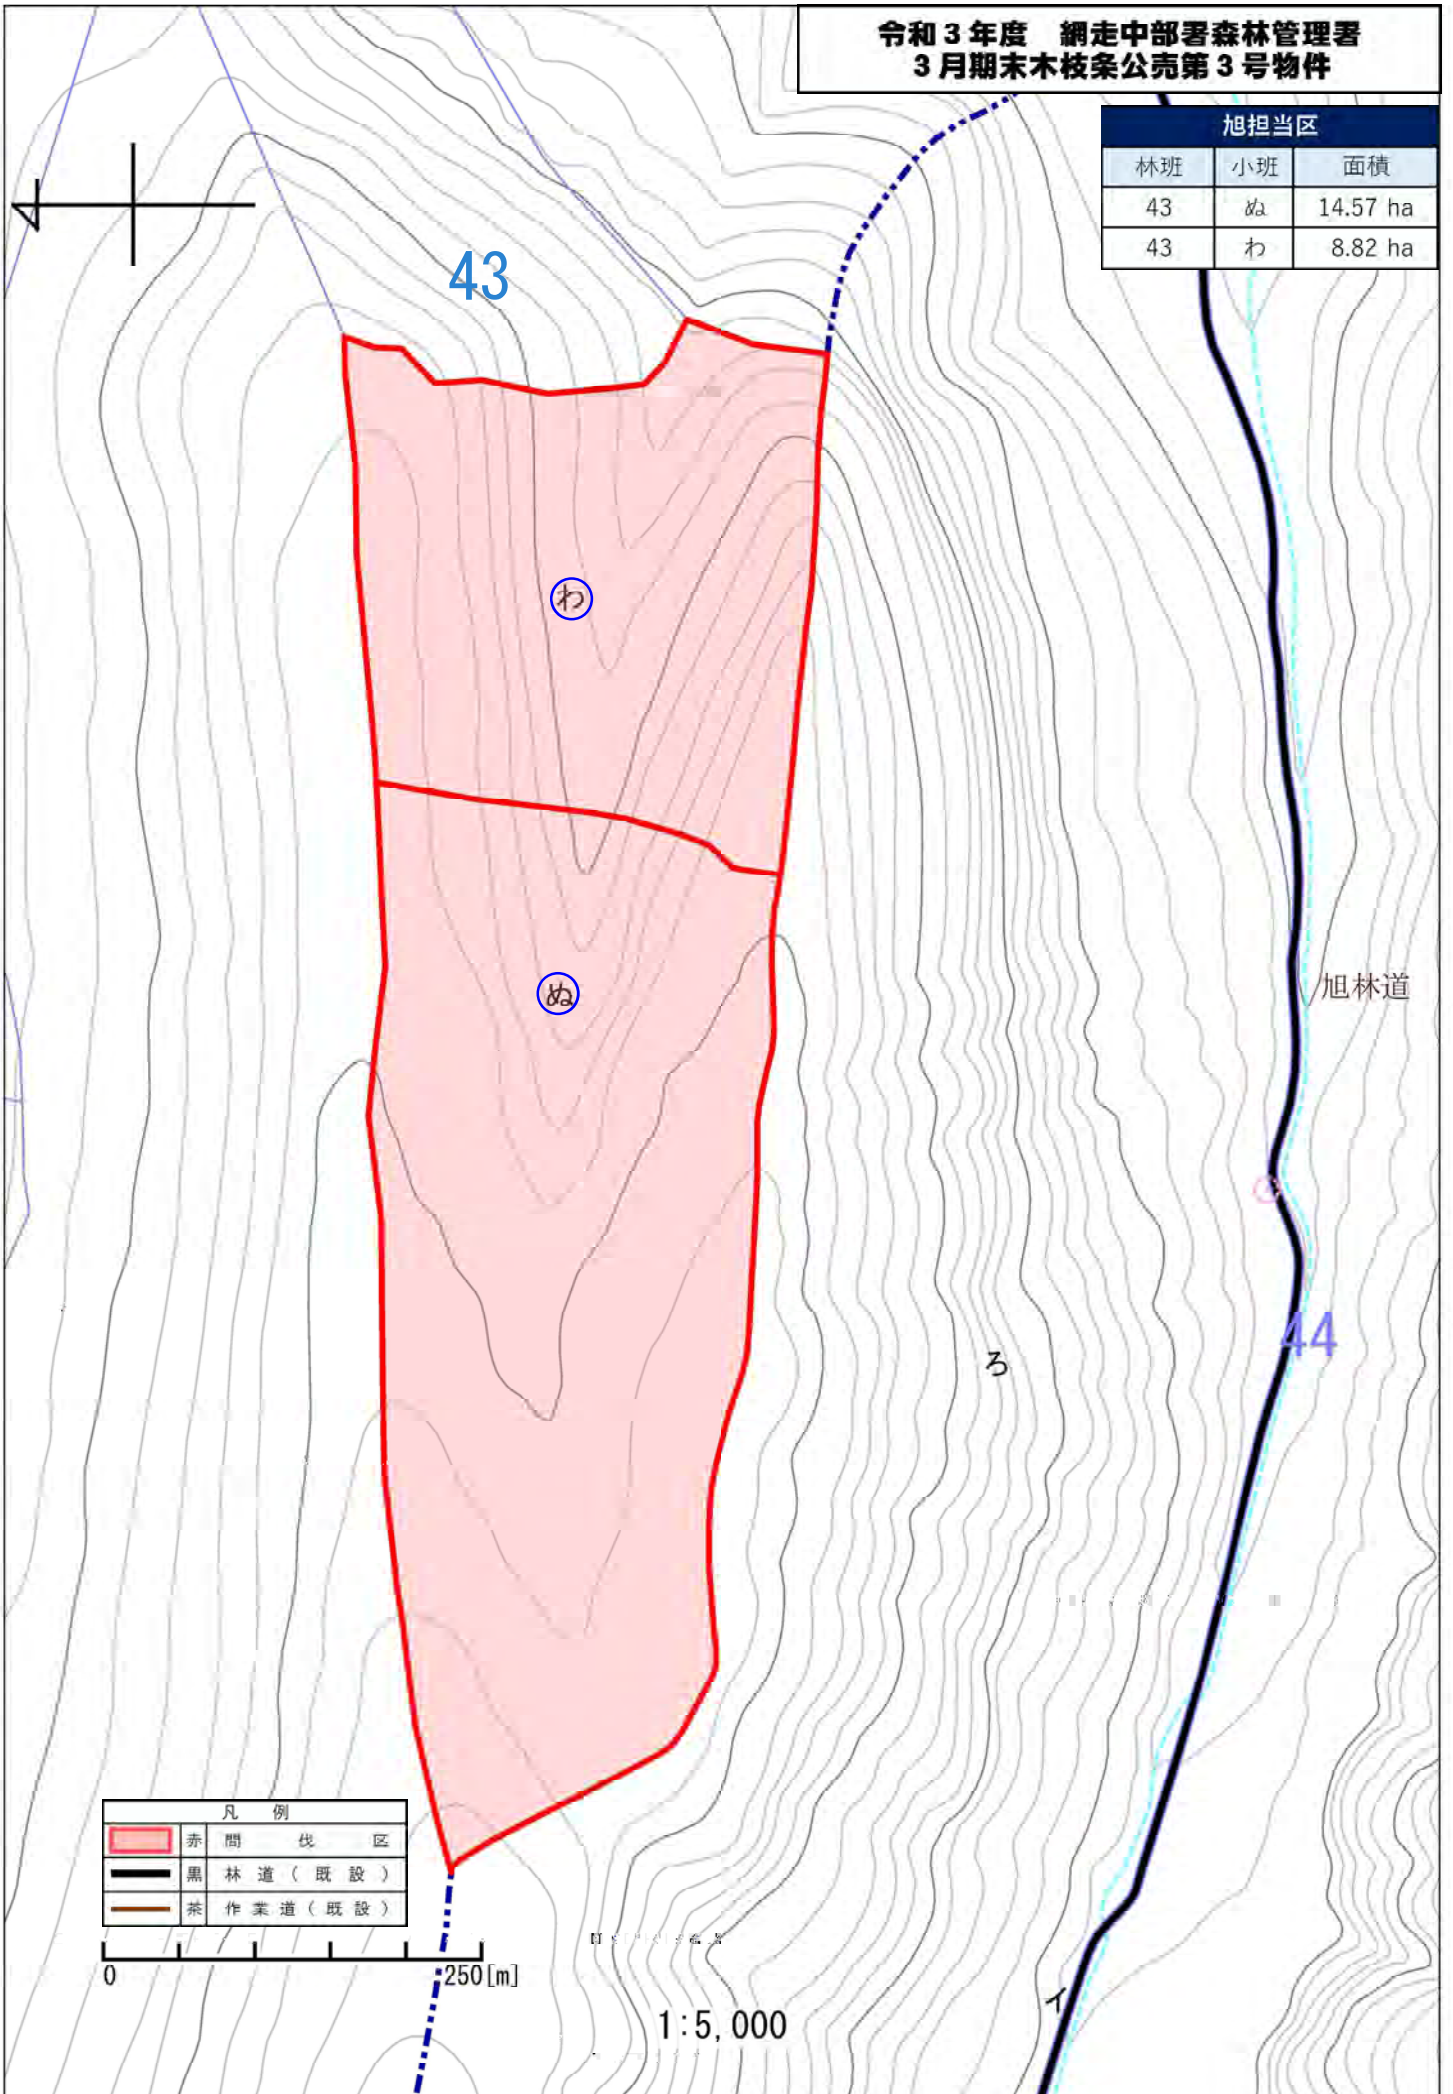

令和3年度 網走中部署森林管理署
3月期末木枝条公売第3号物件

旭担当区

林班	小班	面積
43	に	20.24 ha
43	ぬ	14.57 ha
43	わ	8.82 ha
43	か	15.21 ha

北見市

凡例	
	赤間伐区
	黒林道(既設)
	茶作業道(既設)

1:20000

令和3年度 網走中部署森林管理署
3月期末木枝条公売第3号物件

旭担当区		
林班	小班	面積
43	に	20.24 ha
43	か	15.21 ha

令和3年度 網走中部署森林管理署
3月期末木枝条公売第3号物件

旭担当区		
林班	小班	面積
43	ぬ	14.57 ha
43	わ	8.82 ha

凡 例	
	赤 間 伐 区
	黒 林 道 (既 設)
	茶 作 業 道 (既 設)

0 250[m]

1:5,000