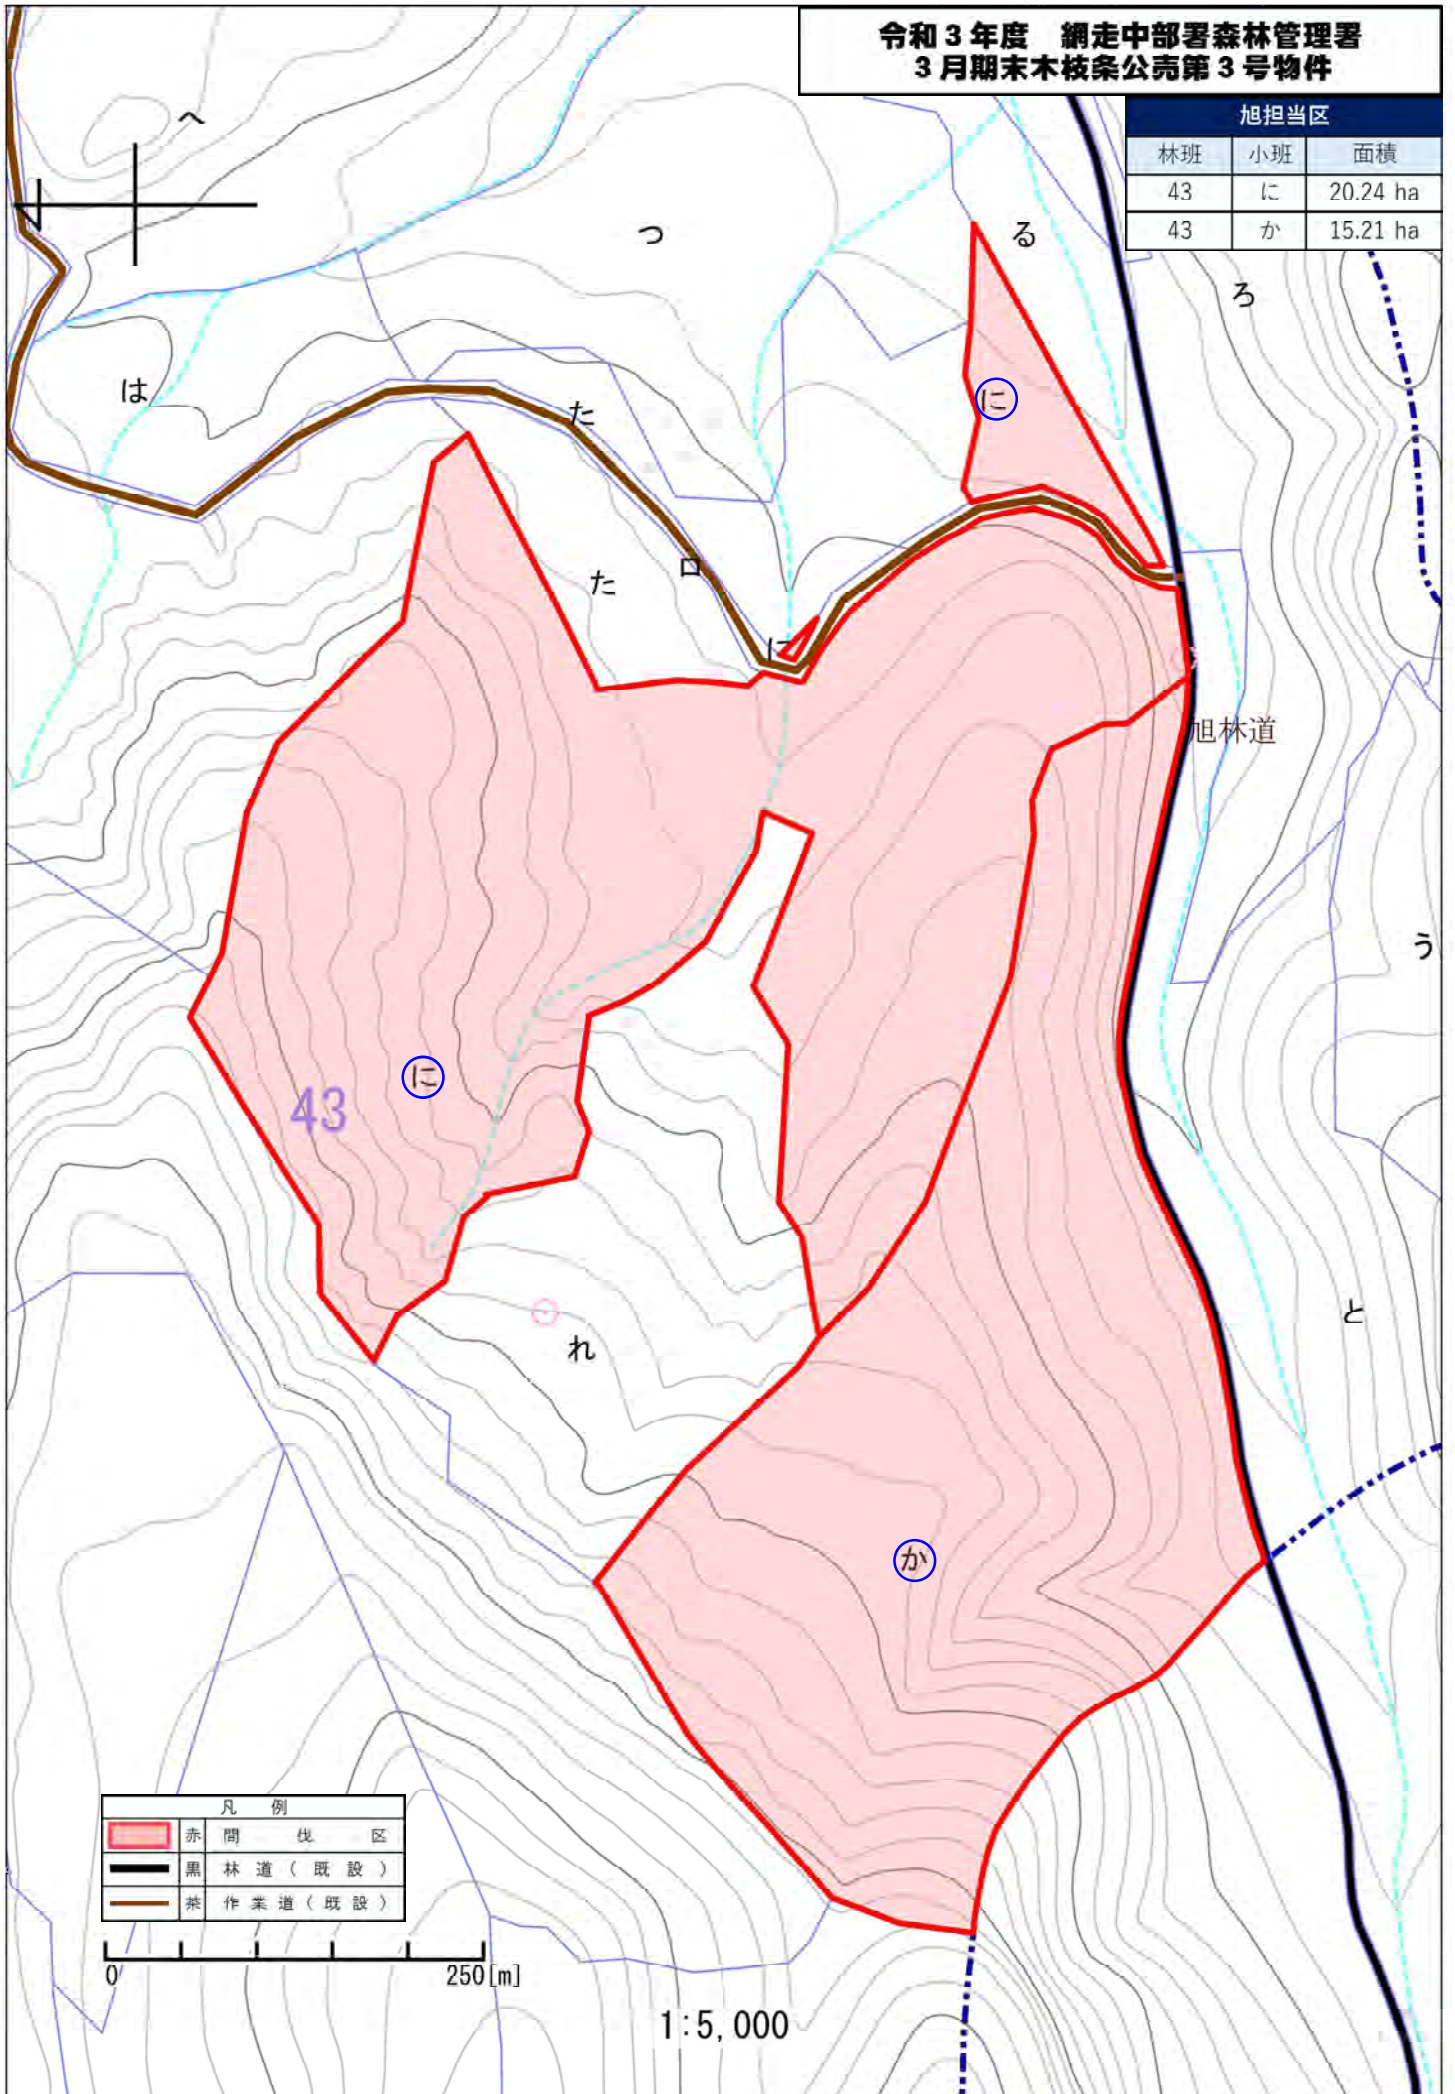

令和3年度 網走中部署森林管理署
3月期末木枝条公売第3号物件

旭担当区

林班	小班	面積
43	に	20.24 ha
43	ぬ	14.57 ha
43	わ	8.82 ha
43	か	15.21 ha

北見市

凡例	
	赤間伐区
	黒林道(既設)
	茶作業道(既設)

1:20000

令和3年度 網走中部署森林管理署
3月期末木枝条公売第3号物件

旭担当区		
林班	小班	面積
43	に	20.24 ha
43	か	15.21 ha

令和3年度 網走中部署森林管理署
3月期末木枝条公売第3号物件

旭担当区		
林班	小班	面積
43	ぬ	14.57 ha
43	わ	8.82 ha

凡 例	
	赤 間 伐 区
	黒 林 道 (既 設)
	茶 作 業 道 (既 設)

0 250[m]

1:5,000