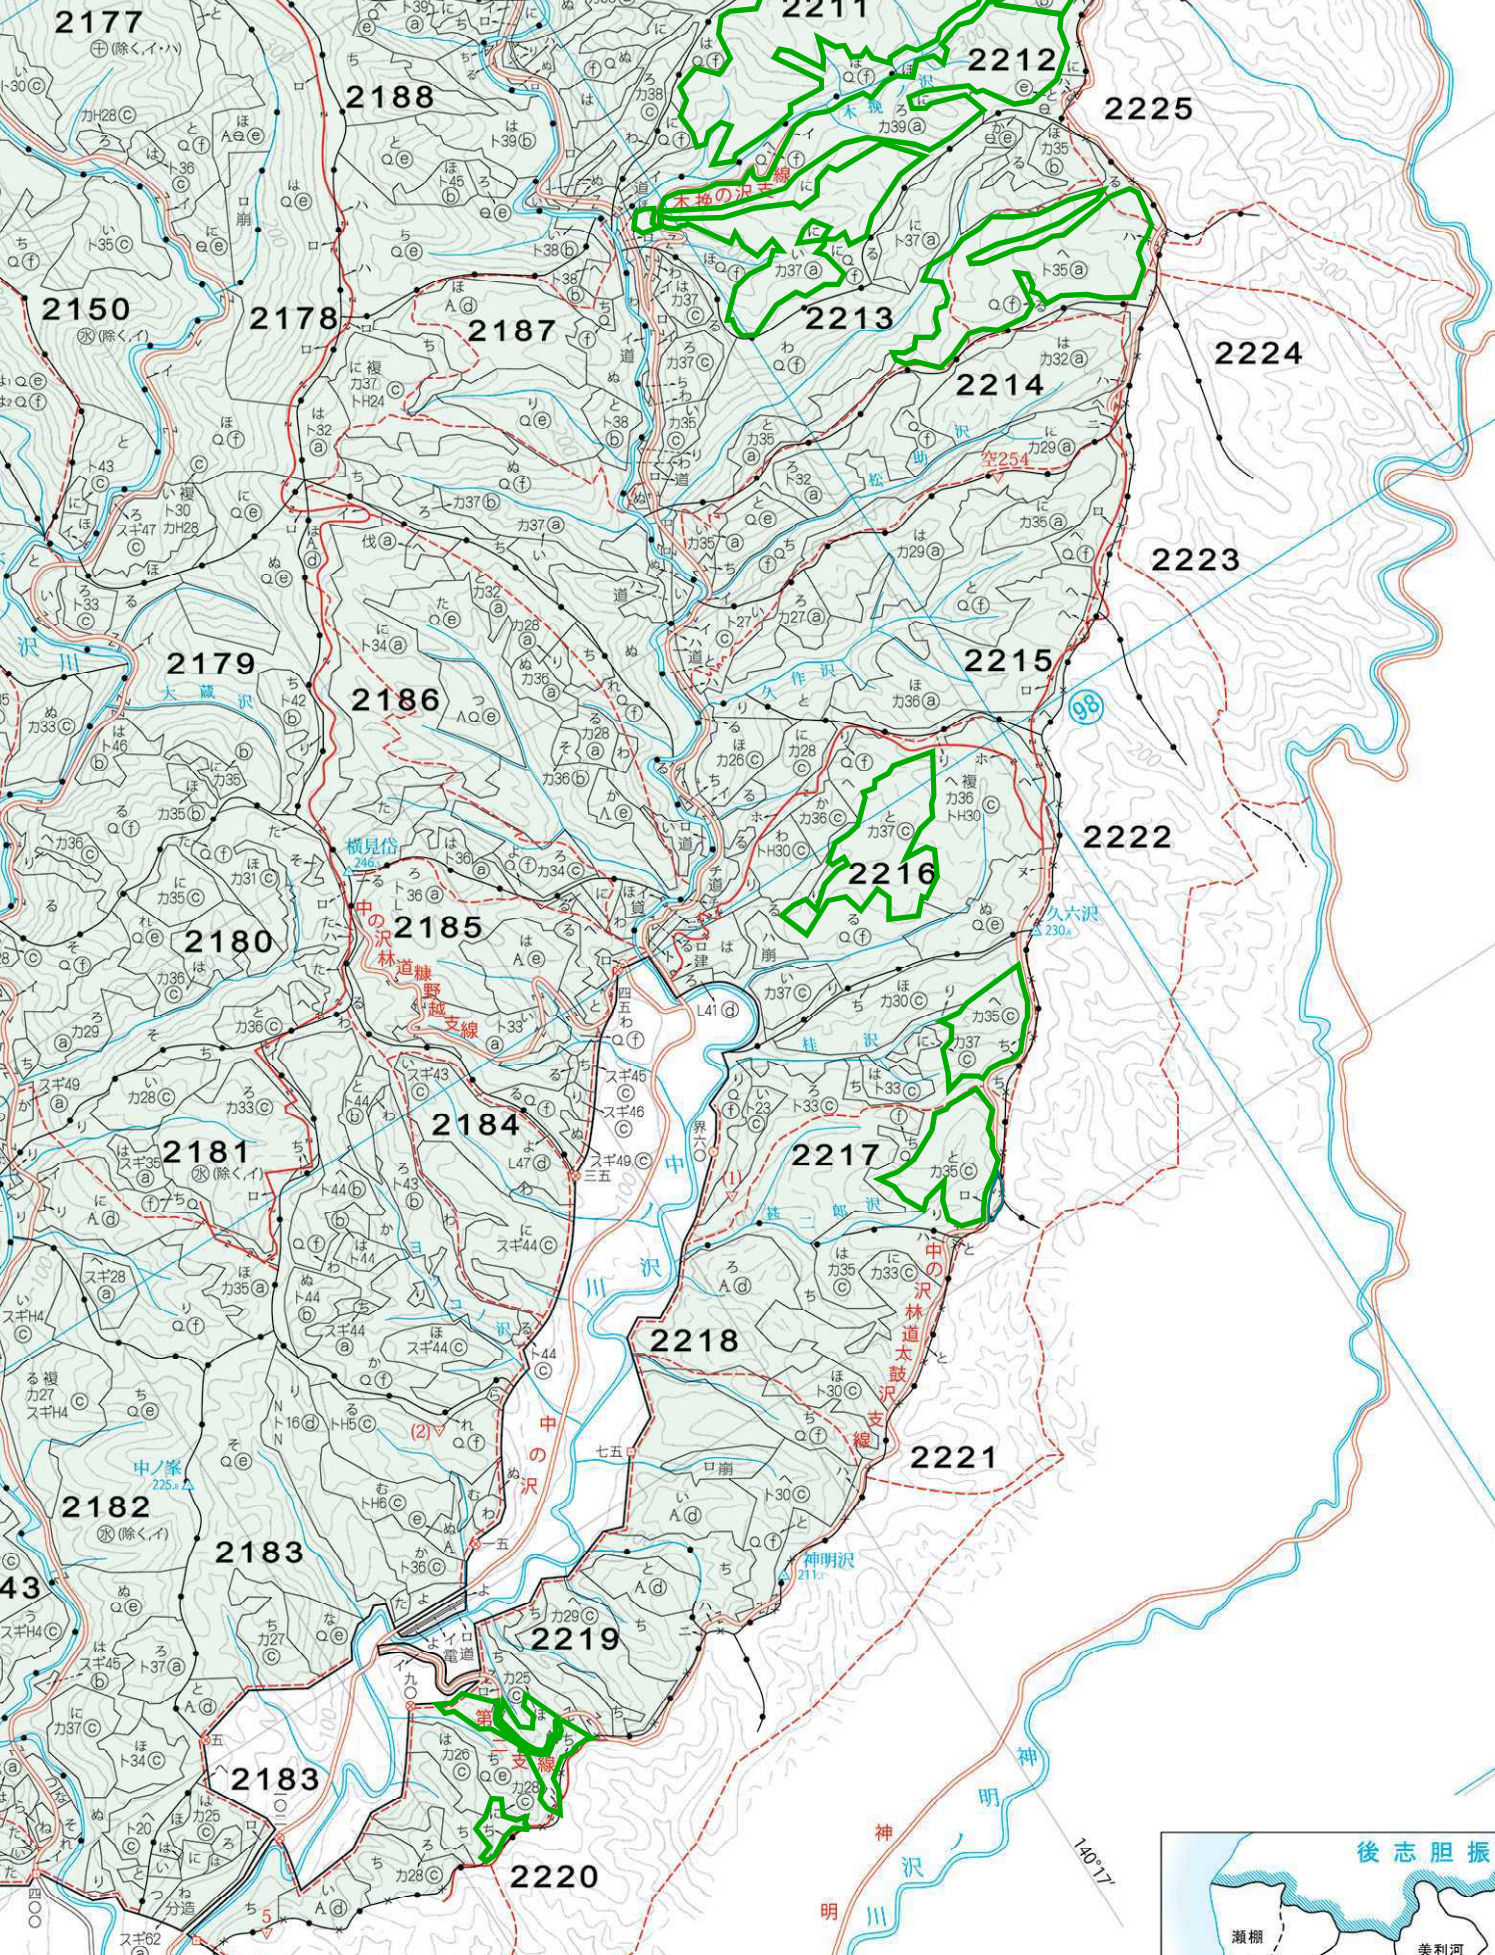

末木枝条 第1号物件
 森林の所在地：檜山郡上ノ国町
 中ノ沢国有林2211いろ林小班・2212いろは林小班
 2213へ林小班・2216と林小班
 2217へと林小班・2219には林小班
 縮尺：1/20,000

432

末木枝条 第2号物件

森林の所在地：檜山郡厚沢部町

天作国有林459〜林小班

460いろは林小班

461いろほ林小班

462いろほ林小班

縮尺：1/20,000

N

449

42

448

453

443

446

455

45

457

456

443

458

460

457

459

462

463

461

470

465

469

472