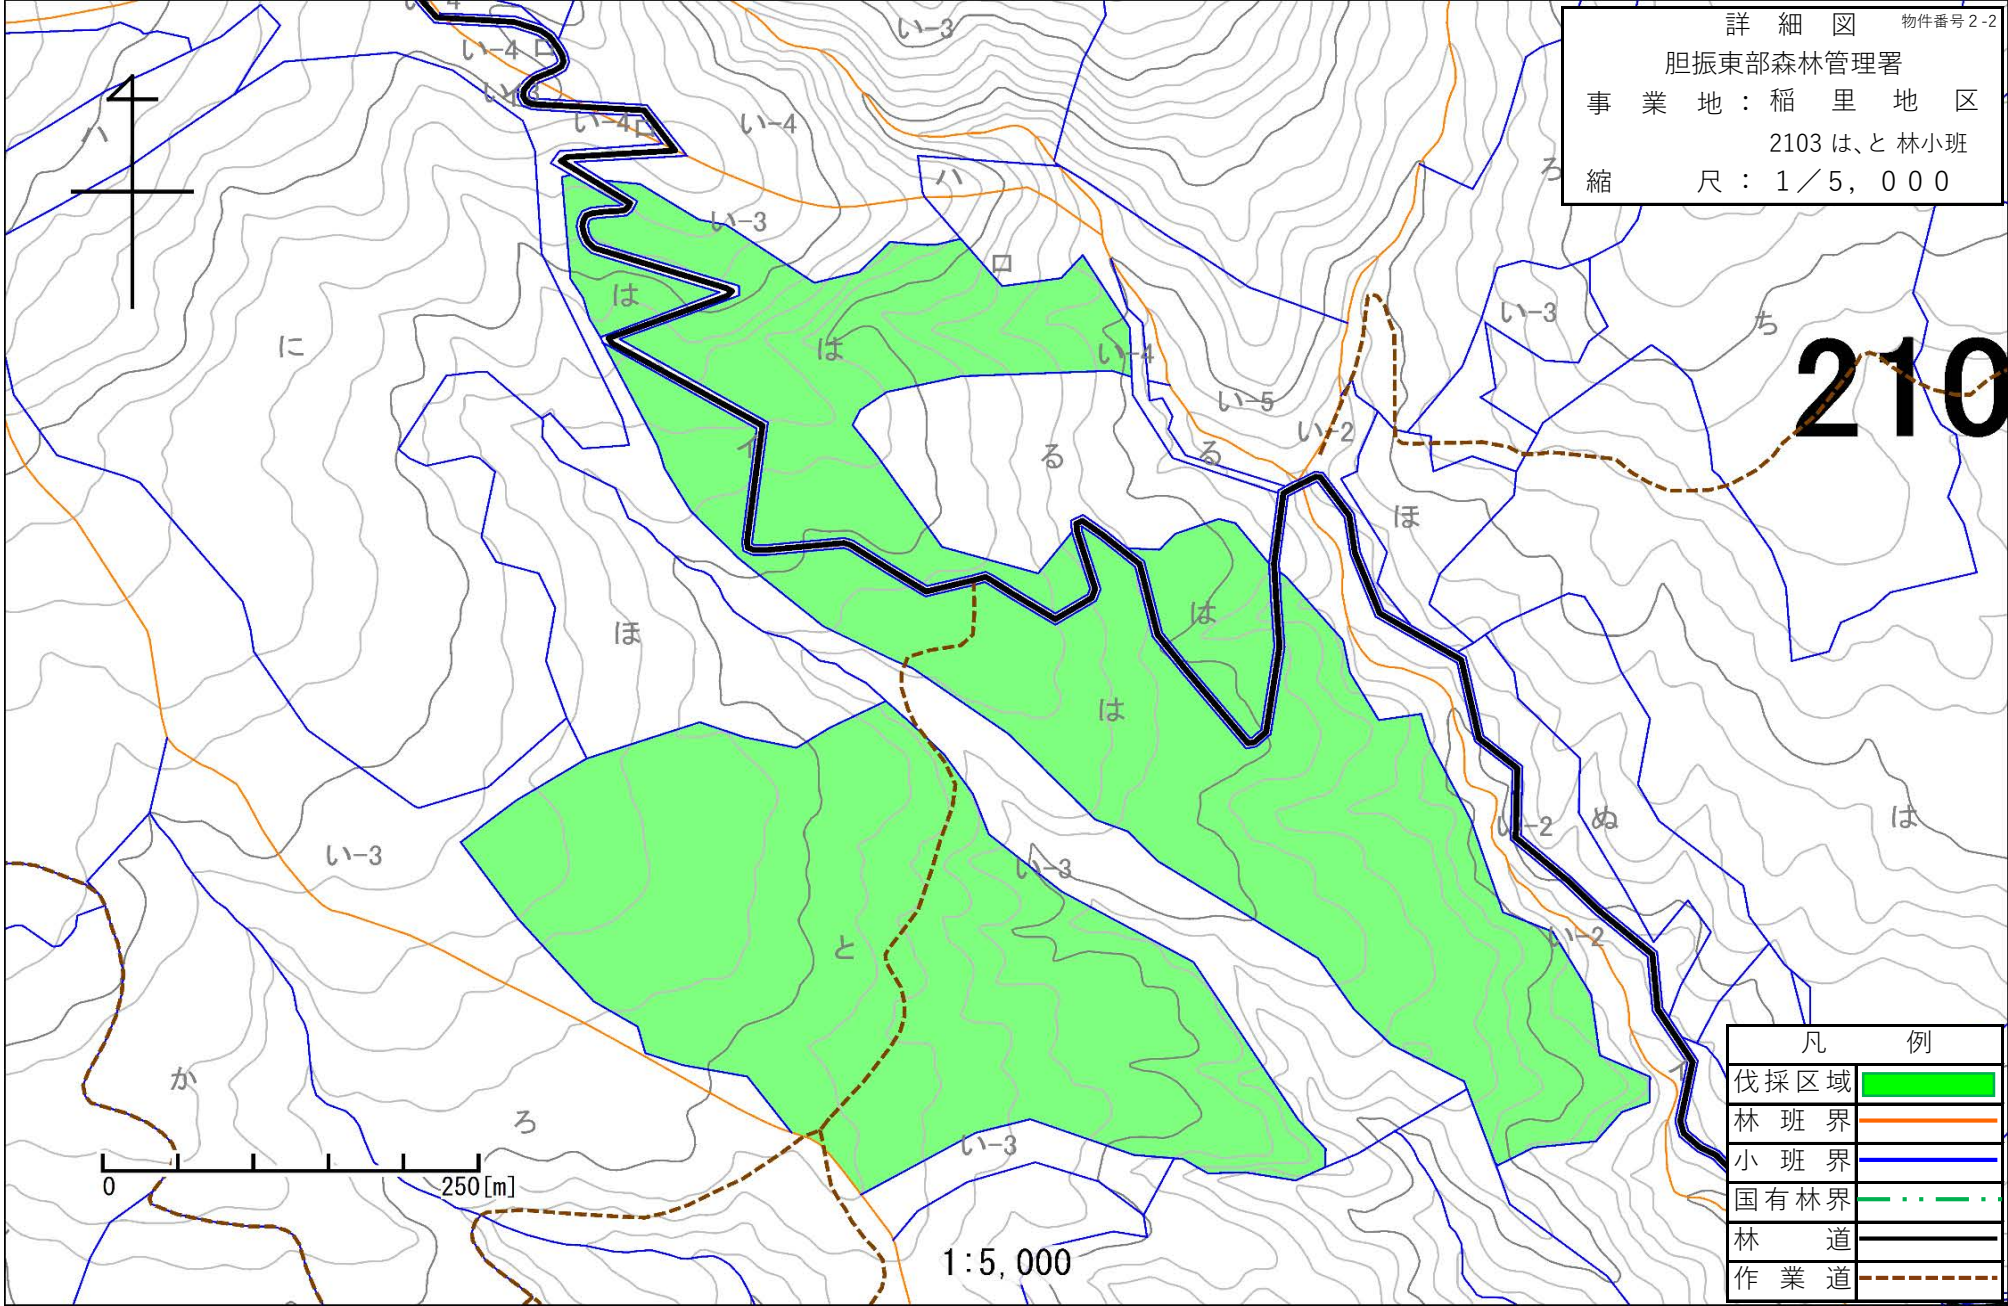

位置図 物件番号 2  
 胆振東部森林管理署  
 事業地：稲里地区  
 縮 尺：1/20,000

凡 例	
伐採区域	
林班界	
小班界	
国有林界	
林道	
作業道	

詳細図 物件番号 2-1  
 胆振東部森林管理署  
 事業地：稲里地区  
 2102 は 林小班  
 縮尺：1/5,000

凡 例	
伐採区域	
林班界	
小班界	
国有林界	
林道	
作業道	

1:5,000

詳細図 物件番号 2-2  
 胆振東部森林管理署  
 事業地：稲里地区  
 2103 はと林小班  
 縮尺：1/5,000

210

凡 例	
伐採区域	
林班界	
小班界	
国有林界	
林道	
作業道	

0 250[m]

1:5,000