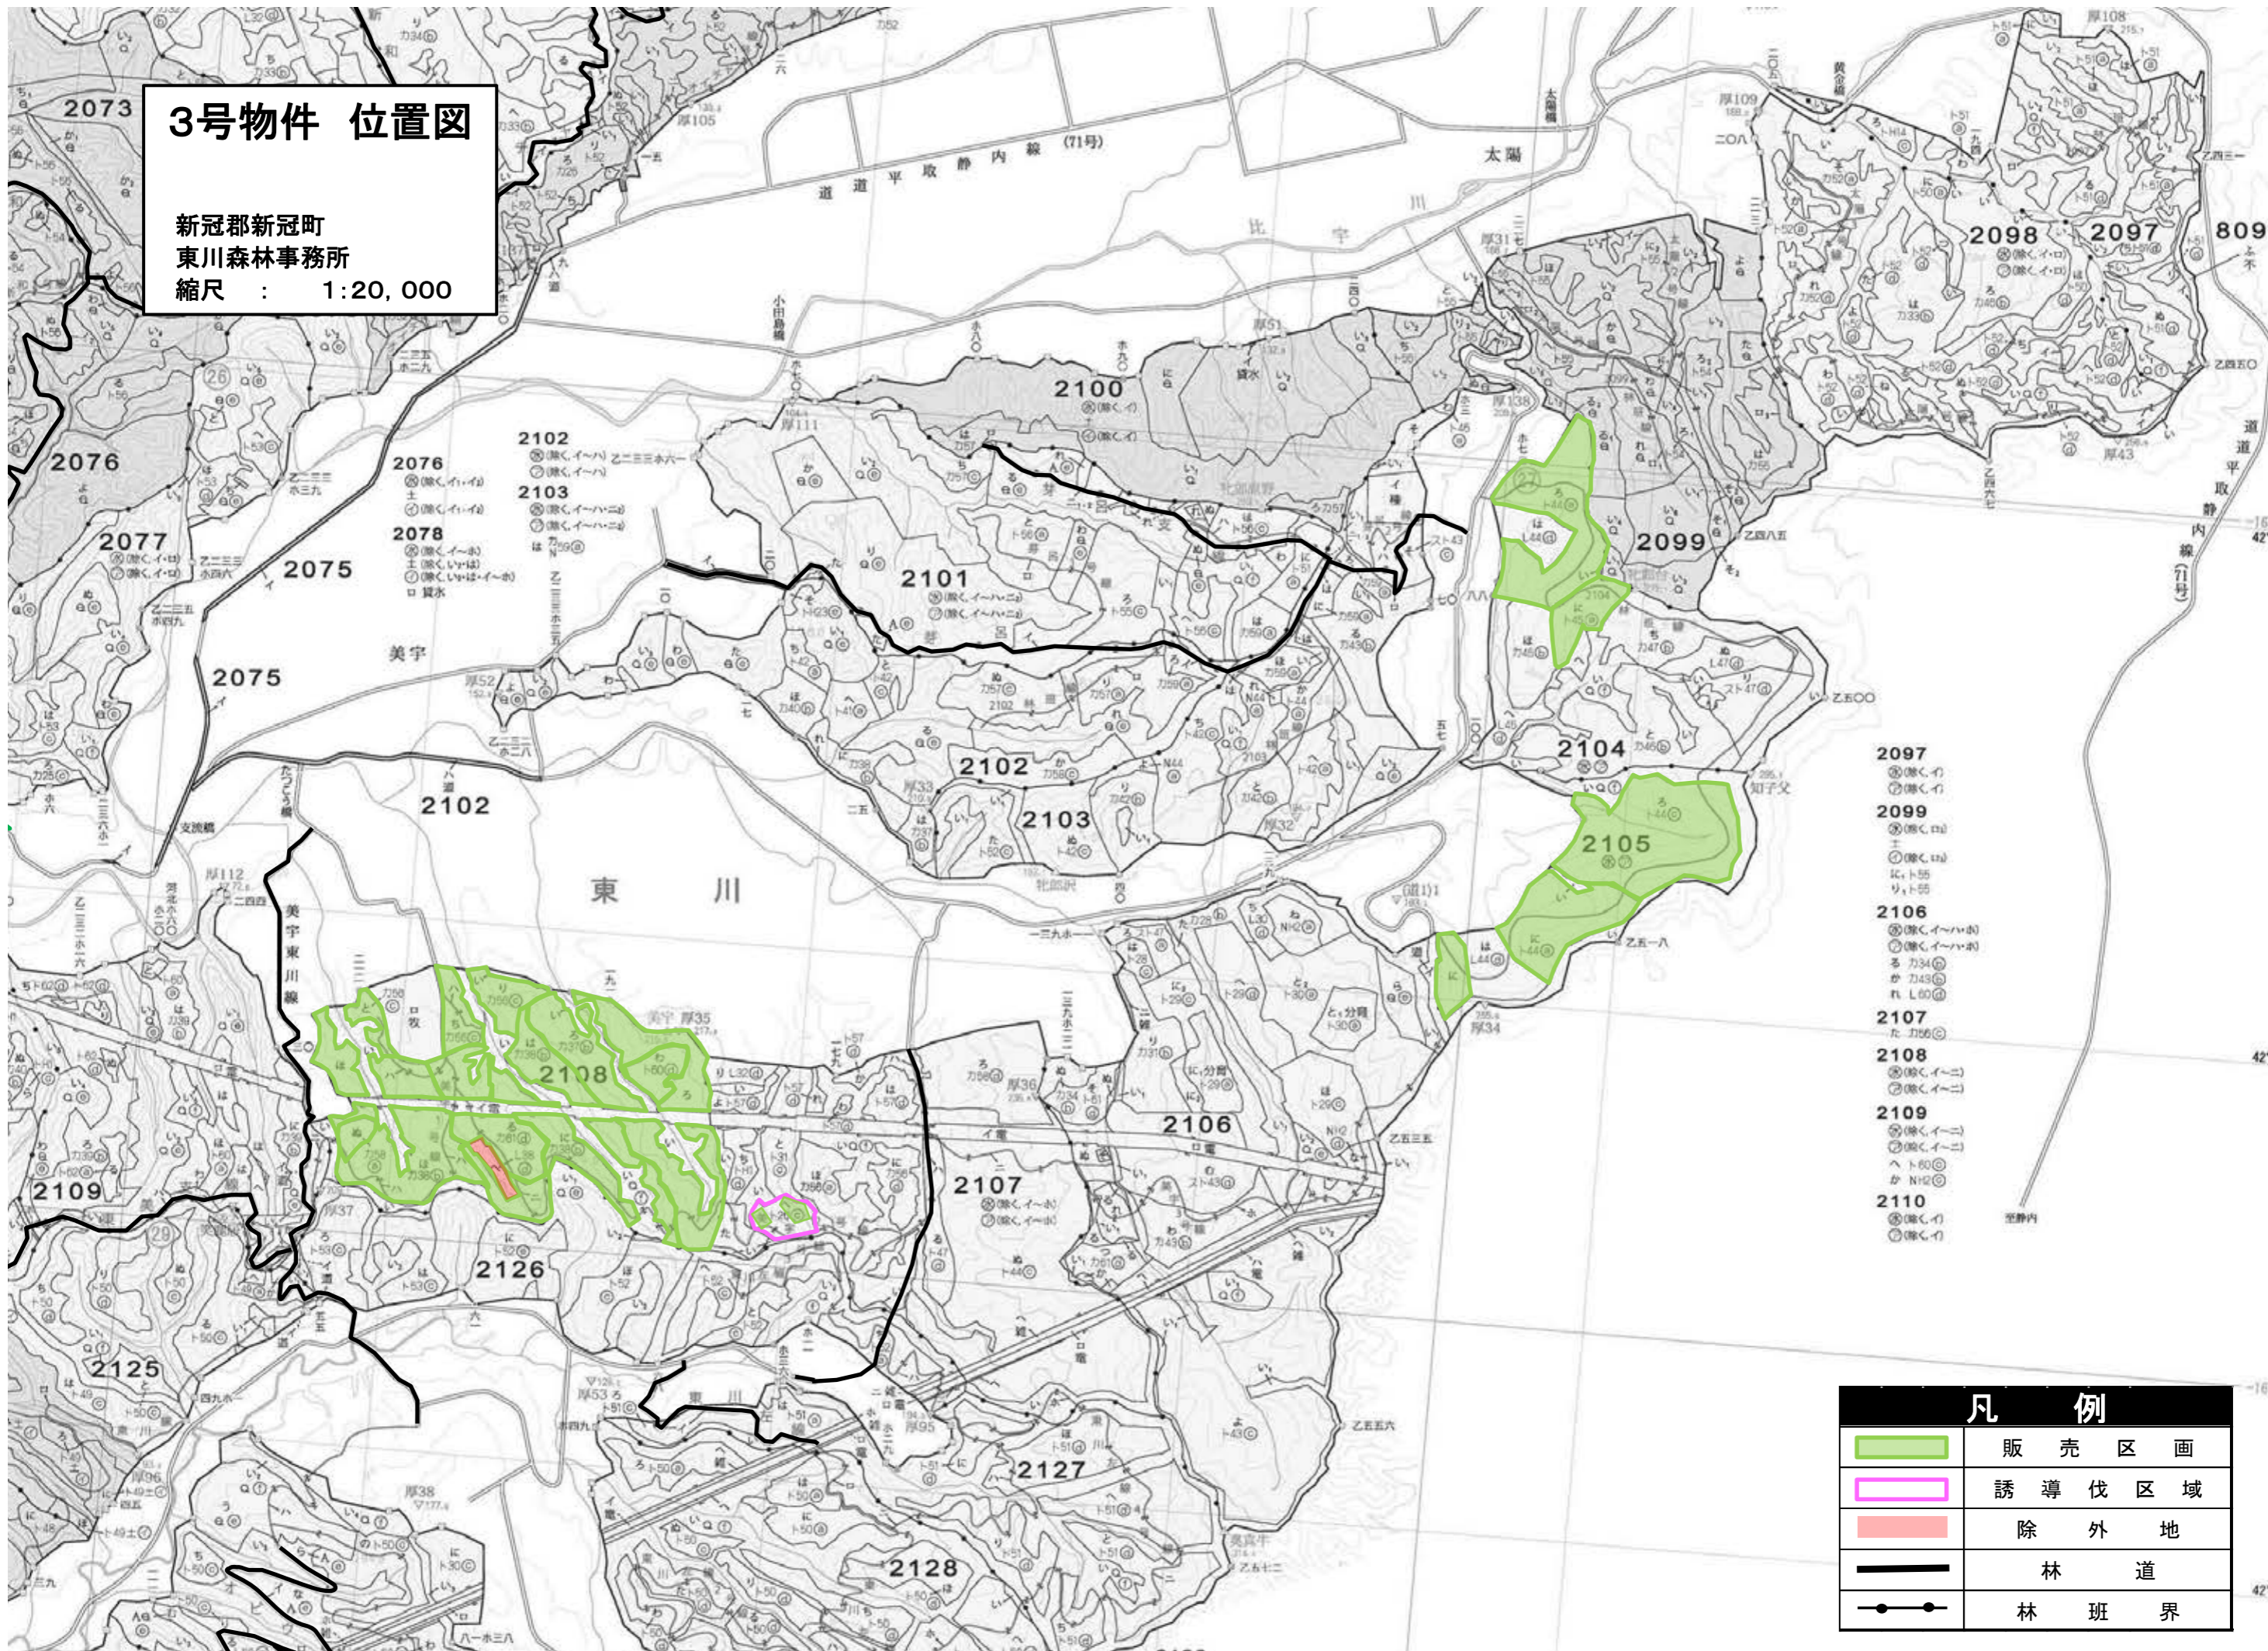

3号物件 位置図

新冠郡新冠町
東川森林事務所

縮尺 : 1:20,000

- 2097
●(株)イ
●(株)イ
- 2099
●(株)田
●(株)田
北、ト55
リ、ト55
- 2106
●(株)イ〜ハ
●(株)イ〜ハ
カ、カ34
カ、カ43
カ、カ60
- 2107
カ、カ66
- 2108
●(株)イ〜ニ
●(株)イ〜ニ
- 2109
●(株)イ〜ニ
●(株)イ〜ニ
ハ、ハ60
カ、カ12
- 2110
●(株)イ
●(株)イ

凡 例	
	販 売 区 画
	誘 導 伐 区 域
	除 外 地
	林 道
	林 班 界

3号物件位置図 (2104林班)

凡 例	
販売区域	
誘導伐区域	
除外地	
林班界	
既設道	

3号物件 位置図 (2105林班)

凡 例	
販売区域	
誘導伐区域	
除外地	
林班界	
既設道	

1:5,000

3号物件 位置図(2107林班)

凡 例	
販売区域	
誘導伐区域	
除外地	
林班界	
既設道	

0 栗川左線林道 250[m]

1:5,000