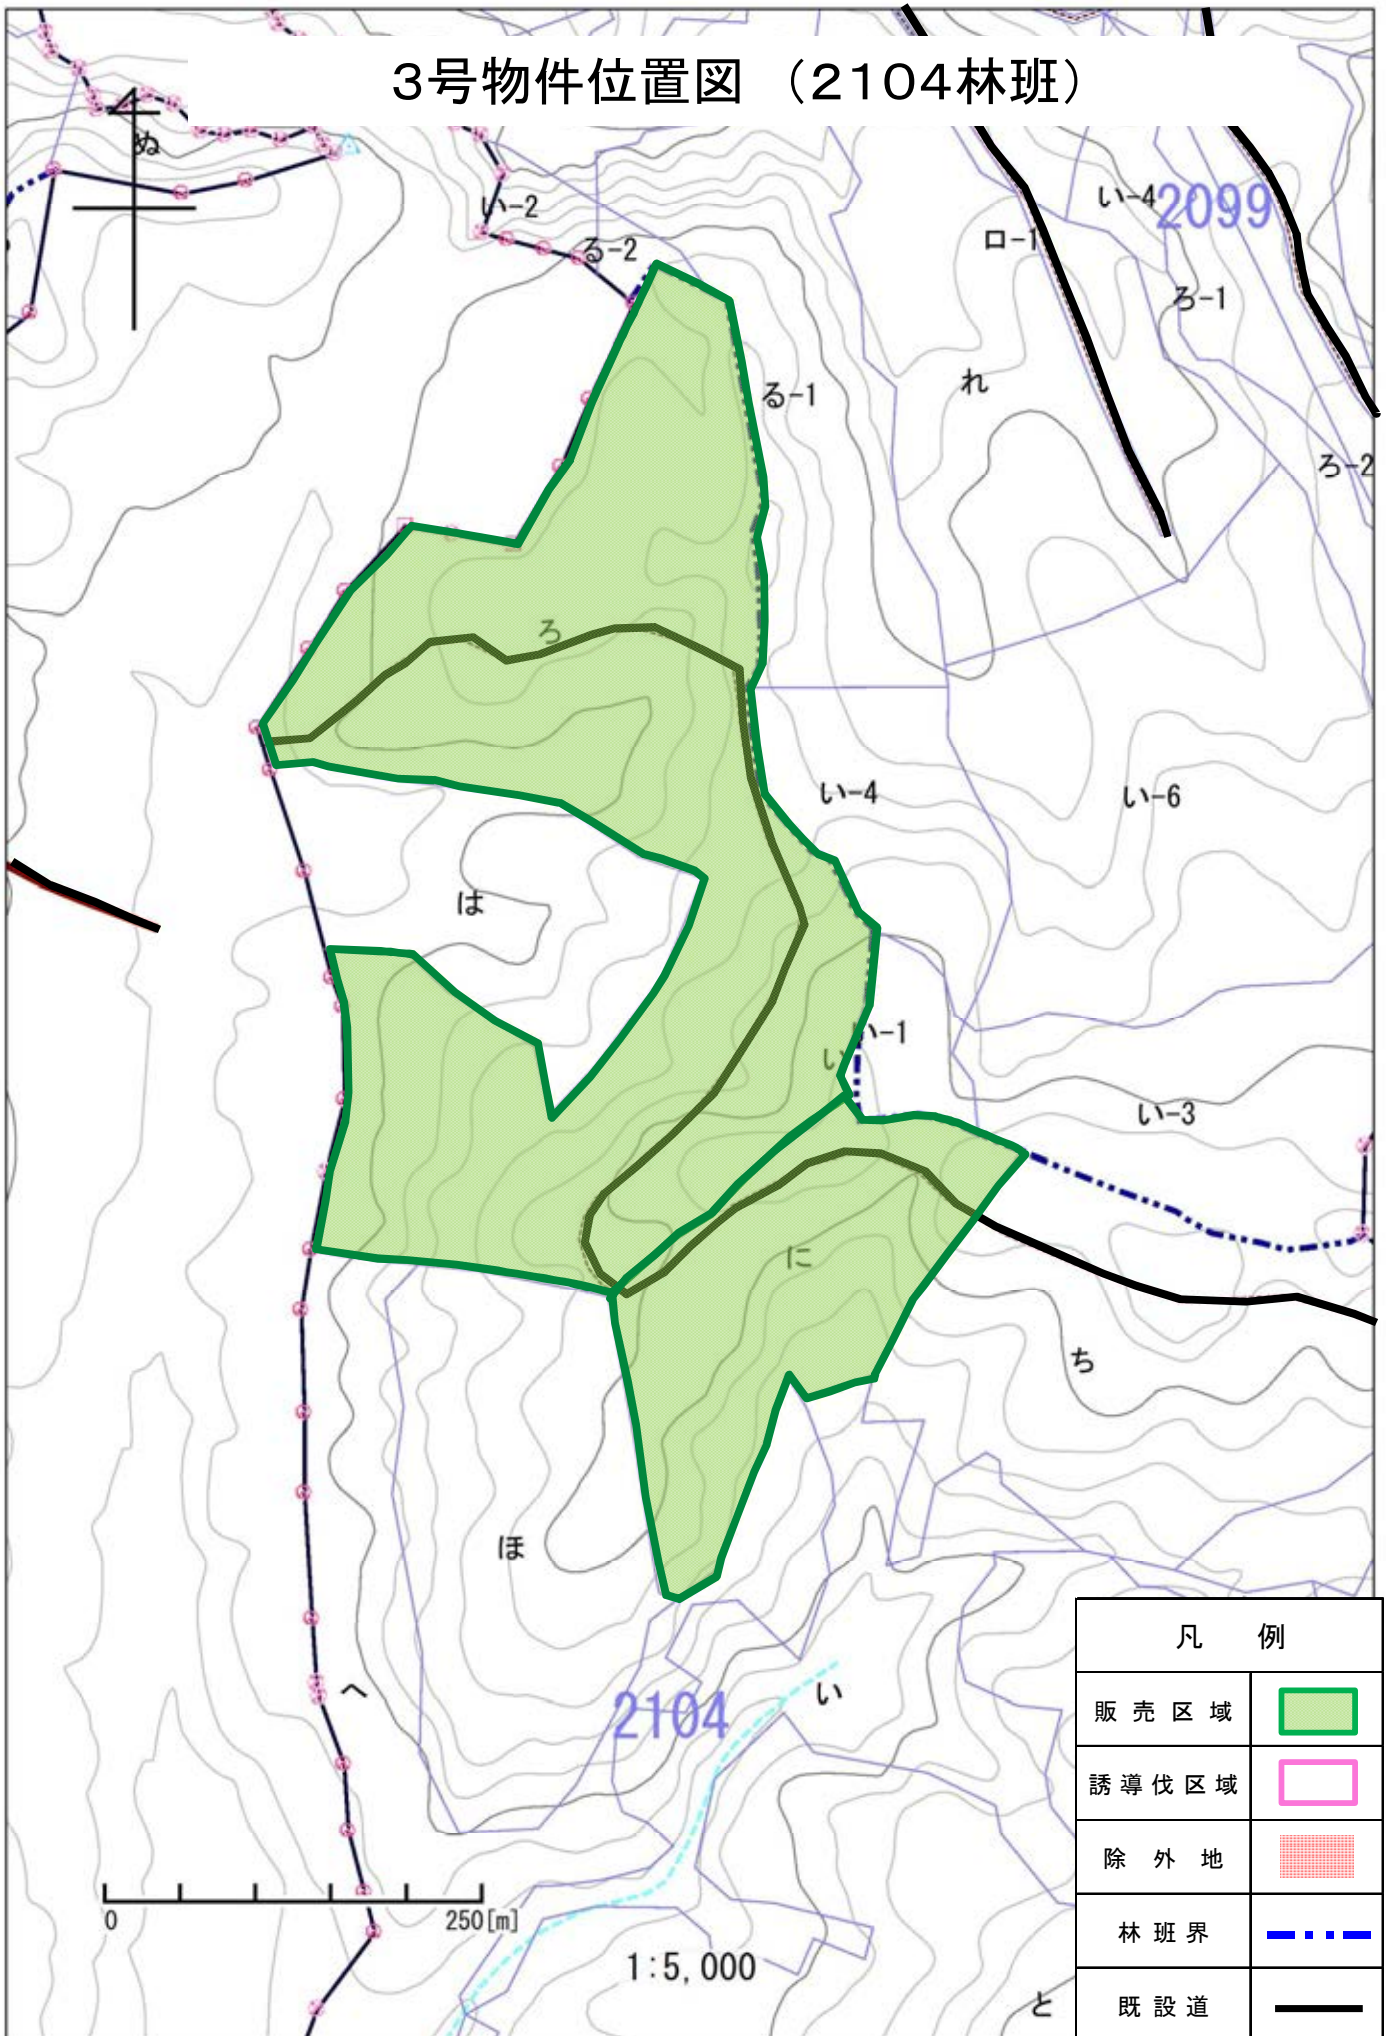

3号物件 位置図

新冠郡新冠町
東川森林事務所

縮尺 : 1:20,000

- 2097
●(株)イ
●(株)イ
- 2099
●(株)田
●(株)田
北、ト55
リ、ト55
- 2106
●(株)イ〜ハ
●(株)イ〜ハ
カ、カ34
カ、カ43
カ、カ60
- 2107
カ、カ66
- 2108
●(株)イ〜ニ
●(株)イ〜ニ
- 2109
●(株)イ〜ニ
●(株)イ〜ニ
ハ、ハ60
カ、カ12
- 2110
●(株)イ
●(株)イ

凡 例	
	販 売 区 画
	誘 導 伐 区 域
	除 外 地
	林 道
	林 班 界

3号物件位置図 (2104林班)

凡 例	
販売区域	
誘導伐区域	
除外地	
林班界	
既設道	

3号物件 位置図 (2105林班)

凡 例	
販売区域	
誘導伐区域	
除外地	
林班界	
既設道	

1:5,000

3号物件 位置図(2107林班)

凡 例	
販売区域	
誘導伐区域	
除外地	
林班界	
既設道	

0 栗川左線林道 250[m]

1:5,000