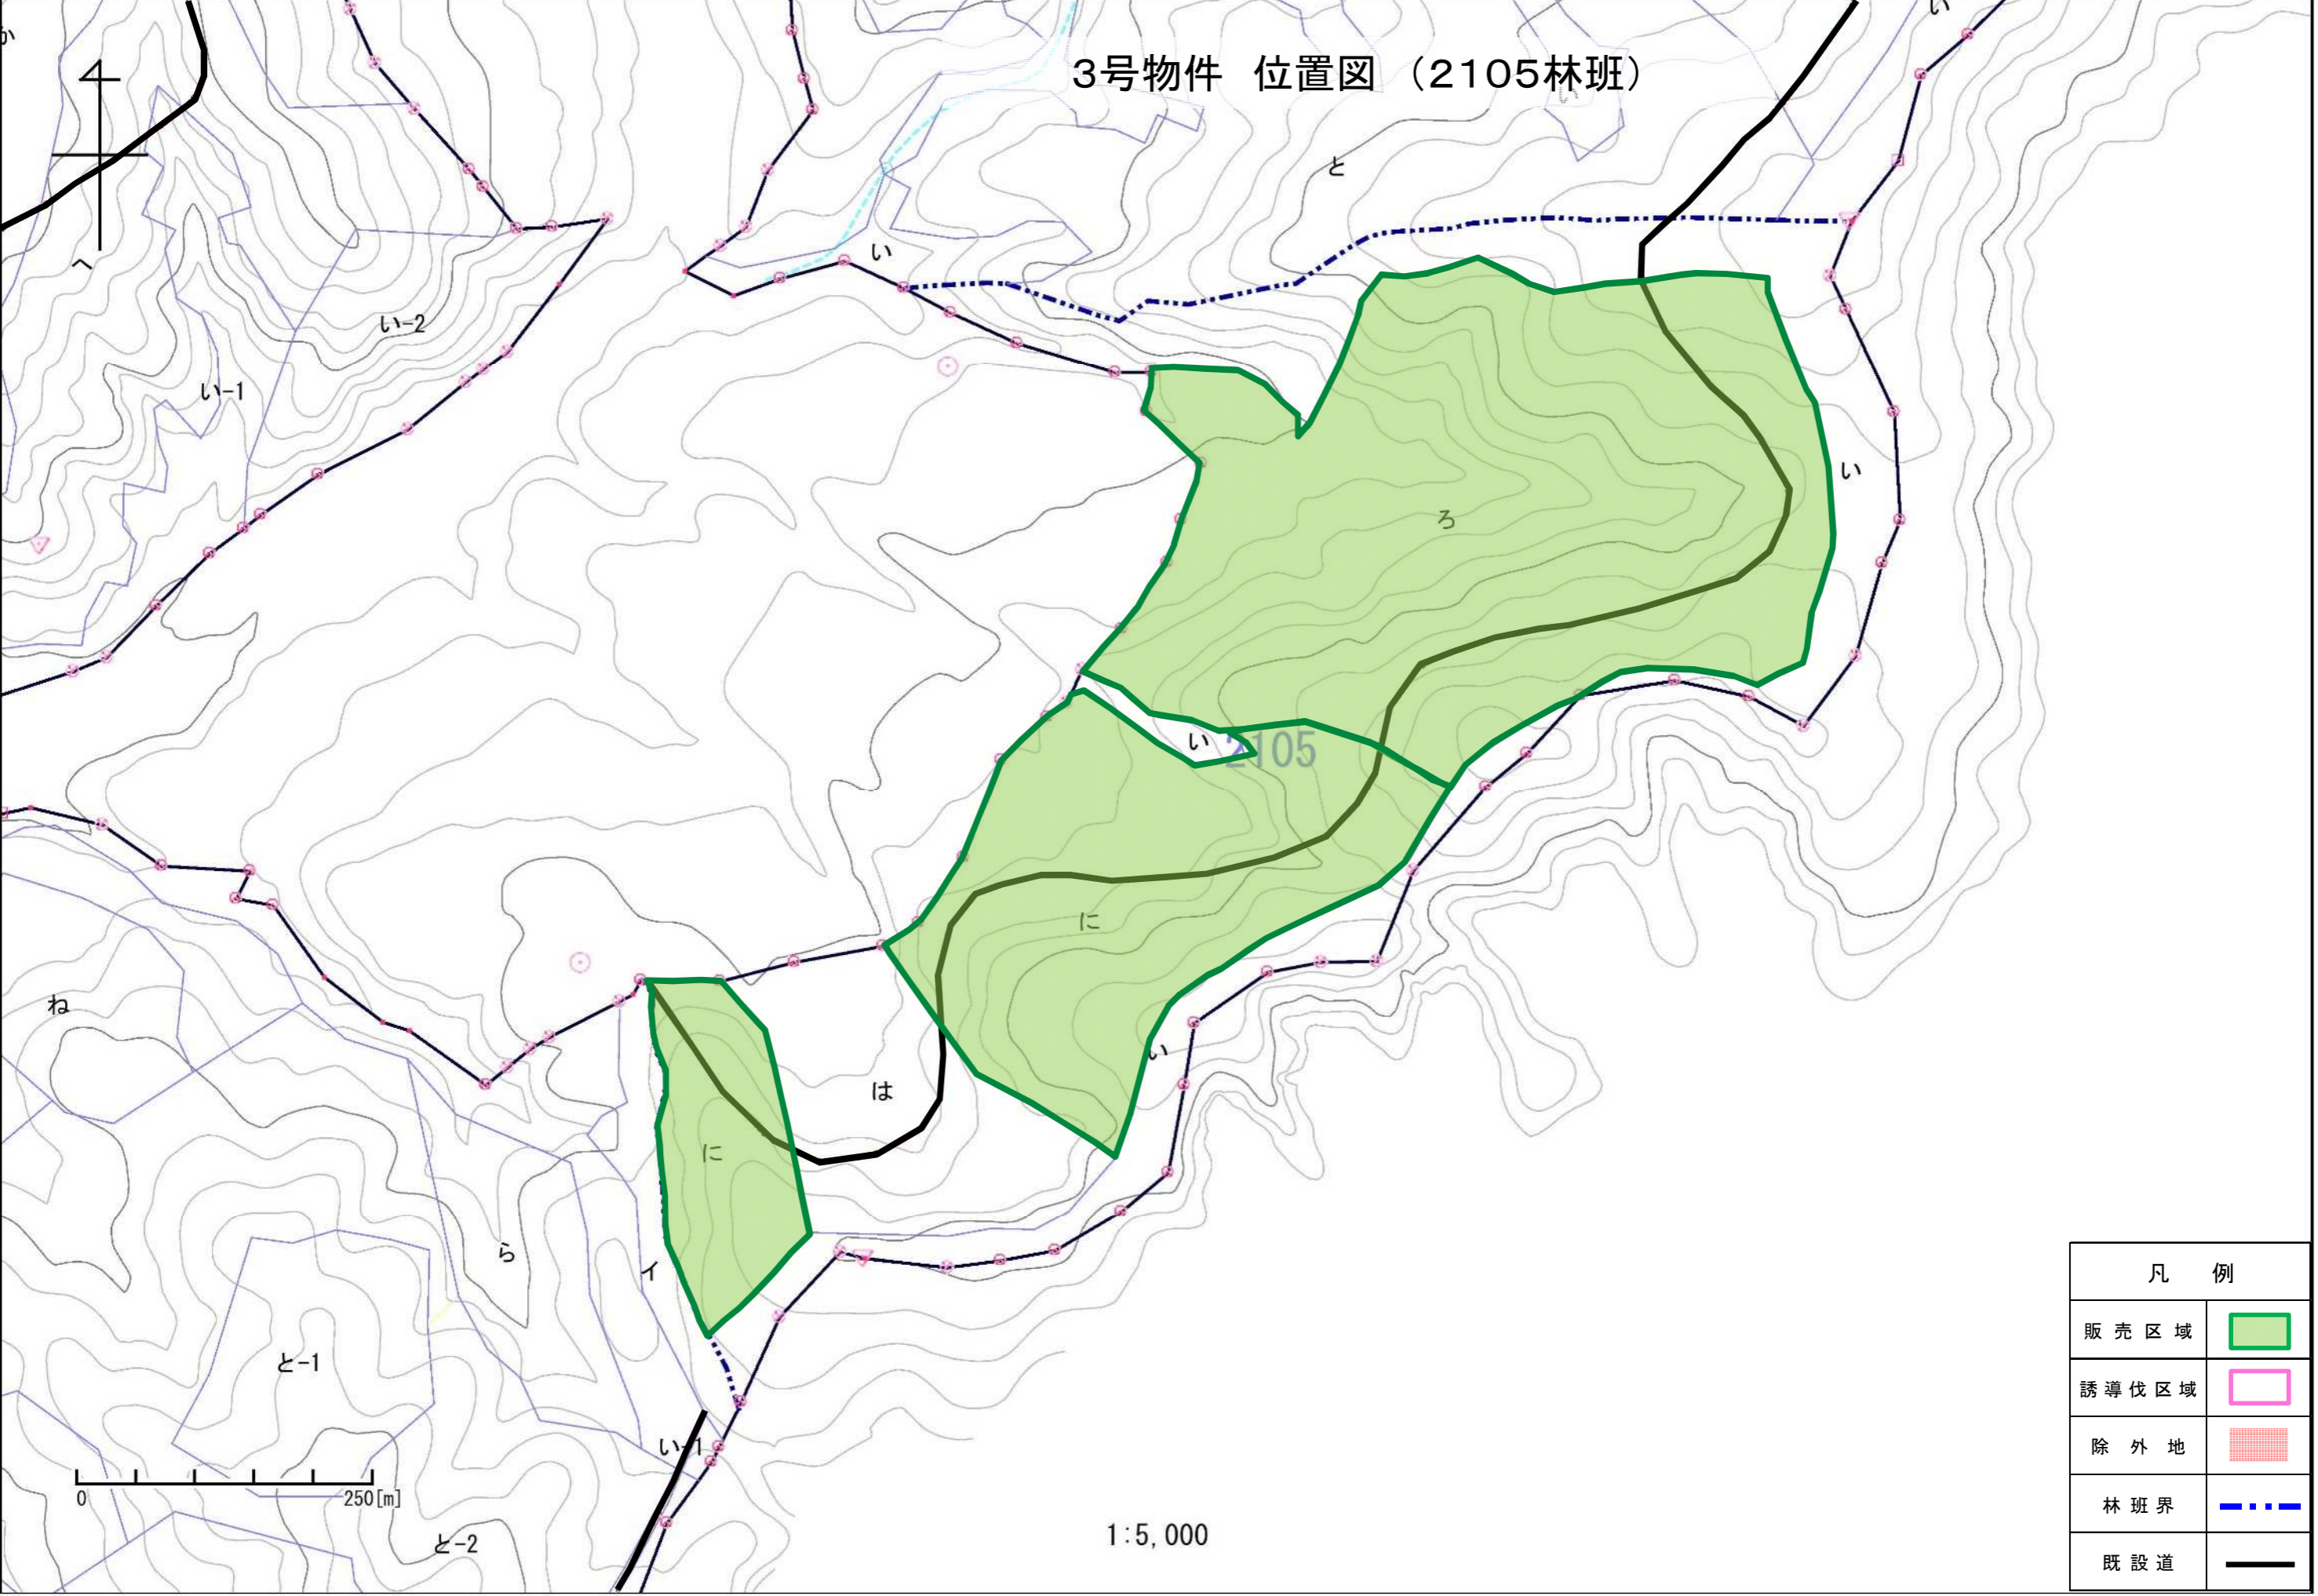

3号物件 位置図

新冠郡新冠町
東川森林事務所

縮尺 : 1:20,000

- 2097
●(株)イ
●(株)イ
- 2099
●(株)田
●(株)田
北、ト55
リ、ト55
- 2106
●(株)イ〜ハ
●(株)イ〜ハ
カ、カ34
カ、カ43
カ、カ60
- 2107
カ、カ66
- 2108
●(株)イ〜ニ
●(株)イ〜ニ
- 2109
●(株)イ〜ニ
●(株)イ〜ニ
ハ、ハ60
カ、カ12
- 2110
●(株)イ
●(株)イ

凡 例	
	販 売 区 画
	誘 導 伐 区 域
	除 外 地
	林 道
	林 班 界

3号物件位置図 (2104林班)

凡 例	
販売区域	
誘導伐区域	
除外地	
林班界	
既設道	

3号物件 位置図 (2105林班)

凡 例	
販売区域	
誘導伐区域	
除外地	
林班界	
既設道	

1:5,000

3号物件 位置図(2107林班)

凡 例	
販売区域	
誘導伐区域	
除外地	
林班界	
既設道	

0 栗川左線林道 250[m]

1:5,000