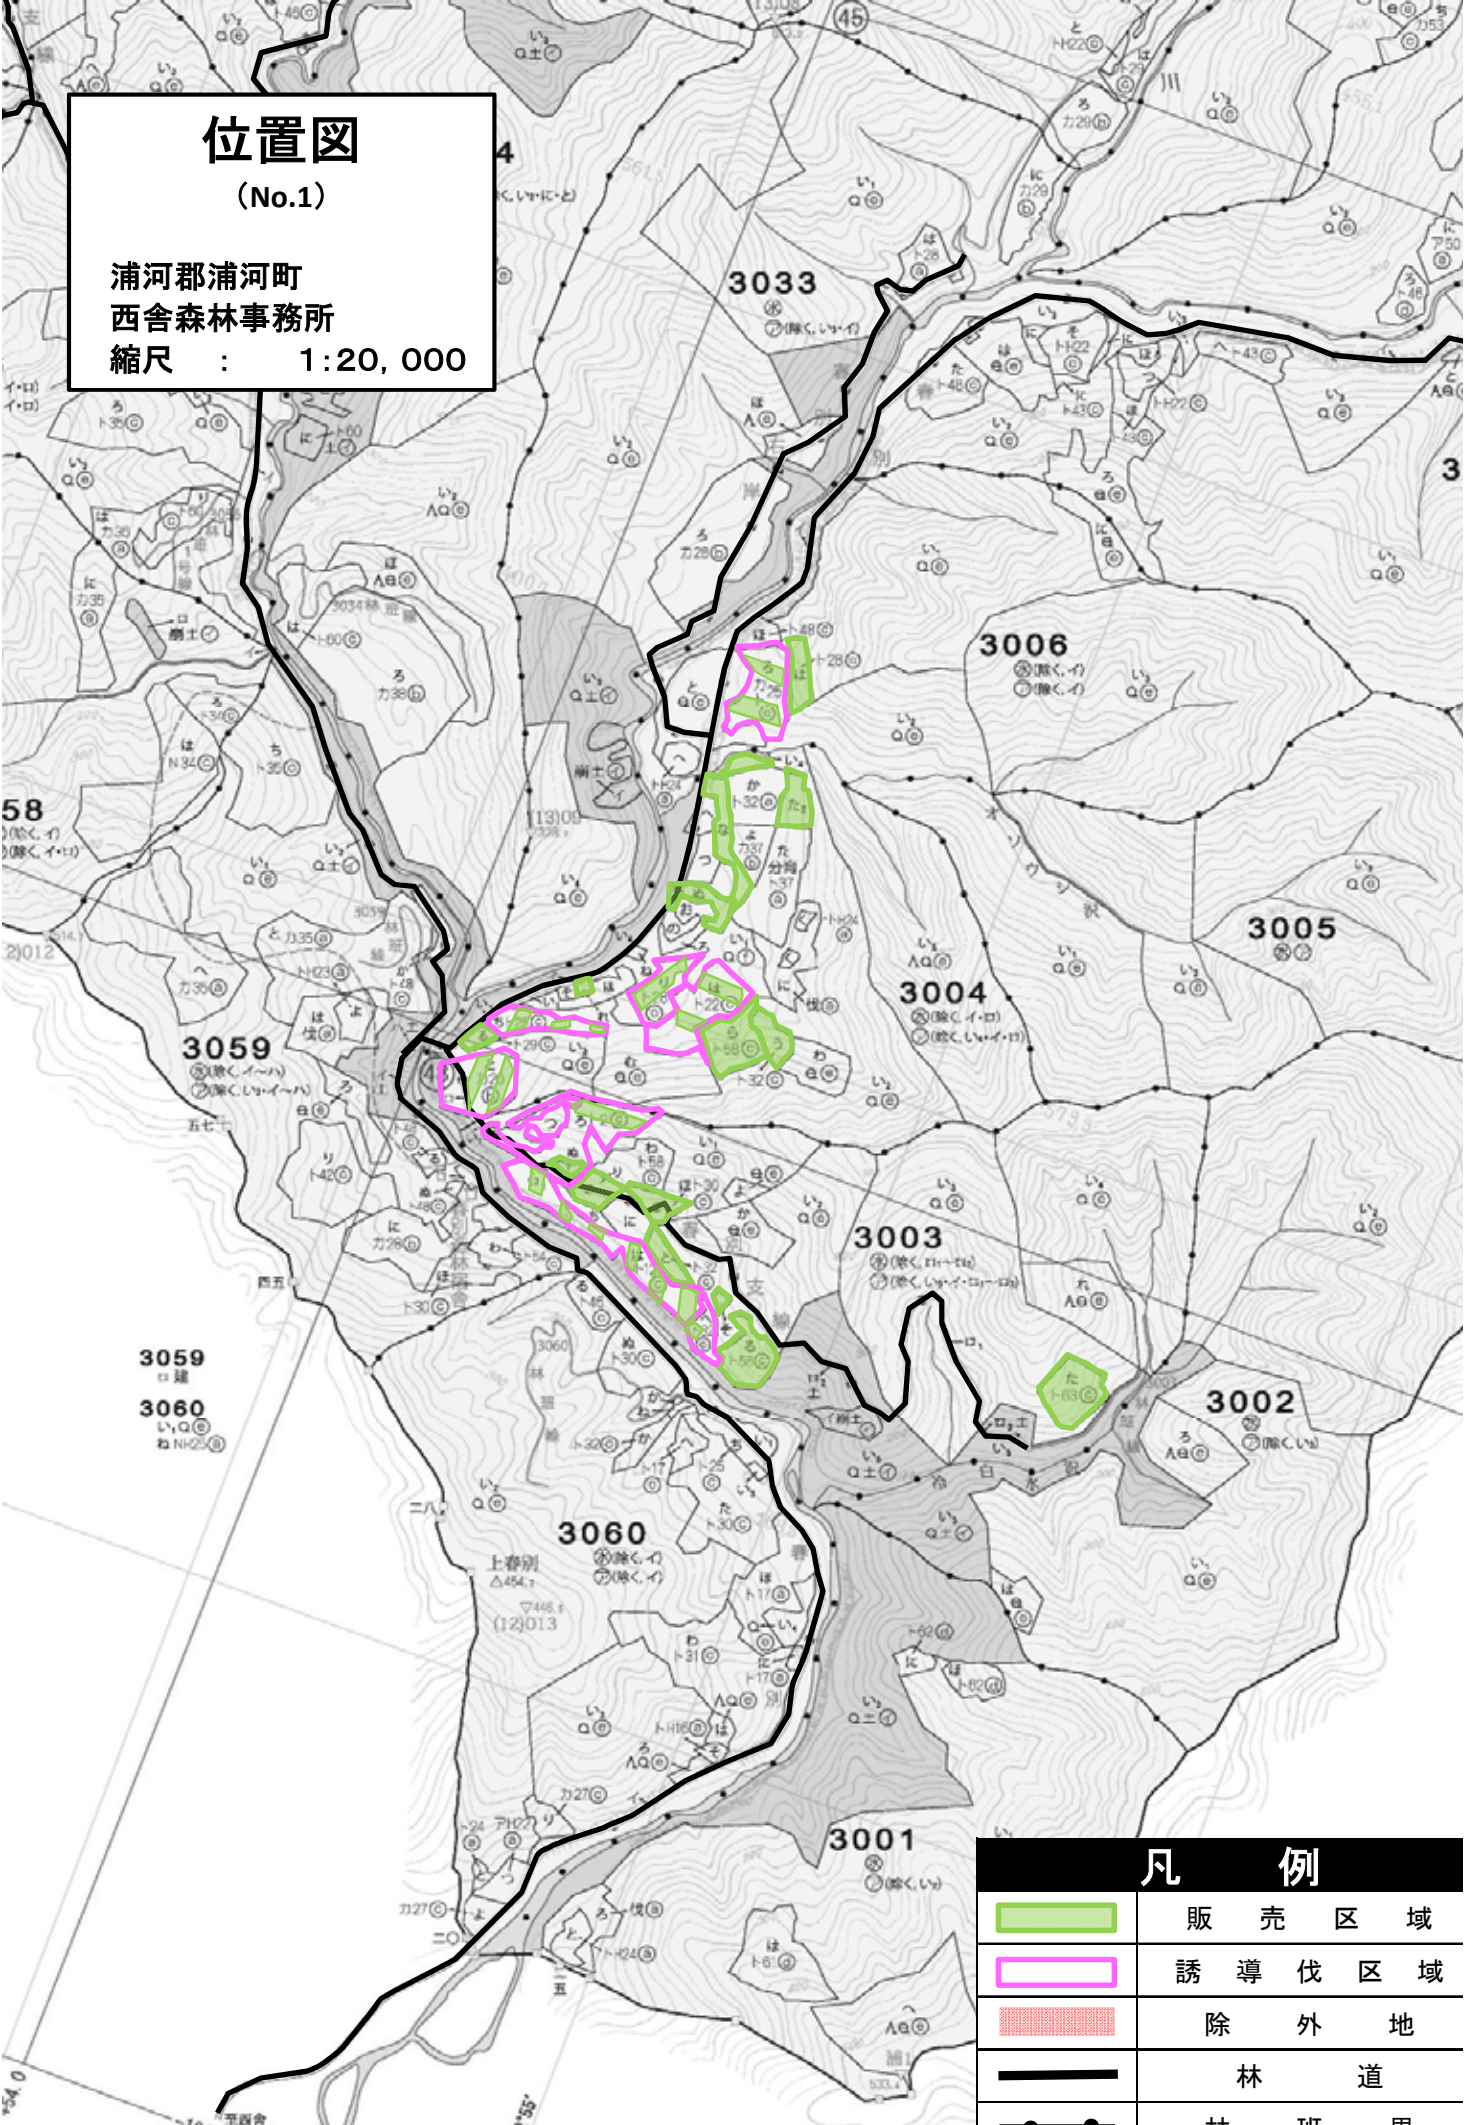

位置図

(No.1)

浦河郡浦河町
西舎森林事務所

縮尺 : 1:20,000

凡 例

	販 売 区 域
	誘 導 伐 区 域
	除 外 地
	林 道

4号物件 位置図

(No.2)

浦河郡浦河町
西舎森林事務所
縮尺 : 1:20,000

- 3009 かト20㊦
- 3010 とト20㊦
- 3011 とト20㊦
- 3012 ちト53㊦
かト53㊦
よト22㊦
ねト22㊦
- 3018 リト52㊦
つト20㊦
へト53㊦
- 3019 リト24㊦
- 3020 はト55㊦
ほト53㊦
かト53㊦
よト53㊦
なト53㊦
らト54㊦
のト22㊦
くト22㊦
さト22㊦
せト22㊦
- 3029 とアH22㊦
ちアH22㊦
りアH22㊦
- 3030 ろア55㊦
にト55㊦
- 3031 めト55㊦
わかH26㊦
るナH26㊦
- 3036 よアH22㊦
- 3037 れアH22㊦
たアH22㊦
よアH22㊦
- 3040 のアH22㊦

道 有 林

凡 例	
	販売区域
	誘導伐区域
	除外地
	林道
	林班界