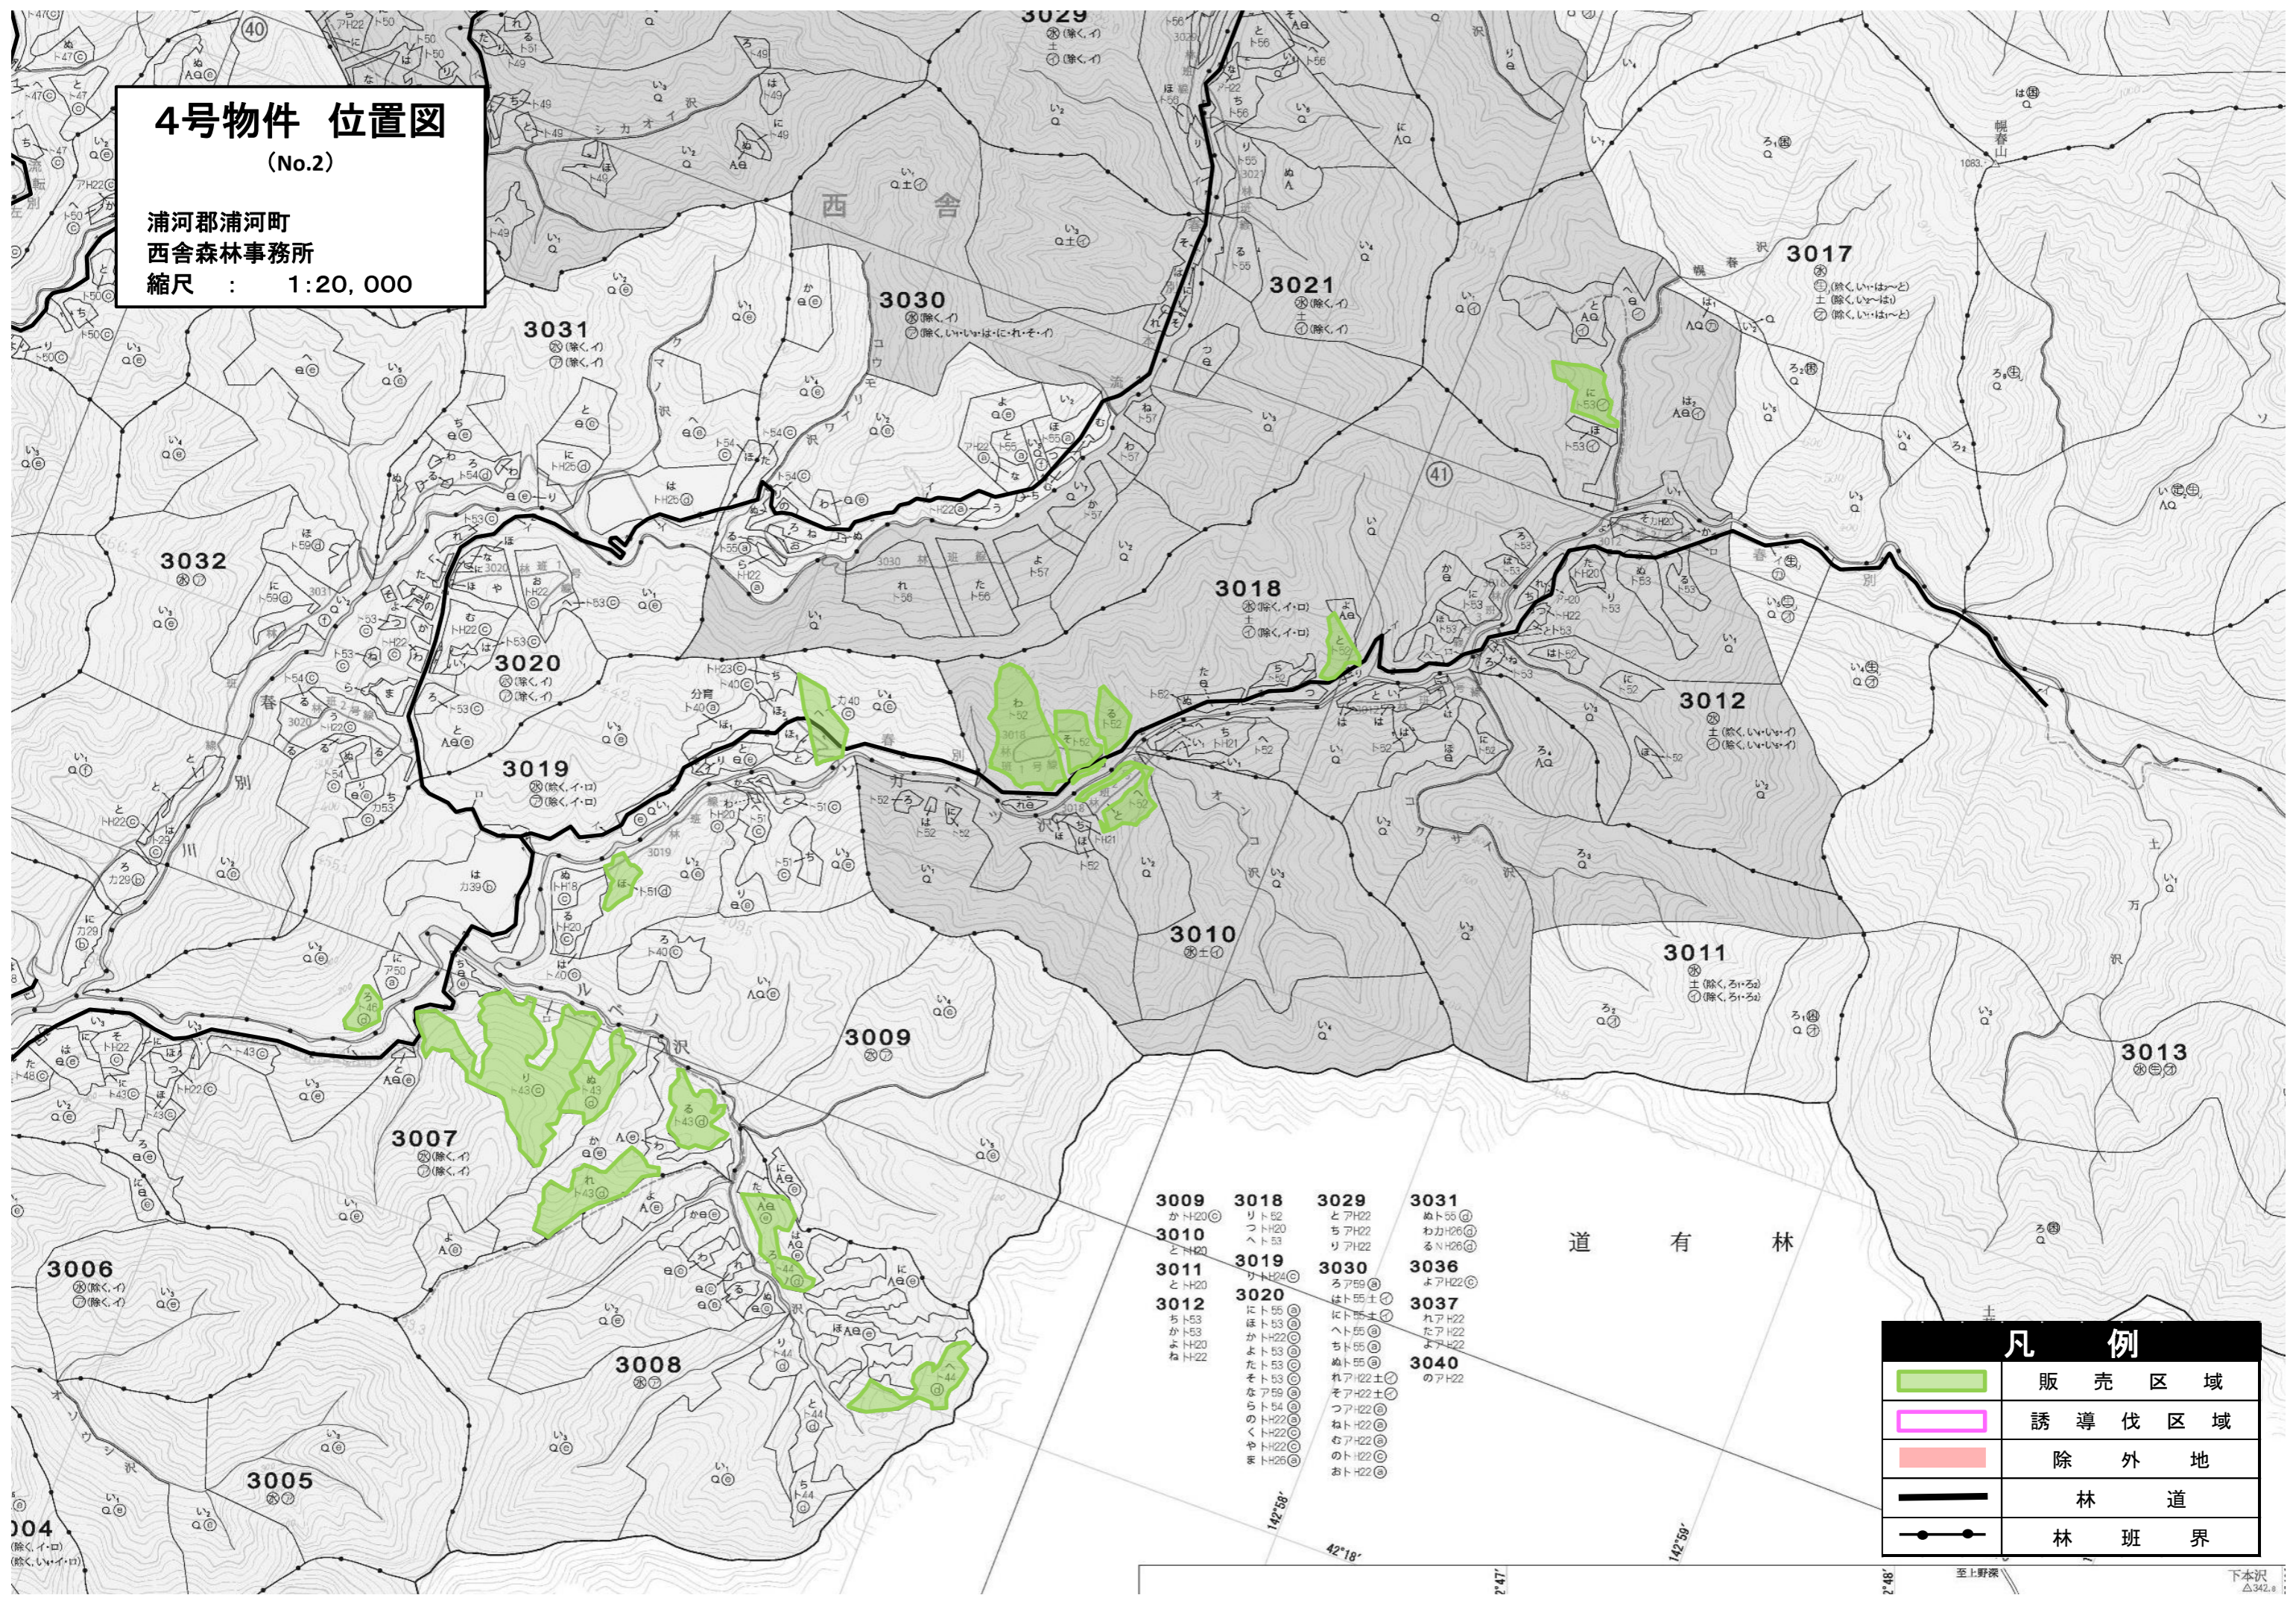

位置図

(No.1)

浦河郡浦河町
西舎森林事務所

縮尺 : 1:20,000

凡 例

	販 売 区 域
	誘 導 伐 区 域
	除 外 地
	林 道

4号物件 位置図

(No.2)

浦河郡浦河町
西舎森林事務所
縮尺 : 1:20,000

- 3009 かト20㊦
- 3010 とト20㊦
- 3011 とト20㊦
- 3012 ちト53㊦
かト53㊦
よト22㊦
ねト22㊦
- 3018 リト52㊦
つト20㊦
へト53㊦
- 3019 リト24㊦
- 3020 はト55㊦
ほト53㊦
かト53㊦
よト53㊦
なト53㊦
らト54㊦
のト22㊦
くト22㊦
さト22㊦
せト22㊦
- 3029 とアH22㊦
ちアH22㊦
りアH22㊦
- 3030 ろア55㊦
にト55㊦
- 3031 めト55㊦
わかH26㊦
るナH26㊦
- 3036 よアH22㊦
- 3037 れアH22㊦
たアH22㊦
よアH22㊦
- 3040 のアH22㊦

道 有 林

凡 例	
	販売区域
	誘導伐区域
	除外地
	林道
	林班界