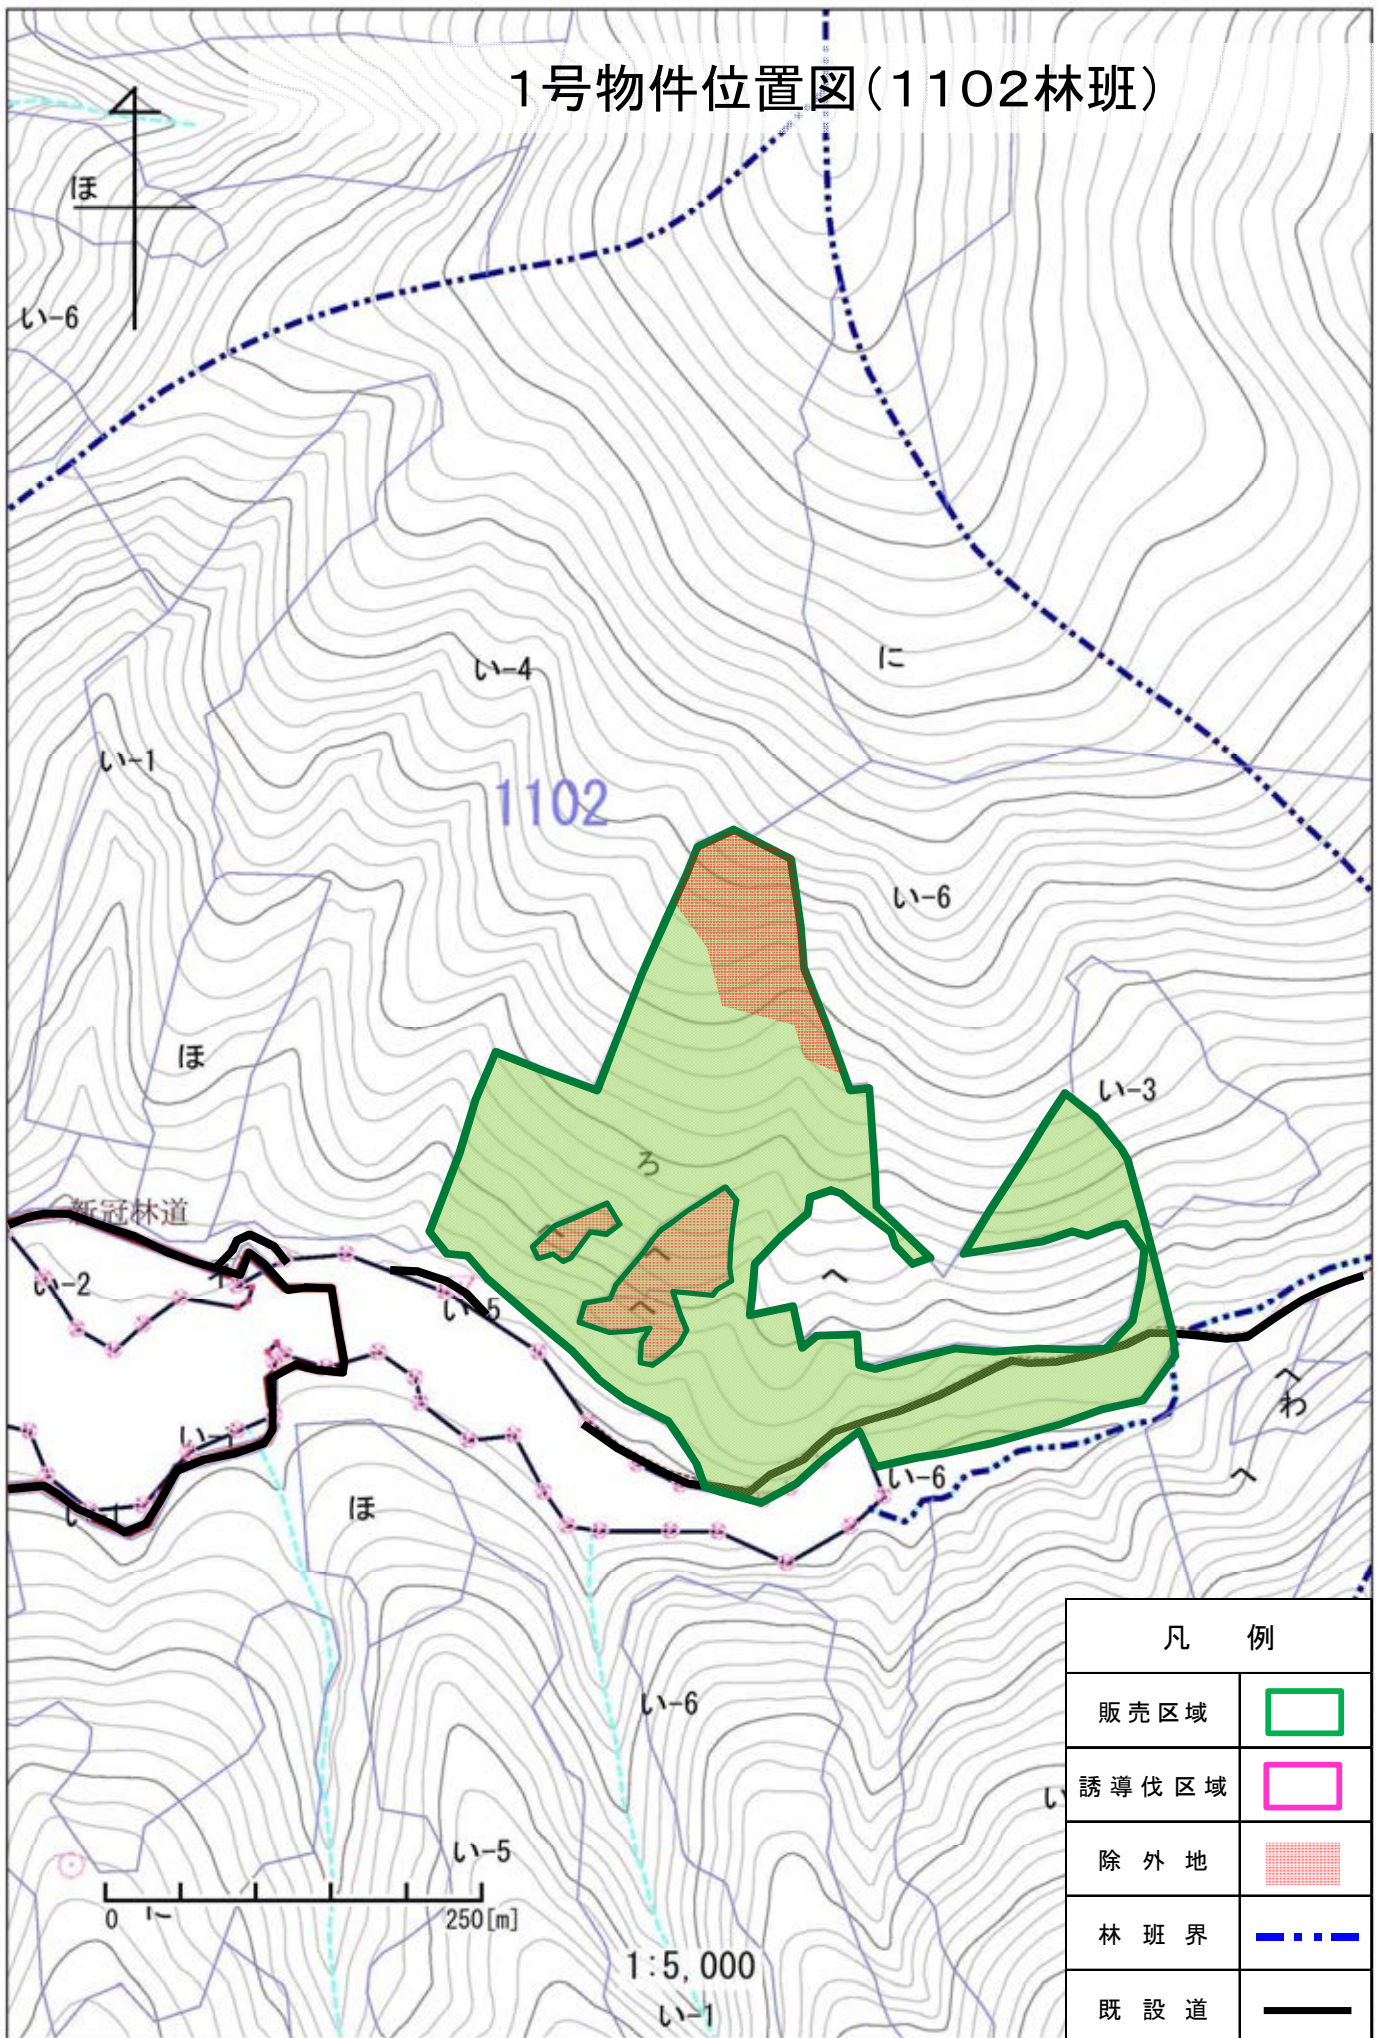

# 1号物件位置図 (1101林班)

凡 例	
販売区域	
誘導伐区域	
除外地	
林 班 界	
既 設 道	

0 250[m]

1:5,000

# 1号物件位置図(1102林班)

凡 例	
販売区域	
誘導伐区域	
除外地	
林班界	
既設道	

# 1号物件位置図(1107林班)

凡 例	
販売区域	
誘導伐区域	
除外地	
林班界	
既設道	

# 1号物件位置図(1110林班)