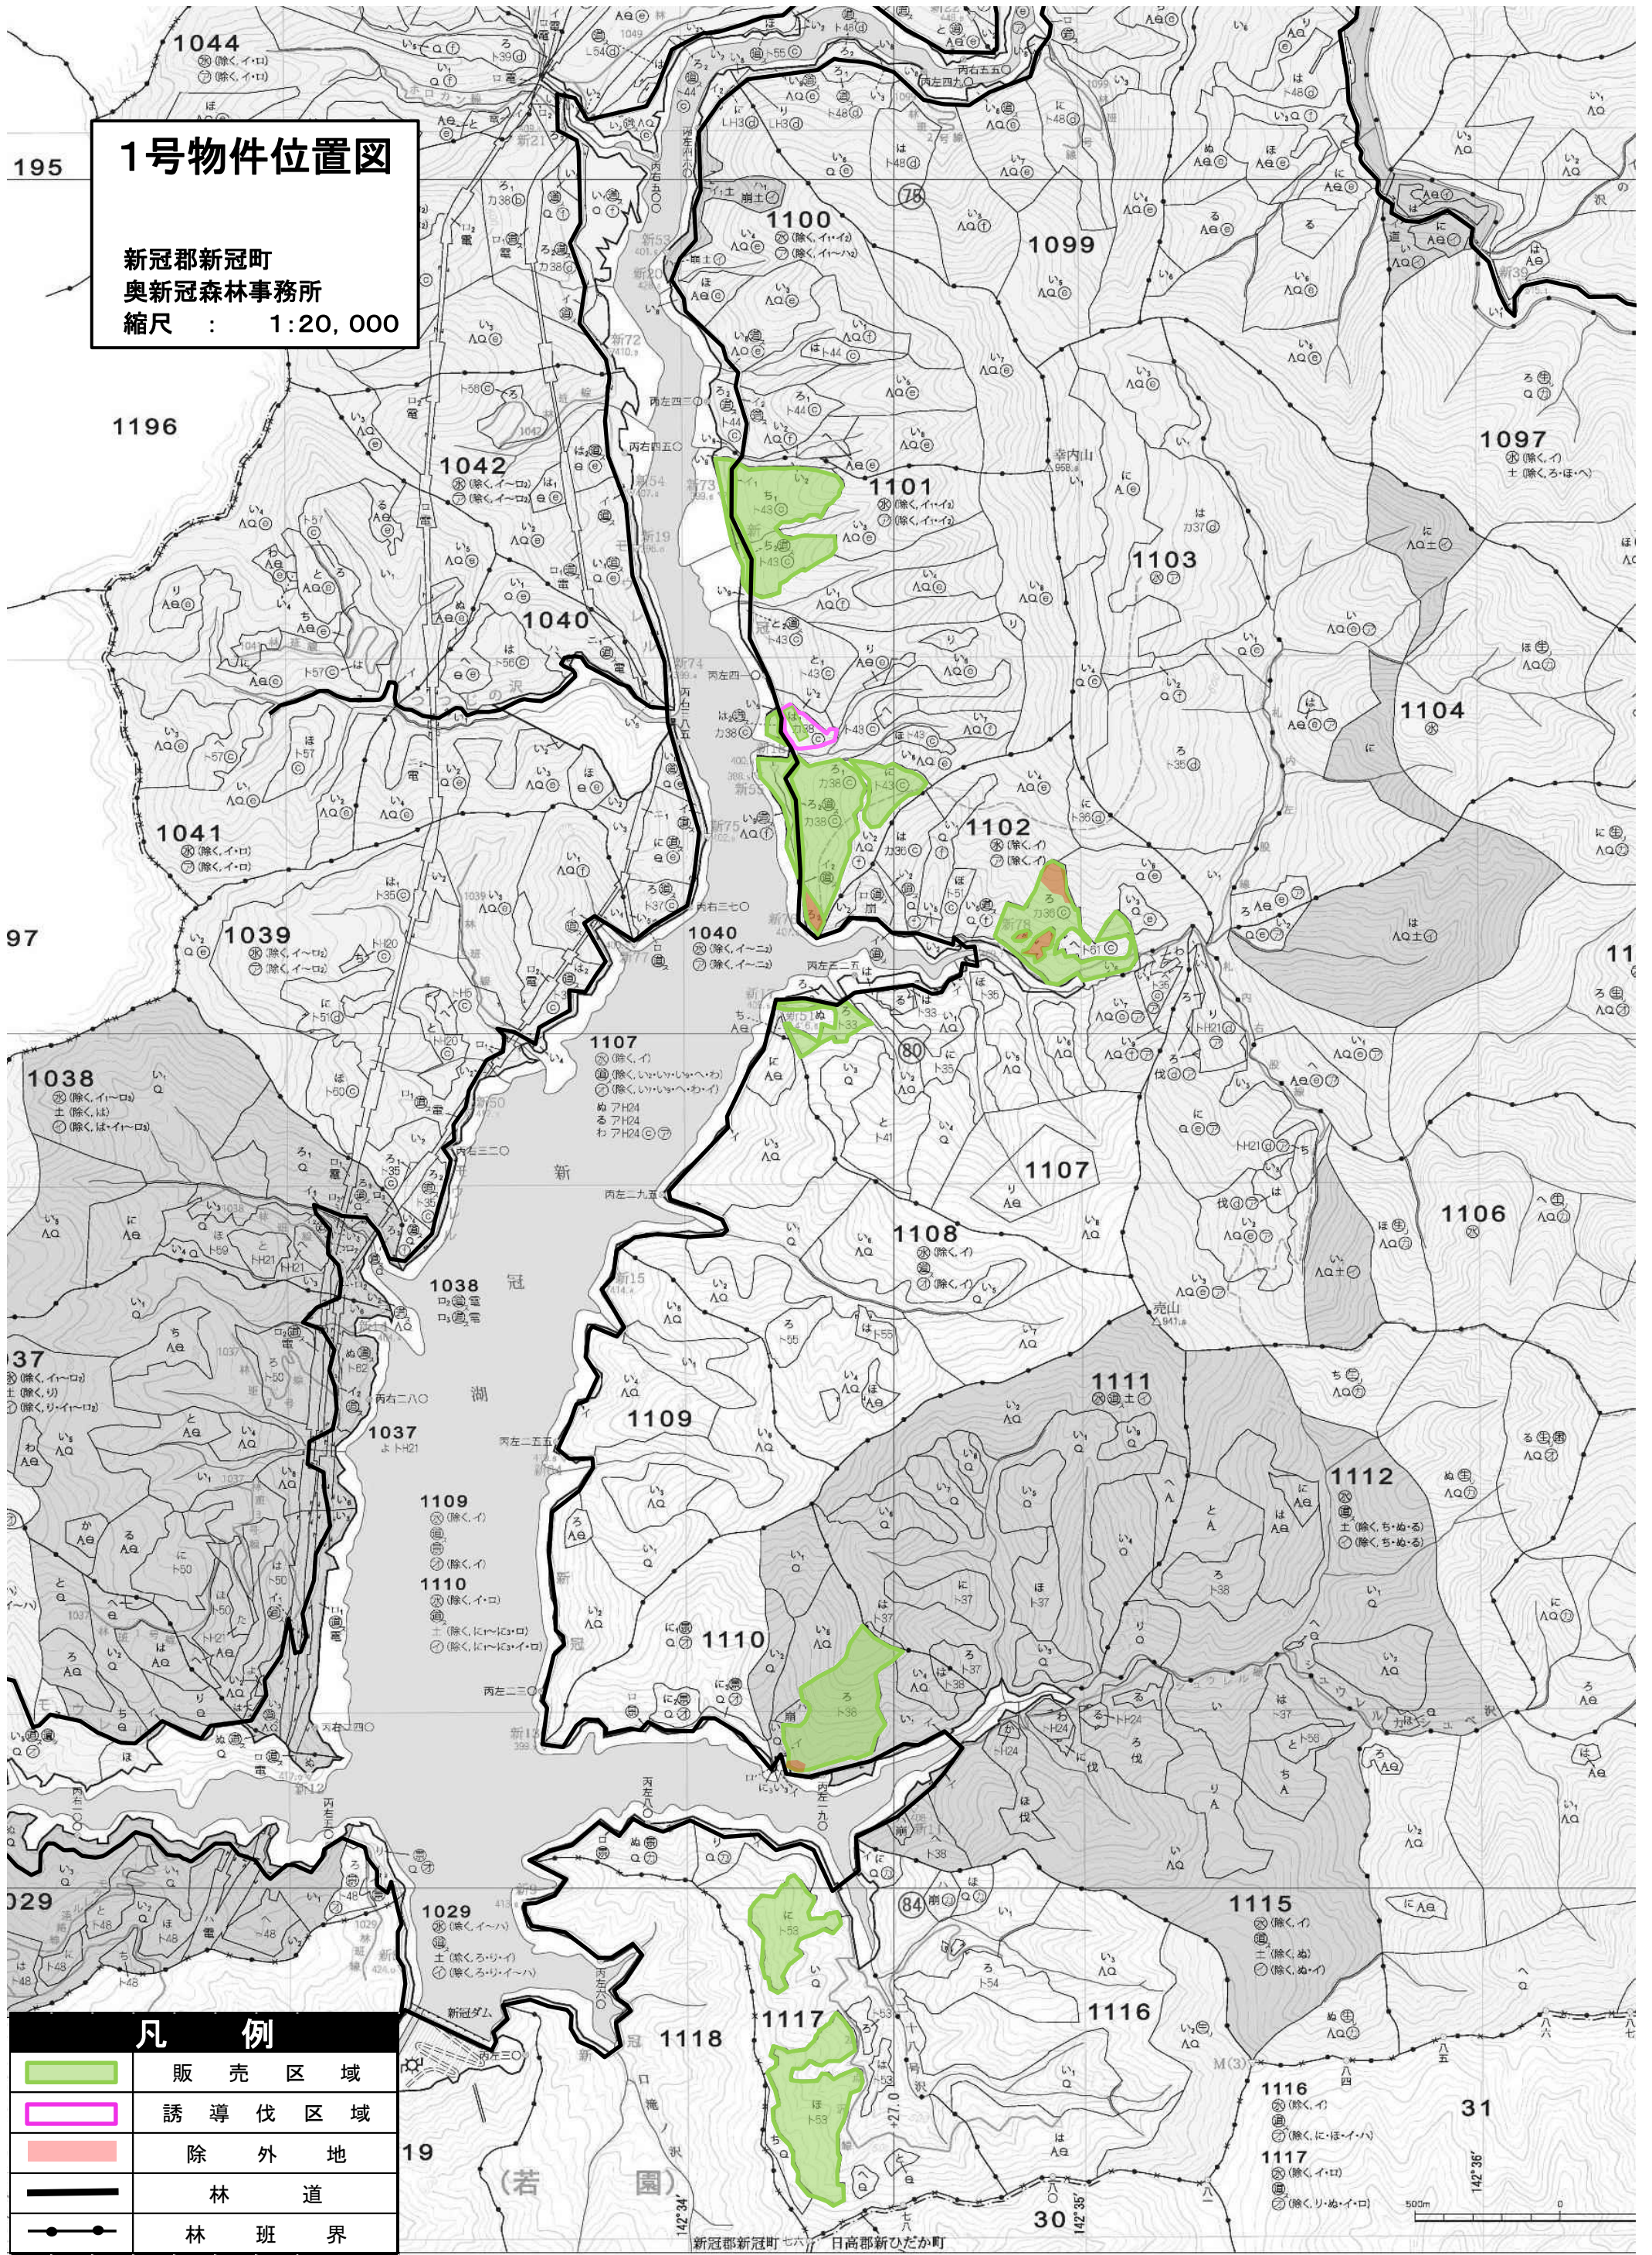

# 1号物件位置図

新冠郡新冠町  
奥新冠森林事務所  
縮尺 : 1:20,000

## 凡例

	販売区域
	誘導伐区域
	除外地
	林道
	林班界

新冠郡新冠町 日高郡新ひだか町

# 1号物件位置図 (1101林班)

凡 例	
販売区域	
誘導伐区域	
除外地	
林 班 界	
既 設 道	

0 250[m]

1:5,000

# 1号物件位置図 (1117林班)

凡 例	
販売区域	
誘導伐区域	
除外地	
林班界	
既設道	

1:5,000