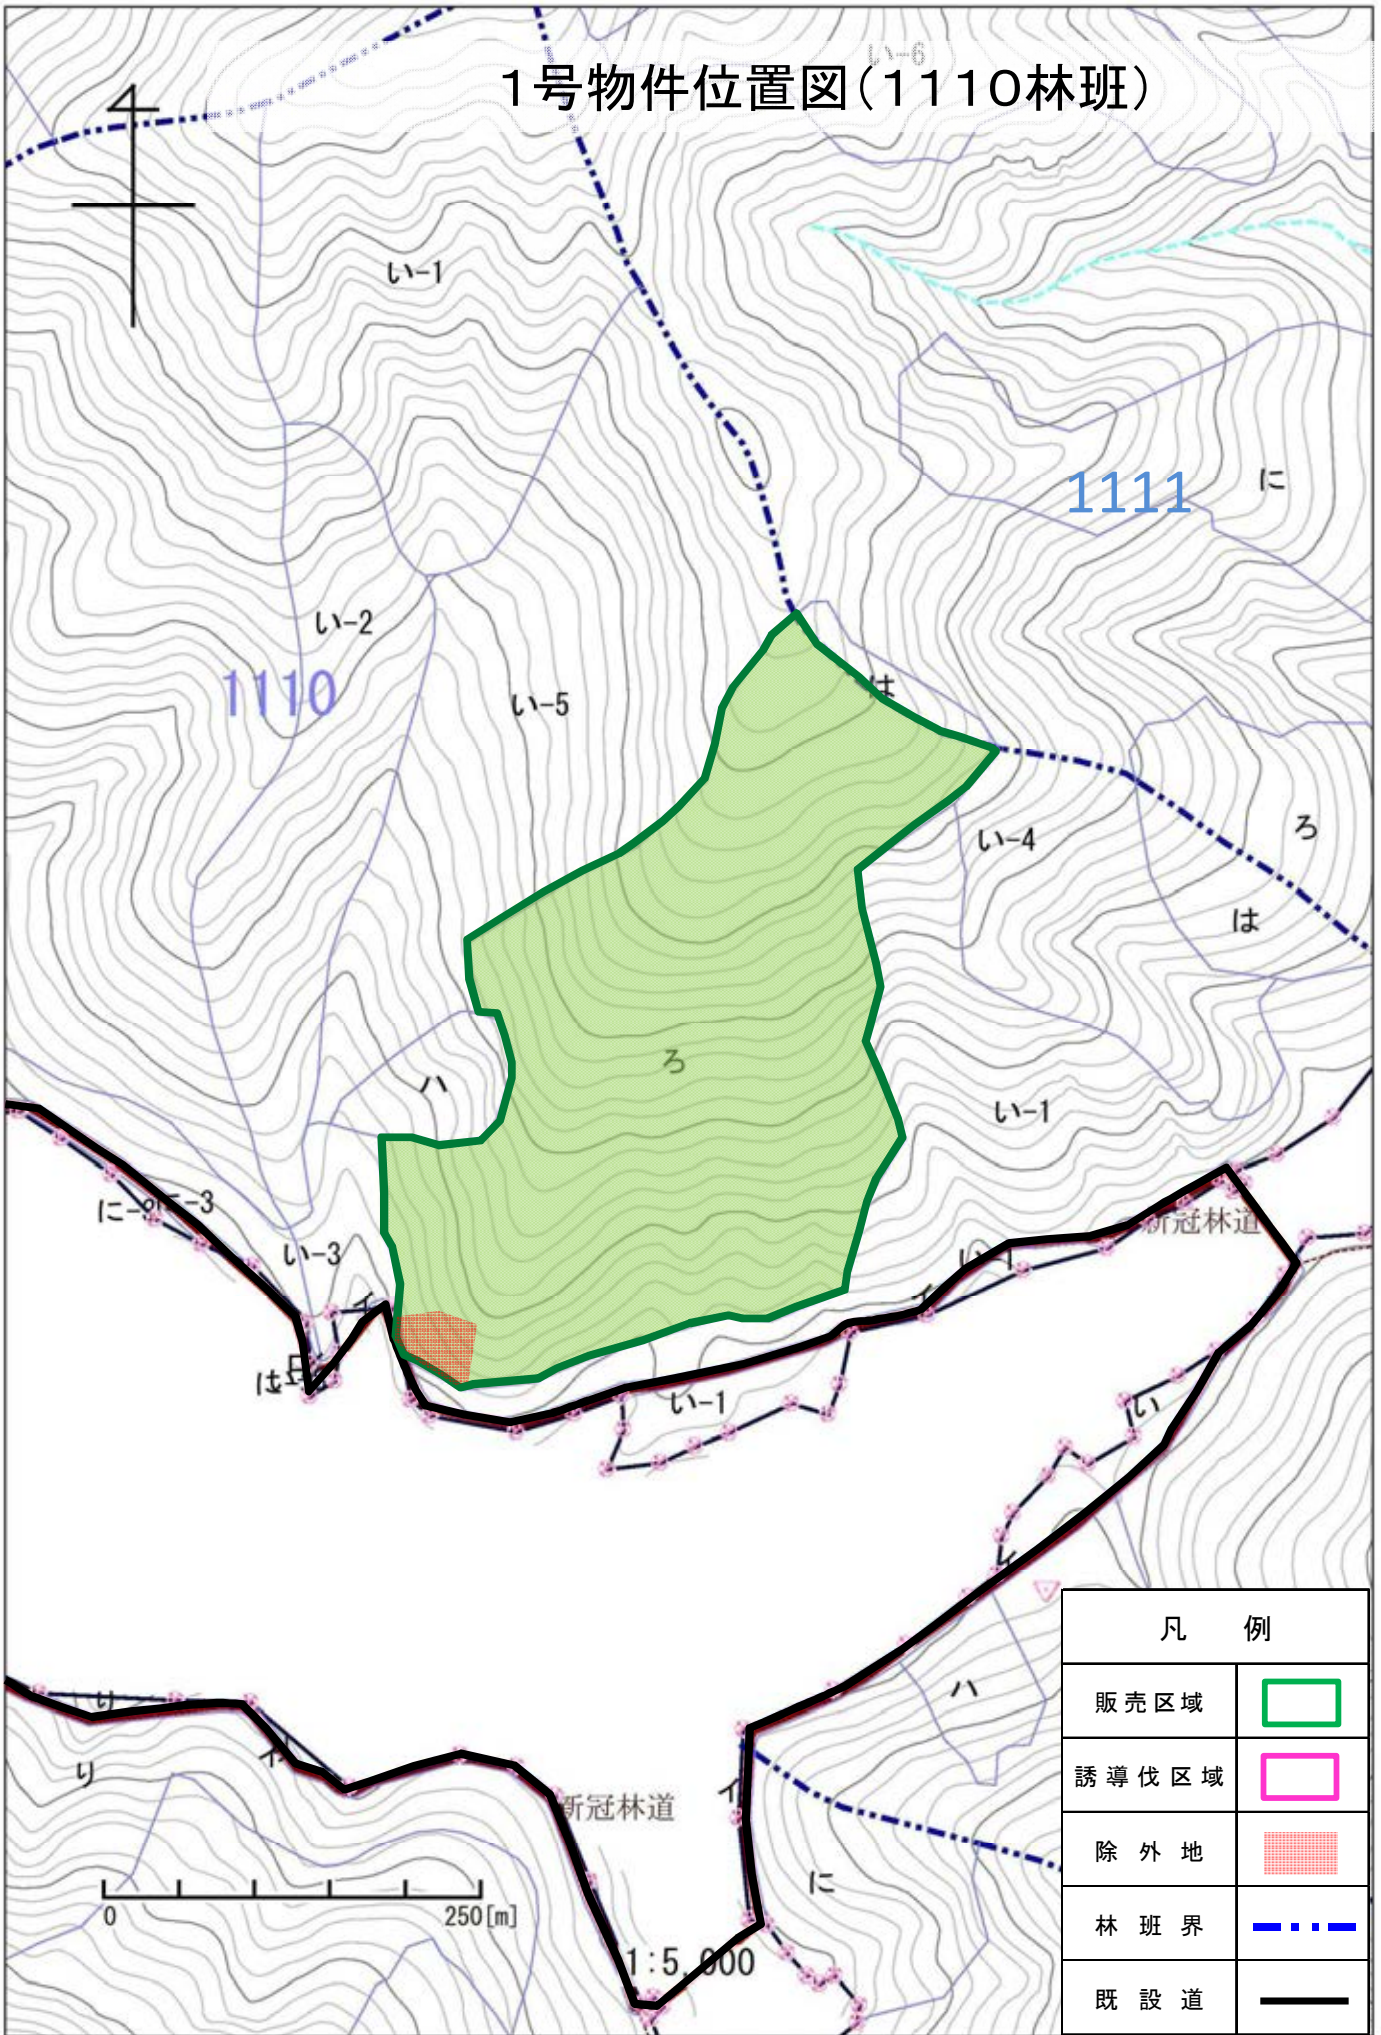

# 1号物件位置図 (1101林班)

凡 例	
販売区域	
誘導伐区域	
除外地	
林 班 界	
既 設 道	

0 250[m]

1:5,000

# 1号物件位置図(1102林班)

凡 例	
販売区域	
誘導伐区域	
除外地	
林班界	
既設道	

# 1号物件位置図(1107林班)

凡 例	
販売区域	
誘導伐区域	
除外地	
林班界	
既設道	

# 1号物件位置図(1110林班)