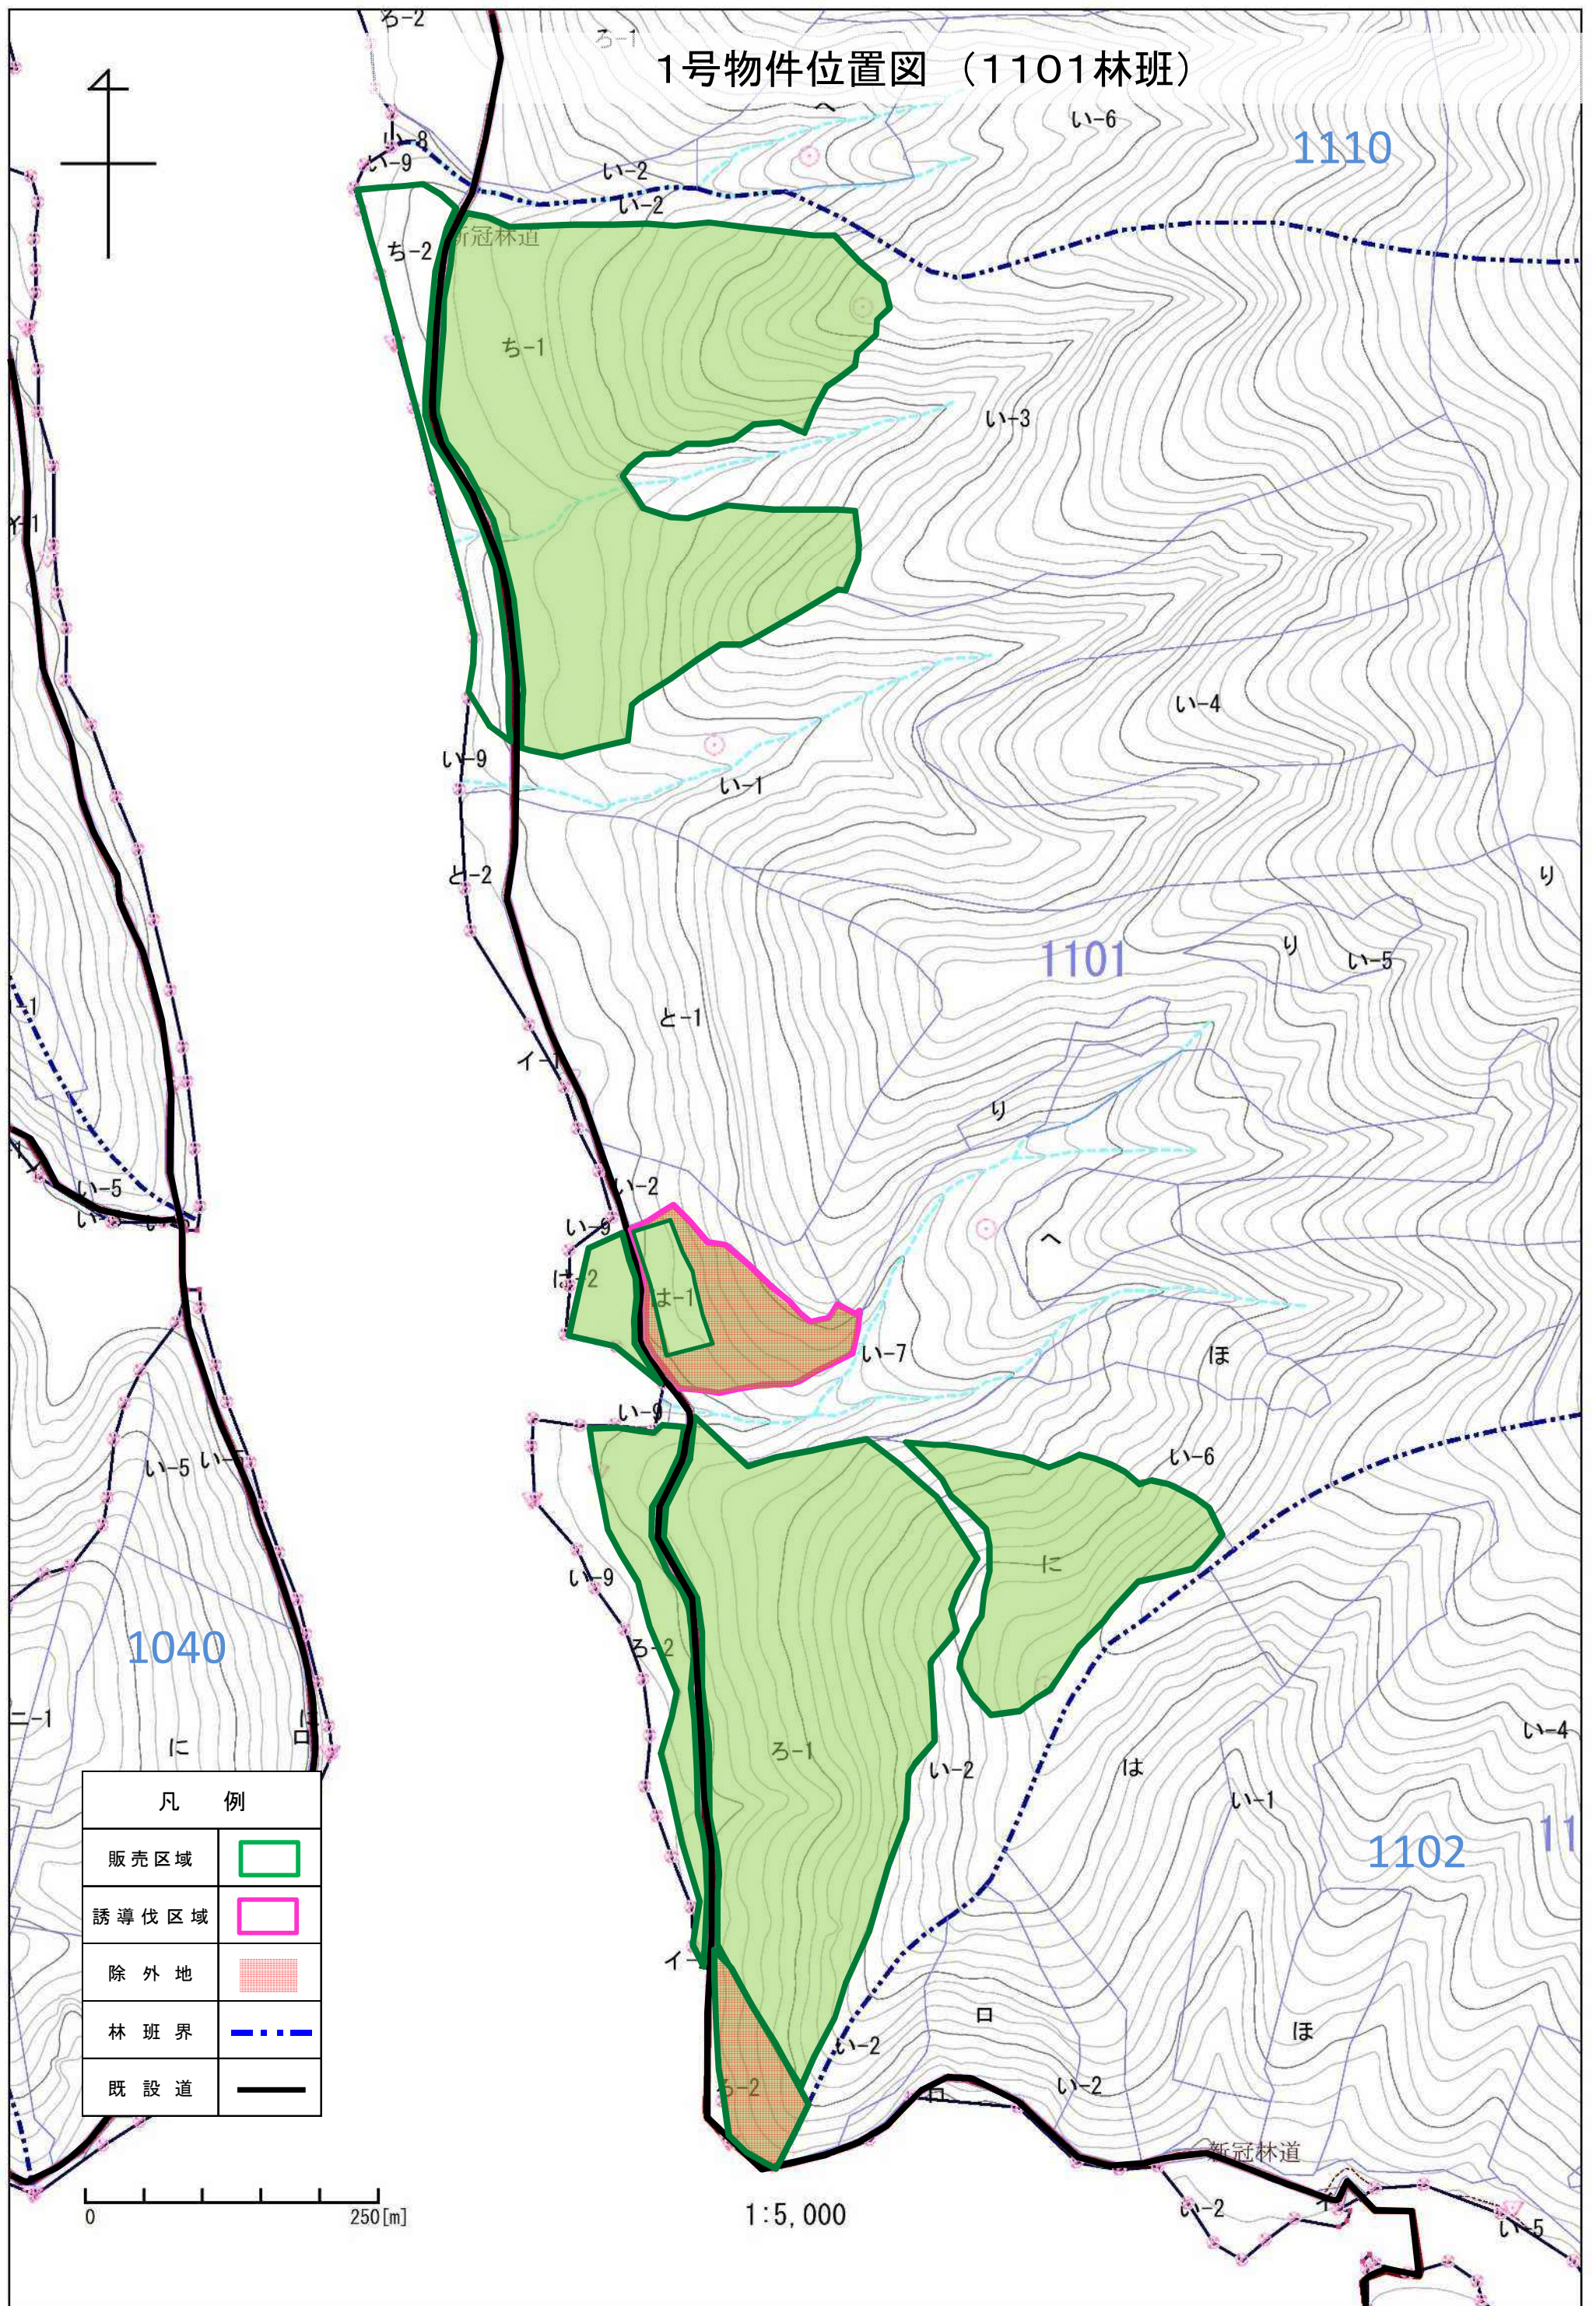

# 1号物件位置図

新冠郡新冠町  
奥新冠森林事務所  
縮尺 : 1:20,000

## 凡例

	販売区域
	誘導伐区域
	除外地
	林道
	林班界

新冠郡新冠町 日高郡新ひだか町

# 1号物件位置図 (1101林班)

凡 例	
販売区域	
誘導伐区域	
除外地	
林 班 界	
既 設 道	

0 250[m]

1:5,000

# 1号物件位置図 (1117林班)

凡 例	
販売区域	
誘導伐区域	
除外地	
林班界	
既設道	

1:5,000