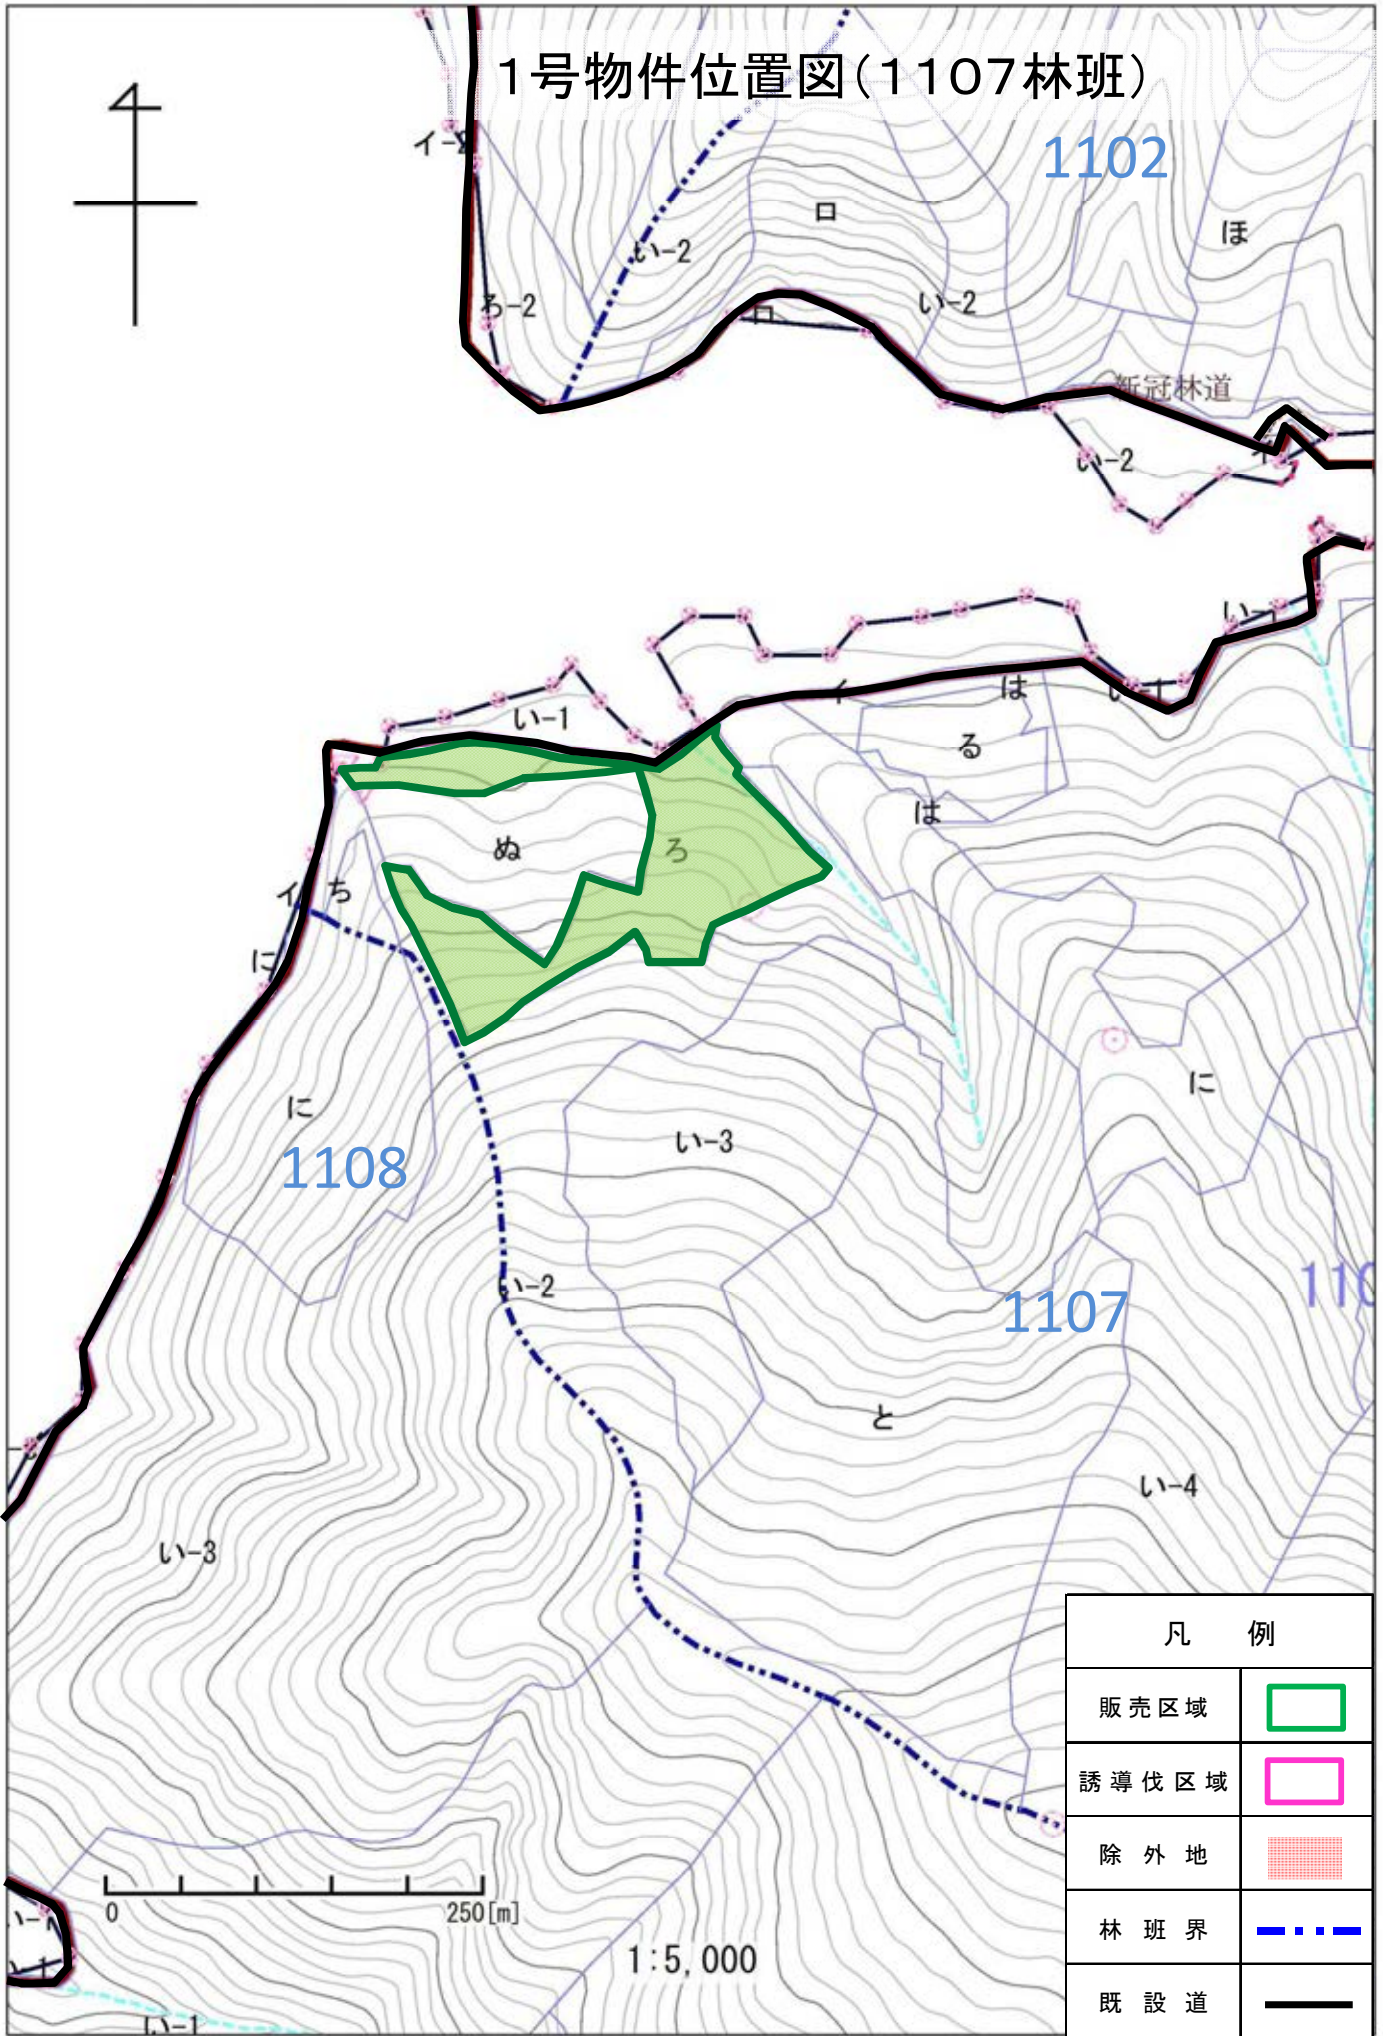

# 1号物件位置図 (1101林班)

凡 例	
販売区域	
誘導伐区域	
除外地	
林 班 界	
既 設 道	

0 250[m]

1:5,000

# 1号物件位置図(1102林班)

凡 例	
販売区域	
誘導伐区域	
除外地	
林班界	
既設道	

# 1号物件位置図(1107林班)

凡 例	
販売区域	
誘導伐区域	
除外地	
林班界	
既設道	

# 1号物件位置図 (1117林班)

凡 例	
販売区域	
誘導伐区域	
除外地	
林班界	
既設道	

1:5,000