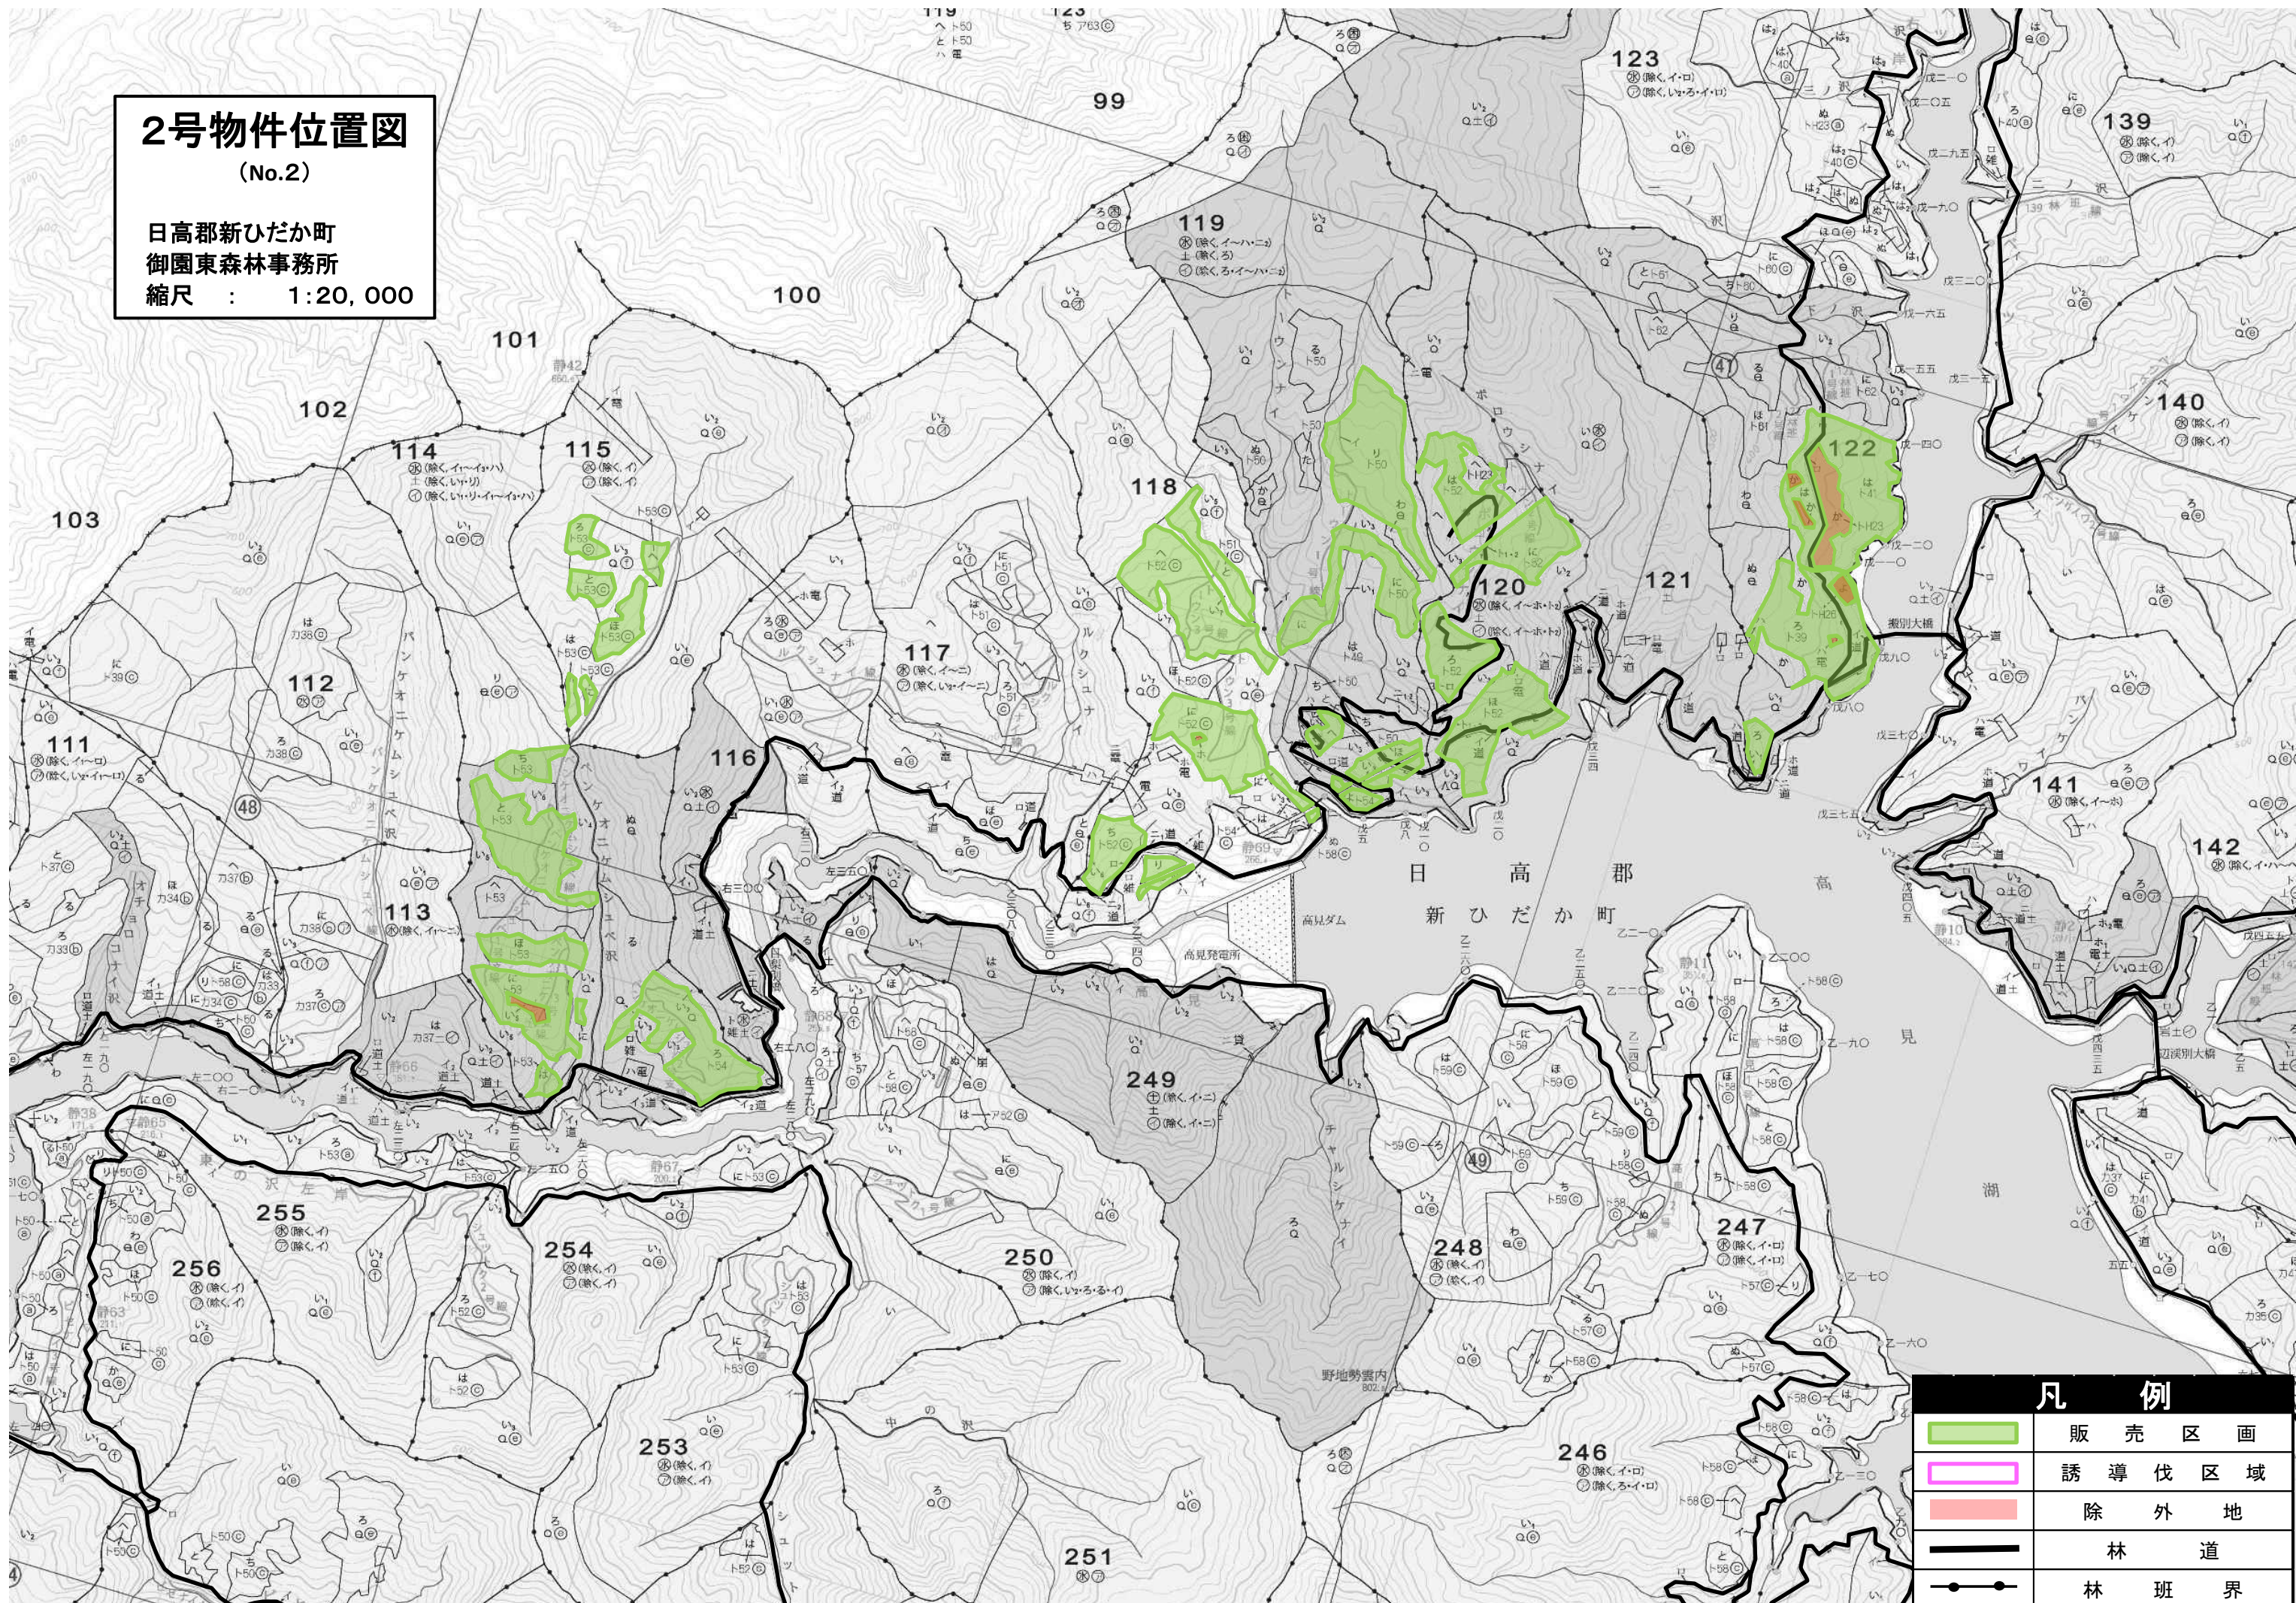

# 2号物件位置図

(No.1)

日高郡新ひだか町  
御園東森林事務所

縮尺 : 1:20,000

## 凡 例

	販 売 区 画
	誘 導 伐 区 域
	除 外 地
	林 道
	林 班 界

# 2号物件位置図

(No.2)

日高郡新ひだか町

御園東森林事務所

縮尺 : 1:20,000

## 凡例

	販売区画
	誘導伐区域
	除外地
	林道
	林班界