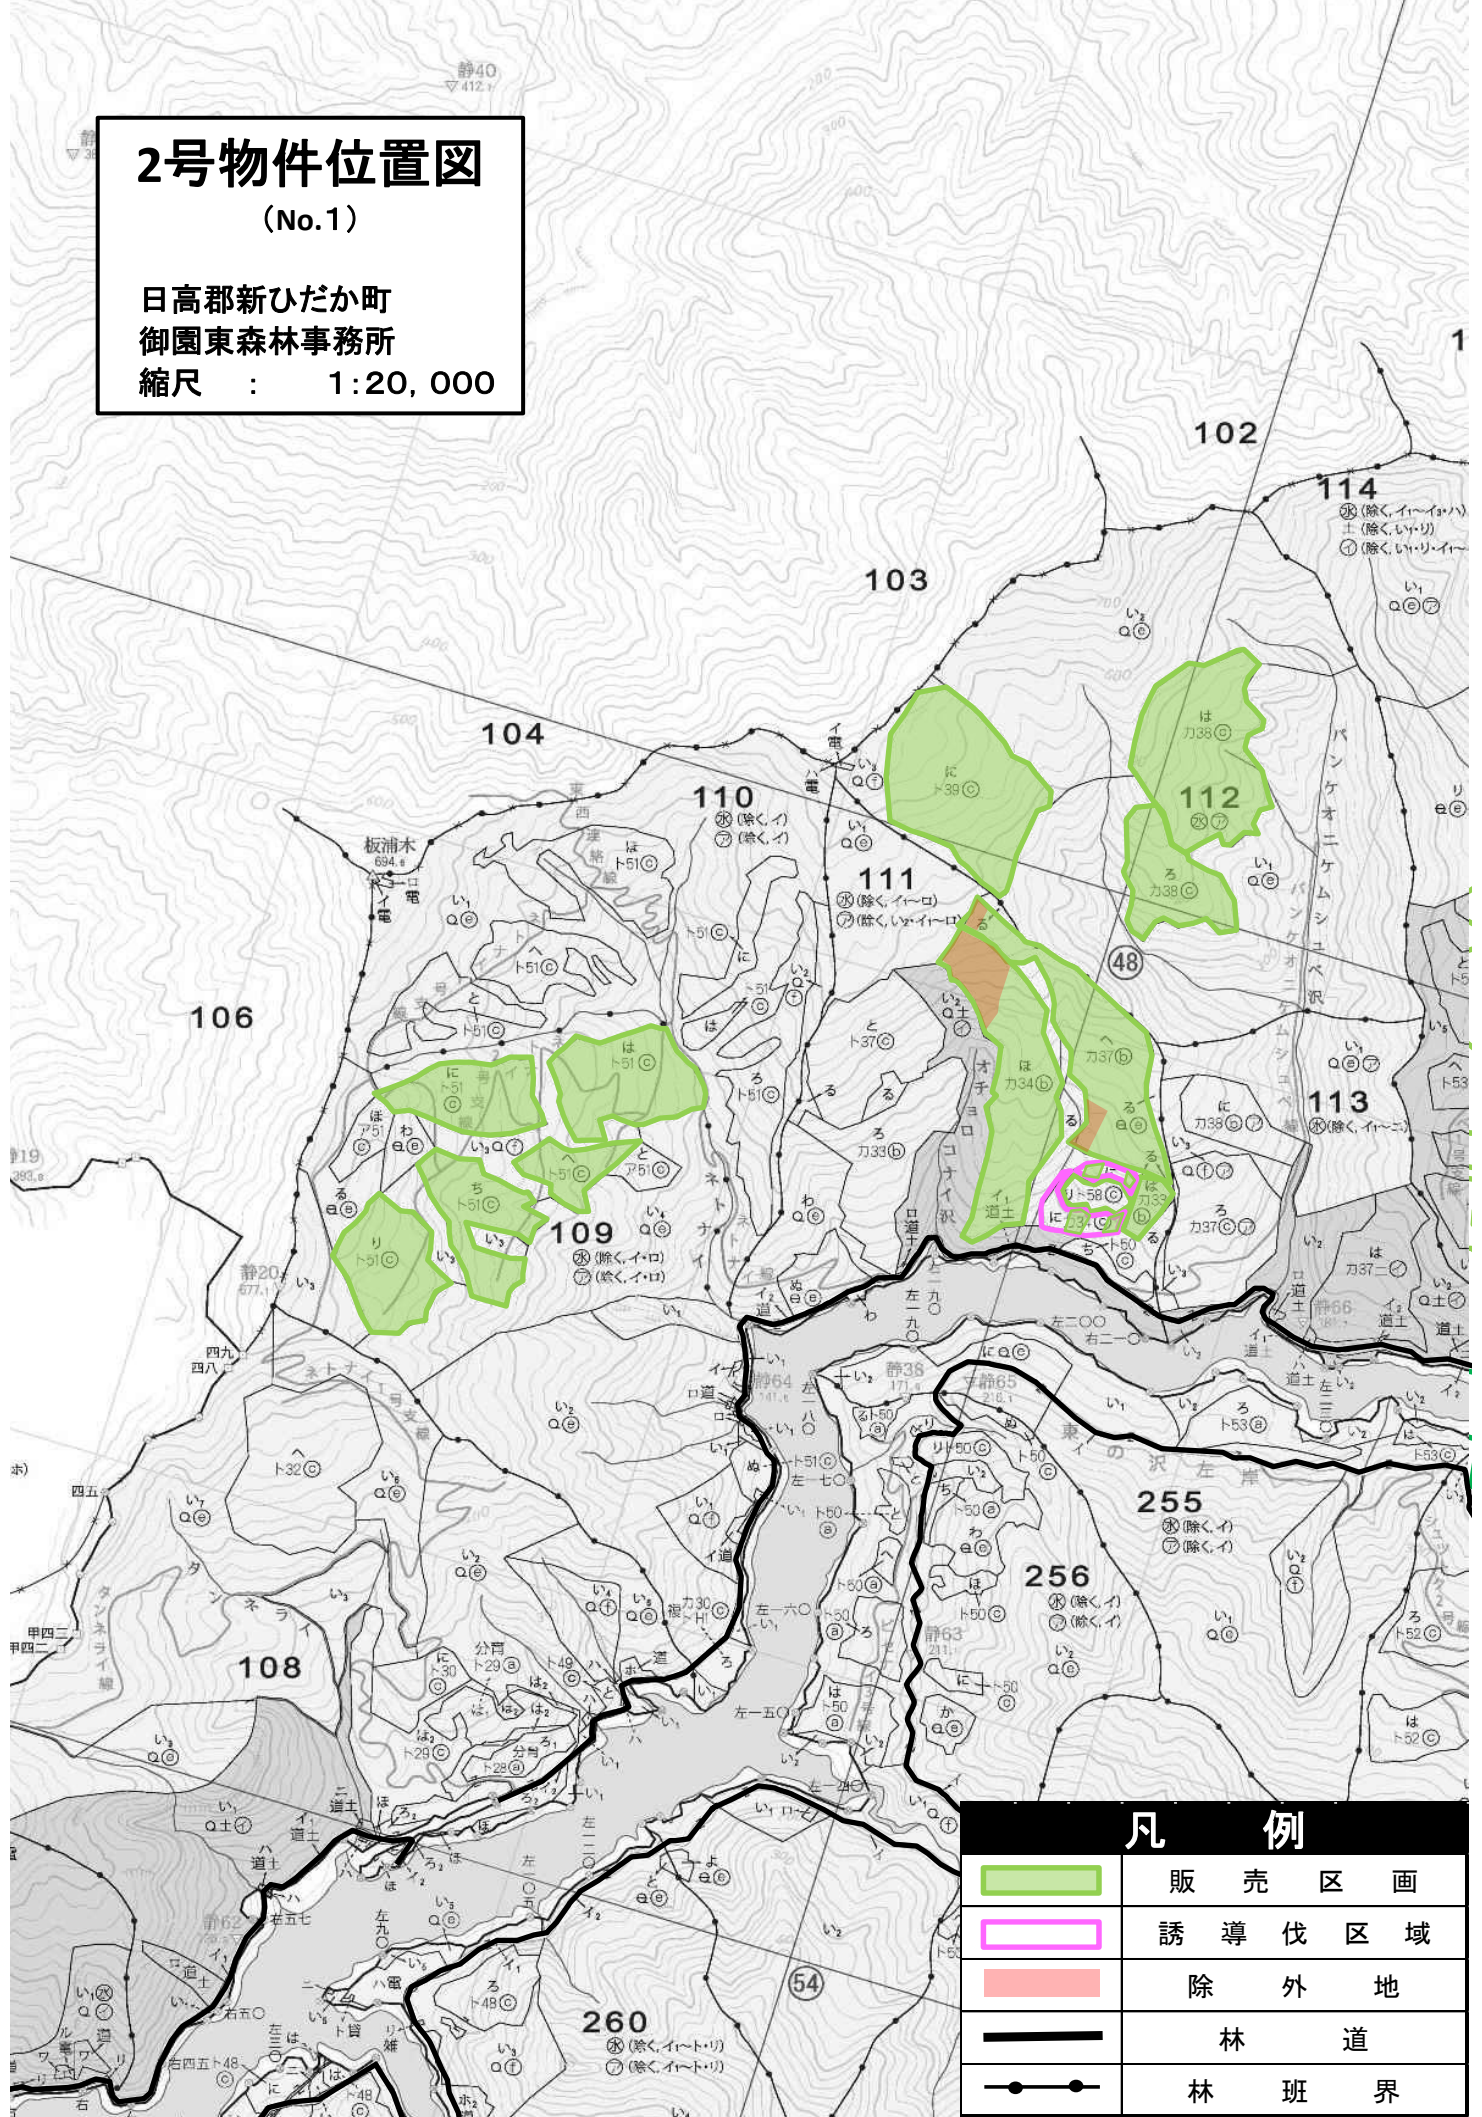

# 2号物件位置図

(No.1)

日高郡新ひだか町  
御園東森林事務所

縮尺 : 1:20,000

## 凡 例

	販 売 区 画
	誘 導 伐 区 域
	除 外 地
	林 道
	林 班 界

# 2号物件位置図

(No.2)

日高郡新ひだか町

御園東森林事務所

縮尺 : 1:20,000

## 凡例

	販売区画
	誘導伐区域
	除外地
	林道
	林班界