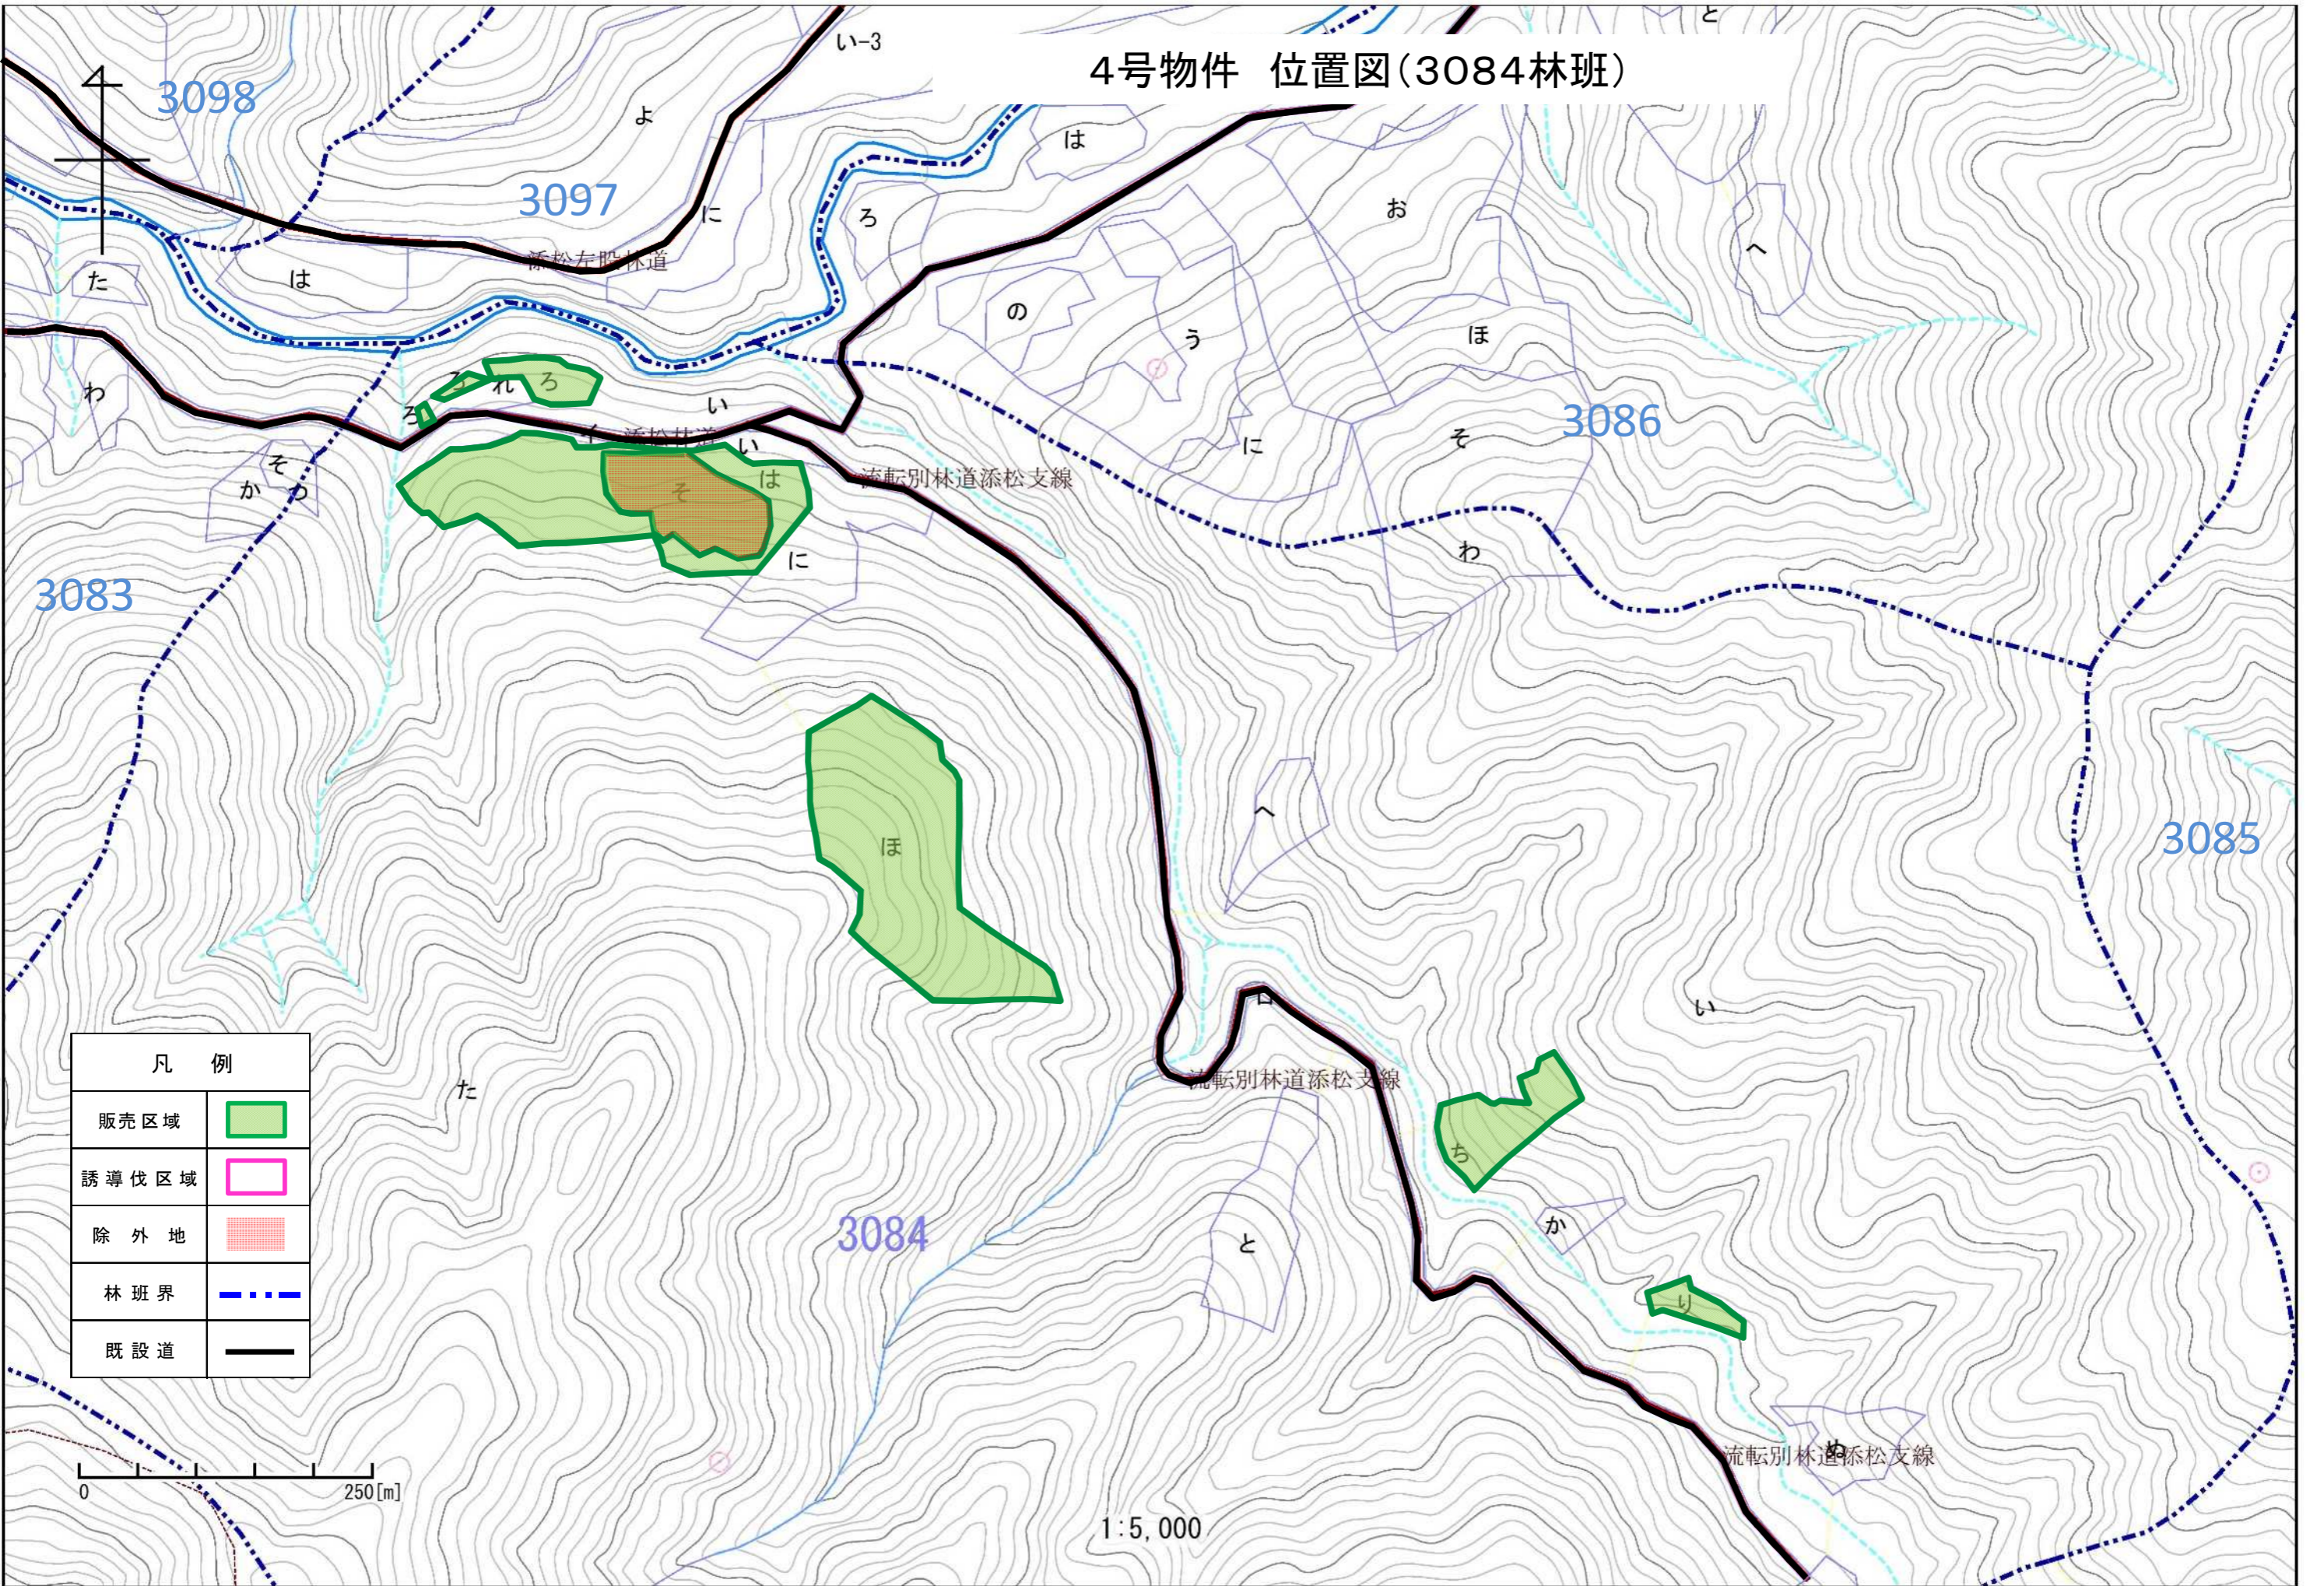

4号物件 位置図

(No. 1)

浦河郡浦河町
野深森林事務所

縮尺 : 1:20,000

4号物件 位置図(3083林班)

凡 例	
販売区域	
誘導伐区域	
除外地	
林班界	
既設道	

0 250[m]

1:5,000

4号物件 位置図(3084林班)

凡 例	
販売区域	
誘導伐区域	
除外地	
林班界	
既設道	

0 250[m]

1:5,000

4号物件 位置図(3086林班)

凡 例	
販売区域	
誘導伐区域	
除外地	
林班界	
既設道	

4号物件 位置図(3086・3097林班)

凡 例	
販売区域	
誘導伐区域	
除外地	
林班界	
既設道	

4号物件 位置図 (3089・3096林班)

1:5,000

凡 例	
販売区域	
誘導伐区域	
除外地	
林班界	
既設道	