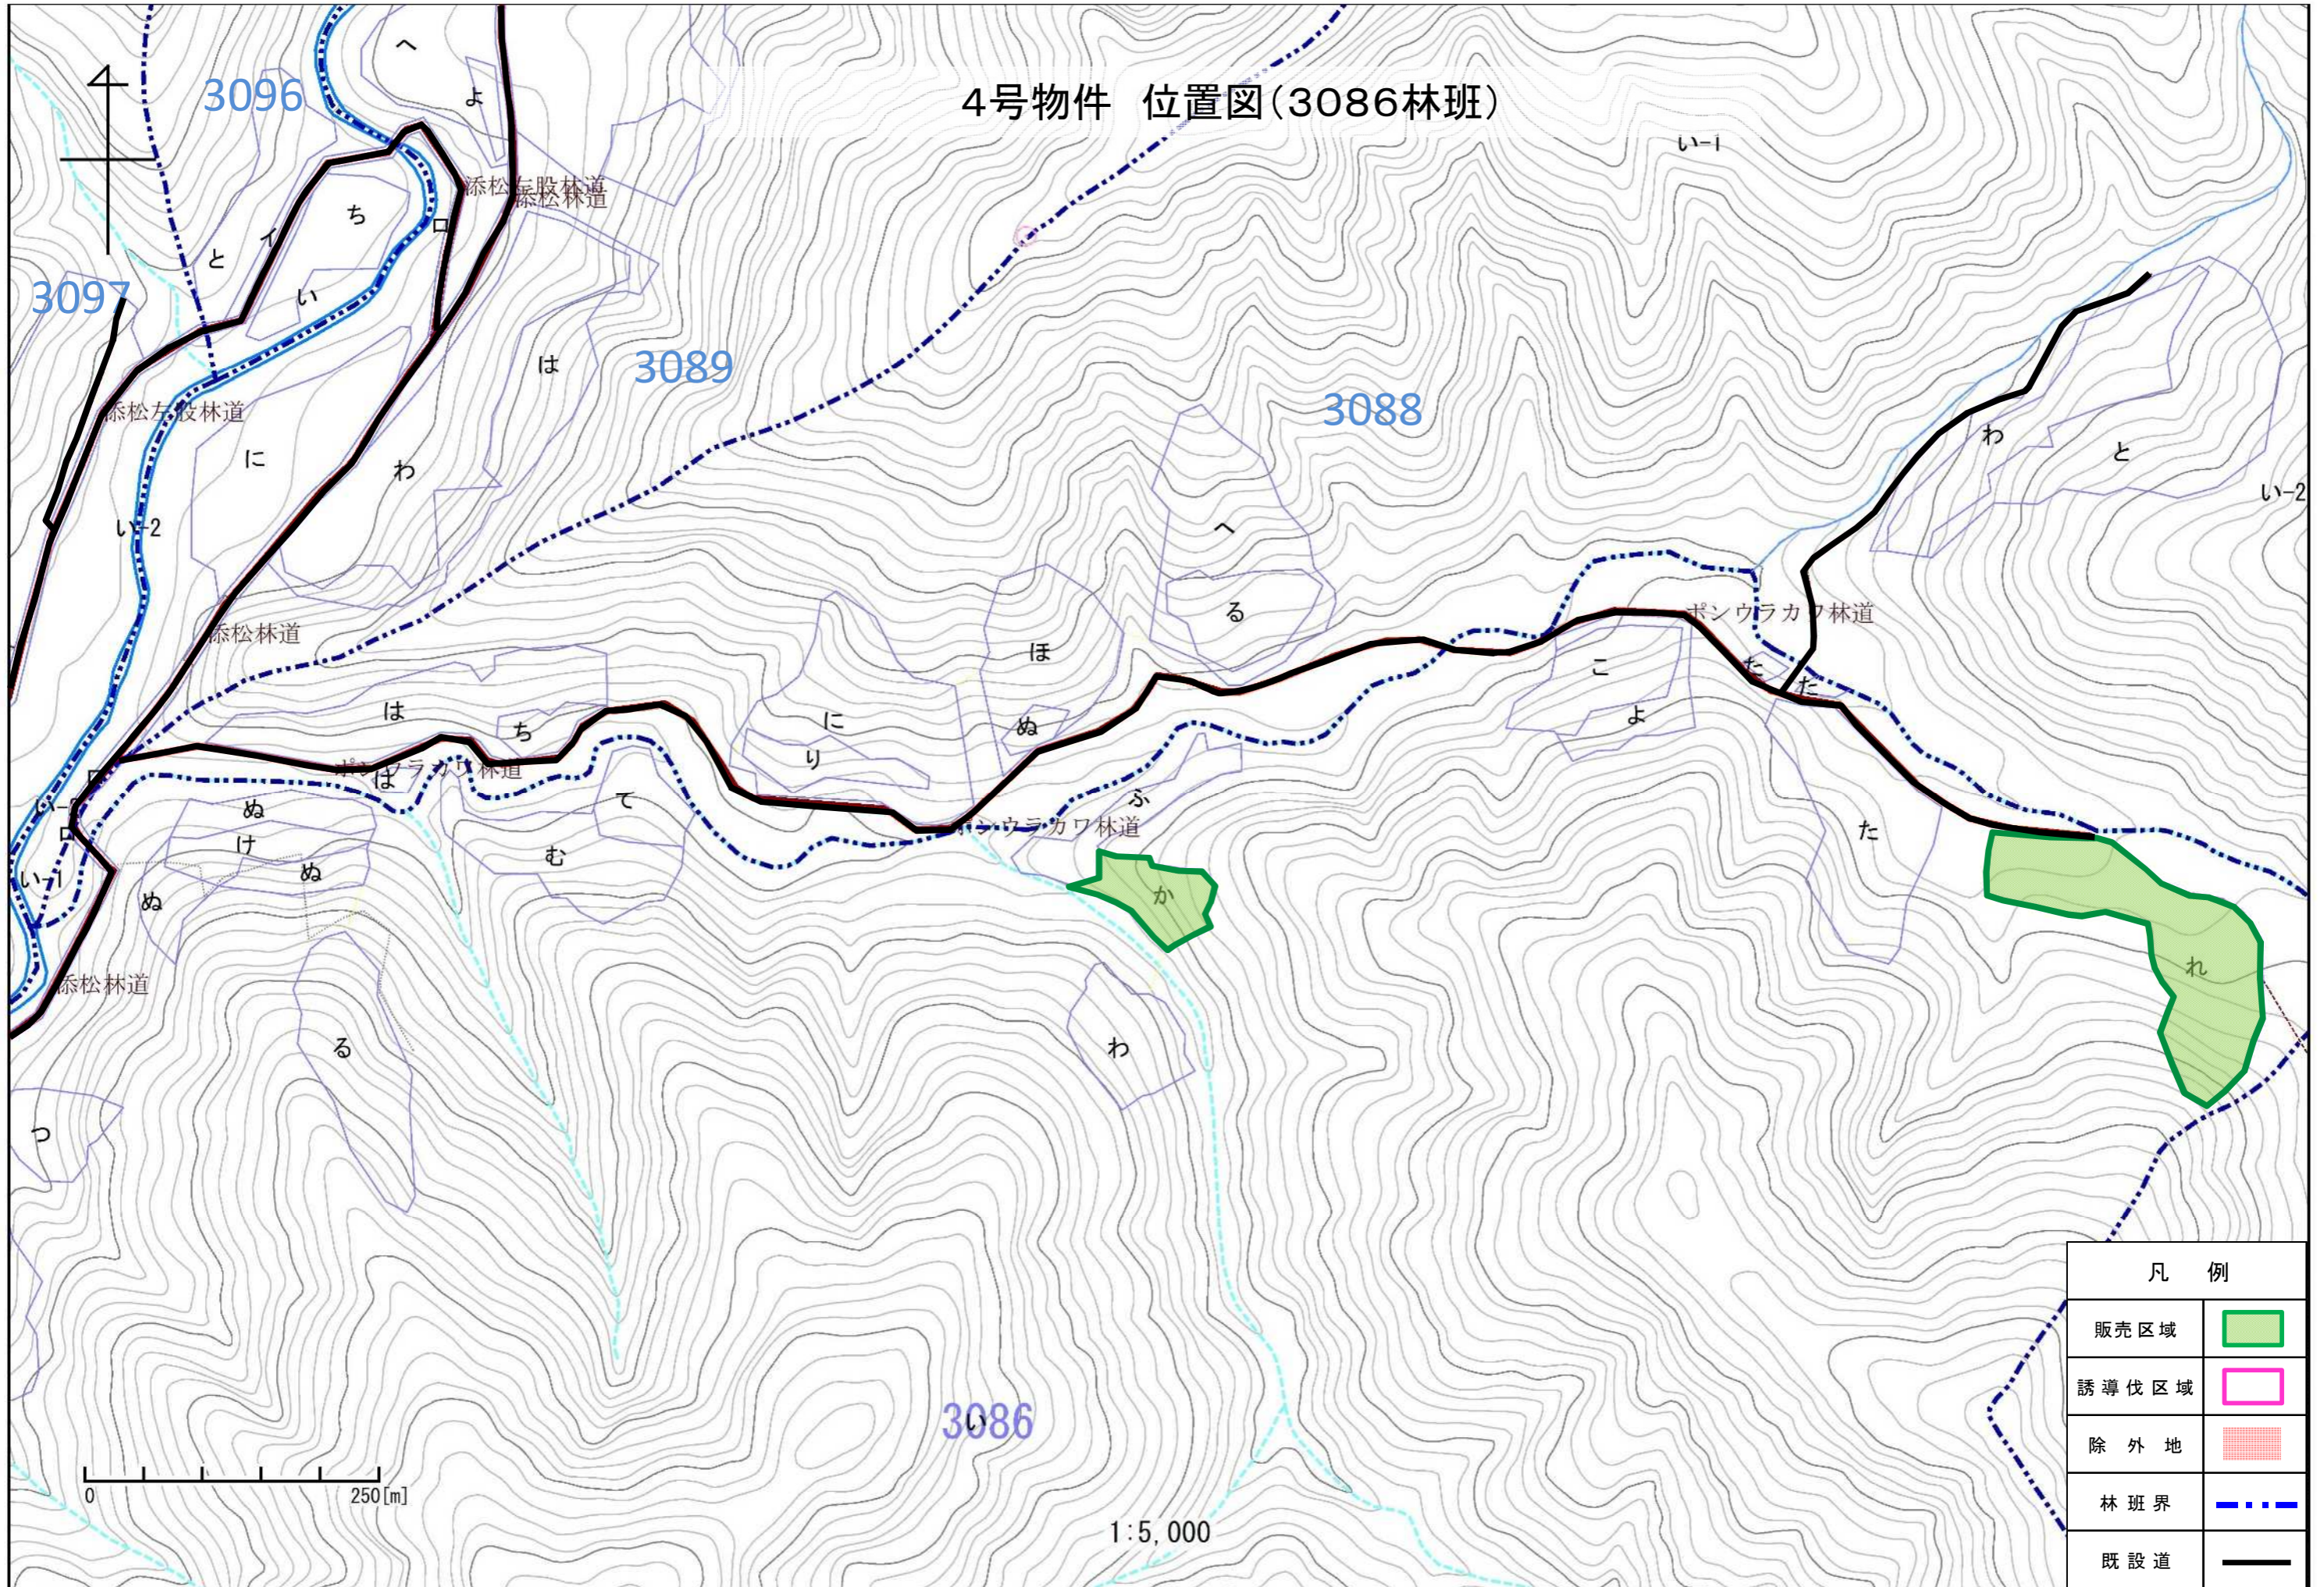

4号物件 位置図

(No. 1)

浦河郡浦河町
野深森林事務所

縮尺 : 1:20,000

4号物件 位置図(3083林班)

凡 例	
販売区域	
誘導伐区域	
除外地	
林班界	
既設道	

0 250[m]

1:5,000

4号物件 位置図(3084林班)

凡 例	
販売区域	
誘導伐区域	
除外地	
林班界	
既設道	

0 250[m]

1:5,000

4号物件 位置図(3086林班)

凡 例	
販売区域	
誘導伐区域	
除外地	
林班界	
既設道	

4号物件 位置図(3086・3097林班)

凡 例	
販売区域	
誘導伐区域	
除外地	
林班界	
既設道	

4号物件 位置図 (3089・3096林班)

1:5,000

凡 例	
販売区域	
誘導伐区域	
除外地	
林班界	
既設道	