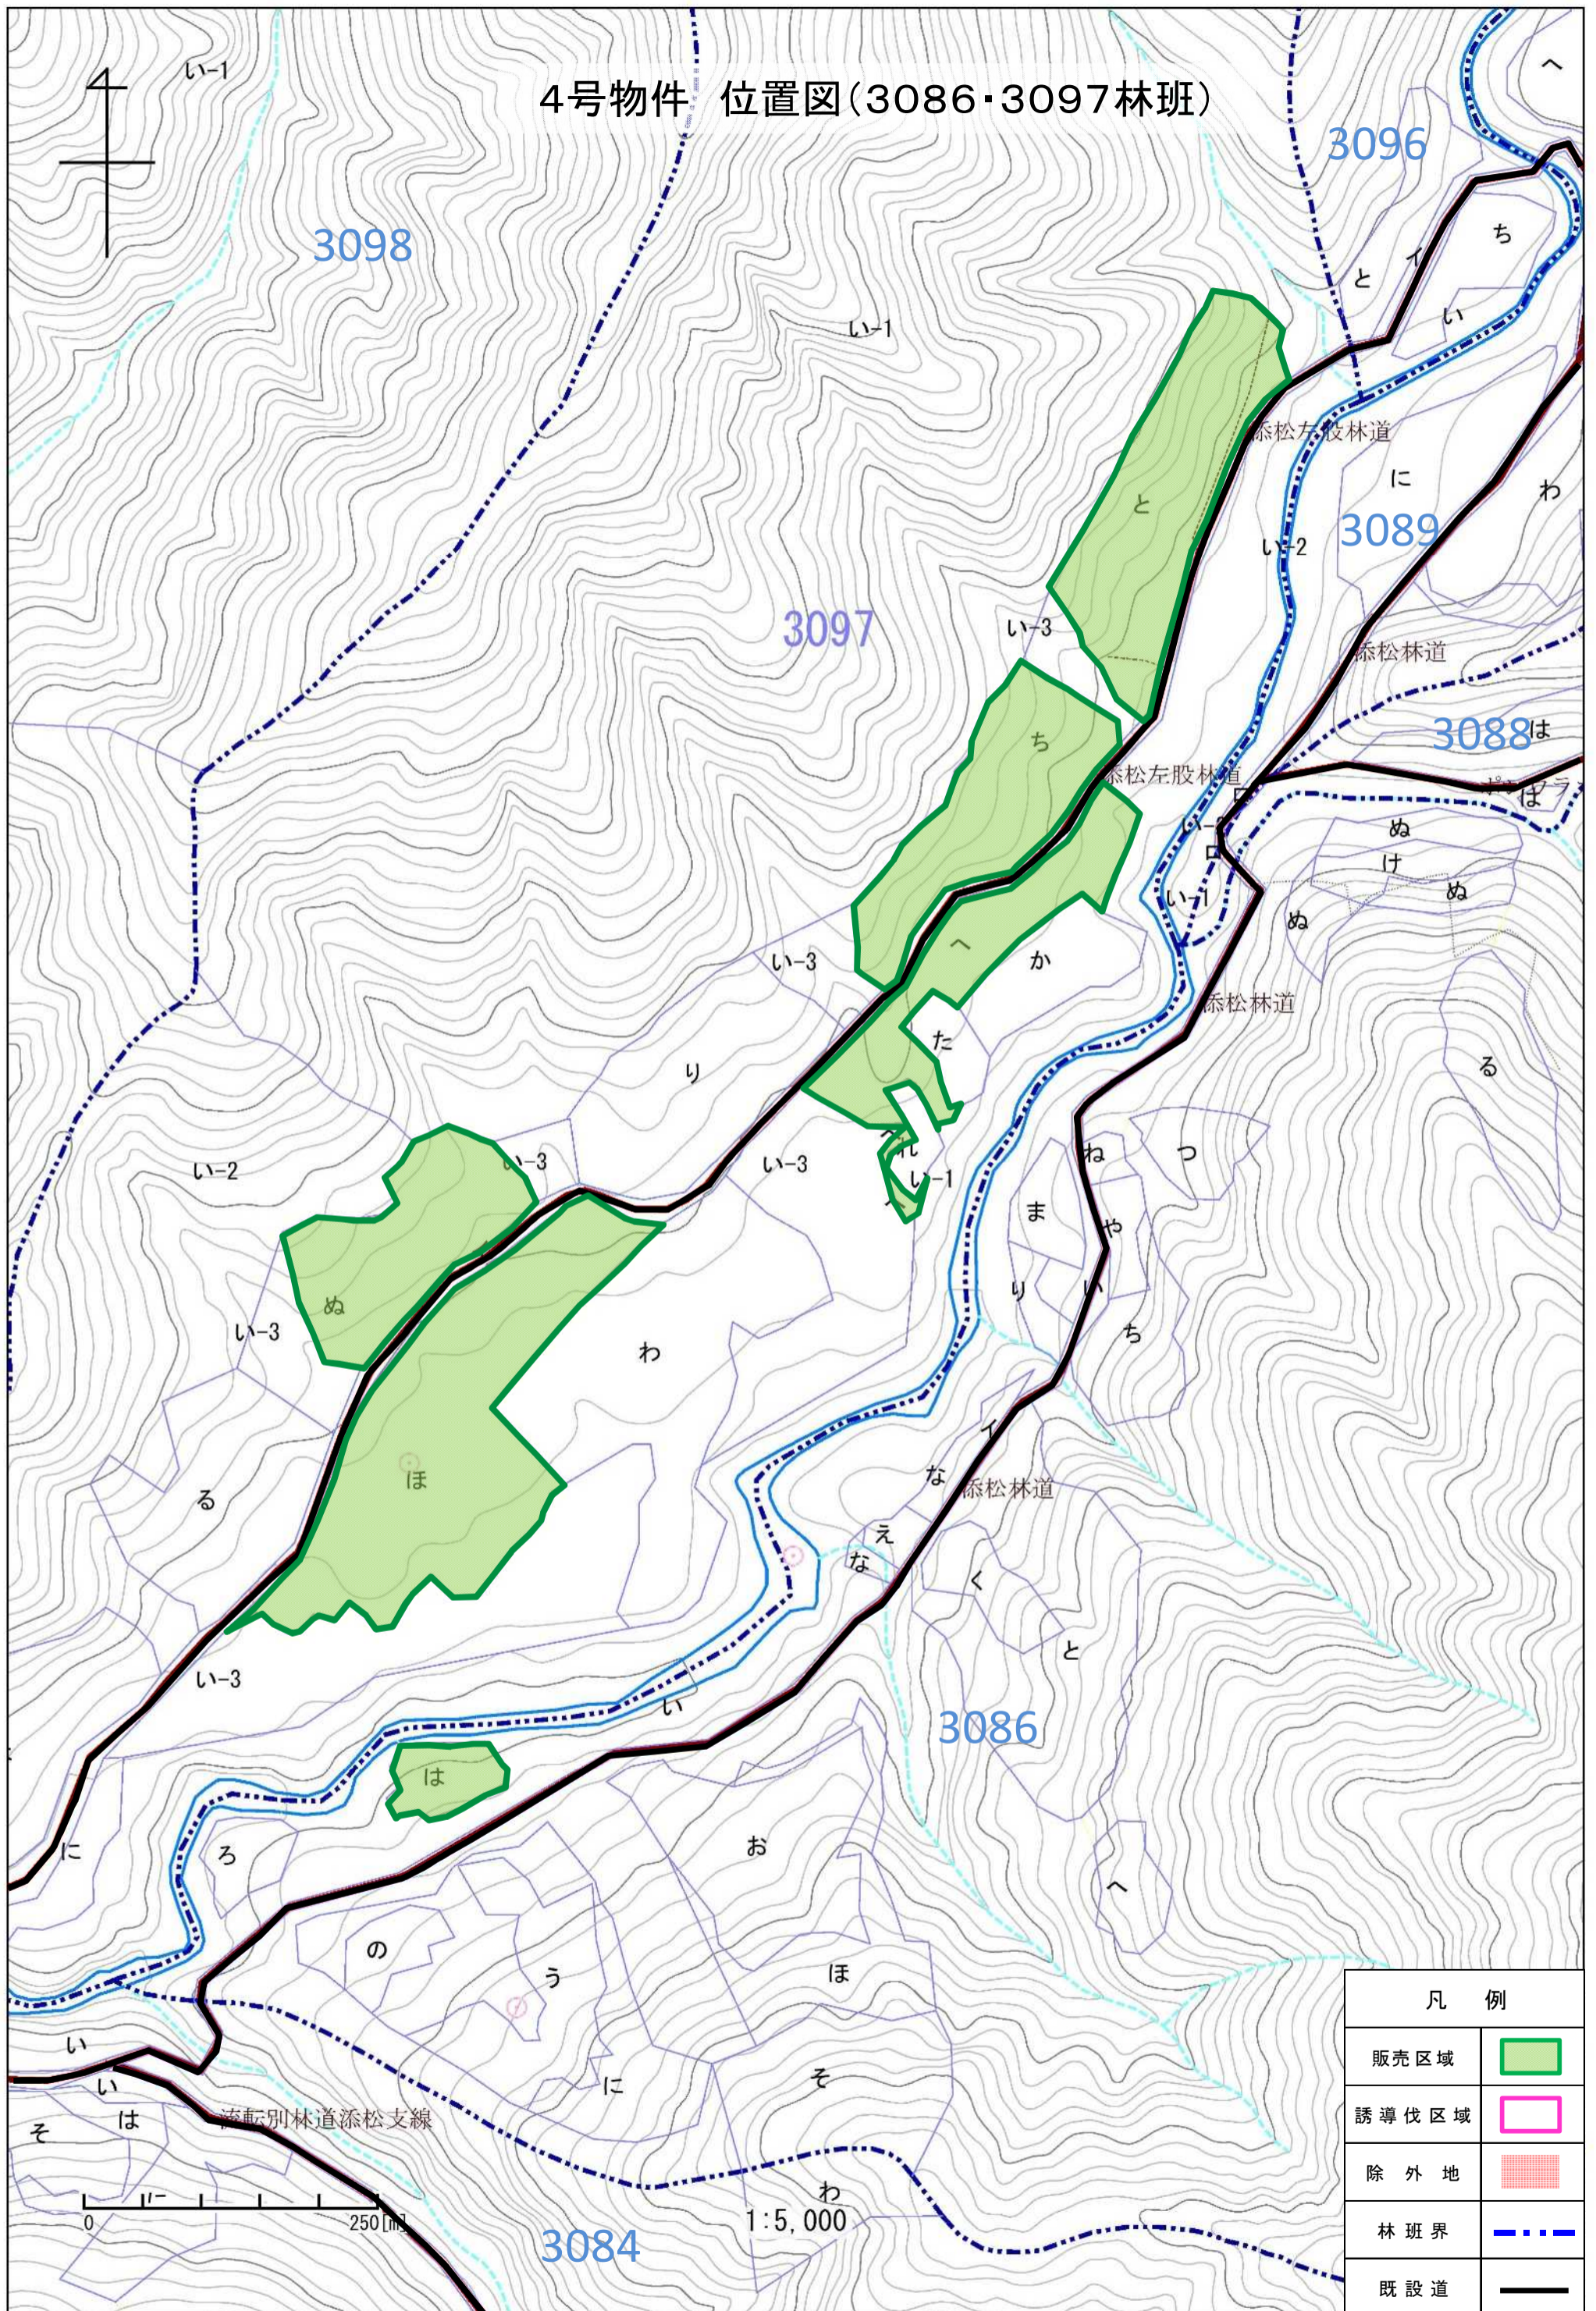

4号物件 位置図

(No. 1)

浦河郡浦河町
野深森林事務所

縮尺 : 1:20,000

4号物件 位置図(3083林班)

凡 例	
販売区域	
誘導伐区域	
除外地	
林班界	
既設道	

0 250[m]

1:5,000

4号物件 位置図(3084林班)

凡 例	
販売区域	
誘導伐区域	
除外地	
林班界	
既設道	

0 250[m]

1:5,000

4号物件 位置図(3086林班)

凡 例	
販売区域	
誘導伐区域	
除外地	
林班界	
既設道	

4号物件 位置図(3086・3097林班)

凡 例	
販売区域	
誘導伐区域	
除外地	
林班界	
既設道	

4号物件 位置図 (3089・3096林班)

1:5,000

凡 例	
販売区域	
誘導伐区域	
除外地	
林班界	
既設道	