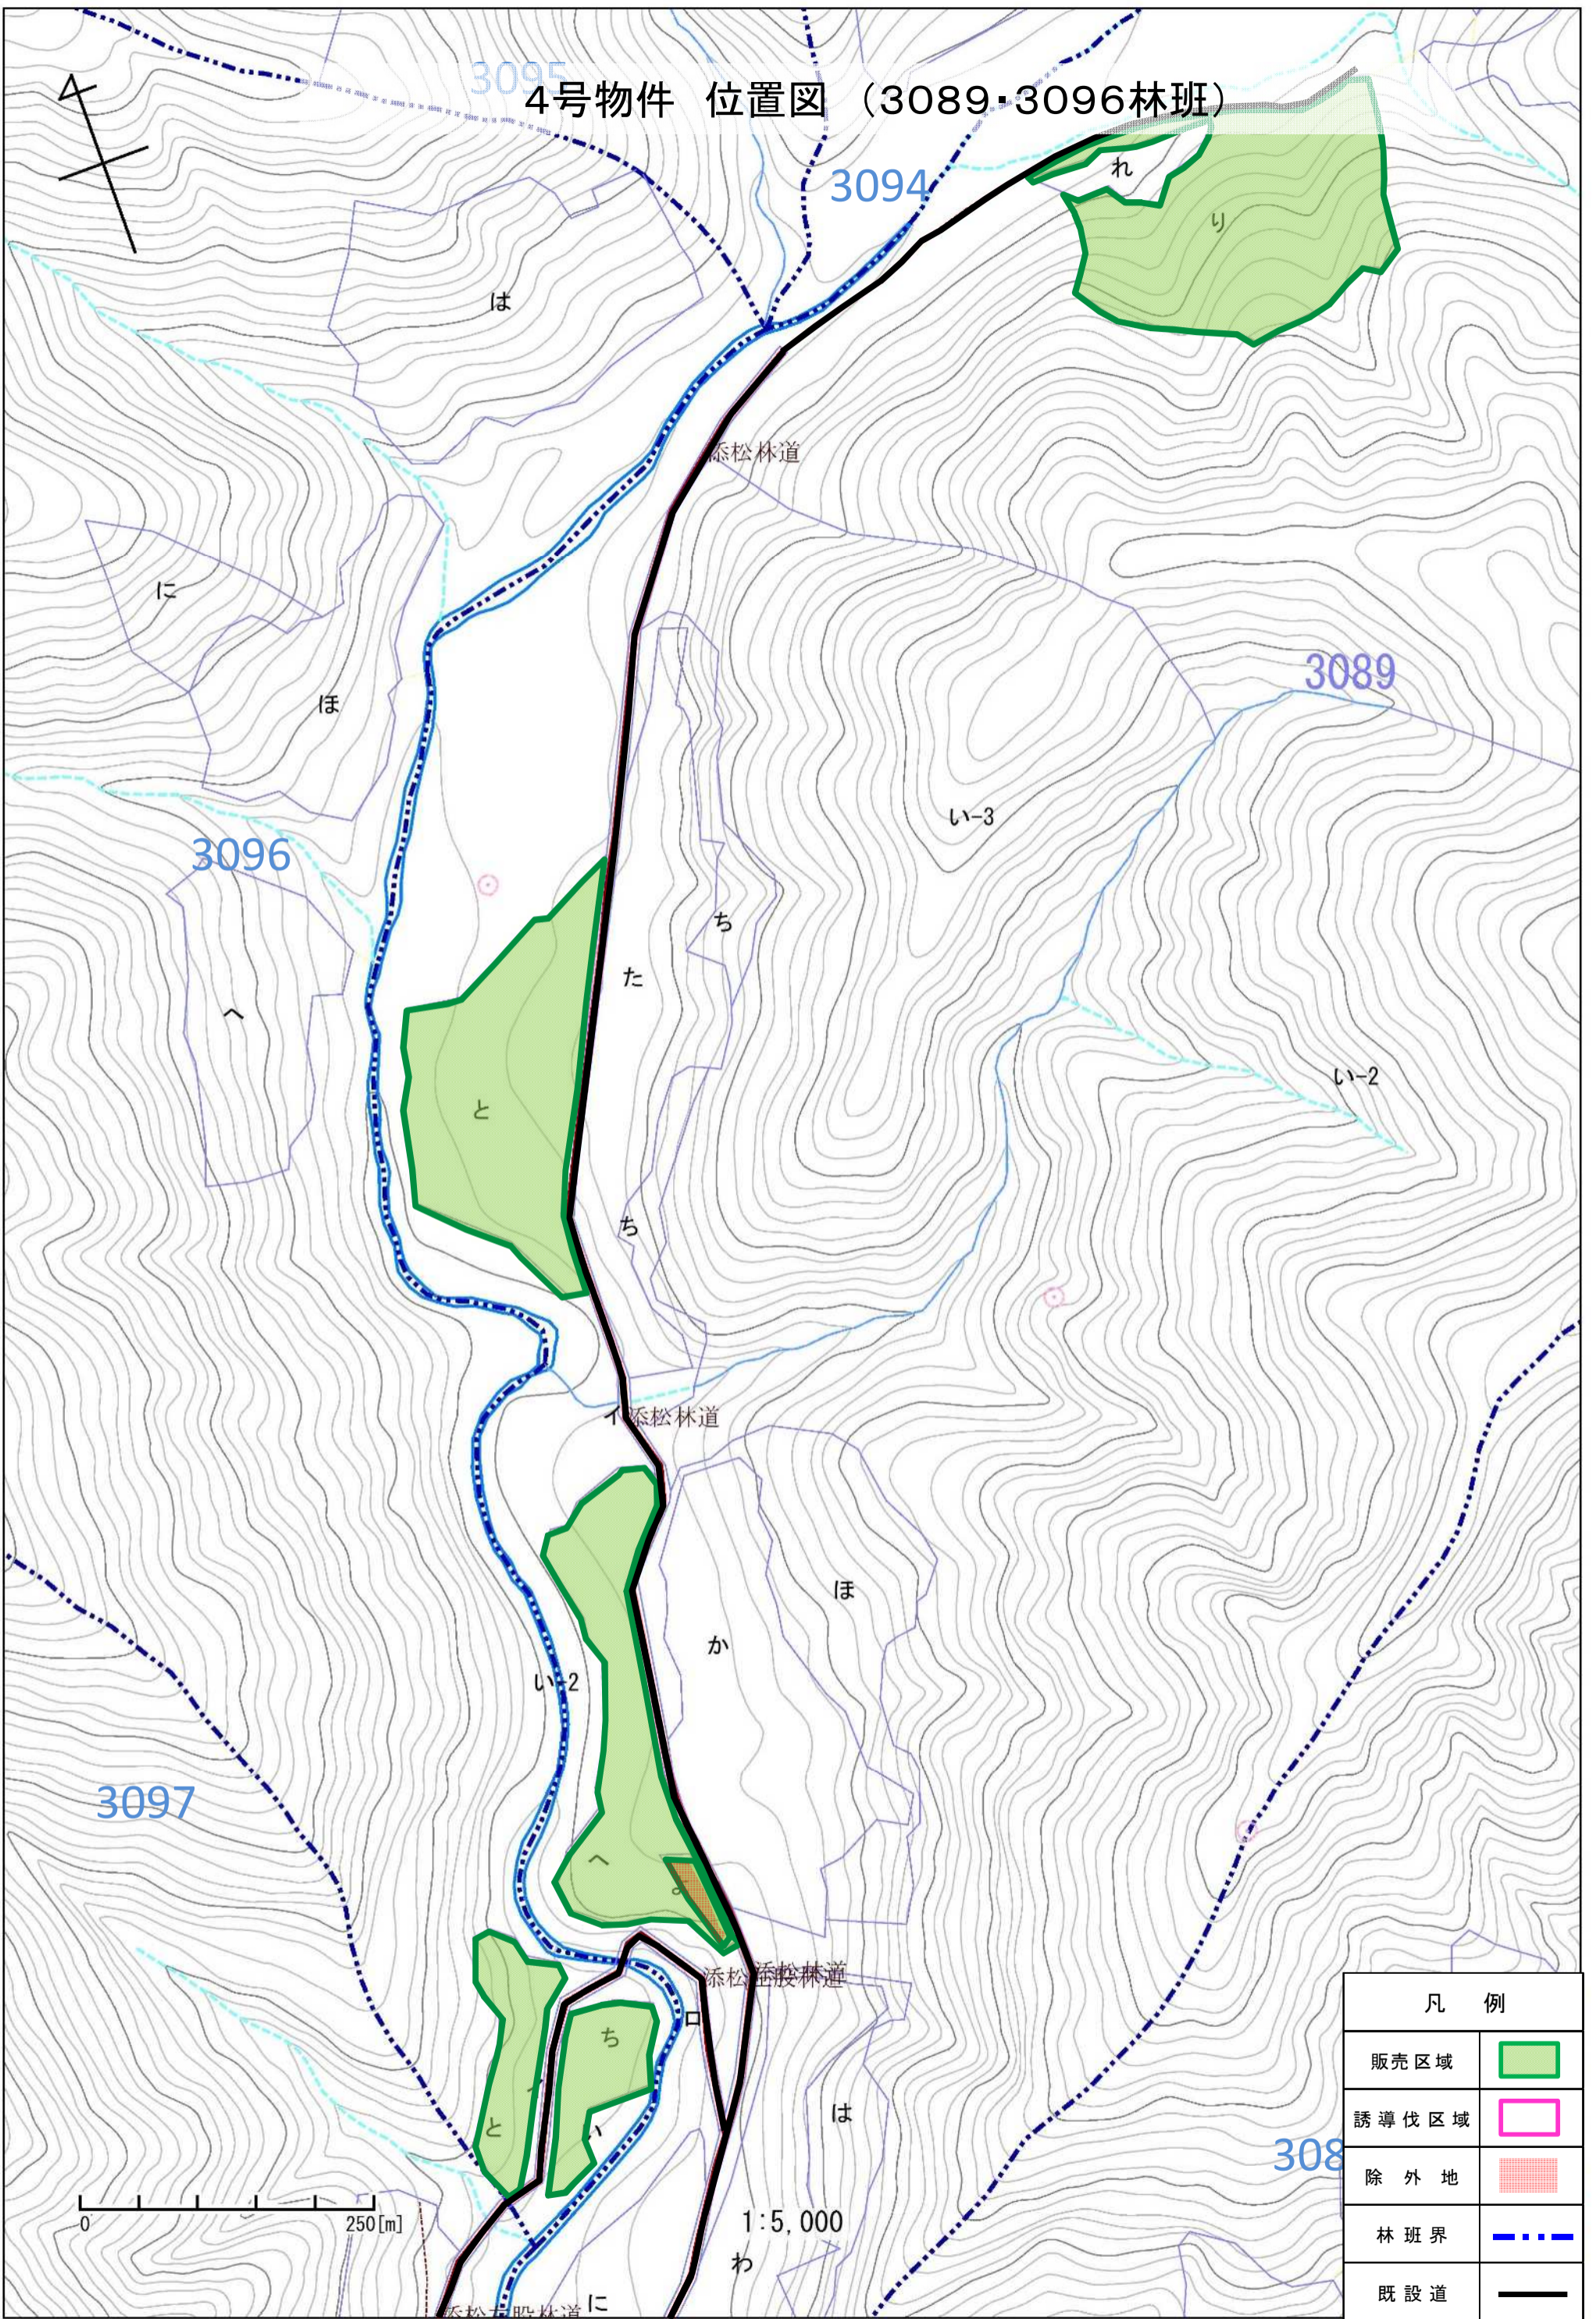

4号物件 位置図

(No. 1)

浦河郡浦河町
野深森林事務所

縮尺 : 1:20,000

4号物件 位置図(3083林班)

凡 例	
販売区域	
誘導伐区域	
除外地	
林班界	
既設道	

0 250[m]

1:5,000

4号物件 位置図(3084林班)

凡 例	
販売区域	
誘導伐区域	
除外地	
林班界	
既設道	

0 250[m]

1:5,000

4号物件 位置図(3086林班)

凡 例	
販売区域	
誘導伐区域	
除外地	
林班界	
既設道	

4号物件 位置図(3086・3097林班)

凡 例	
販売区域	
誘導伐区域	
除外地	
林班界	
既設道	

4号物件 位置図 (3089・3096林班)

1:5,000

凡 例	
販売区域	
誘導伐区域	
除外地	
林班界	
既設道	