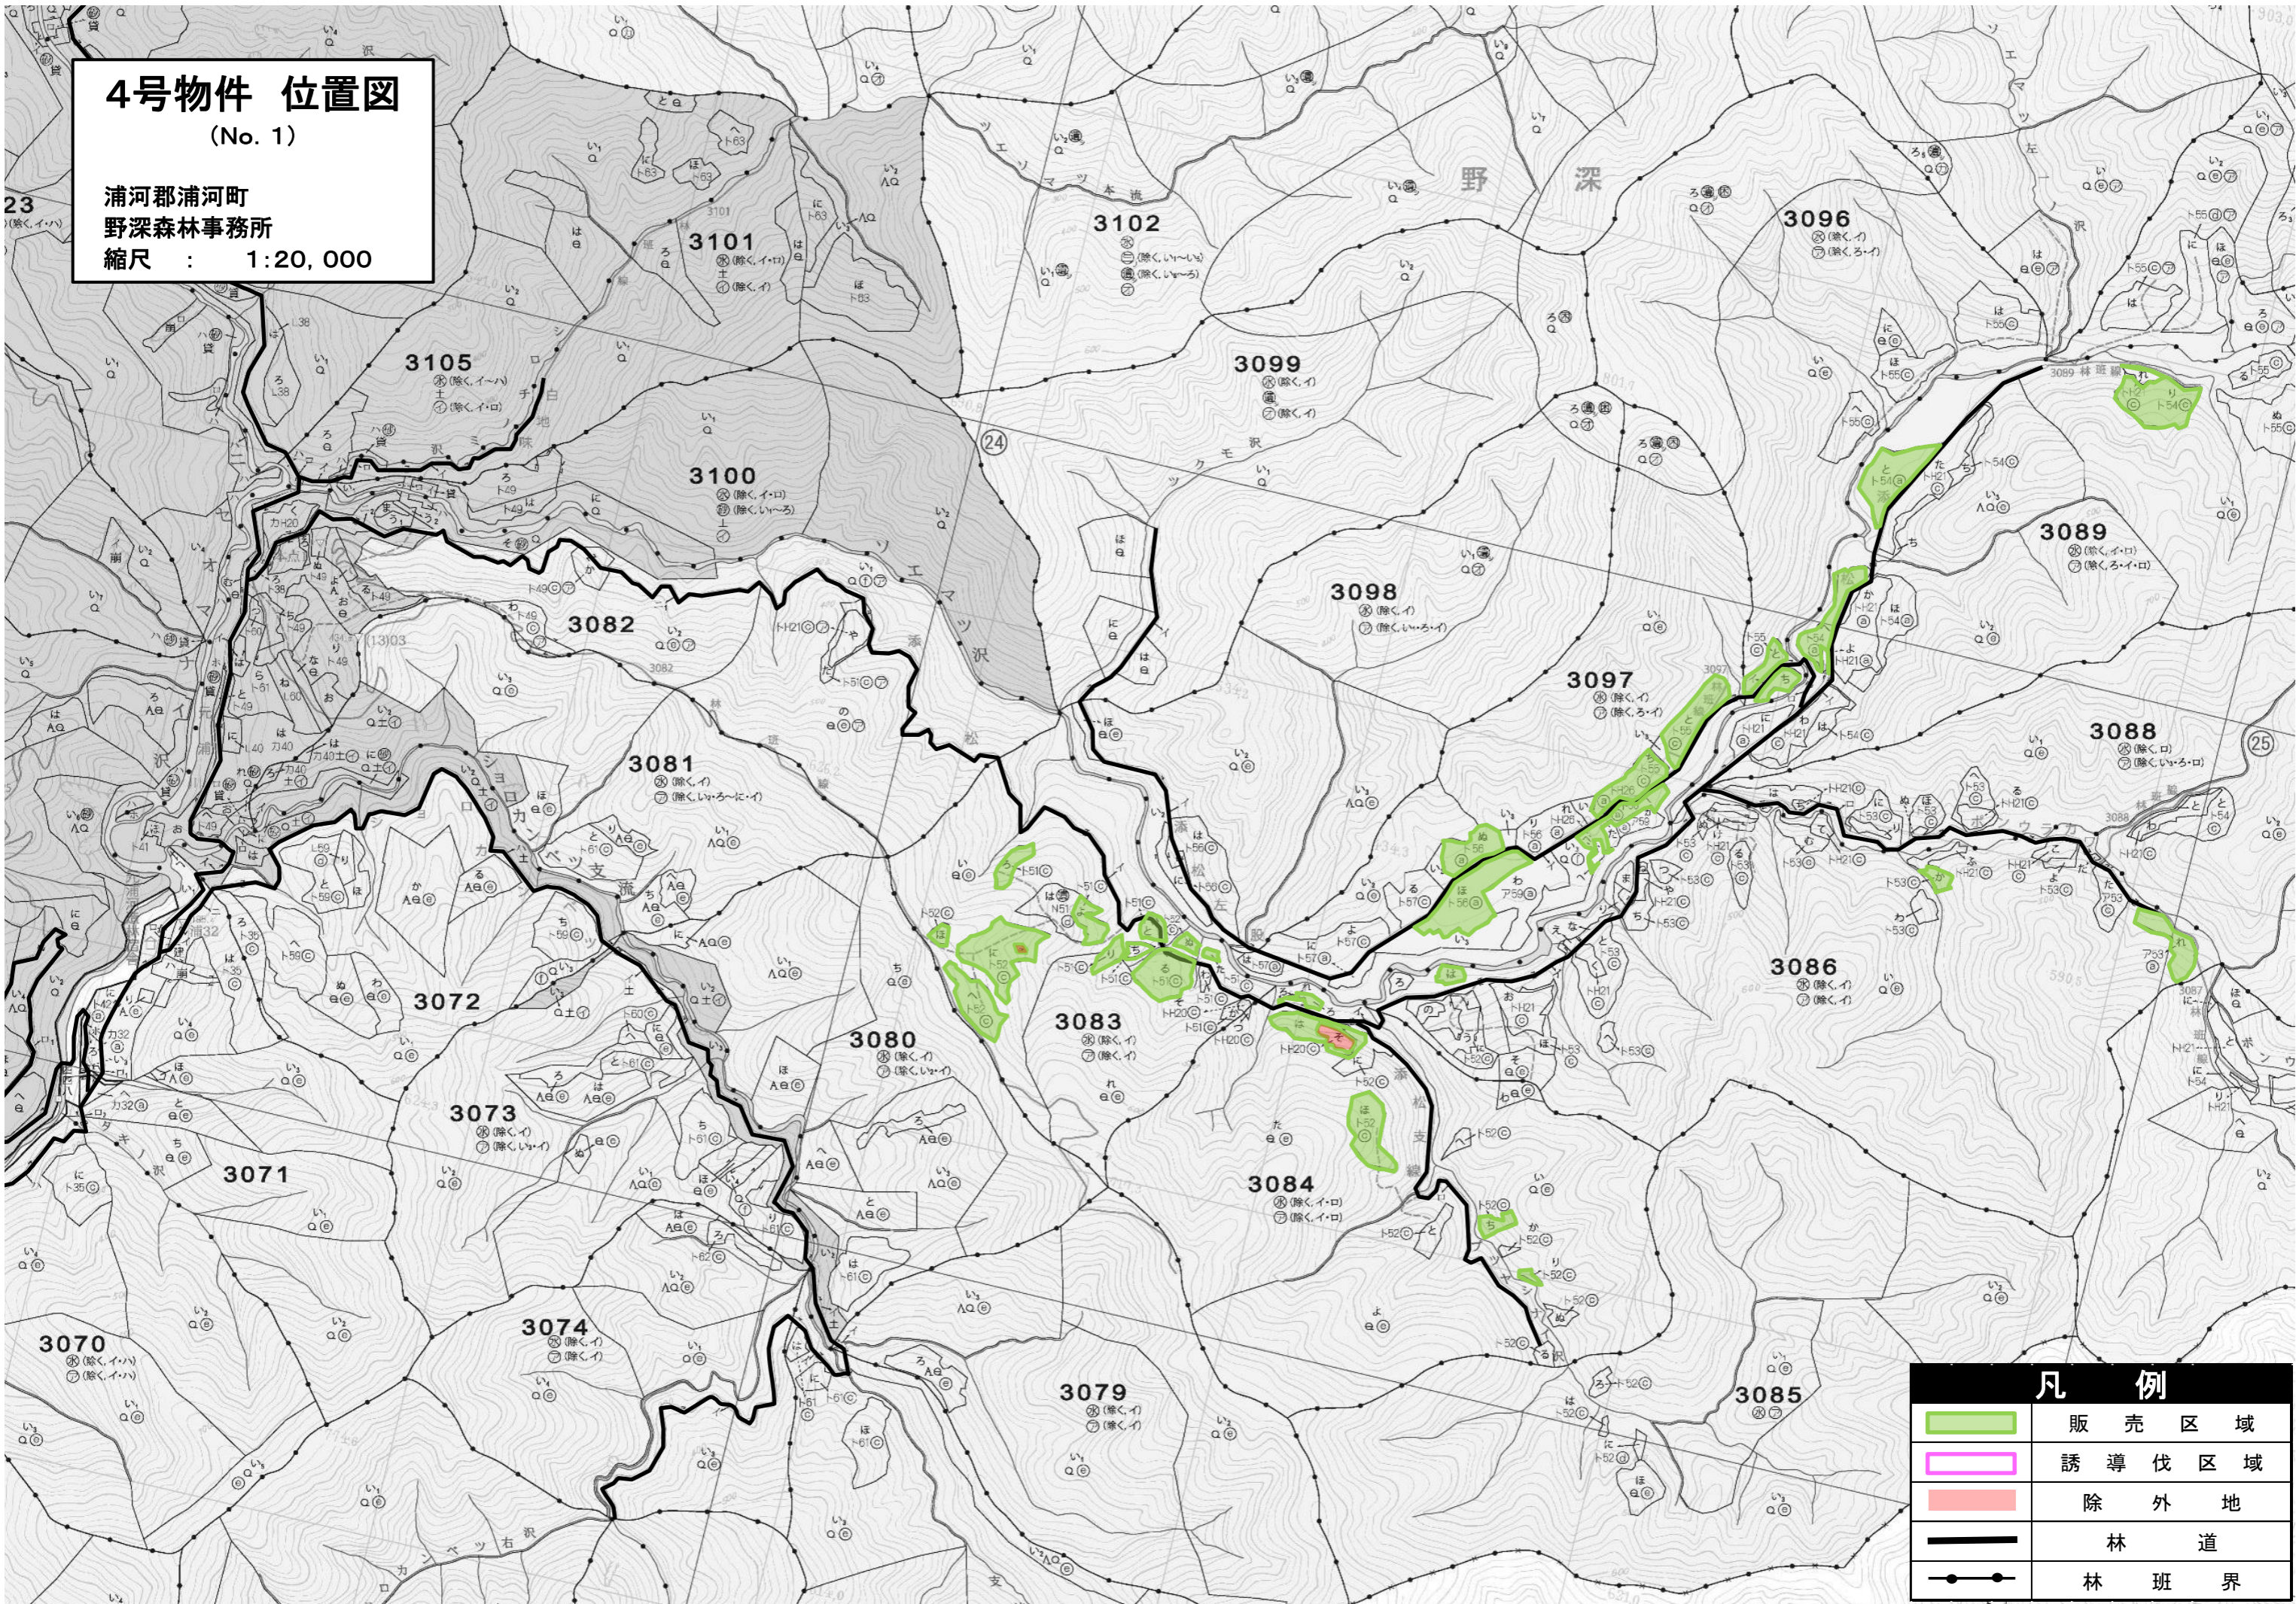

4号物件 位置図

(No. 1)

浦河郡浦河町
野深森林事務所

縮尺 : 1:20,000

4号物件 位置図(3083林班)

凡 例	
販売区域	
誘導伐区域	
除外地	
林班界	
既設道	

0 250[m]

1:5,000

4号物件 位置図(3084林班)

凡 例	
販売区域	
誘導伐区域	
除外地	
林班界	
既設道	

0 250[m]

1:5,000

4号物件 位置図(3086林班)

凡 例	
販売区域	
誘導伐区域	
除外地	
林班界	
既設道	

4号物件 位置図(3086・3097林班)

凡 例	
販売区域	
誘導伐区域	
除外地	
林班界	
既設道	

4号物件 位置図 (3089・3096林班)

1:5,000

凡 例	
販売区域	
誘導伐区域	
除外地	
林班界	
既設道	