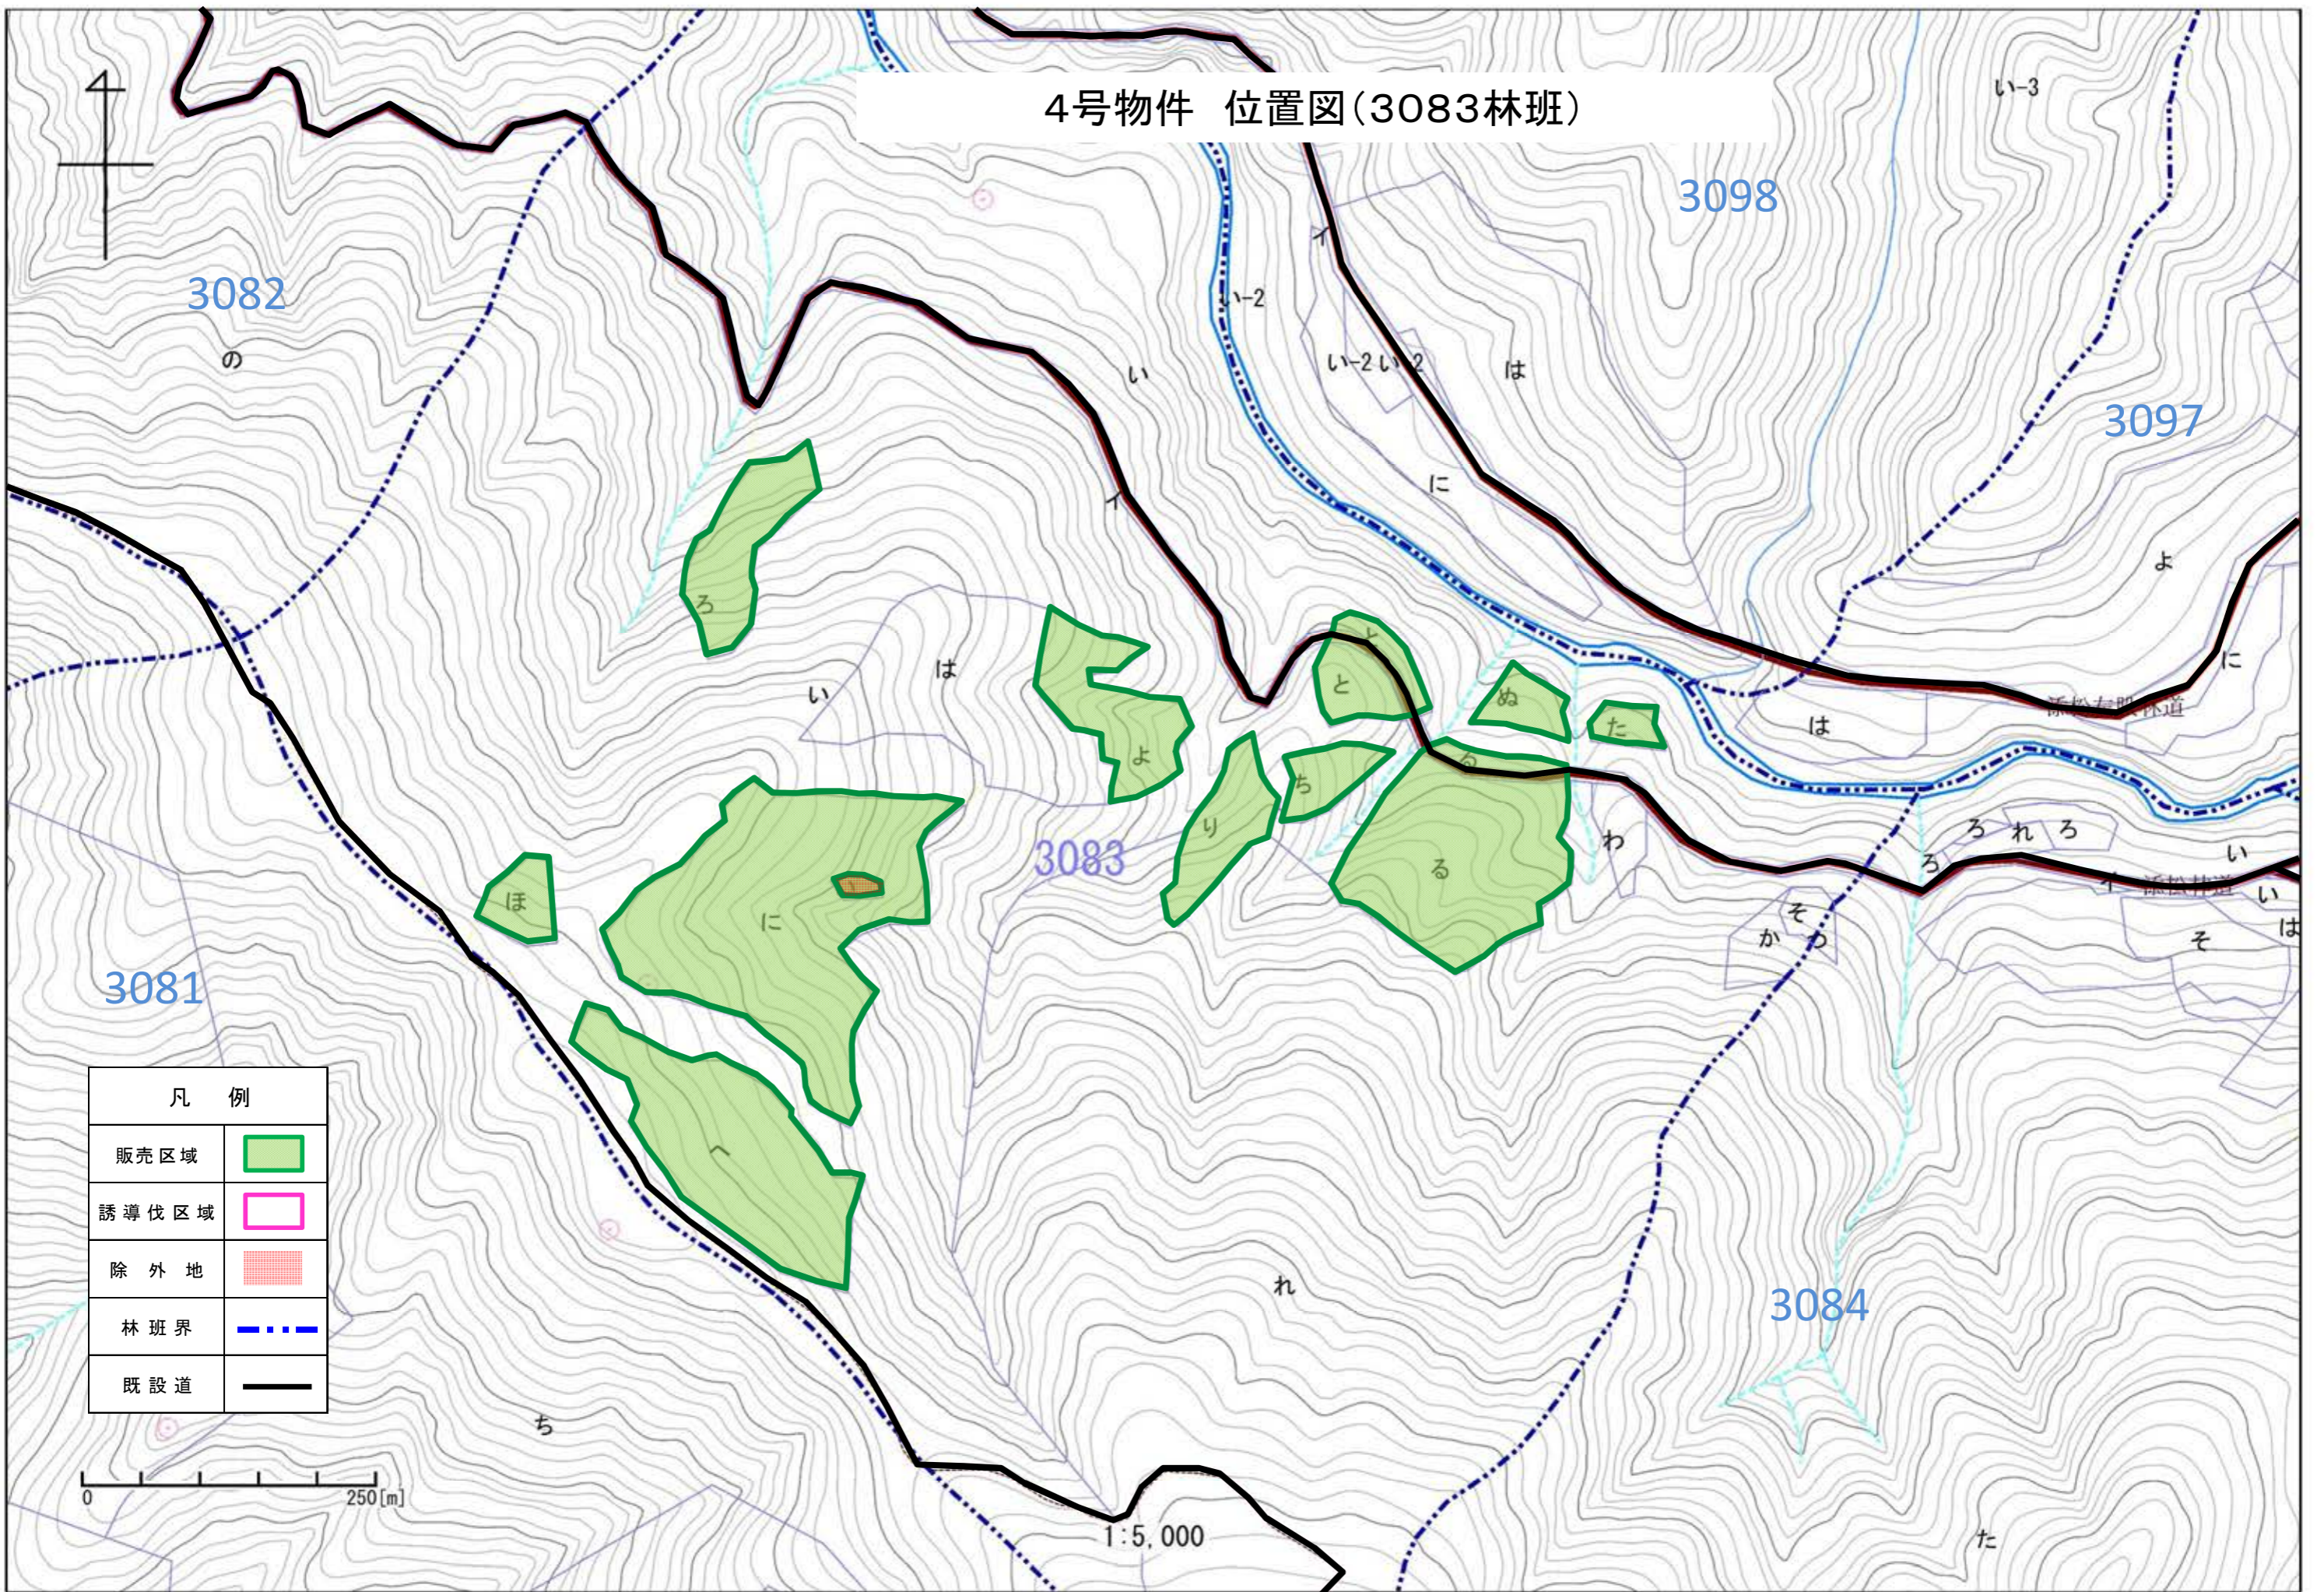

4号物件 位置図

(No. 1)

浦河郡浦河町
野深森林事務所

縮尺 : 1:20,000

4号物件 位置図(3083林班)

凡 例	
販売区域	
誘導伐区域	
除外地	
林班界	
既設道	

0 250[m]

1:5,000

4号物件 位置図(3084林班)

凡 例	
販売区域	
誘導伐区域	
除外地	
林班界	
既設道	

0 250[m]

1:5,000

4号物件 位置図(3086林班)

凡 例	
販売区域	
誘導伐区域	
除外地	
林班界	
既設道	

4号物件 位置図(3086・3097林班)

凡 例	
販売区域	
誘導伐区域	
除外地	
林班界	
既設道	

4号物件 位置図 (3089・3096林班)

1:5,000

凡 例	
販売区域	
誘導伐区域	
除外地	
林班界	
既設道	