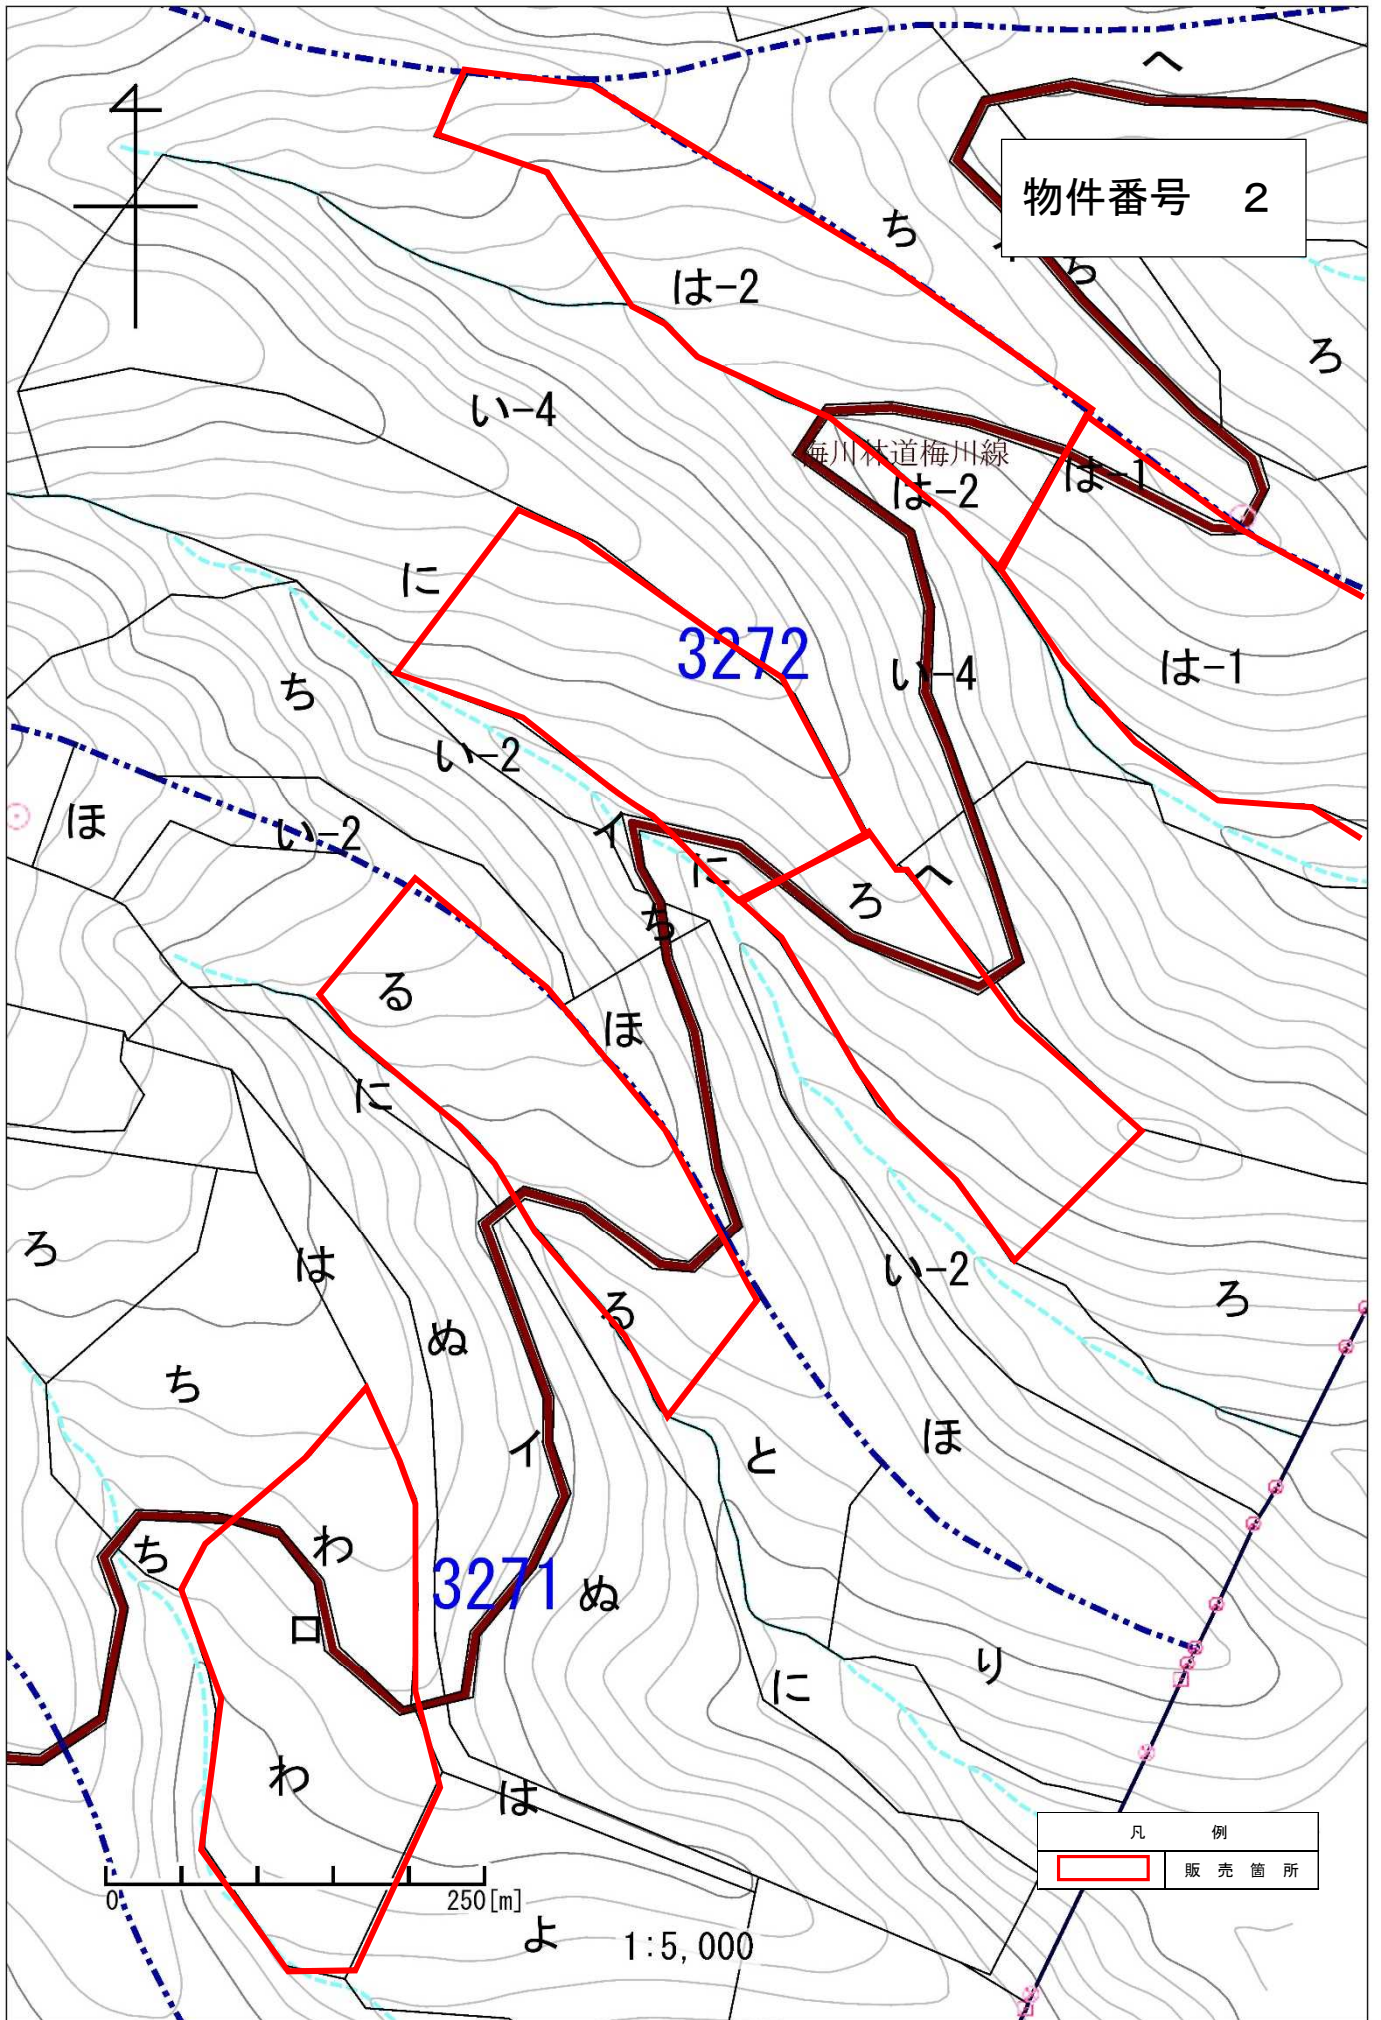

物件番号 2

凡 例	
	販売箇所

1:20,000

物件番号 2

3272

3271

凡例
販売箇所

0 250[m] 1:5,000

物件番号 2

3274

3272

梅川林道梅川線

4

0 250[m]

1:5,000

凡例
販売箇所