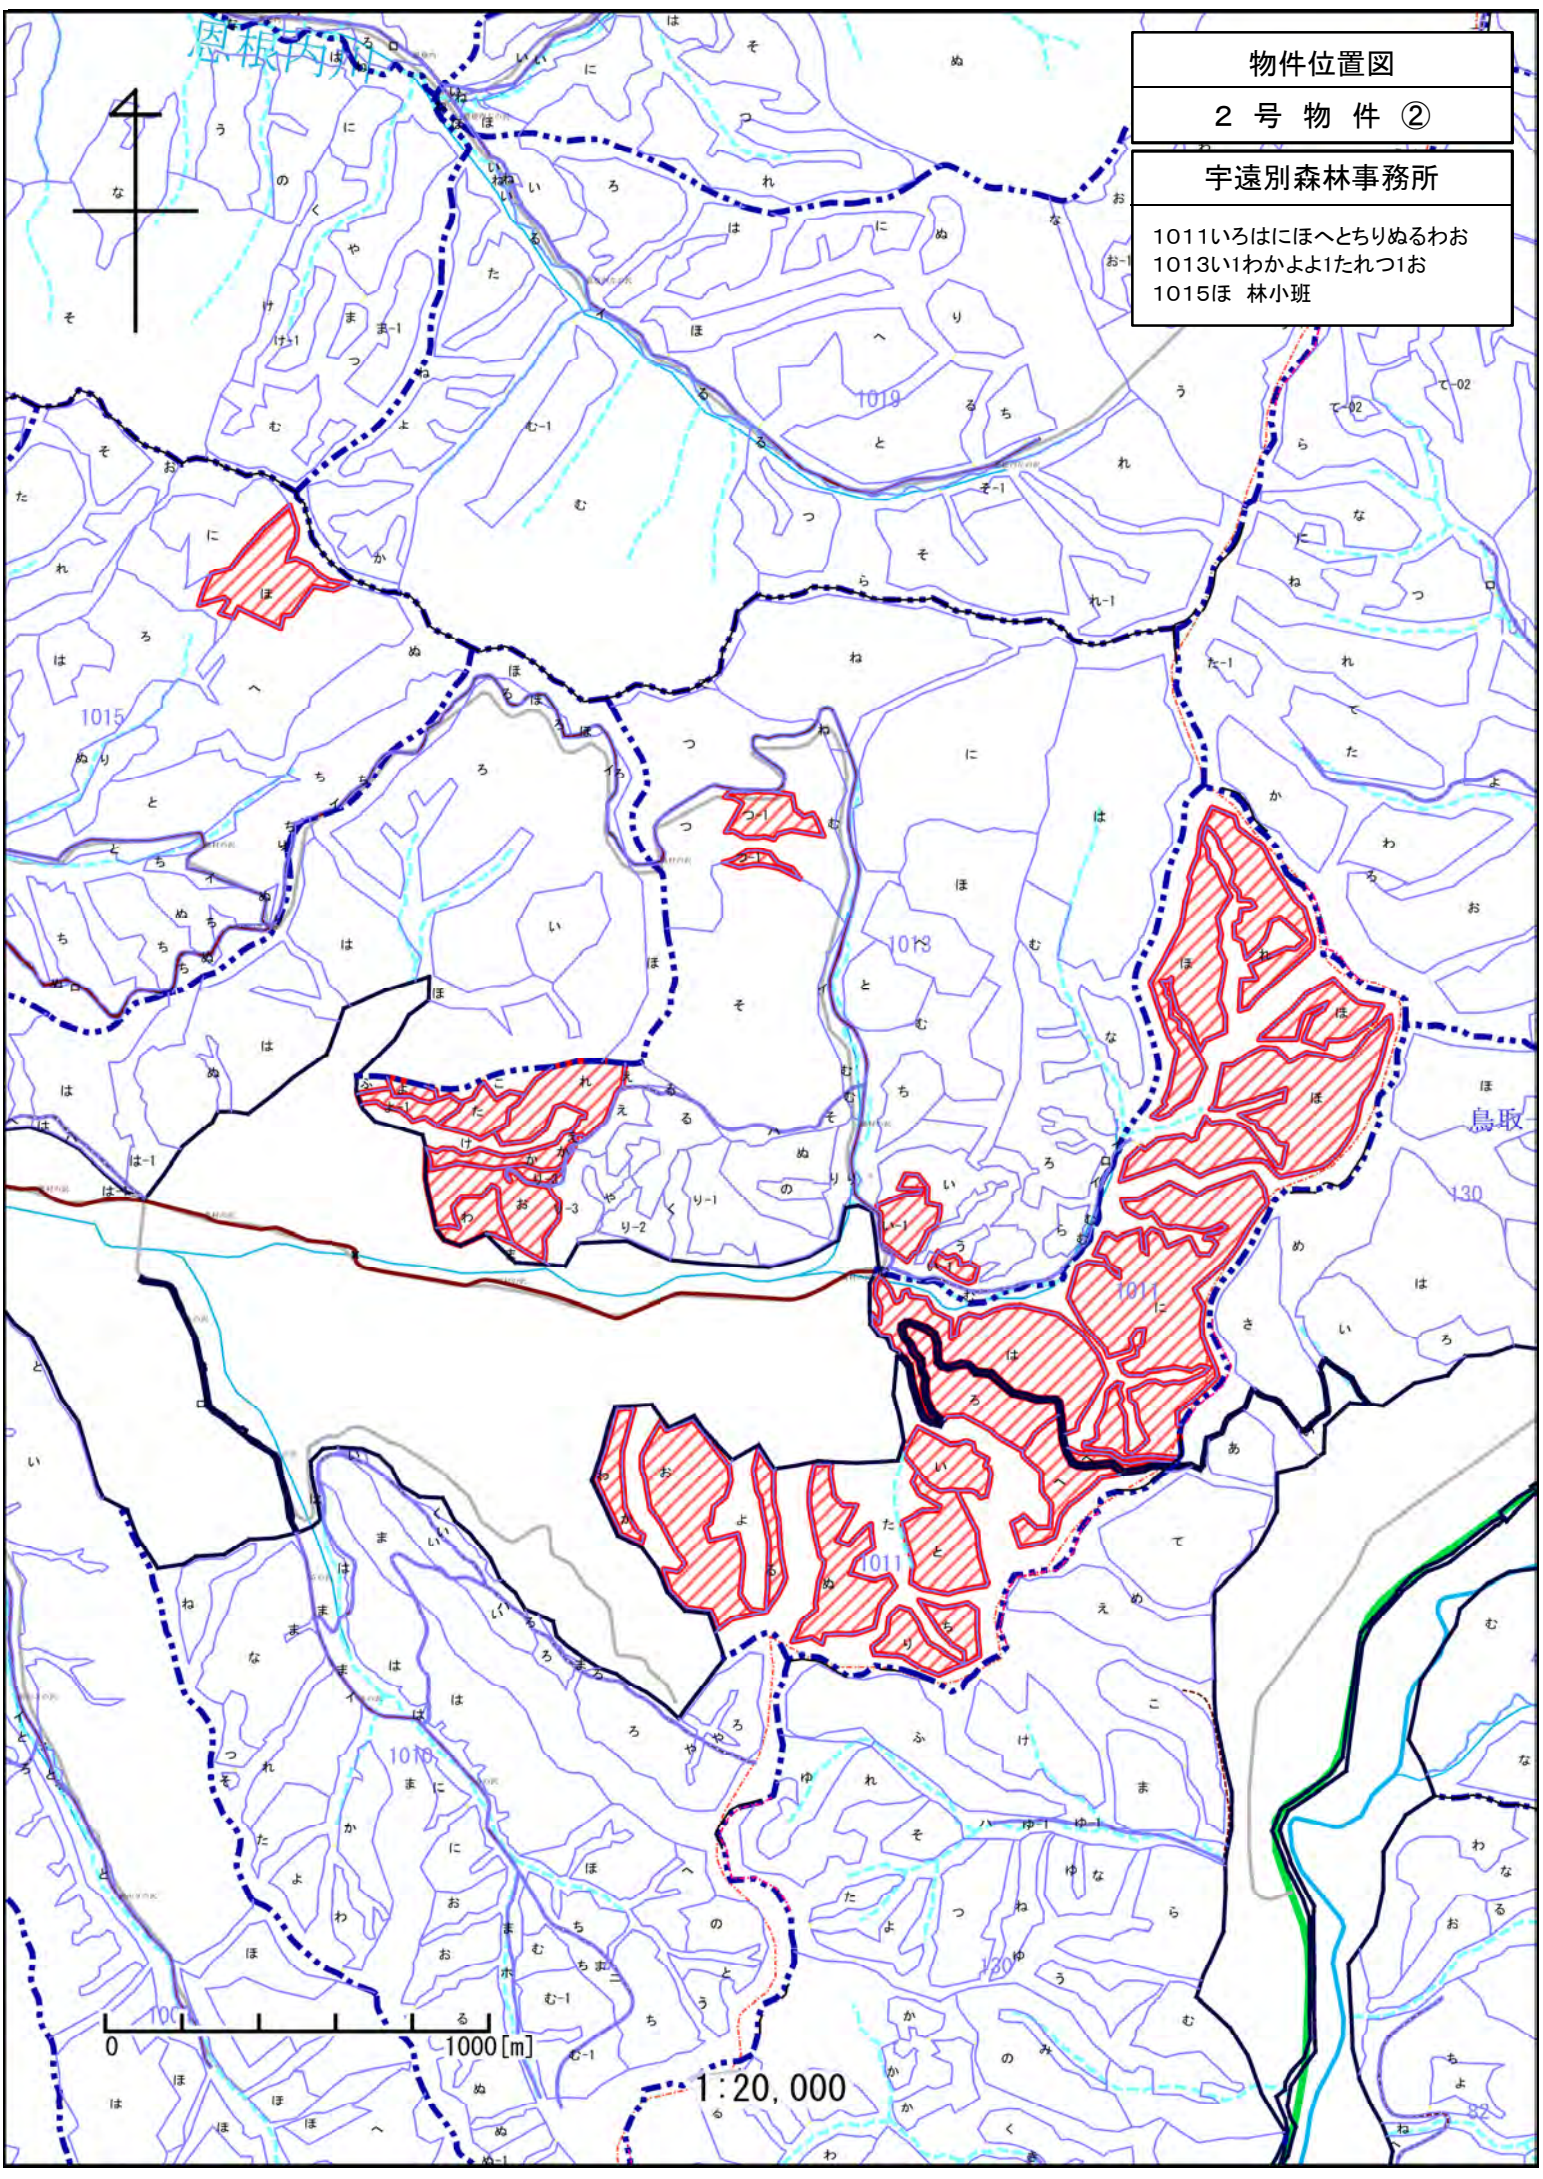

1号物件⑥

鳥取第二森林事務所

106ほとお、108と
116いろわ 林小班

物件位置図

2号物件①

宇遠別森林事務所

1002ならうの 林小班

0 1000 [m]

1:20,000

物件位置図

2号物件②

宇遠別森林事務所

1011いろはにほへとちりぬるわお
1013いわかよよたれつお
1015ほ 林小班

物件位置図

2号物件③

宇遠別森林事務所