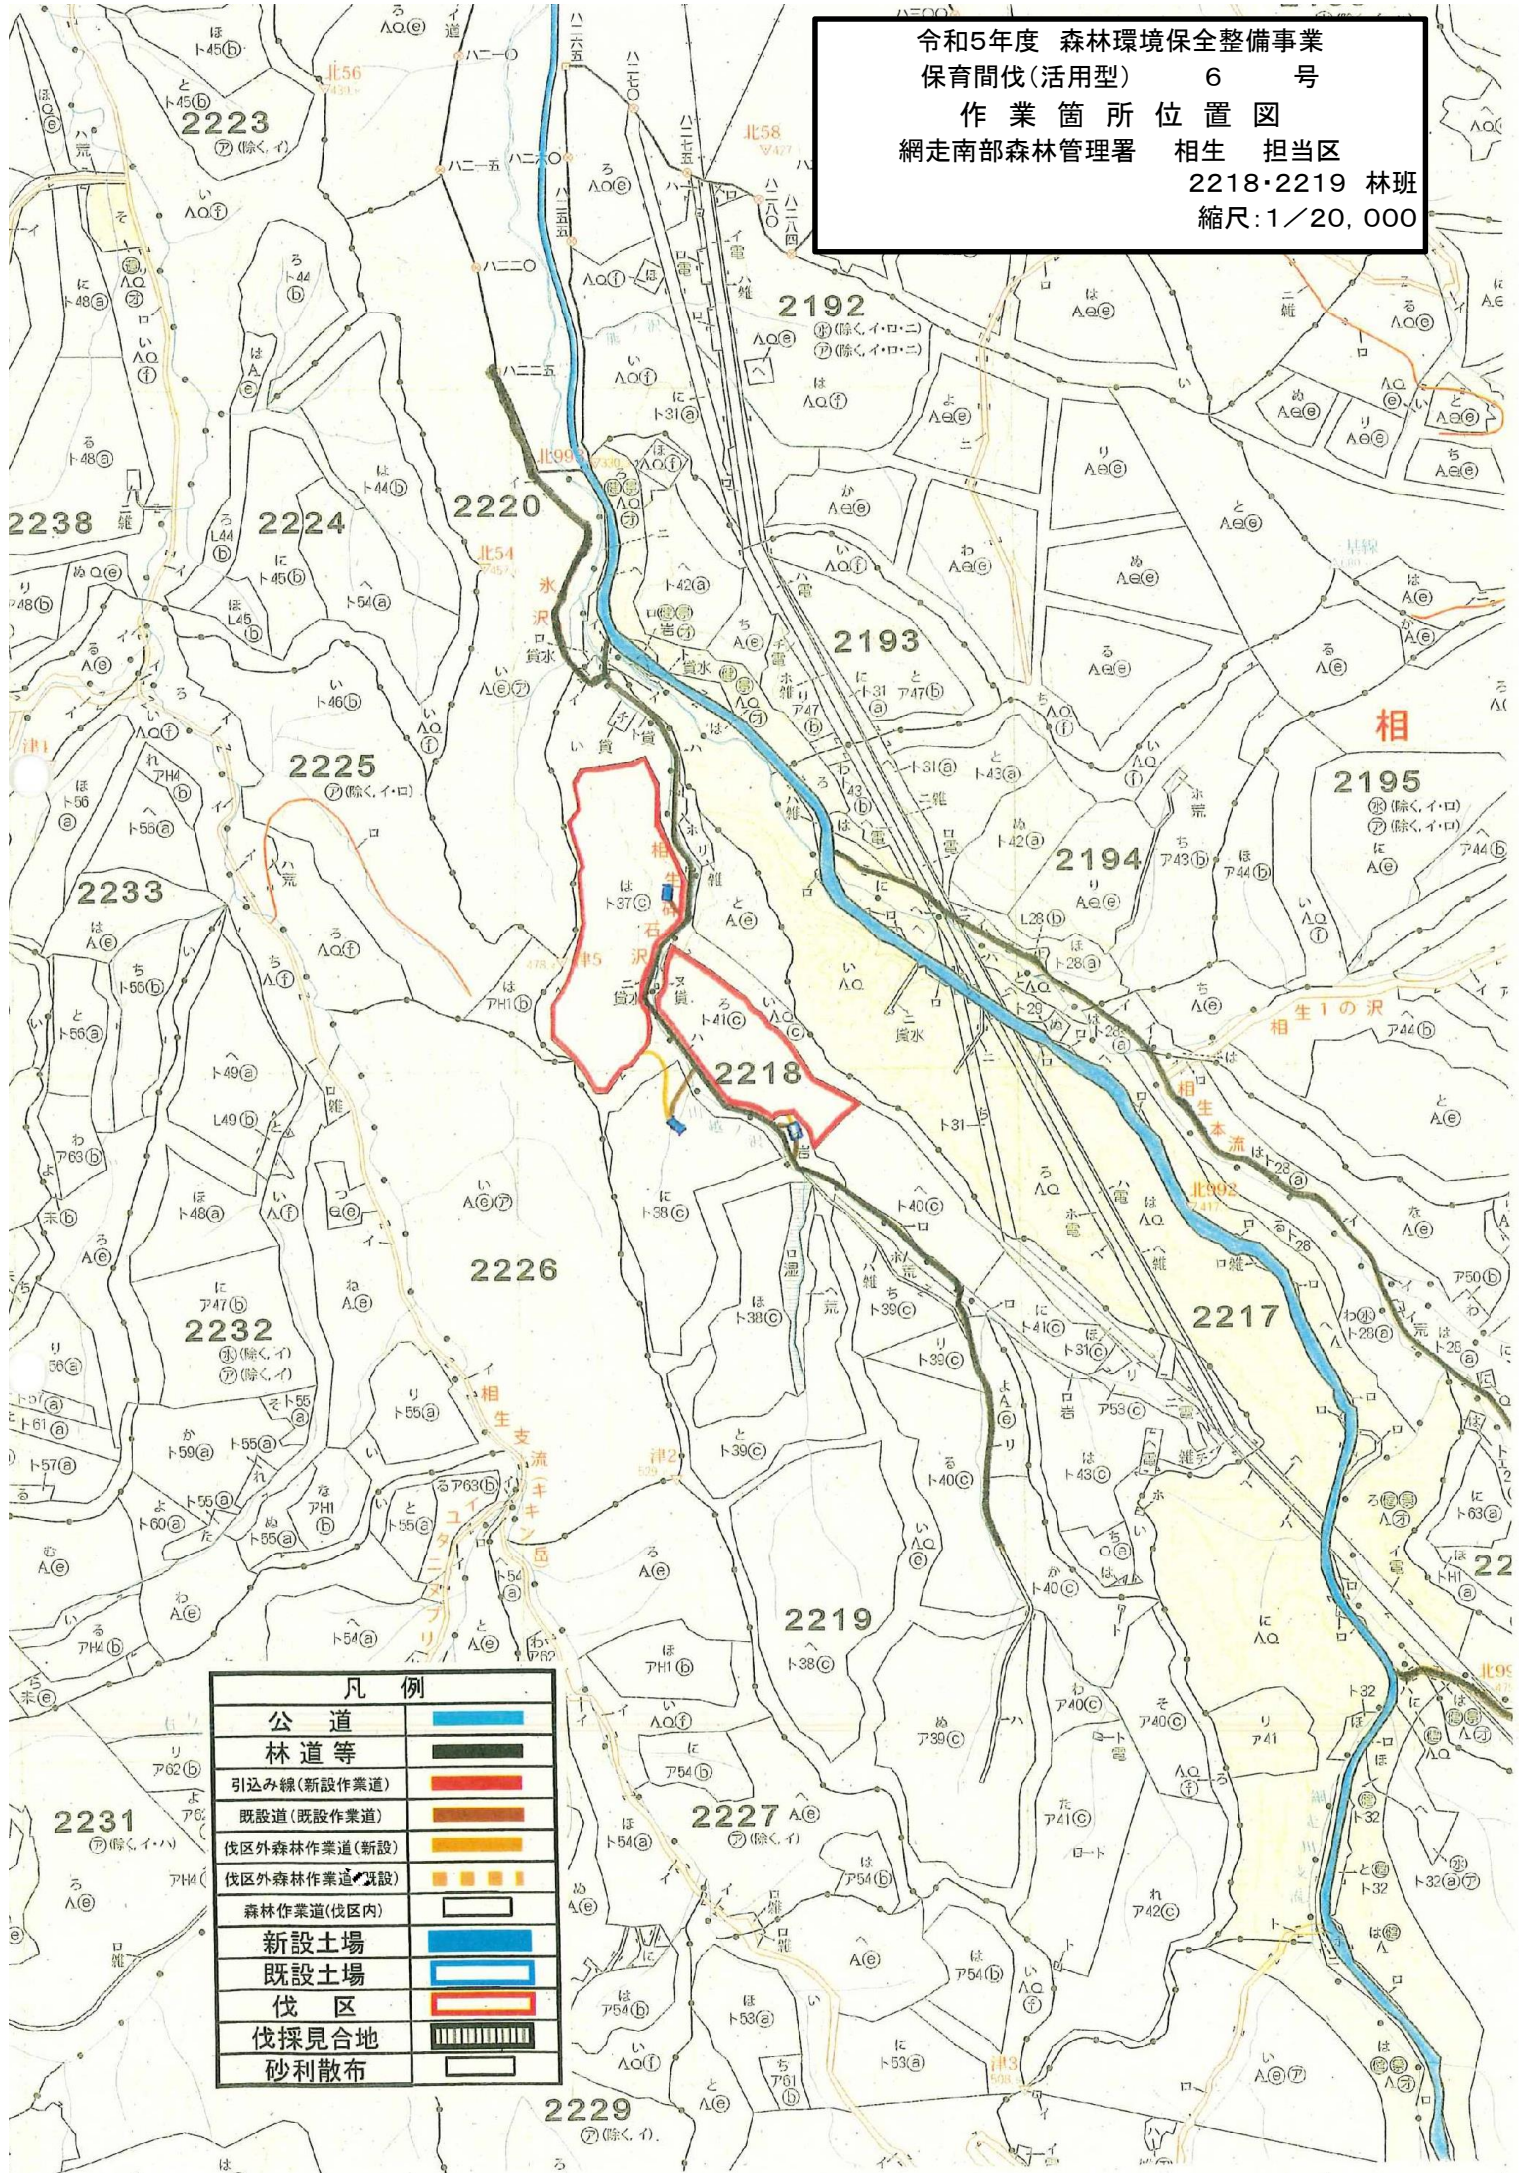

様式 3

2218林班外 林地未利用材の発生状況 (林内末木枝条)

- 森林の所在地：網走郡津別町 (網走南部森林管理署)
- ◇ 2218 林班 ろ 小班 外 面積 34.2 ha  
人工林 林 齡 57 年生 外
- ◇ 出材の形態等
  - 形 態： 生産事業 (着手)
  - 材の状態： 今後伐採
  - 現存場所： 森林作業道脇 (林内)
- ◇ 現地の概要
  - ◆ 伐採時期： 令和5年8月頃～令和6年2月頃
  - ◆ 未利用材の発生量： 約 240 m3
  - ◆ 津別町役場からの距離： 約 26 km
  - ◆ 林道からの最長集材距離： 約 600 m程度

生産事業地の位置は別紙のとおり

令和5年度 森林環境保全整備事業  
 保育間伐(活用型) 6号  
 作業箇所位置図  
 網走南部森林管理署 相生 担当区  
 2218・2219 林班  
 縮尺:1/20,000

凡 例	
公道	
林道等	
引込み線(新設作業道)	
既設道(既設作業道)	
伐区外森林作業道(新設)	
伐区外森林作業道(既設)	
森林作業道(伐区内)	
新設土場	
既設土場	
伐区	
伐採見合地	
砂利散布	