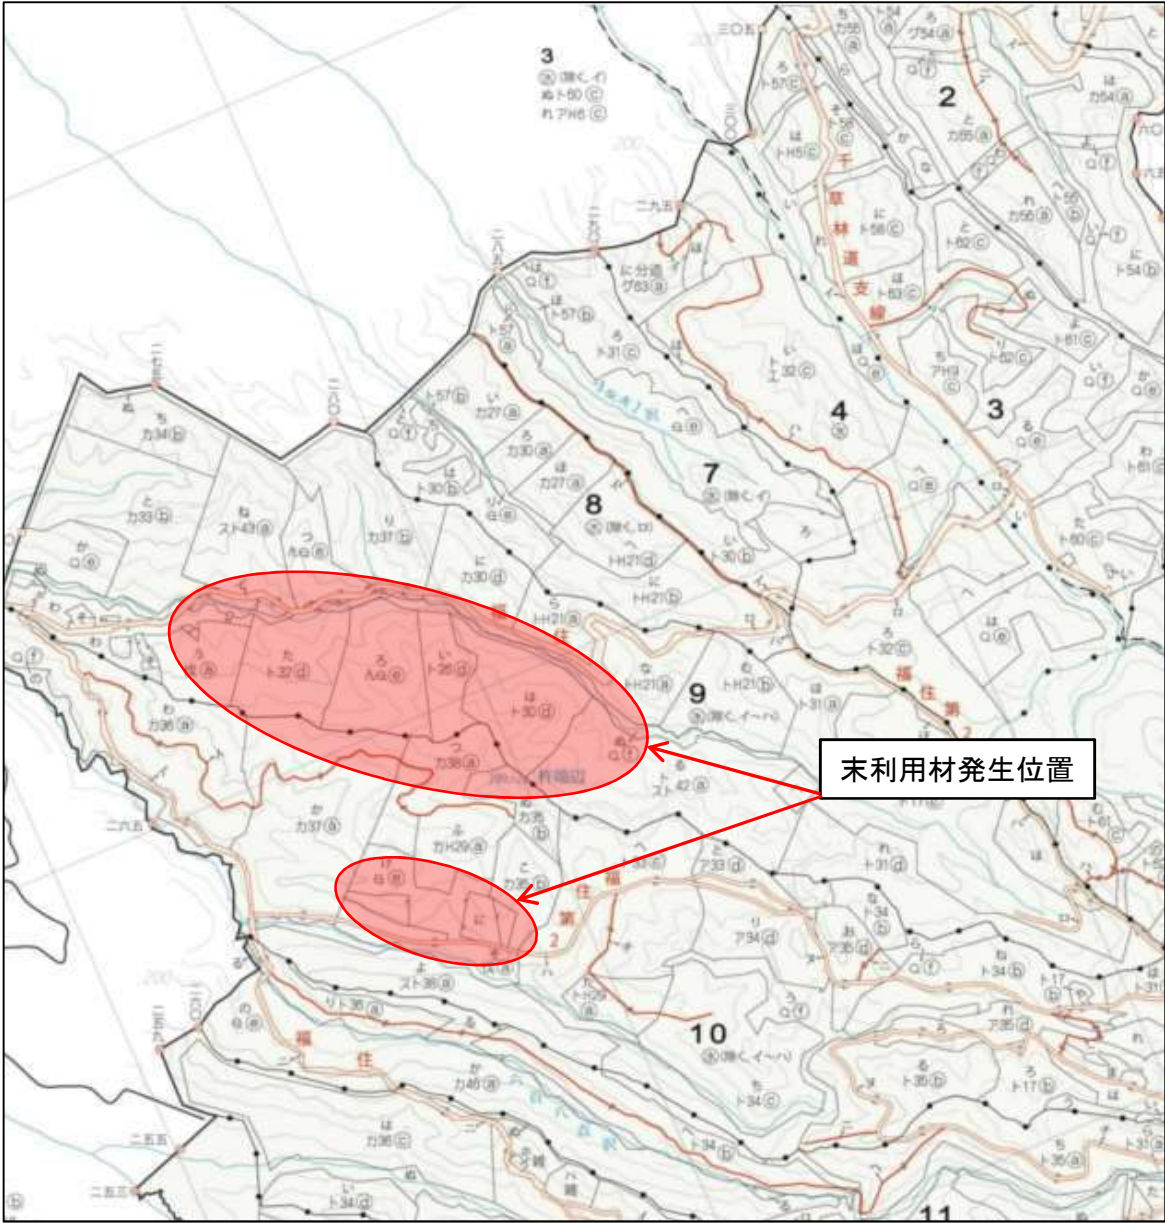

様式 3

5林班外 林地未利用材の発生状況 (林内末木枝条)

- 森林の所在地：網走郡美幌町 (網走南部森林管理署)
- ◇ 5 林班 は 小班 外 面積 115 ha
人工林 林 齡 31~68年生
- ◇ 出材の形態等
形 態： 生産事業 (着手)
材の状態： 今後伐採
現存場所： 森林作業道脇 (林内)
- ◇ 現地の概要
 - ◆ 伐採時期： 令和4年5月頃~令和5年2月頃
 - ◆ 未利用材の発生量： 約 820 m3
 - ◆ 美幌町役場からの距離： 約 25 km
 - ◆ 林道からの最長集材距離： 約 1,400 m程度

林地未利用材発生位置図

林地未利用材発生位置図

林地未利用材発生位置図

林地未利用材発生位置図