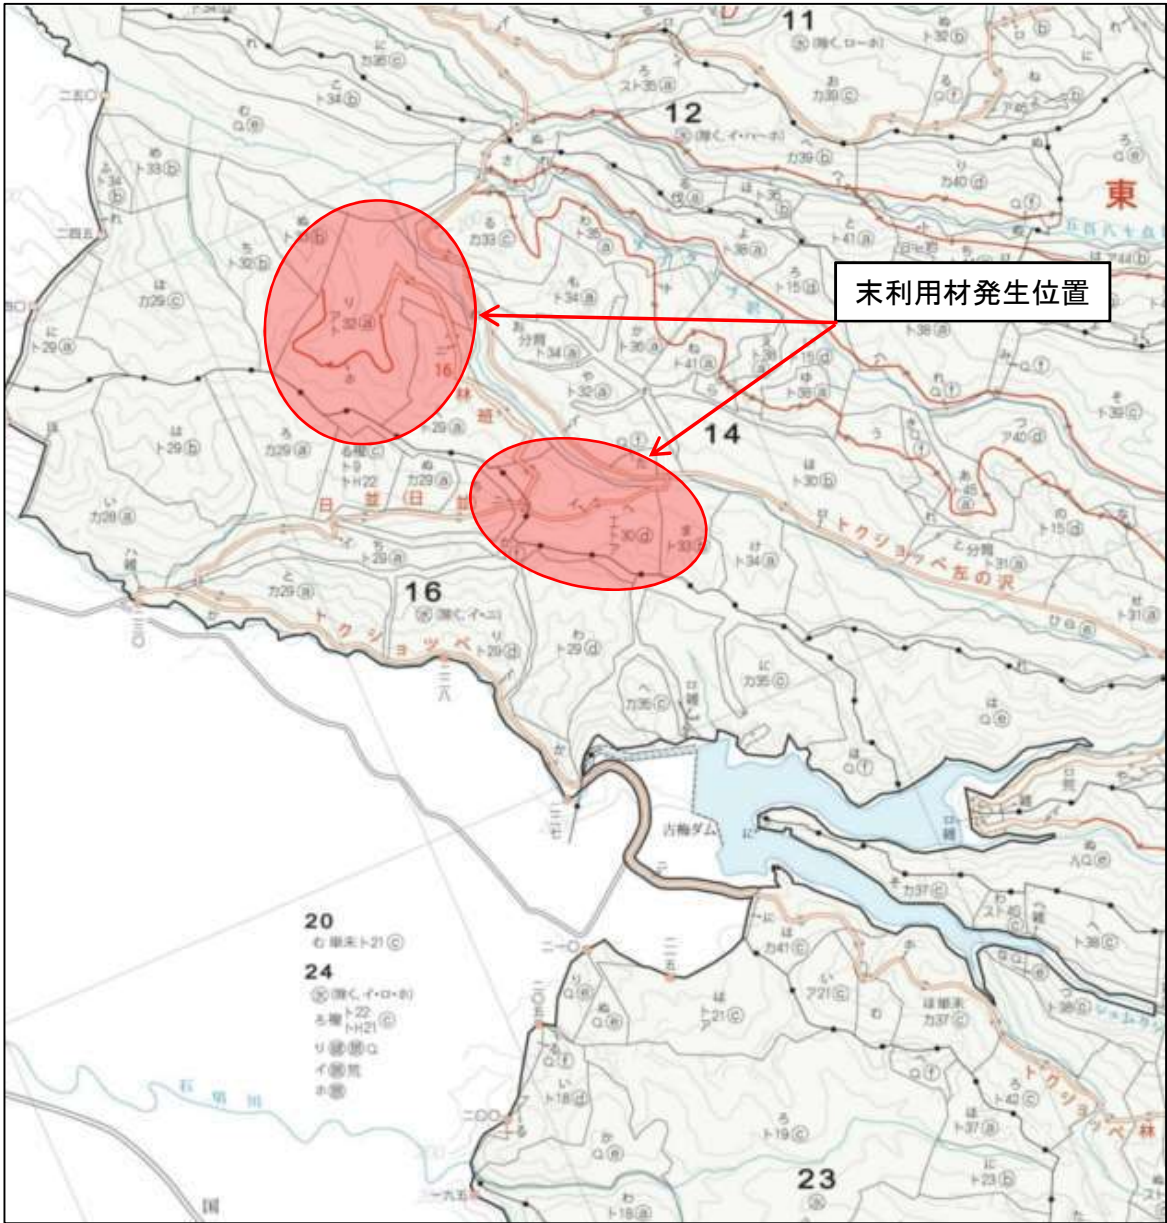

様式 3

5林班外 林地未利用材の発生状況 (林内末木枝条)

- 森林の所在地：網走郡美幌町 (網走南部森林管理署)
- ◇ 5 林班 は 小班 外 面積 115 ha
人工林 林 齡 31~68年生
- ◇ 出材の形態等
形 態： 生産事業 (着手)
材の状態： 今後伐採
現存場所： 森林作業道脇 (林内)
- ◇ 現地の概要
 - ◆ 伐採時期： 令和4年5月頃~令和5年2月頃
 - ◆ 未利用材の発生量： 約 820 m3
 - ◆ 美幌町役場からの距離： 約 25 km
 - ◆ 林道からの最長集材距離： 約 1,400 m程度

林地未利用材発生位置図

林地未利用材発生位置図

林地未利用材発生位置図

林地未利用材発生位置図