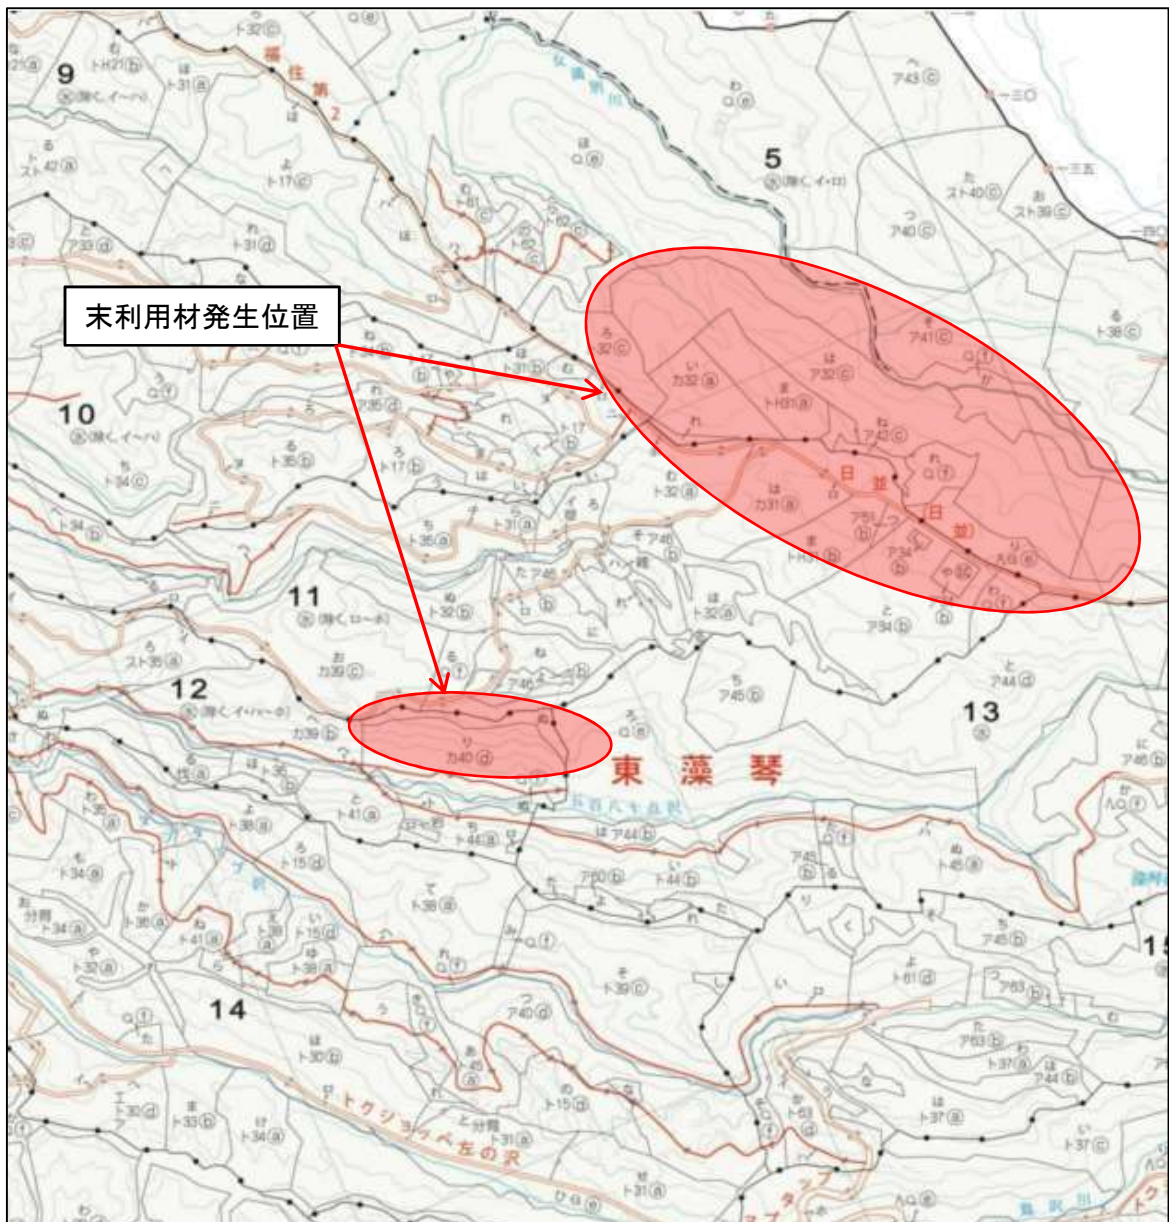

様式 3

5林班外 林地未利用材の発生状況 (林内末木枝条)

- 森林の所在地：網走郡美幌町 (網走南部森林管理署)
- ◇ 5 林班 は 小班 外 面積 115 ha
人工林 林 齡 31~68年生
- ◇ 出材の形態等
形 態： 生産事業 (着手)
材の状態： 今後伐採
現存場所： 森林作業道脇 (林内)
- ◇ 現地の概要
 - ◆ 伐採時期： 令和4年5月頃~令和5年2月頃
 - ◆ 未利用材の発生量： 約 820 m3
 - ◆ 美幌町役場からの距離： 約 25 km
 - ◆ 林道からの最長集材距離： 約 1,400 m程度

林地未利用材発生位置図

林地未利用材発生位置図

林地未利用材発生位置図

林地未利用材発生位置図