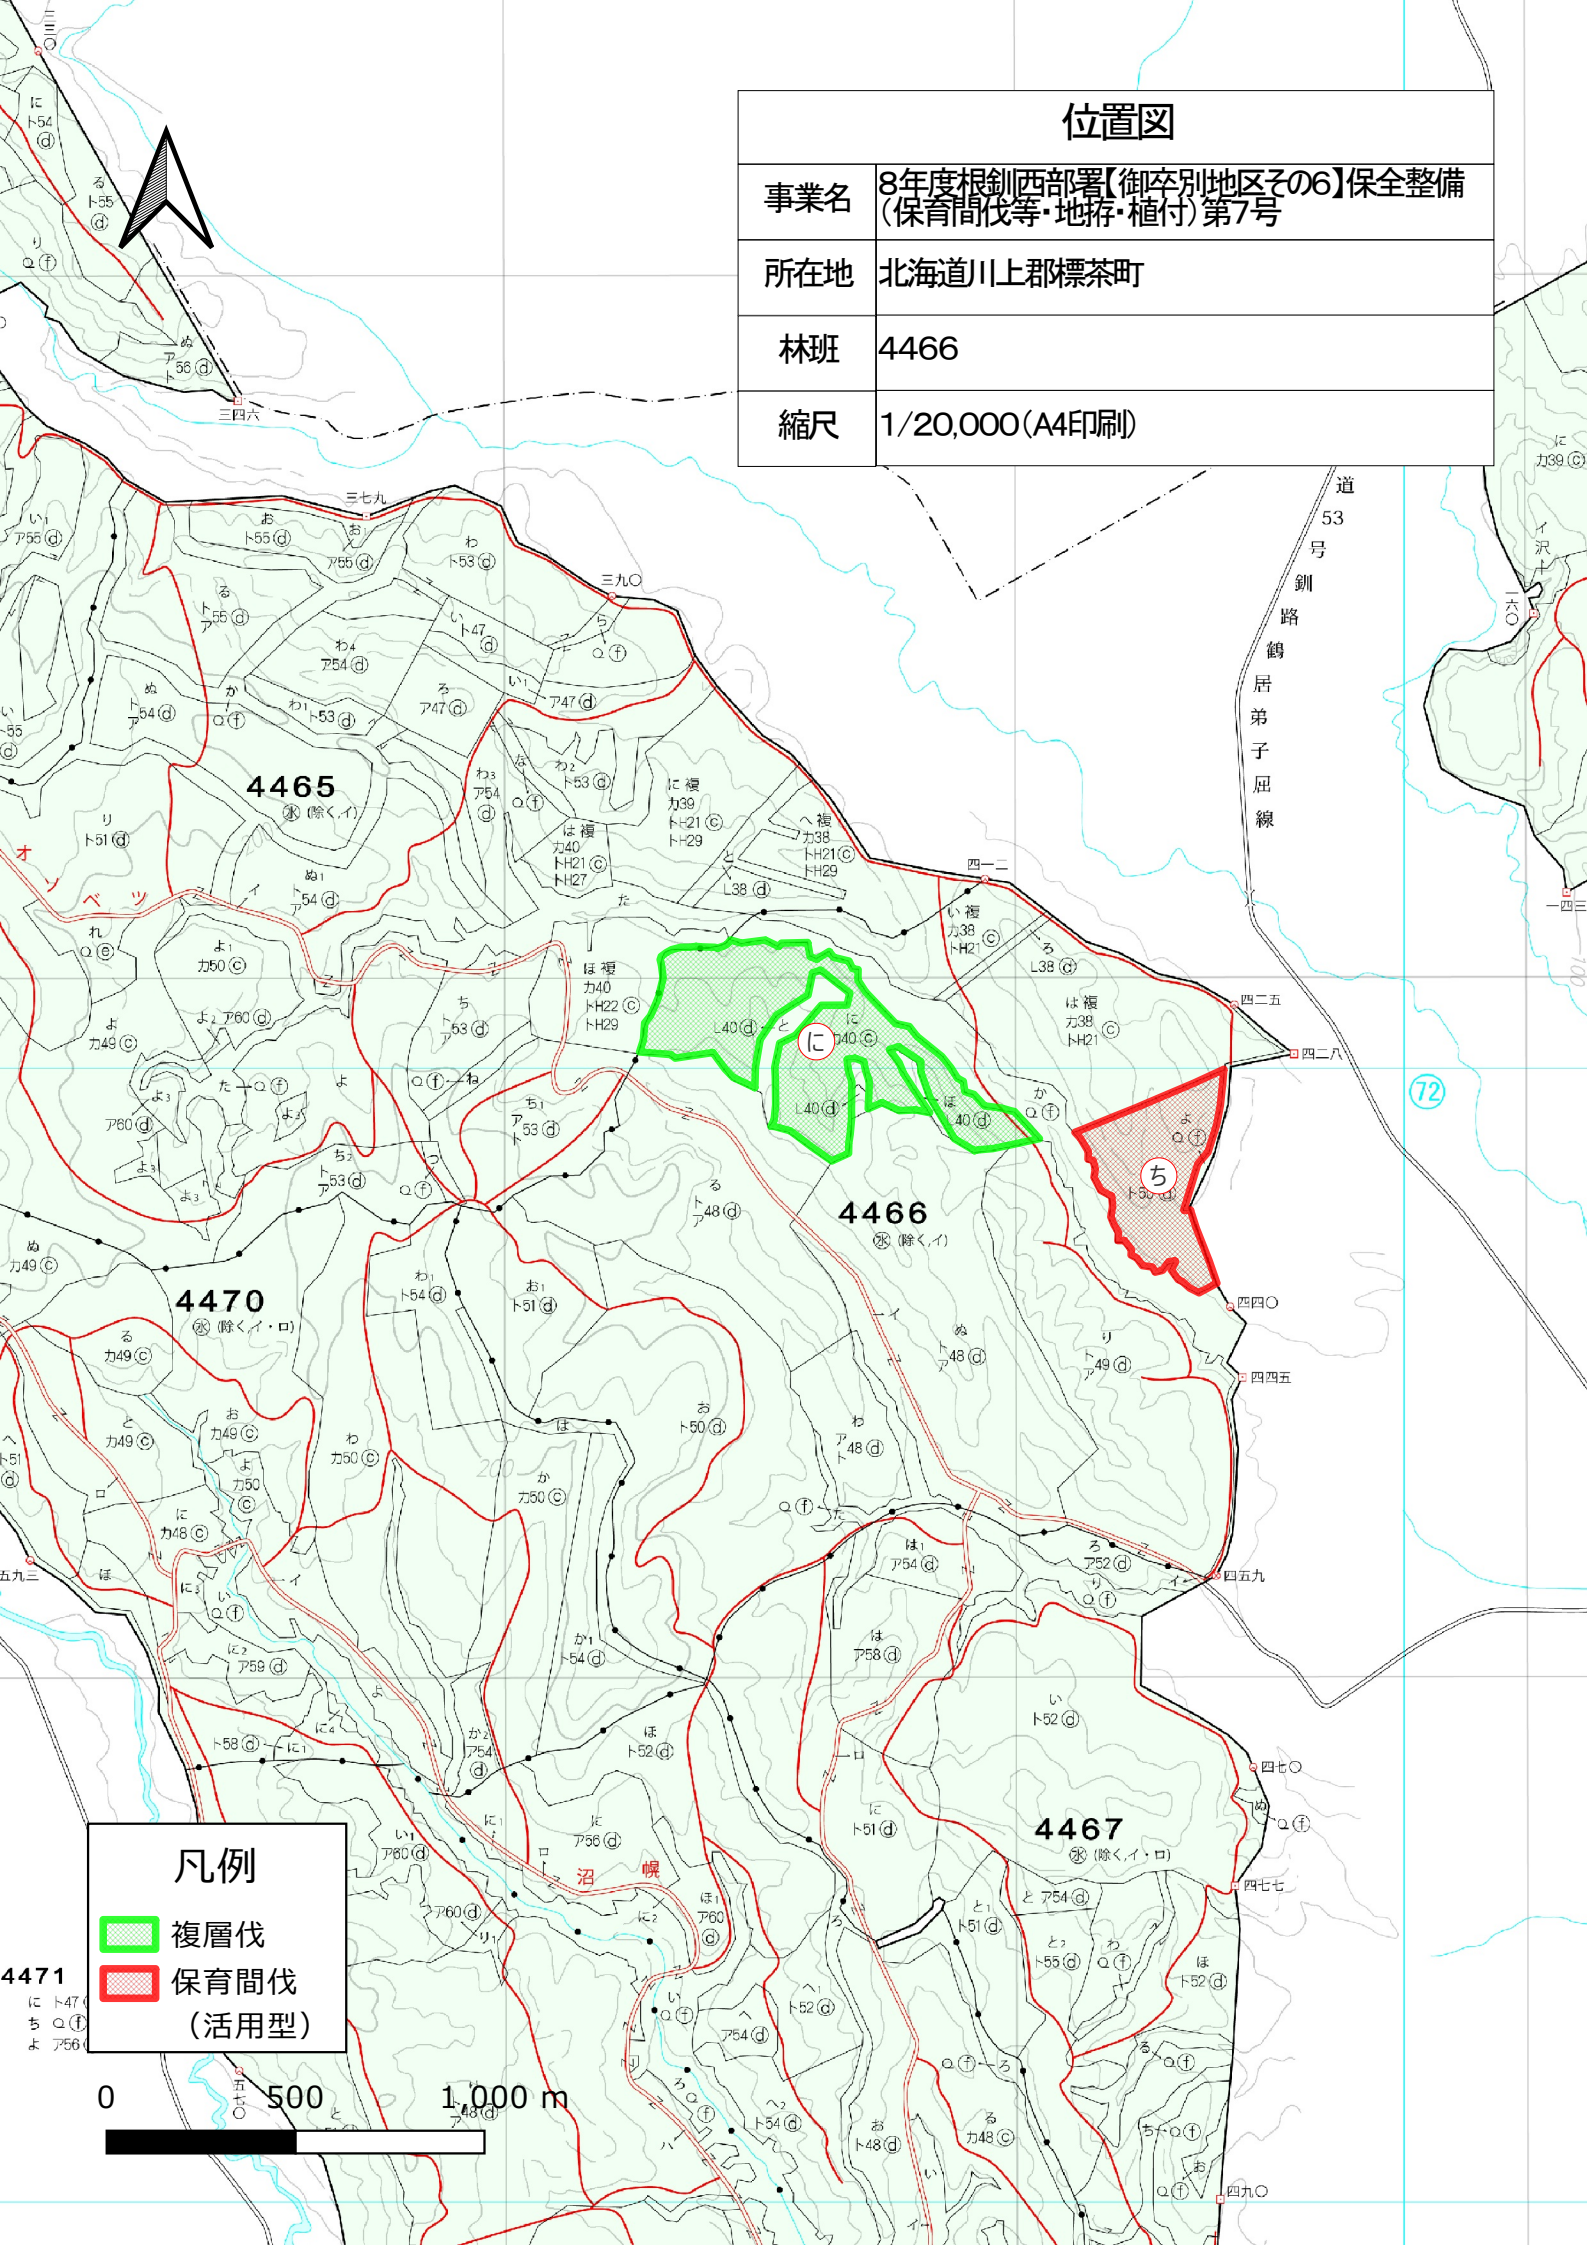

位置図

事業名	8年度根釧西部署【御卒別地区その6】保全整備 (保育間伐等・地存・植付)第7号
所在地	北海道川上郡標茶町
林班	4466
縮尺	1/20,000(A4印刷)

凡例

- 複層伐
- 保育間伐
(活用型)

0 500 1,000 m