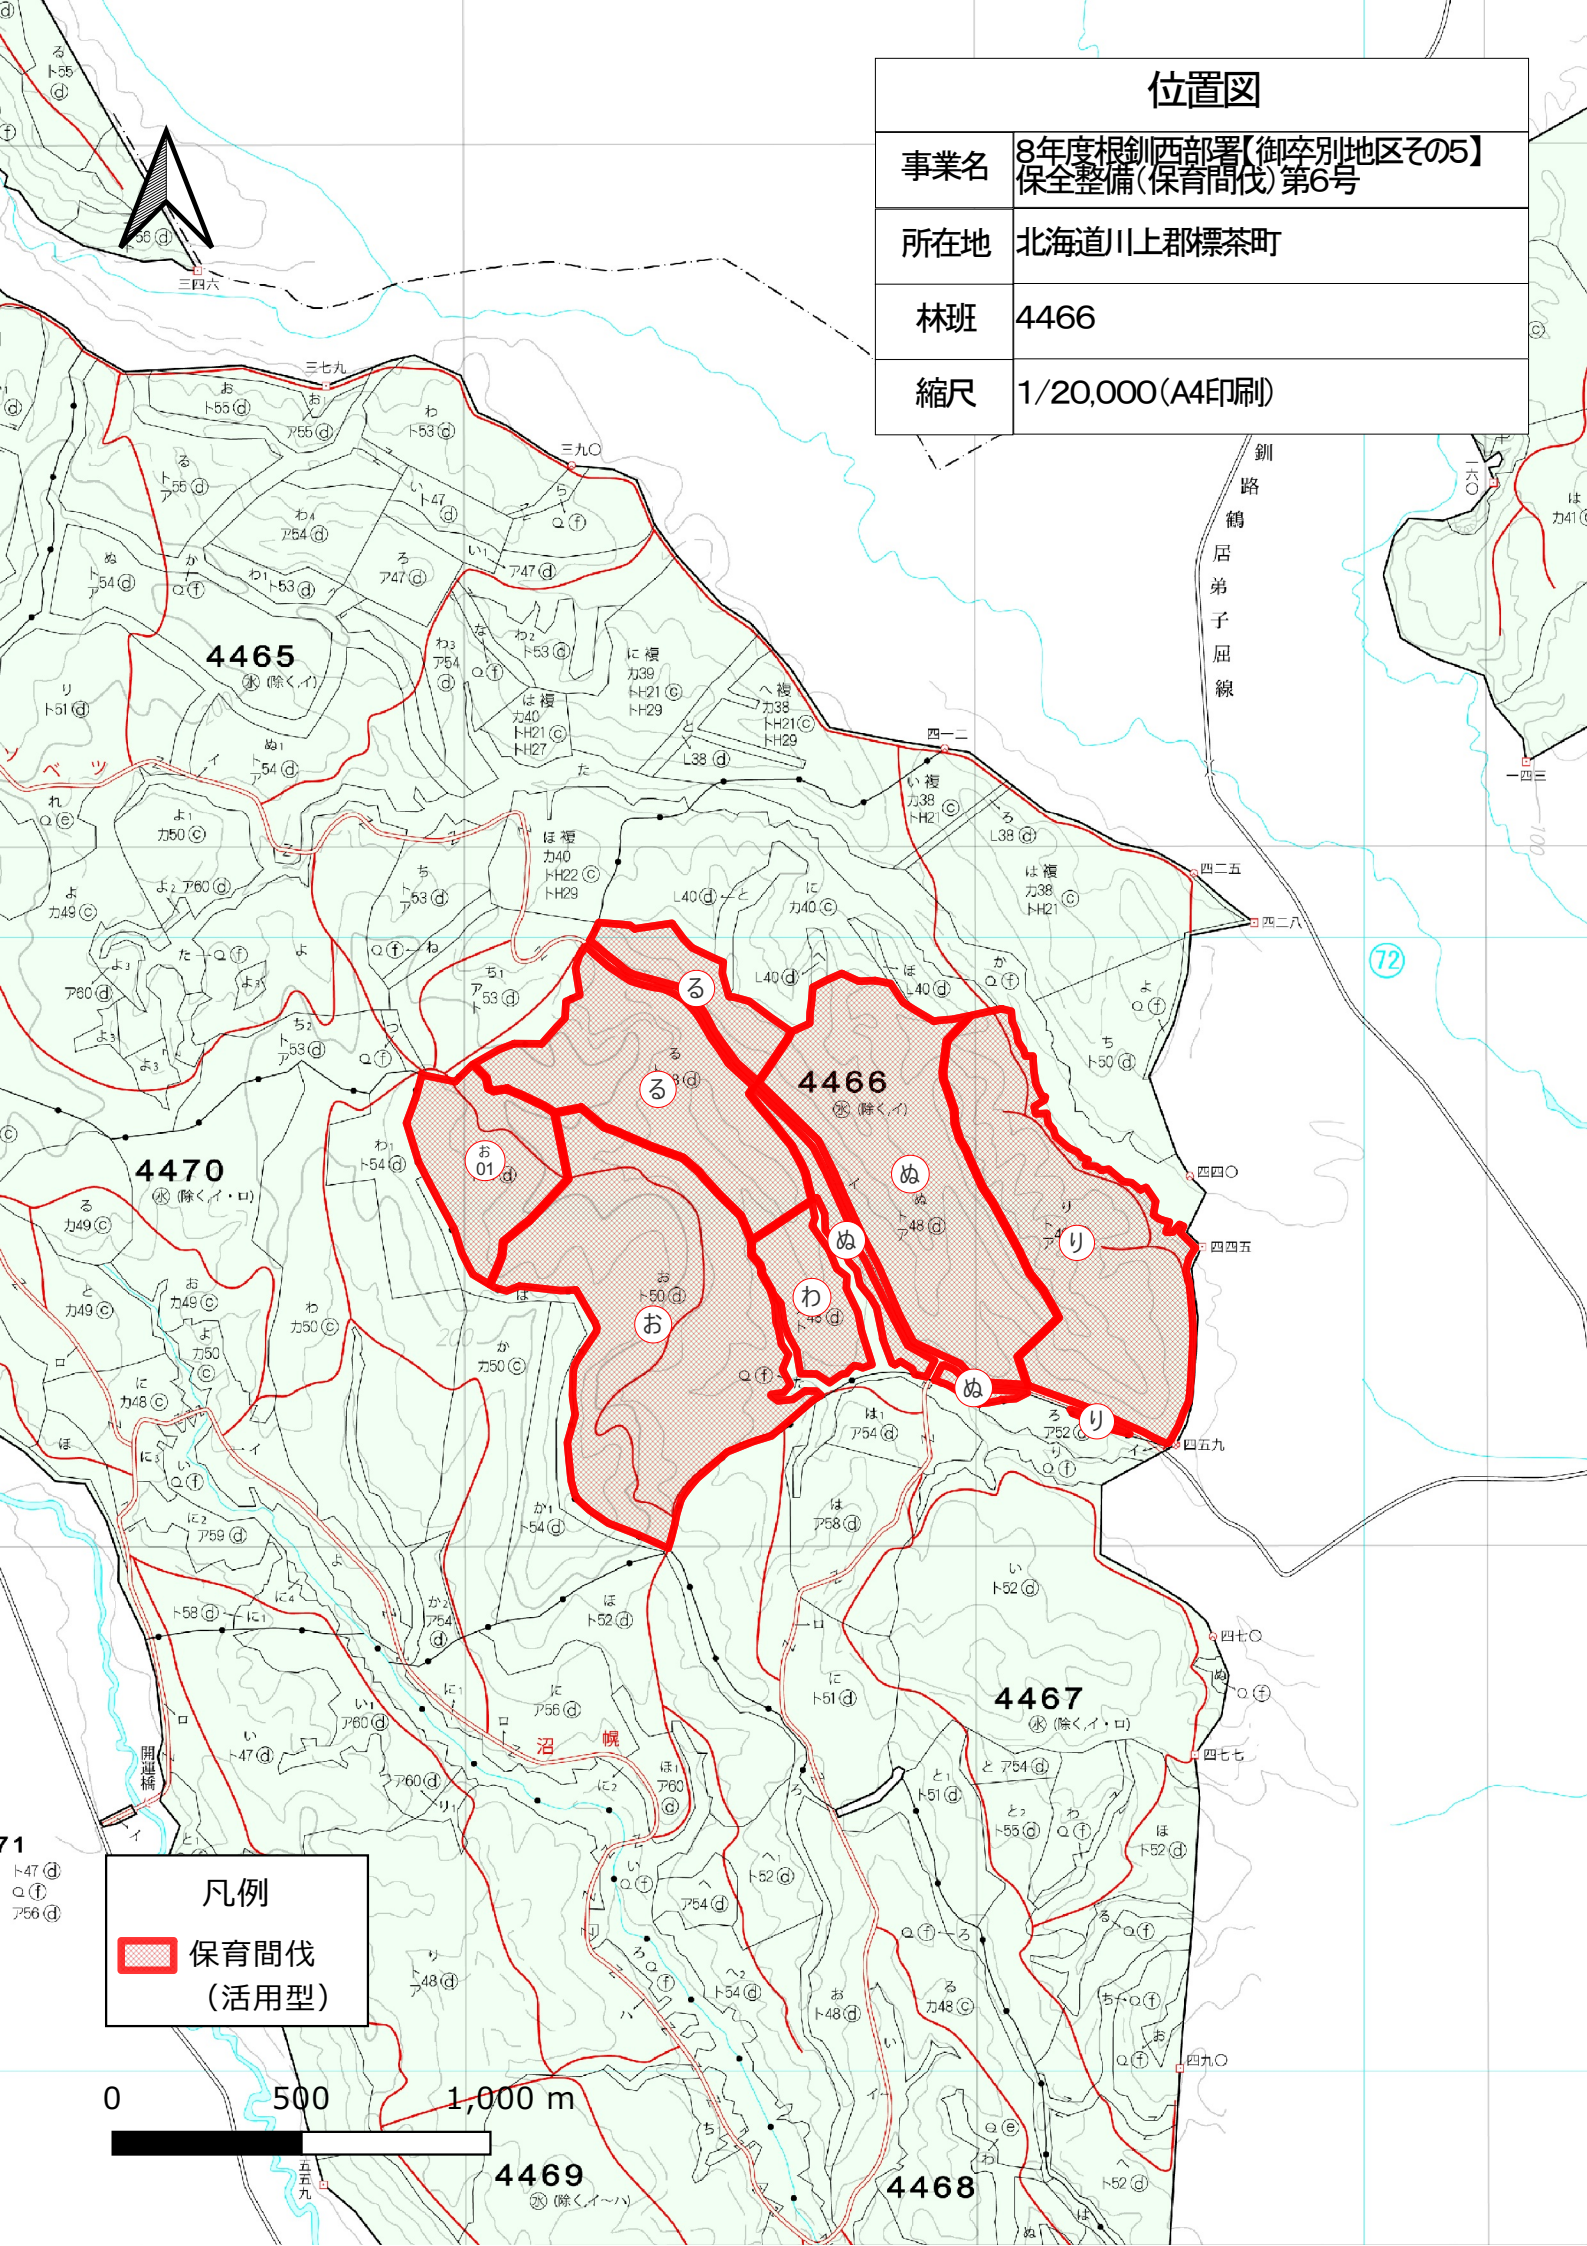

位置図

事業名	8年度根釧西部署【御卒別地区その5】 保全整備(保育間伐)第6号
所在地	北海道川上郡標茶町
林班	4466
縮尺	1/20,000(A4印刷)

凡例

 保育間伐
(活用型)