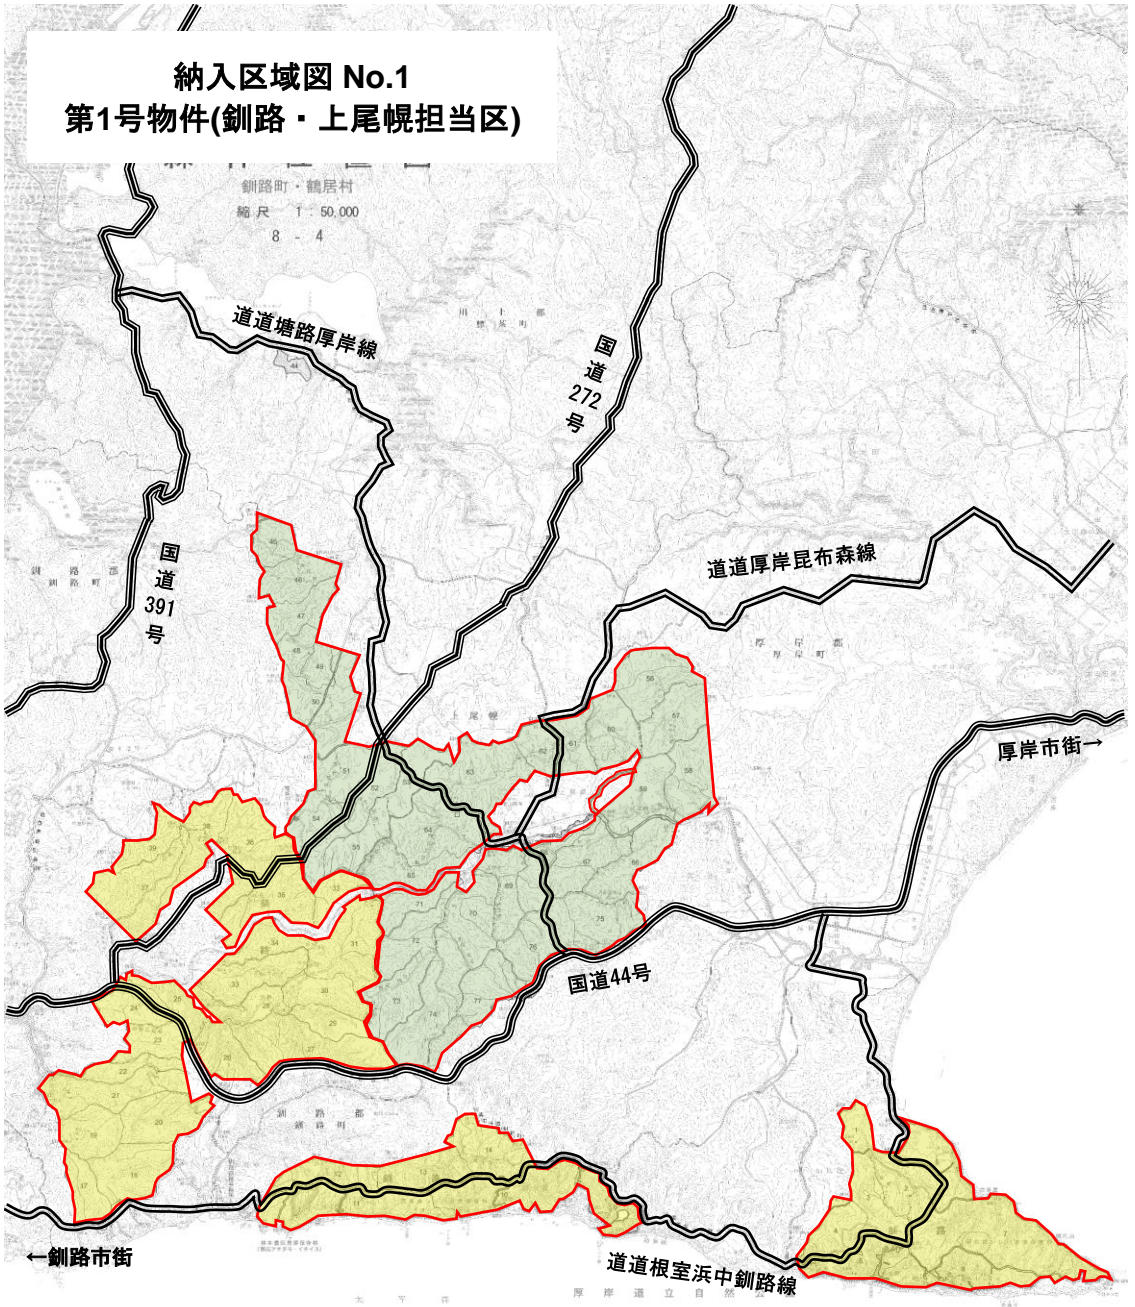

納入区域图 No.1

第1号物件(釧路・上尾幌担当区)

釧路町・鶴居村
縮尺 1:50,000
8-4

区画番号	面積	用途	備考
1	1.2	農地	
2	0.8	農地	
3	1.5	農地	
4	0.9	農地	
5	1.1	農地	
6	0.7	農地	
7	1.3	農地	
8	0.6	農地	
9	1.4	農地	
10	0.5	農地	
11	1.6	農地	
12	0.4	農地	
13	1.7	農地	
14	0.3	農地	
15	1.8	農地	
16	0.2	農地	
17	1.9	農地	
18	0.1	農地	
19	2.0	農地	
20	0.0	農地	

納入対象区域	
	釧路担当区
	上尾幌担当区

1:50,000