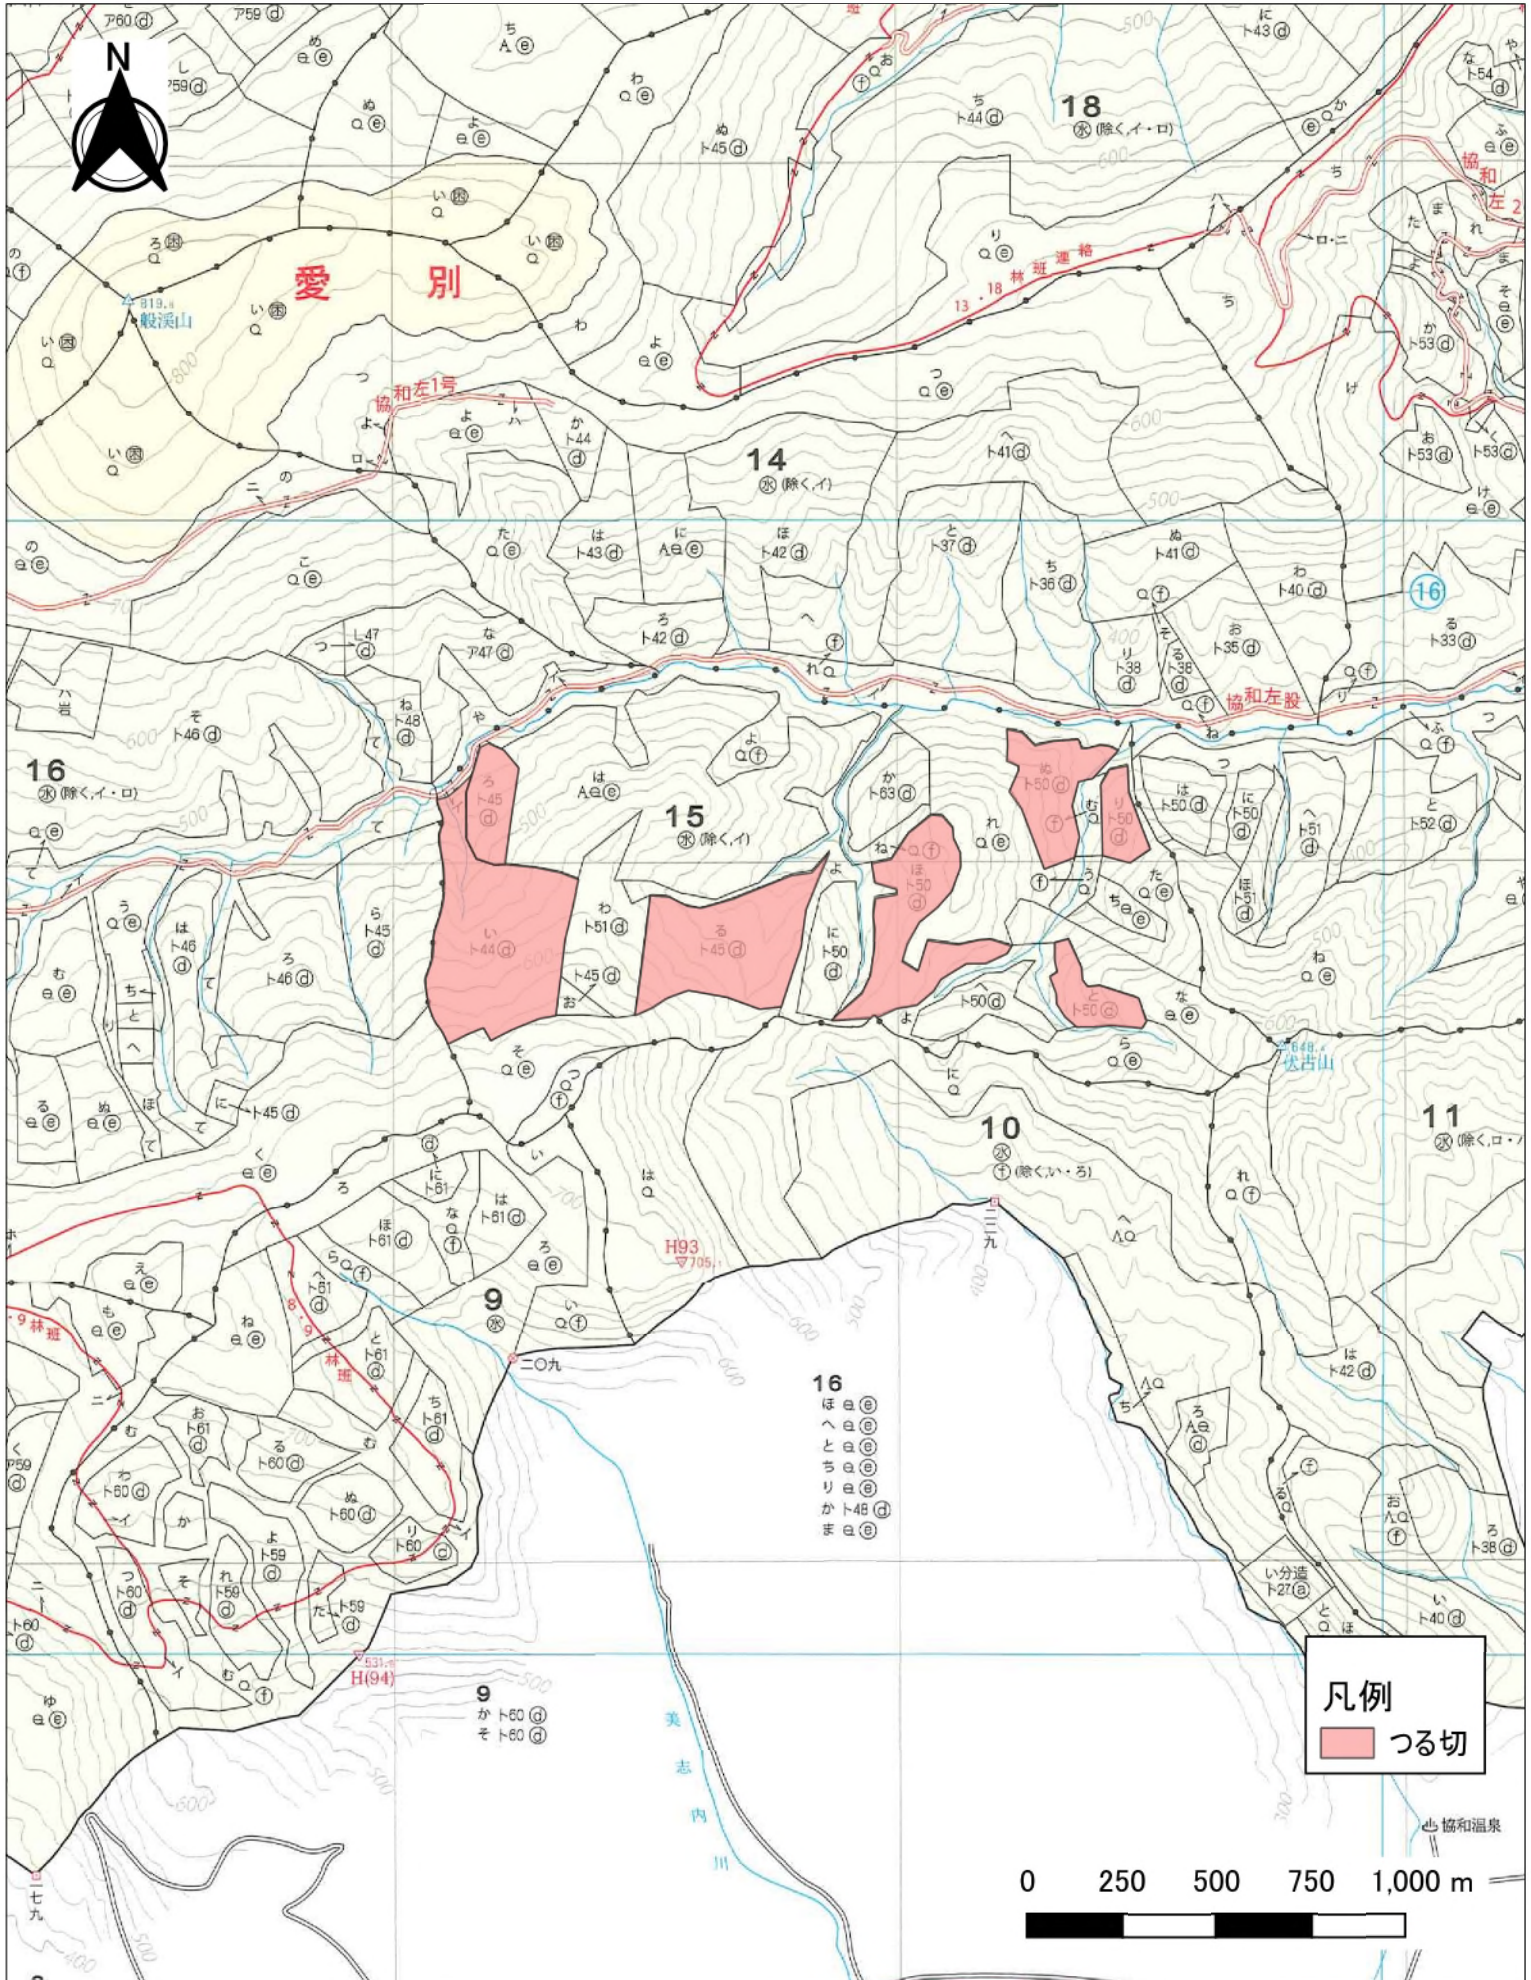

5年度上川中部署【愛別地区外】保全整備造林第3号その1 事業箇所位置図①(愛別担当区)

1:20,000

5年度上川中部署【愛別地区外】保全整備造林第3号その1 事業箇所位置図②(愛別担当区)

1:20,000

5年度上川中部署【愛別地区外】保全整備造林第3号その1
事業箇所位置図(詳細)(愛別担当区)

1:5,000