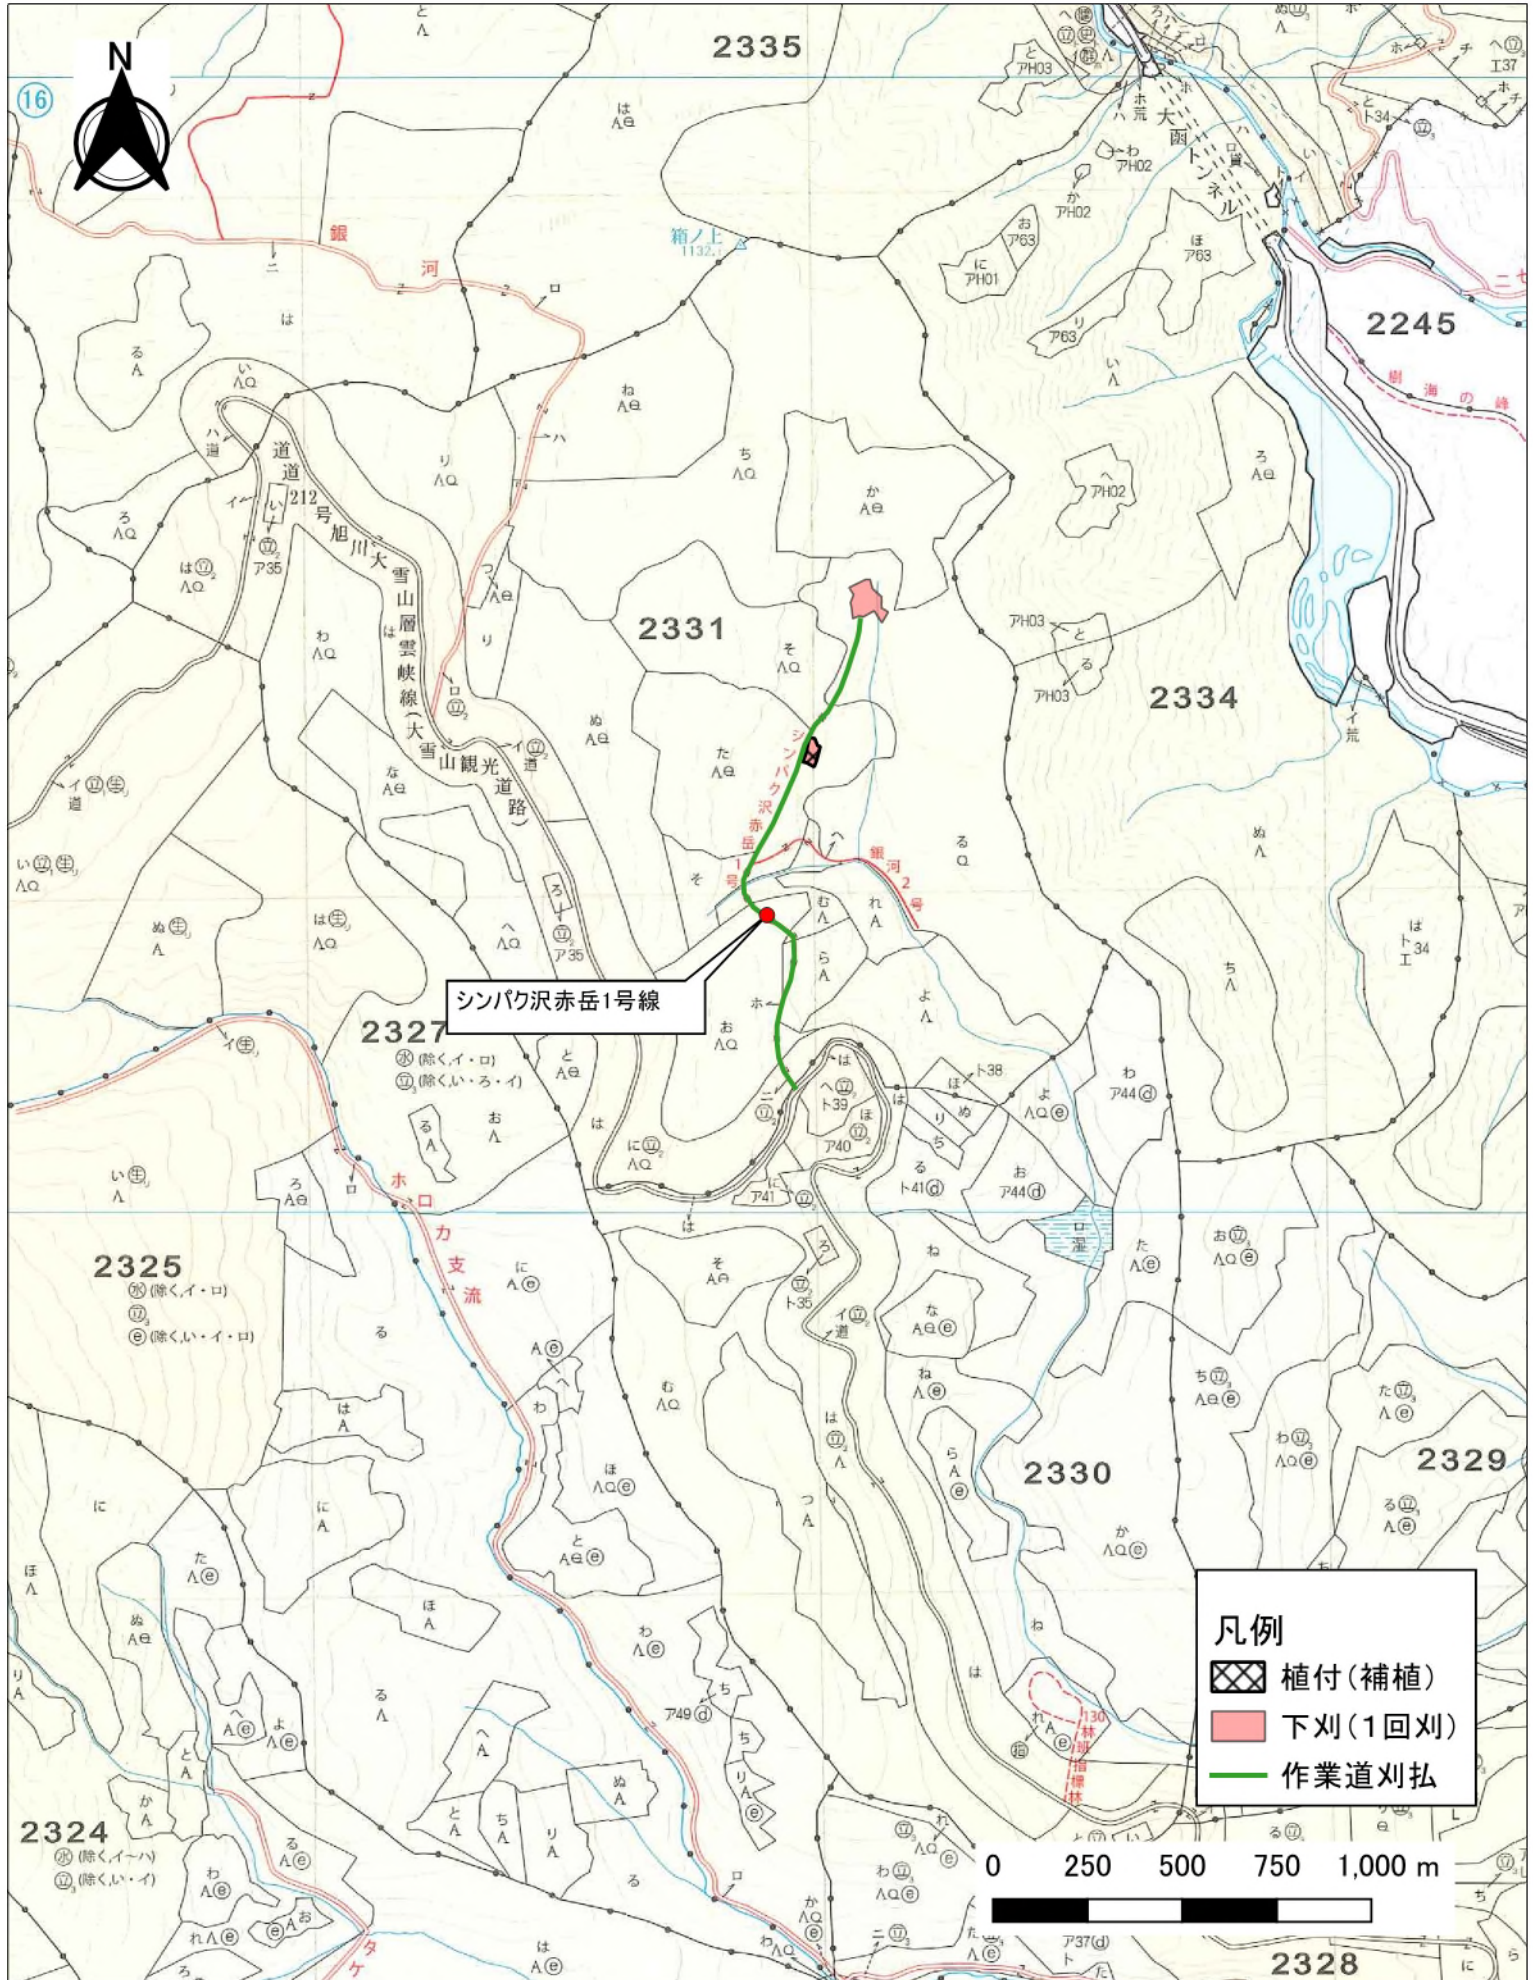

6年度上川中部署【上川地区外】保全整備造林外第2号 事業箇所位置図⑪(層雲峡担当区)

1:20,000

6年度上川中部署【上川地区外】保全整備造林外第2号 事業箇所位置図⑫(層雲峡担当区)

1:20,000

6年度上川中部署【上川地区外】保全整備造林外第2号 事業箇所位置図⑬(大函担当区)

1:20,000

6年度上川中部署【上川地区外】保全整備造林外第2号
 事業箇所位置図(詳細)①(愛別担当区) 1:5,000