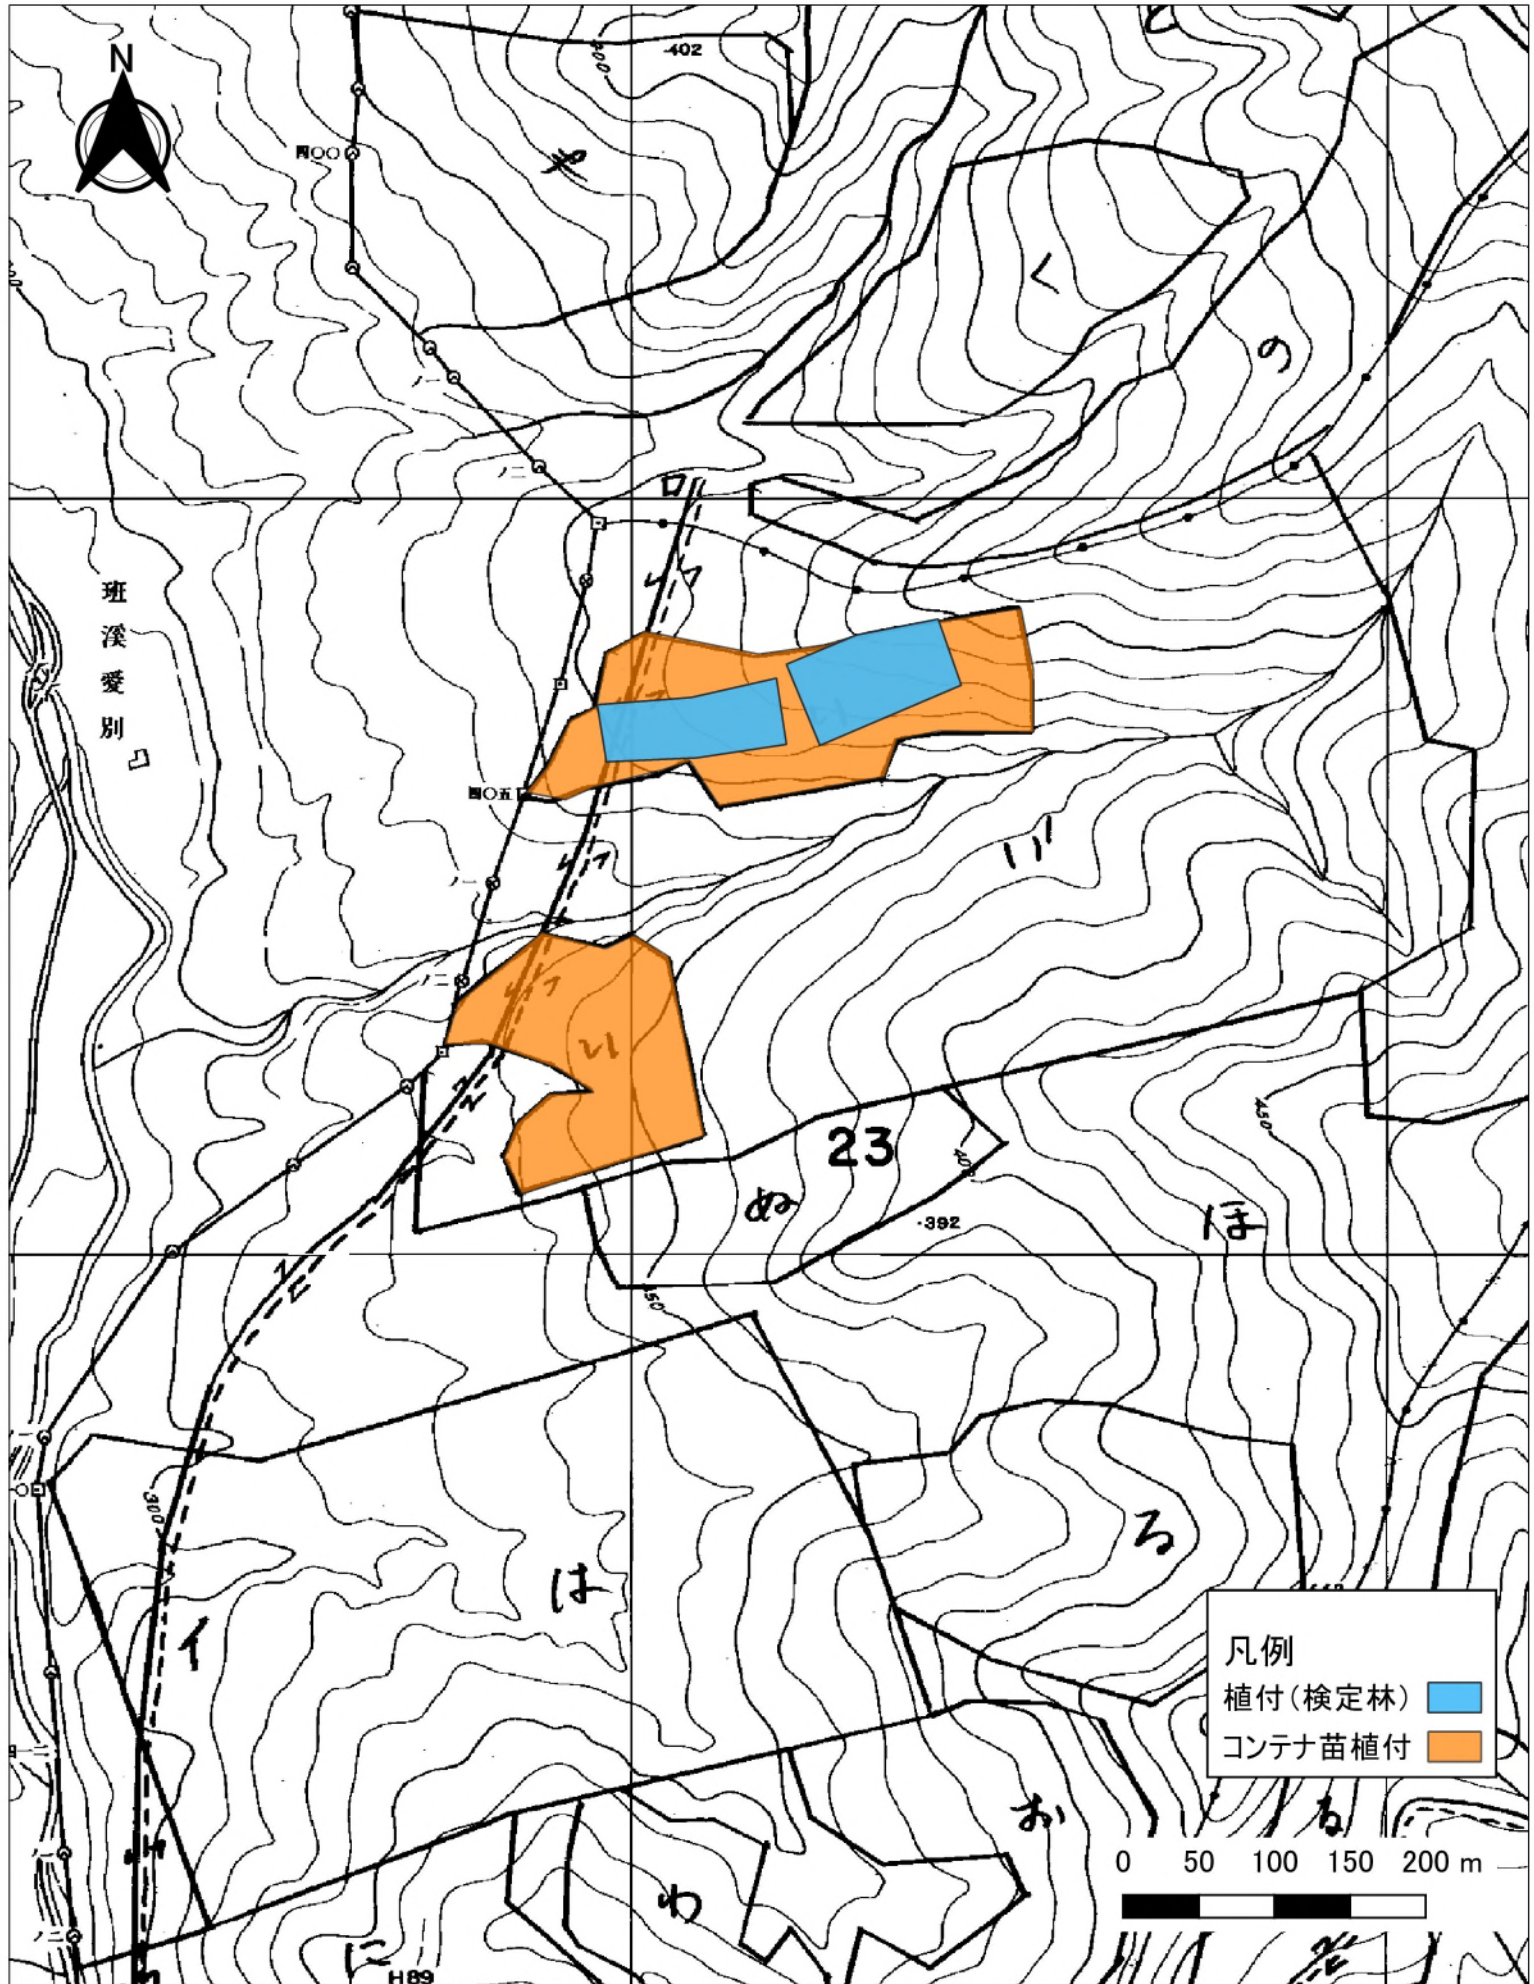

6年度上川中部署【上川地区外】保全整備造林外第2号 事業箇所位置図⑪(層雲峡担当区)

1:20,000

6年度上川中部署【上川地区外】保全整備造林外第2号 事業箇所位置図⑫(層雲峡担当区)

1:20,000

6年度上川中部署【上川地区外】保全整備造林外第2号 事業箇所位置図⑬(大函担当区)

1:20,000

6年度上川中部署【上川地区外】保全整備造林外第2号
 事業箇所位置図(詳細)①(愛別担当区) 1:5,000

凡例

| | |
|---------|--|
| 植付(検定林) | |
| コンテナ苗植付 | |