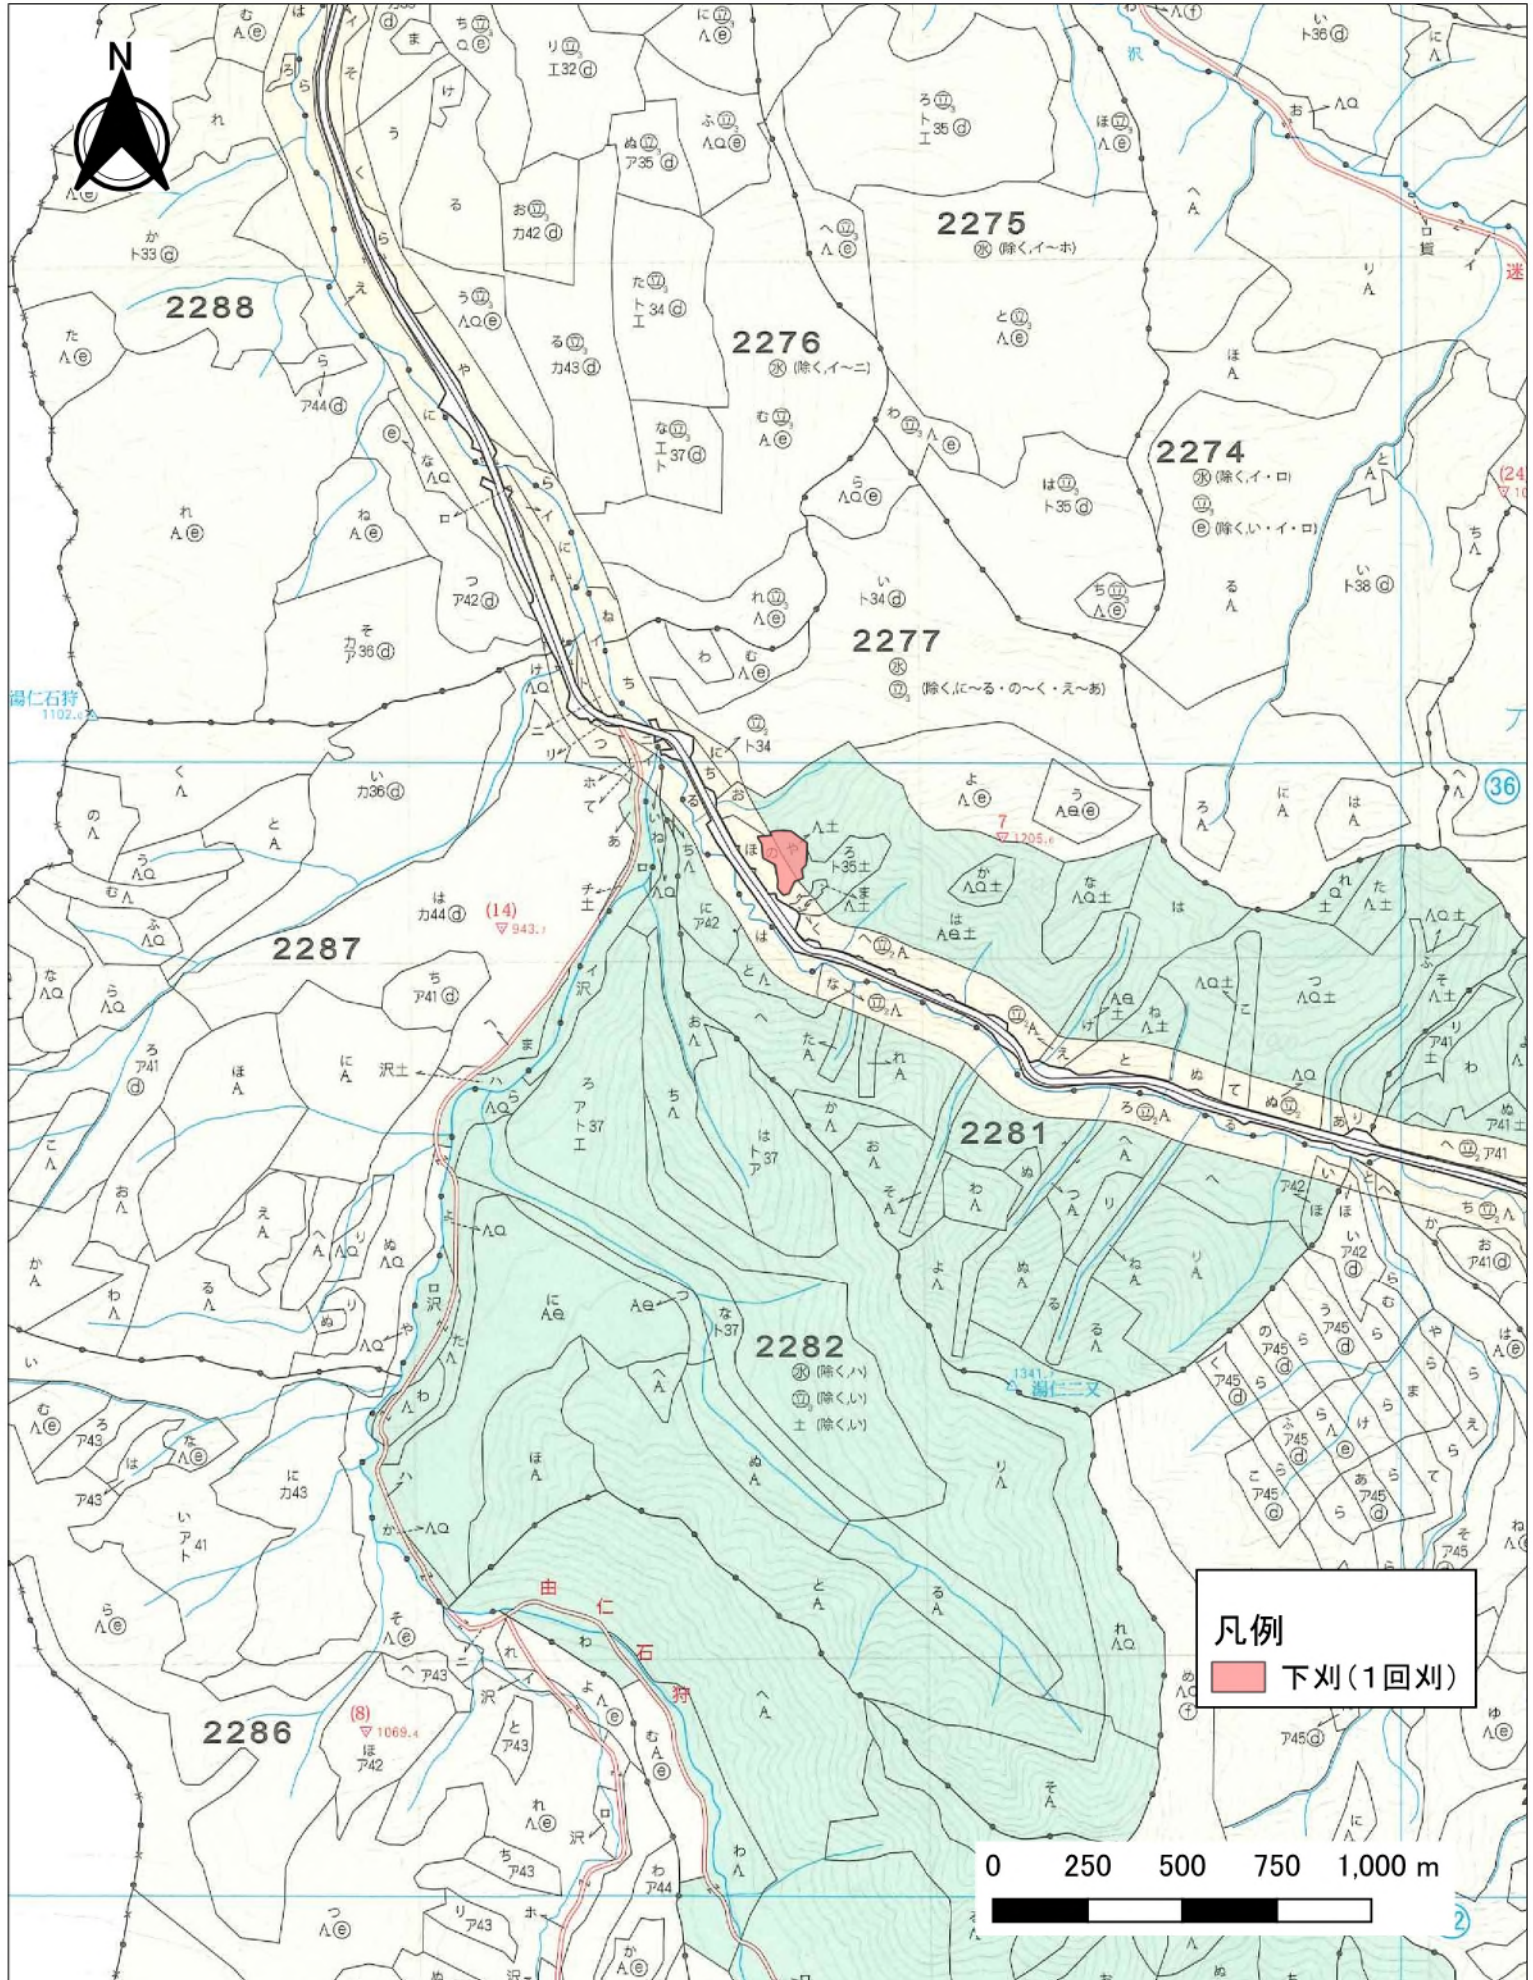

6年度上川中部署【上川地区外】保全整備造林外第2号 事業箇所位置図⑪(層雲峡担当区)

1:20,000

6年度上川中部署【上川地区外】保全整備造林外第2号 事業箇所位置図⑫(層雲峡担当区)

1:20,000

6年度上川中部署【上川地区外】保全整備造林外第2号 事業箇所位置図⑬(大函担当区)

1:20,000

6年度上川中部署【上川地区外】保全整備造林外第2号
 事業箇所位置図(詳細)①(愛別担当区) 1:5,000