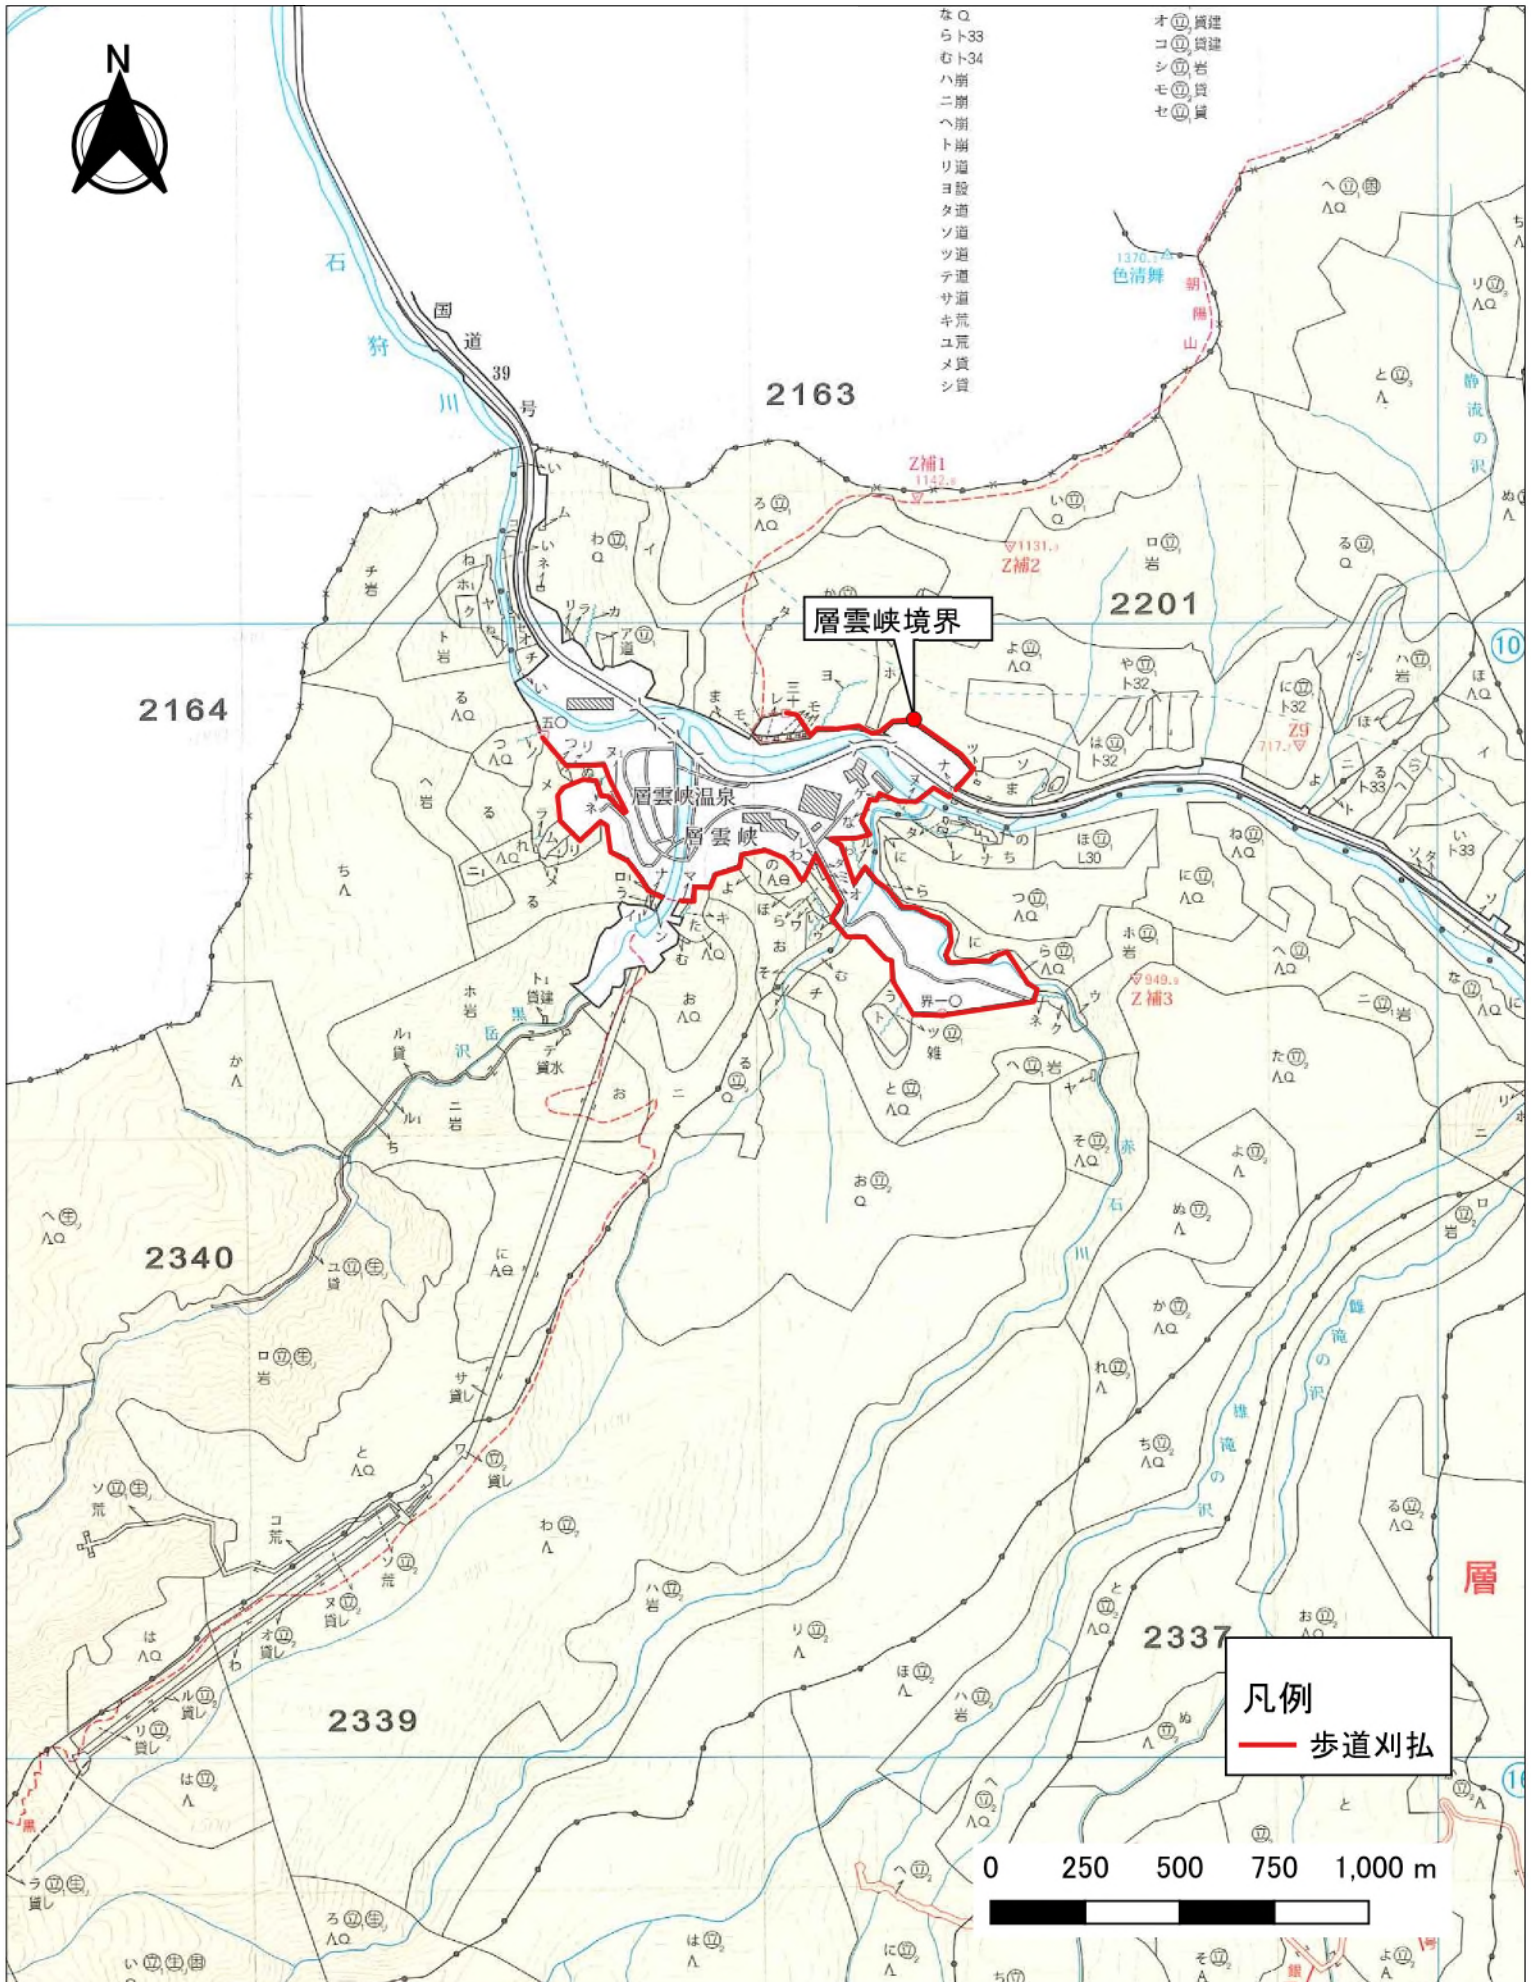

6年度上川中部署【上川地区外】保全整備造林外第2号 事業箇所位置図⑪(層雲峡担当区)

1:20,000

6年度上川中部署【上川地区外】保全整備造林外第2号 事業箇所位置図⑫(層雲峡担当区)

1:20,000

6年度上川中部署【上川地区外】保全整備造林外第2号 事業箇所位置図⑬(大函担当区)

1:20,000

6年度上川中部署【上川地区外】保全整備造林外第2号
 事業箇所位置図(詳細)①(愛別担当区) 1:5,000

凡例

| | |
|---------|--|
| 植付(検定林) | |
| コンテナ苗植付 | |