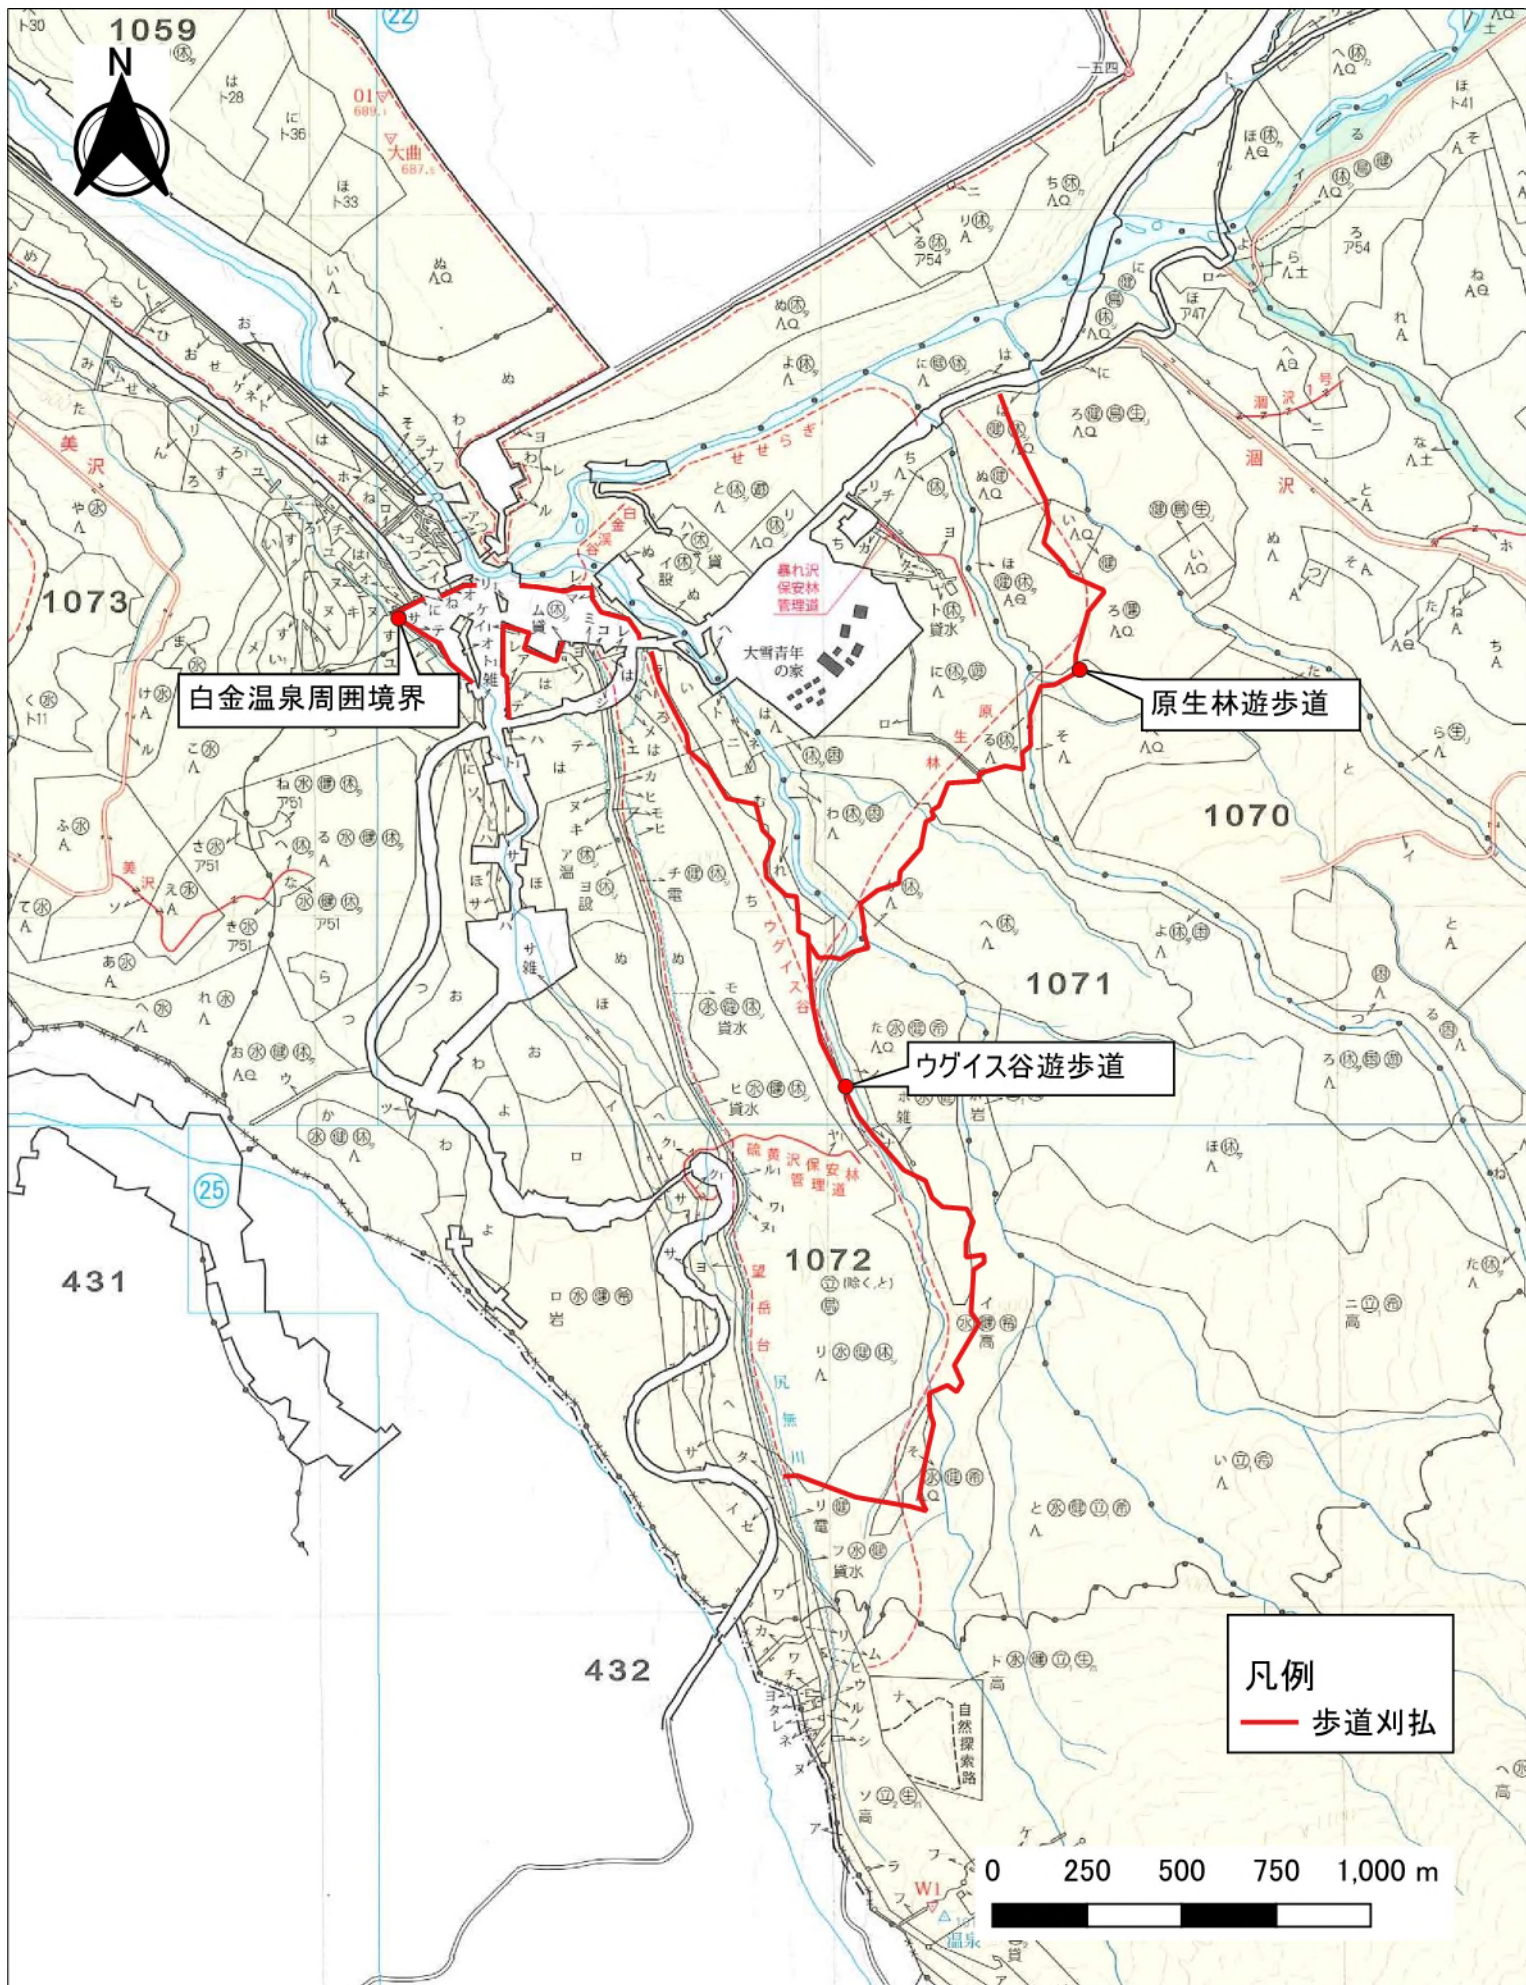

6年度上川中部署【神居古潭地区外】保全整備造林外第1号 事業箇所位置図⑰(朗根内担当区) 1:20,000

6年度上川中部署【神居古潭地区外】保全整備造林外第1号 事業箇所位置図⑱(朗根内担当区)

1:20,000

6年度上川中部署【神居古潭地区外】保全整備造林外第1号 事業箇所位置図⑱(美瑛担当区)

1:20,000

6年度上川中部署【神居古潭地区外】保全整備造林外第1号 事業箇所位置図⑳(美瑛担当区)

1:20,000

6年度上川中部署【神居古潭地区外】保全整備造林外第1号 事業箇所位置図⑳(美瑛担当区)

1:20,000