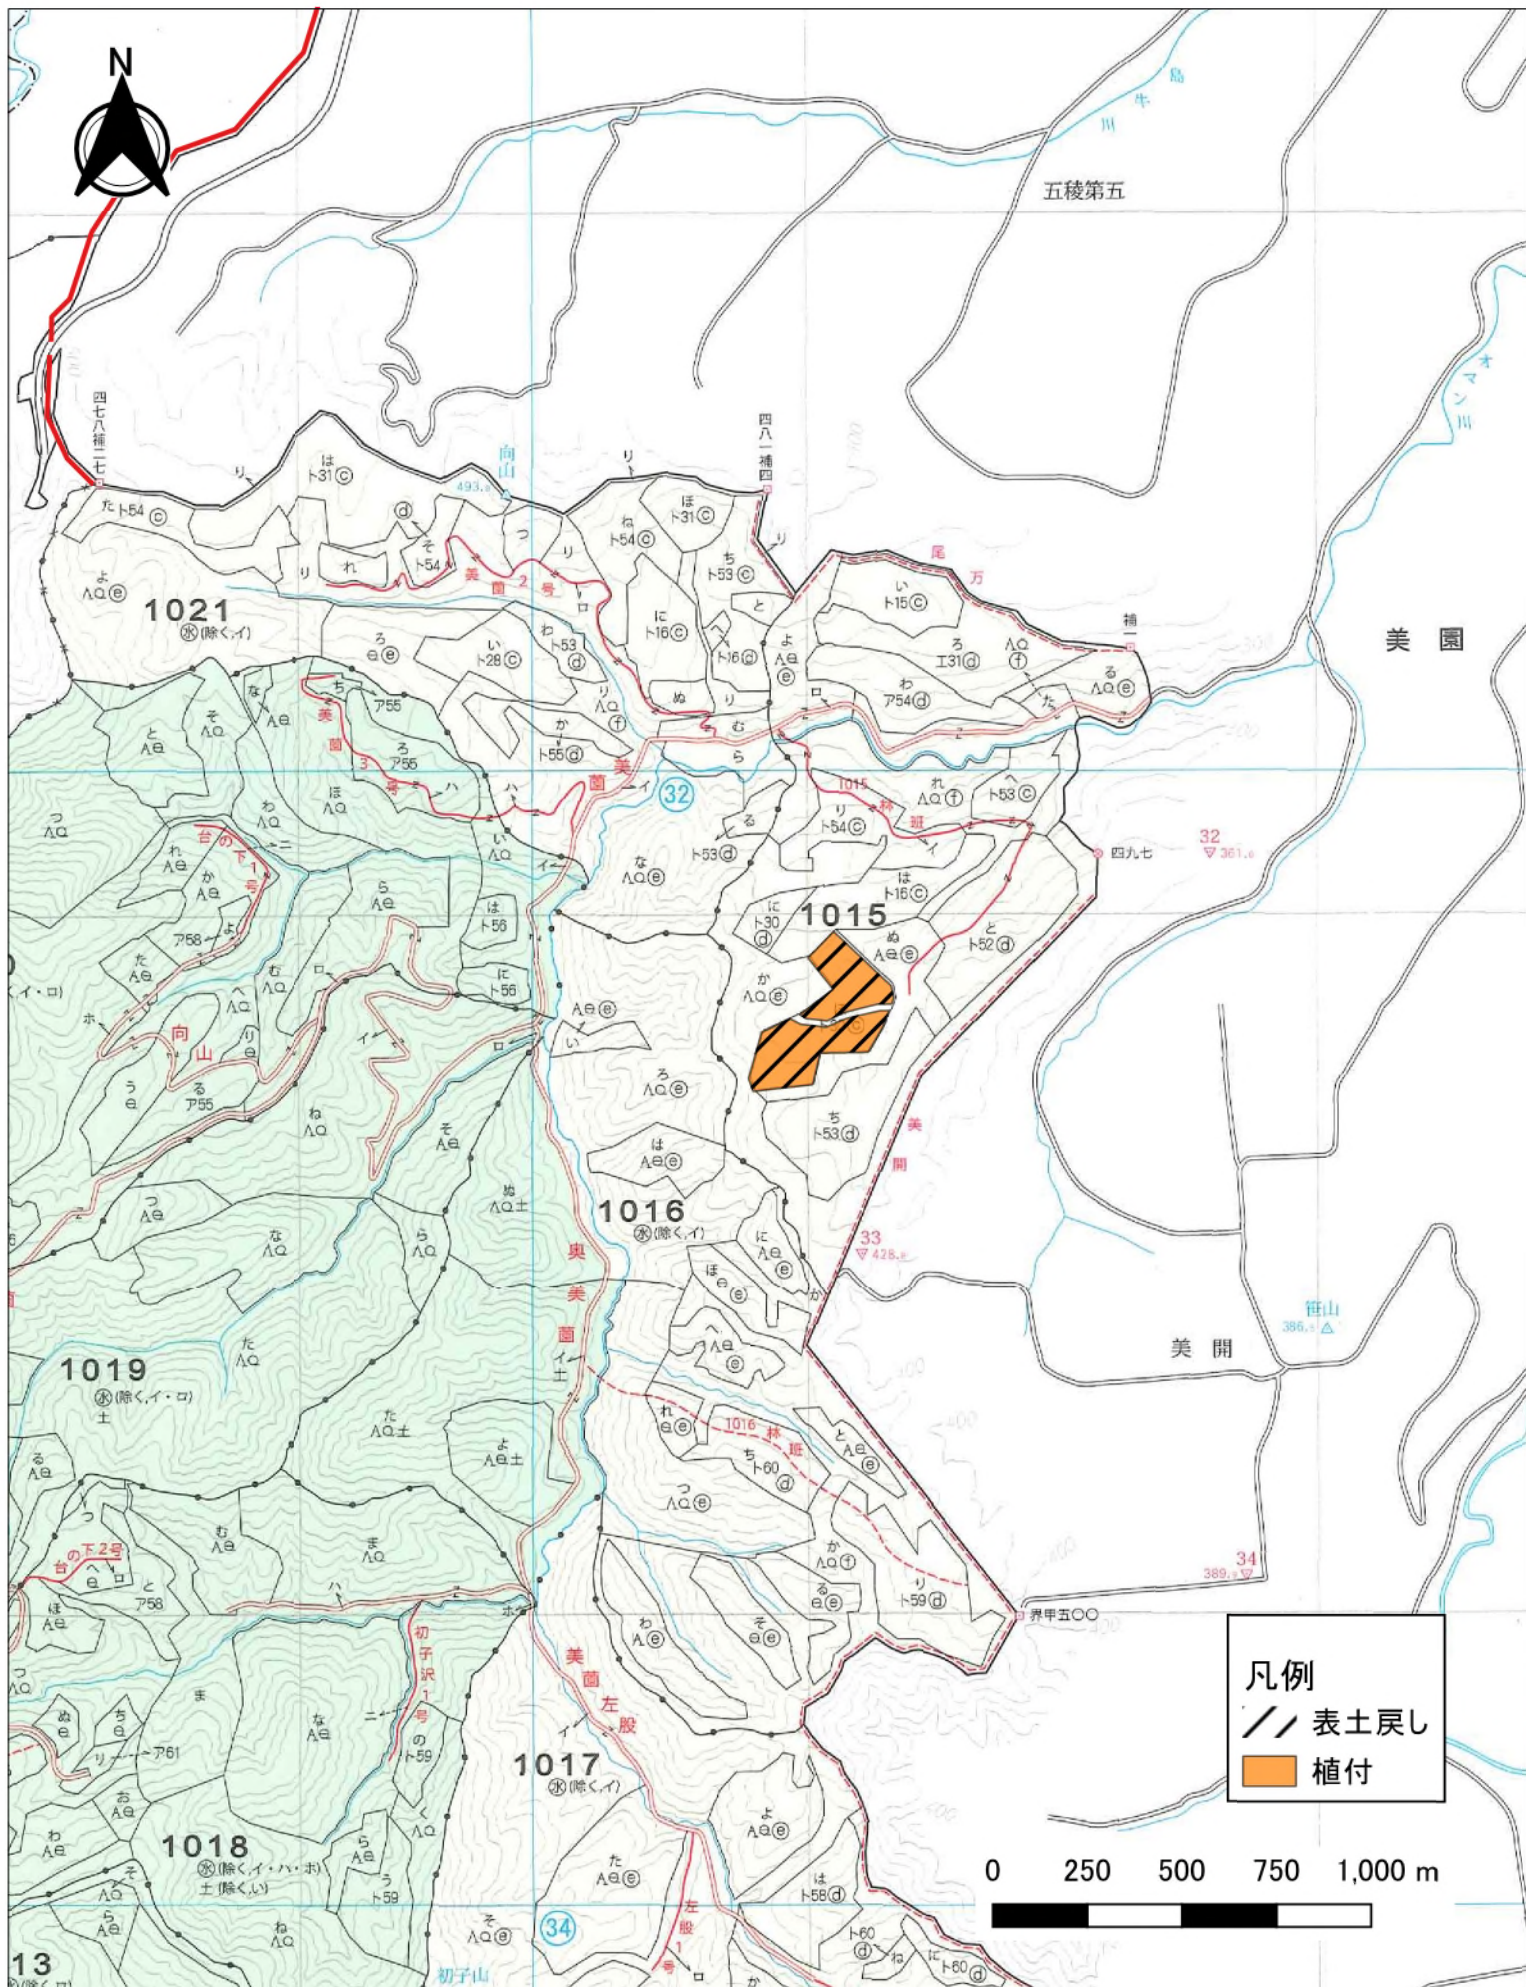

6年度上川中部署【神居古潭地区外】保全整備造林外第1号 事業箇所位置図⑰(朗根内担当区) 1:20,000

6年度上川中部署【神居古潭地区外】保全整備造林外第1号 事業箇所位置図⑱(朗根内担当区)

1:20,000

6年度上川中部署【神居古潭地区外】保全整備造林外第1号 事業箇所位置図⑱(美瑛担当区)

1:20,000

6年度上川中部署【神居古潭地区外】保全整備造林外第1号 事業箇所位置図⑳(美瑛担当区)

1:20,000

6年度上川中部署【神居古潭地区外】保全整備造林外第1号 事業箇所位置図⑳(美瑛担当区)

1:20,000