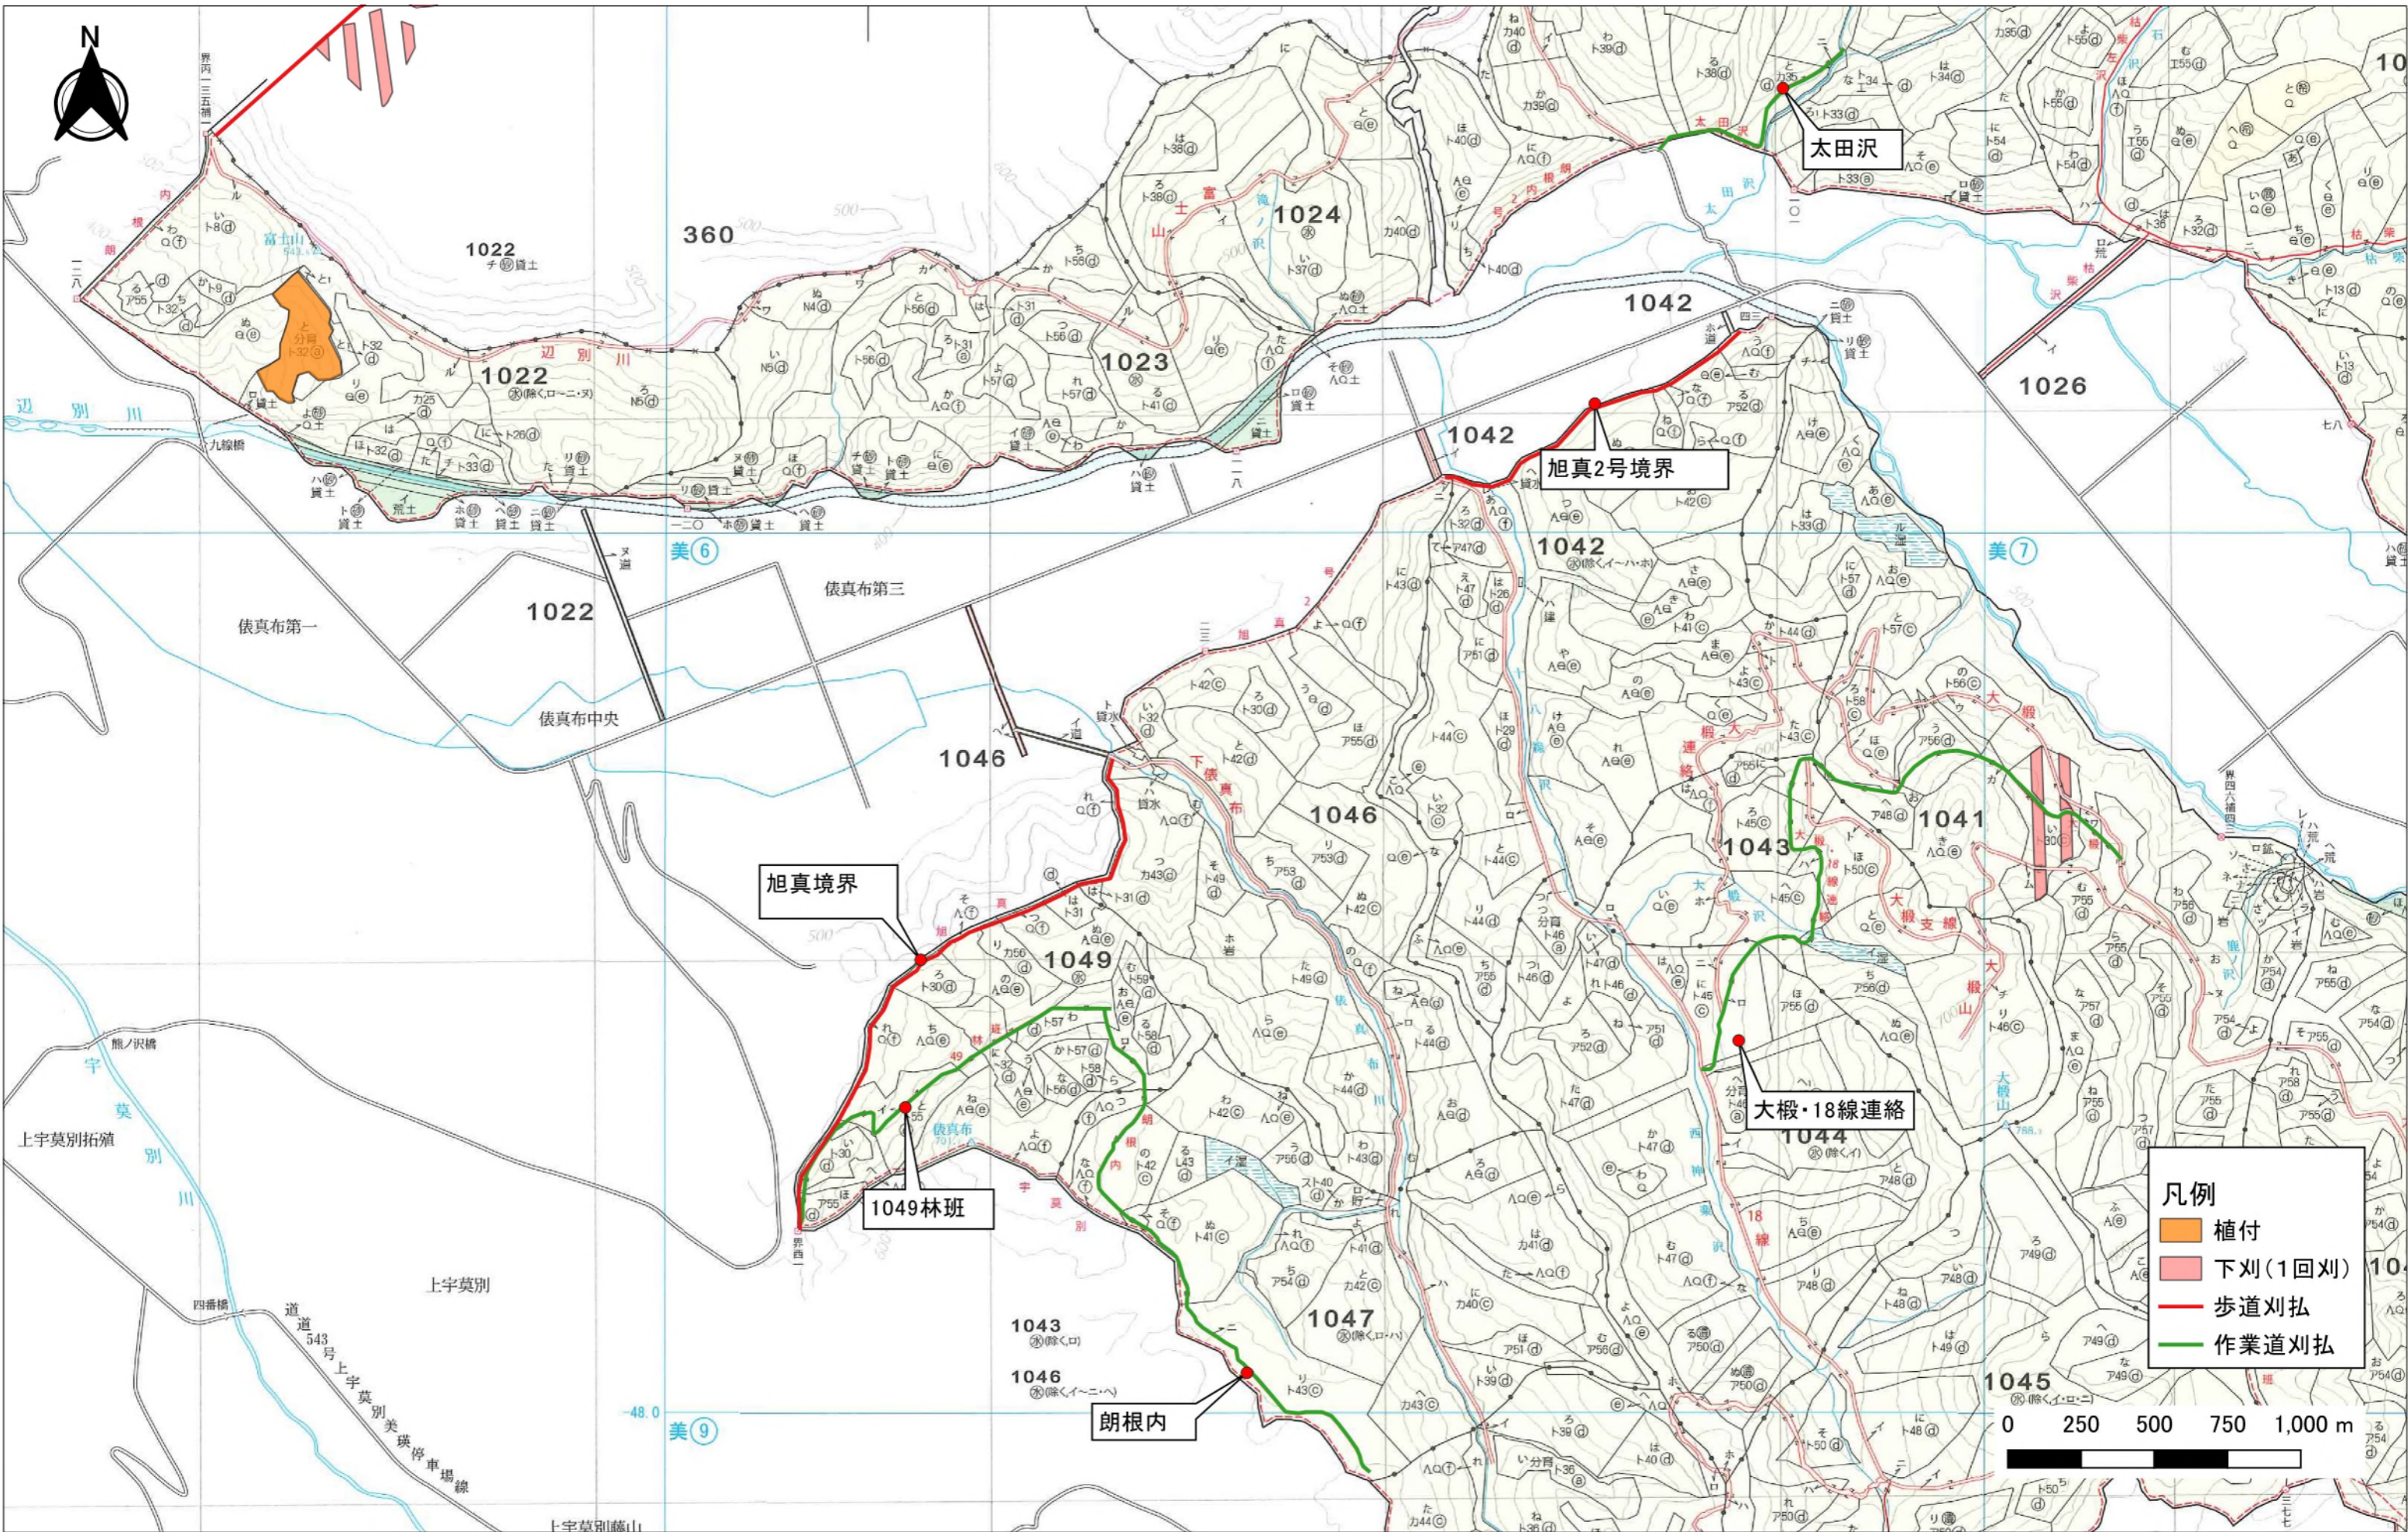

6年度上川中部署【神居古潭地区外】保全整備造林外第1号 事業箇所位置図⑰(朗根内担当区) 1:20,000

6年度上川中部署【神居古潭地区外】保全整備造林外第1号 事業箇所位置図⑱(朗根内担当区)

1:20,000

6年度上川中部署【神居古潭地区外】保全整備造林外第1号 事業箇所位置図⑱(美瑛担当区)

1:20,000

6年度上川中部署【神居古潭地区外】保全整備造林外第1号 事業箇所位置図⑳(美瑛担当区)

1:20,000

6年度上川中部署【神居古潭地区外】保全整備造林外第1号 事業箇所位置図⑳(美瑛担当区)

1:20,000