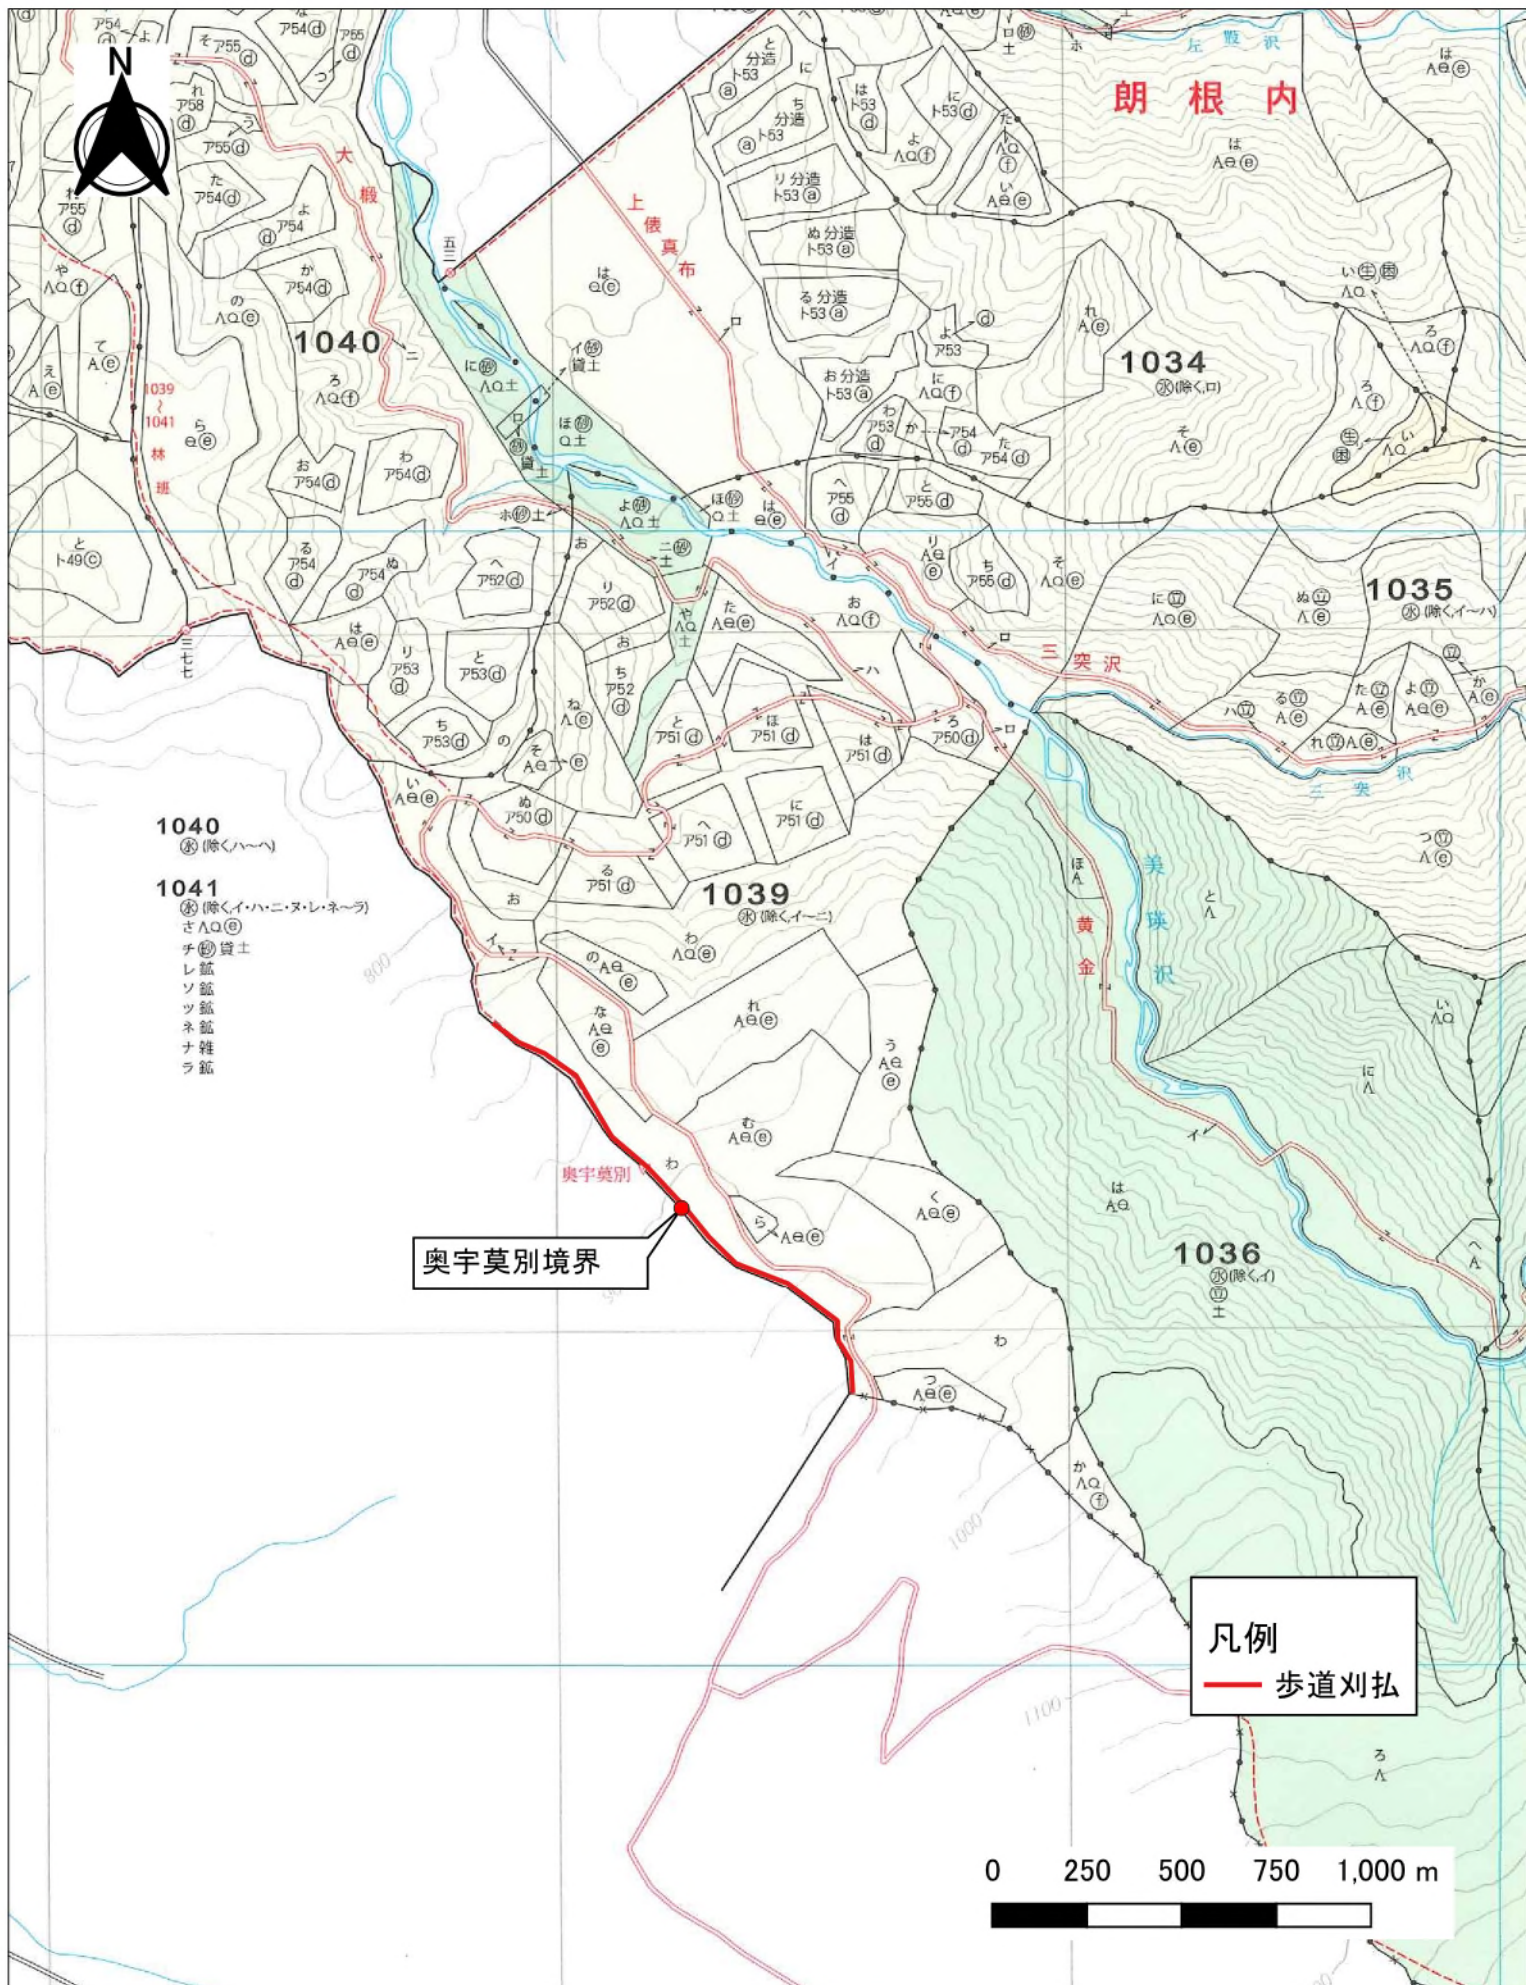

6年度上川中部署【神居古潭地区外】保全整備造林外第1号 事業箇所位置図⑰(朗根内担当区) 1:20,000

6年度上川中部署【神居古潭地区外】保全整備造林外第1号 事業箇所位置図⑱(朗根内担当区)

1:20,000

6年度上川中部署【神居古潭地区外】保全整備造林外第1号 事業箇所位置図⑱(美瑛担当区)

1:20,000

6年度上川中部署【神居古潭地区外】保全整備造林外第1号 事業箇所位置図⑳(美瑛担当区)

1:20,000

6年度上川中部署【神居古潭地区外】保全整備造林外第1号 事業箇所位置図⑳(美瑛担当区)

1:20,000