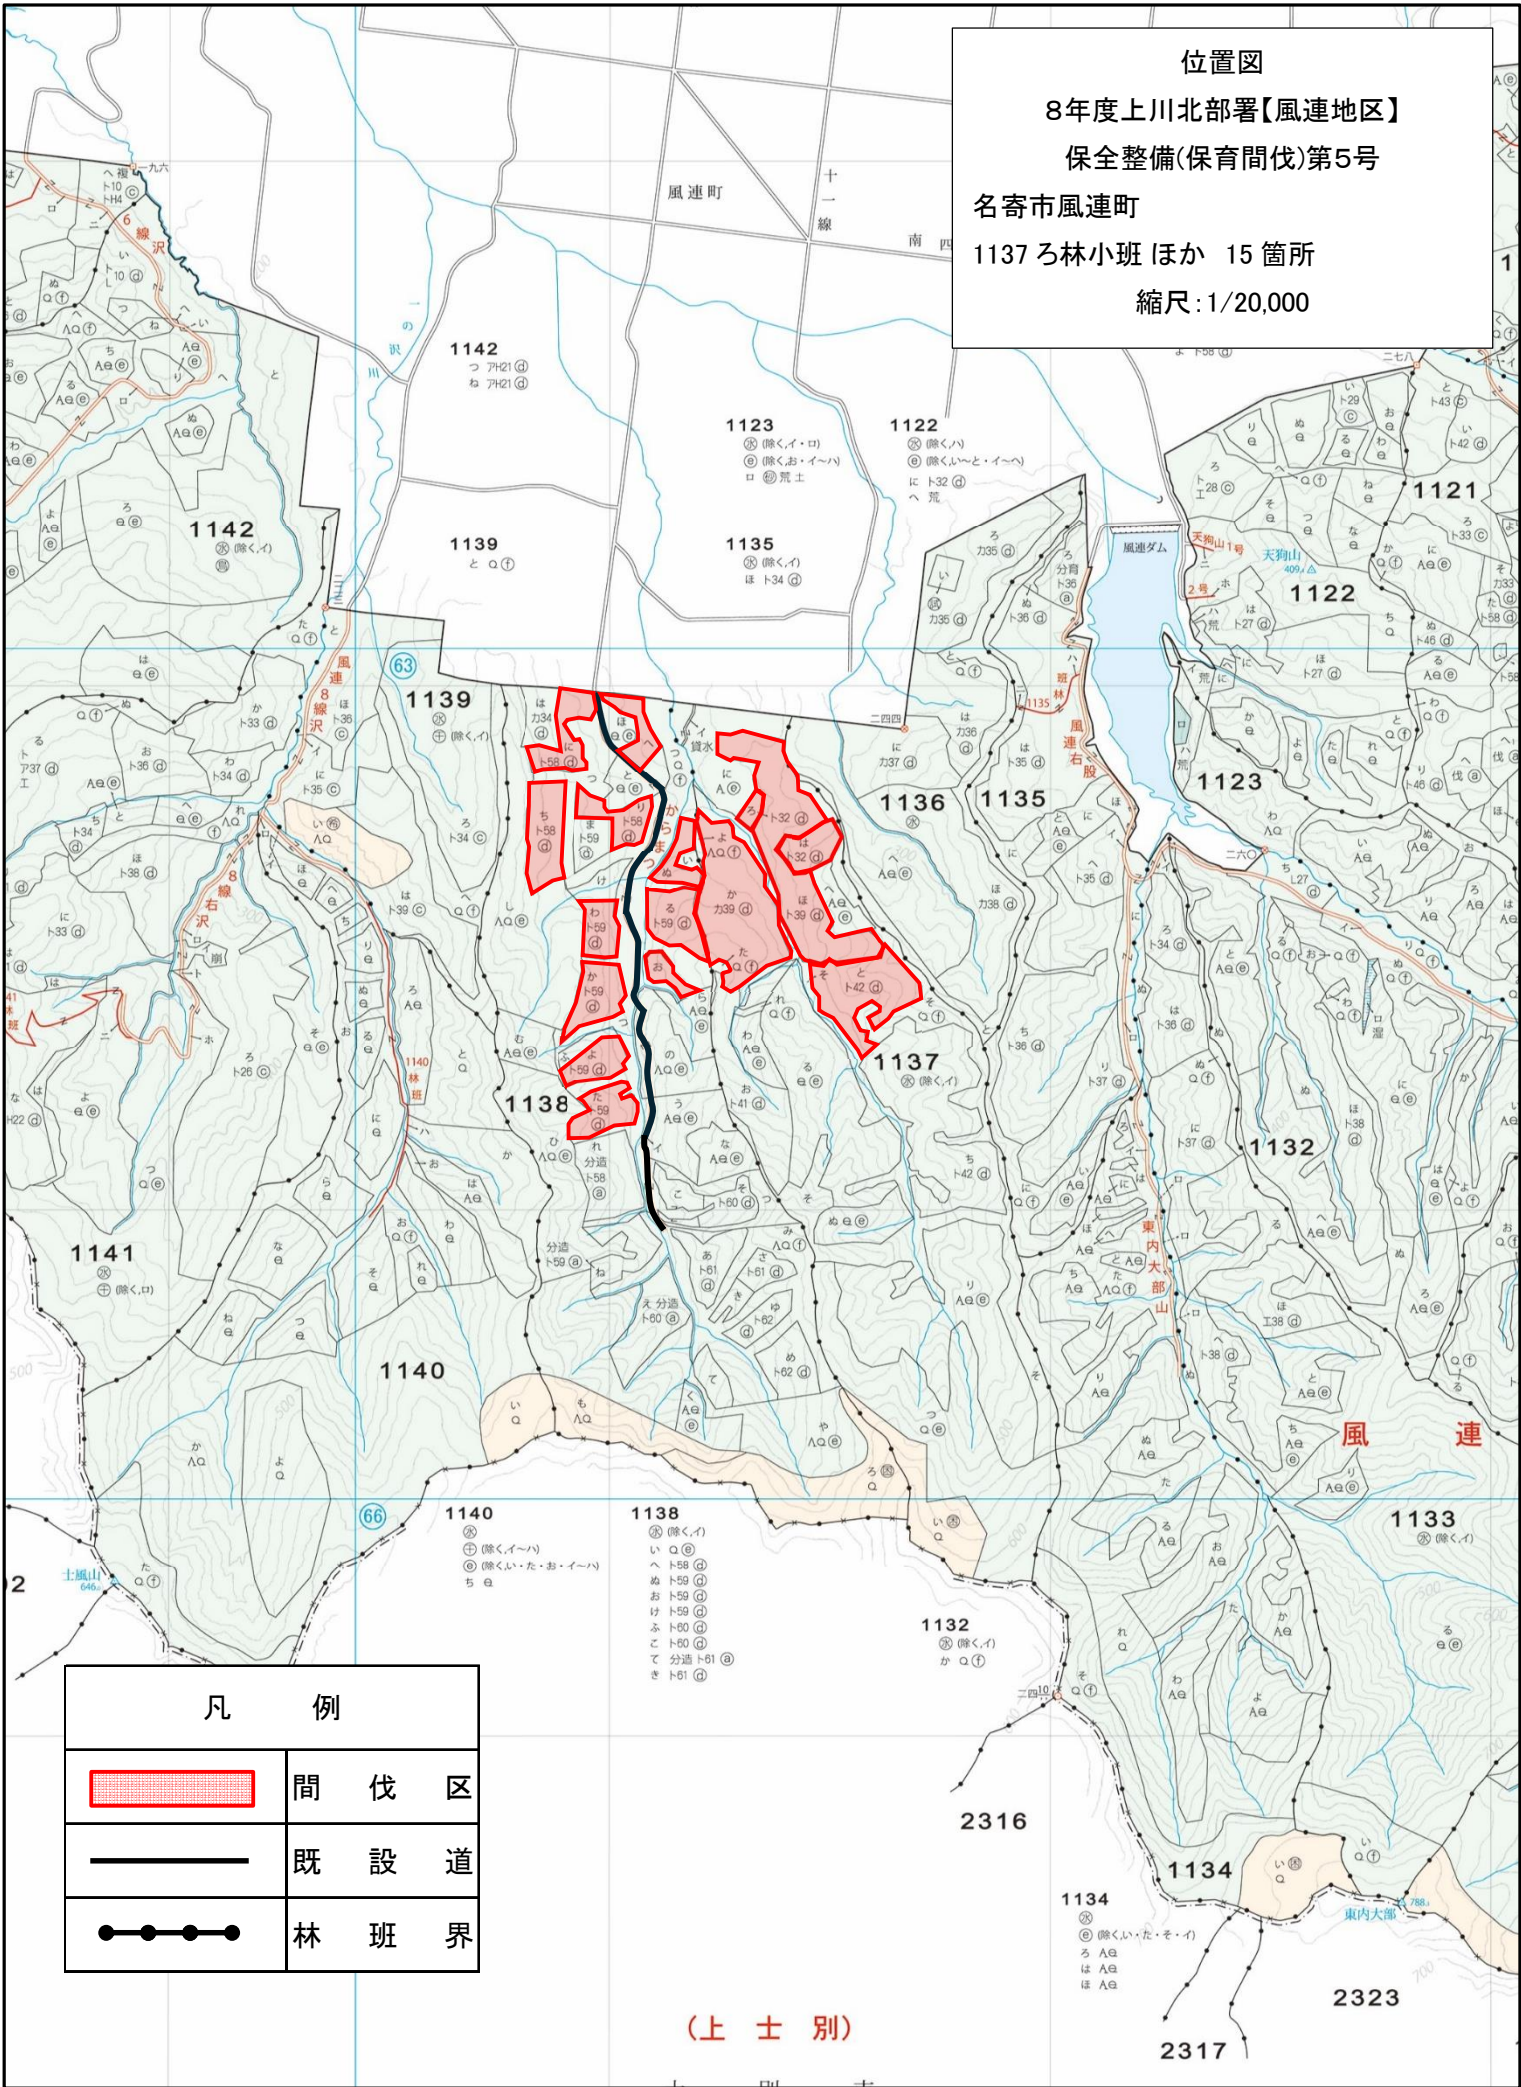

位置図
 8年度上川北部署【風連地区】
 保全整備(保育間伐)第5号
 名寄市風連町
 1137ろ林小班ほか 15箇所
 縮尺:1/20,000

凡 例

	間 伐 区
	既 設 道
	林 班 界

(上 士 別)

位置図
8年度上川北部署【風連地区】
保全整備(保育間伐)第5号
名寄市風連町
1137ろ林小班ほか 15箇所
縮尺:1/5,000

凡	例
	間伐区
	林班界
	既設道

0 0.05 0.1 0.2 km

1:5,000