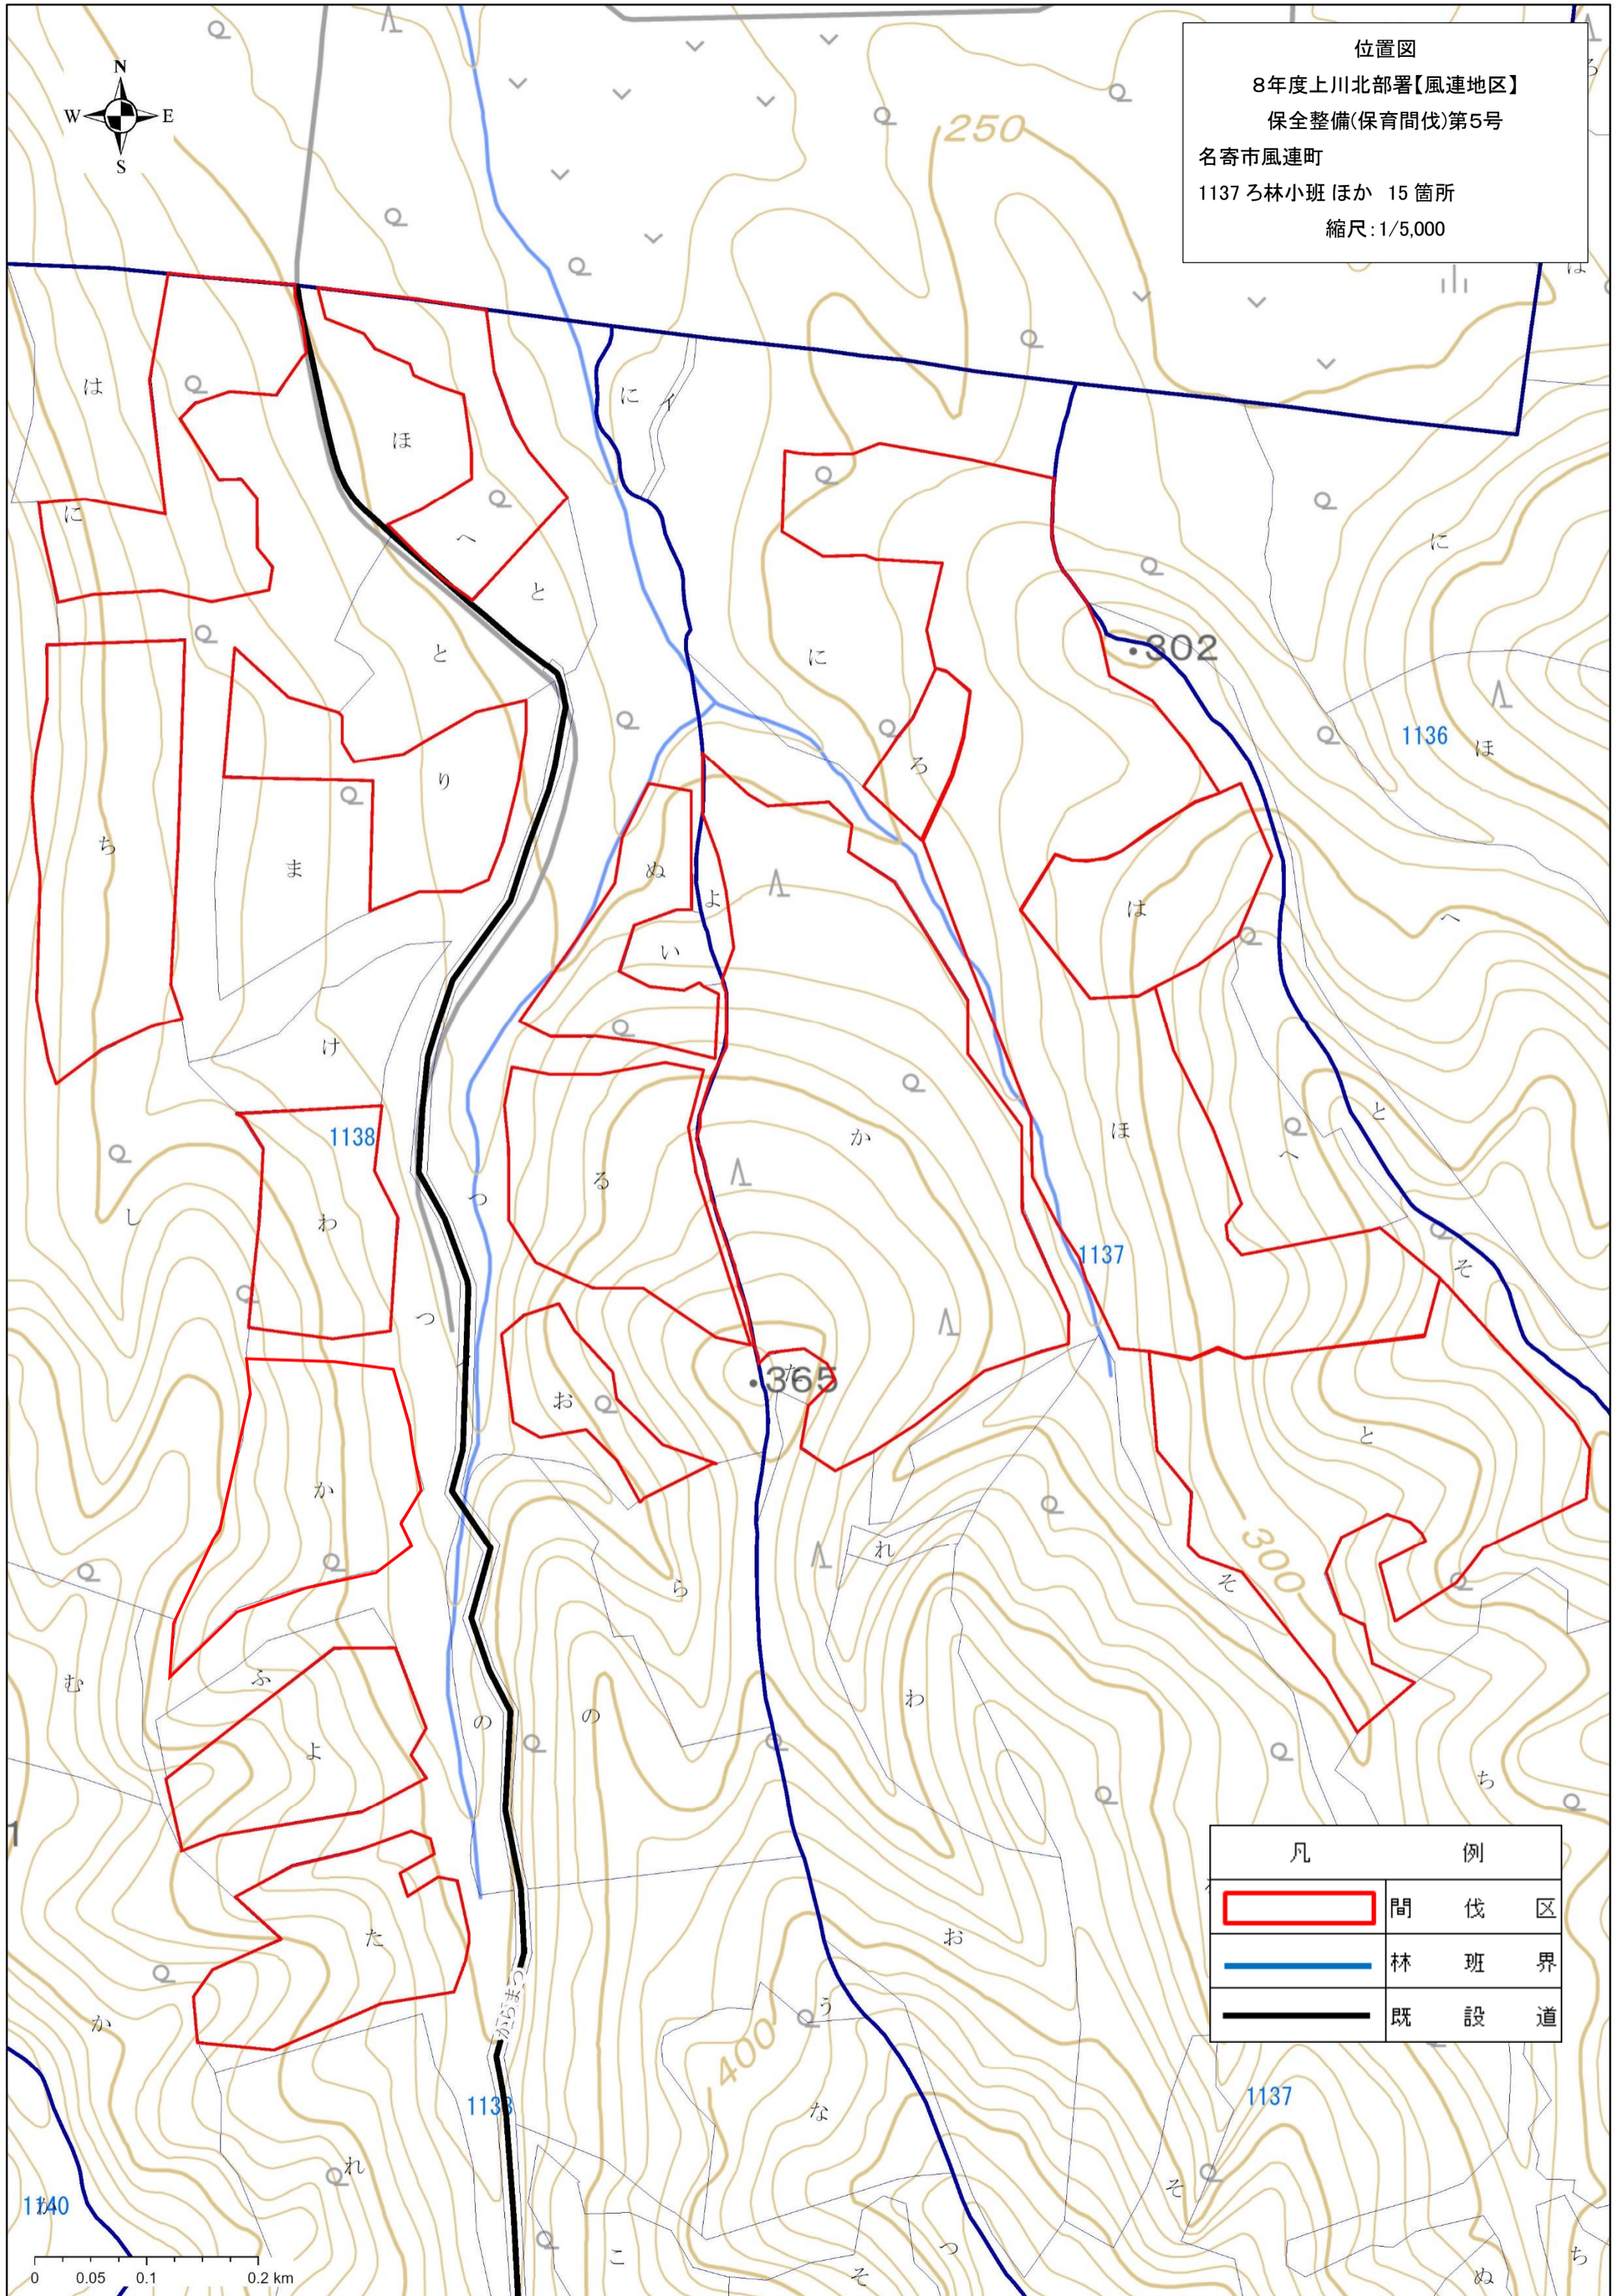

位置図
 8年度上川北部署【風連地区】
 保全整備(保育間伐)第5号
 名寄市風連町
 1137ろ林小班ほか 15箇所
 縮尺:1/20,000

凡 例

	間 伐 区
	既 設 道
	林 班 界

(上 士 別)

位置図
8年度上川北部署【風連地区】
保全整備(保育間伐)第5号
名寄市風連町
1137ろ林小班ほか 15箇所
縮尺:1/5,000

凡	例
	間伐区
	林班界
	既設道

0 0.05 0.1 0.2 km

1:5,000