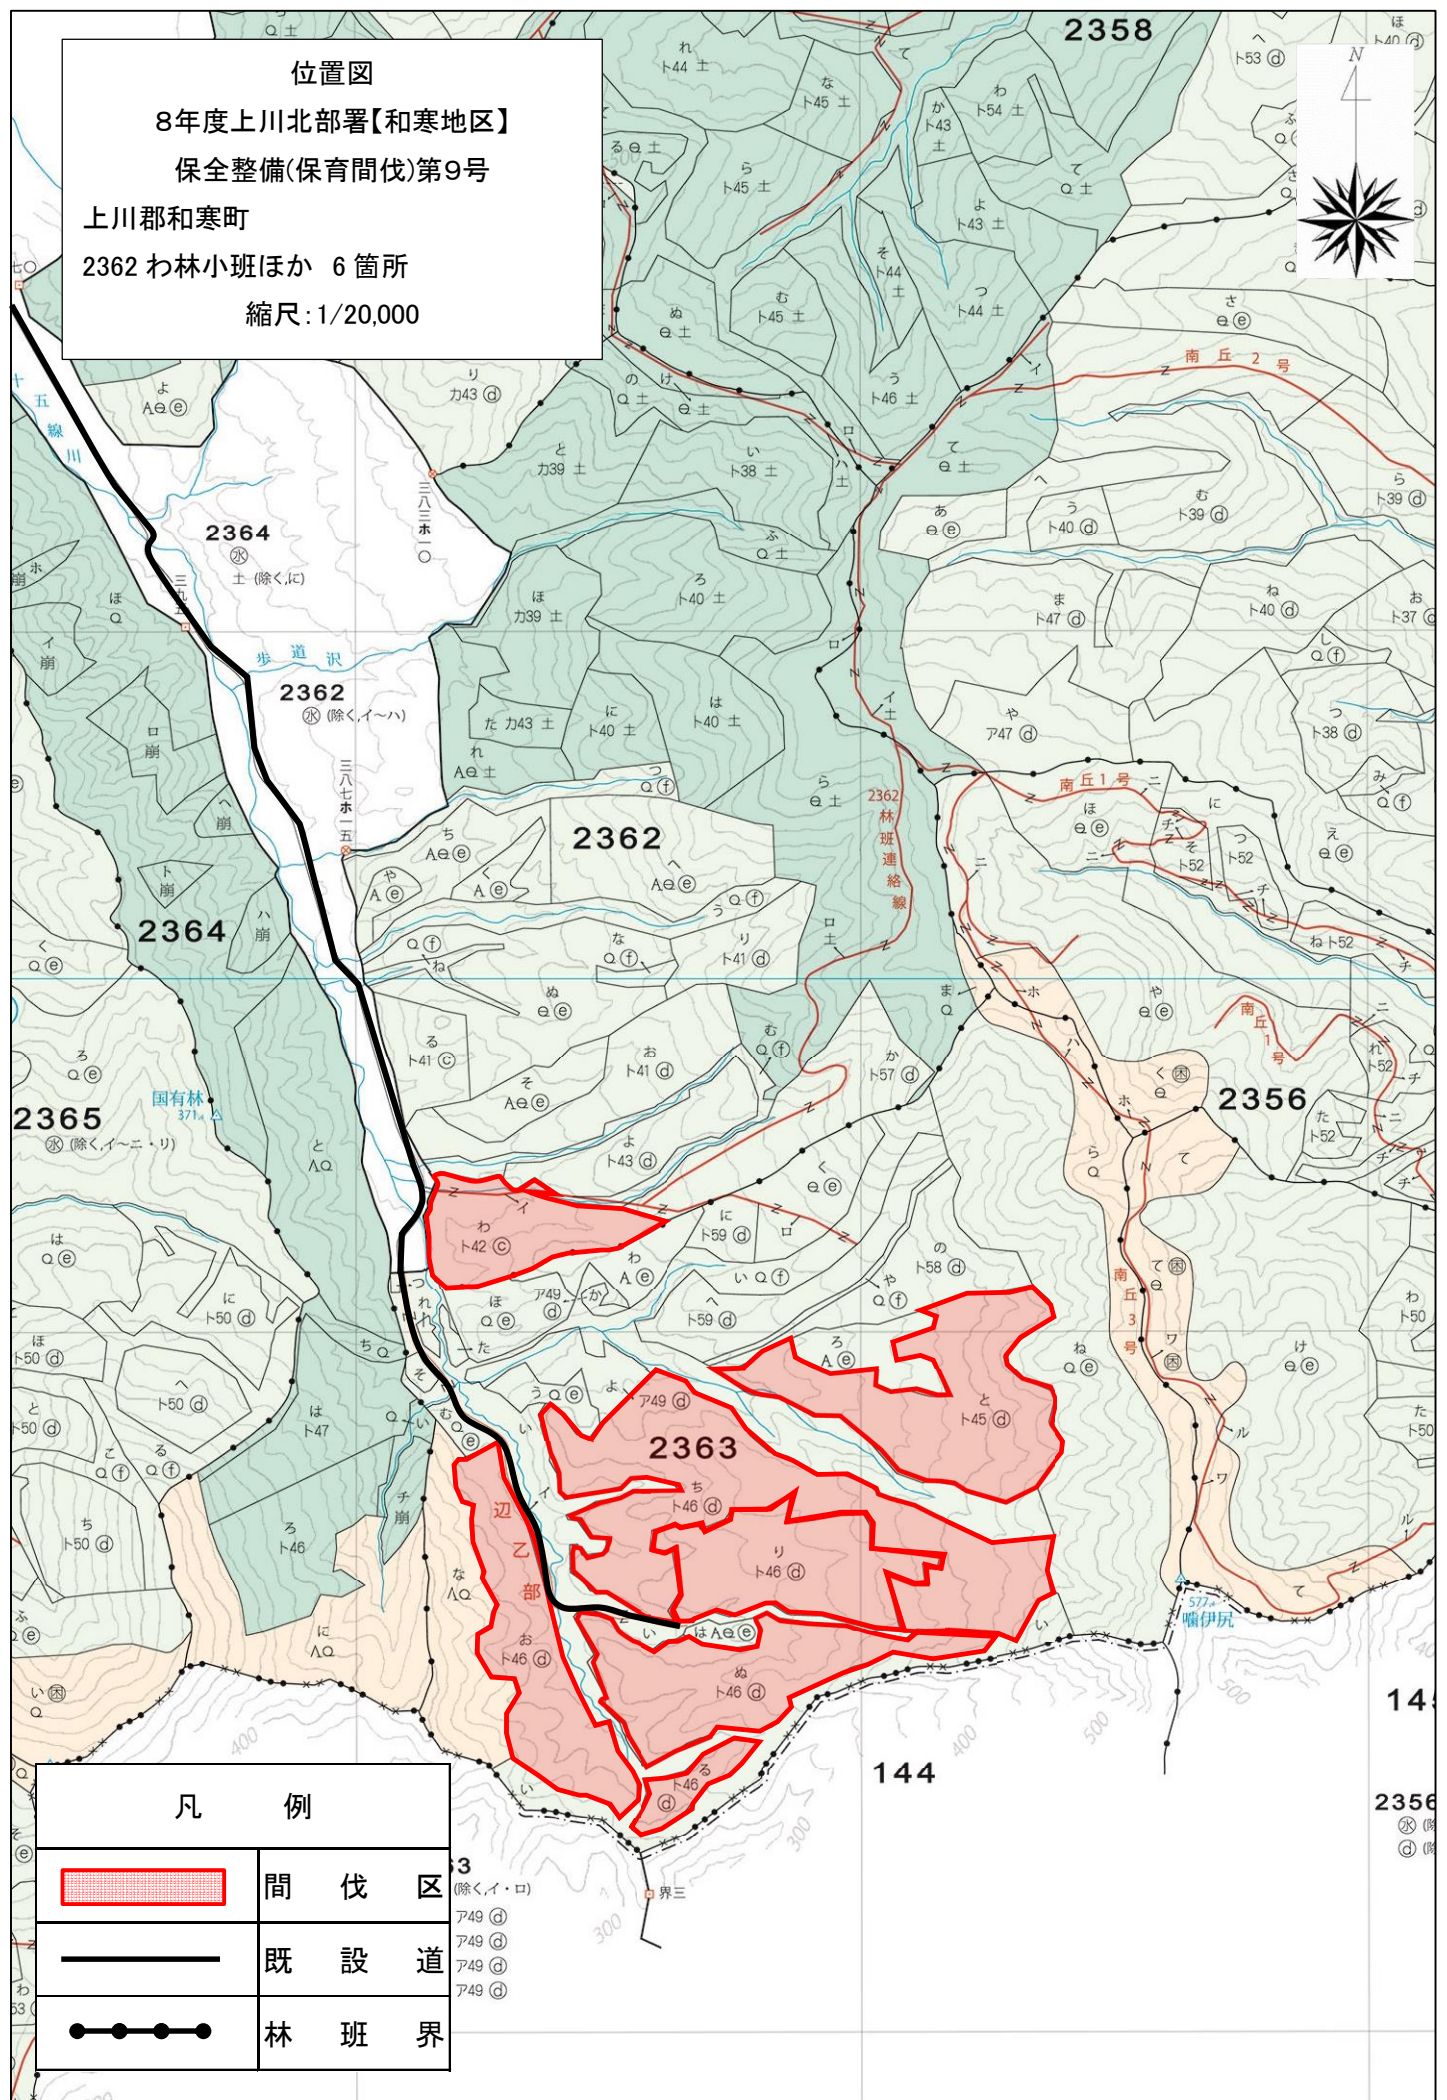

位置図
 8年度上川北部署【和寒地区】
 保全整備(保育間伐)第9号
 上川郡和寒町
 2362 わ林小班ほか 6箇所
 縮尺:1/20,000

凡 例	
	間 伐 区
	既 設 道
	林 班 界

3
 (除く、イ・ロ)
 ア49 ㊦
 ア49 ㊦
 ア49 ㊦
 ア49 ㊦

14
 2356
 ㊦ (除く)

位置図
8年度上川北部署【和寒地区】
保全整備(保育間伐)第9号
上川郡和寒町
2362 わ林小班ほか 6箇所
縮尺:1/5,000

位置図
8年度上川北部署【和寒地区】
保全整備(保育間伐)第9号
上川郡和寒町
2362 わ林小班ほか 6箇所
縮尺: 1/5,000