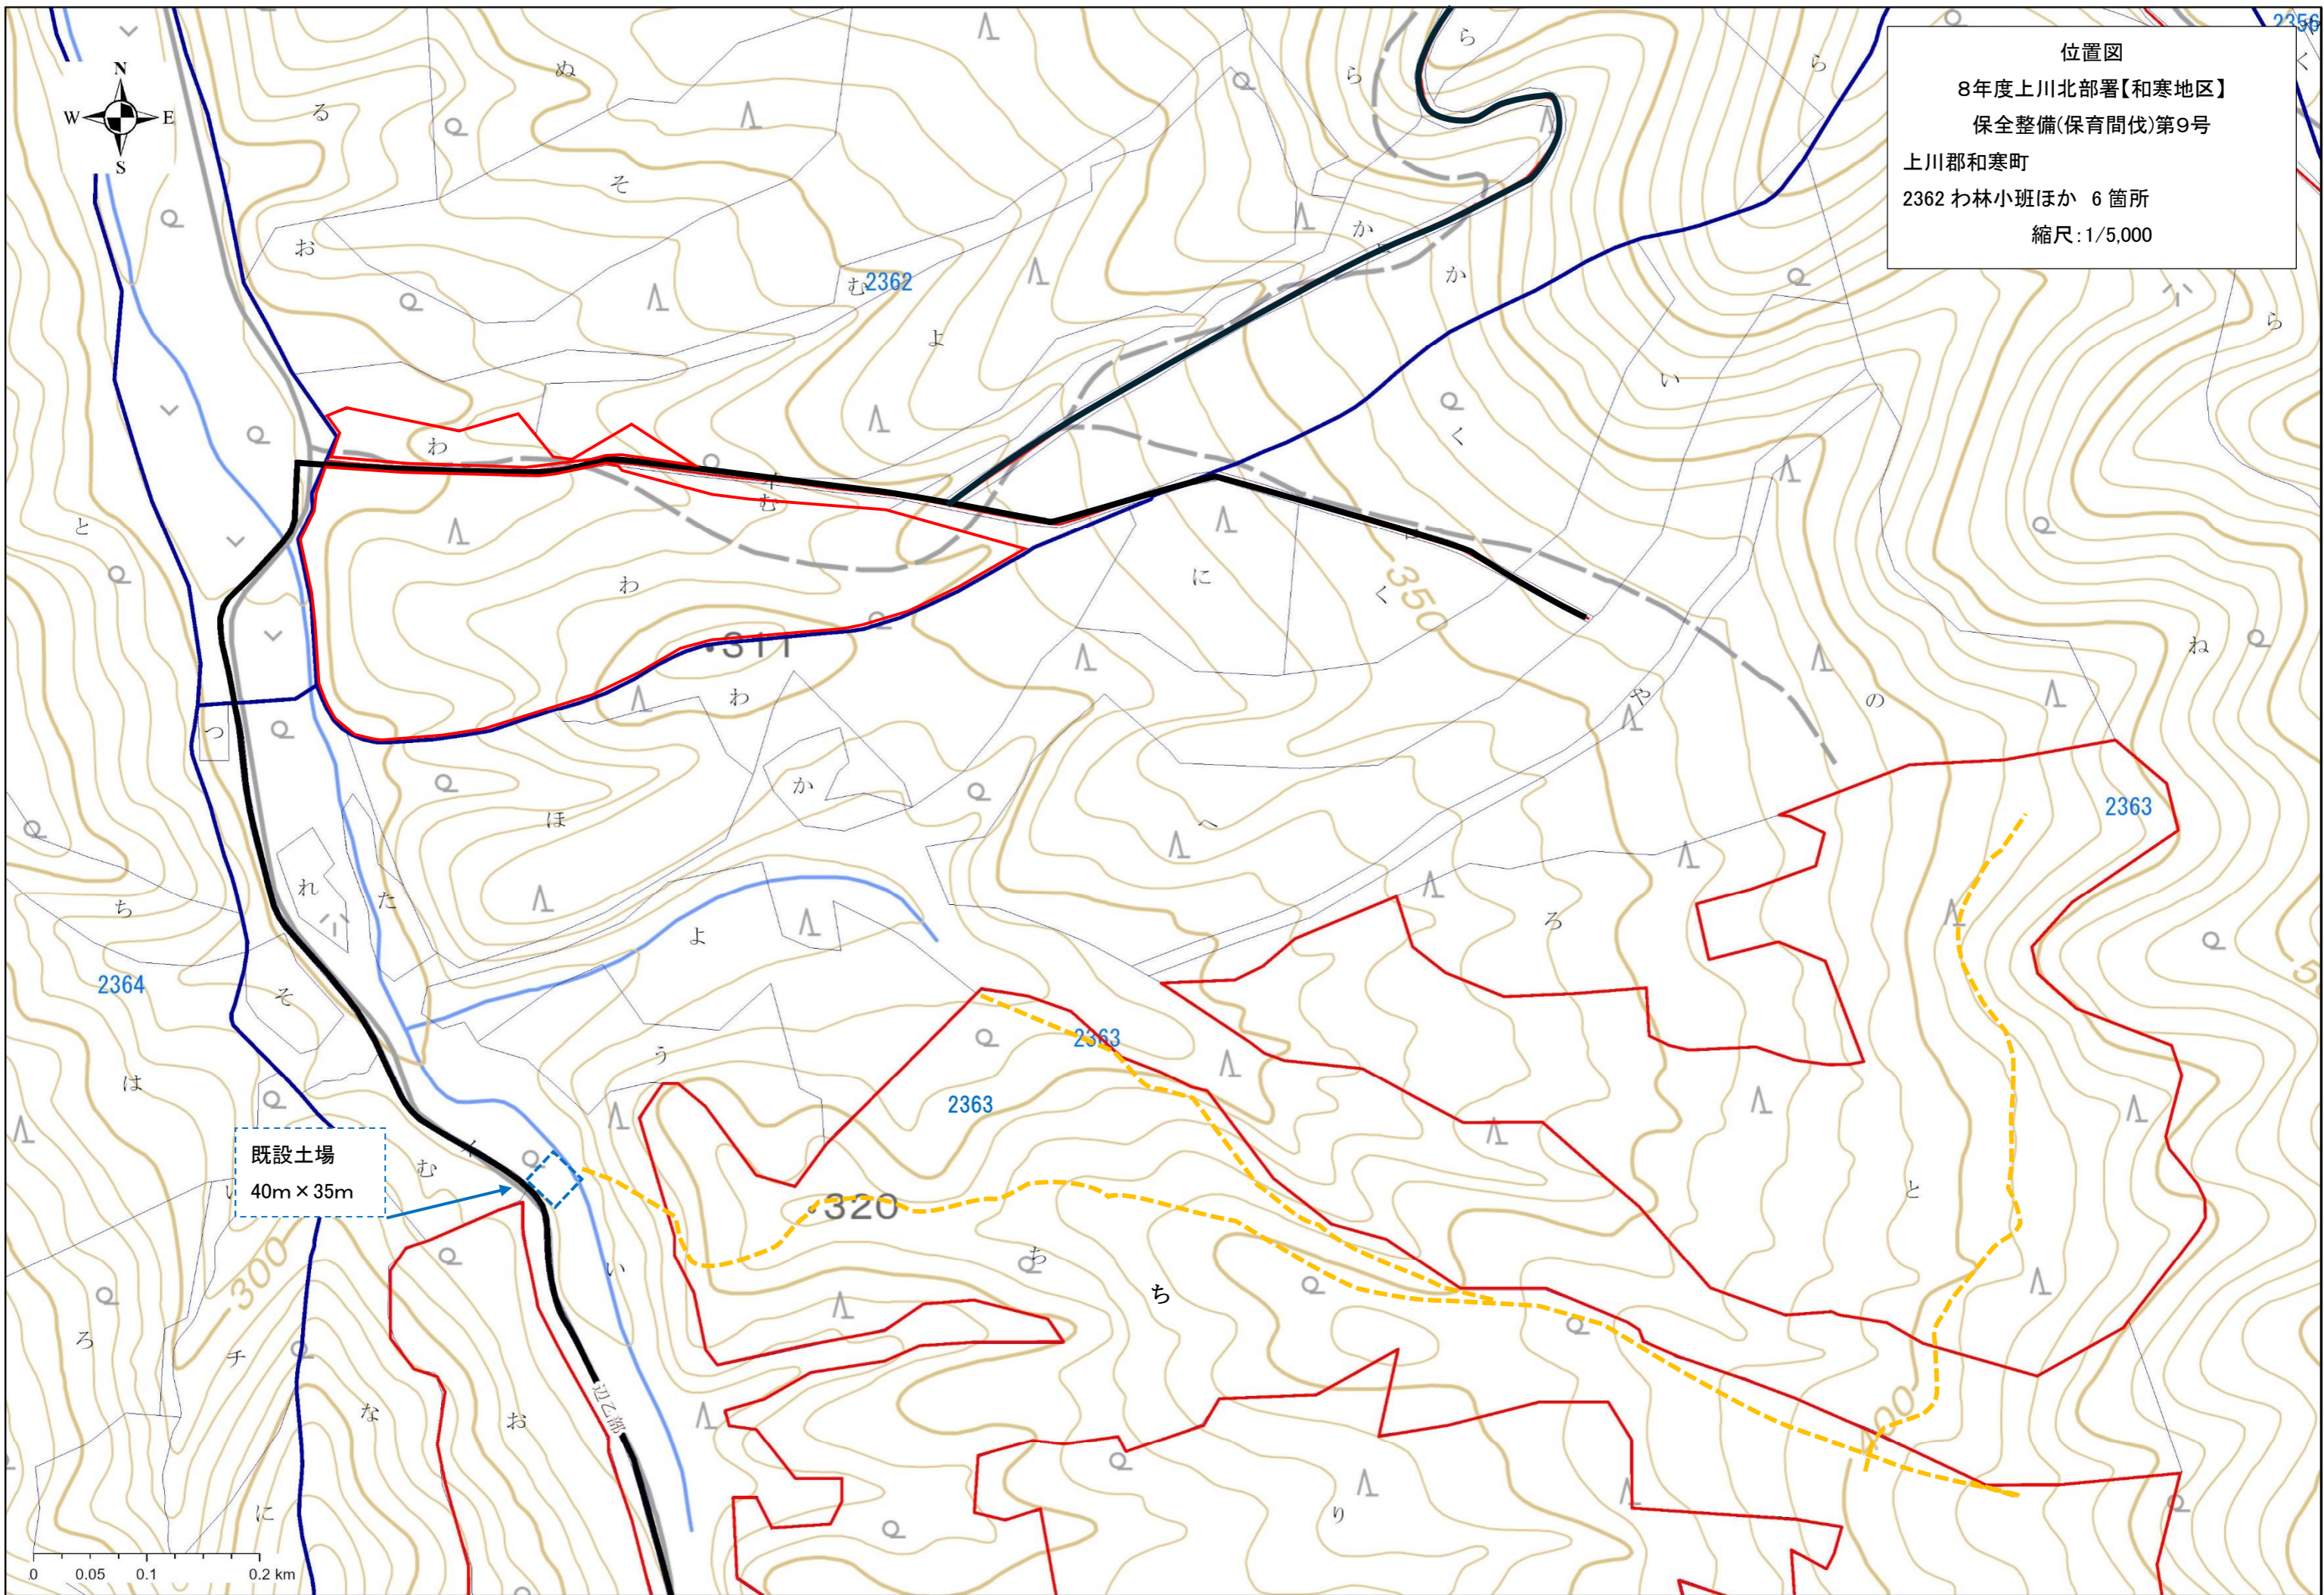

位置図
 8年度上川北部署【和寒地区】
 保全整備(保育間伐)第9号
 上川郡和寒町
 2362 わ林小班ほか 6箇所
 縮尺:1/20,000

凡 例	
	間 伐 区
	既 設 道
	林 班 界

3
 (除く、イ・ロ)
 ア49 ㊦
 ア49 ㊦
 ア49 ㊦
 ア49 ㊦

14
 2356
 ㊦ (除く)

位置図
8年度上川北部署【和寒地区】
保全整備(保育間伐)第9号
上川郡和寒町
2362 わ林小班ほか 6箇所
縮尺:1/5,000

位置図
8年度上川北部署【和寒地区】
保全整備(保育間伐)第9号
上川郡和寒町
2362 わ林小班ほか 6箇所
縮尺: 1/5,000