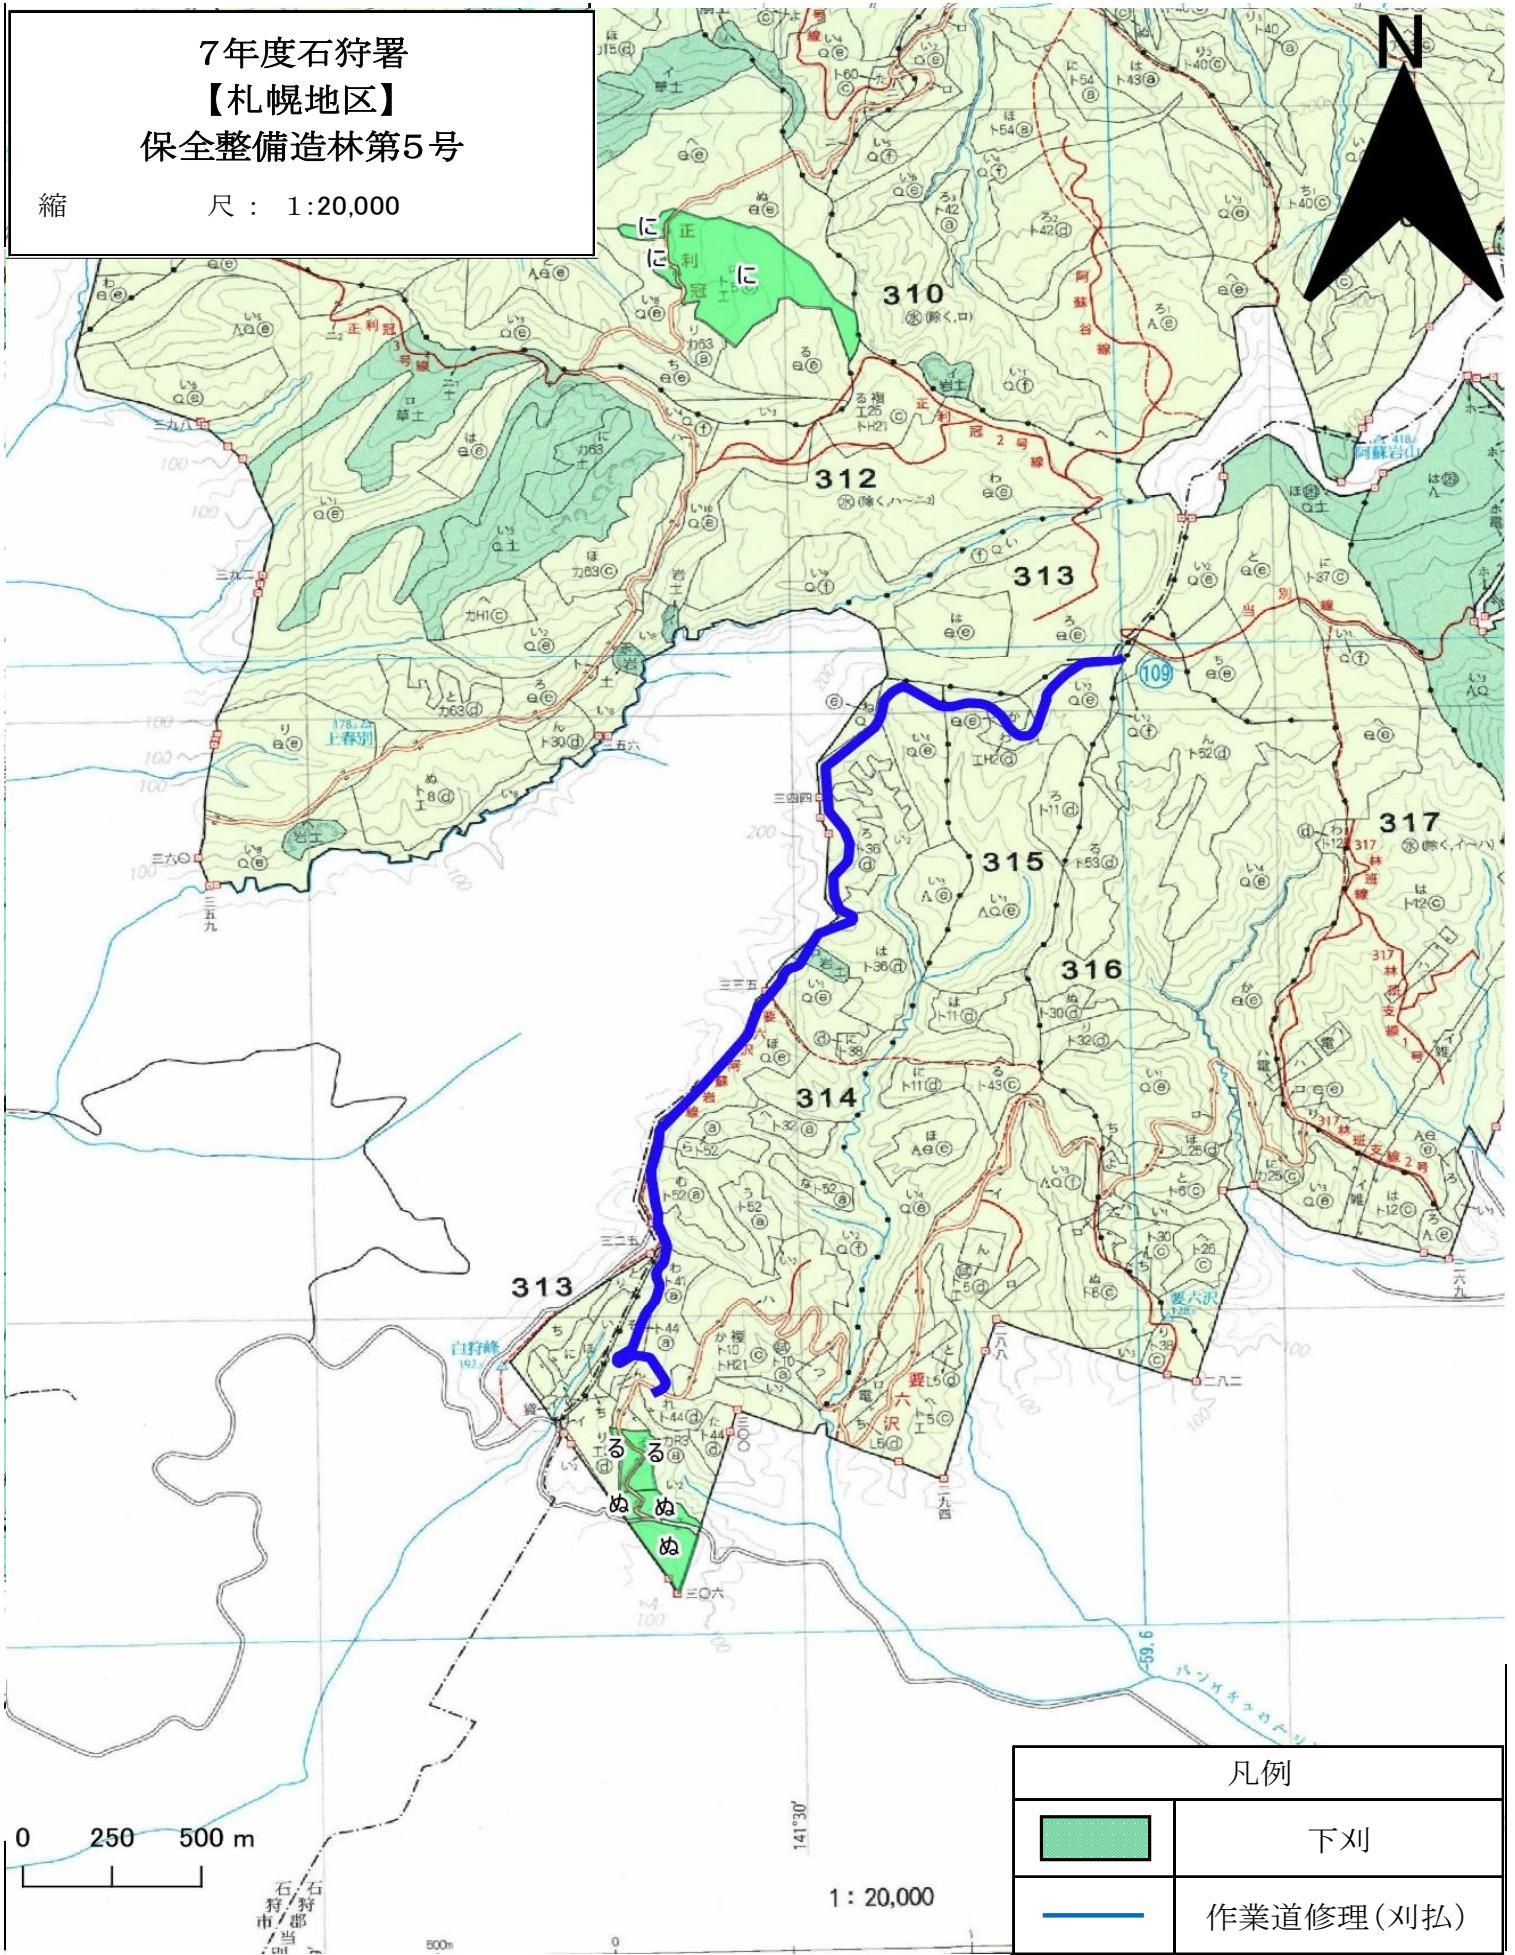

7年度石狩署
【札幌地区】
保全整備造林第5号

縮 尺： 1:20,000

凡例

	地拵
	地拵・植付
	植付・下刈
	下刈

0 250 500 m

7年度石狩署
【札幌地区】
保全整備造林第5号

縮 尺： 1:20,000

石狩市/郡/当

1: 20,000

凡例	
	下刈
	作業道修理(刈払)