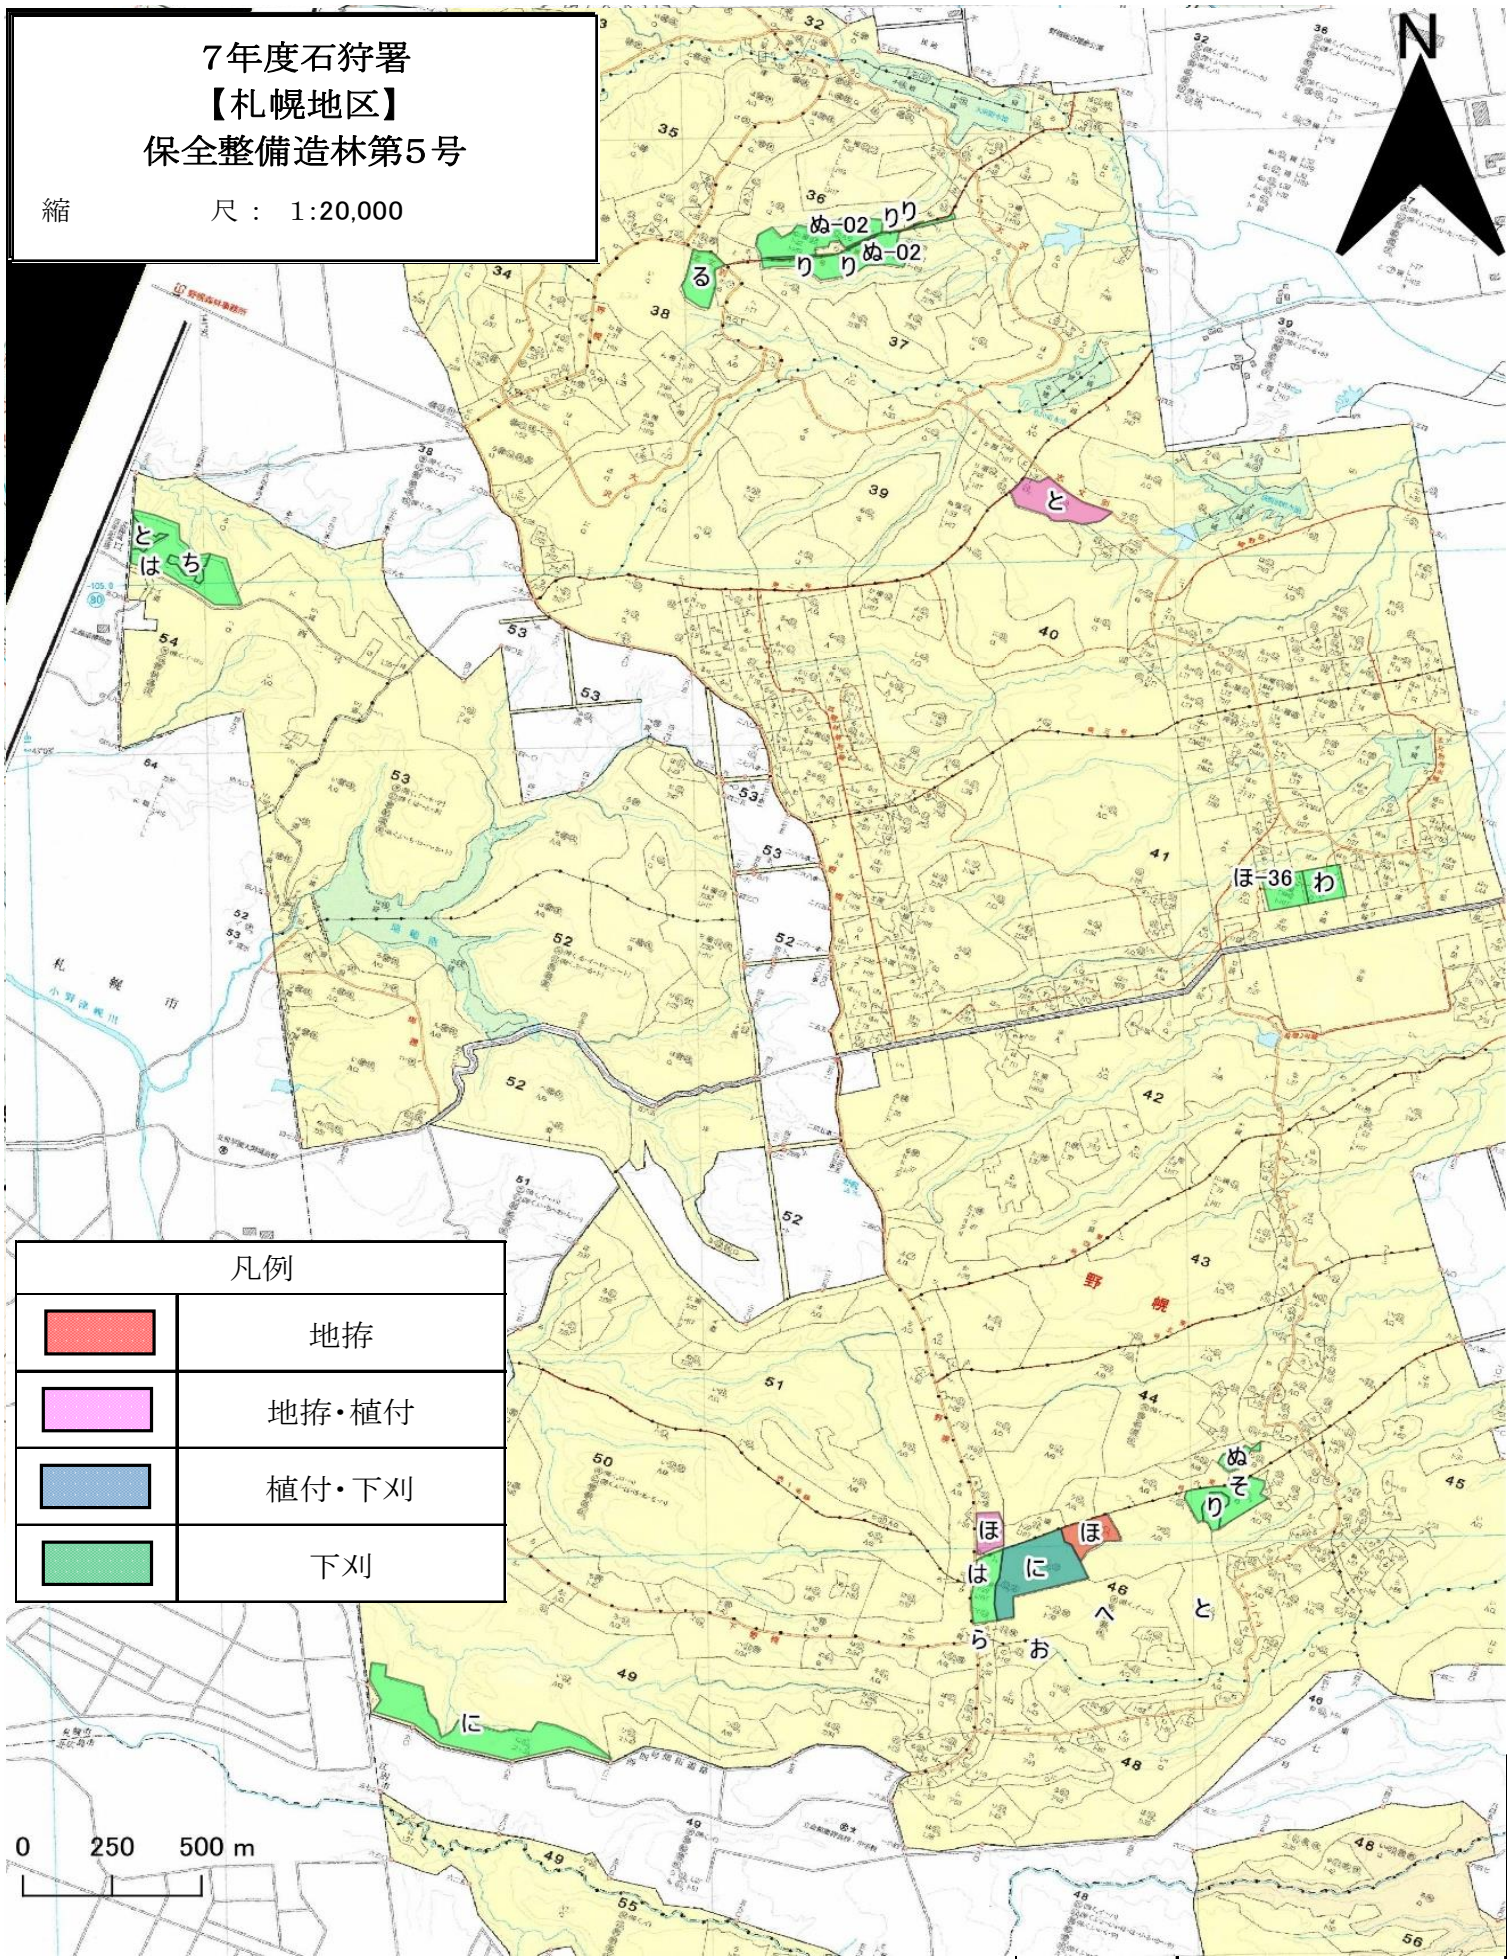

7年度石狩署
【札幌地区】
保全整備造林第5号

縮 尺： 1:20,000

凡例

	地拵
	地拵・植付
	植付・下刈
	下刈

0 250 500 m

7年度石狩署
【札幌地区】
保全整備造林第5号

縮 尺： 1:20,000

石狩市/郡/当

1: 20,000

凡例	
	下刈
	作業道修理(刈払)