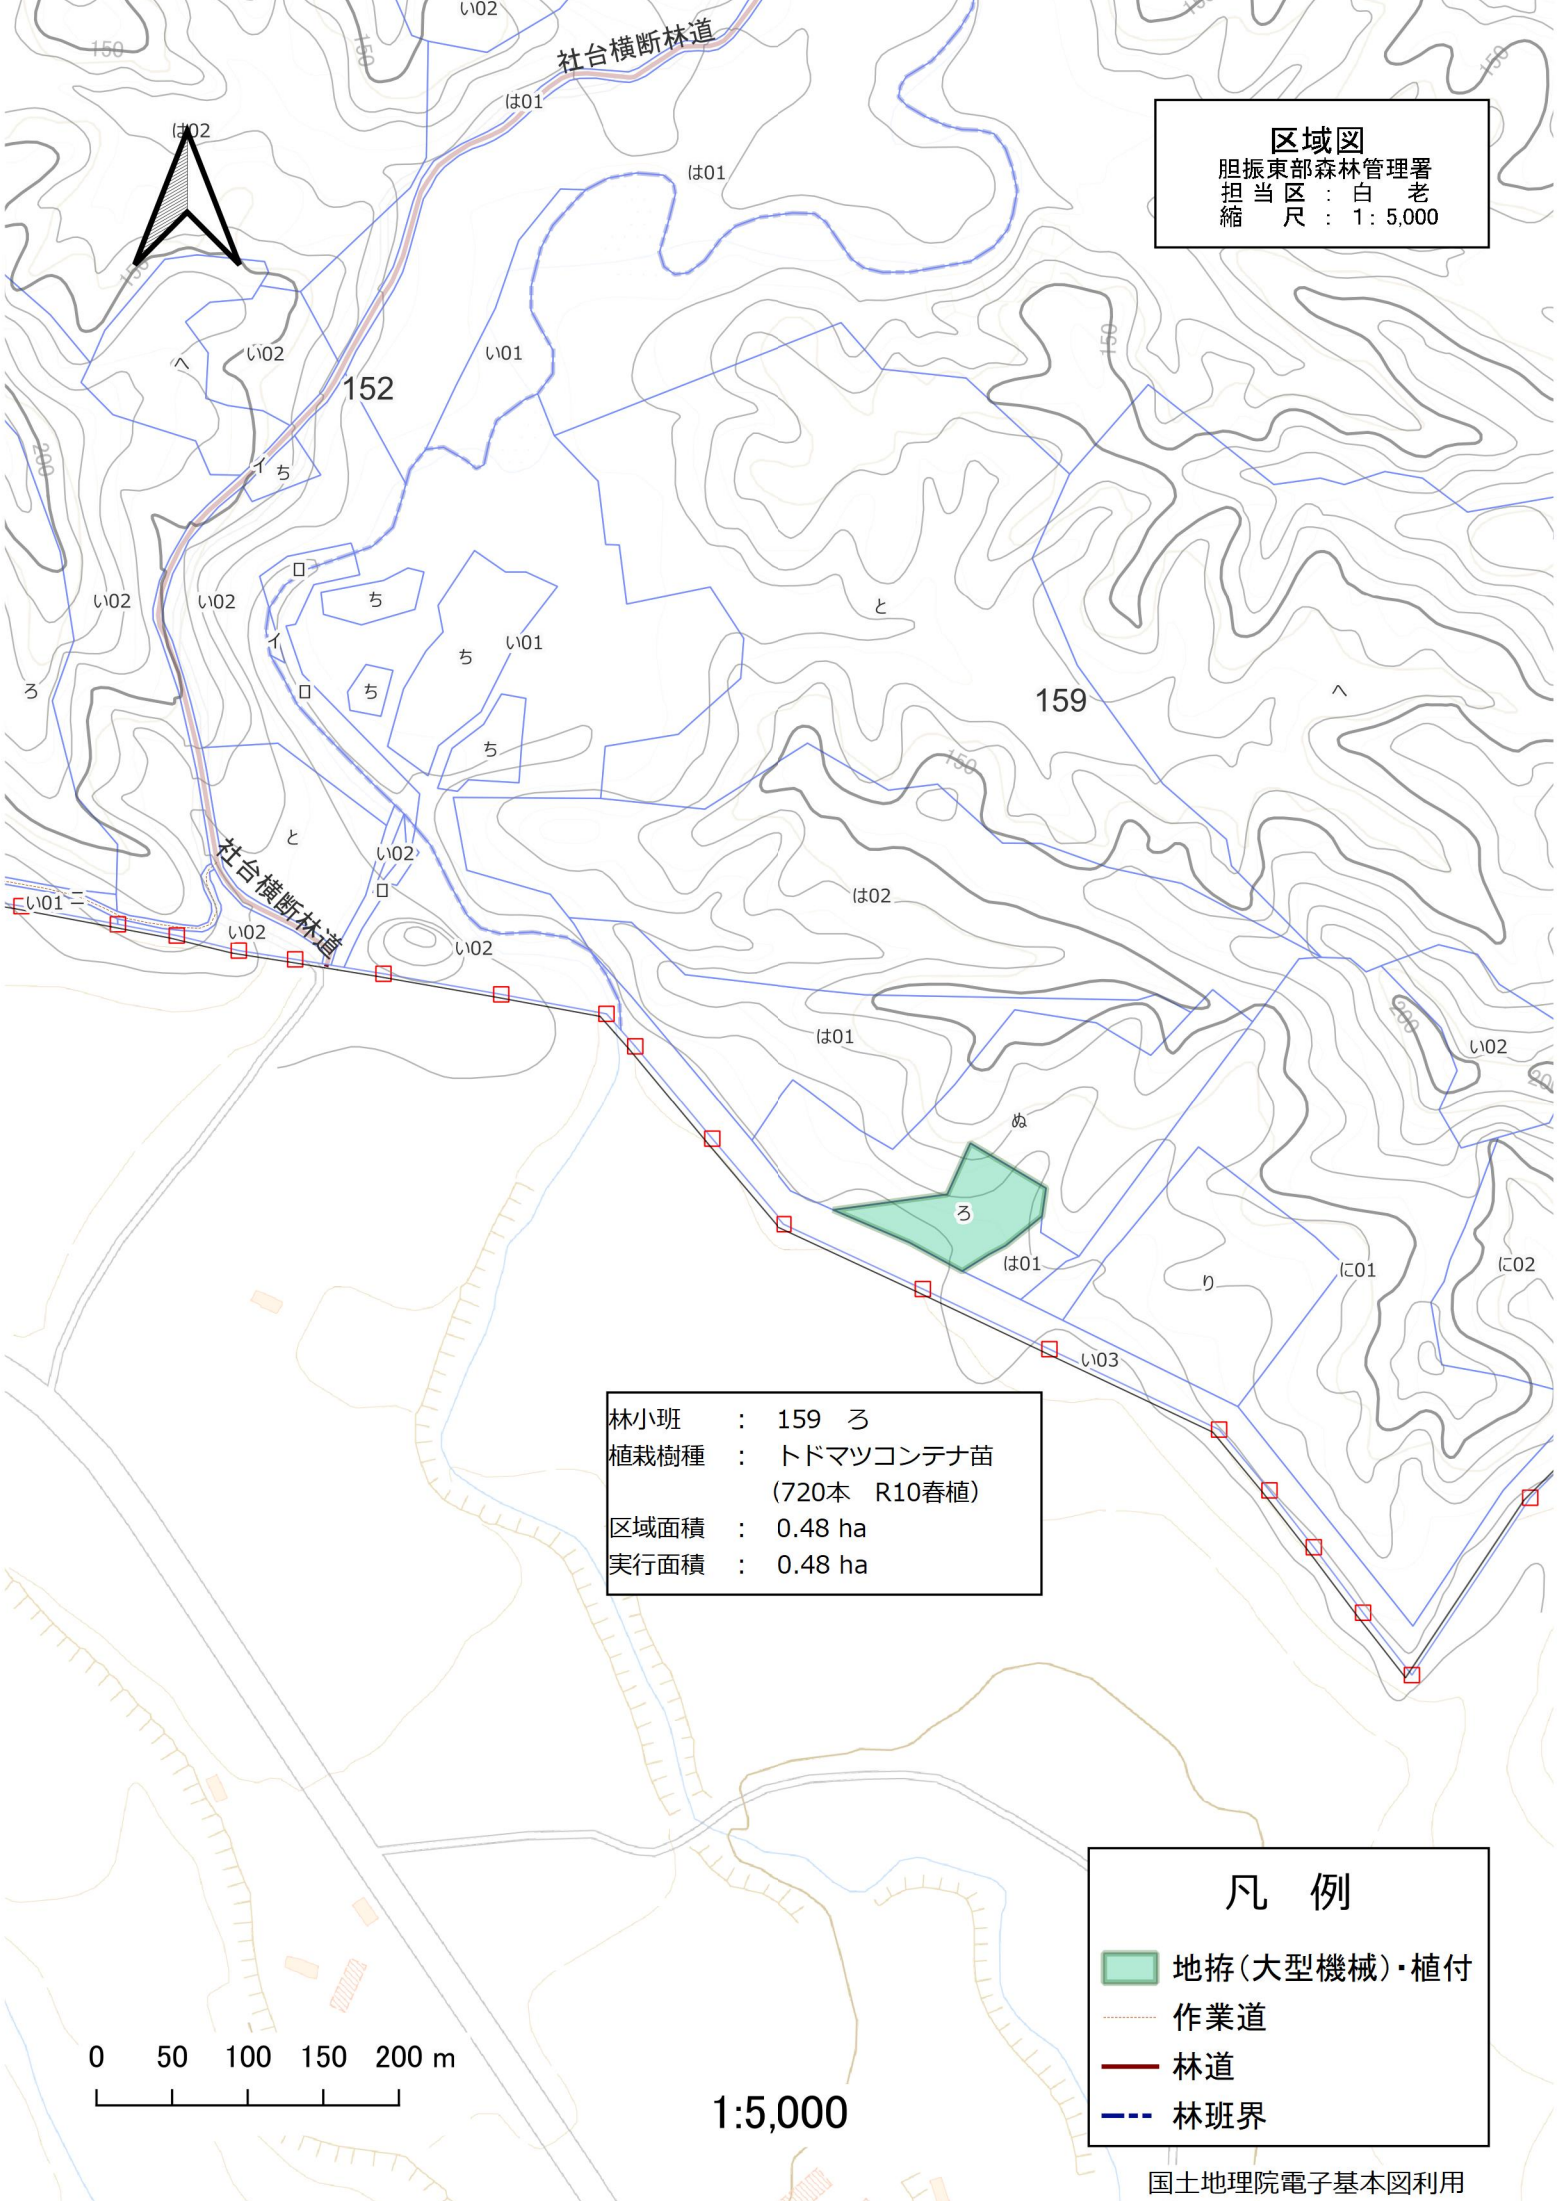

位置図
 胆振東部森林管理署
 担当区：白老
 縮尺：1：20,000

■ 地拵(大型機械)・植付
 作業道
 — 林道
 - - - 林班界

1:20,000

国土地理院電子基本図利用

区域図
 胆振東部森林管理署
 担当区：白老
 縮尺：1:5,000

林小班 : 159 ろ
 植栽樹種 : トドマツコンテナ苗
 (720本 R10春植)
 区域面積 : 0.48 ha
 実行面積 : 0.48 ha

凡例

- 地拵(大型機械)・植付
- 作業道
- 林道
- 林班界

0 50 100 150 200 m

1:5,000