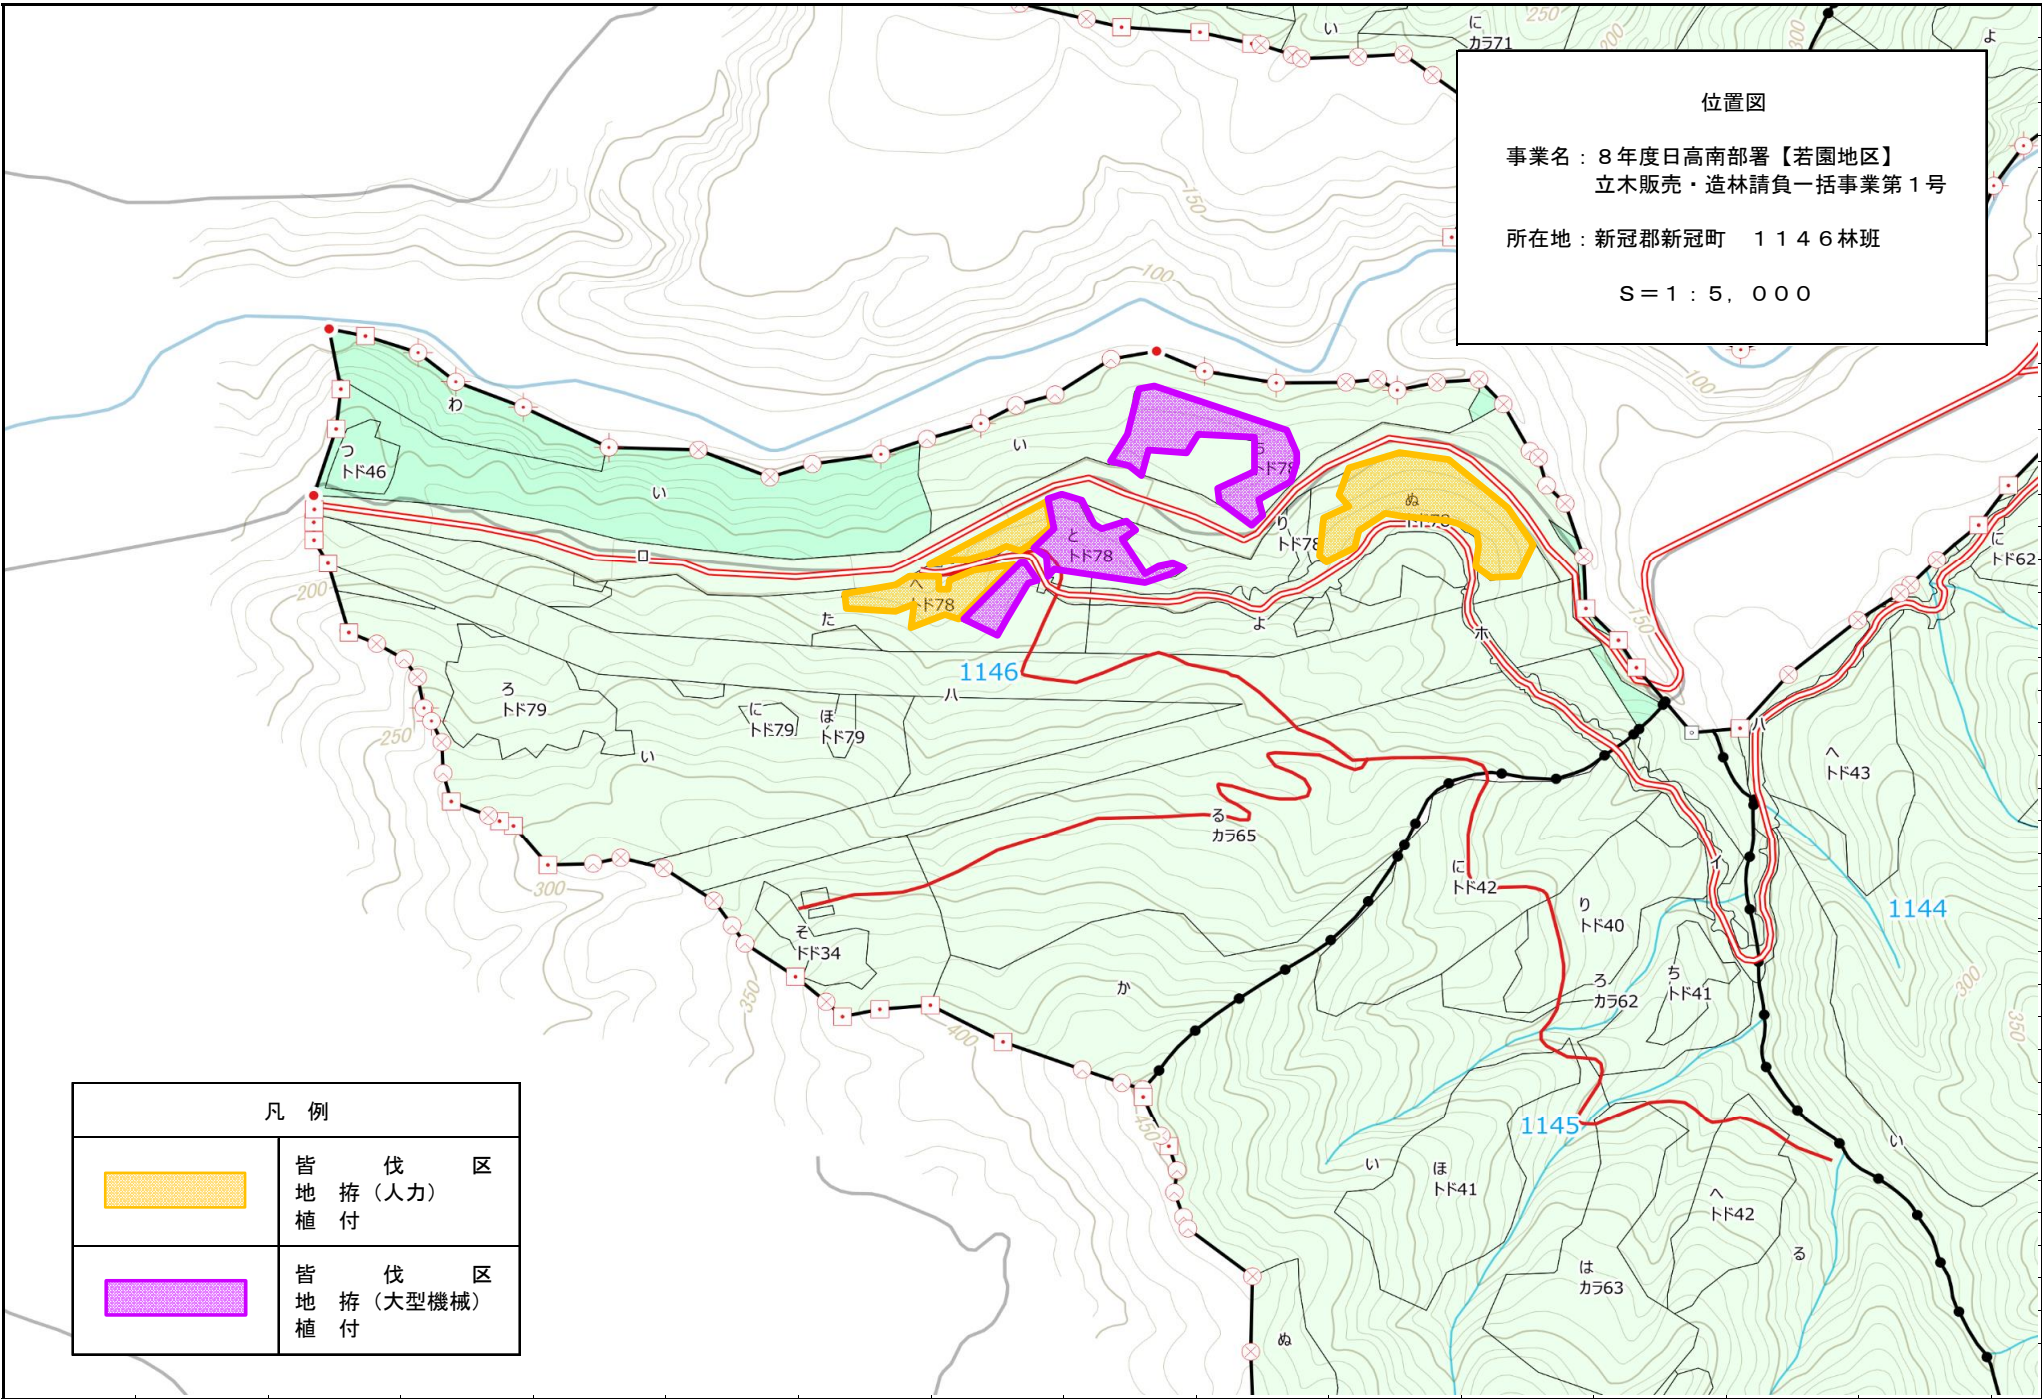

位置図

事業名：8年度日高南部署【若園地区】
立木販売・造林請負一括事業第1号

所在地：新冠郡新冠町 1139林班

S = 1 : 5, 000

凡 例	
	皆伐区 植付 (人力)
	皆伐区 植付 (大型機械)

位置図

事業名：8年度日高南部署【若園地区】
立木販売・造林請負一括事業第1号

所在地：新冠郡新冠町 1146林班

S = 1 : 5,000

凡例	
	皆伐区 植付 (人力)
	皆伐区 植付 (大型機械)