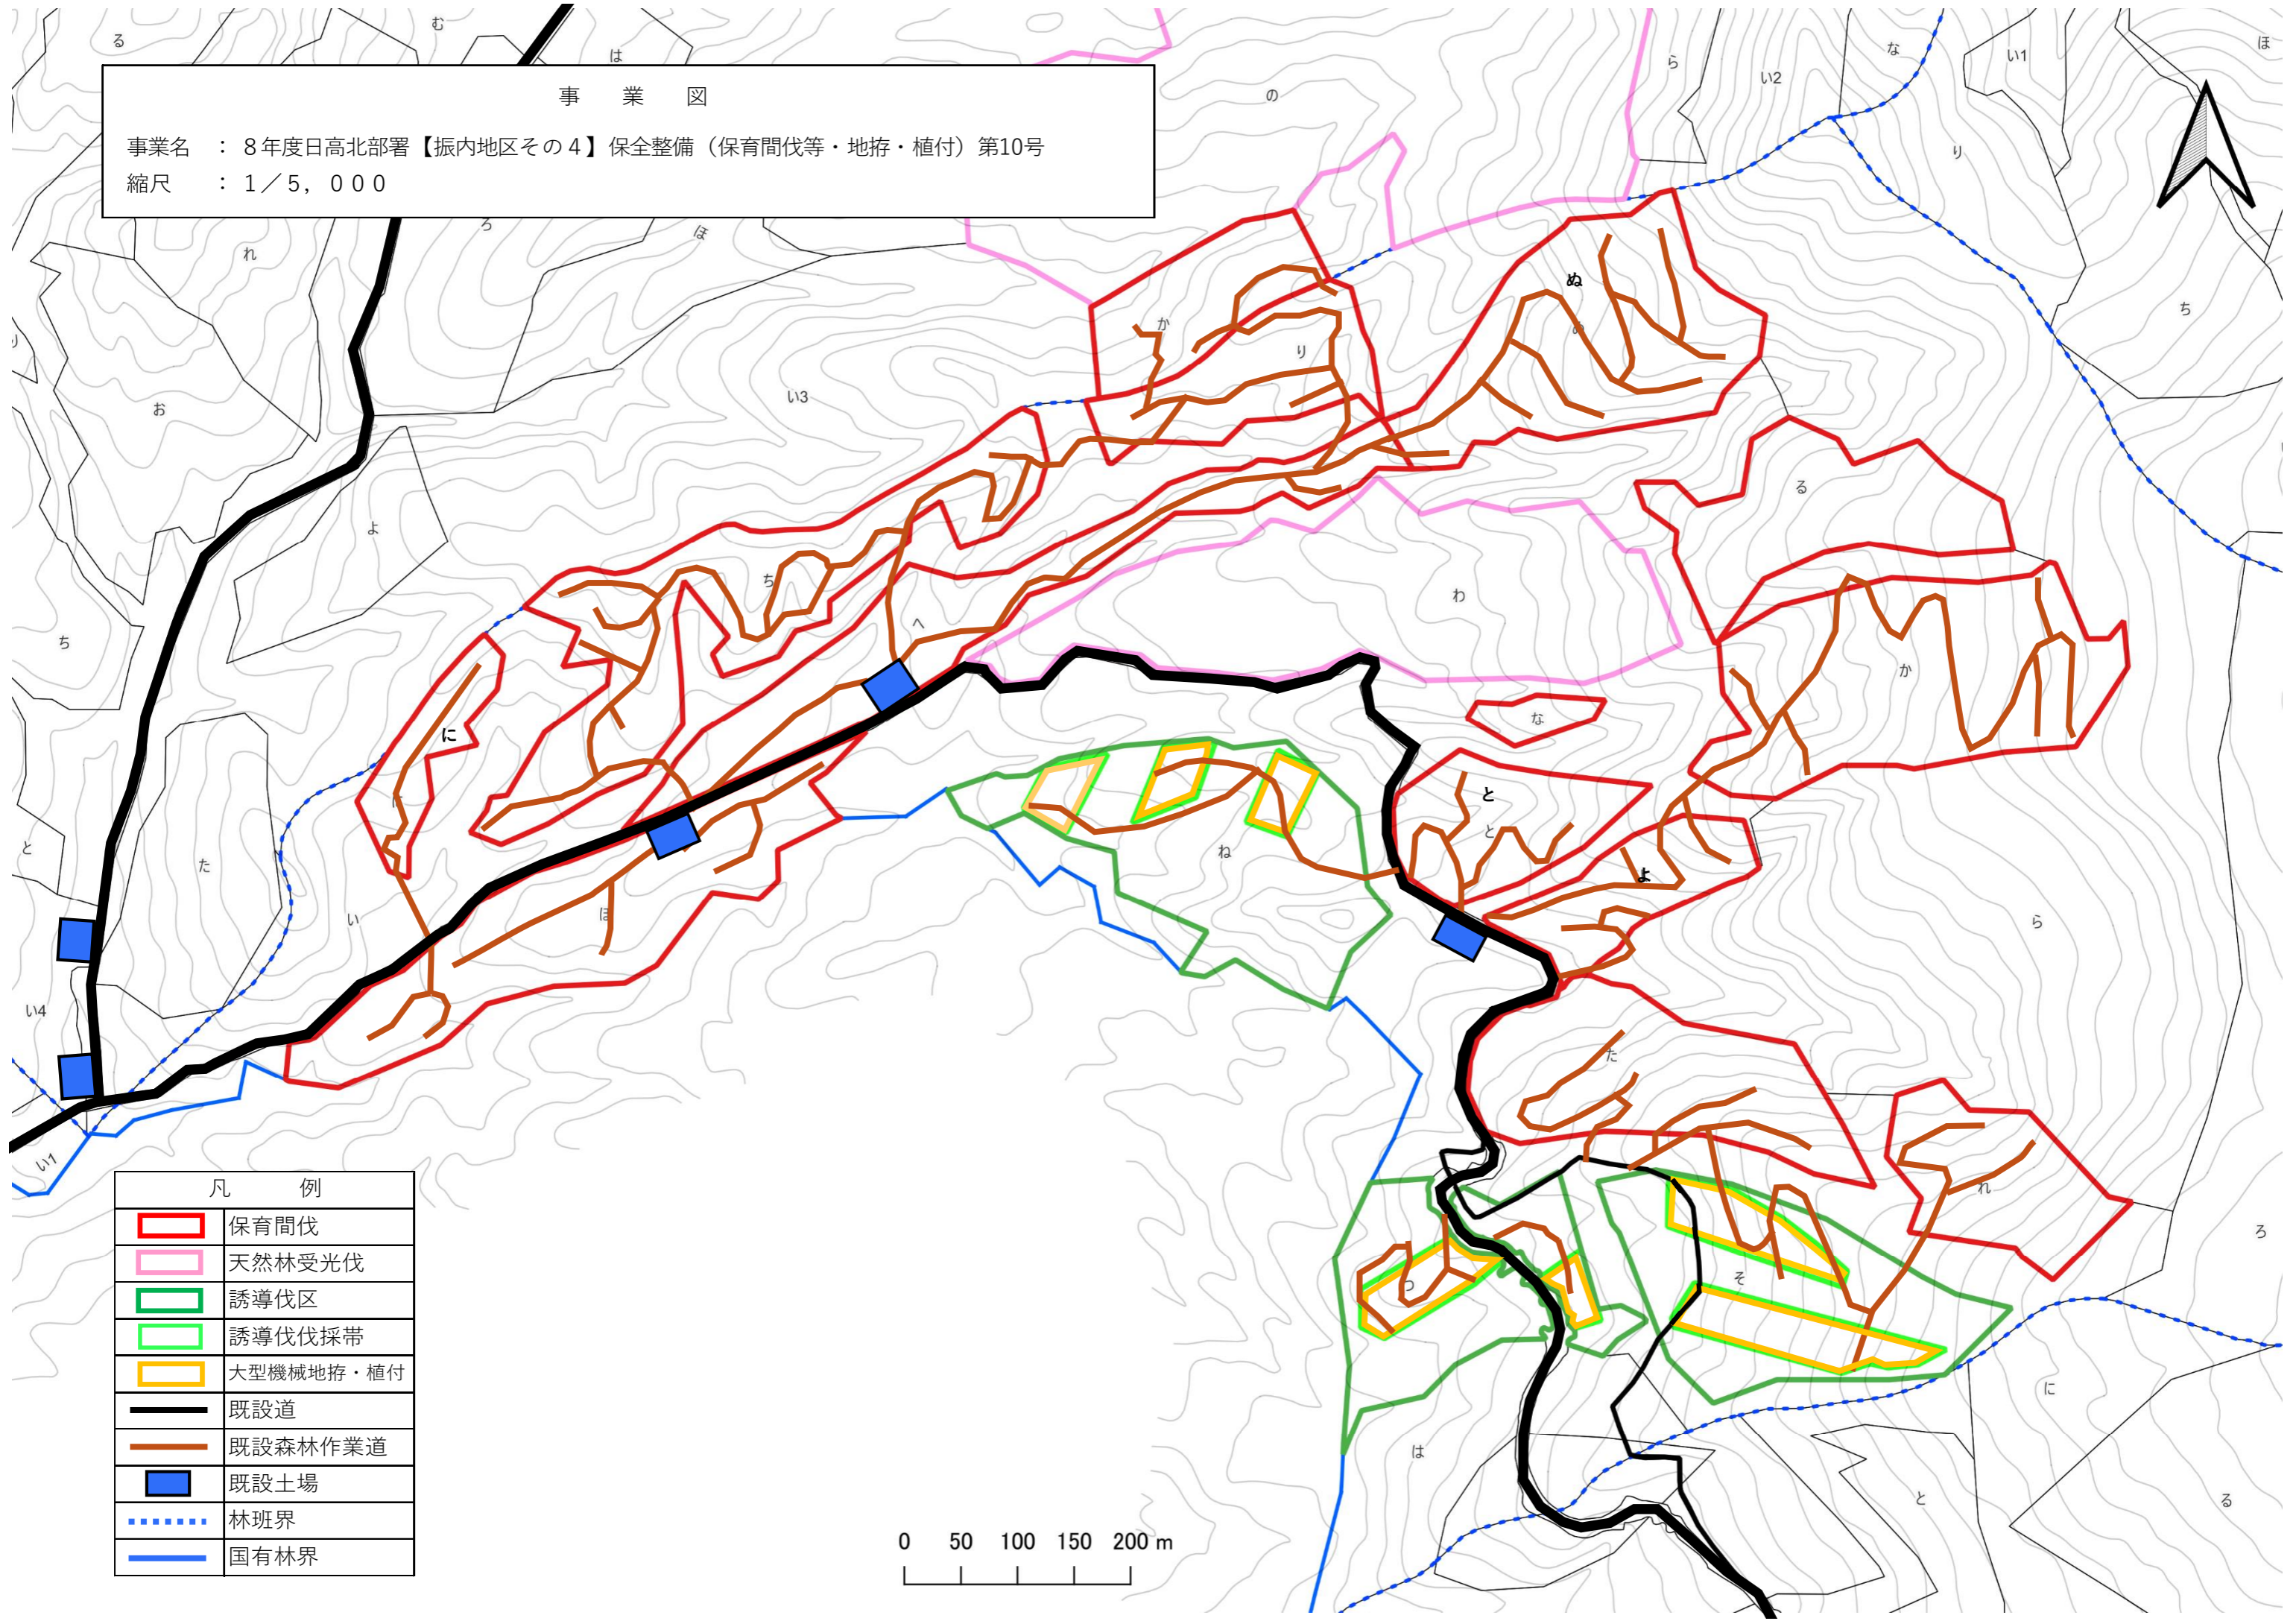

事業図

事業名 : 8年度日高北部署【振内地区その4】保全整備（保育間伐等・地拵・植付）第10号
 縮尺 : 1/5,000

凡 例	
	保育間伐
	天然林受光伐
	誘導伐区
	誘導伐伐採帯
	大型機械地拵・植付
	既設道
	既設森林作業道
	既設土場
	林班界
	国有林界