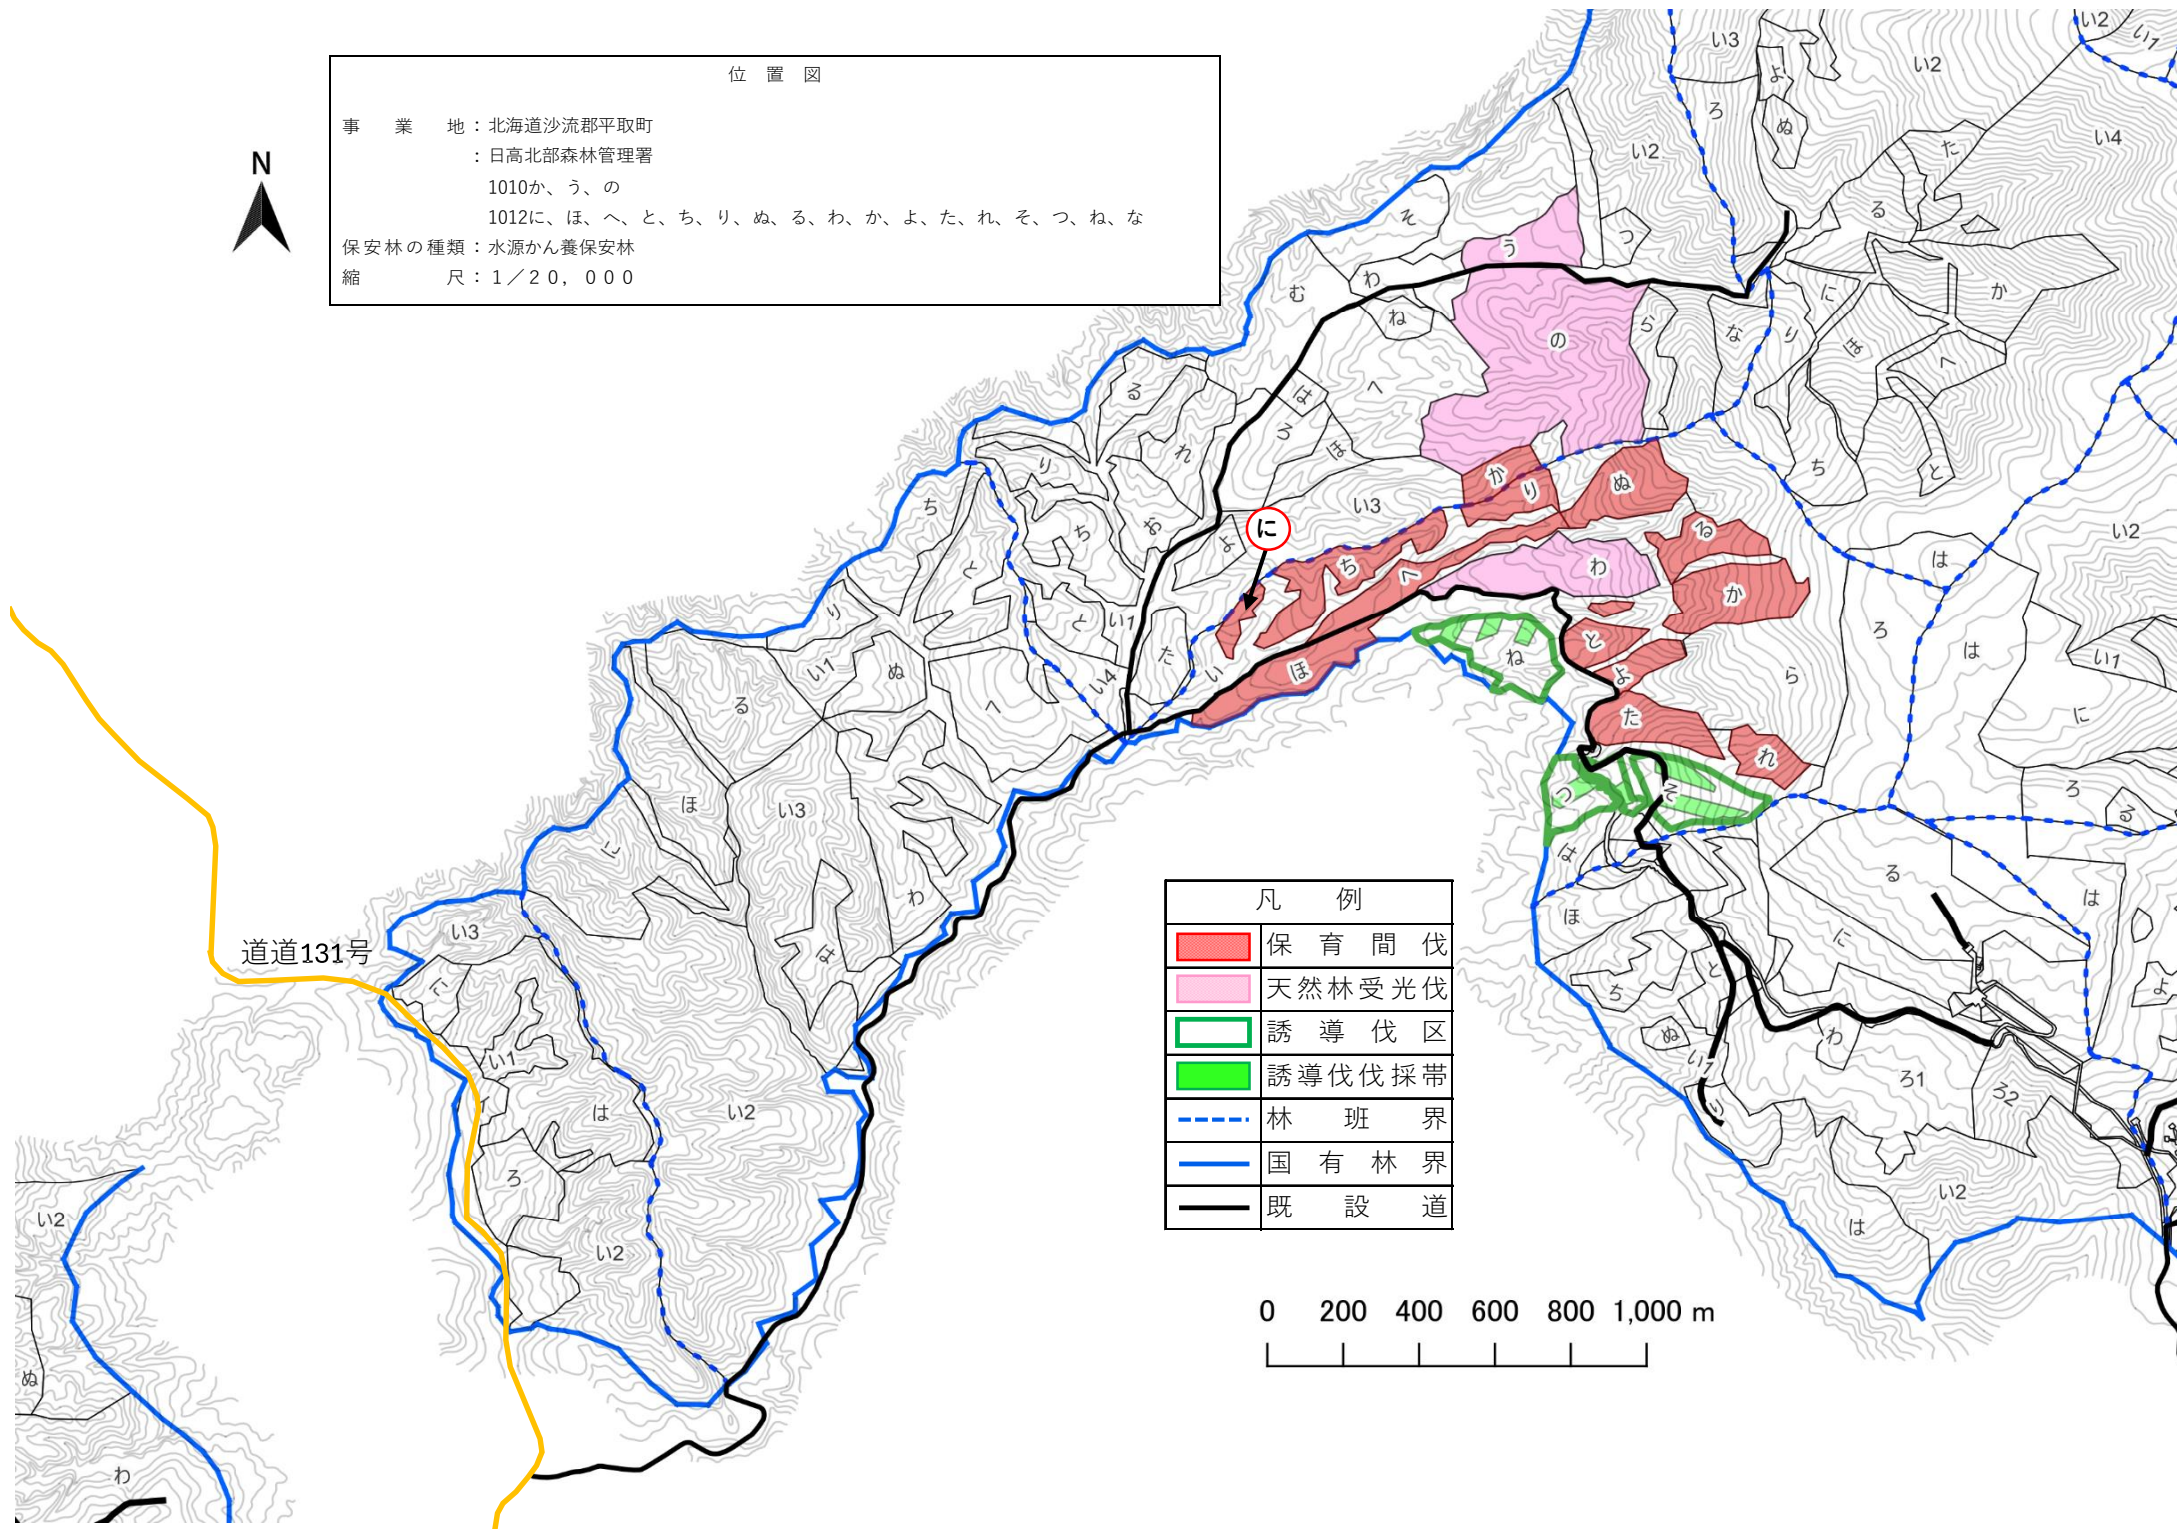

位置図

事業地：北海道沙流郡平取町
 : 日高北部森林管理署
 1010か、う、の
 1012に、ほ、へ、と、ち、り、ぬ、る、わ、か、よ、た、れ、そ、つ、ね、な
 保安林の種類：水源かん養保安林
 縮 尺：1/20,000

凡 例	
	保育間伐
	天然林受光伐
	誘導伐区
	誘導伐伐採帯
	林 班 界
	国 有 林 界
	既 設 道