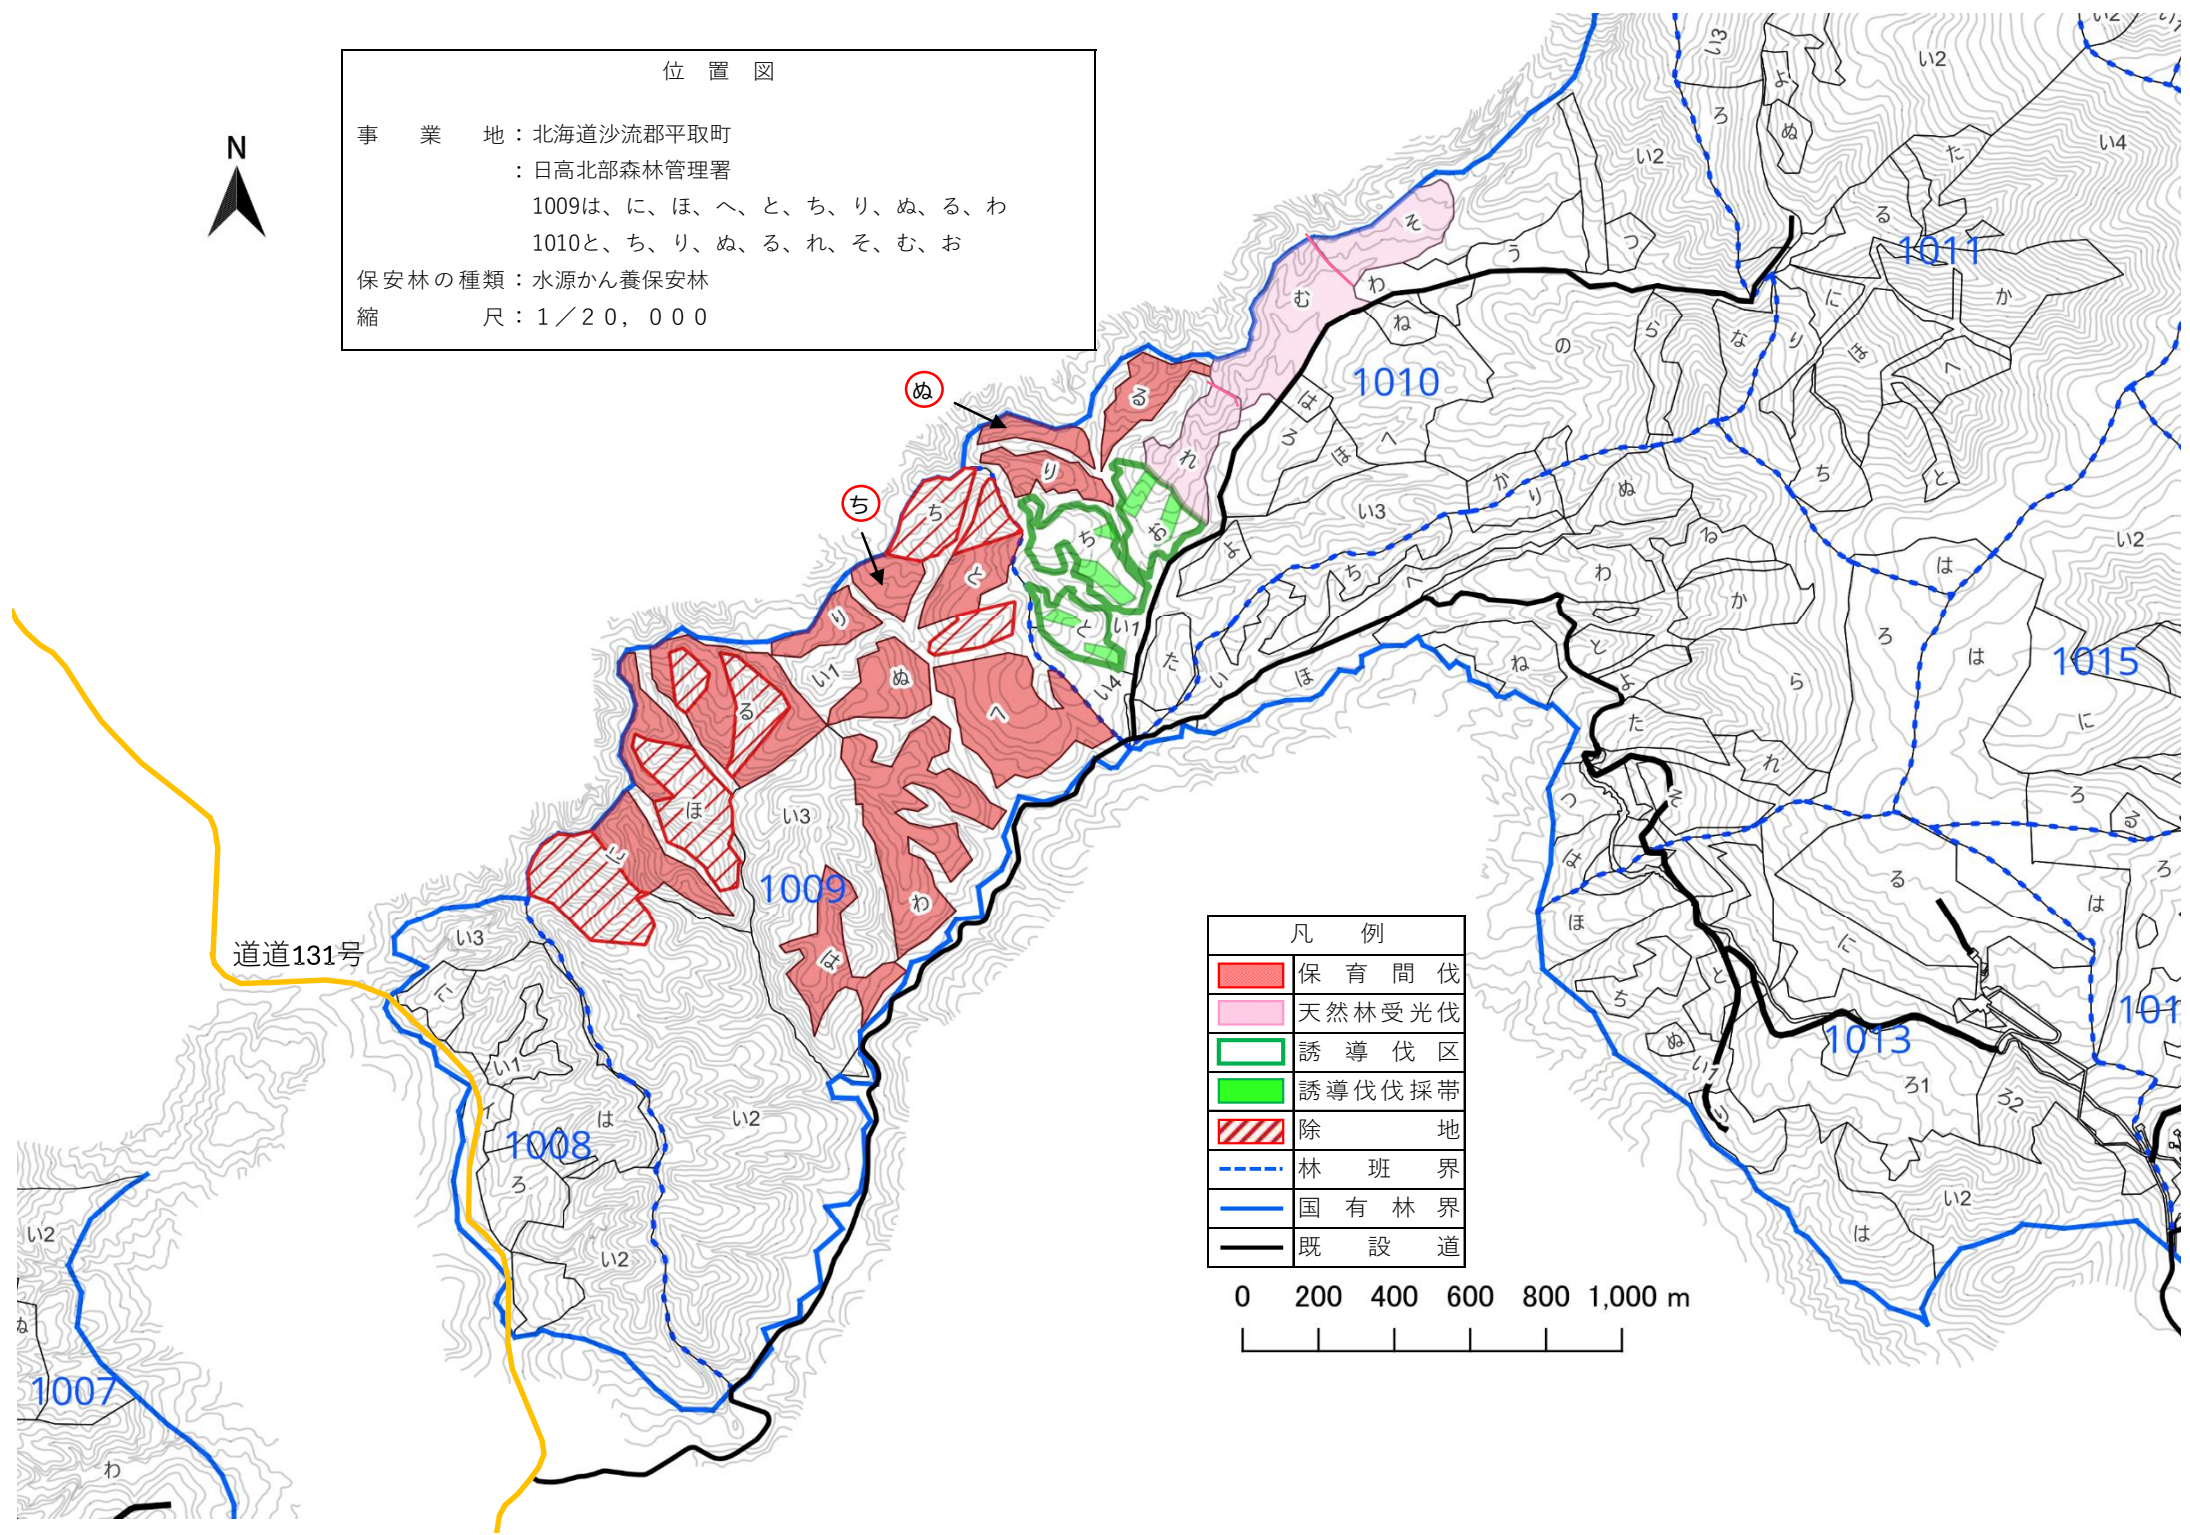

位置図

事業地：北海道沙流郡平取町
 日高北部森林管理署
 1009は、に、ほ、へ、と、ち、り、ぬ、る、わ
 1010と、ち、り、ぬ、る、れ、そ、む、お
 保安林の種類：水源かん養保安林
 縮尺：1/20,000

凡例	
	保育間伐
	天然林受光伐
	誘導伐区
	誘導伐伐採帯
	除地
	林班界
	国有林界
	既設道