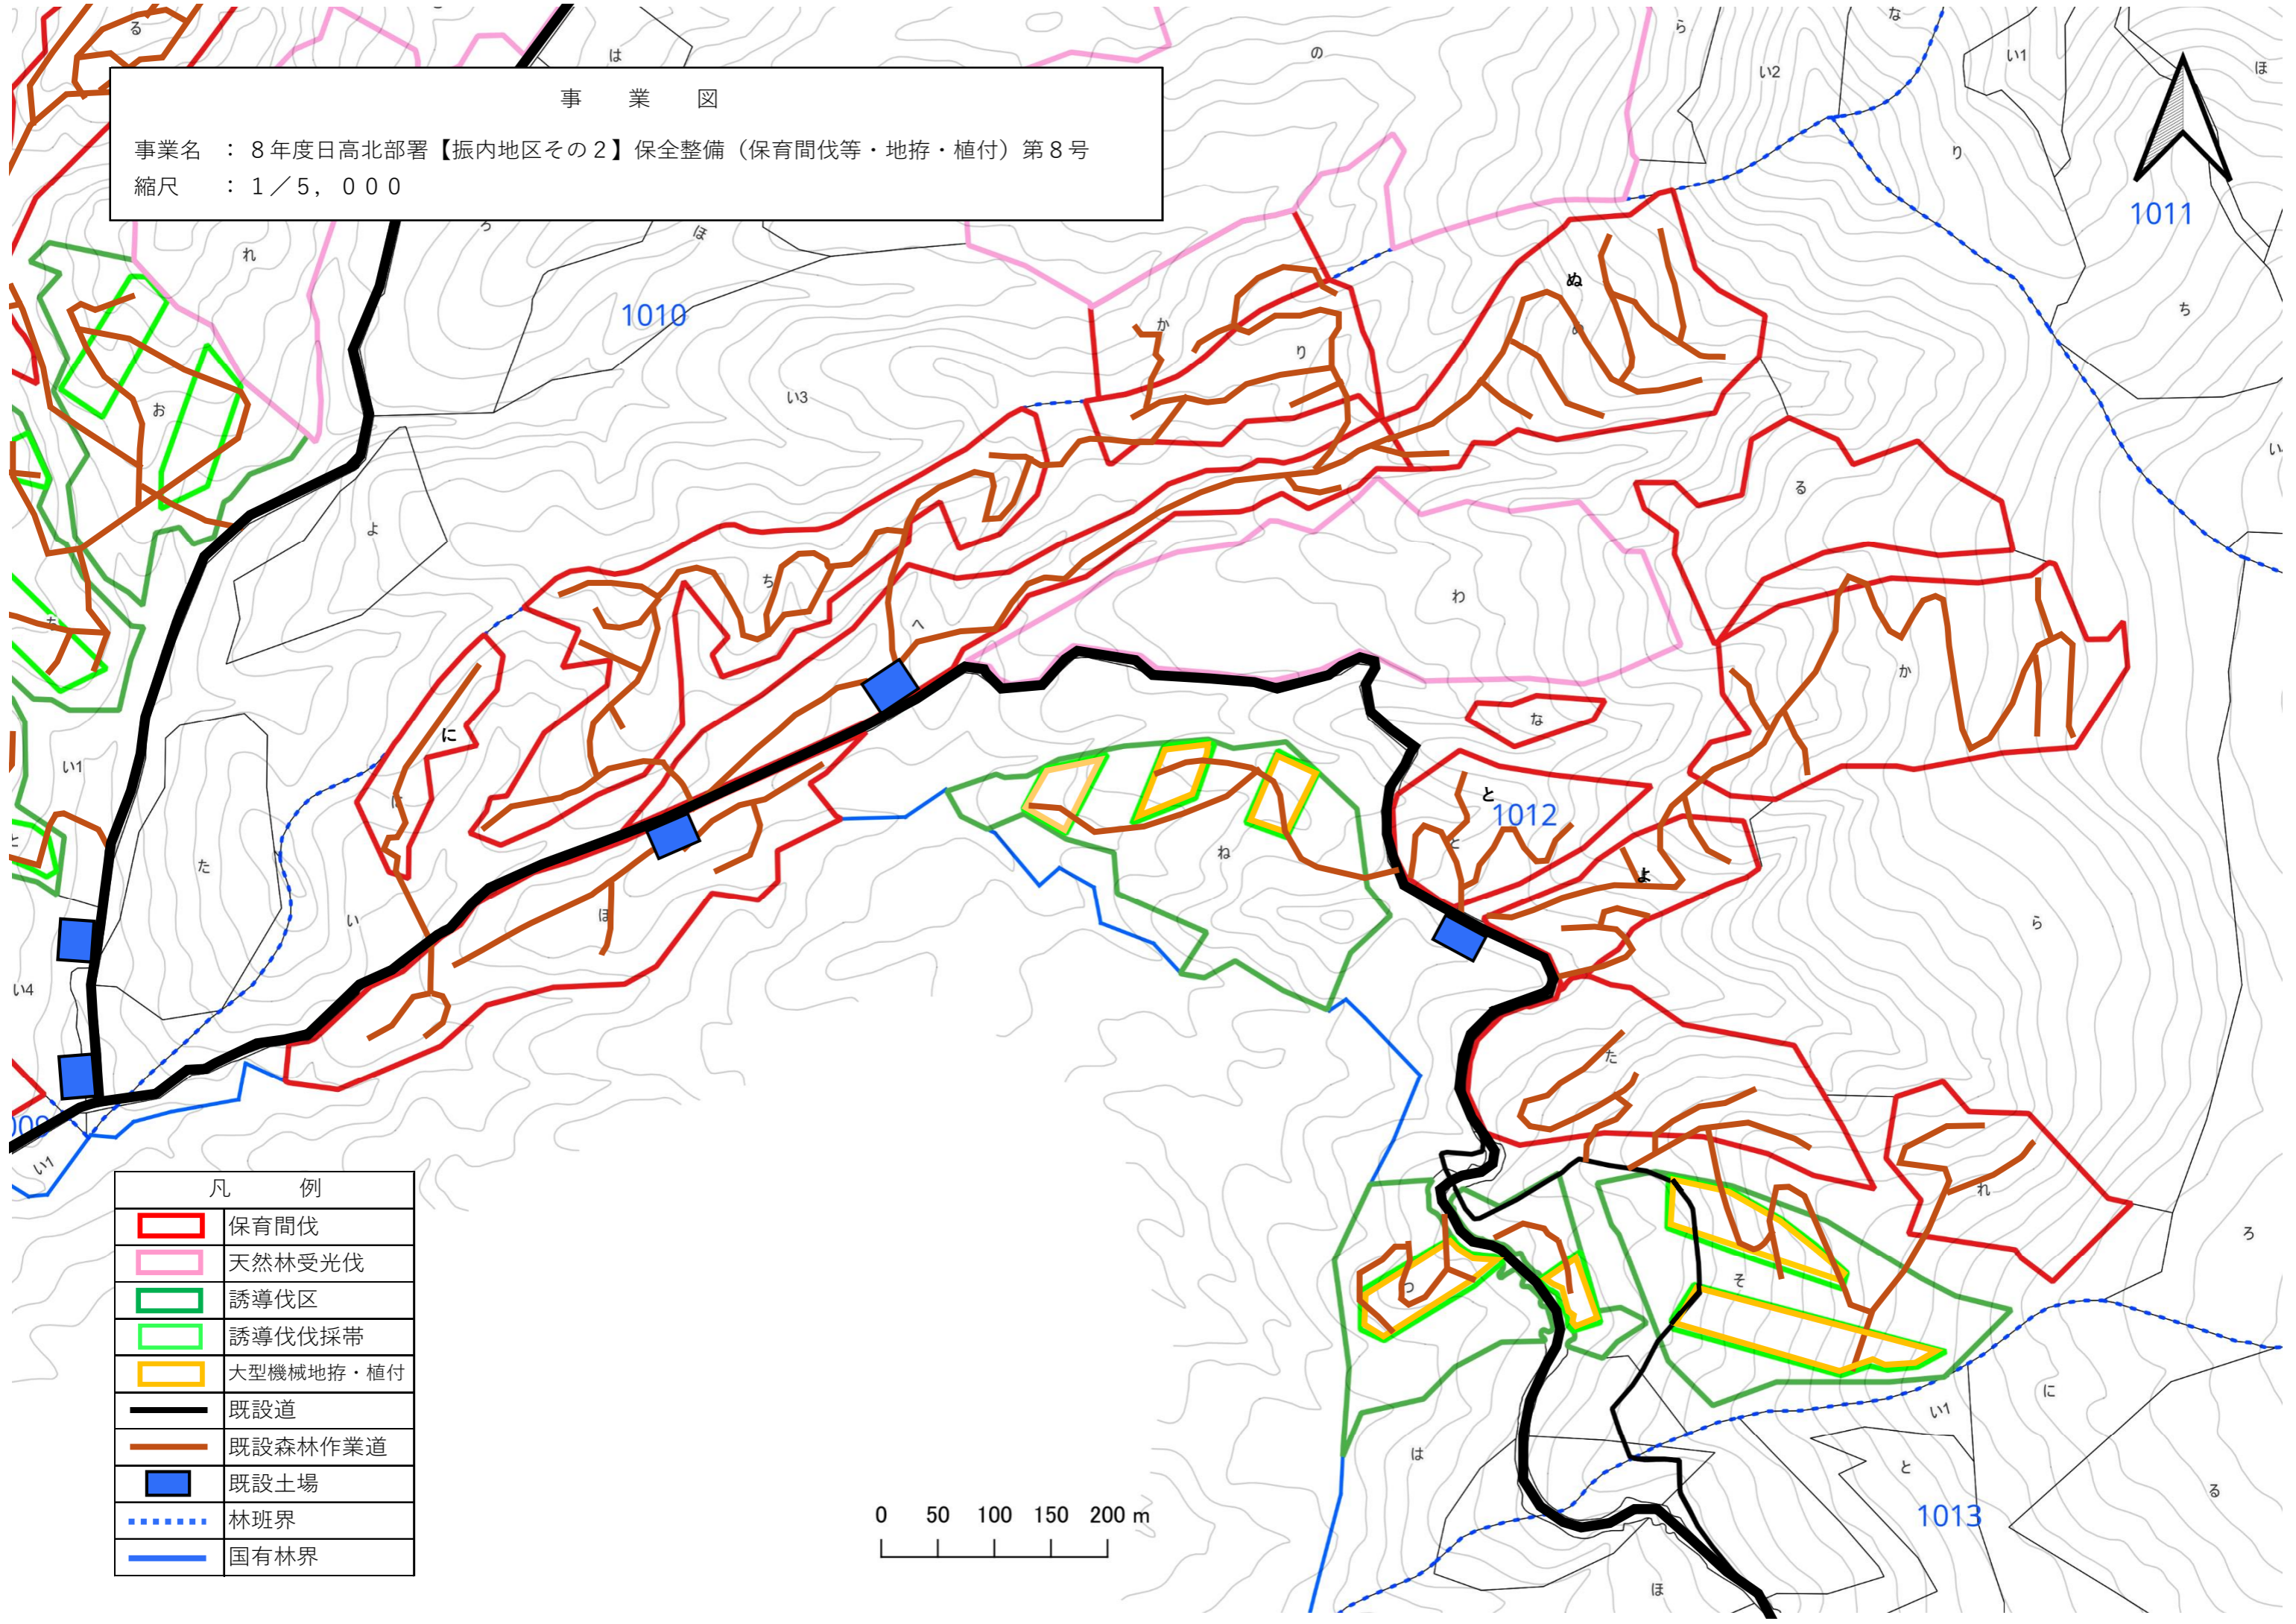

事業図

事業名 : 8年度日高北部署【振内地区その2】保全整備(保育間伐等・地拵・植付)第8号
縮尺 : 1/5,000

事業図

事業名 : 8年度日高北部署【振内地区その2】保全整備（保育間伐等・地拵・植付）第8号
縮尺 : 1/5,000

凡 例	
	保育間伐
	天然林受光伐
	誘導伐区
	誘導伐伐採帯
	大型機械地拵・植付
	既設道
	既設森林作業道
	既設土場
	林班界
	国有林界