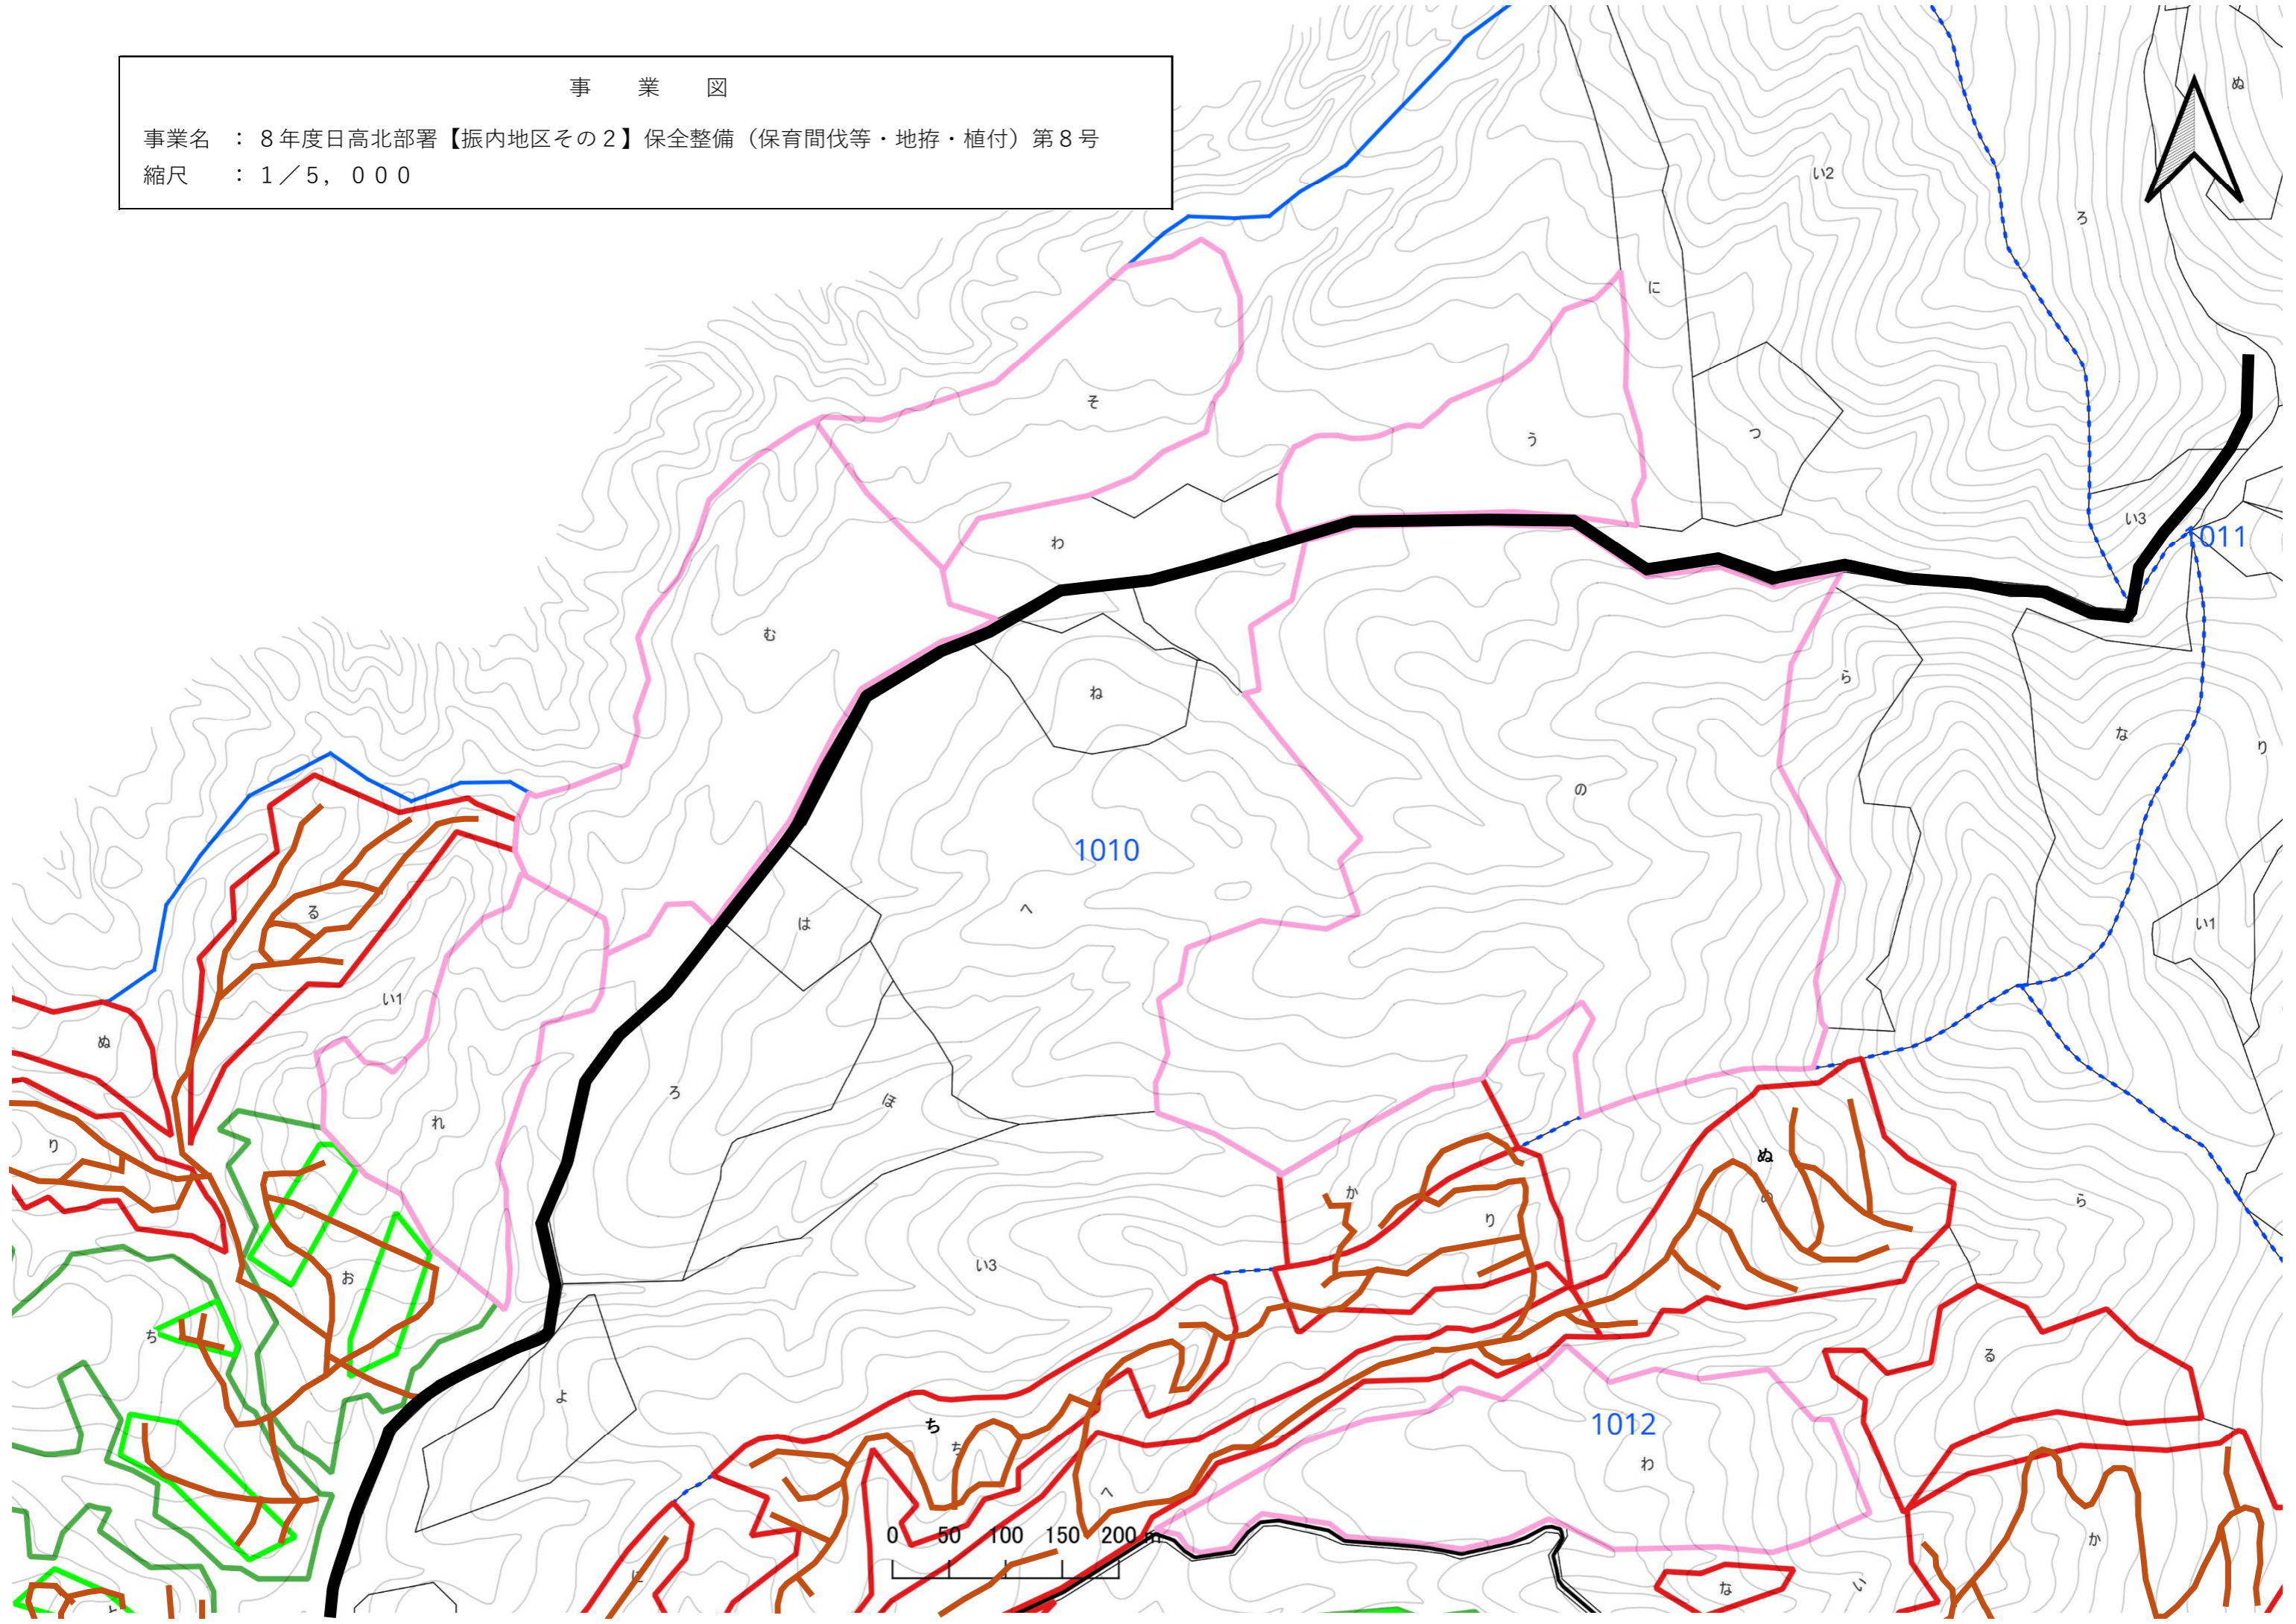

事業図

事業名 : 8年度日高北部署【振内地区その2】保全整備(保育間伐等・地拵・植付)第8号
縮尺 : 1/5,000

事業図

事業名 : 8年度日高北部署【振内地区その2】保全整備（保育間伐等・地拵・植付）第8号
縮尺 : 1/5,000

凡 例	
	保育間伐
	天然林受光伐
	誘導伐区
	誘導伐伐採帯
	大型機械地拵・植付
	既設道
	既設森林作業道
	既設土場
	林班界
	国有林界