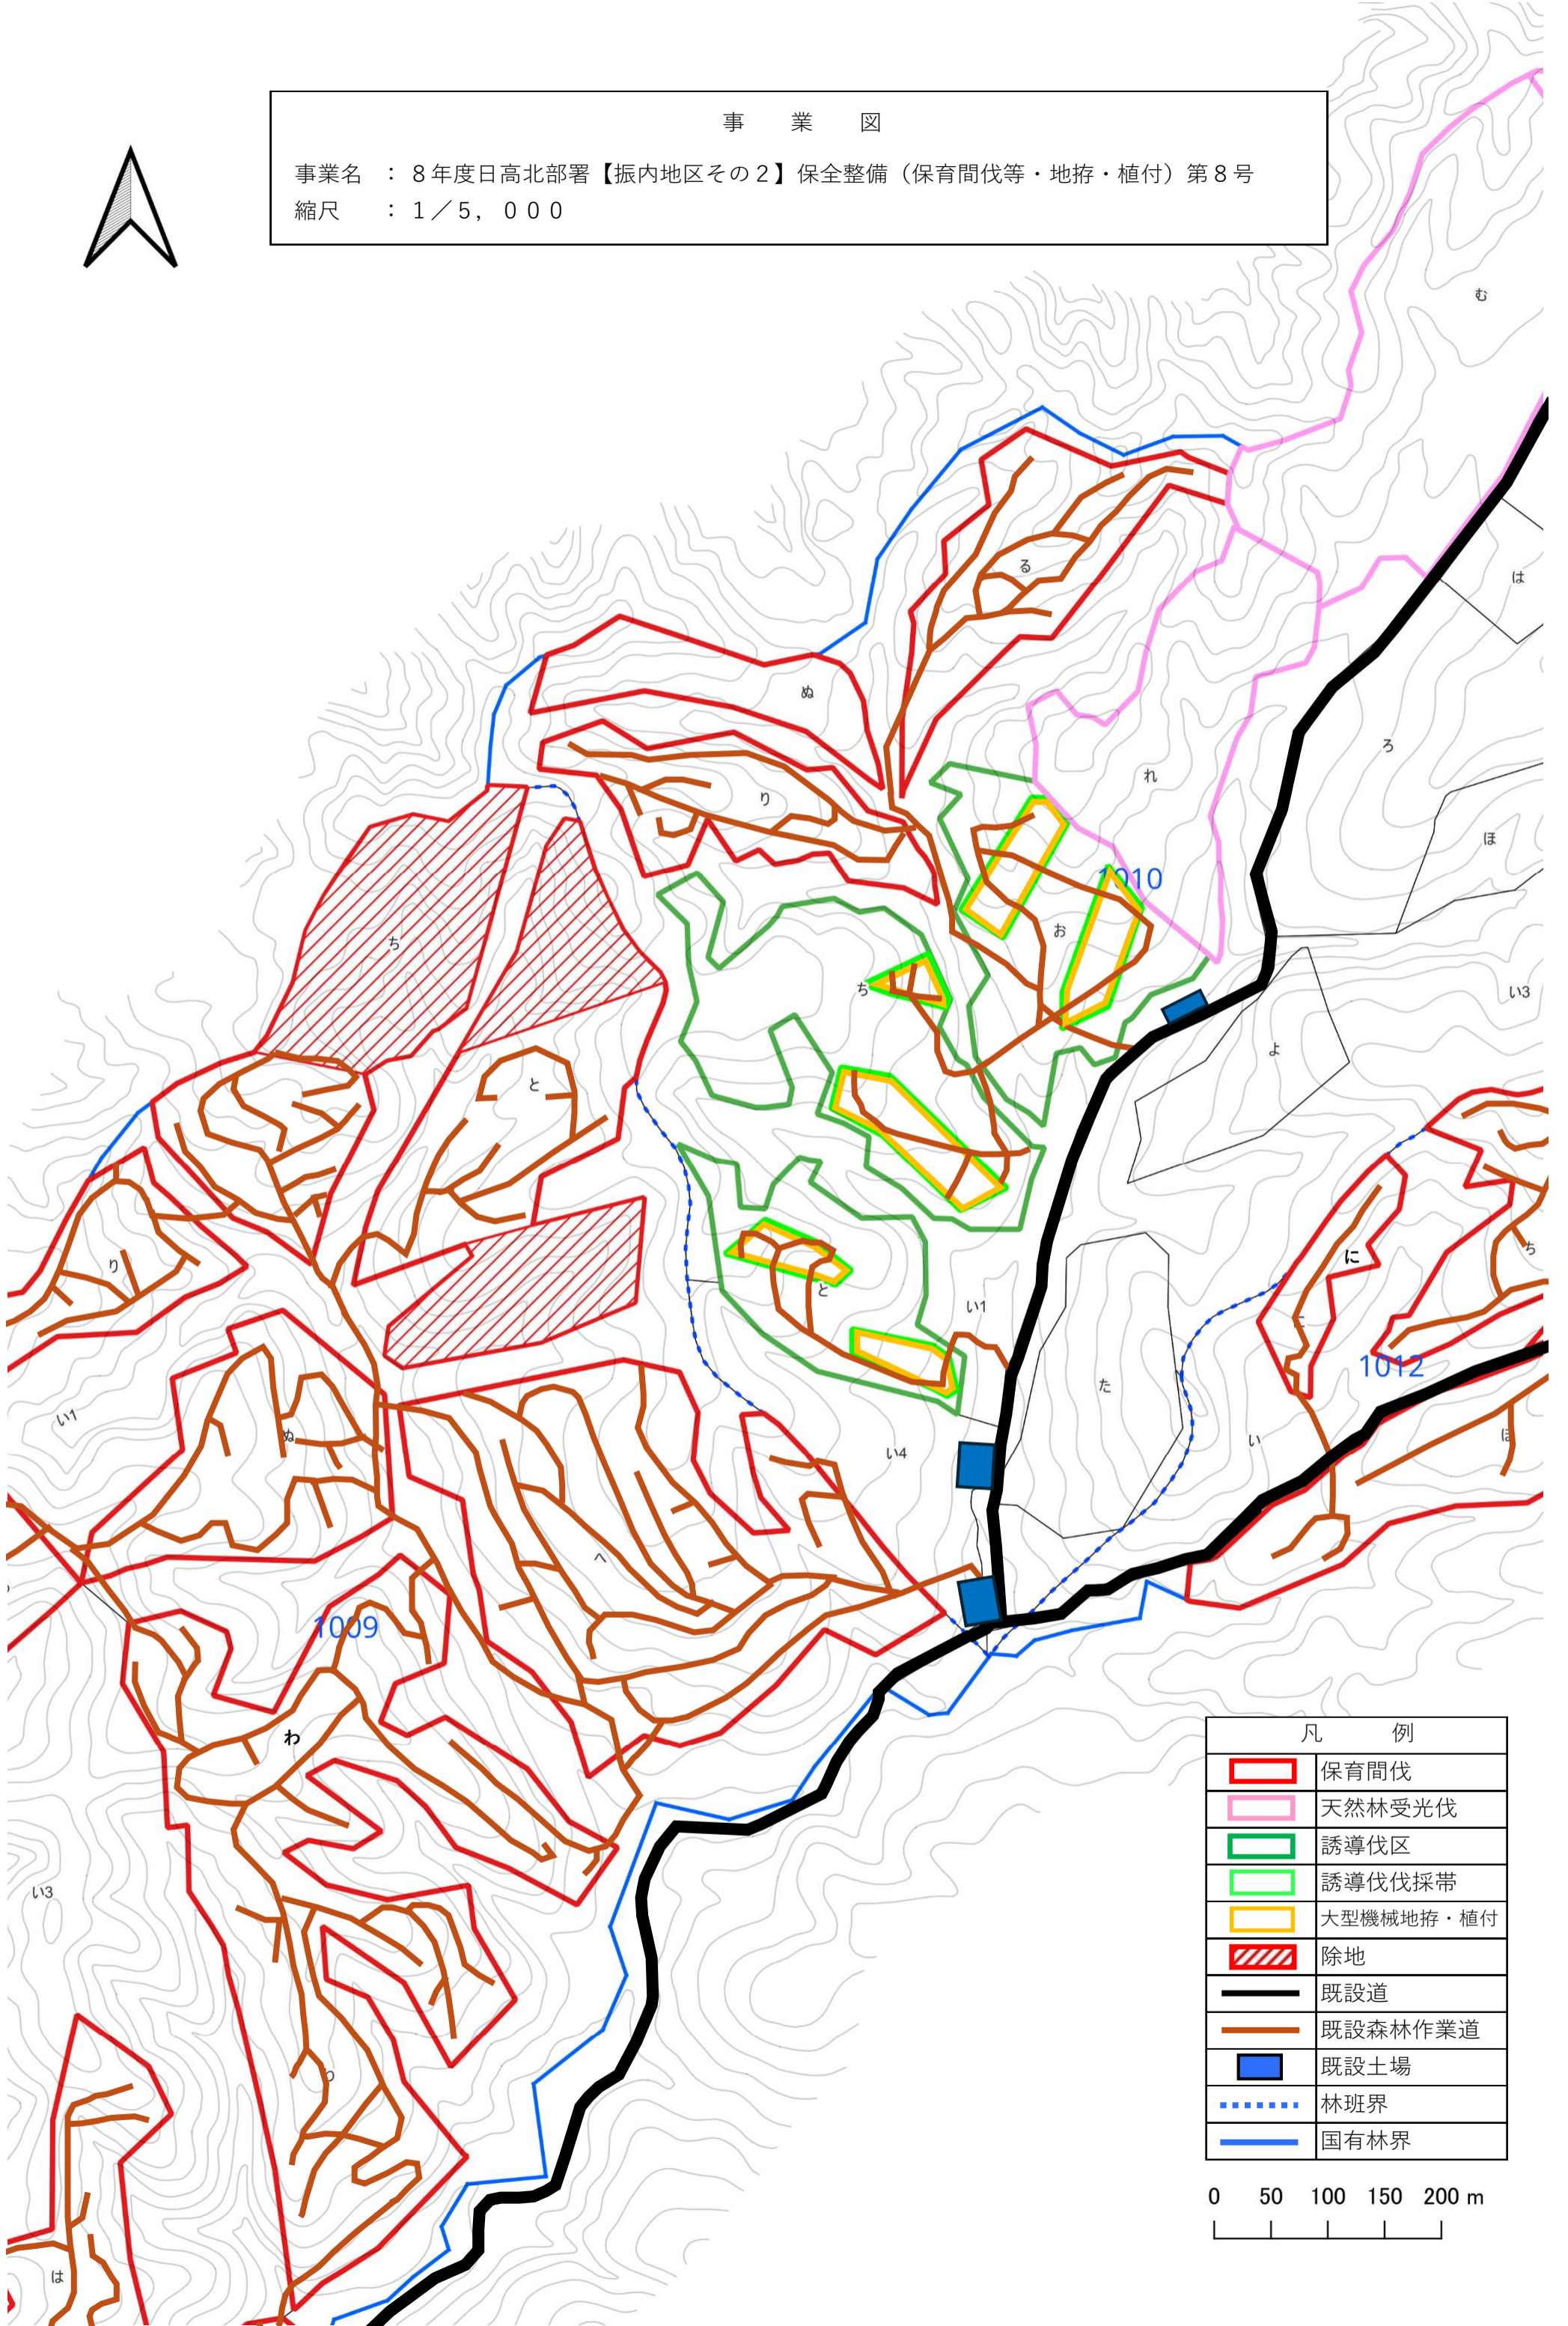

事業図

事業名 : 8年度日高北部署【振内地区その2】保全整備（保育間伐等・地拵・植付）第8号
縮尺 : 1/5,000

凡 例	
	保育間伐
	天然林受光伐
	誘導伐区
	誘導伐伐採帯
	大型機械地拵・植付
	除地
	既設道
	既設森林作業道
	既設土場
	林班界
	国有林界