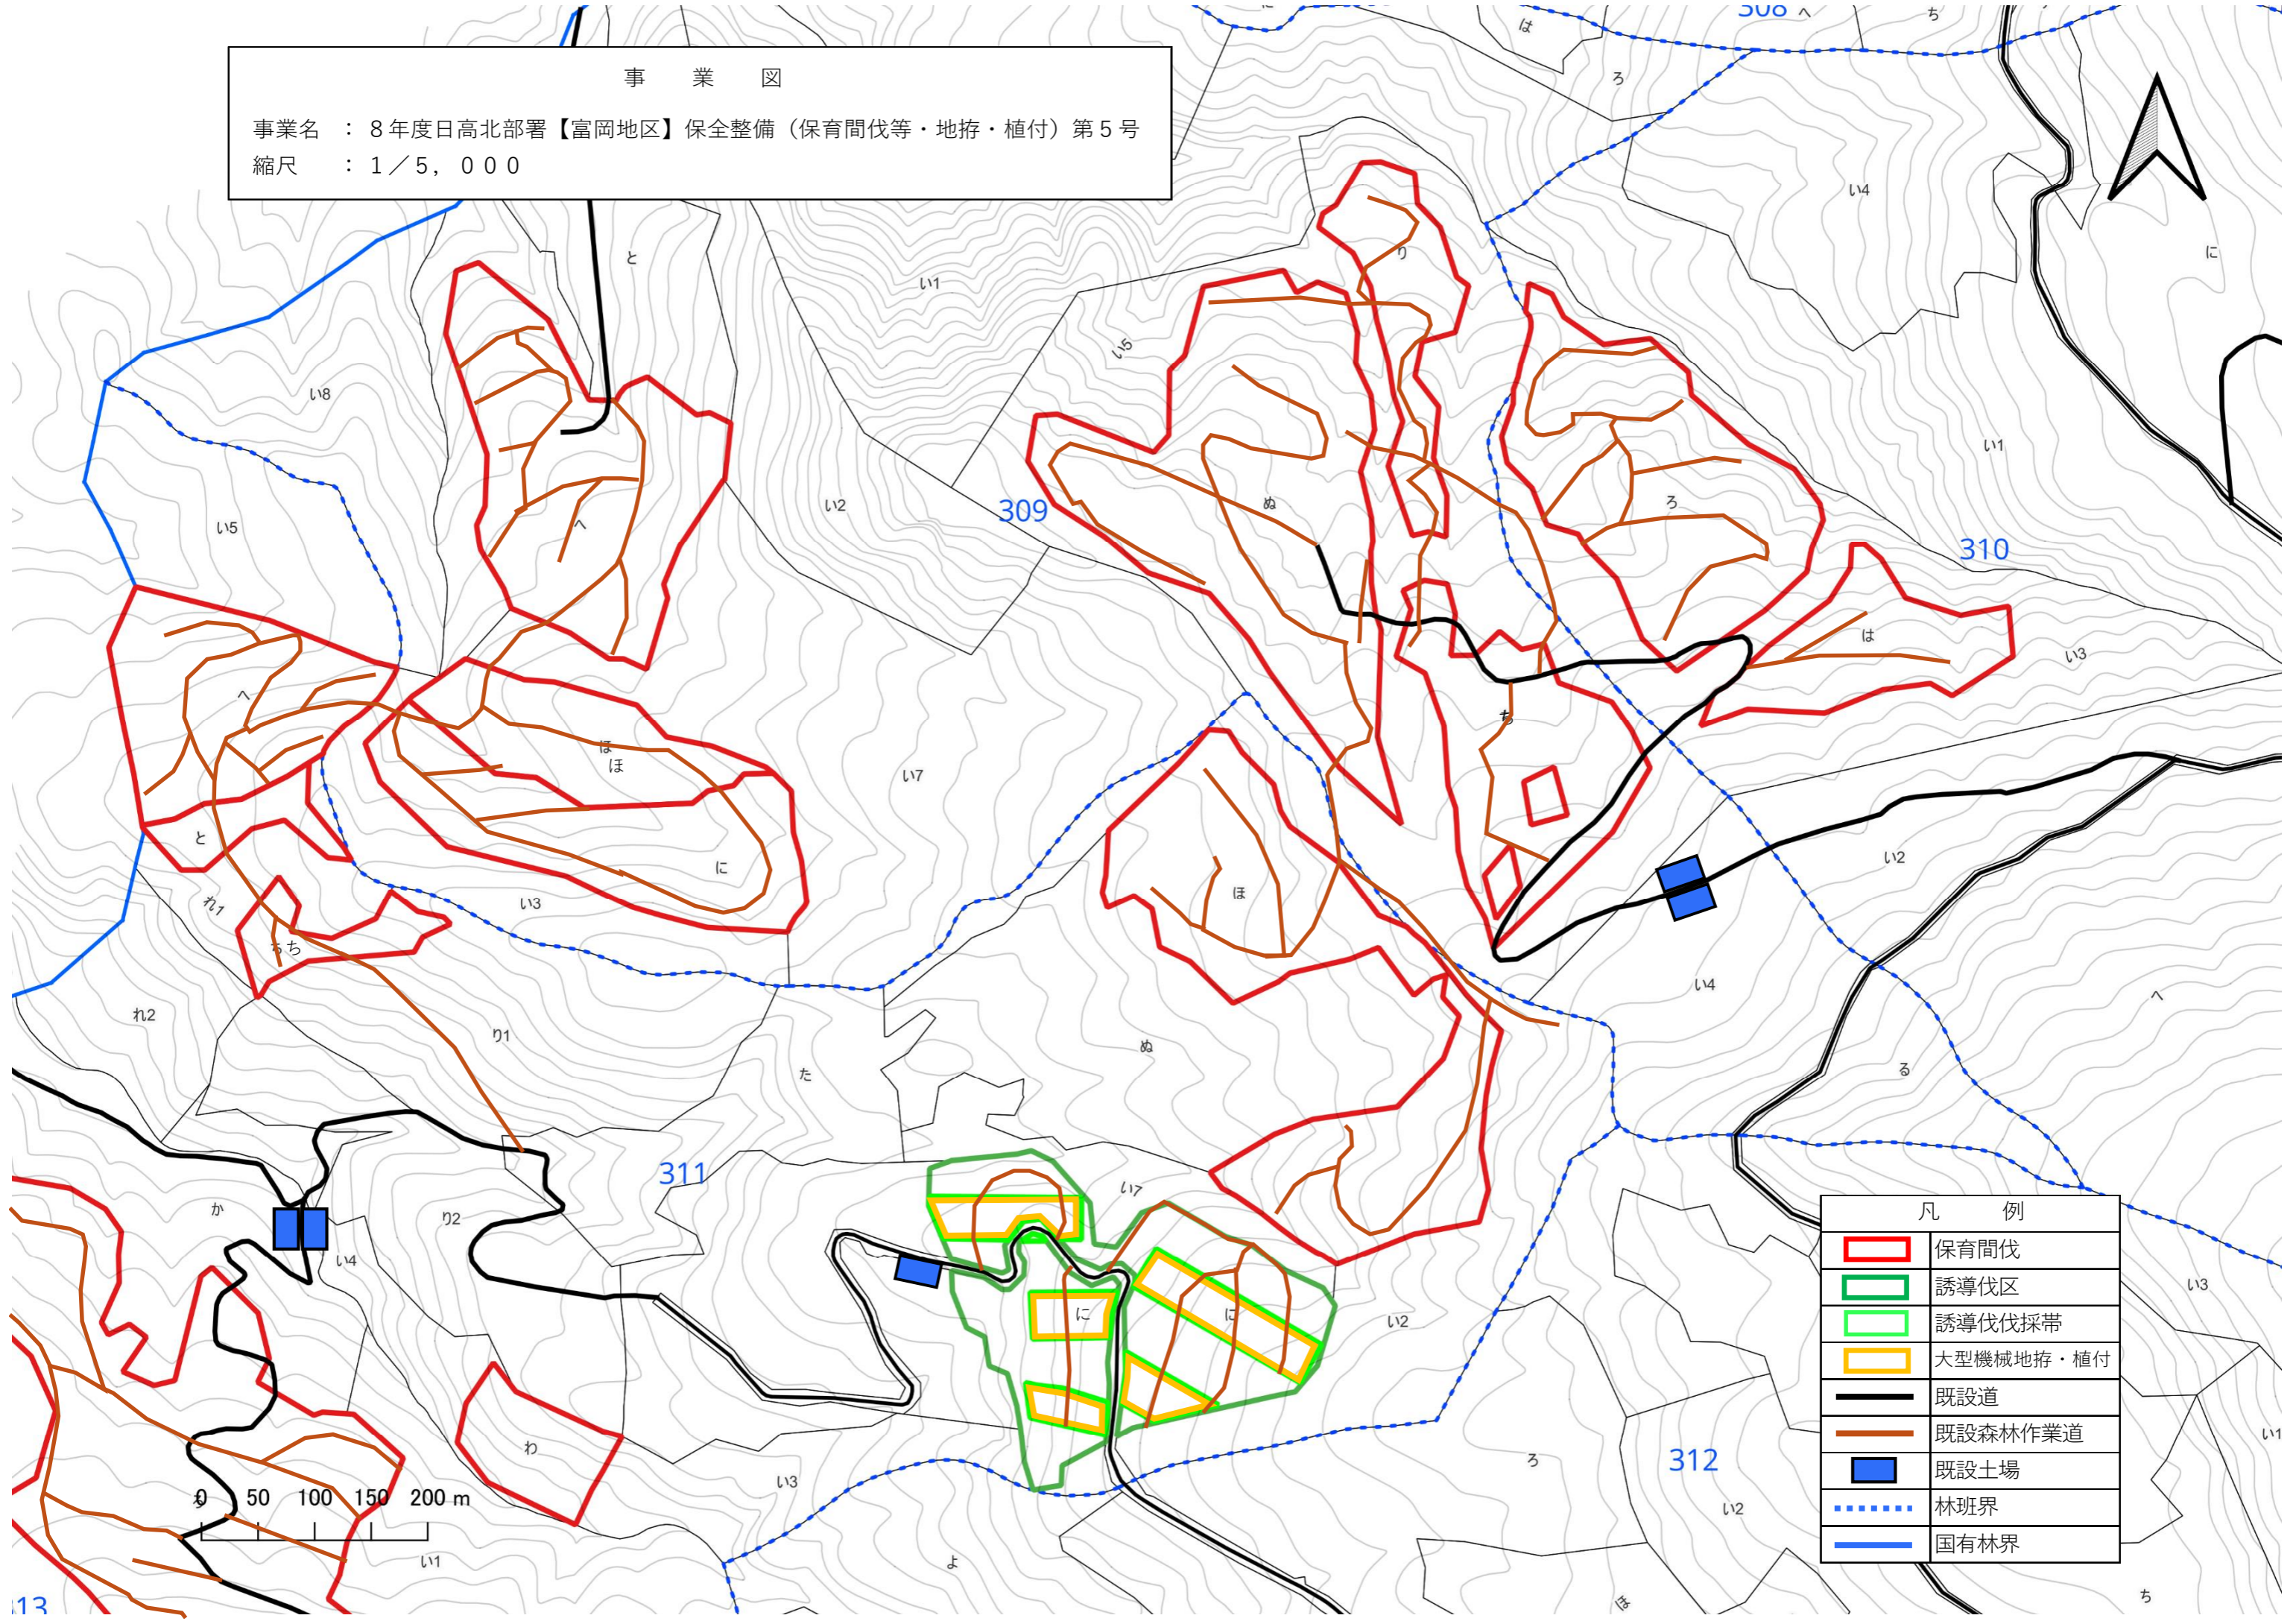

事業図

事業名 : 8年度日高北部署【富岡地区】保全整備(保育間伐等・地拵・植付)第5号  
縮尺 : 1/5,000

凡 例	
	保育間伐
	誘導伐区
	誘導伐伐採帯
	大型機械地拵・植付
	既設道
	既設森林作業道
	既設土場
	林班界
	国有林界

0 50 100 150 200 m

事業図

事業名 : 8年度日高北部署【富岡地区】保全整備（保育間伐等・地拵・植付）第5号  
縮尺 : 1/5,000

凡 例	
	保育間伐
	既設道
	既設森林作業道
	既設土場
	林班界
	国有林界