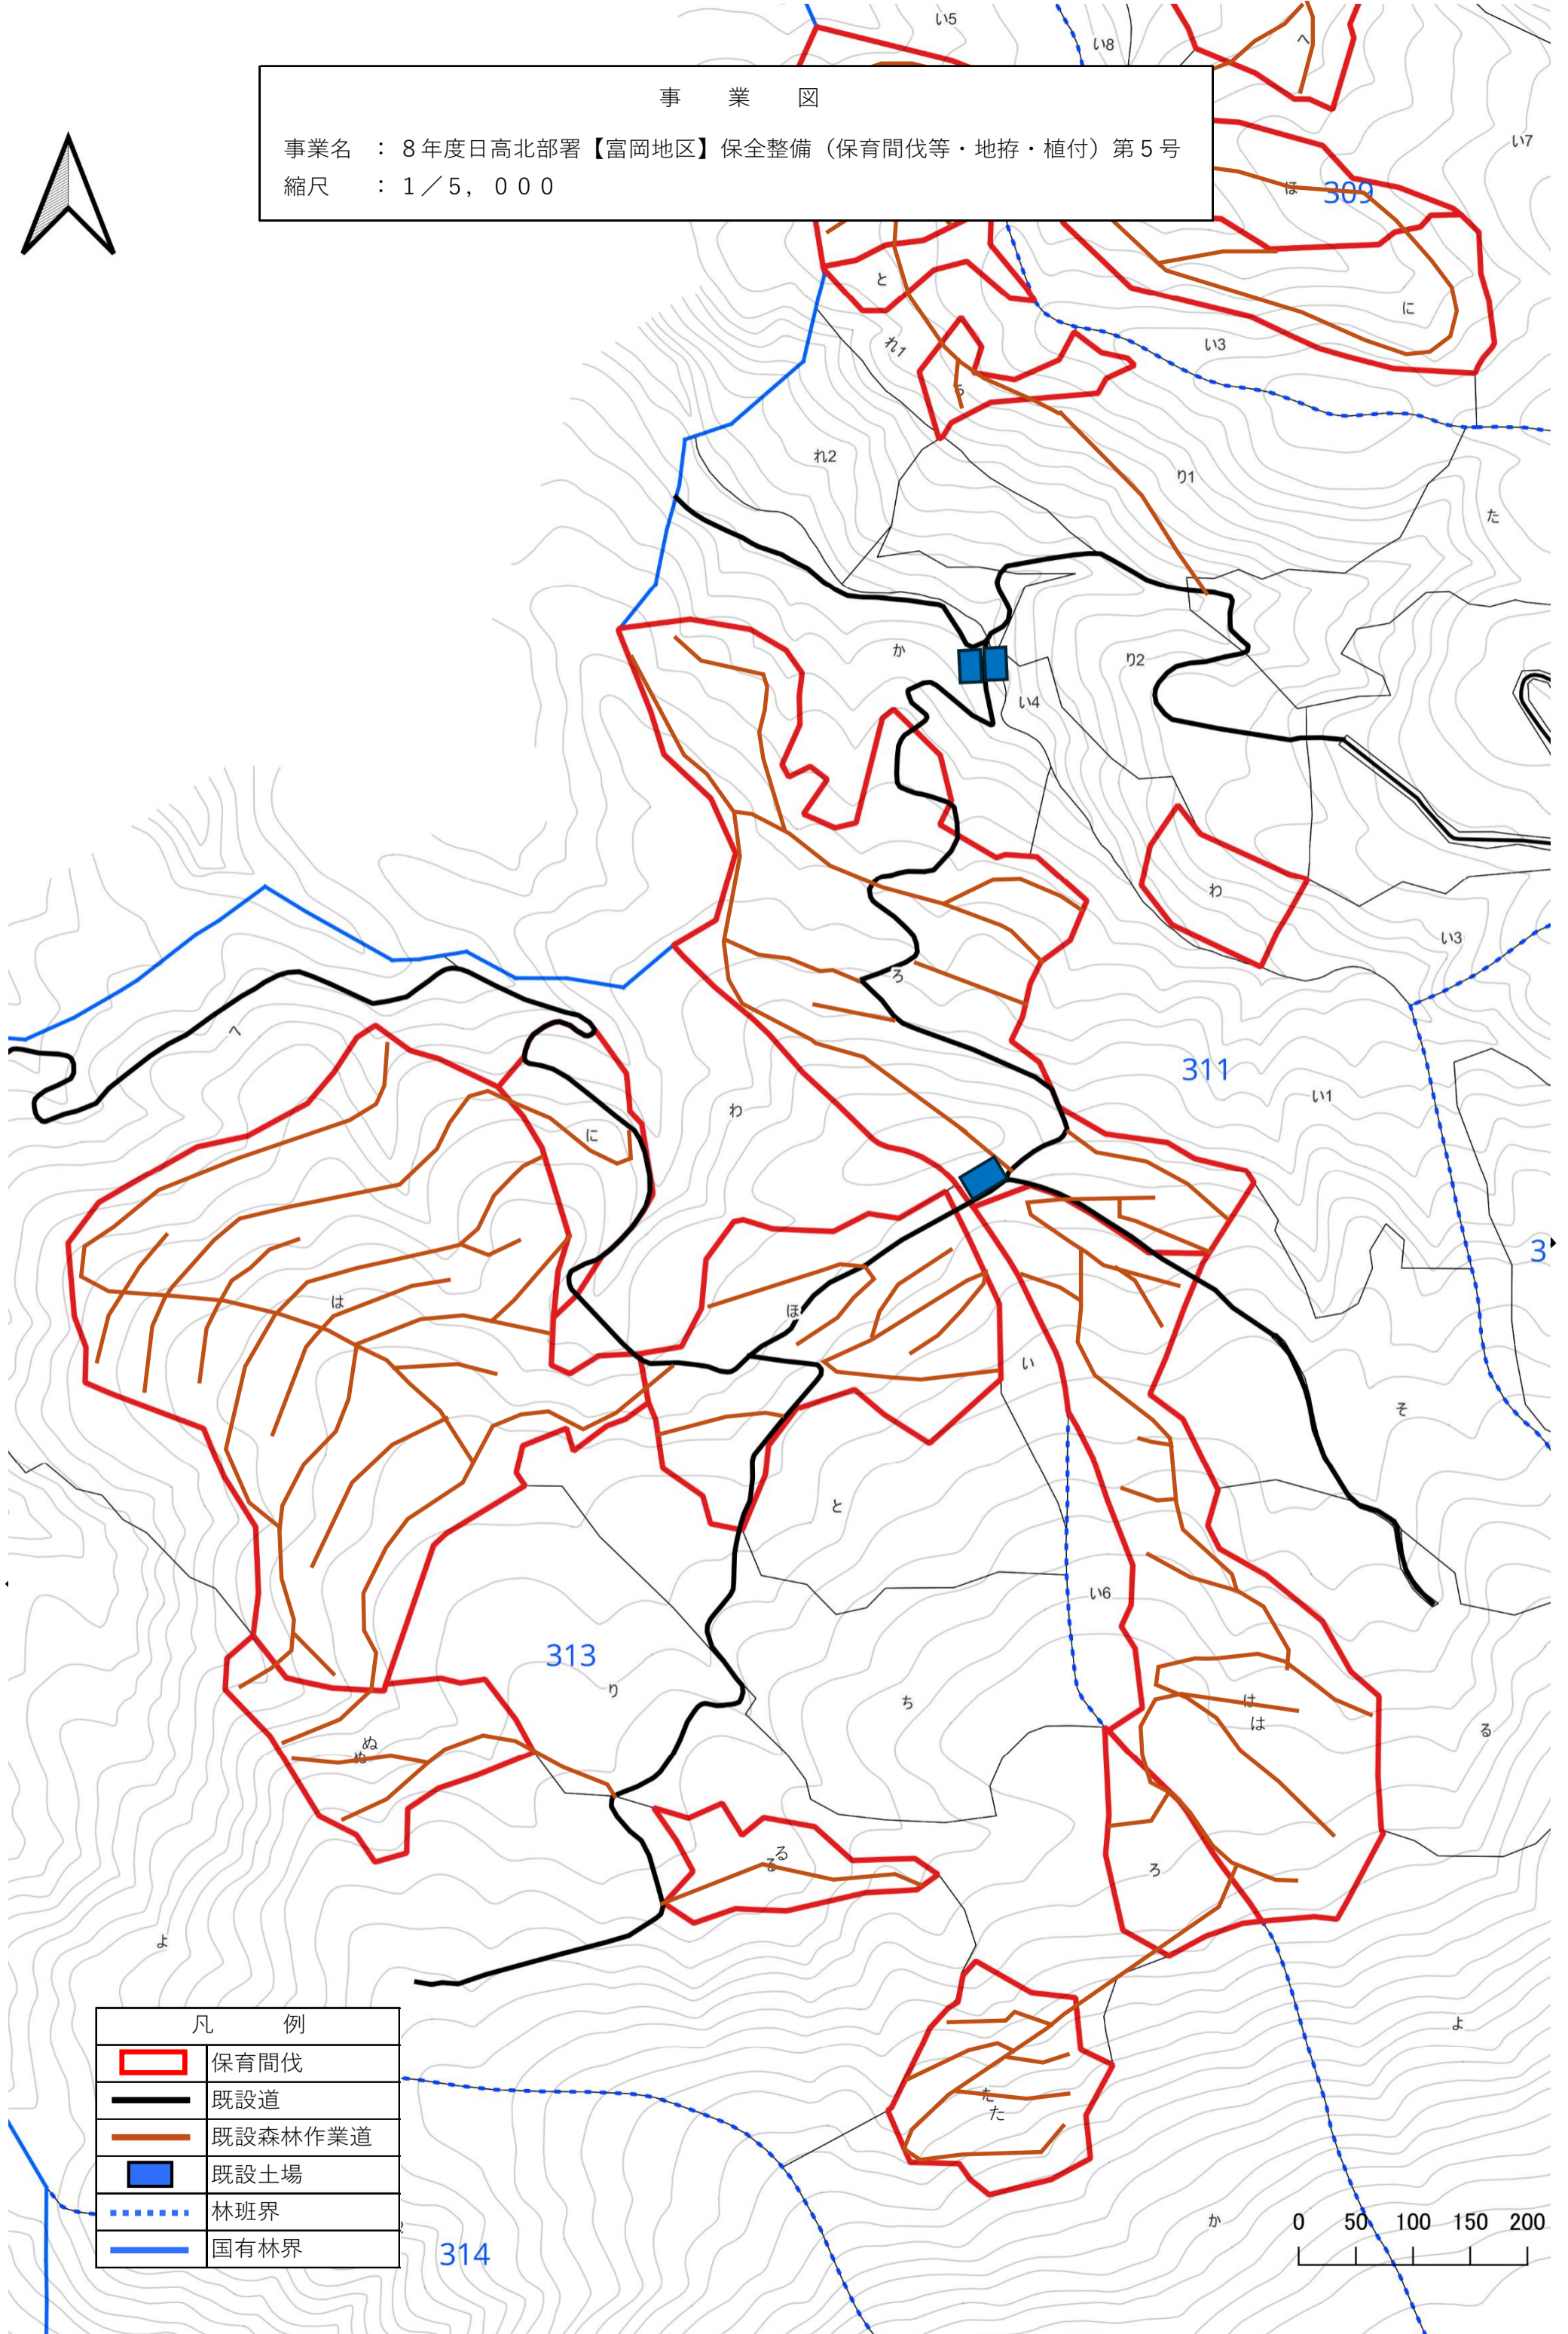

事業図

事業名 : 8年度日高北部署【富岡地区】保全整備(保育間伐等・地拵・植付)第5号  
縮尺 : 1/5,000

凡 例	
	保育間伐
	誘導伐区
	誘導伐伐採帯
	大型機械地拵・植付
	既設道
	既設森林作業道
	既設土場
	林班界
	国有林界

0 50 100 150 200 m

事業図

事業名 : 8年度日高北部署【富岡地区】保全整備（保育間伐等・地拵・植付）第5号  
縮尺 : 1/5,000

凡 例	
	保育間伐
	既設道
	既設森林作業道
	既設土場
	林班界
	国有林界