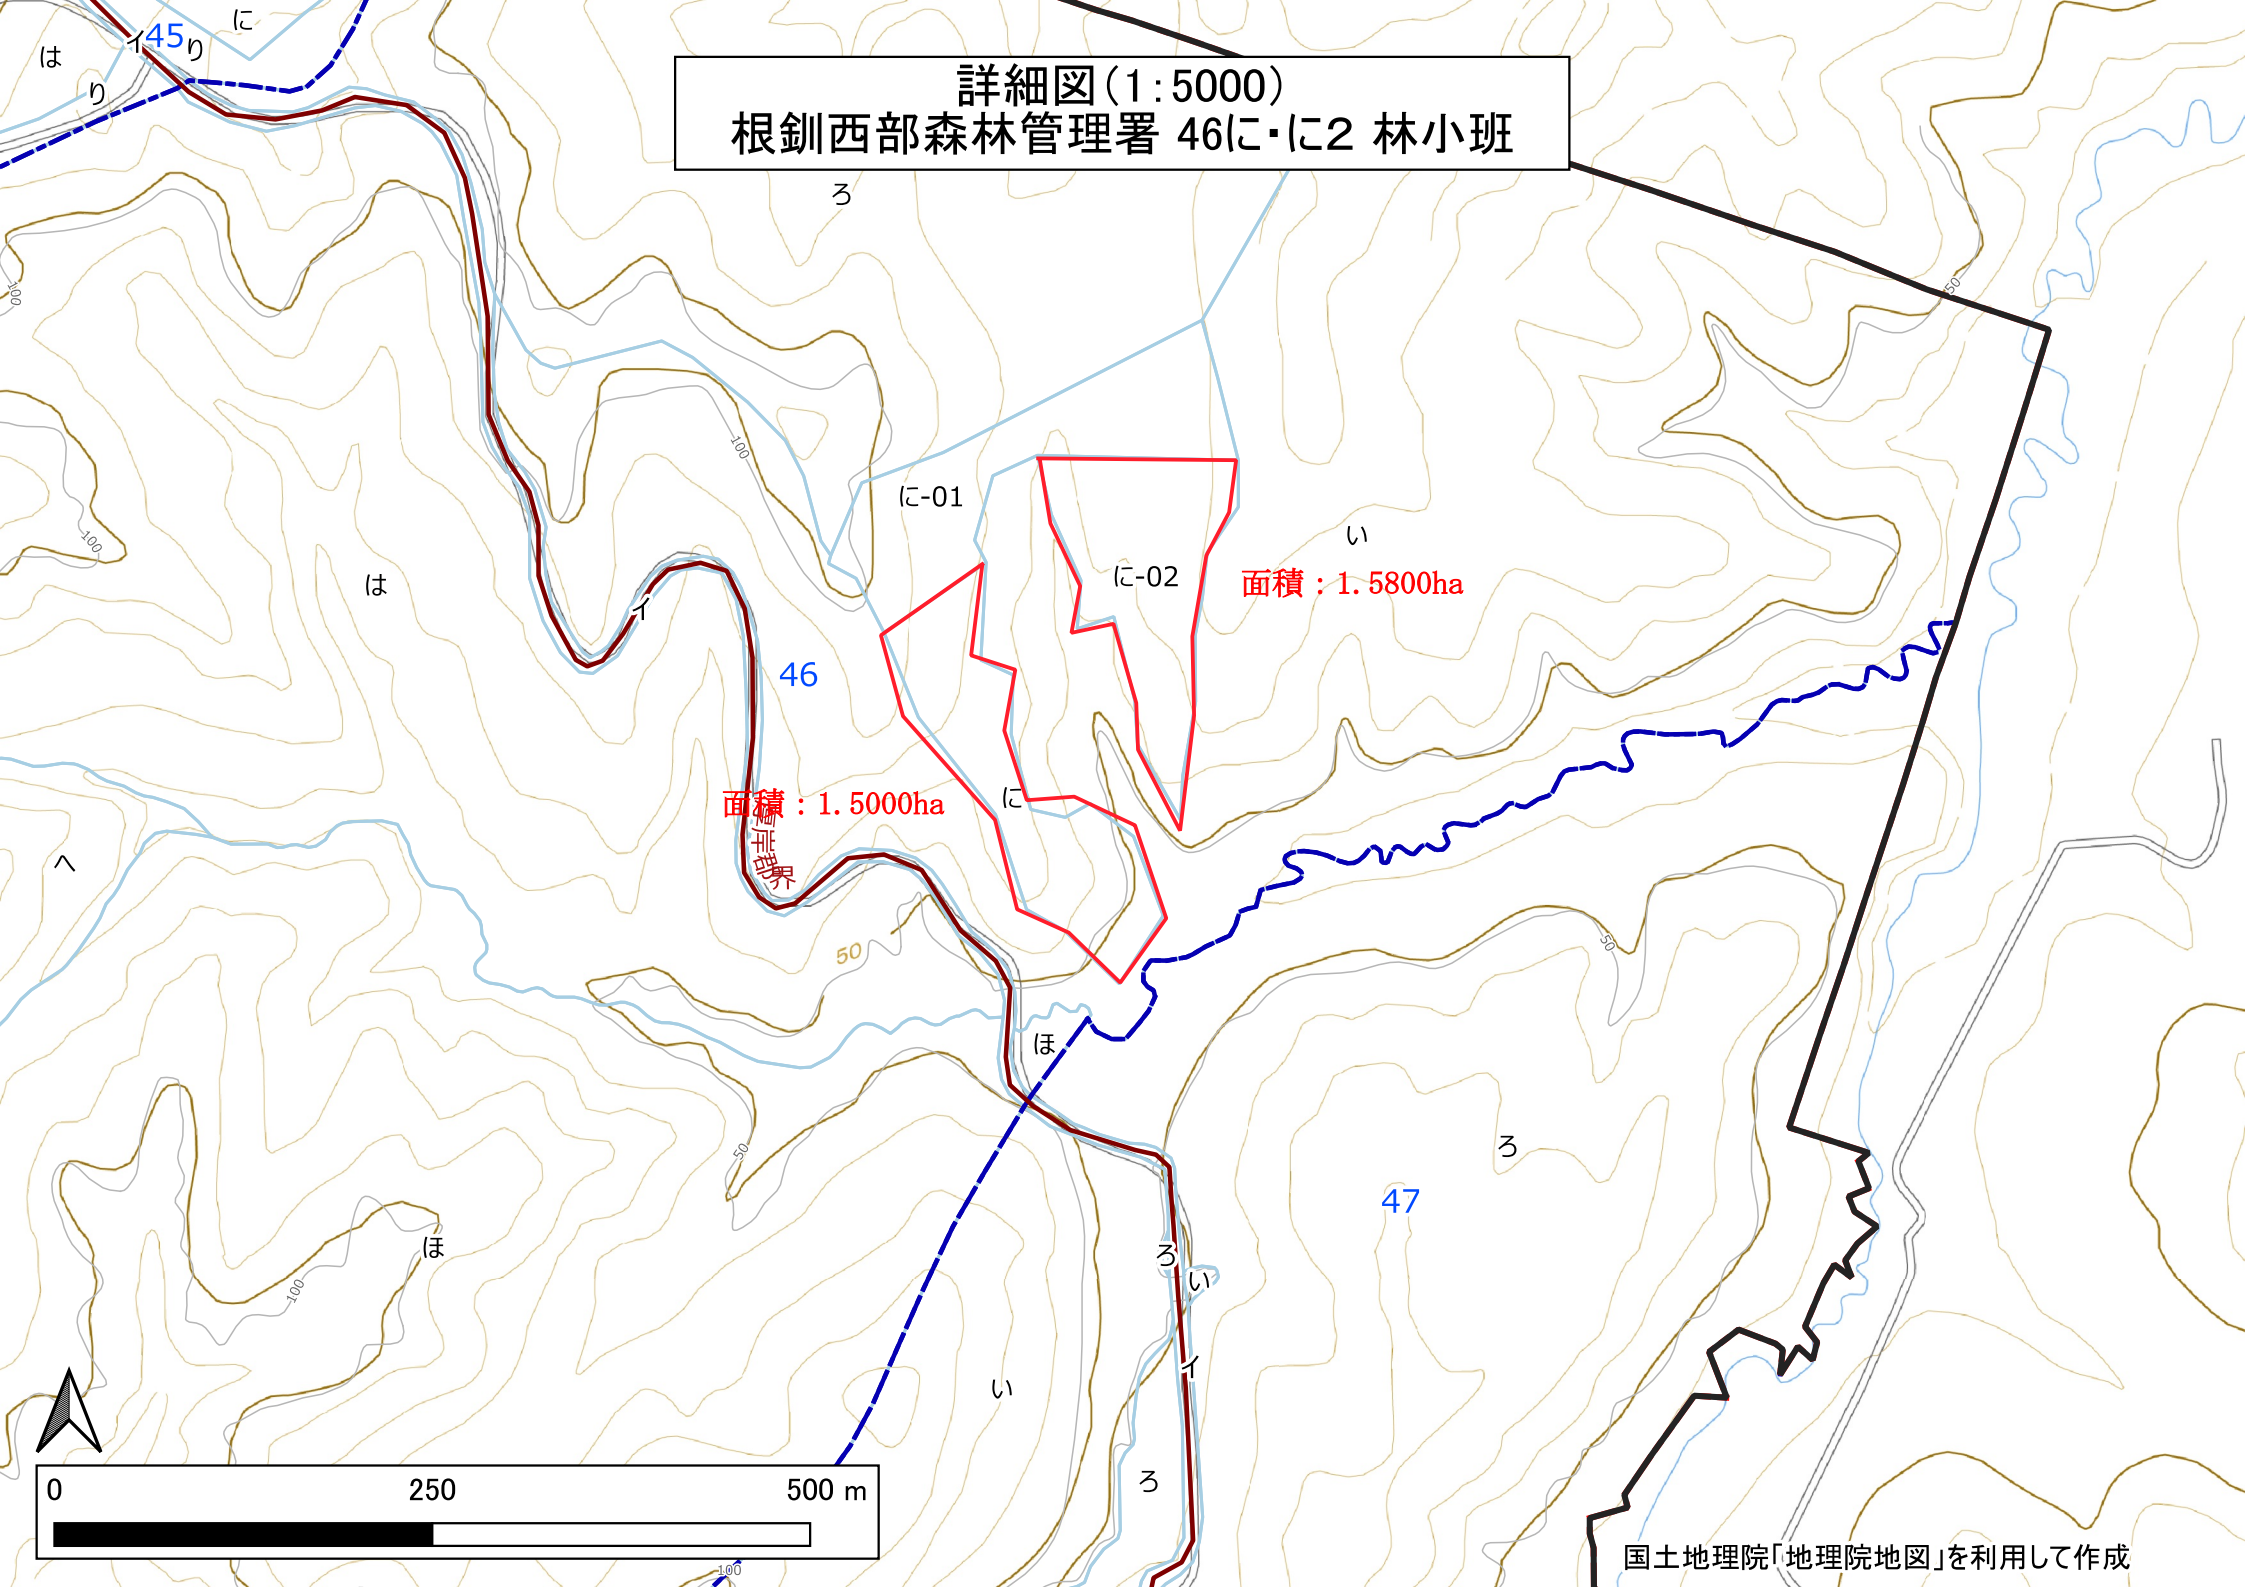

位置図
根釧西部森林管理署 46に・に2 林小班

詳細図(1:5000)
根釧西部森林管理署 46に・に2 林小班

面積: 1.5000ha

面積: 1.5800ha