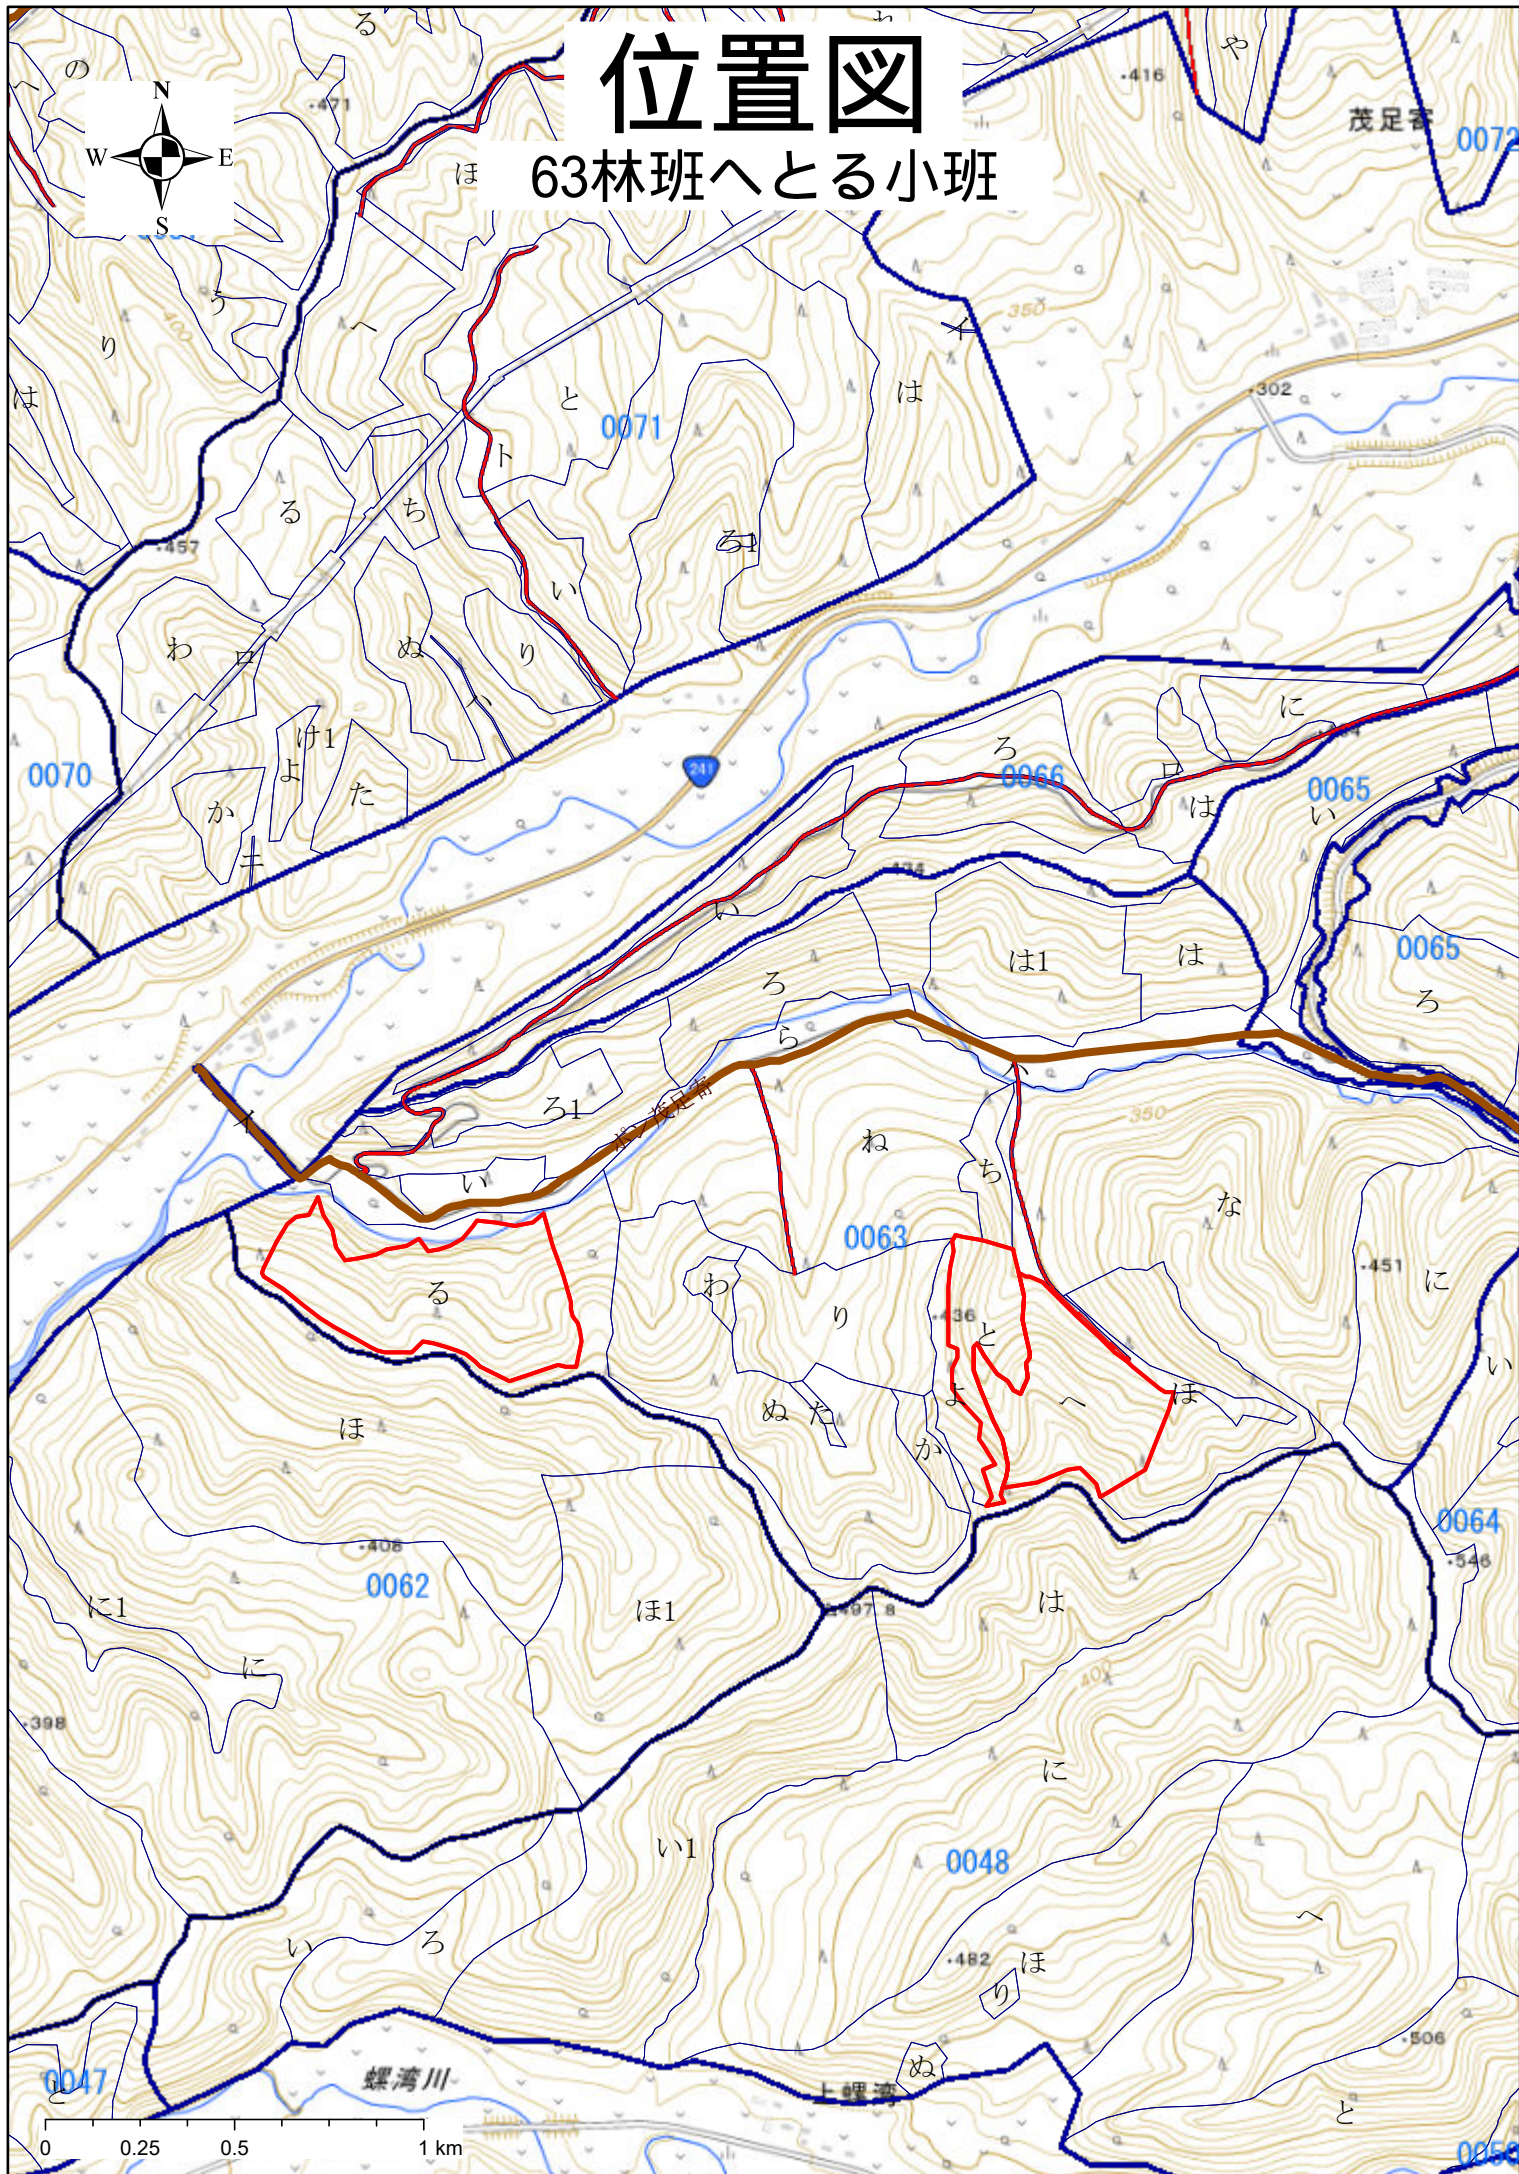

位置図

63林班へとる小班

位置図

63る林小班 11.7000ha

1:5,000

ほ-1