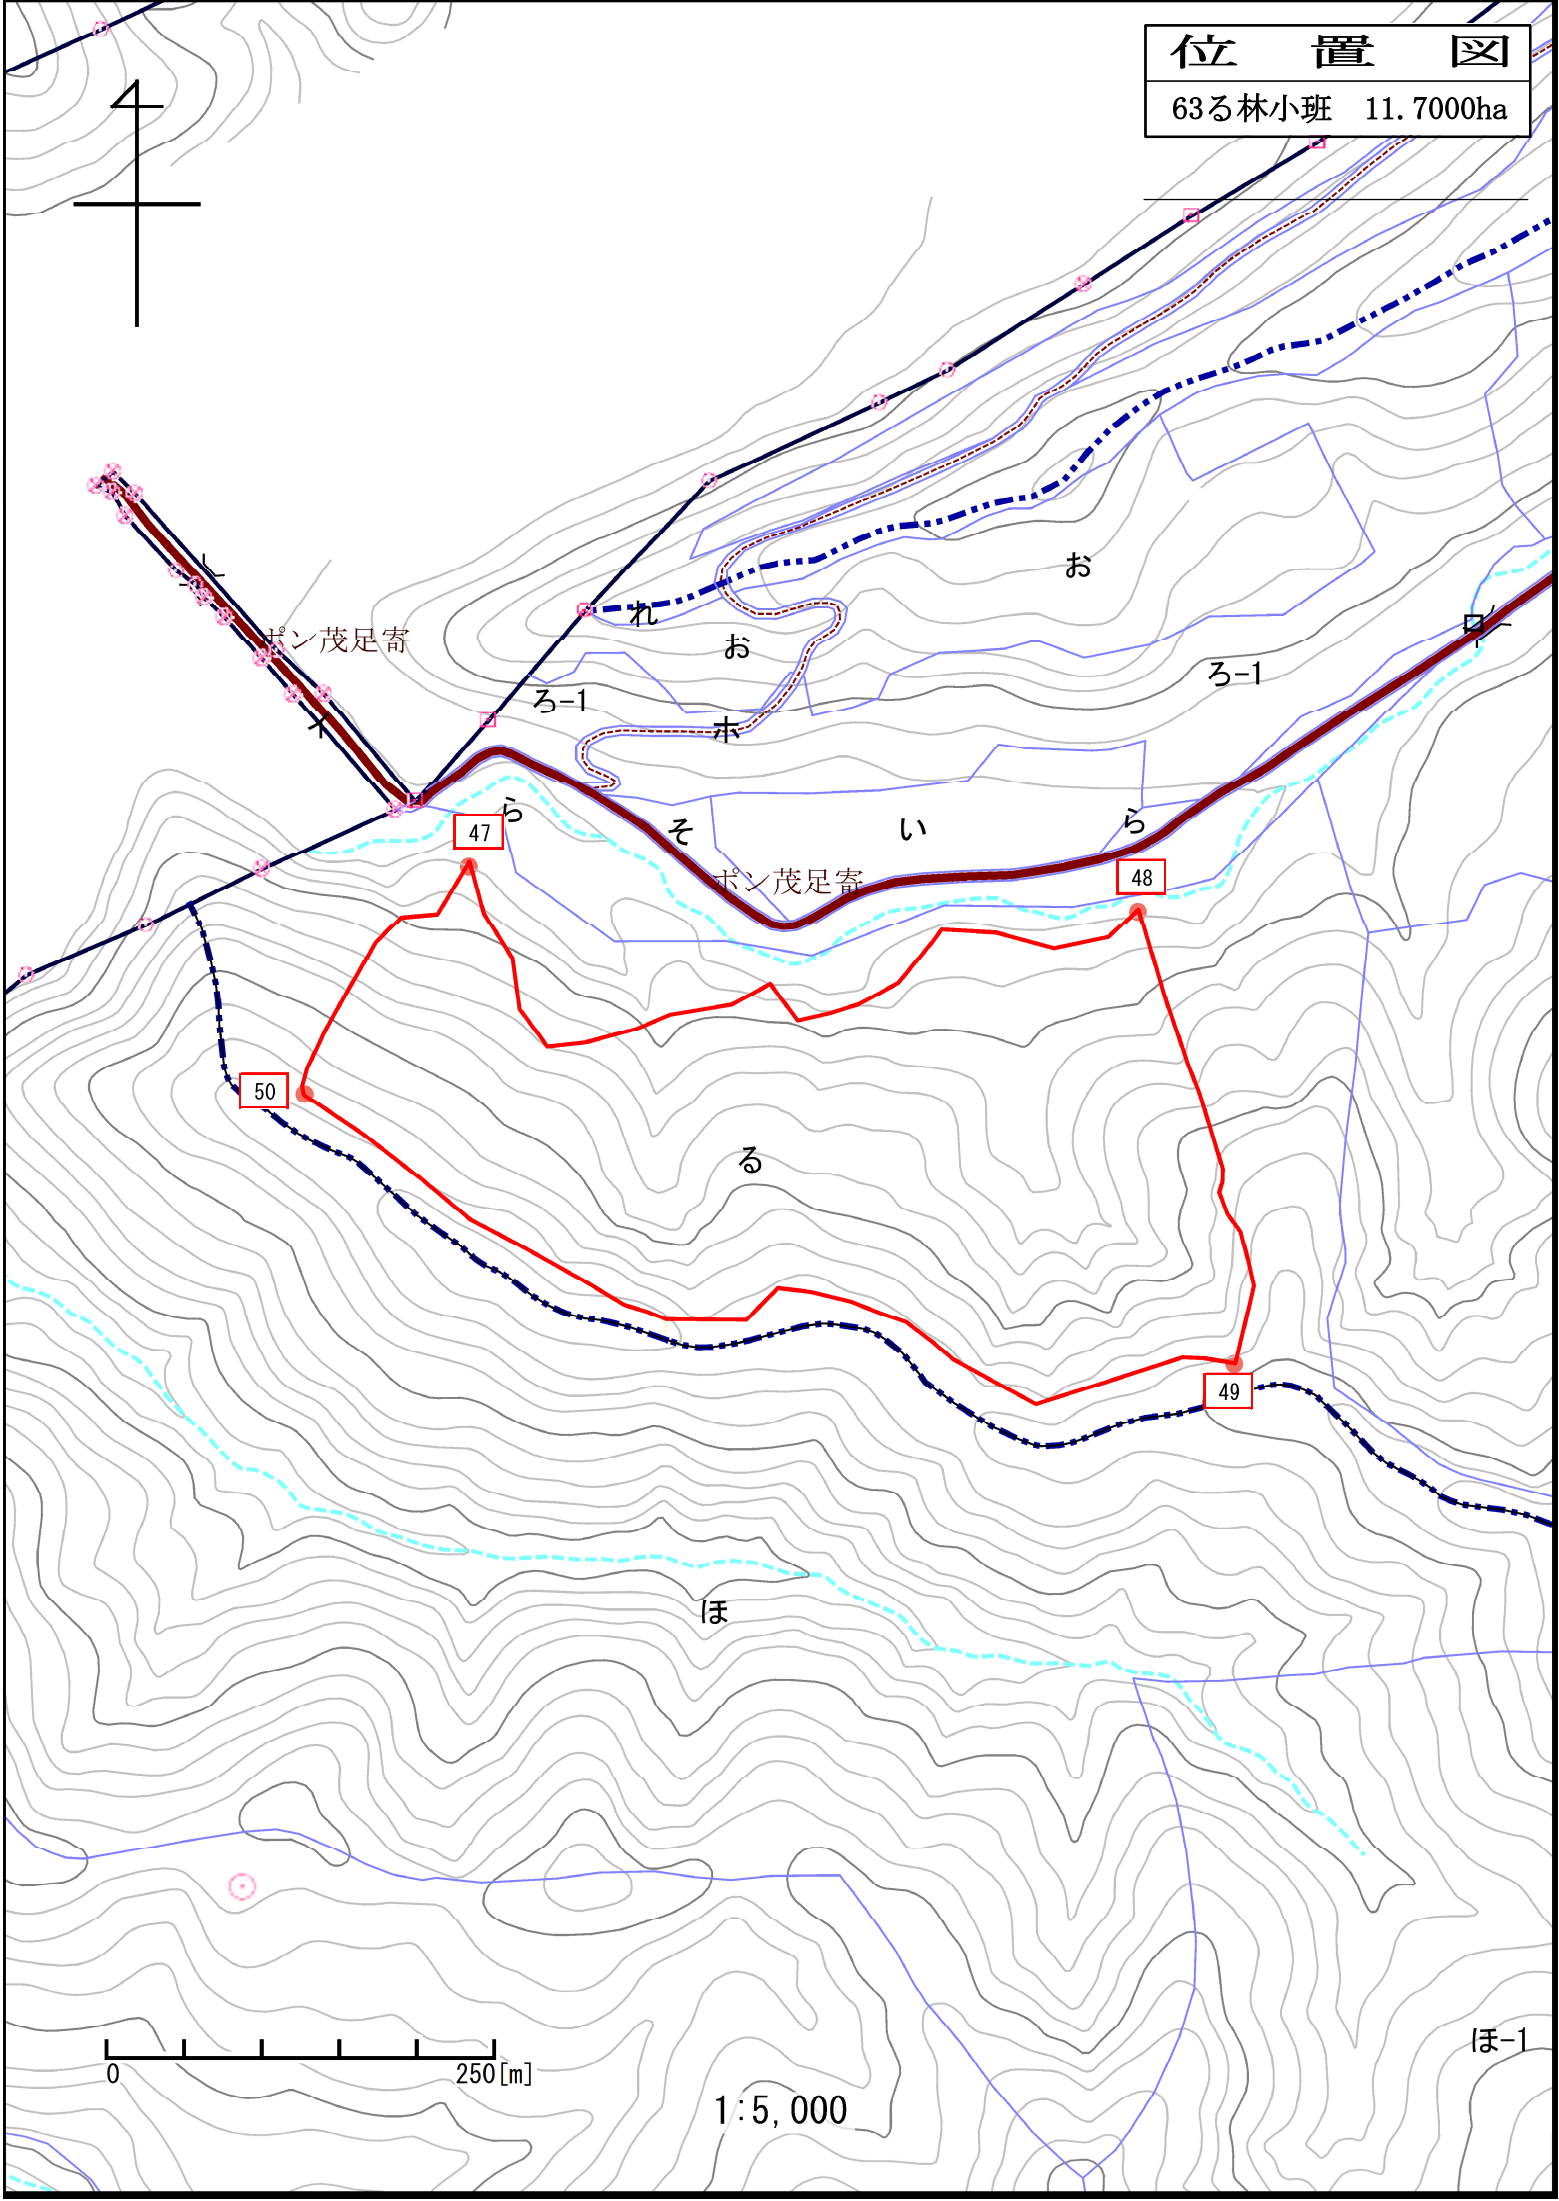

位置図

63林班へとる小班

位置図

63る林小班 11.7000ha

1:5,000

ほ-1