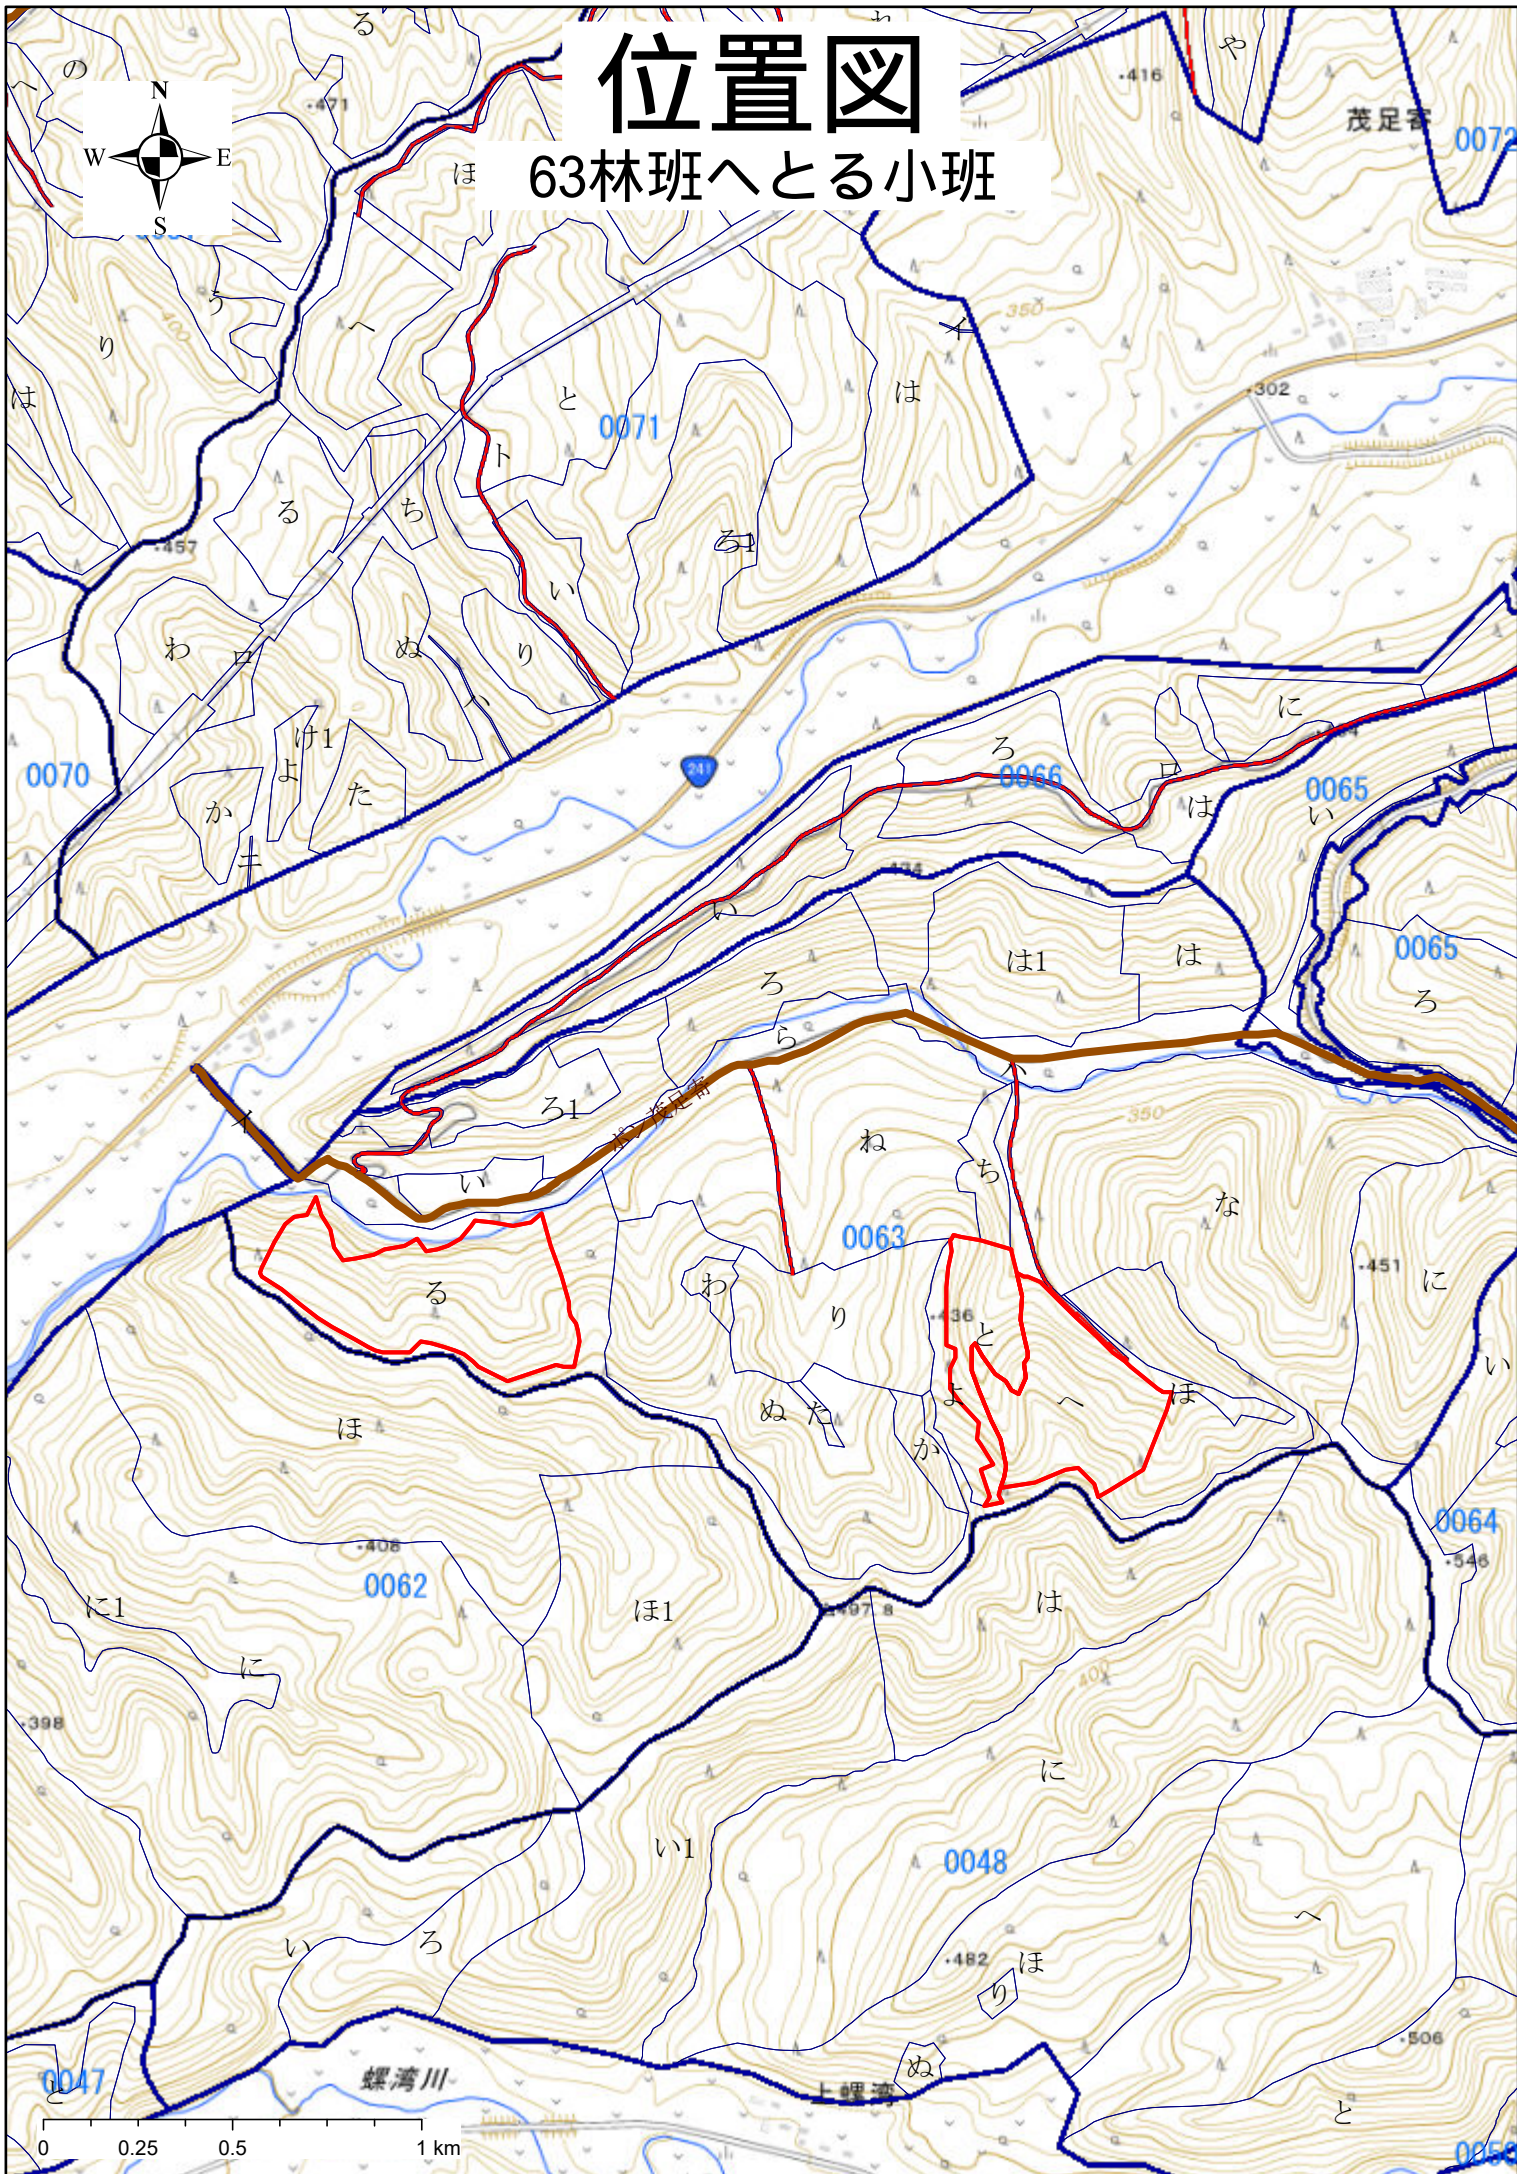

# 位置図

## 63林班へとる小班

# 位置図

63と林小班 4.0833ha