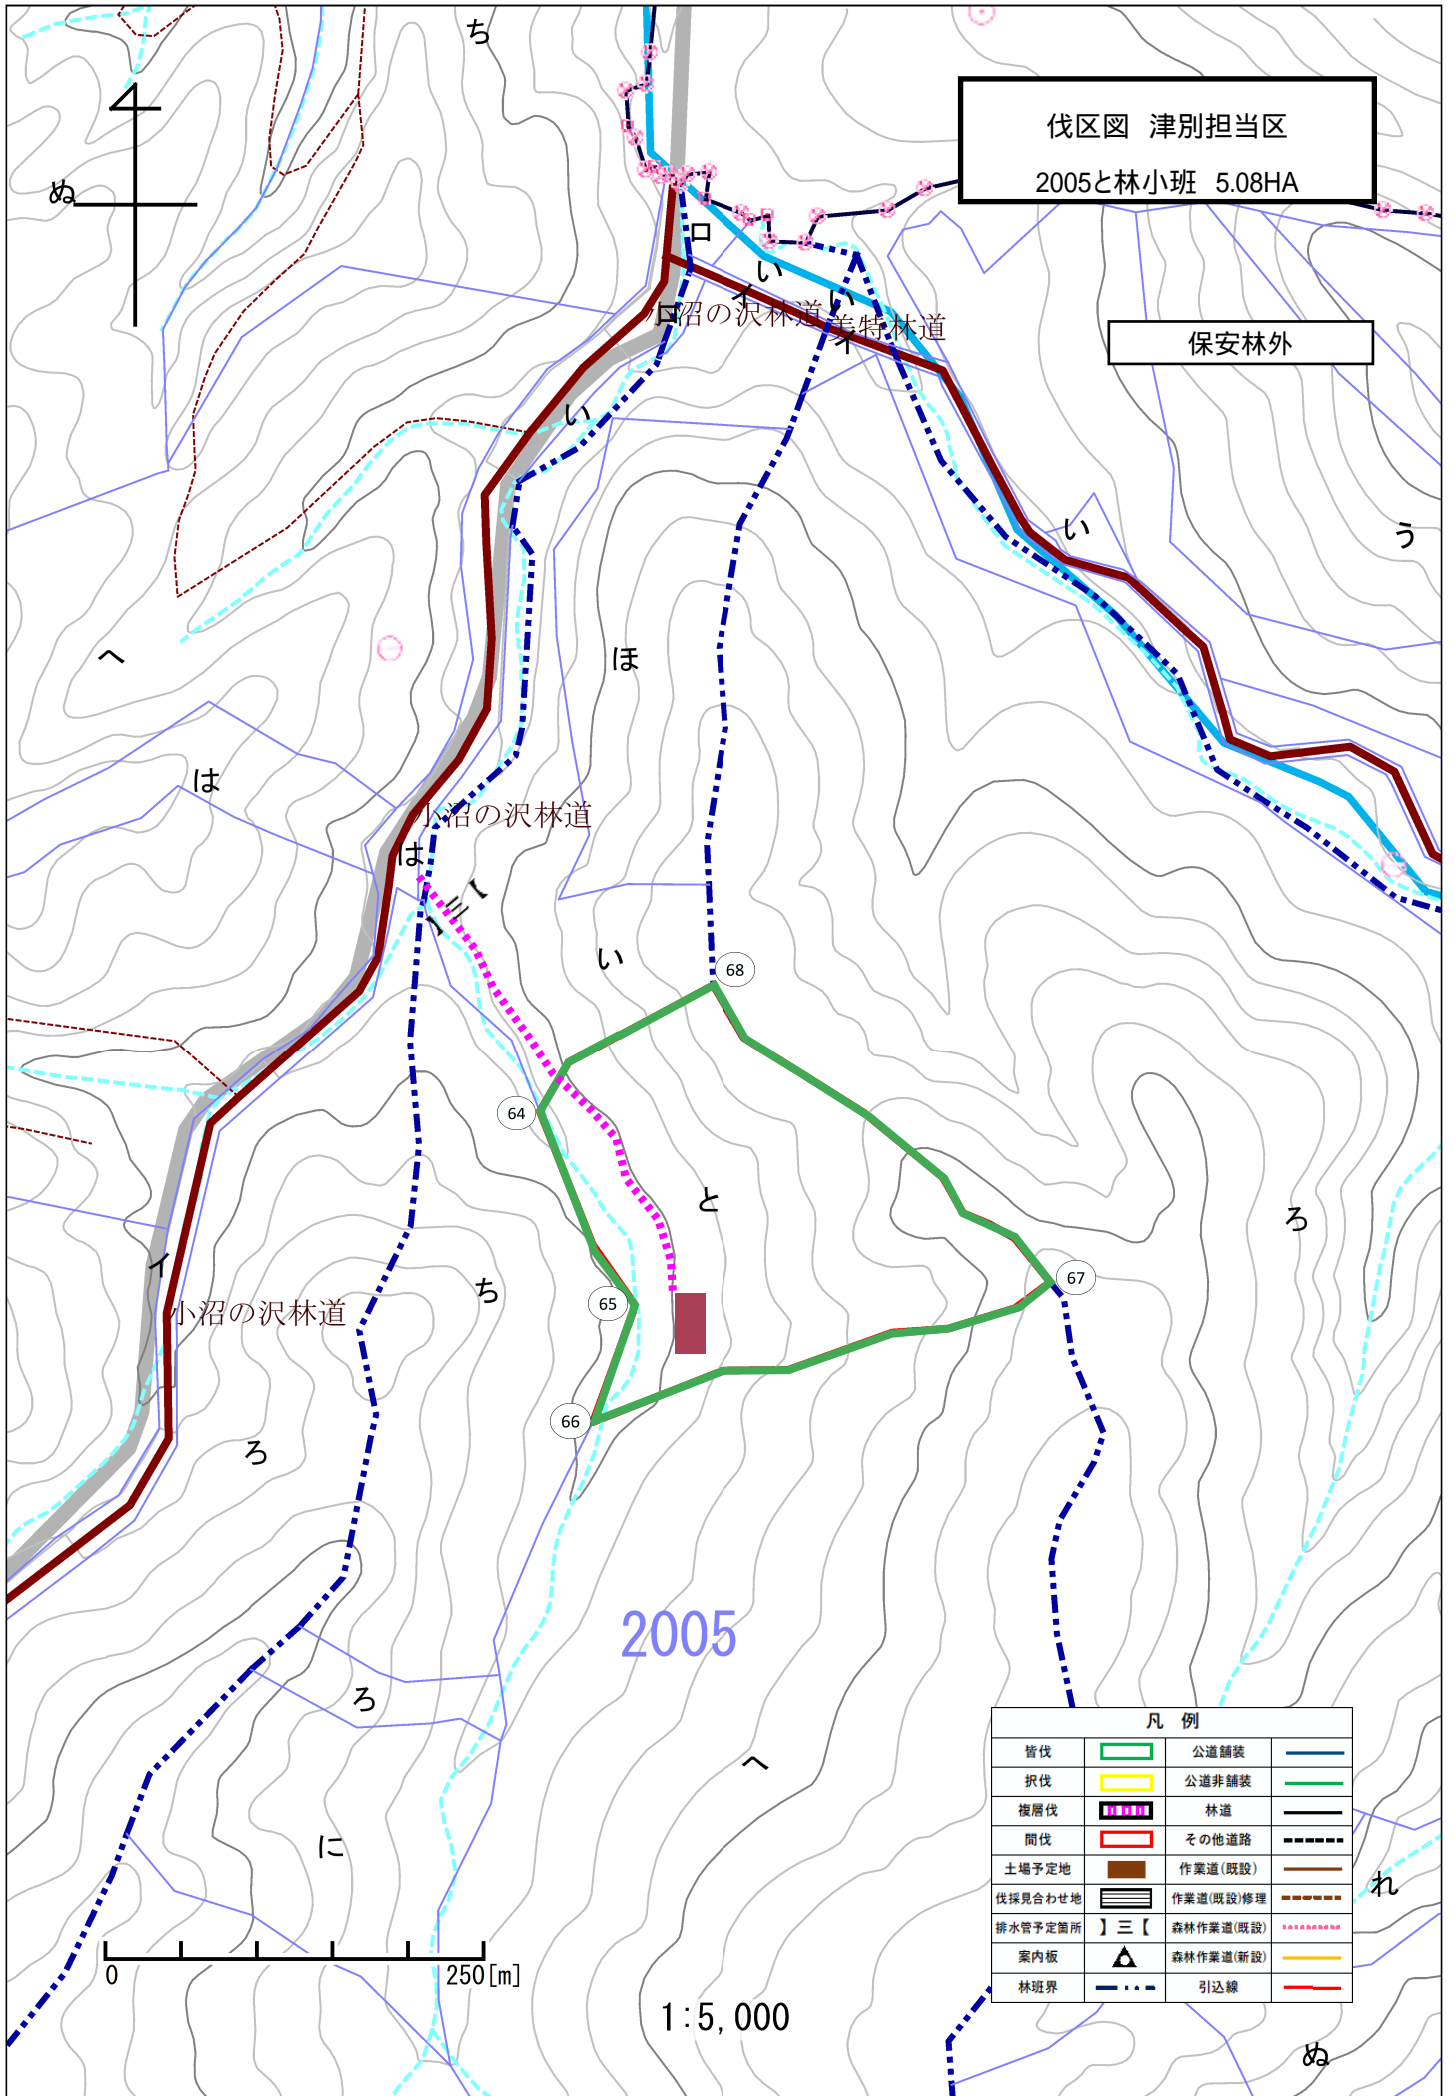

を禁ずる
本 管理局

位置図 津別担当区
2005と林小班 5.08HA

保安林外

凡例	
皆伐	公道舗装
択伐	公道非舗装
複層伐	林道
間伐	作業道
案内板	作業道(修理)
	その他道路

伐区図 津別担当区
2005と林小班 5.08HA

保安林外

2005

0 250[m]

1:5,000

凡例			
皆伐		公道舗装	
択伐		公道非舗装	
複層伐		林道	
間伐		その他道路	
土場予定地		作業道(既設)	
伐採見合わせ地		作業道(既設)修理	
排水管予定箇所		森林作業道(既設)	
案内板		森林作業道(新設)	
林班界		引込線	