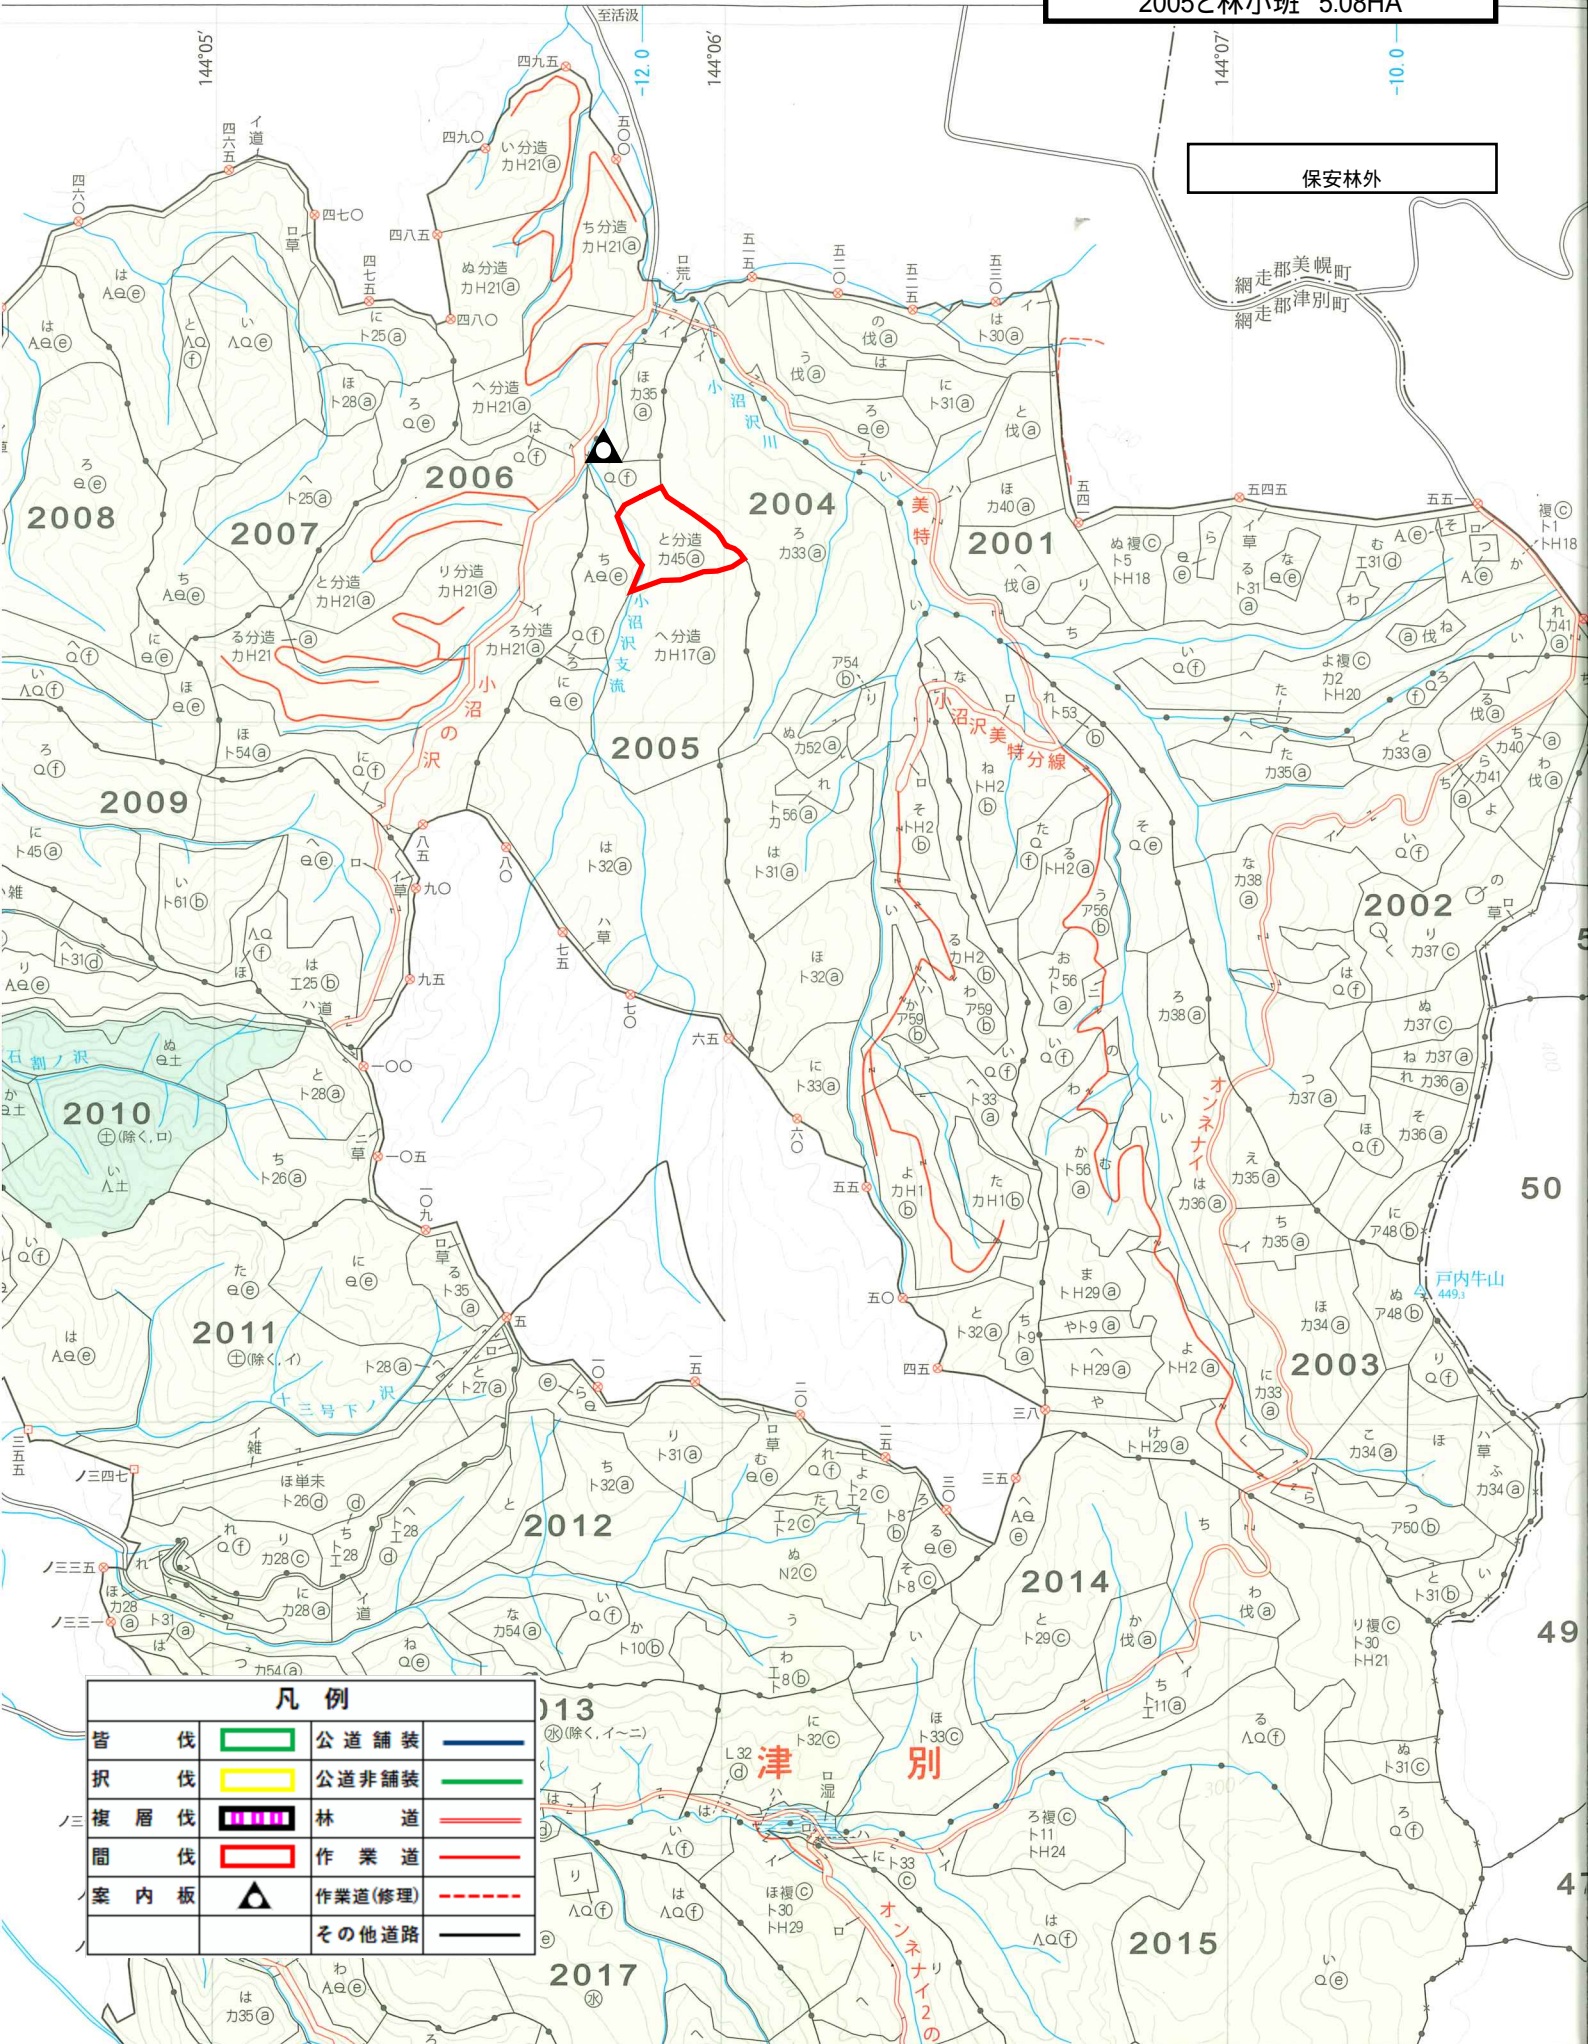

を禁ずる
本 管理局

位置図 津別担当区
2005と林小班 5.08HA

保安林外

凡例	
皆伐	公道舗装
択伐	公道非舗装
複層伐	林道
間伐	作業道
案内板	作業道(修理)
	その他道路

伐区図 津別担当区
2005と林小班 5.08HA

保安林外

2005

0 250[m]

1:5,000

凡例			
皆伐		公道舗装	
択伐		公道非舗装	
複層伐		林道	
間伐		その他道路	
土場予定地		作業道(既設)	
伐採見合わせ地		作業道(既設)修理	
排水管予定箇所		森林作業道(既設)	
案内板		森林作業道(新設)	
林班界		引込線	